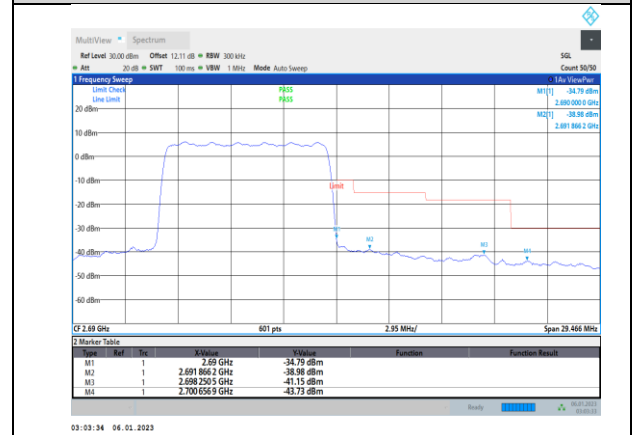

Band41-10MHz-QPSK-40290-50RB#0

Band41-10MHz-QPSK-41540-1RB#49

Band41-10MHz-QPSK-41190-1RB#49

Band41-10MHz-QPSK-41540-50RB#0

Band41-10MHz-QPSK-41190-50RB#0

Band41-10MHz-16QAM-39700-1RB#0

Band41-10MHz-16QAM-39700-50RB#0