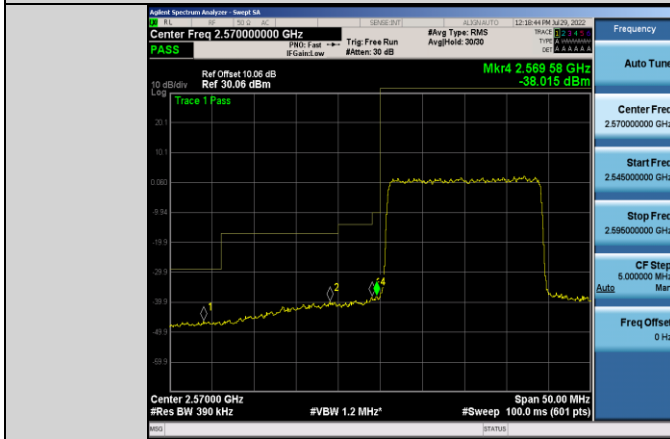

Band38-20MHz-QPSK-38150-1RB#99

Band38-20MHz-QPSK-37850-1RB#0

Band38-20MHz-QPSK-38150-100RB#0

Band38-20MHz-16QAM-37850-1RB#0

Band38-20MHz-16QAM-38150-100RB#0

Band38-20MHz-16QAM-37850-100RB#0

Band38-20MHz-64QAM-37850-1RB#0