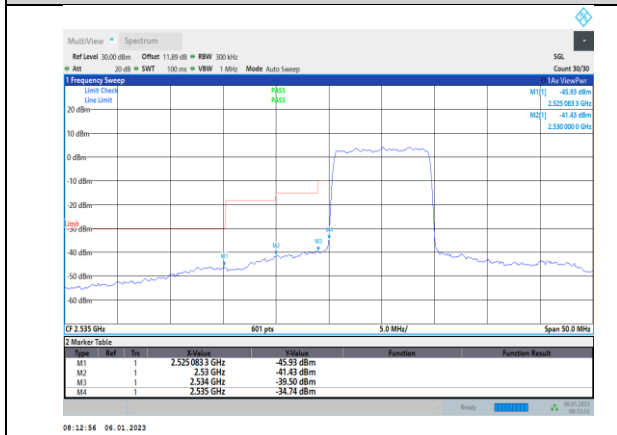

Band41-10MHz-16QAM-41540-1RB#49

Band41-10MHz-64QAM-39700-50RB#0

Band41-10MHz-16QAM-41540-50RB#0

Band41-10MHz-64QAM-40090-1RB#0

Band41-10MHz-64QAM-40090-50RB#0

Band41-10MHz-64QAM-41190-1RB#49

Band41-10MHz-64QAM-40290-1RB#0