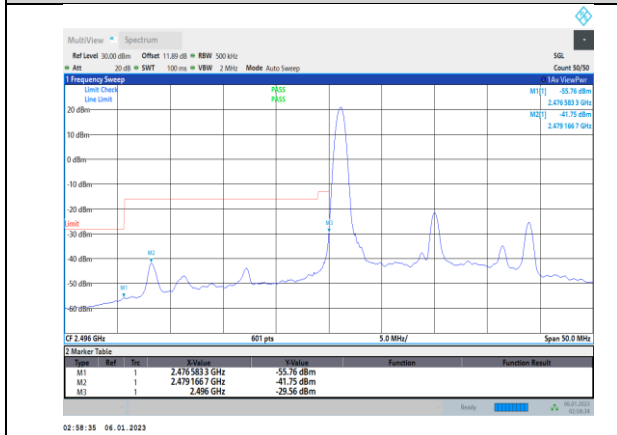

Band41-15MHz-64QAM-41515-1RB#74

Band41-15MHz-64QAM-41515-75RB#0

Band41-20MHz-QPSK-40140-1RB#0

Band41-20MHz-QPSK-39750-1RB#0

Band41-20MHz-QPSK-40140-100RB#0

Band41-20MHz-QPSK-39750-100RB#0

Band41-20MHz-QPSK-40340-1RB#0