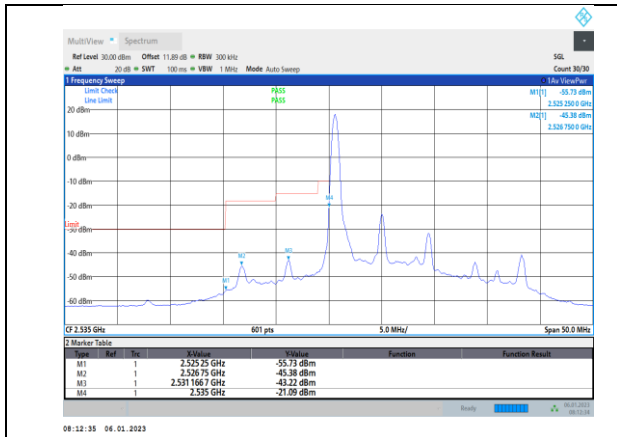

Band41-10MHz-16QAM-41540-1RB#49

Band41-10MHz-64QAM-39700-50RB#0

Band41-10MHz-16QAM-41540-50RB#0

Band41-10MHz-64QAM-40090-1RB#0

Band41-10MHz-64QAM-40090-50RB#0

Band41-10MHz-64QAM-41190-1RB#49

Band41-10MHz-64QAM-40290-1RB#0