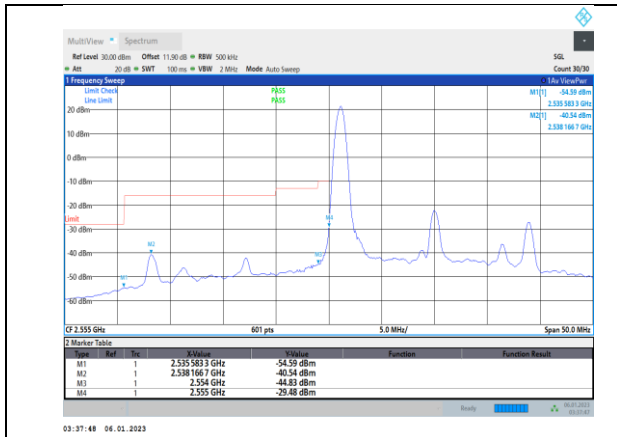

Band41-15MHz-64QAM-41515-1RB#74

Band41-15MHz-64QAM-41515-75RB#0

Band41-20MHz-QPSK-40140-1RB#0

Band41-20MHz-QPSK-39750-1RB#0

Band41-20MHz-QPSK-40140-100RB#0

Band41-20MHz-QPSK-39750-100RB#0

Band41-20MHz-QPSK-40340-1RB#0