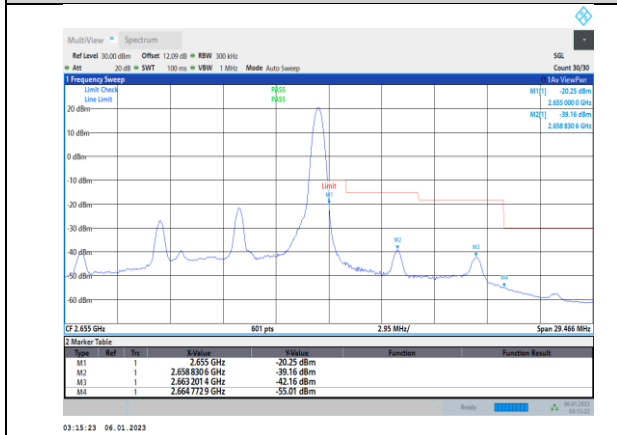

Band41-10MHz-QPSK-40290-50RB#0

Band41-10MHz-QPSK-41540-1RB#49

Band41-10MHz-QPSK-41190-1RB#49

Band41-10MHz-QPSK-41540-50RB#0

Band41-10MHz-QPSK-41190-50RB#0

Band41-10MHz-16QAM-39700-1RB#0

Band41-10MHz-16QAM-39700-50RB#0