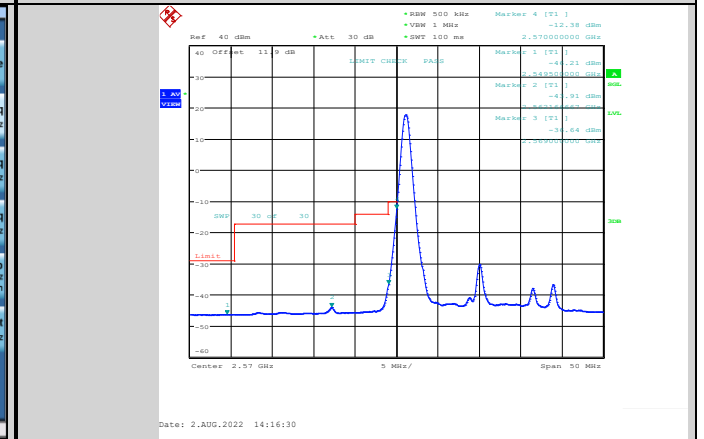

Band38-20MHz-QPSK-38150-1RB#99

Band38-20MHz-QPSK-37850-1RB#0

Band38-20MHz-QPSK-38150-100RB#0

Band38-20MHz-16QAM-37850-1RB#0

Band38-20MHz-16QAM-38150-100RB#0

Band38-20MHz-16QAM-37850-100RB#0

Band38-20MHz-64QAM-37850-1RB#0