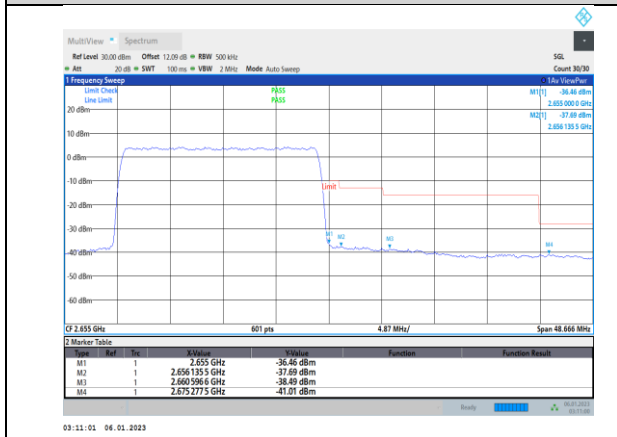

Band41-20MHz-16QAM-40340-1RB#0

Band41-20MHz-16QAM-40140-1RB#0

Band41-20MHz-16QAM-40340-100RB#0

Band41-20MHz-16QAM-40140-100RB#0

Band41-20MHz-16QAM-41140-1RB#99

Band41-20MHz-16QAM-41140-100RB#0

Band41-20MHz-64QAM-39750-1RB#0