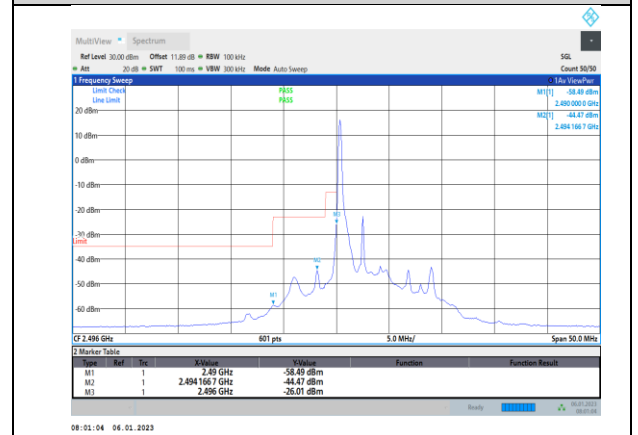

Band41-5MHz-QPSK-41565-25RB#0

Band41-5MHz-16QAM-39675-1RB#0

Band41-5MHz-16QAM-39675-25RB#0

Band41-5MHz-64QAM-39675-1RB#0

Band41-5MHz-16QAM-41565-1RB#24

Band41-5MHz-64QAM-39675-25RB#0

Band41-5MHz-16QAM-41565-25RB#0