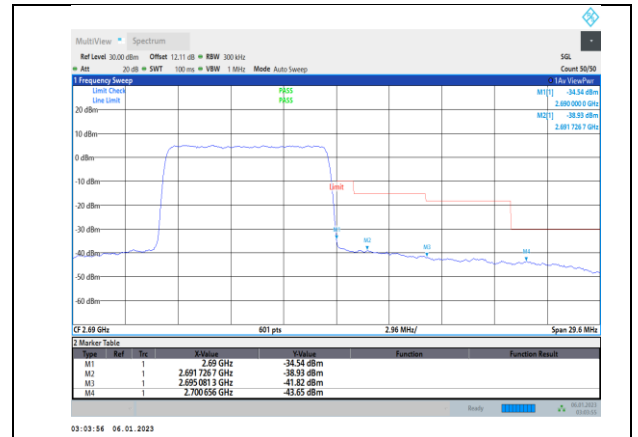

Band41-10MHz-16QAM-40290-1RB#0

Band41-10MHz-16QAM-40090-1RB#0

Band41-10MHz-16QAM-40290-50RB#0

Band41-10MHz-16QAM-40090-50RB#0

Band41-10MHz-16QAM-41190-1RB#49

Band41-10MHz-16QAM-41190-50RB#0

Band41-10MHz-64QAM-39700-1RB#0