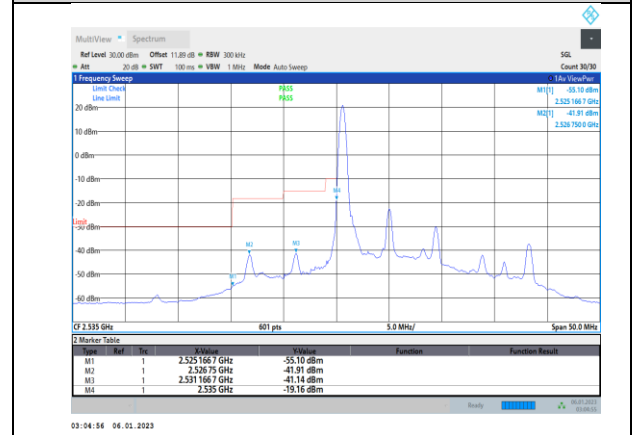

Band41-5MHz-64QAM-41565-1RB#24

Band41-5MHz-64QAM-41565-25RB#0

Band41-10MHz-QPSK-40090-1RB#0

Band41-10MHz-QPSK-39700-1RB#0

Band41-10MHz-QPSK-40090-50RB#0

Band41-10MHz-QPSK-39700-50RB#0

Band41-10MHz-QPSK-40290-1RB#0