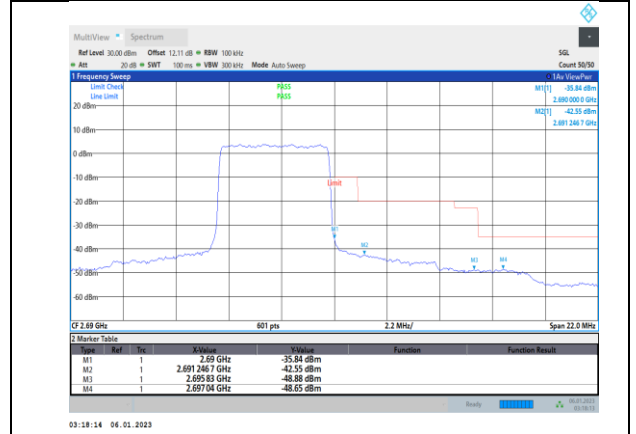

Band41-5MHz-QPSK-41565-25RB#0

Band41-5MHz-16QAM-39675-1RB#0