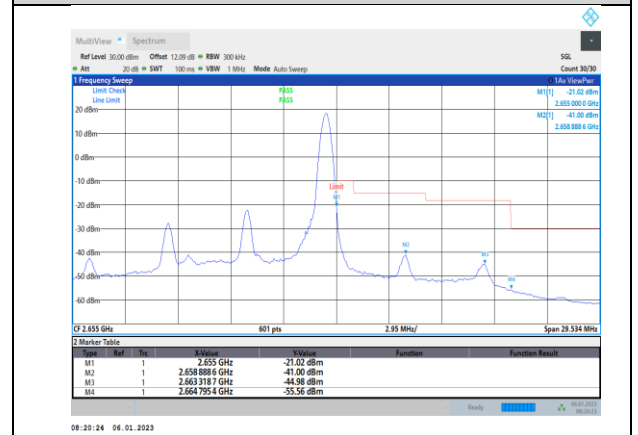

Band41-10MHz-16QAM-41540-1RB#49

Band41-10MHz-64QAM-39700-50RB#0

Band41-10MHz-16QAM-41540-50RB#0

Band41-10MHz-64QAM-40090-1RB#0

Band41-10MHz-64QAM-40090-50RB#0

Band41-10MHz-64QAM-41190-1RB#49

Band41-10MHz-64QAM-40290-1RB#0