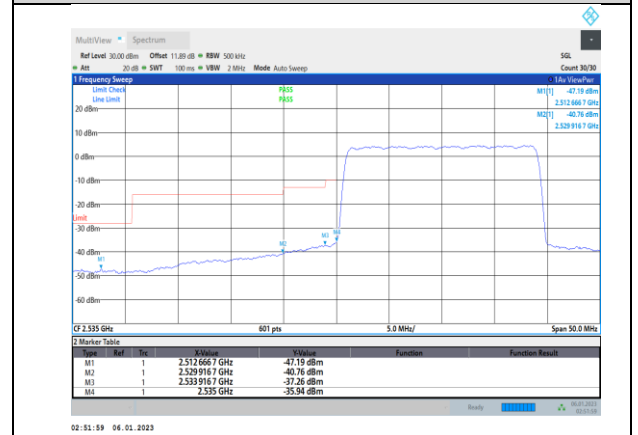

Band41-15MHz-64QAM-41515-1RB#74

Band41-15MHz-64QAM-41515-75RB#0

Band41-20MHz-QPSK-40140-1RB#0

Band41-20MHz-QPSK-39750-1RB#0

Band41-20MHz-QPSK-40140-100RB#0

Band41-20MHz-QPSK-39750-100RB#0

Band41-20MHz-QPSK-40340-1RB#0