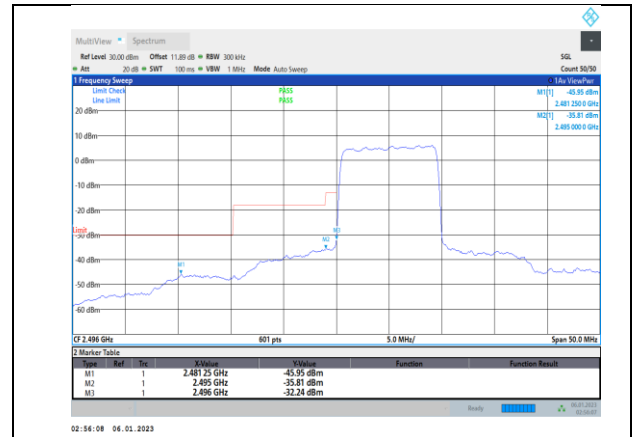

Band41-5MHz-64QAM-41565-1RB#24

Band41-10MHz-QPSK-40090-1RB#0