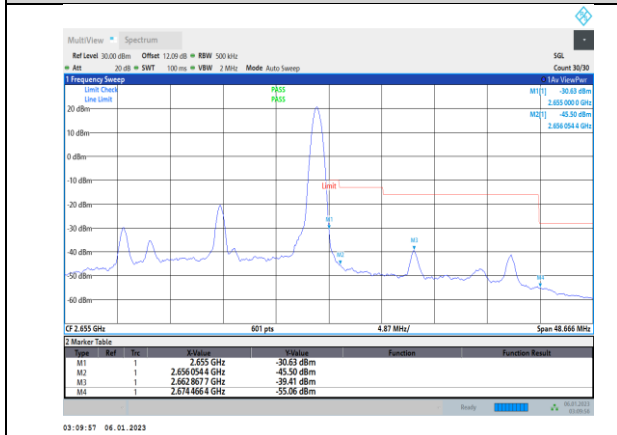

Band41-20MHz-QPSK-40340-100RB#0

Band41-20MHz-QPSK-41490-1RB#99

Band41-20MHz-QPSK-41140-1RB#99

Band41-20MHz-QPSK-41490-100RB#0

Band41-20MHz-QPSK-41140-100RB#0

Band41-20MHz-16QAM-39750-1RB#0

Band41-20MHz-16QAM-39750-100RB#0