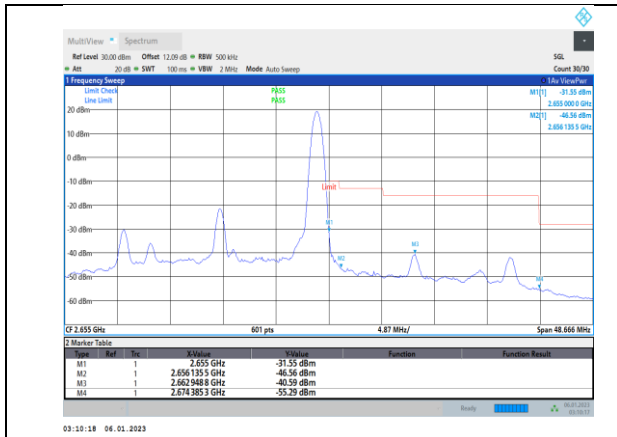

Band41-20MHz-16QAM-40340-1RB#0

Band41-20MHz-16QAM-40140-1RB#0

Band41-20MHz-16QAM-40340-100RB#0

Band41-20MHz-16QAM-40140-100RB#0

Band41-20MHz-16QAM-41140-1RB#99

Band41-20MHz-16QAM-41140-100RB#0

Band41-20MHz-64QAM-39750-1RB#0