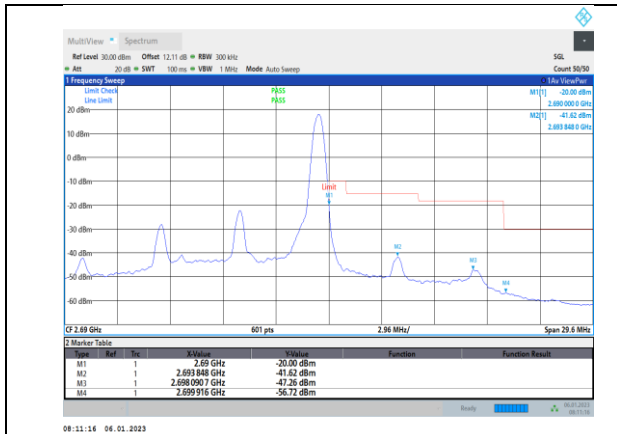

Band41-10MHz-64QAM-40290-50RB#0

Band41-10MHz-64QAM-41540-50RB#0