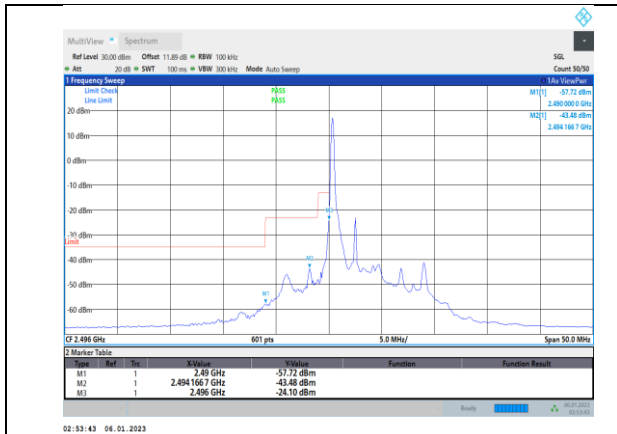

Band41-5MHz-QPSK-39675-25RB#0

Band41-5MHz-16QAM-39675-25RB#0