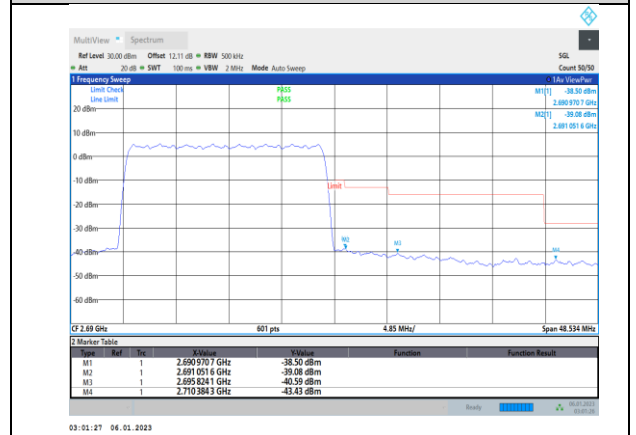

Band41-20MHz-QPSK-40340-100RB#0

Band41-20MHz-QPSK-41490-1RB#99

Band41-20MHz-QPSK-41140-1RB#99

Band41-20MHz-QPSK-41490-100RB#0

Band41-20MHz-QPSK-41140-100RB#0

Band41-20MHz-16QAM-39750-1RB#0

Band41-20MHz-16QAM-39750-100RB#0