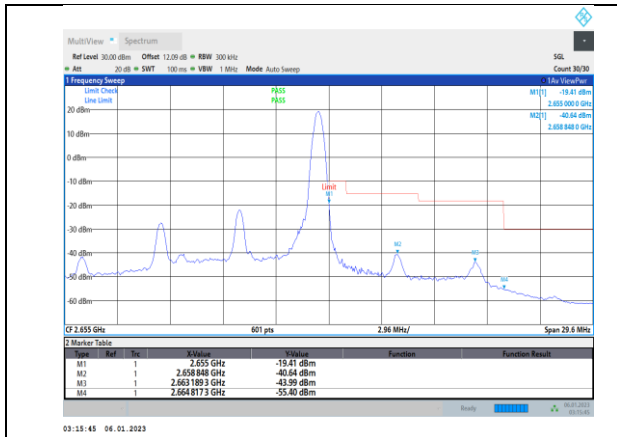

Band41-10MHz-16QAM-40290-1RB#0

Band41-10MHz-16QAM-40090-1RB#0

Band41-10MHz-16QAM-40290-50RB#0

Band41-10MHz-16QAM-40090-50RB#0

Band41-10MHz-16QAM-41190-1RB#49

Band41-10MHz-16QAM-41190-50RB#0

Band41-10MHz-64QAM-39700-1RB#0