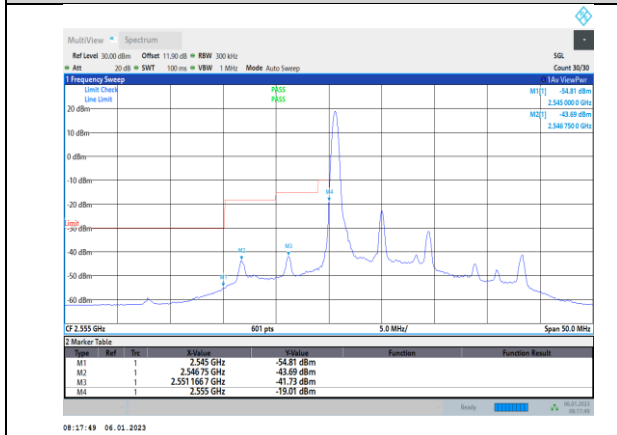

Band41-10MHz-64QAM-40290-1RB#0

Band41-10MHz-64QAM-40290-50RB#0