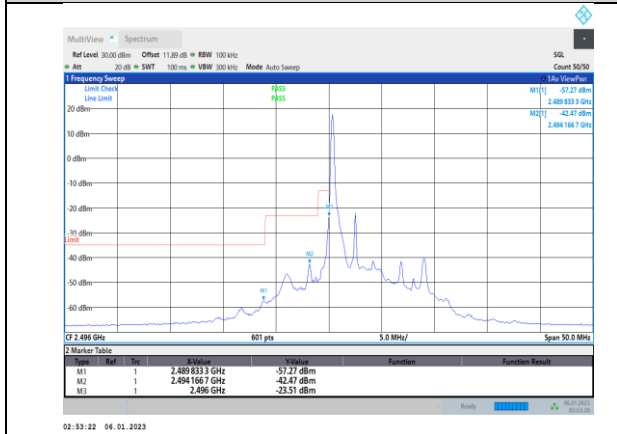

Band38-20MHz-16QAM-38150-1RB#99

Band38-20MHz-64QAM-37850-100RB#0

Band38-20MHz-64QAM-38150-1RB#99

Band38-20MHz-64QAM-38150-100RB#0

Band41-5MHz-QPSK-39675-1RB#0

Band41-5MHz-QPSK-39675-25RB#0

Band41-5MHz-QPSK-41565-1RB#24