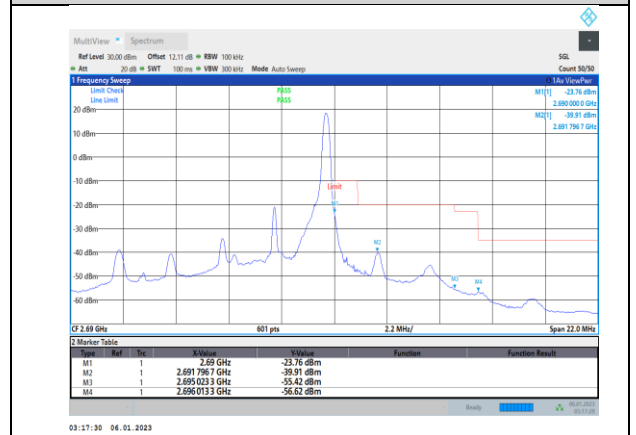

Band38-20MHz-16QAM-38150-1RB#99

Band38-20MHz-64QAM-37850-100RB#0

Band38-20MHz-64QAM-38150-1RB#99

Band38-20MHz-64QAM-38150-100RB#0

Band41-5MHz-QPSK-39675-1RB#0

Band41-5MHz-QPSK-39675-25RB#0

Band41-5MHz-QPSK-41565-1RB#24