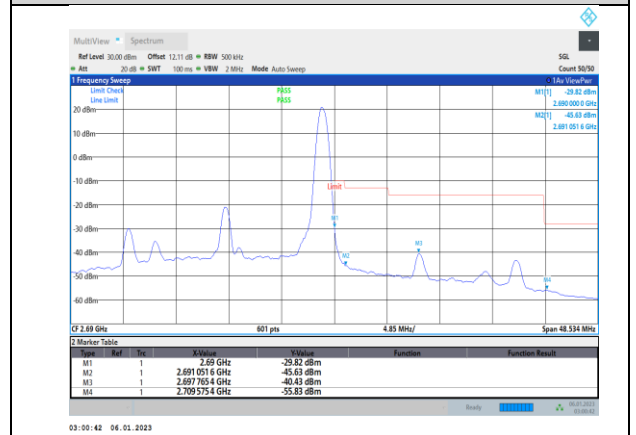

Band41-20MHz-QPSK-41490-1RB#99

Band41-20MHz-QPSK-41490-100RB#0