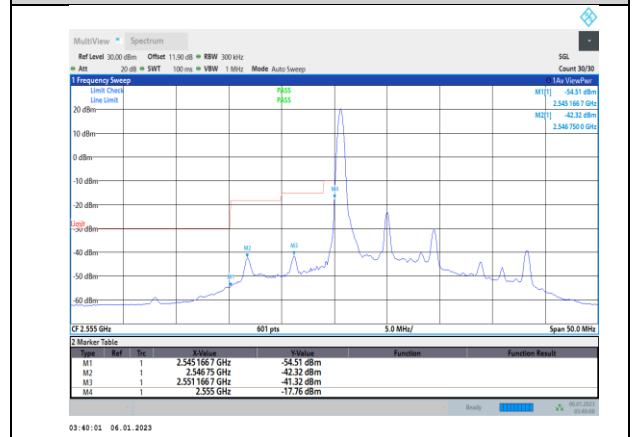

Band41-10MHz-16QAM-40290-1RB#0

Band41-10MHz-16QAM-40290-50RB#0