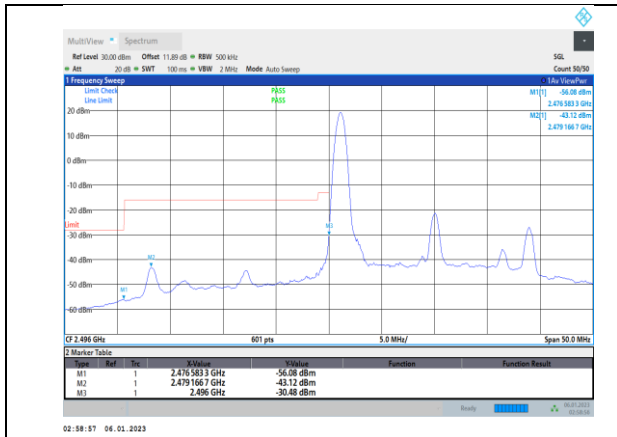

Band41-20MHz-QPSK-40340-100RB#0

Band41-20MHz-QPSK-41490-1RB#99

Band41-20MHz-QPSK-41140-1RB#99

Band41-20MHz-QPSK-41490-100RB#0

Band41-20MHz-QPSK-41140-100RB#0

Band41-20MHz-16QAM-39750-1RB#0

Band41-20MHz-16QAM-39750-100RB#0