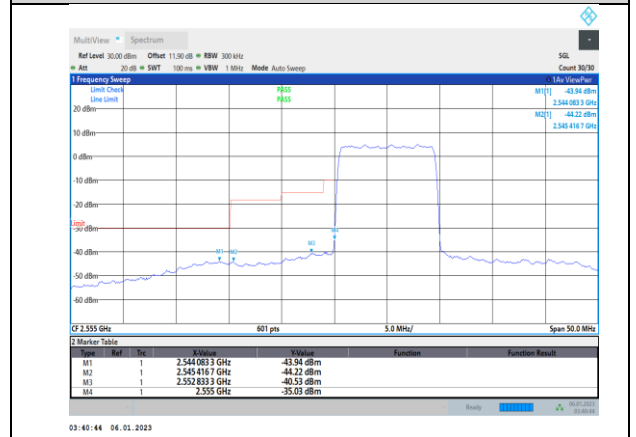

Band41-10MHz-16QAM-40290-1RB#0

Band41-10MHz-16QAM-40090-1RB#0

Band41-10MHz-16QAM-40290-50RB#0

Band41-10MHz-16QAM-40090-50RB#0

Band41-10MHz-16QAM-41190-1RB#49

Band41-10MHz-16QAM-41190-50RB#0

Band41-10MHz-64QAM-39700-1RB#0