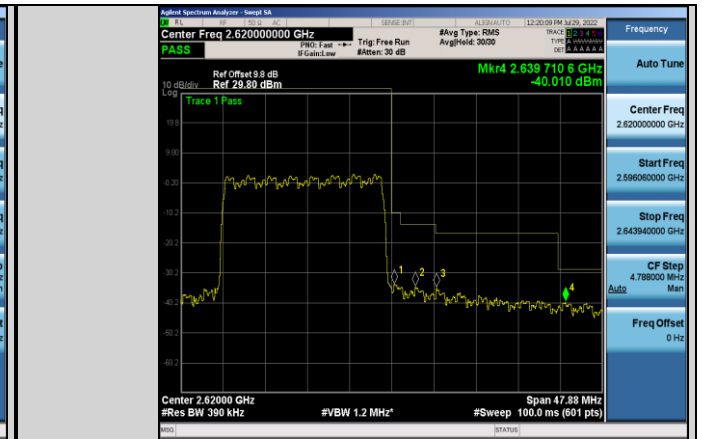

Band38-20MHz-QPSK-38150-1RB#99

Band38-20MHz-QPSK-37850-1RB#0

Band38-20MHz-QPSK-38150-100RB#0

Band38-20MHz-16QAM-37850-1RB#0

Band38-20MHz-16QAM-38150-100RB#0

Band38-20MHz-16QAM-37850-100RB#0

Band38-20MHz-64QAM-37850-1RB#0