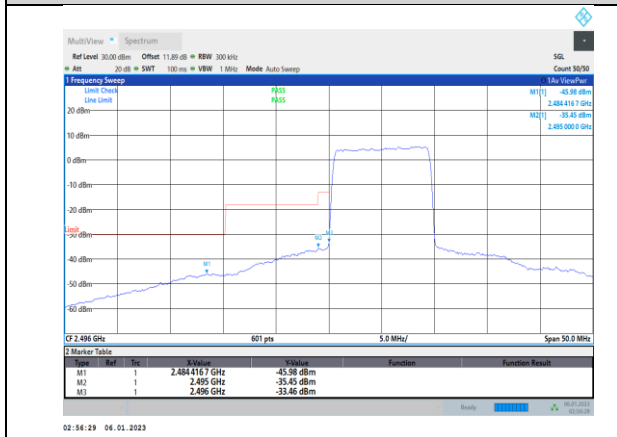

Band41-10MHz-16QAM-39700-50RB#0

Band41-10MHz-16QAM-40090-1RB#0