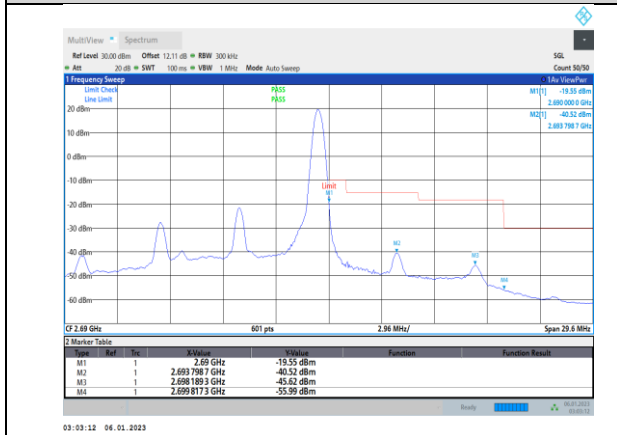

Band41-10MHz-16QAM-41540-1RB#49

Band41-10MHz-16QAM-41540-50RB#0