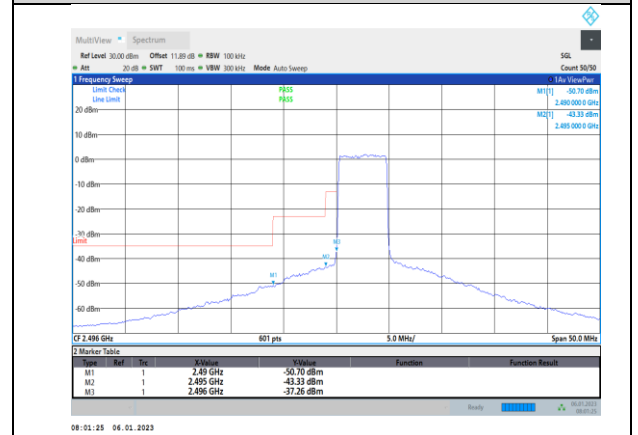

Band41-5MHz-QPSK-41565-25RB#0

Band41-5MHz-16QAM-39675-1RB#0

Band41-5MHz-16QAM-39675-25RB#0

Band41-5MHz-64QAM-39675-1RB#0

Band41-5MHz-16QAM-41565-1RB#24

Band41-5MHz-64QAM-39675-25RB#0

Band41-5MHz-16QAM-41565-25RB#0