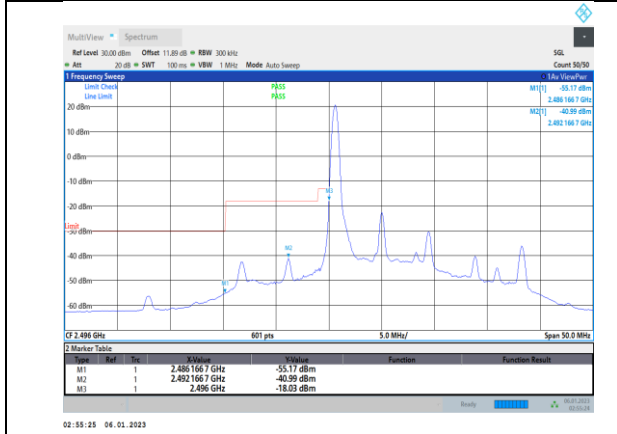

Band41-5MHz-64QAM-41565-1RB#24

Band41-5MHz-64QAM-41565-25RB#0

Band41-10MHz-QPSK-40090-1RB#0

Band41-10MHz-QPSK-39700-1RB#0

Band41-10MHz-QPSK-40090-50RB#0

Band41-10MHz-QPSK-39700-50RB#0

Band41-10MHz-QPSK-40290-1RB#0