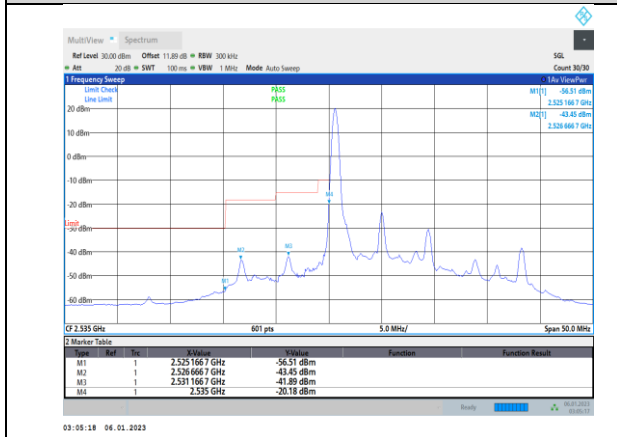

Band41-10MHz-16QAM-40090-1RB#0

Band41-10MHz-16QAM-40090-50RB#0