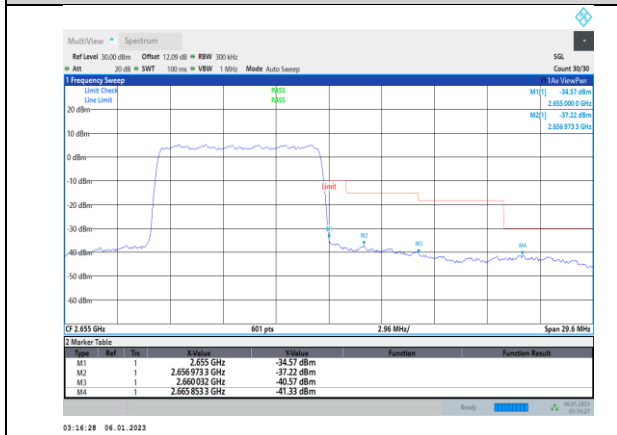

Band41-10MHz-16QAM-40290-1RB#0

Band41-10MHz-16QAM-40090-1RB#0

Band41-10MHz-16QAM-40290-50RB#0

Band41-10MHz-16QAM-40090-50RB#0

Band41-10MHz-16QAM-41190-1RB#49

Band41-10MHz-16QAM-41190-50RB#0

Band41-10MHz-64QAM-39700-1RB#0