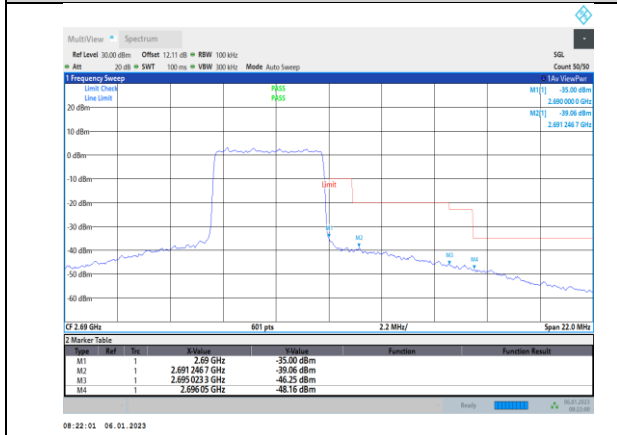

Band41-5MHz-64QAM-41565-25RB#0

Band41-10MHz-QPSK-39700-1RB#0