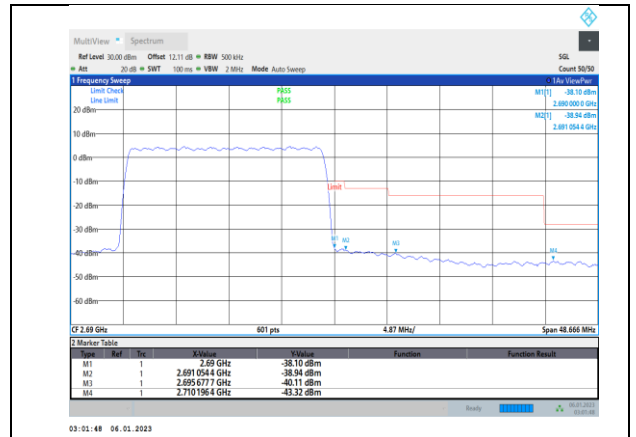

Band41-20MHz-16QAM-40340-1RB#0

Band41-20MHz-16QAM-40140-1RB#0

Band41-20MHz-16QAM-40340-100RB#0

Band41-20MHz-16QAM-40140-100RB#0

Band41-20MHz-16QAM-41140-1RB#99

Band41-20MHz-16QAM-41140-100RB#0

Band41-20MHz-64QAM-39750-1RB#0