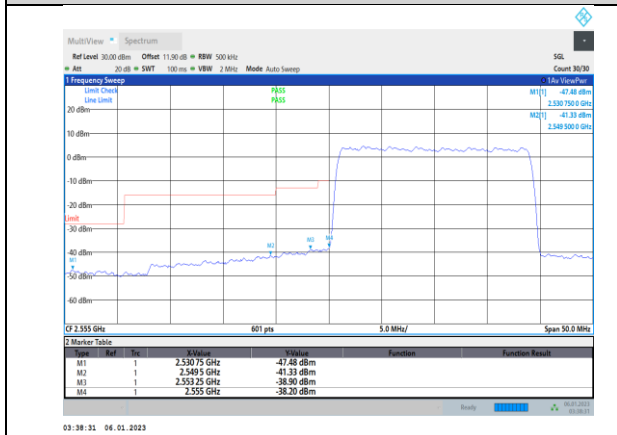

Band41-20MHz-QPSK-40340-100RB#0

Band41-20MHz-QPSK-41140-1RB#99