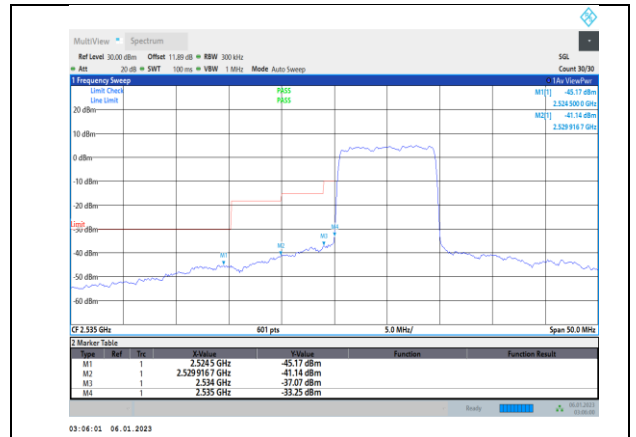

Band41-10MHz-QPSK-40290-50RB#0

Band41-10MHz-QPSK-41540-1RB#49

Band41-10MHz-QPSK-41190-1RB#49

Band41-10MHz-QPSK-41540-50RB#0

Band41-10MHz-QPSK-41190-50RB#0

Band41-10MHz-16QAM-39700-1RB#0

Band41-10MHz-16QAM-39700-50RB#0