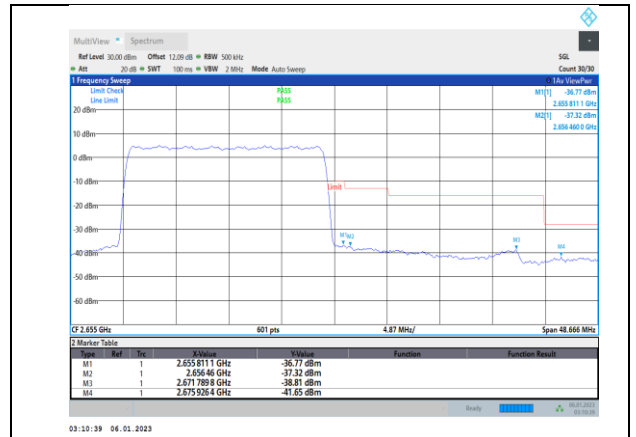

Band41-20MHz-QPSK-40340-1RB#0

Band41-20MHz-QPSK-41490-1RB#99