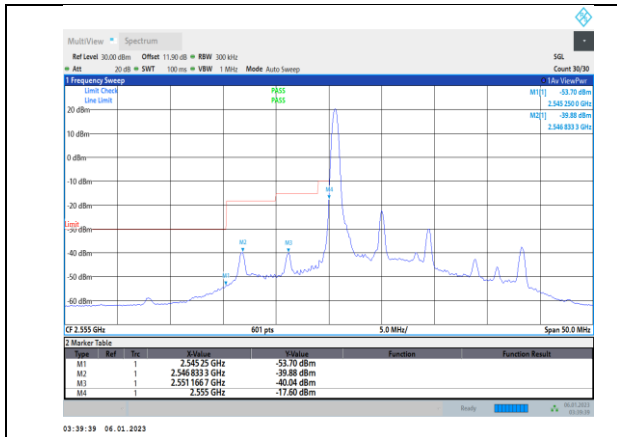

Band41-5MHz-64QAM-41565-1RB#24

Band41-5MHz-64QAM-41565-25RB#0

Band41-10MHz-QPSK-40090-1RB#0

Band41-10MHz-QPSK-39700-1RB#0

Band41-10MHz-QPSK-40090-50RB#0

Band41-10MHz-QPSK-39700-50RB#0

Band41-10MHz-QPSK-40290-1RB#0