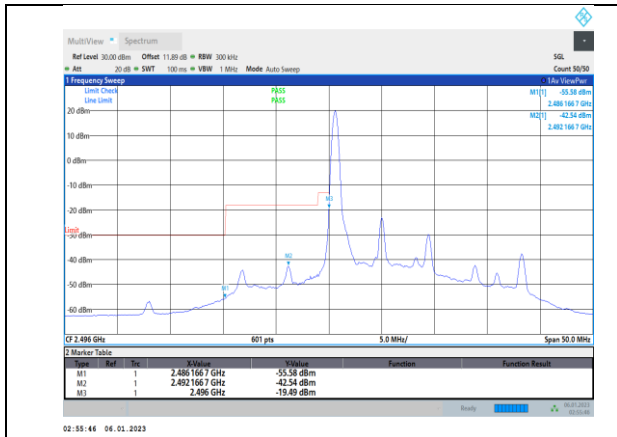

Band41-10MHz-QPSK-40290-50RB#0

Band41-10MHz-QPSK-41540-1RB#49

Band41-10MHz-QPSK-41190-1RB#49

Band41-10MHz-QPSK-41540-50RB#0

Band41-10MHz-QPSK-41190-50RB#0

Band41-10MHz-16QAM-39700-1RB#0

Band41-10MHz-16QAM-39700-50RB#0