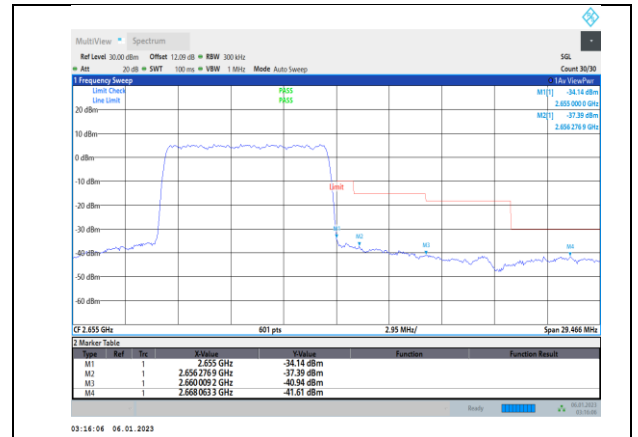

Band41-10MHz-QPSK-40290-1RB#0

Band41-10MHz-QPSK-41540-1RB#49