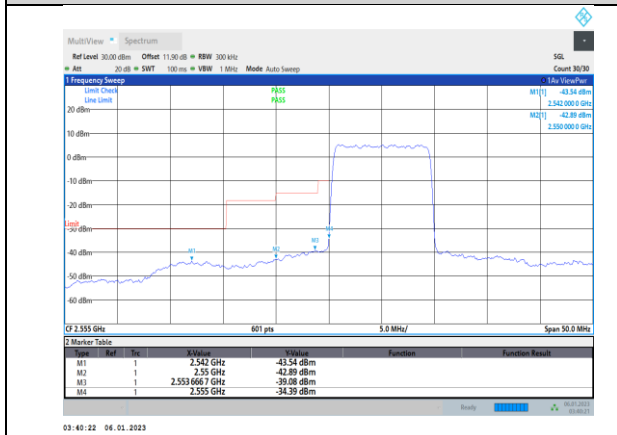

Band41-10MHz-QPSK-40290-50RB#0

Band41-10MHz-QPSK-41190-1RB#49