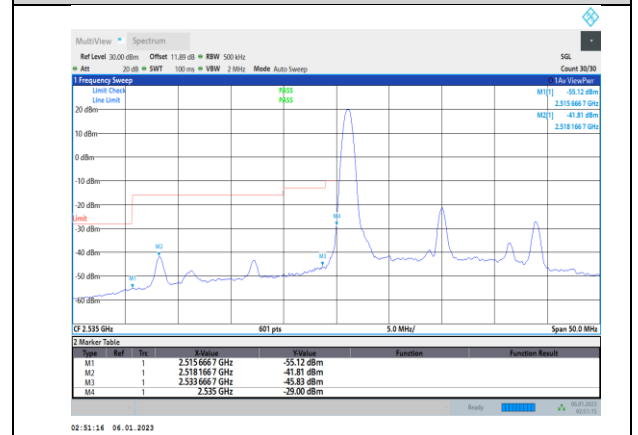

Band41-15MHz-64QAM-41515-1RB#74

Band41-15MHz-64QAM-41515-75RB#0

Band41-20MHz-QPSK-40140-1RB#0

Band41-20MHz-QPSK-39750-1RB#0

Band41-20MHz-QPSK-40140-100RB#0

Band41-20MHz-QPSK-39750-100RB#0

Band41-20MHz-QPSK-40340-1RB#0