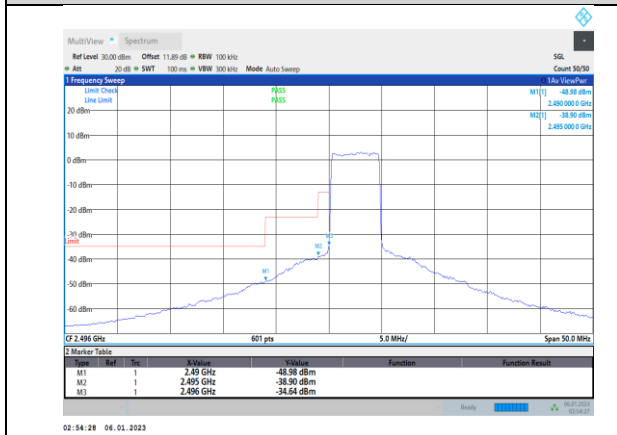

Band41-5MHz-QPSK-41565-25RB#0

Band41-5MHz-16QAM-39675-1RB#0

Band41-5MHz-16QAM-39675-25RB#0

Band41-5MHz-64QAM-39675-1RB#0

Band41-5MHz-16QAM-41565-1RB#24

Band41-5MHz-64QAM-39675-25RB#0

Band41-5MHz-16QAM-41565-25RB#0