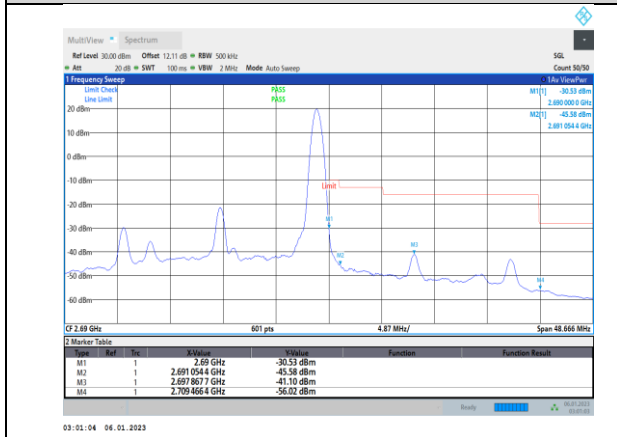

Band41-20MHz-16QAM-41490-1RB#99

Band41-20MHz-16QAM-41490-100RB#0