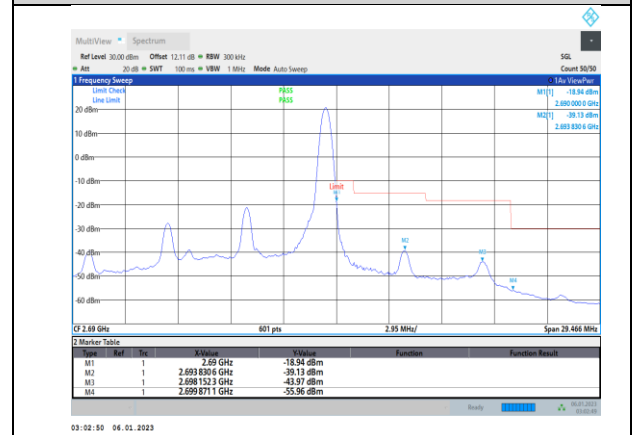

Band41-10MHz-QPSK-41540-1RB#49

Band41-10MHz-QPSK-41540-50RB#0