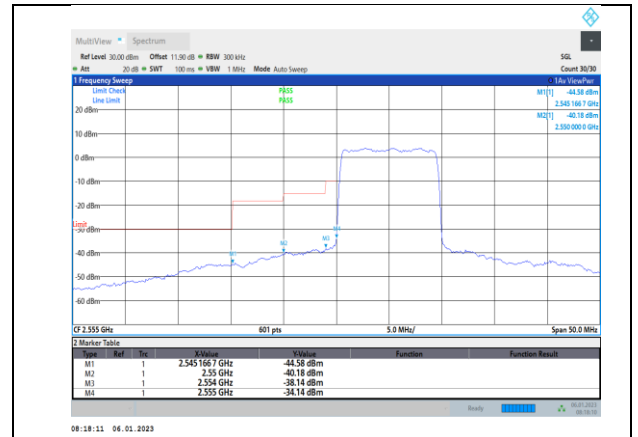

Band41-10MHz-16QAM-41540-1RB#49

Band41-10MHz-64QAM-39700-50RB#0

Band41-10MHz-16QAM-41540-50RB#0

Band41-10MHz-64QAM-40090-1RB#0

Band41-10MHz-64QAM-40090-50RB#0

Band41-10MHz-64QAM-41190-1RB#49

Band41-10MHz-64QAM-40290-1RB#0