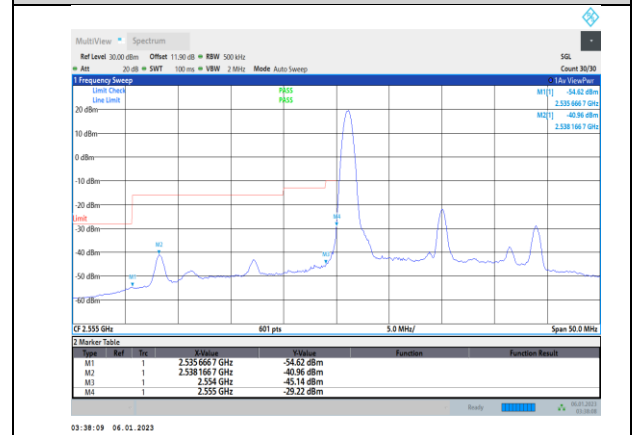

Band41-20MHz-16QAM-40340-1RB#0

Band41-20MHz-16QAM-40340-100RB#0