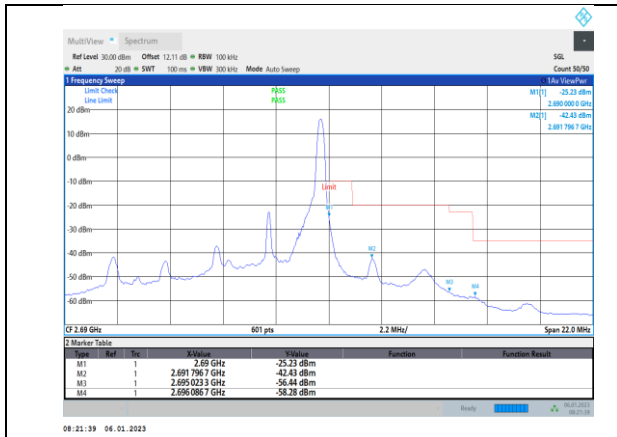

Band41-5MHz-16QAM-41565-25RB#0

Band41-5MHz-64QAM-41565-25RB#0