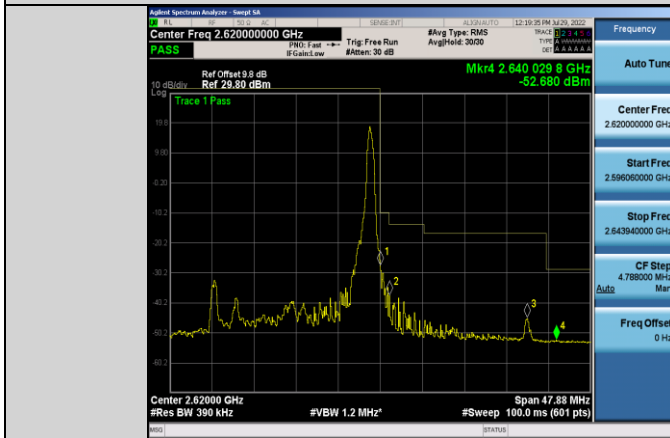

Band38-20MHz-QPSK-38150-1RB#99

Band38-20MHz-QPSK-37850-1RB#0

Band38-20MHz-QPSK-38150-100RB#0

Band38-20MHz-16QAM-37850-1RB#0

Band38-20MHz-16QAM-38150-100RB#0

Band38-20MHz-16QAM-37850-100RB#0

Band38-20MHz-64QAM-37850-1RB#0