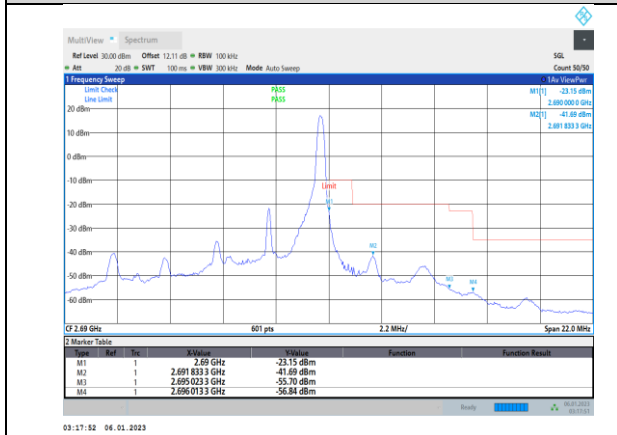

Band41-5MHz-QPSK-41565-25RB#0

Band41-5MHz-16QAM-39675-1RB#0

Band41-5MHz-16QAM-39675-25RB#0

Band41-5MHz-64QAM-39675-1RB#0

Band41-5MHz-16QAM-41565-1RB#24

Band41-5MHz-64QAM-39675-25RB#0

Band41-5MHz-16QAM-41565-25RB#0