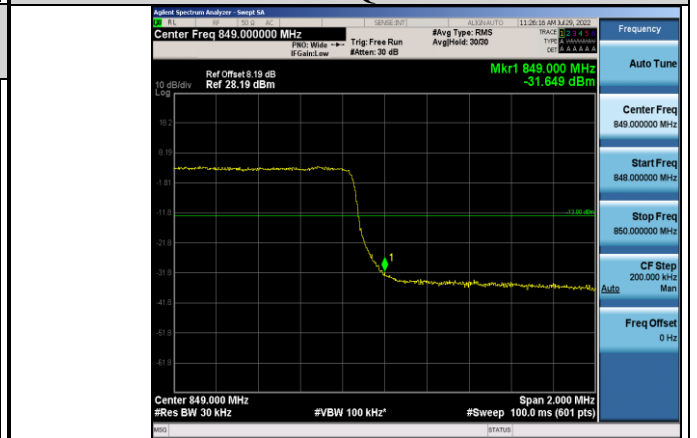

WDMA:

LTE

Band5-1.4MHz-16QAM-20407-1RB#0

Band5-1.4MHz-16QAM-20643-6RB#0

Band5-1.4MHz-16QAM-20407-6RB#0

Band5-1.4MHz-64QAM-20407-1RB#0

Band5-1.4MHz-16QAM-20643-1RB#5

Band5-1.4MHz-64QAM-20407-6RB#0

Band5-1.4MHz-64QAM-20643-1RB#5

Band5-3MHz-QPSK-20415-15RB#0

Band5-1.4MHz-64QAM-20643-6RB#0

Band5-3MHz-QPSK-20635-1RB#14

Band5-3MHz-QPSK-20415-1RB#0

Band5-3MHz-QPSK-20635-15RB#0

Band5-3MHz-16QAM-20415-1RB#0

Band5-3MHz-16QAM-20635-15RB#0