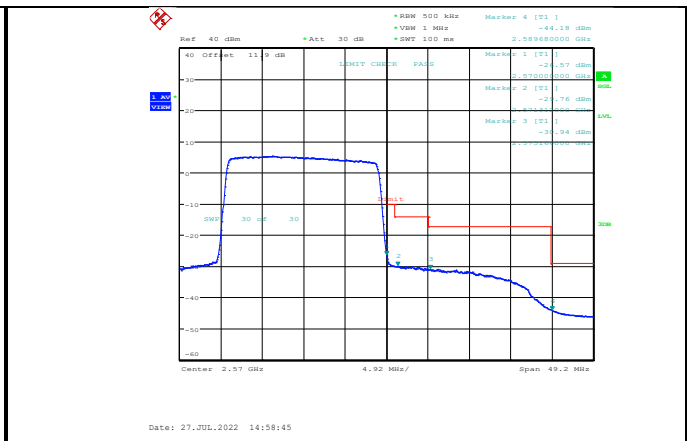

Band7-20MHz-QPSK-20850-100RB#0

Band7-15MHz-64QAM-21375-75RB#0

Band7-20MHz-QPSK-21350-1RB#0

Band7-20MHz-QPSK-20850-1RB#99

Band7-20MHz-QPSK-21350-100RB#0

Band7-20MHz-16QAM-20850-1RB#99

Band7-20MHz-16QAM-21350-100RB#0