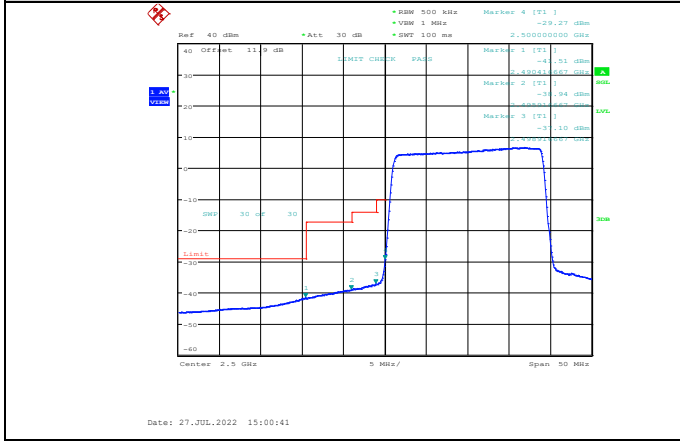

Band7-20MHz-QPSK-20850-100RB#0

Band7-15MHz-64QAM-21375-75RB#0

Band7-20MHz-QPSK-21350-1RB#0

Band7-20MHz-QPSK-20850-1RB#99

Band7-20MHz-QPSK-21350-100RB#0

Band7-20MHz-16QAM-20850-1RB#99

Band7-20MHz-16QAM-21350-100RB#0