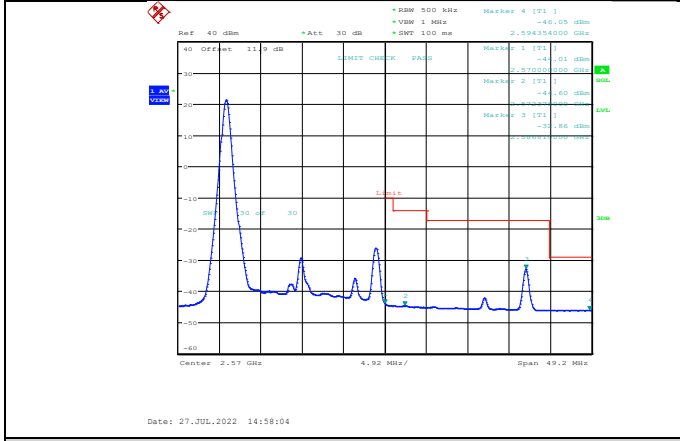

Band7-20MHz-16QAM-20850-100RB#0

Band7-20MHz-16QAM-21350-1RB#0