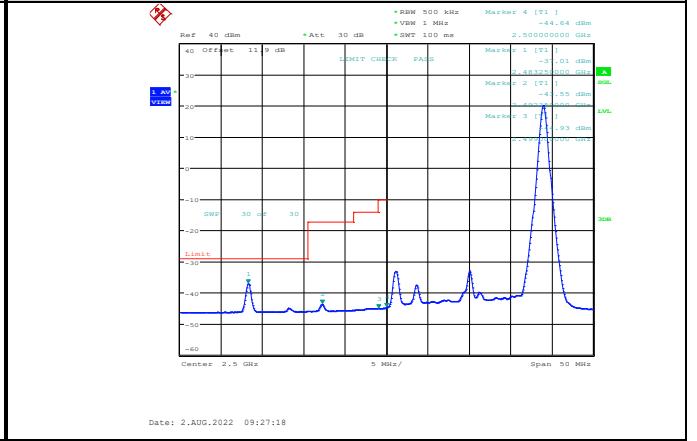

Band7-20MHz-16QAM-21350-100RB#0

Band7-20MHz-64QAM-20850-1RB#99