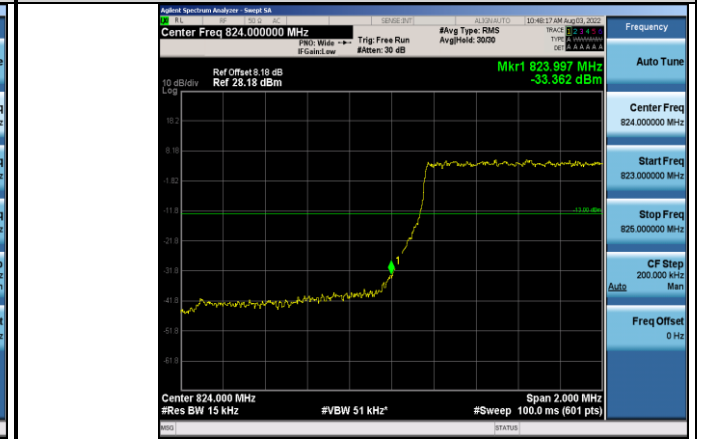

WDMA:

LTE

Band5-1.4MHz-16QAM-20407-1RB#0

Band5-1.4MHz-16QAM-20643-6RB#0

Band5-1.4MHz-16QAM-20407-6RB#0

Band5-1.4MHz-64QAM-20407-1RB#0

Band5-1.4MHz-16QAM-20643-1RB#5

Band5-1.4MHz-64QAM-20407-6RB#0

Band5-1.4MHz-64QAM-20643-1RB#5

Band5-3MHz-QPSK-20415-15RB#0

Band5-1.4MHz-64QAM-20643-6RB#0

Band5-3MHz-QPSK-20635-1RB#14

Band5-3MHz-QPSK-20415-1RB#0

Band5-3MHz-QPSK-20635-15RB#0

Band5-3MHz-16QAM-20415-1RB#0

Band5-3MHz-16QAM-20635-15RB#0