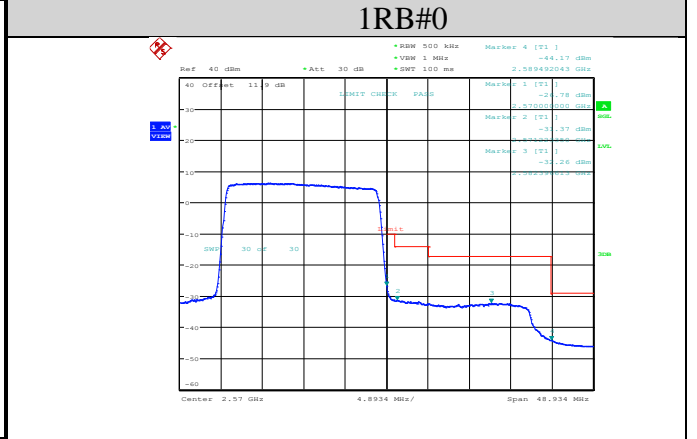

Band7-20MHz-QPSK-20850-100RB#0

Band7-15MHz-64QAM-21375-75RB#0

Band7-20MHz-QPSK-21350-1RB#0

Band7-20MHz-QPSK-20850-1RB#99

Band7-20MHz-QPSK-21350-100RB#0

Band7-20MHz-16QAM-20850-1RB#99

Band7-20MHz-16QAM-21350-100RB#0