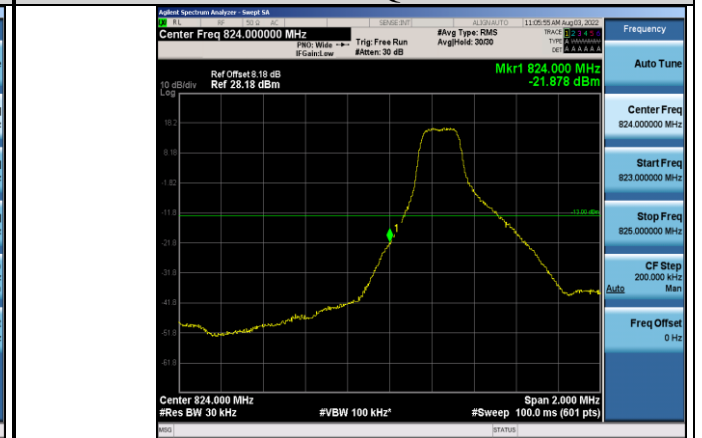

Band5-3MHz-16QAM-20635-15RB#0

Band5-3MHz-64QAM-20415-1RB#0