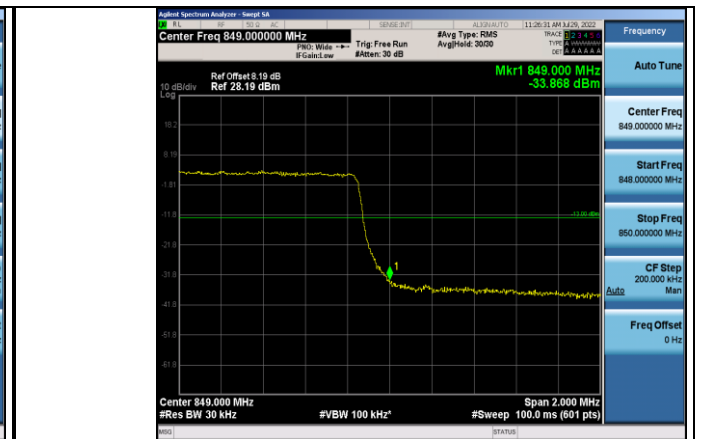

WDMA:

LTE

Band5-1.4MHz-16QAM-20407-1RB#0

Band5-1.4MHz-16QAM-20643-6RB#0

Band5-1.4MHz-16QAM-20407-6RB#0

Band5-1.4MHz-64QAM-20407-1RB#0

Band5-1.4MHz-16QAM-20643-1RB#5

Band5-1.4MHz-64QAM-20407-6RB#0

Band5-1.4MHz-64QAM-20643-1RB#5

Band5-3MHz-QPSK-20415-15RB#0

Band5-1.4MHz-64QAM-20643-6RB#0

Band5-3MHz-QPSK-20635-1RB#14

Band5-3MHz-QPSK-20415-1RB#0

Band5-3MHz-QPSK-20635-15RB#0

Band5-3MHz-16QAM-20415-1RB#0

Band5-3MHz-16QAM-20635-15RB#0