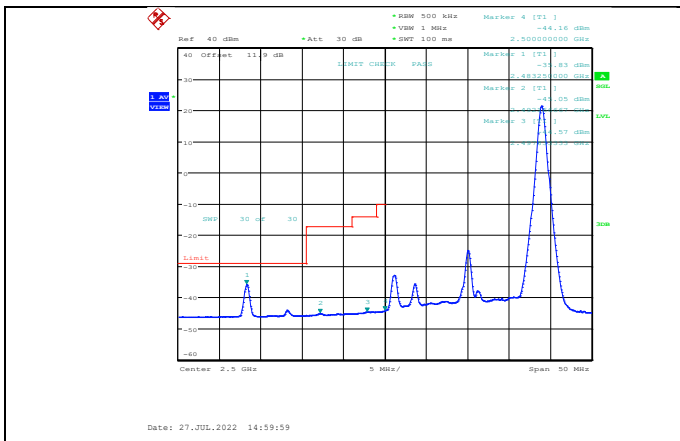

Band7-20MHz-QPSK-20850-100RB#0

Band7-15MHz-64QAM-21375-75RB#0

Band7-20MHz-QPSK-21350-1RB#0

Band7-20MHz-QPSK-20850-1RB#99

Band7-20MHz-QPSK-21350-100RB#0

Band7-20MHz-16QAM-20850-1RB#99

Band7-20MHz-16QAM-21350-100RB#0