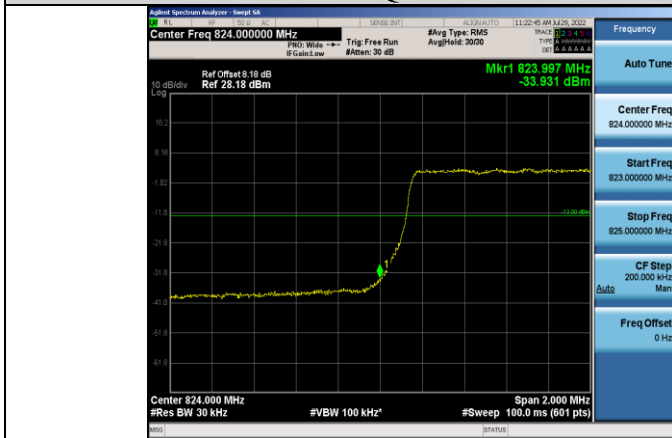

WDMA:

LTE

Band5-1.4MHz-16QAM-20407-1RB#0

Band5-1.4MHz-16QAM-20643-6RB#0

Band5-1.4MHz-16QAM-20407-6RB#0

Band5-1.4MHz-64QAM-20407-1RB#0

Band5-1.4MHz-16QAM-20643-1RB#5

Band5-1.4MHz-64QAM-20407-6RB#0

Band5-1.4MHz-64QAM-20643-1RB#5

Band5-3MHz-QPSK-20415-15RB#0

Band5-1.4MHz-64QAM-20643-6RB#0

Band5-3MHz-QPSK-20635-1RB#14

Band5-3MHz-QPSK-20415-1RB#0

Band5-3MHz-QPSK-20635-15RB#0

Band5-3MHz-16QAM-20415-1RB#0

Band5-3MHz-16QAM-20635-15RB#0