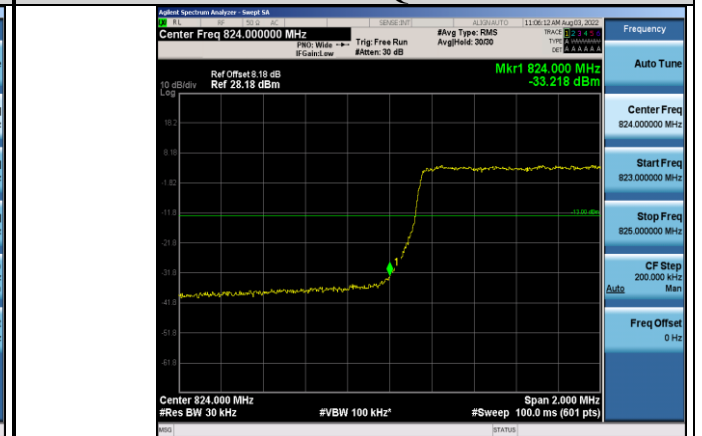

Band5-3MHz-64QAM-20415-1RB#0

Band5-3MHz-64QAM-20415-15RB#0