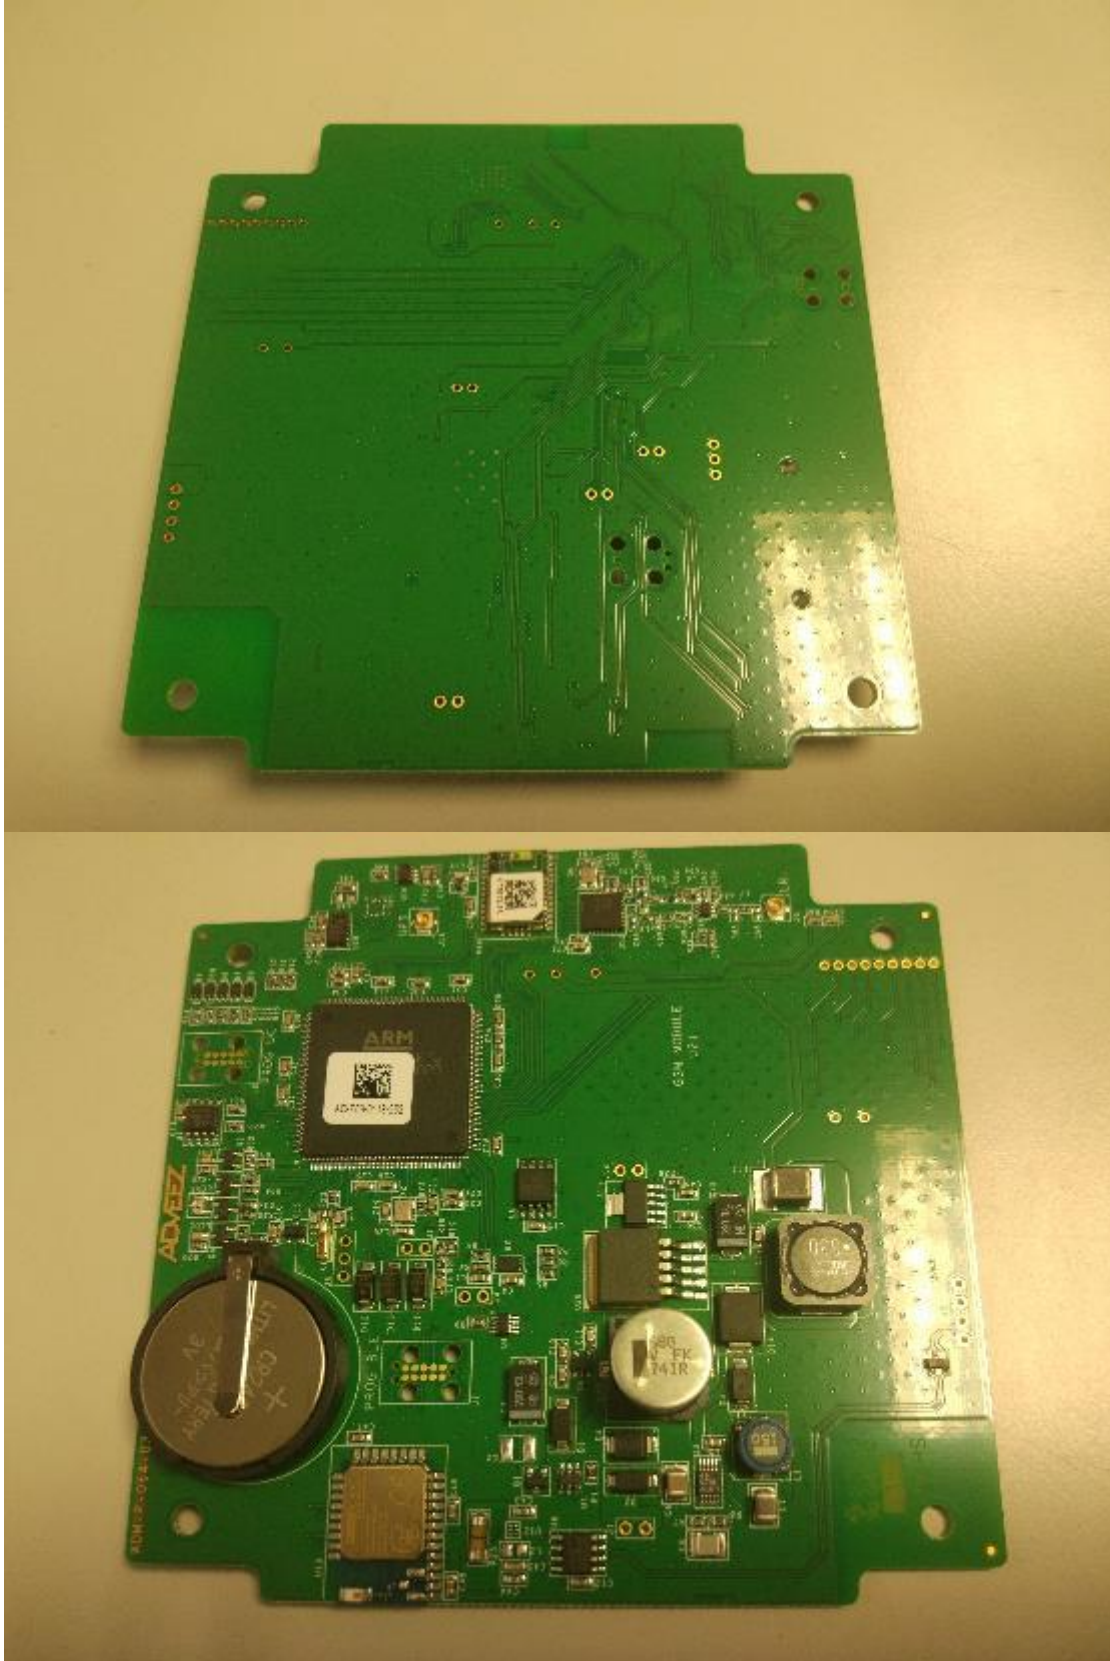

## INTERNAL PHOTOS OF EQUIPMENT

FCCID: R8T-FAMAv3

LCIE

**LCIE SUD EST**  
Laboratoire de Moirans  
Z.I. Centr'Alp  
170, Rue de Chatagnon  
38430 MOIRANS – France

LCIE

**LCIE SUD EST**  
Laboratoire de Moirans  
Z.I. Centr'Alp  
170, Rue de Chatagnon  
38430 MOIRANS – France