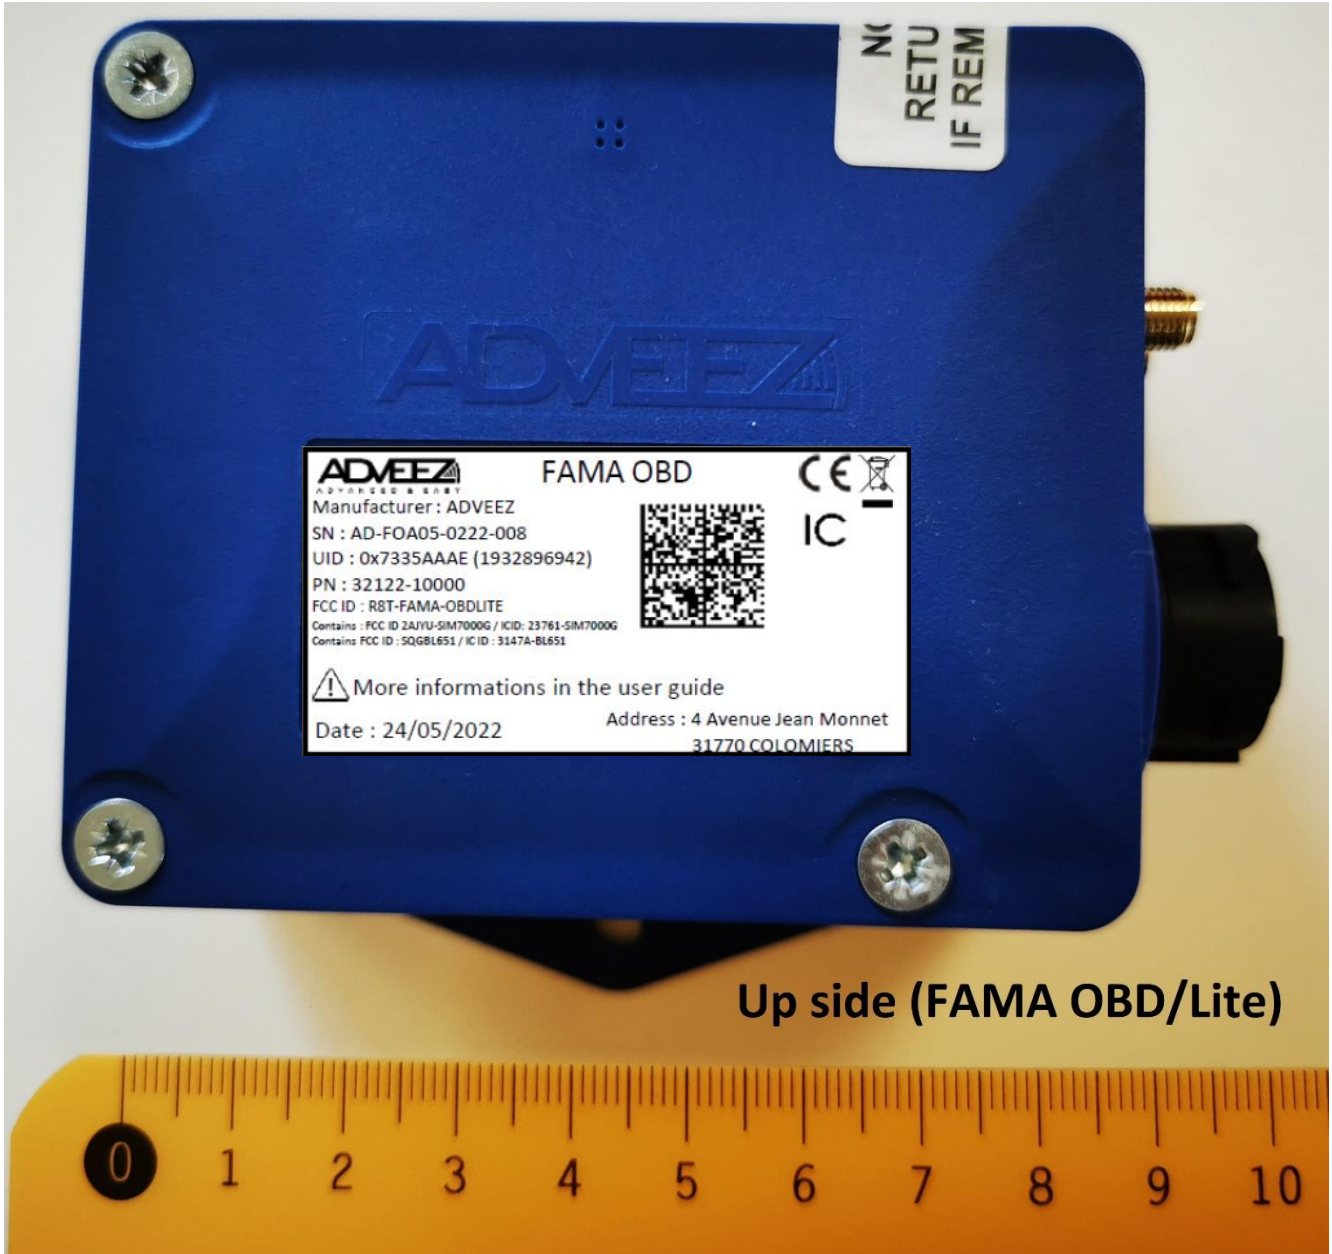

LCIE

**LCIE SUD EST**  
Laboratoire de Moirans  
Z.I. Centr'Alp  
170, Rue de Chatagnon  
38430 MOIRANS – France

**EXTERNAL PHOTOS OF EQUIPMENT**

FCCID: R8T-FAMA-OBDLITE

**Up side (FAMA OBD/Lite)**

 <p><b>FAMA OBD</b></p> <p>Manufacturer: ADVEEZ  SN : AD-FOA05-0222-008  UID : 0x7335AAAE (1932896942)  PN : 32122-10000  FCC ID : R8T-FAMA-OBDLITE  Contains : FCC ID 2AJYU-SIM7000G / ICID: 23761-SIM7000G  Contains FCC ID : SQGBL651 / IC ID : 3147A-BL651</p> <p>⚠ More informations in the user guide  Date : 24/05/2022      Address : 4 Avenue Jean Monnet  31770 COLOMIERS</p>	  
--	---