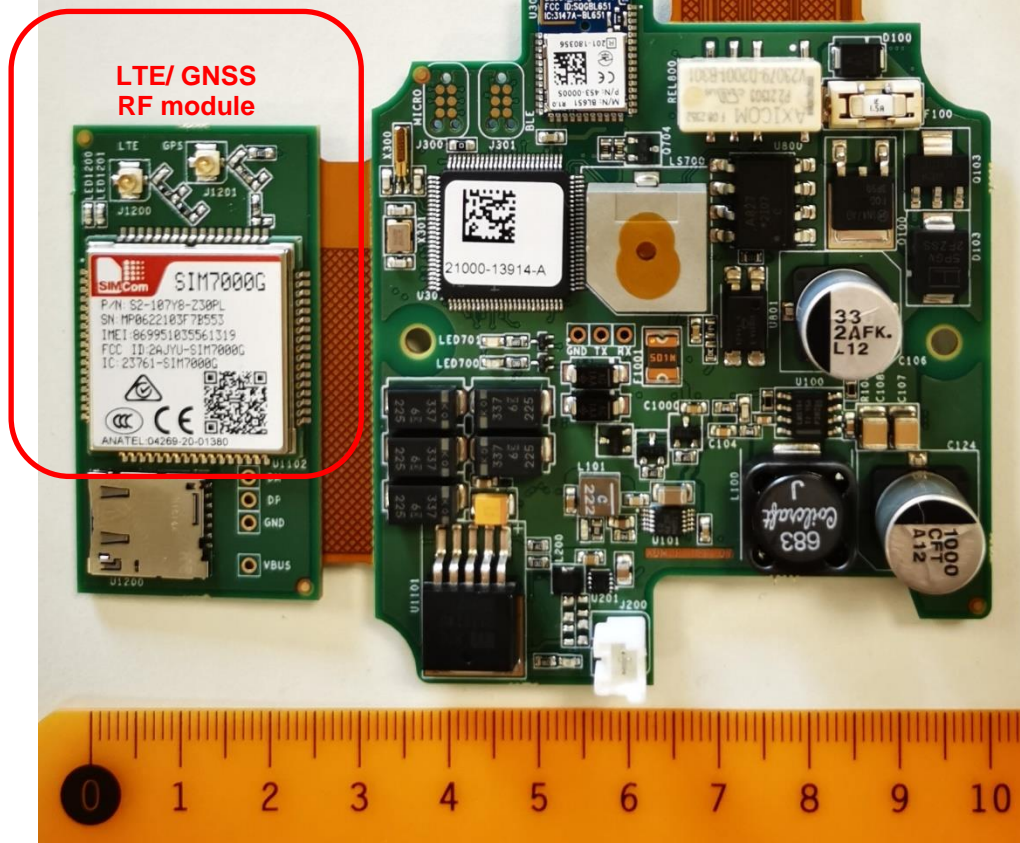

INTERNAL PHOTOS OF EQUIPMENT

FCCID:

R8T-FAMA-OBDLITE

**Opened view
(FAMA OBD/Lite)**

L C I E

LCIE SUD EST
Laboratoire de Moirans
Z.I. Centr'Alp
170, Rue de Chatagnon
38430 MOIRANS – France

PCB BOTTOM (FAMA OBD/Lite)

L C I E

LCIE SUD EST
Laboratoire de Moirans
Z.I. Centr'Alp
170, Rue de Chatagnon
38430 MOIRANS – France

PCB TOP (FAMA OBD/Lite)

L C I E

LCIE SUD EST
Laboratoire de Moirans
Z.I. Centr'Alp
170, Rue de Chatagnon
38430 MOIRANS – France