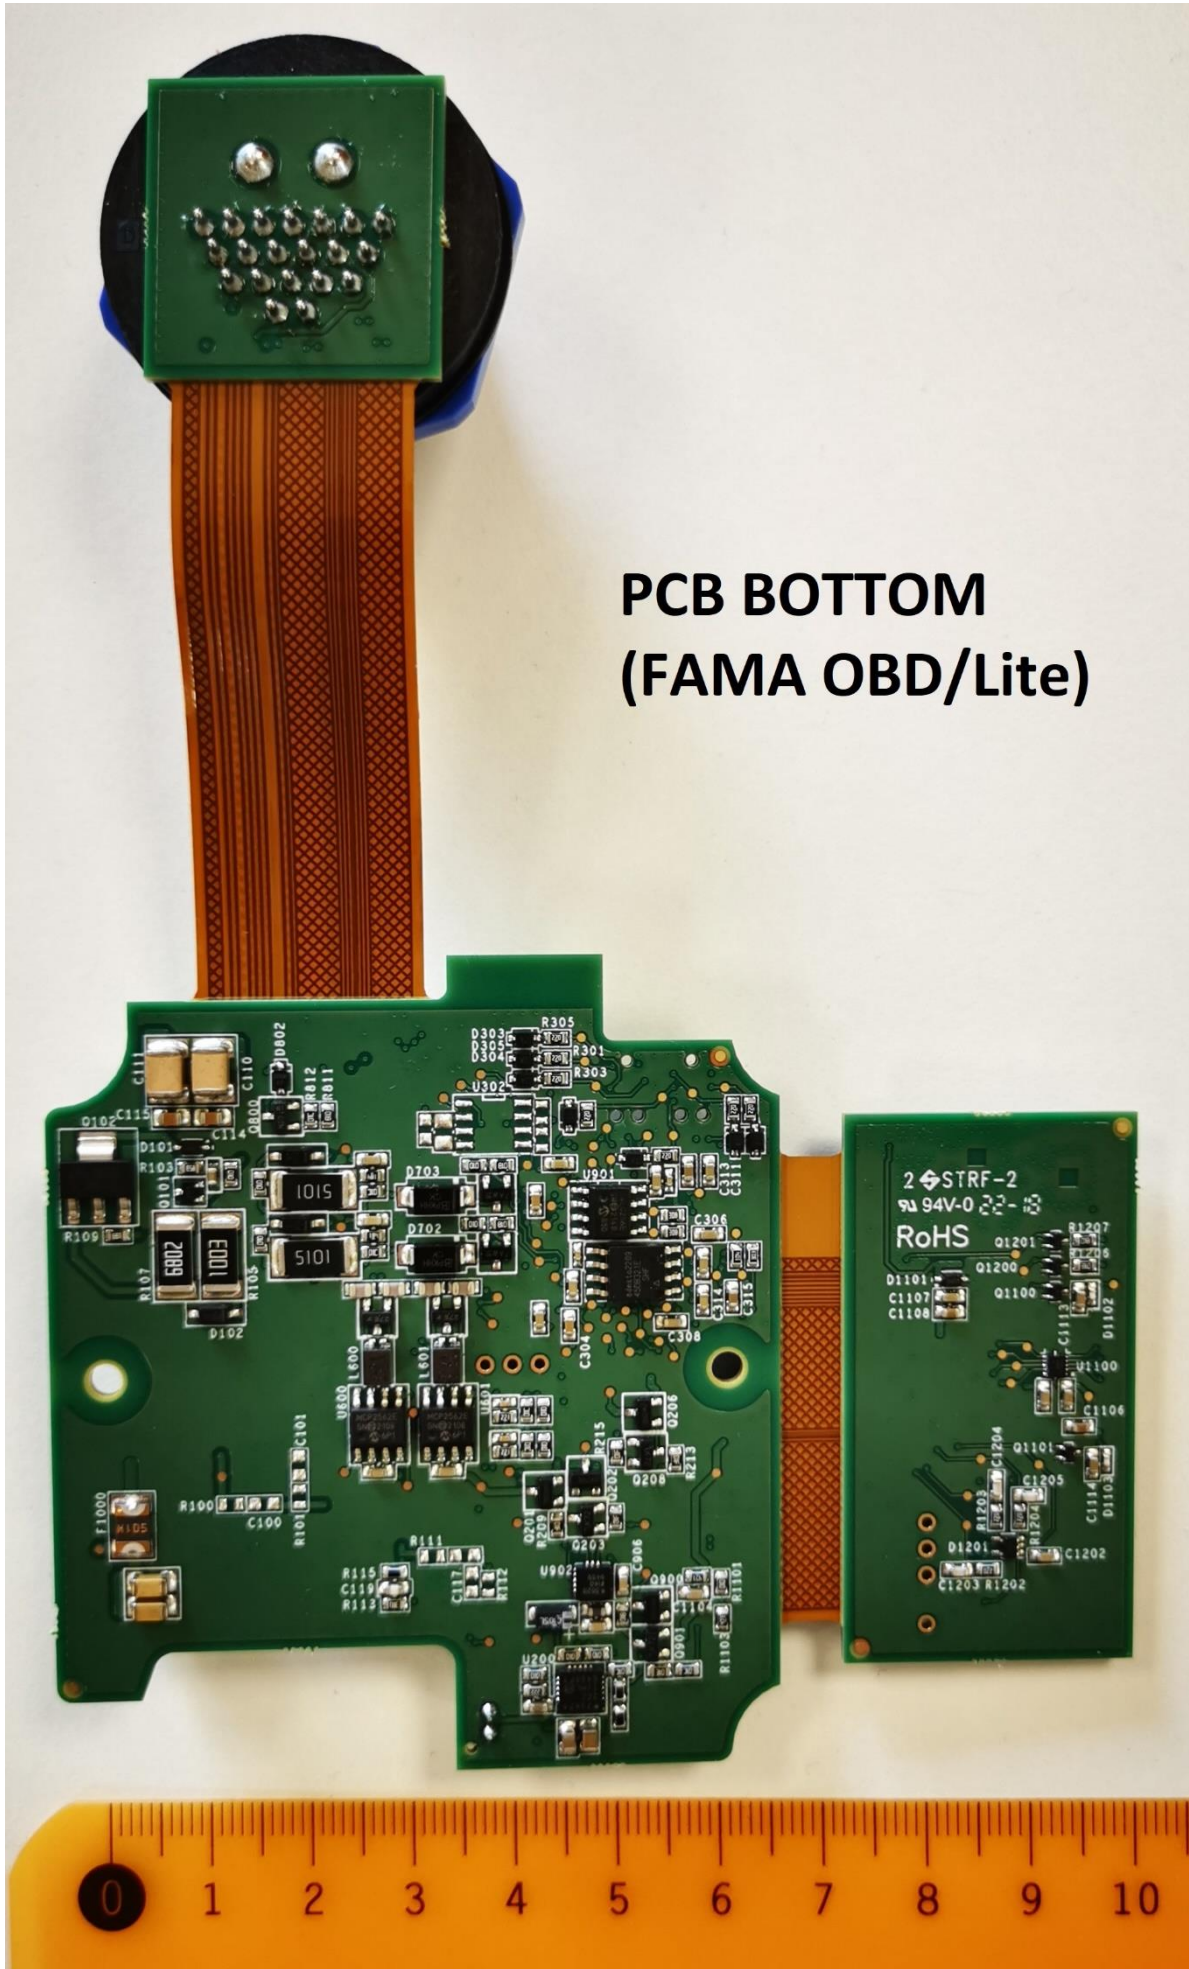

INTERNAL PHOTOS OF EQUIPMENT

FCCID:

R8T-FAMA-OBDLITE

**Opened view
(FAMA OBD/Lite)**

L C I E

LCIE SUD EST
Laboratoire de Moirans
Z.I. Centr'Alp
170, Rue de Chatagnon
38430 MOIRANS – France

PCB BOTTOM (FAMA OBD/Lite)

L C I E

LCIE SUD EST
Laboratoire de Moirans
Z.I. Centr'Alp
170, Rue de Chatagnon
38430 MOIRANS – France

PCB TOP (FAMA OBD/Lite)

L C I E

LCIE SUD EST
Laboratoire de Moirans
Z.I. Centr'Alp
170, Rue de Chatagnon
38430 MOIRANS – France