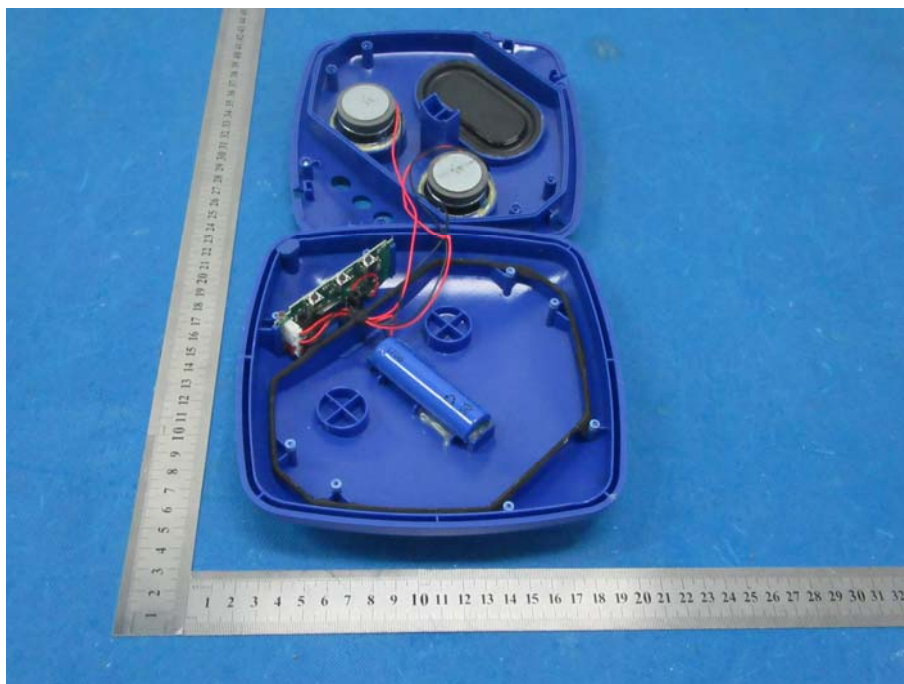

Internal Photos

JDY 18650 1200mAh 3.7V

1706