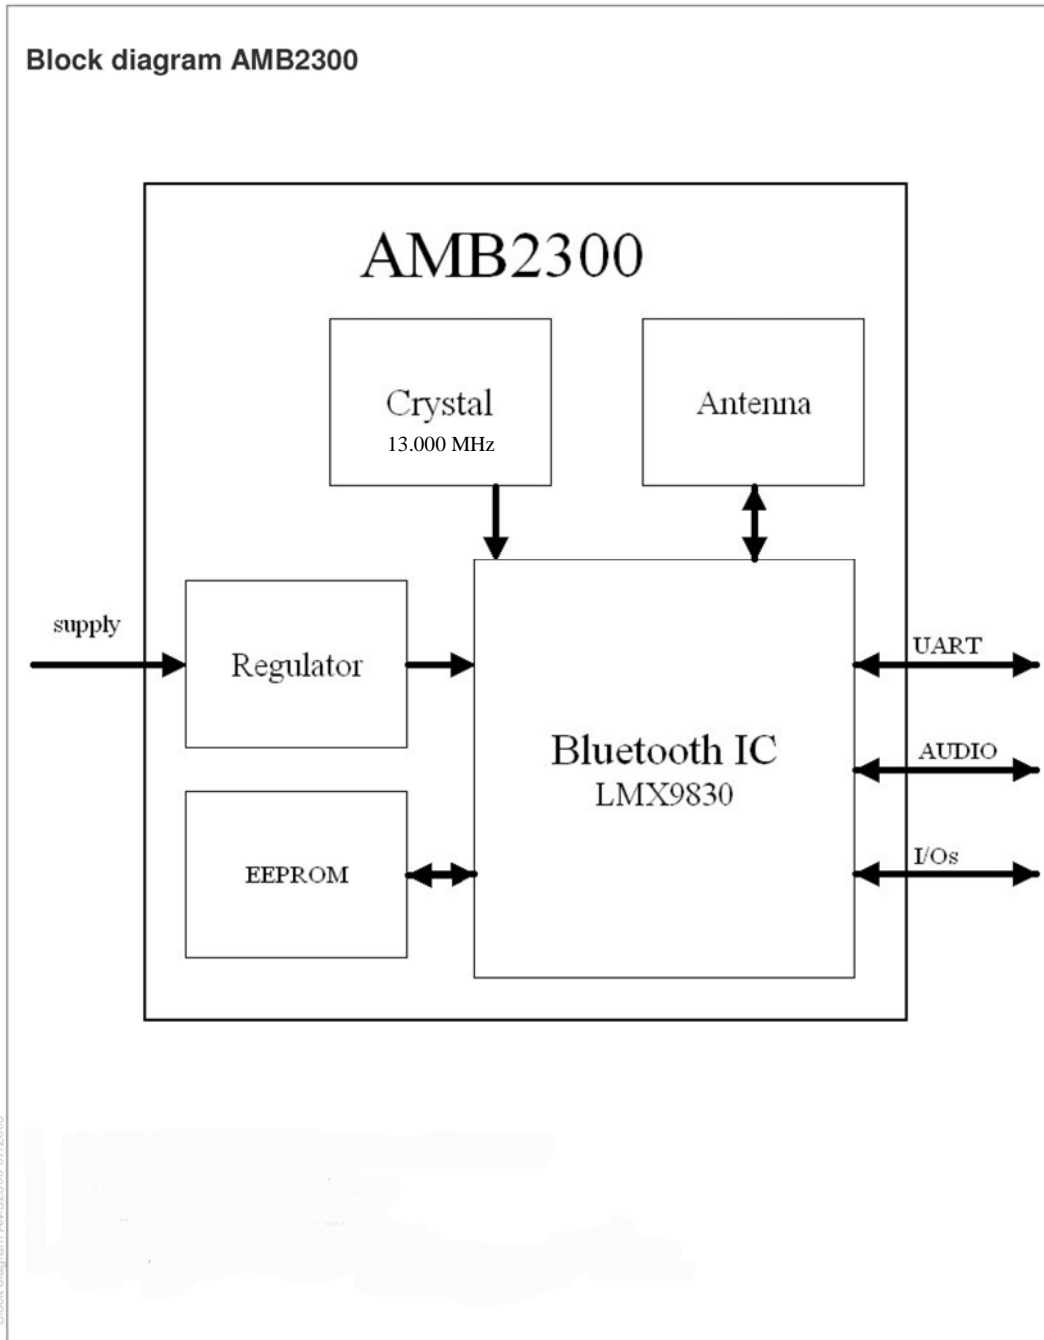

Block Diagram : **AMB2300**

Block diagram AMB2300 07/2006

www.amber-wireless.de

AMBER wireless GmbH
Albin-Köbis-Straße 18 • D-51147 Köln • Tel.: +49 (0) 2203-699195-0 • Fax: +49 (0) 2203-459883
Hawstraße 2a • D-54290 Trier • Tel.: +49 (0) 651-99355-0 • Fax: +49 (0) 651-99355-69
www.amber-wireless.de • info@amber-wireless.de

Oscillator frequencies
generated or used
in the device:

: 13.0000MHz (Crystal),
2.402 GHz to 2.480 GHz, 79 channels (operating frequency range)