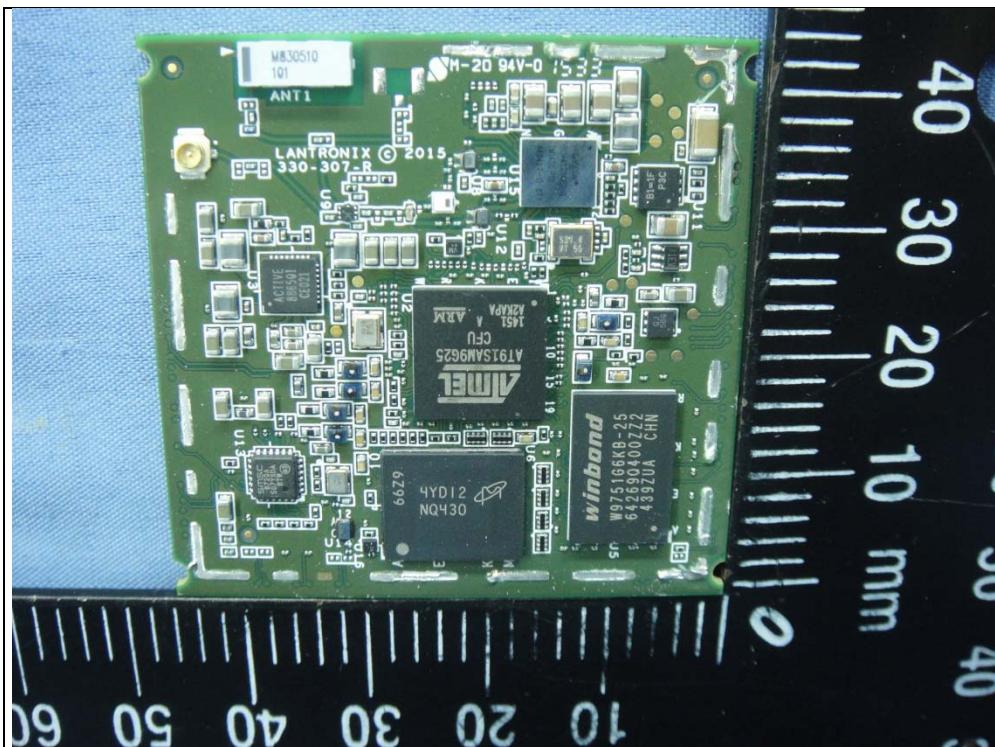

Module Version: SKU #A

Module Version: SKU #B

## Dipole antenna

### SMA to i-pex cable