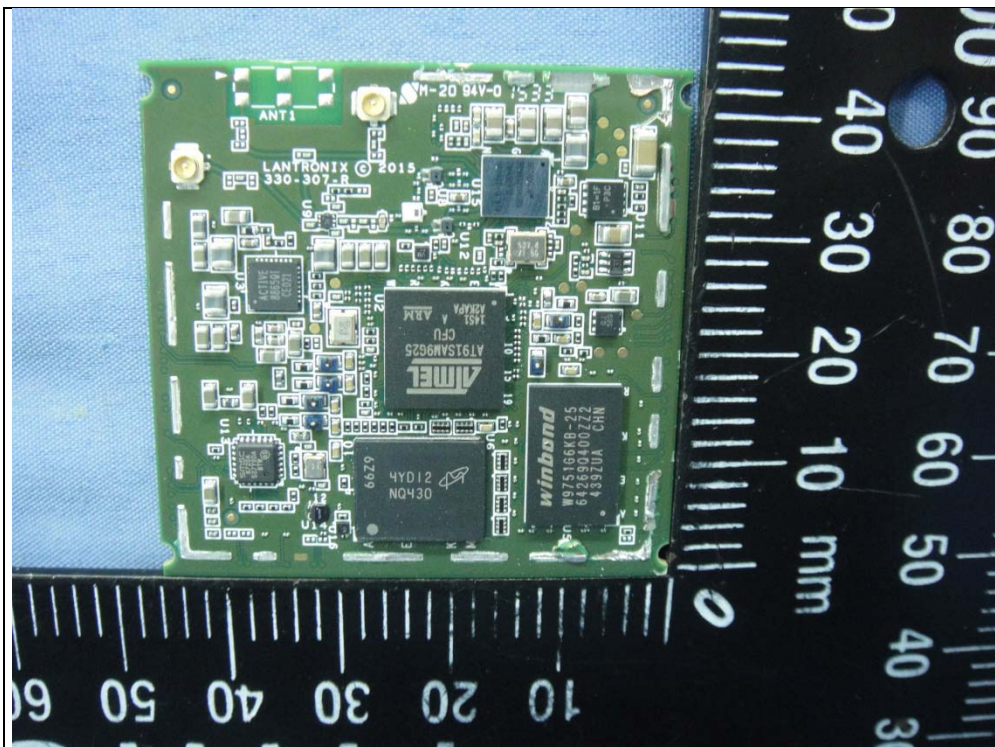

Module Version: SKU #A

Module Version: SKU #B

## Dipole antenna

### SMA to i-pex cable