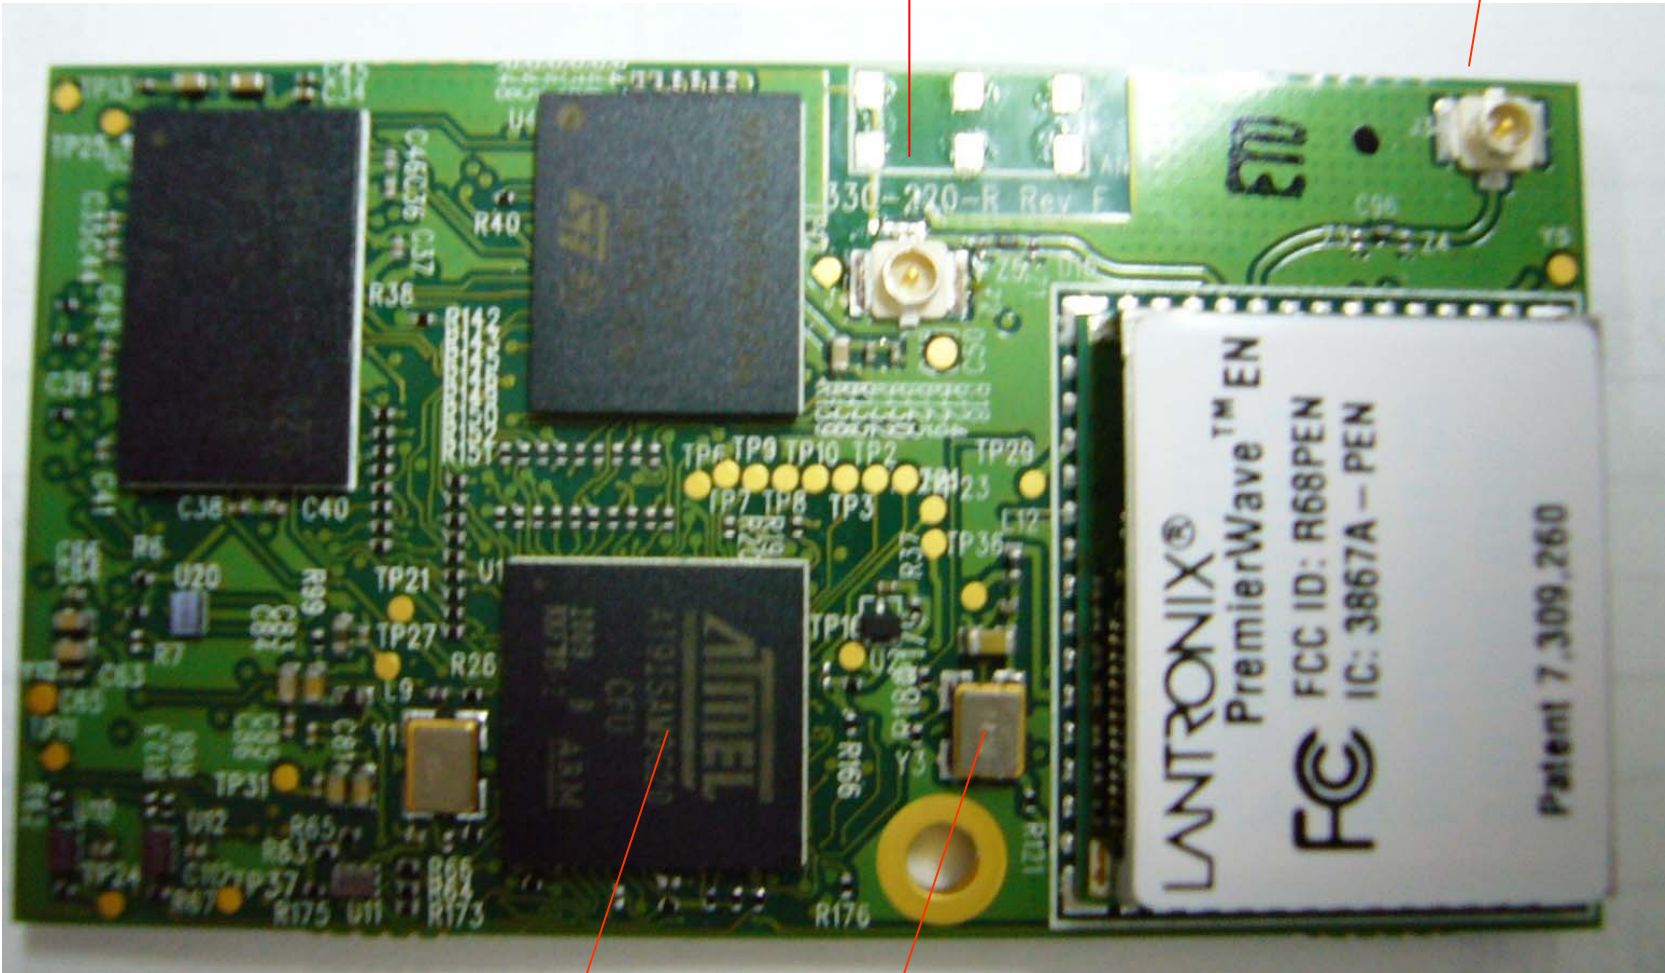

ANT1

ANT2

Top Internal Antenna

U1

Y3 X' tal 40MHz

PremierWave EN Internal photo

ANT1

ANT2