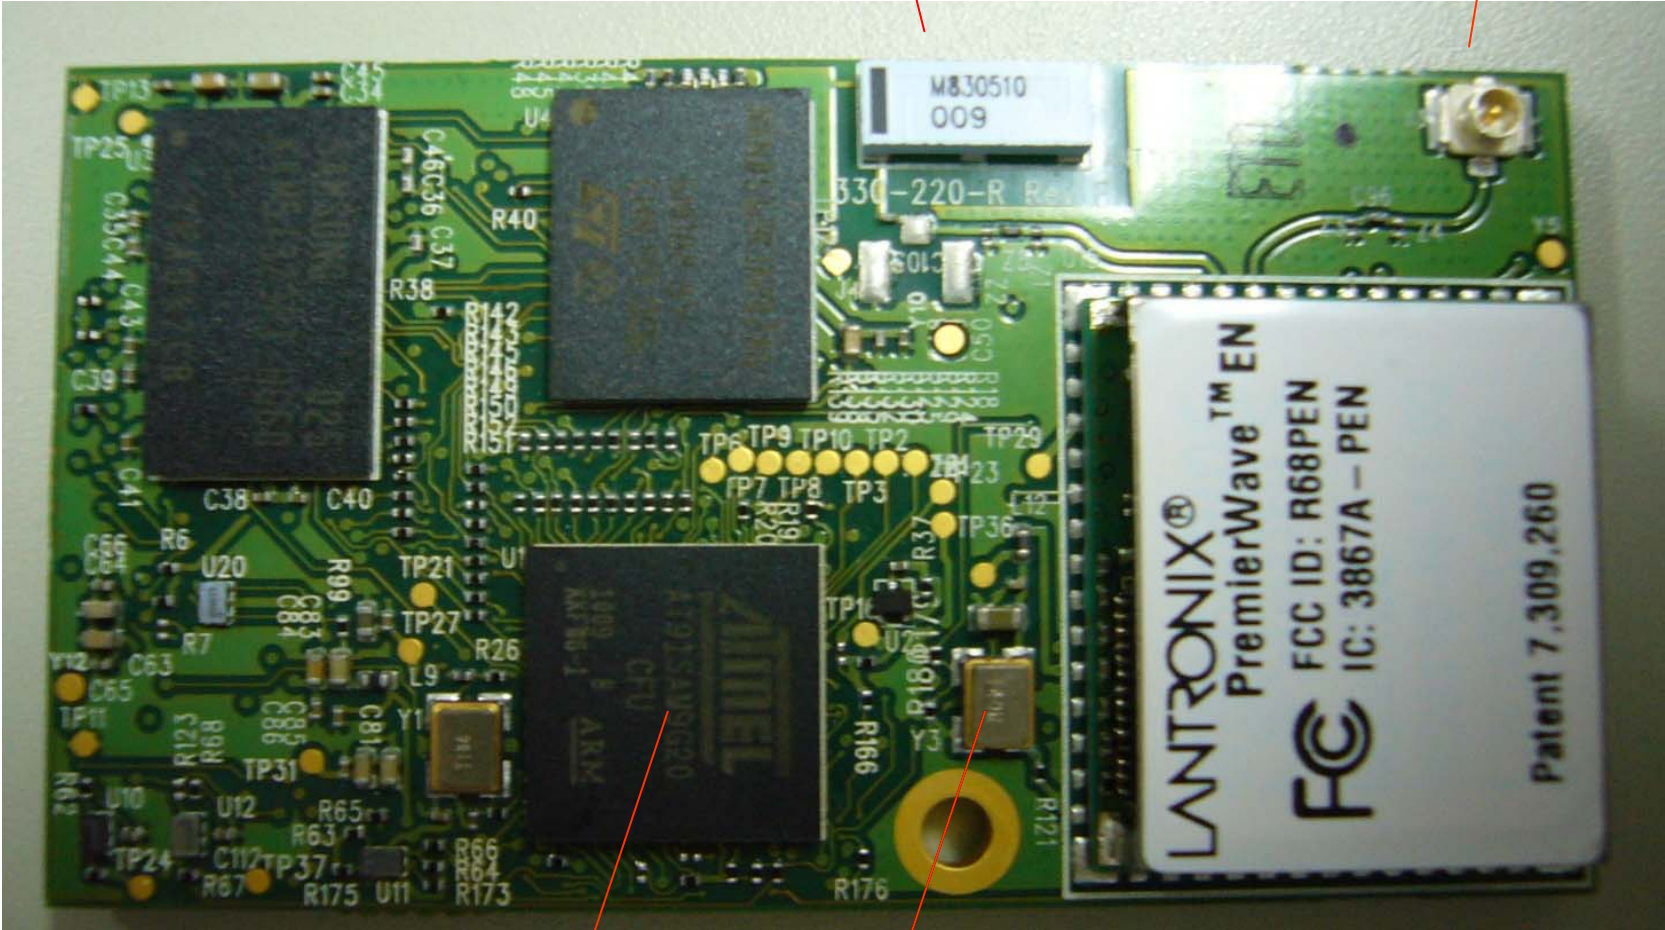

ANT1

ANT2

Top Internal Antenna

U1

Y3 X' tal 40MHz

PremierWave EN Internal photo

ANT1

ANT2

Top External Antenna

U1

Y3 X' tal 40MHz

PremierWave EN Internal photo

Bottom