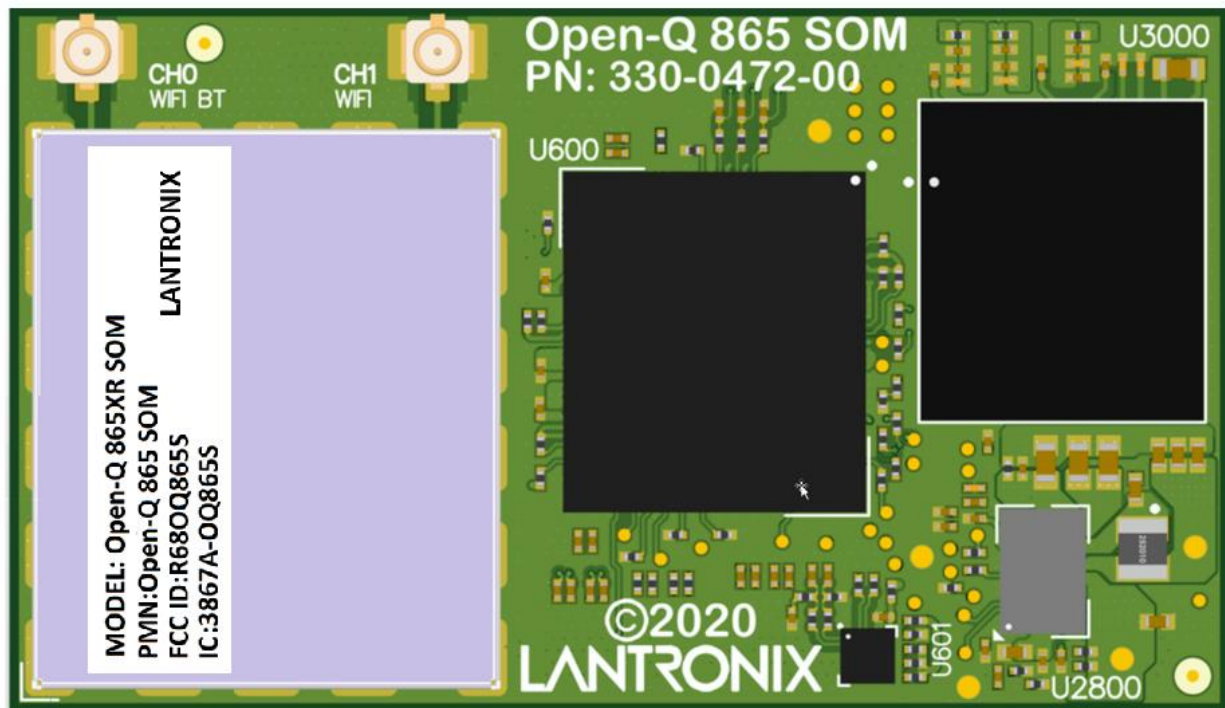

Model: Open-Q 865XR SOM

PMN: Open-Q 865 SOM

FCC ID: R68OQ865S

IC: 3867A-OQ865S

Transmitter Module FCC and IC Label Location

Top Side Drawing of Module with Label