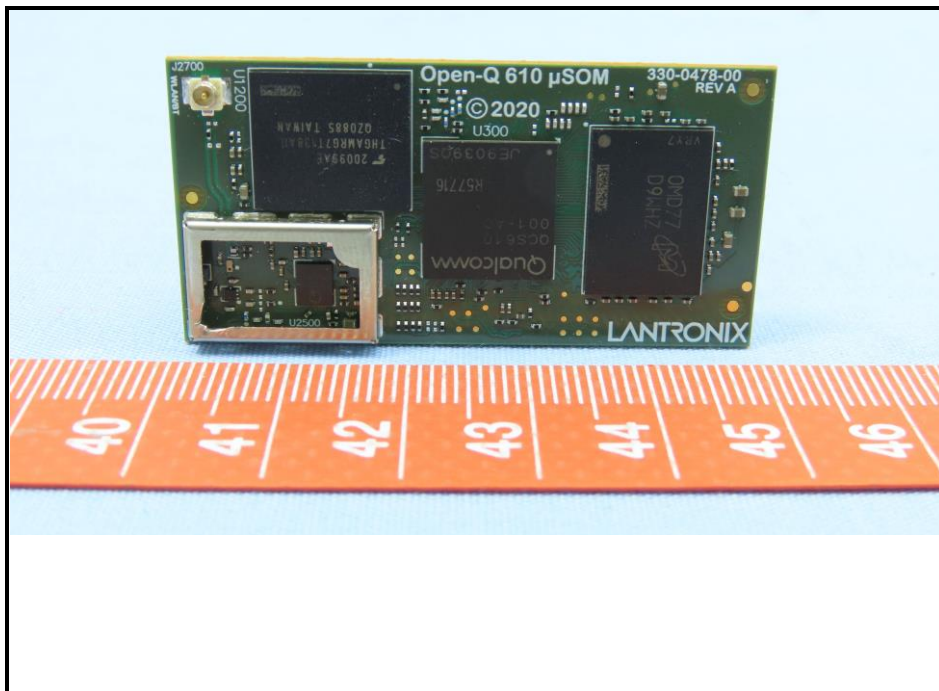

CONSTRUCTION PHOTOS OF EUT

Model: Open-Q 610 uSOM / Brand: Lantronix

BUREAU
VERITAS