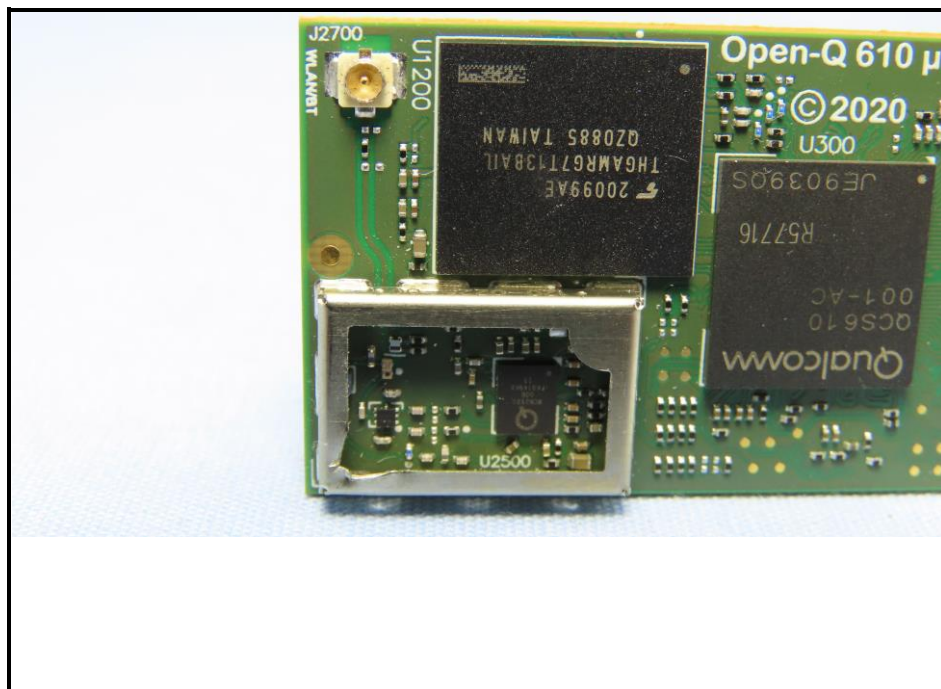

CONSTRUCTION PHOTOS OF EUT

Model: Open-Q 610 uSOM / Brand: Lantronix

BUREAU
VERITAS