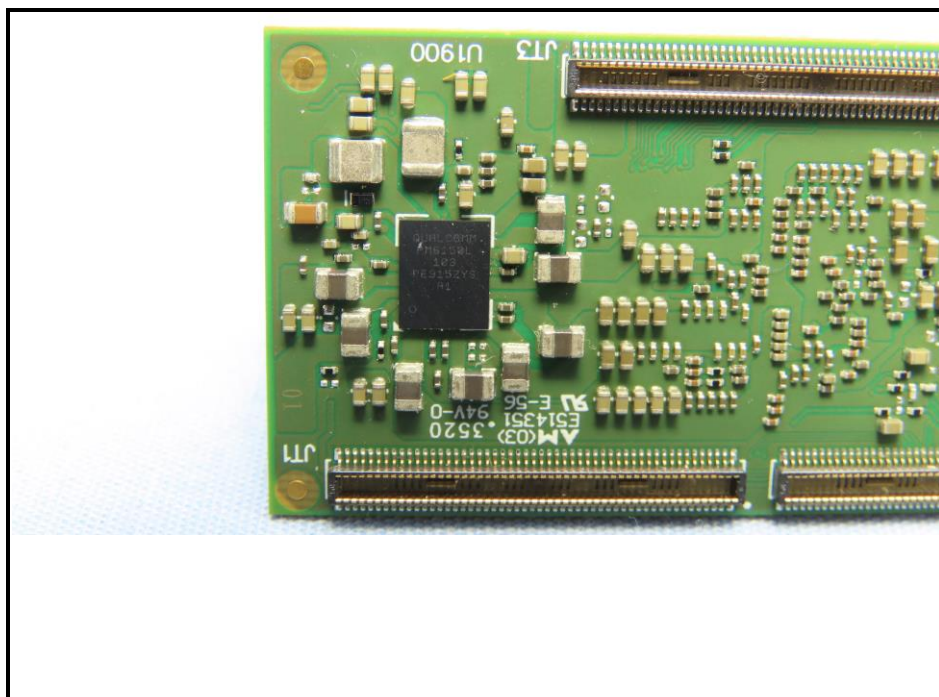

CONSTRUCTION PHOTOS OF EUT

Model: Open-Q 610 uSOM / Brand: Lantronix

BUREAU
VERITAS