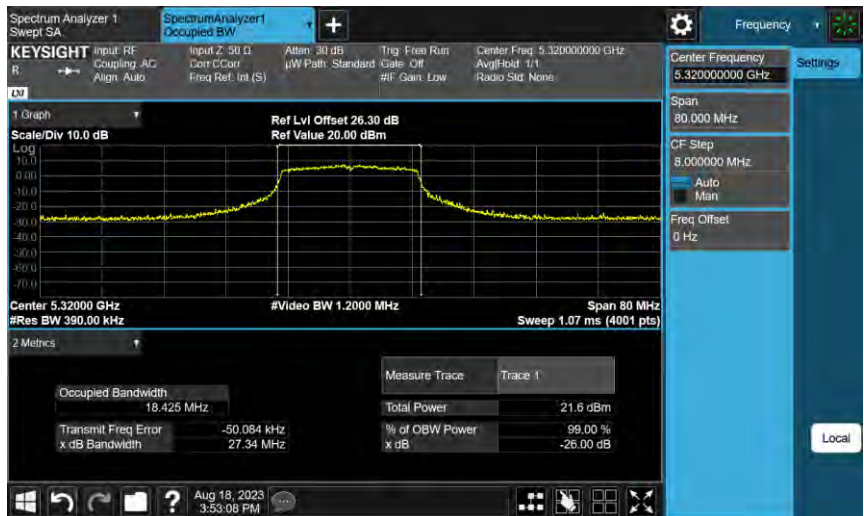

5210 MHz

5290 MHz

802.11ac VHT80_ANT-0

5530 MHz

5610 MHz

802.11ac VHT80_ANT-0

26 dB Bandwidth & 99% Occupied Bandwidth

802.11ac VHT20_ANT-0

802.11ac VHT20_ANT-0

5260 MHz

5280 MHz

5320 MHz

802.11ac VHT20_ANT-0

5500 MHz

5560 MHz

5700 MHz