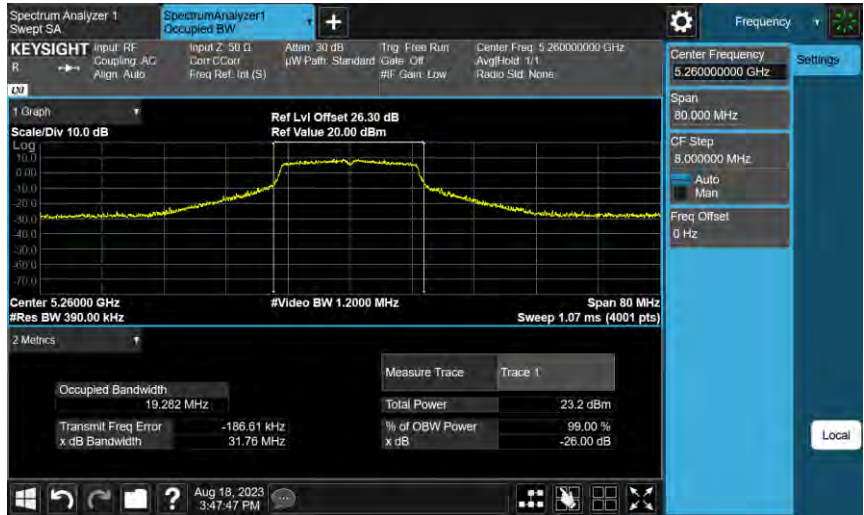

5210 MHz

5290 MHz

802.11ac VHT80_ANT-0

5530 MHz

5610 MHz

802.11ac VHT80_ANT-0

26 dB Bandwidth & 99% Occupied Bandwidth

802.11ac VHT20_ANT-0

802.11ac VHT20_ANT-0

5260 MHz

5280 MHz

5320 MHz

802.11ac VHT20_ANT-0

5500 MHz

5560 MHz

5700 MHz