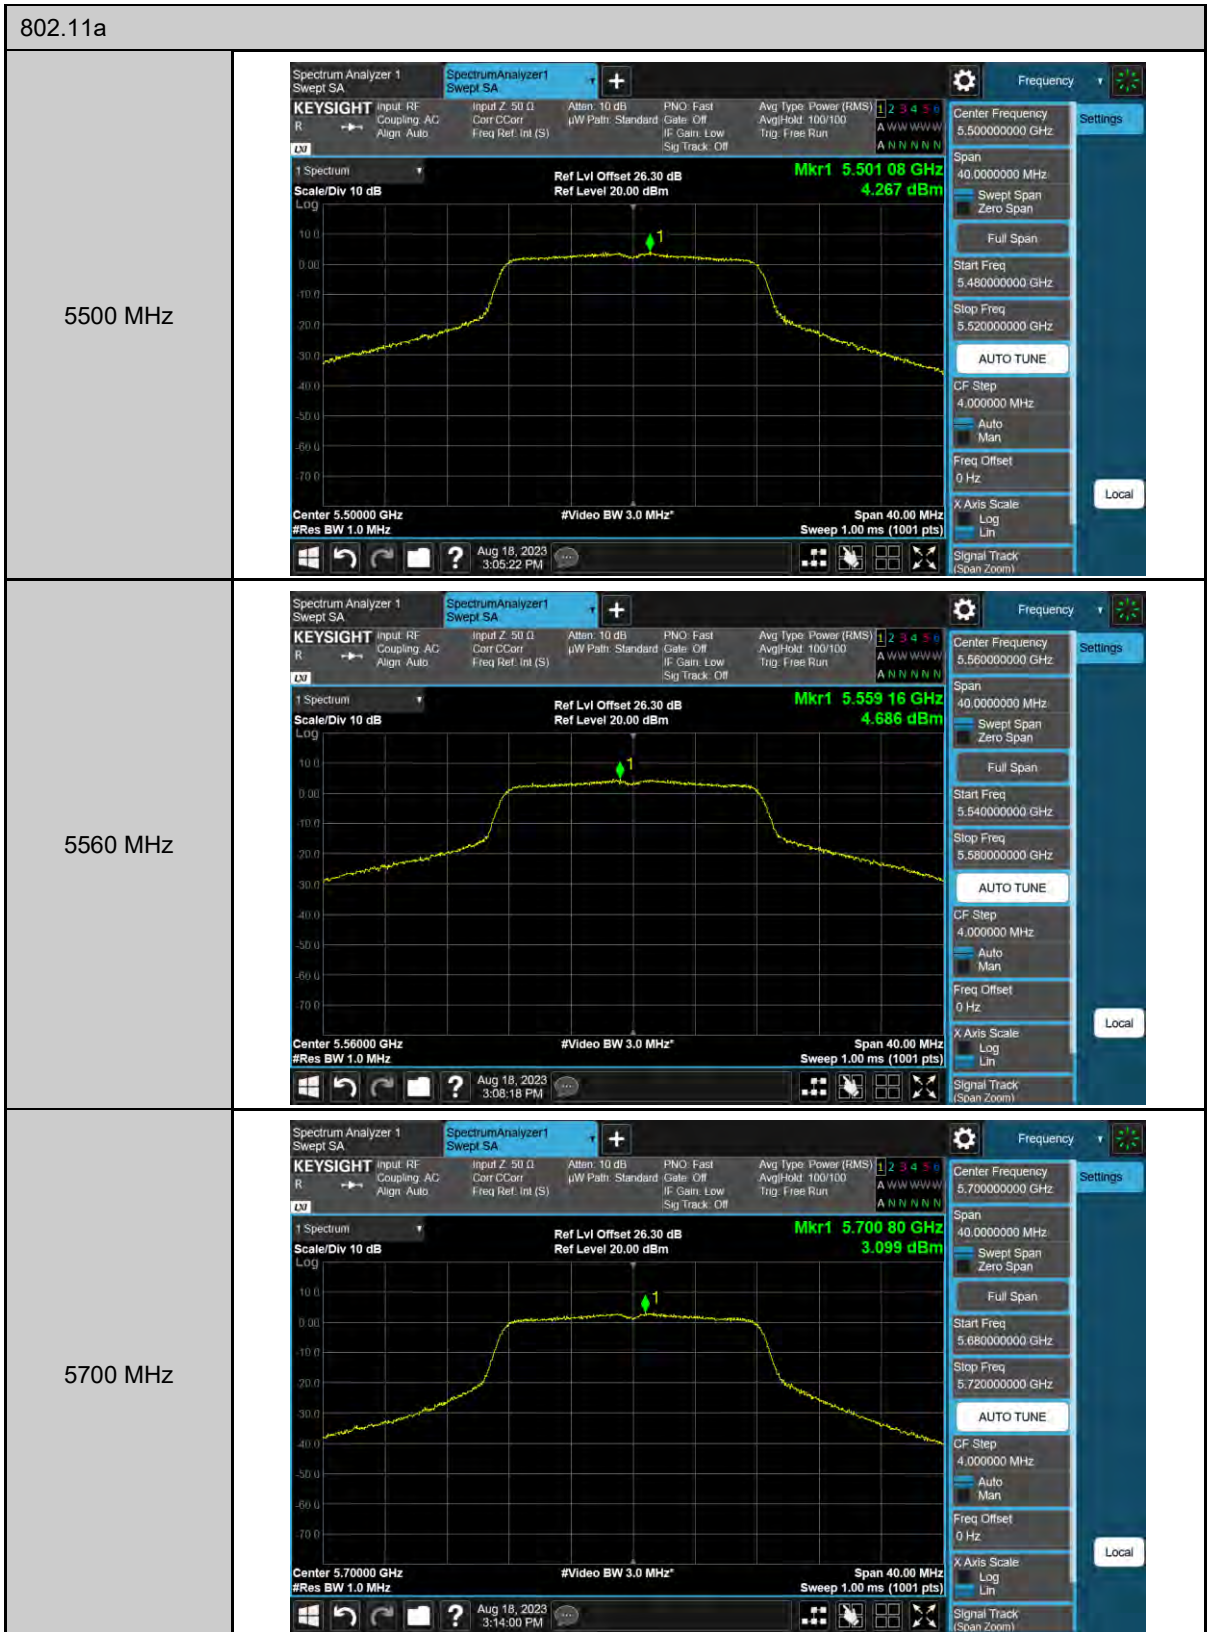

Appendix B. Test Plots

Duty cycle

802.11ac VHT40

On+off time

802.11ac VHT80

On+off time

Maximum Power Spectral Density

802.11a

5260 MHz

5280 MHz

5320 MHz

802.11a

5745 MHz

5785 MHz

5825 MHz

802.11ac VHT20_ANT-0

802.11ac VHT20_ANT-0

5260 MHz

5280 MHz

5320 MHz

802.11ac VHT20_ANT-0

5500 MHz

5560 MHz

5700 MHz