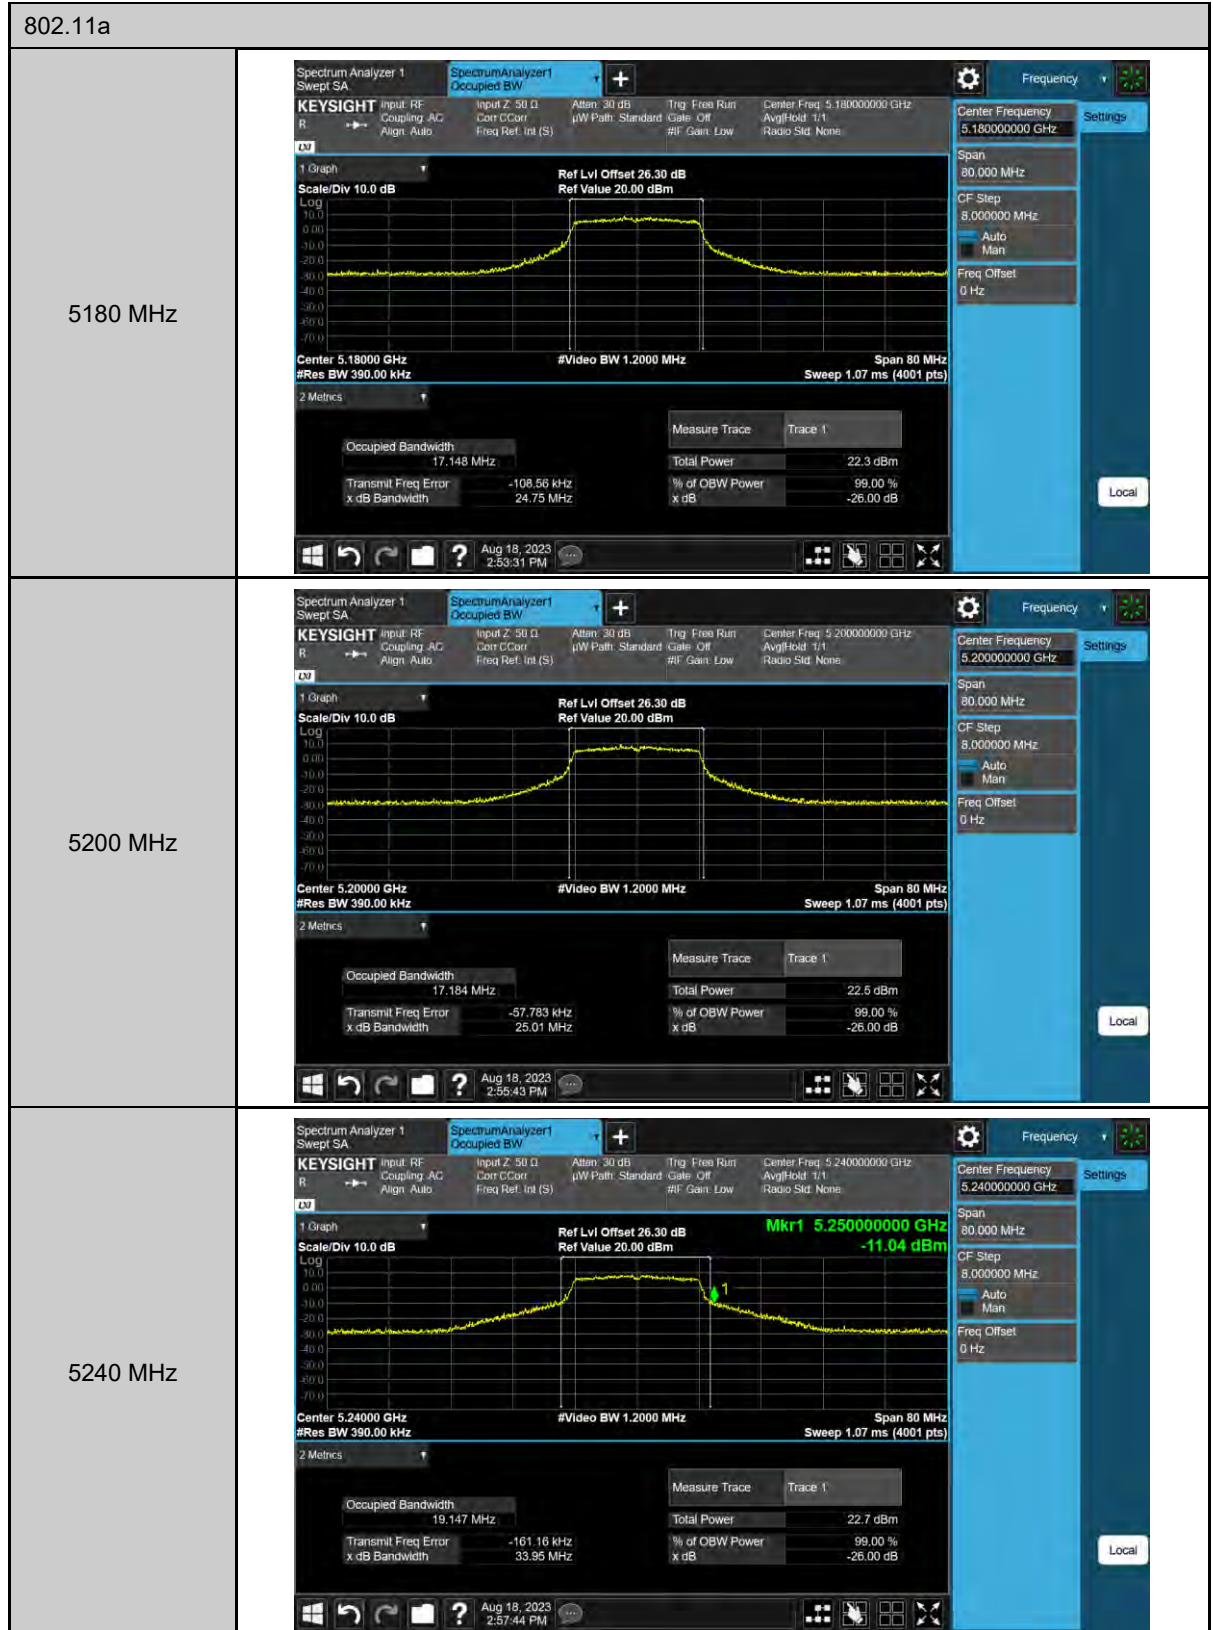

5210 MHz

5290 MHz

802.11ac VHT80_ANT-0

5530 MHz

5610 MHz

802.11ac VHT80_ANT-0

26 dB Bandwidth & 99% Occupied Bandwidth

802.11ac VHT20_ANT-0

802.11ac VHT20_ANT-0

5260 MHz

5280 MHz

5320 MHz

802.11ac VHT20_ANT-0

5500 MHz

5560 MHz

5700 MHz