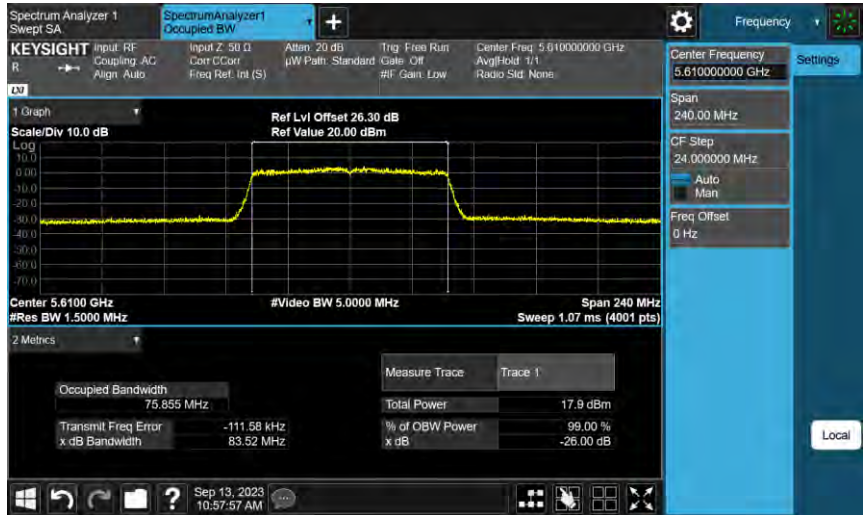

802.11ac VHT80_ANT-0

5610 MHz