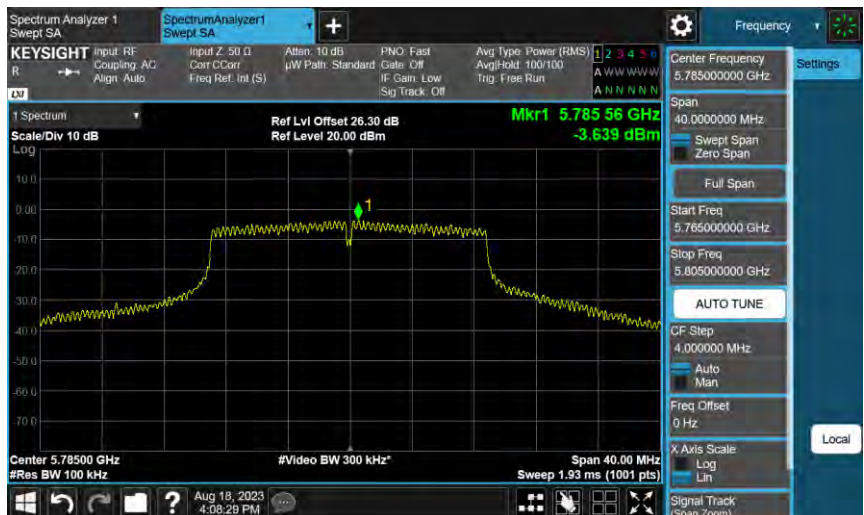

802.11ac VHT20_ANT-0

5720 MHz

5720 MHz

802.11ac VHT20_ANT-0

5745 MHz

5785 MHz

5825 MHz

802.11ac VHT40_ANT-0