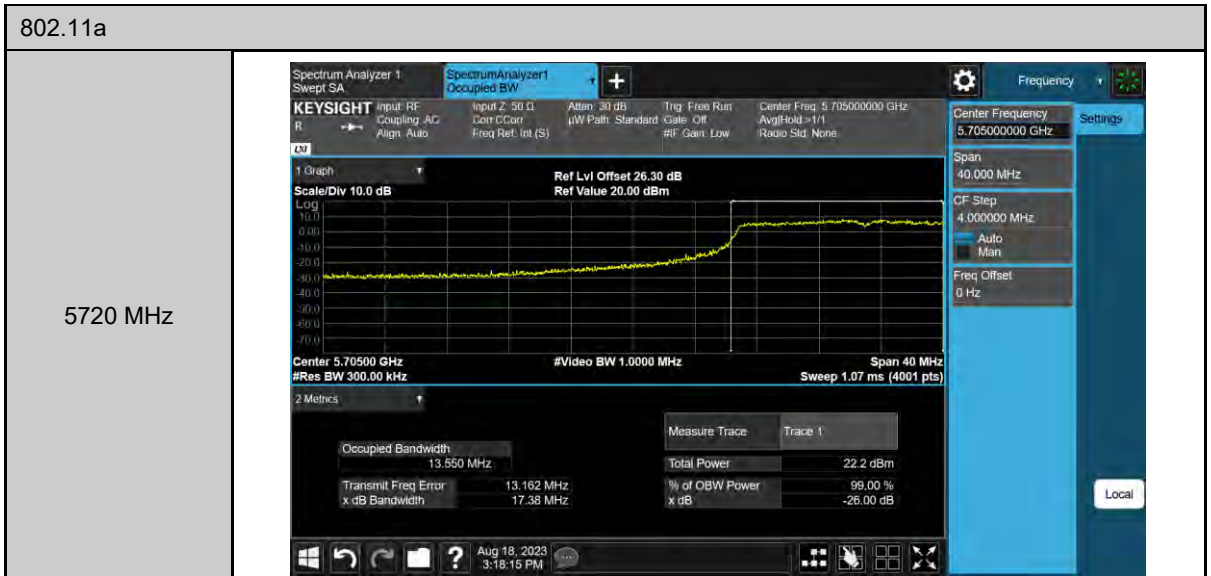

5210 MHz

5290 MHz

802.11ac VHT80_ANT-0

5530 MHz

5610 MHz

802.11ac VHT80_ANT-0

26 dB Bandwidth & 99% Occupied Bandwidth

802.11ac VHT20_ANT-0

802.11ac VHT20_ANT-0

5260 MHz

5280 MHz

5320 MHz

802.11ac VHT20_ANT-0

5500 MHz

5560 MHz

5700 MHz