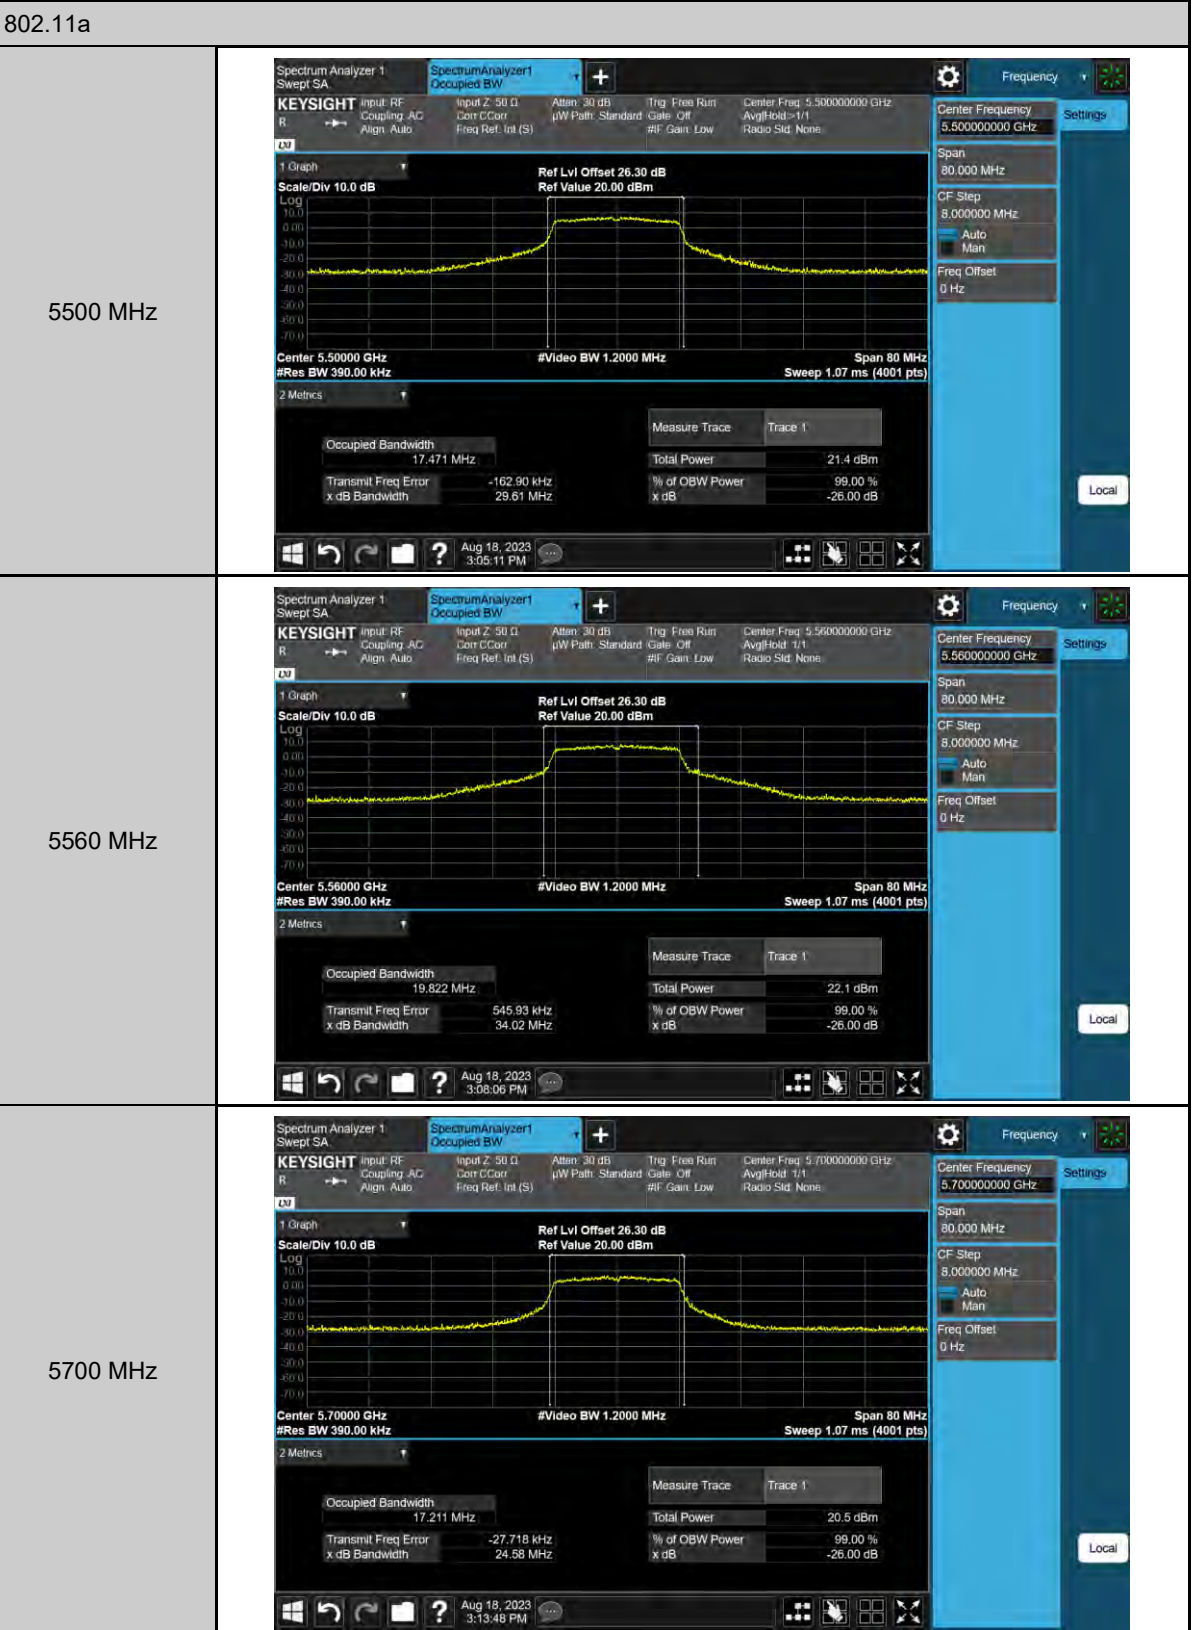

5210 MHz

5290 MHz

802.11ac VHT80_ANT-0

5530 MHz

5610 MHz

802.11ac VHT80_ANT-0

26 dB Bandwidth & 99% Occupied Bandwidth

802.11ac VHT20_ANT-0

802.11ac VHT20_ANT-0

5260 MHz

5280 MHz

5320 MHz

802.11ac VHT20_ANT-0

5500 MHz

5560 MHz

5700 MHz