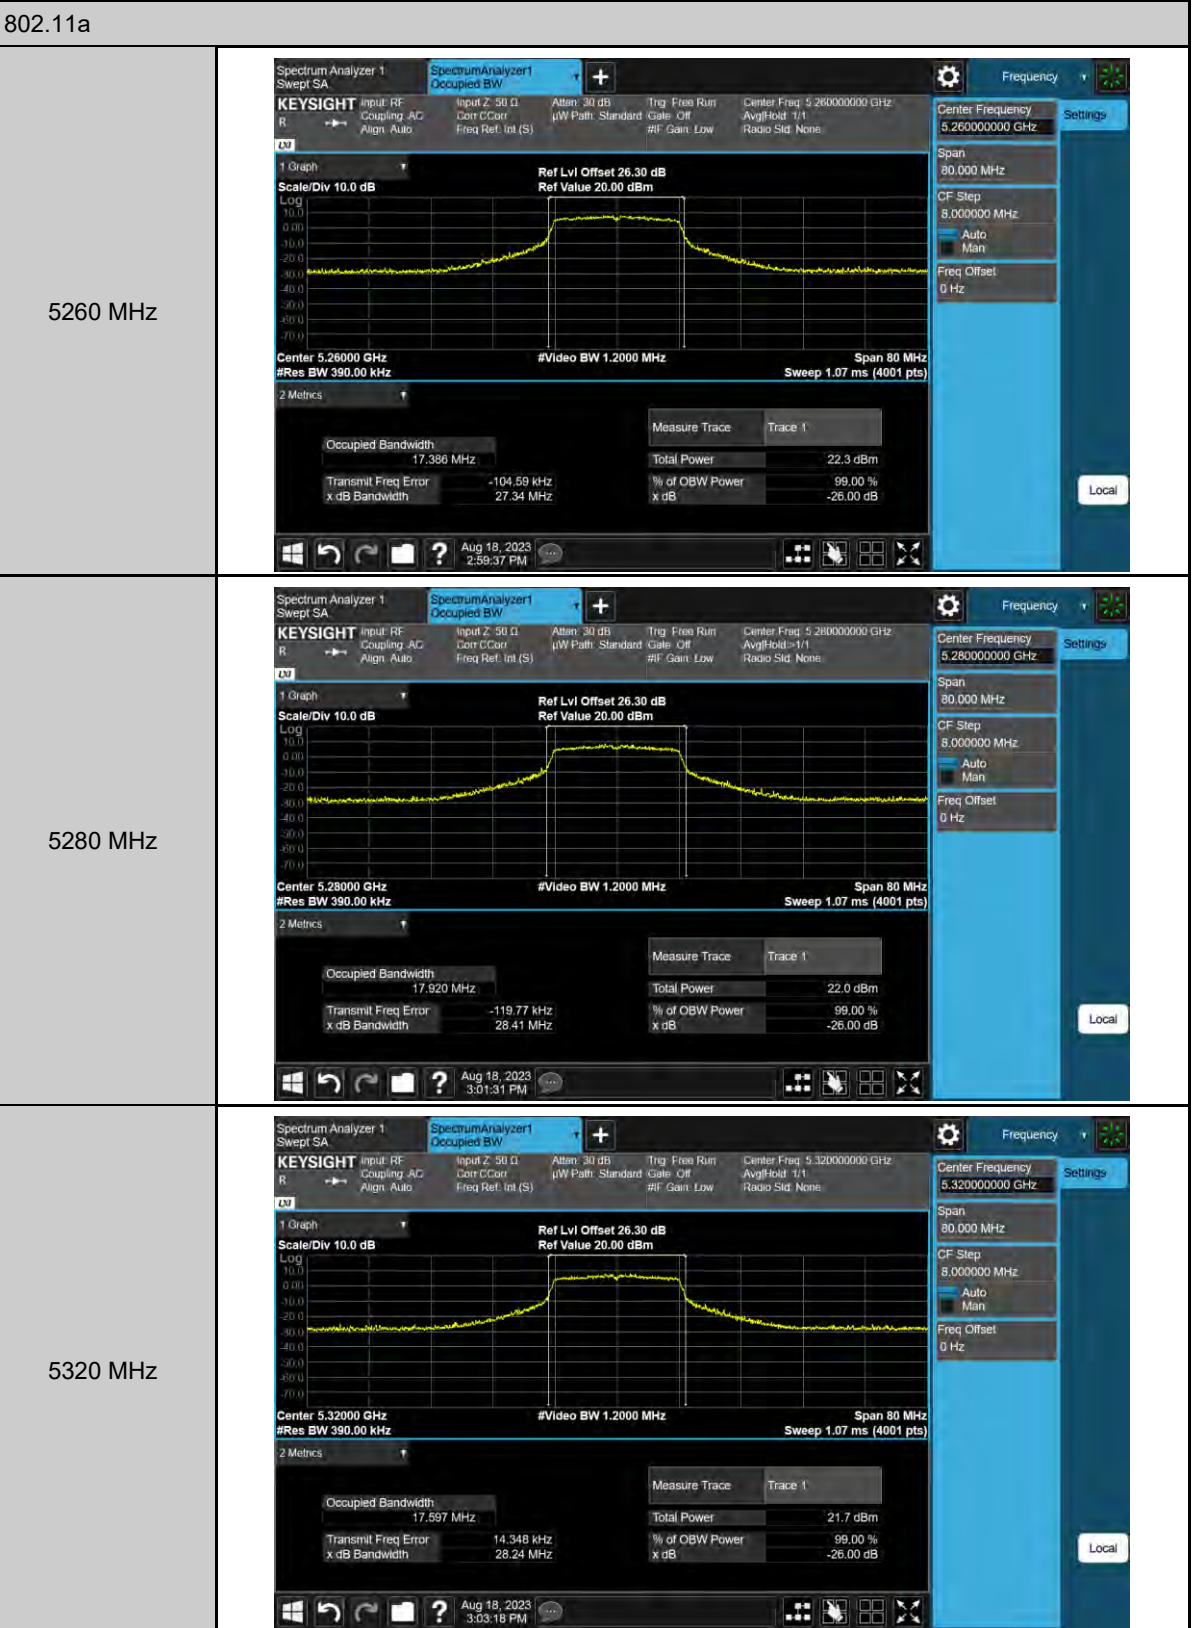

5210 MHz

5290 MHz

802.11ac VHT80_ANT-0

5530 MHz

5610 MHz

802.11ac VHT80_ANT-0

26 dB Bandwidth & 99% Occupied Bandwidth

802.11ac VHT20_ANT-0

802.11ac VHT20_ANT-0

5260 MHz

5280 MHz

5320 MHz

802.11ac VHT20_ANT-0

5500 MHz

5560 MHz

5700 MHz