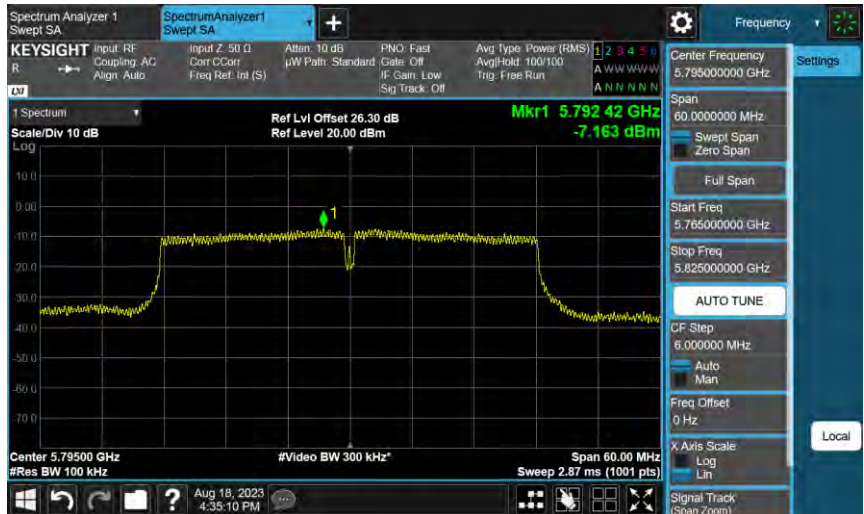

5670 MHz

802.11ac VHT40_ANT-0

5710 MHz

5710 MHz

802.11ac VHT40_ANT-0

5755 MHz

5795 MHz

802.11ac VHT80_ANT-0

5210 MHz

5290 MHz

802.11ac VHT80_ANT-0

5530 MHz

5610 MHz

802.11ac VHT80_ANT-0

26 dB Bandwidth & 99% Occupied Bandwidth

802.11ac VHT20_ANT-0