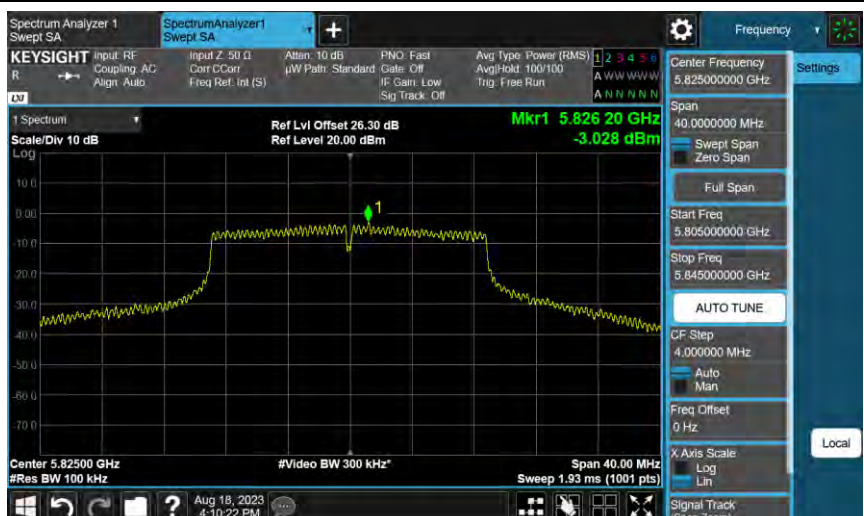

802.11ac VHT20_ANT-0

5720 MHz

5720 MHz

802.11ac VHT20_ANT-0

5745 MHz

5785 MHz

5825 MHz

802.11ac VHT40_ANT-0