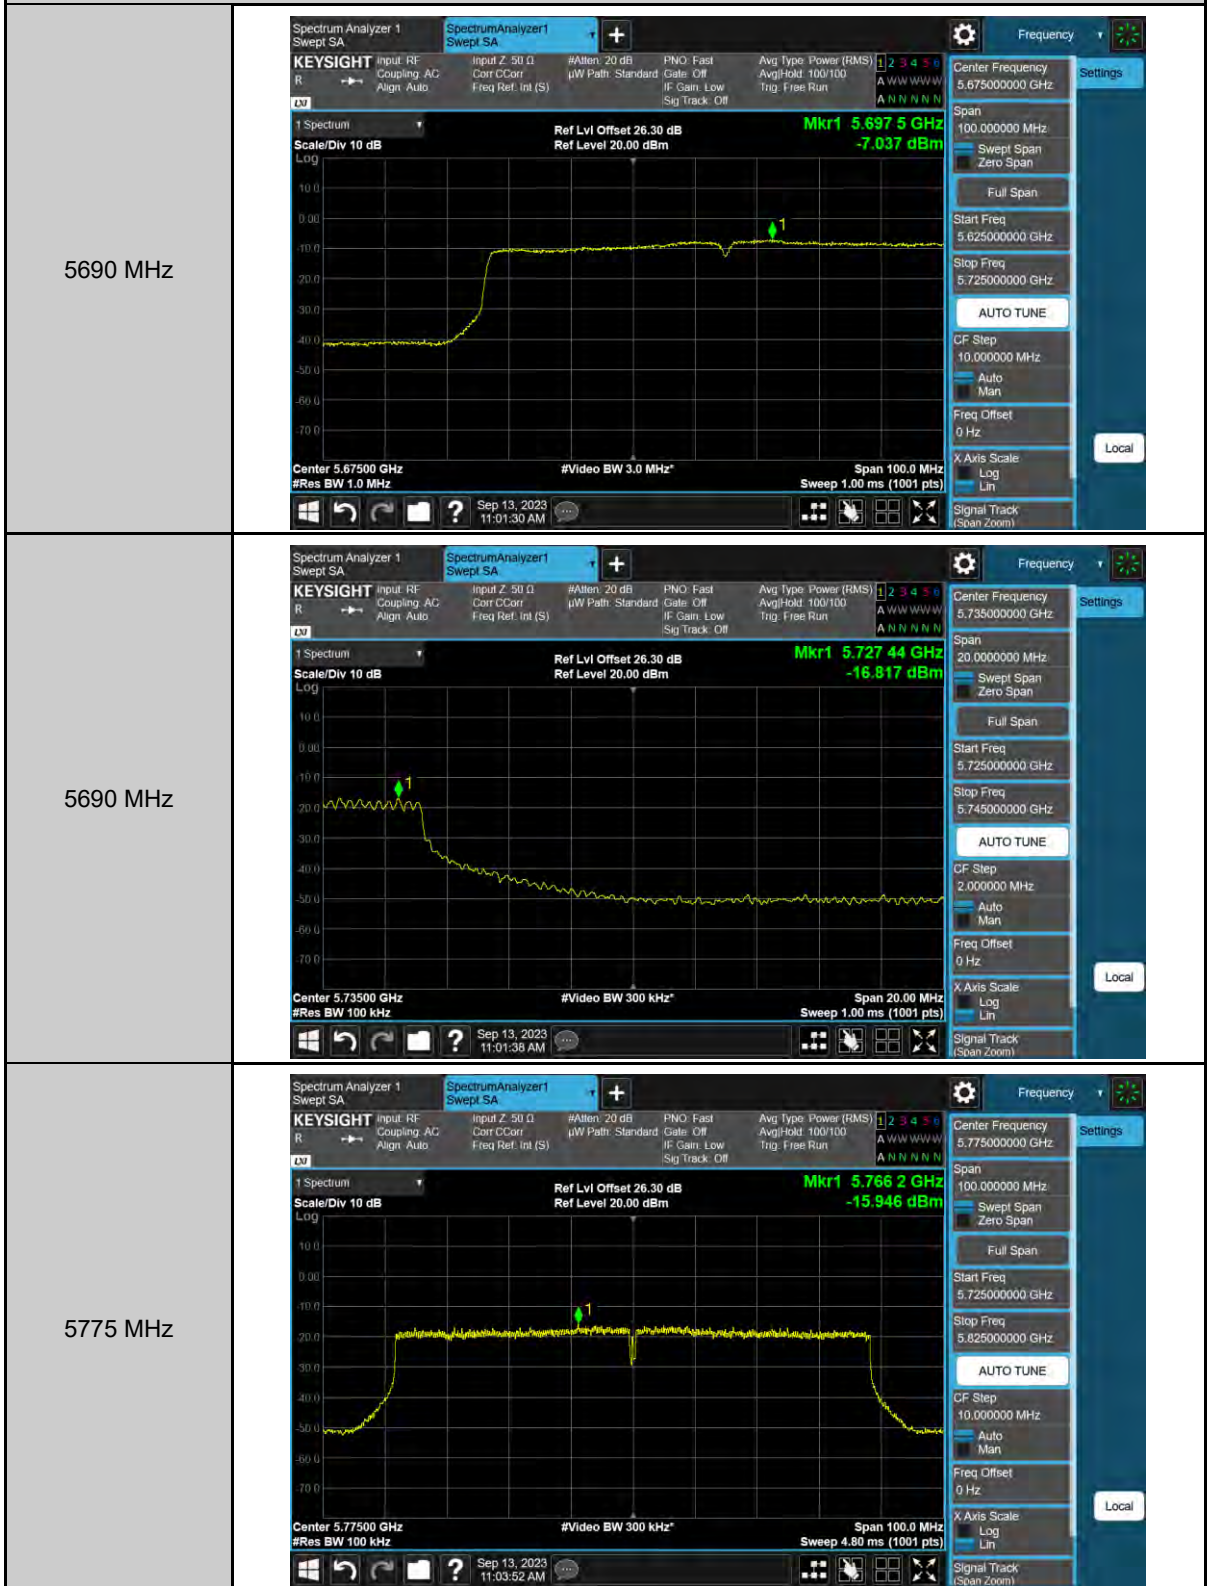

5210 MHz

5290 MHz

802.11ac VHT80_ANT-0

5530 MHz

5610 MHz

802.11ac VHT80_ANT-0

26 dB Bandwidth & 99% Occupied Bandwidth

802.11ac VHT20_ANT-0

802.11ac VHT20_ANT-0

5260 MHz

5280 MHz

5320 MHz

802.11ac VHT20_ANT-0

5500 MHz

5560 MHz

5700 MHz