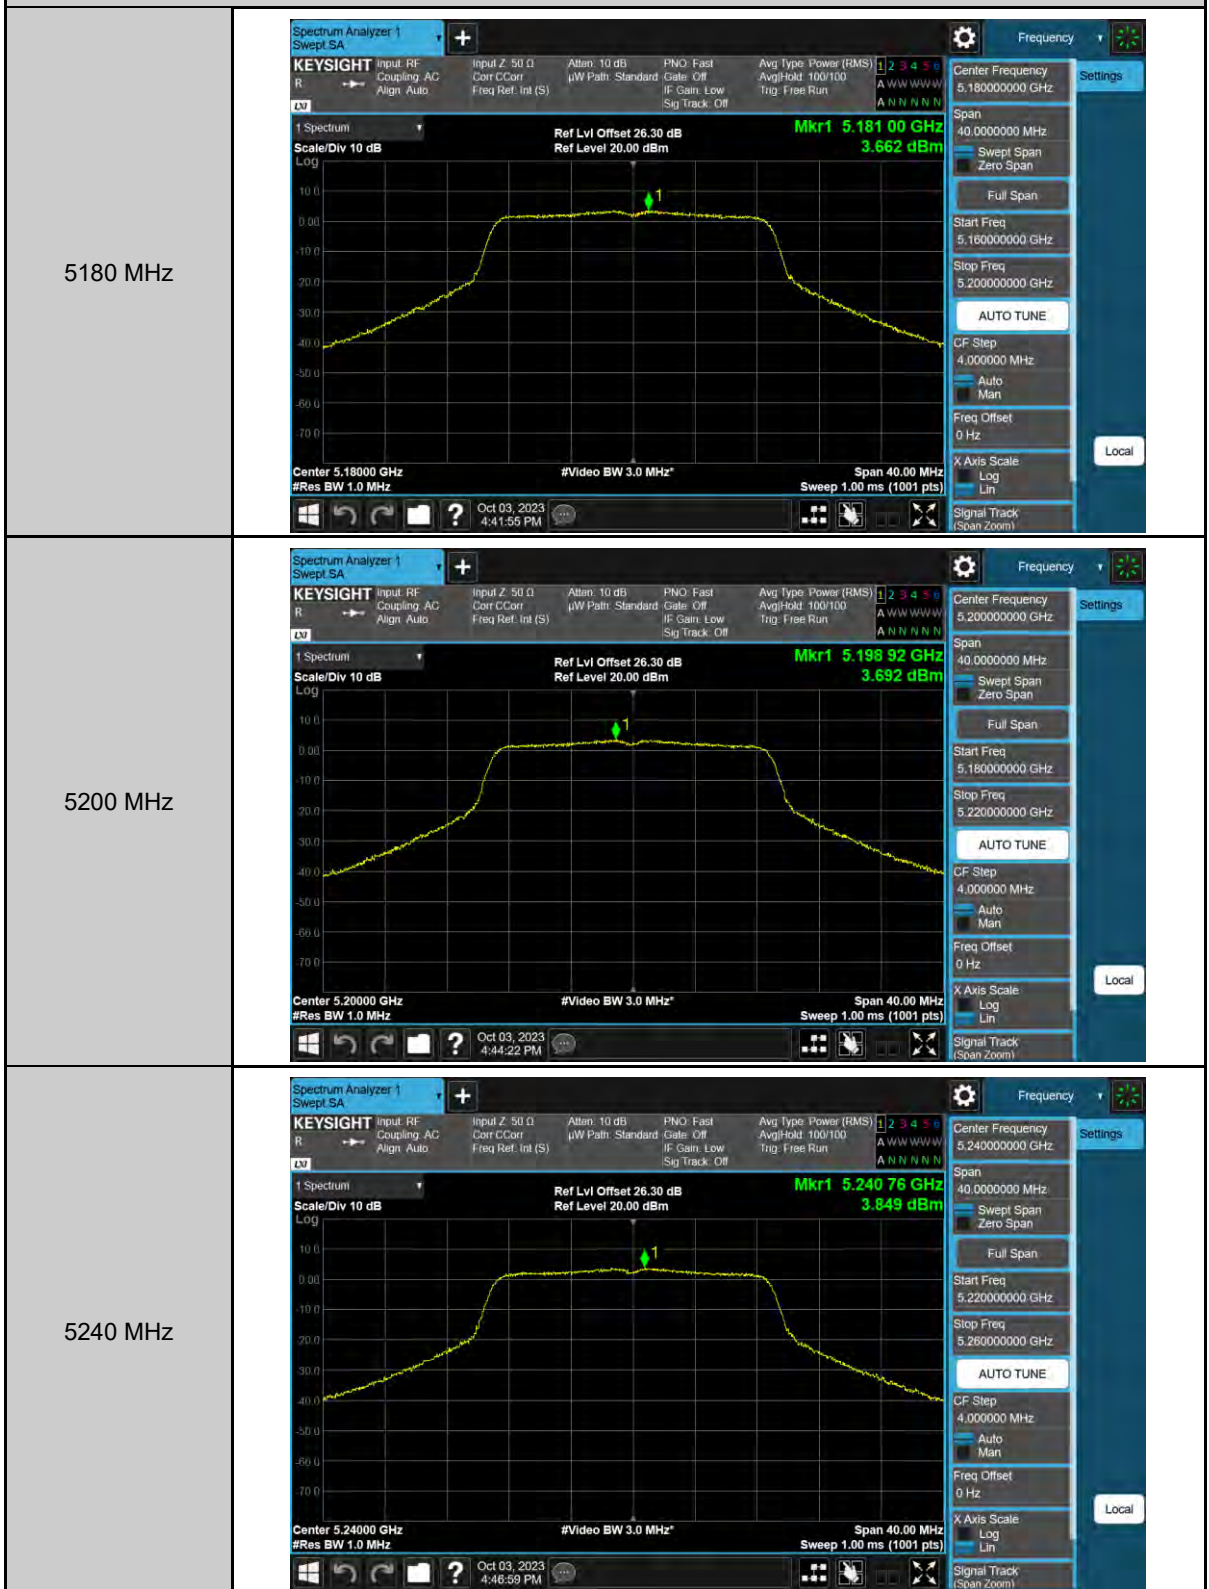

Appendix B. Test Plots

Duty cycle

802.11ac VHT40

On+off time

802.11ac VHT80

On+off time

Maximum Power Spectral Density

802.11a

5260 MHz

5280 MHz

5320 MHz

802.11a

5745 MHz

5785 MHz

5825 MHz

802.11ac VHT20_ANT-0

802.11ac VHT20_ANT-0

5260 MHz

5280 MHz

5320 MHz

802.11ac VHT20_ANT-0

5500 MHz

5560 MHz

5700 MHz