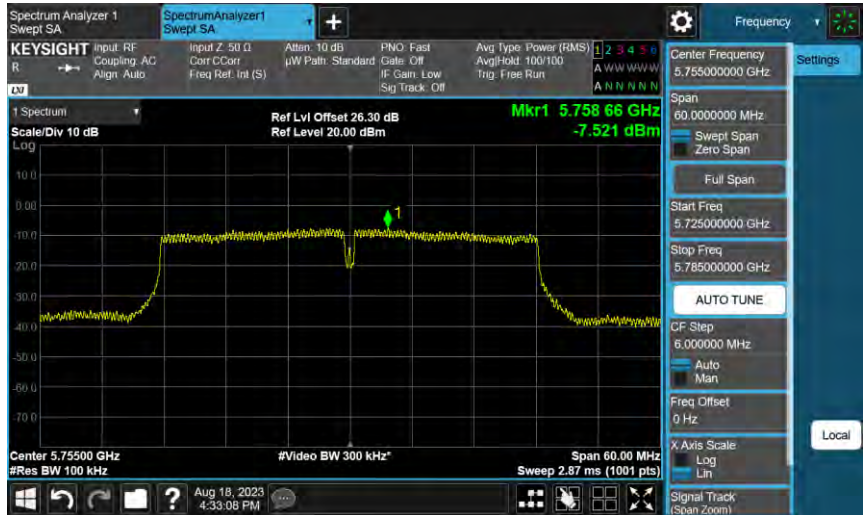

5670 MHz

802.11ac VHT40_ANT-0

5710 MHz

5710 MHz

802.11ac VHT40_ANT-0

5755 MHz

5795 MHz

802.11ac VHT80_ANT-0

5210 MHz

5290 MHz

802.11ac VHT80_ANT-0

5530 MHz

5610 MHz

802.11ac VHT80_ANT-0

26 dB Bandwidth & 99% Occupied Bandwidth

802.11ac VHT20_ANT-0