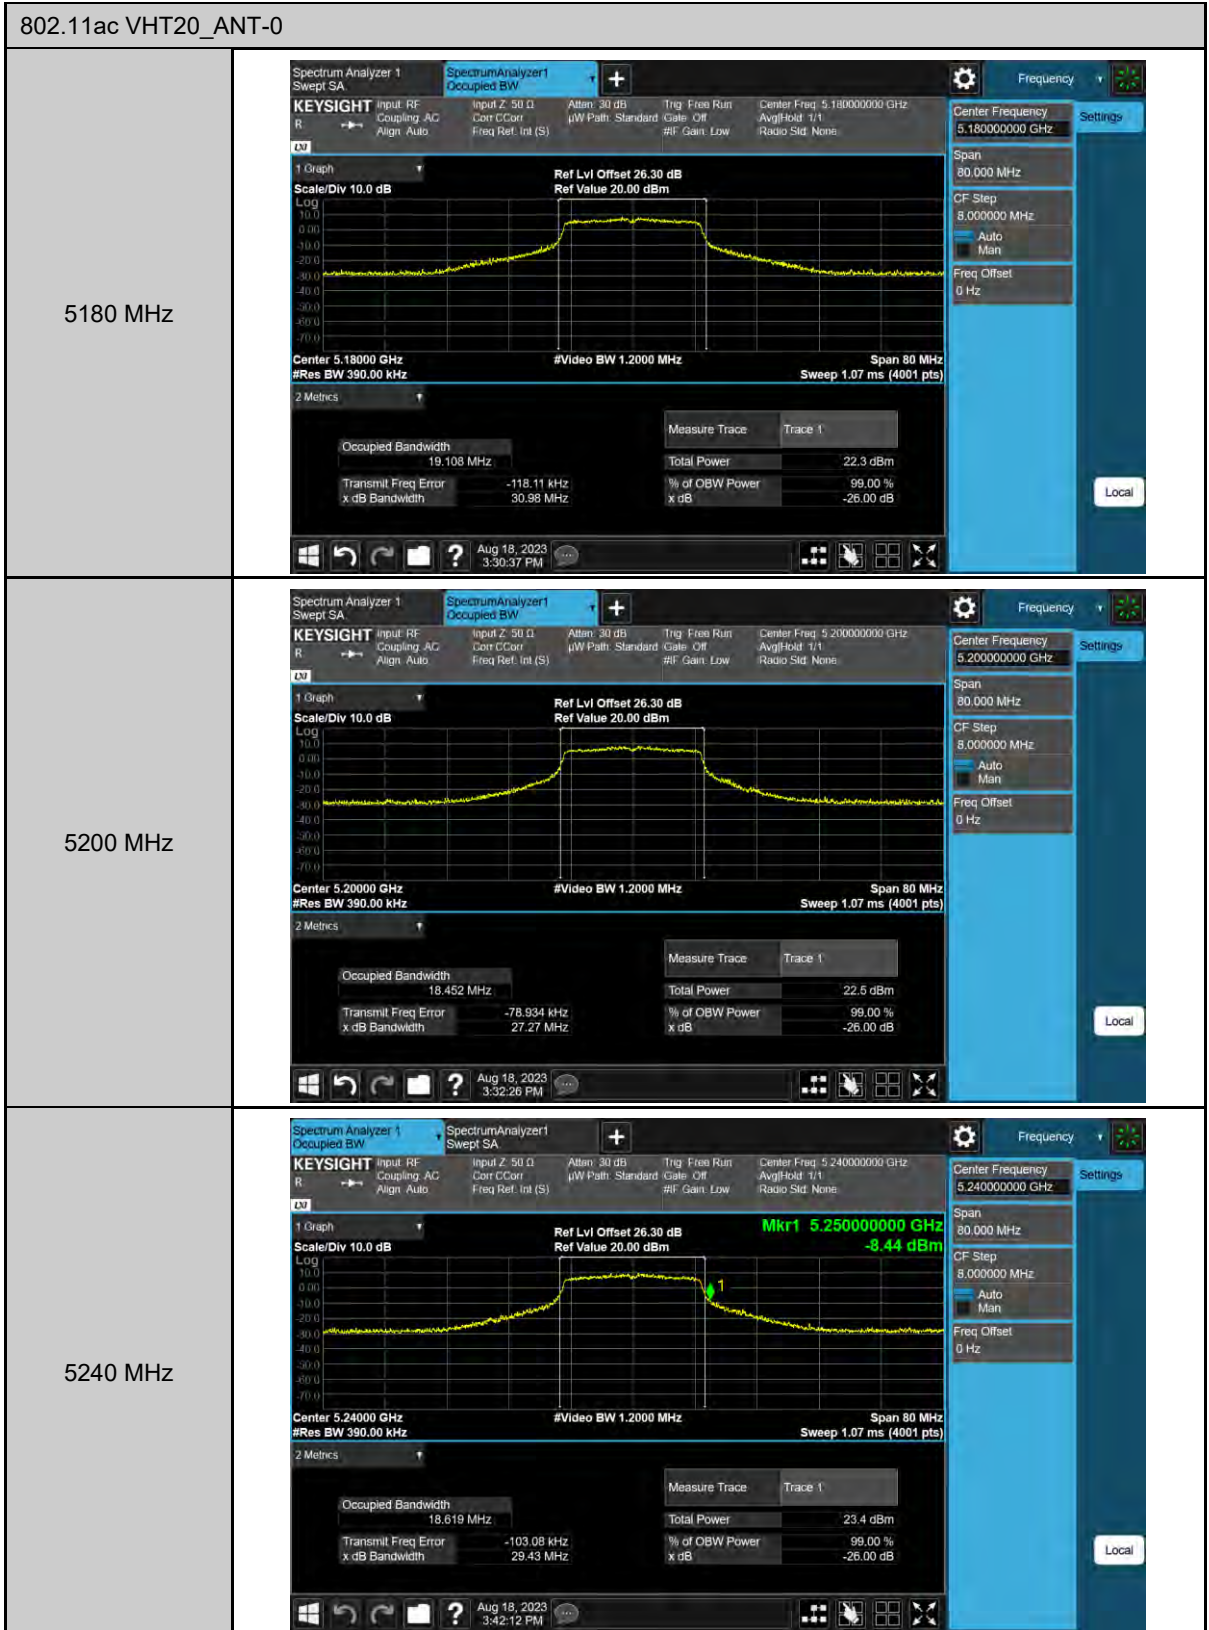

5210 MHz

5290 MHz

802.11ac VHT80_ANT-0

5530 MHz

5610 MHz

802.11ac VHT80_ANT-0

26 dB Bandwidth & 99% Occupied Bandwidth

802.11ac VHT20_ANT-0

802.11ac VHT20_ANT-0

5260 MHz

5280 MHz

5320 MHz

802.11ac VHT20_ANT-0

5500 MHz

5560 MHz

5700 MHz