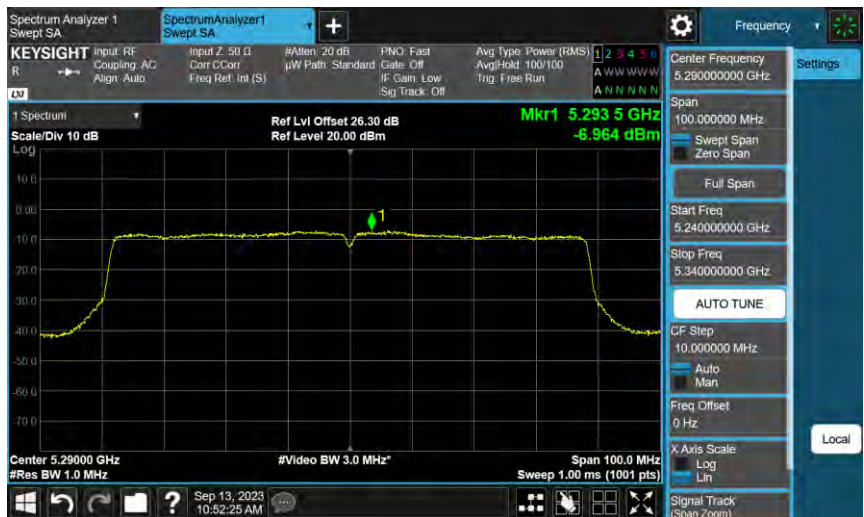

5670 MHz

802.11ac VHT40_ANT-0

5710 MHz

5710 MHz

802.11ac VHT40_ANT-0

5755 MHz

5795 MHz

802.11ac VHT80_ANT-0

5210 MHz

5290 MHz

802.11ac VHT80_ANT-0

5530 MHz

5610 MHz

802.11ac VHT80_ANT-0

26 dB Bandwidth & 99% Occupied Bandwidth

802.11ac VHT20_ANT-0