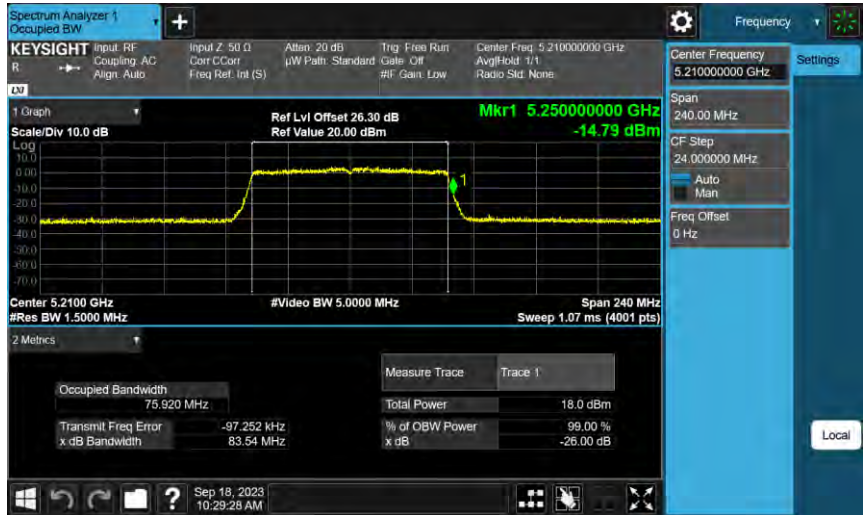

802.11ac VHT40_ANT-0

5670 MHz

5710 MHz

802.11ac VHT80_ANT-0

5210 MHz

5290 MHz

5530 MHz

802.11ac VHT80_ANT-0