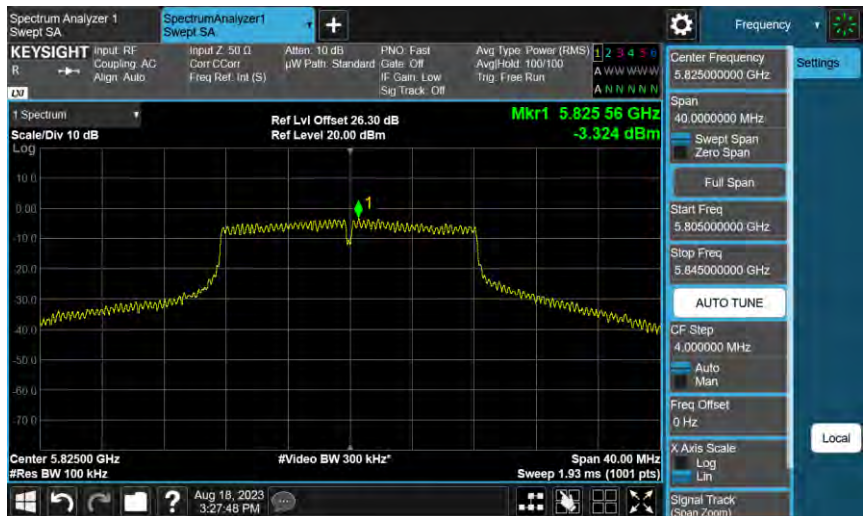

Appendix B. Test Plots

Duty cycle

802.11ac VHT40

On+off time

802.11ac VHT80

On+off time

Maximum Power Spectral Density

802.11a

5260 MHz

5280 MHz

5320 MHz

802.11a

5745 MHz

5785 MHz

5825 MHz

802.11ac VHT20_ANT-0

802.11ac VHT20_ANT-0

5260 MHz

5280 MHz

5320 MHz

802.11ac VHT20_ANT-0

5500 MHz

5560 MHz

5700 MHz