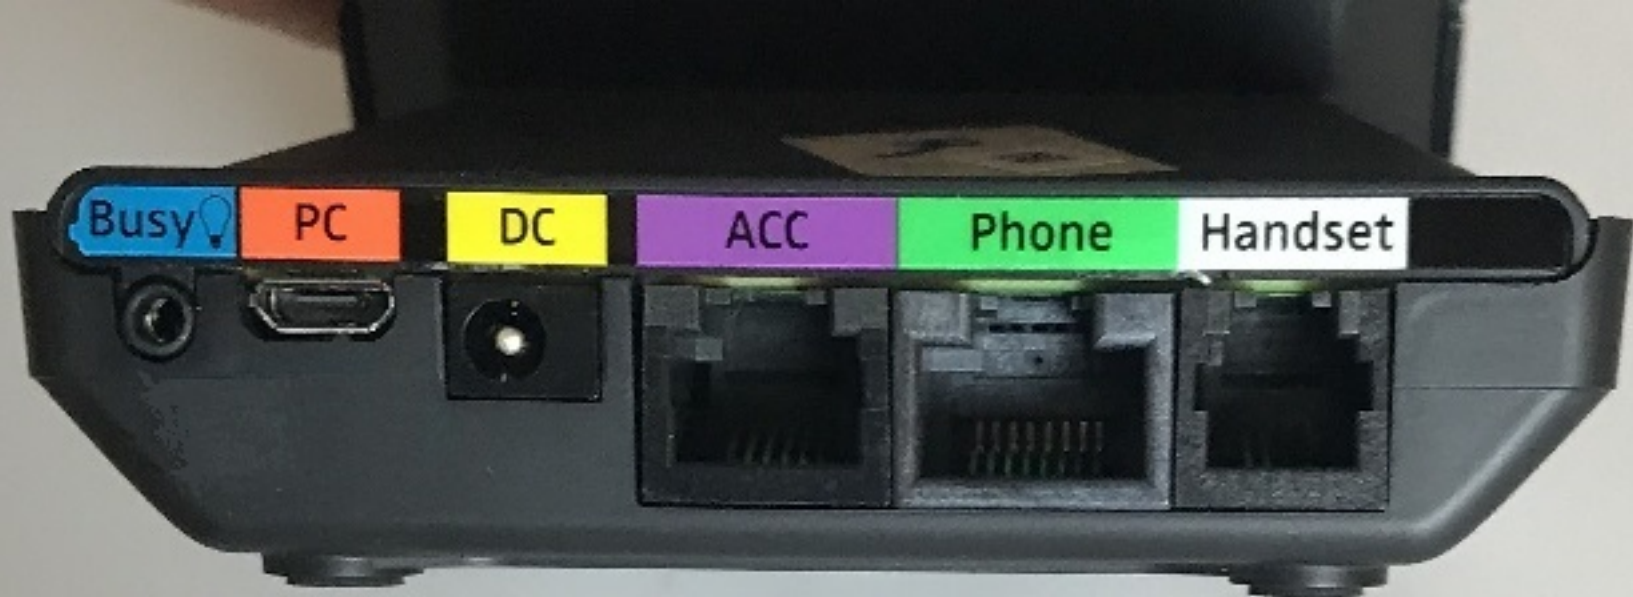

Made in China

Sennheiser
Communications A/S
Industriparken 27,
DK-2750 Ballerup,
Denmark

Mic. Volume

DIP Switch Cong. ↓

HSL	1	<input type="checkbox"/>	DHS
MSH	2	<input type="checkbox"/>	
Short Range	3	<input type="checkbox"/>	Long Range
Auto Hook	4	<input type="checkbox"/>	Manual Hook
Narrowband	5	<input type="checkbox"/>	Super Wideband
Limiter AU	6	<input type="checkbox"/>	Limiter OFF
Ringer OFF	7	<input type="checkbox"/>	Ring Vol High
Ringtone 3	∞	<input type="checkbox"/>	Ringtone 1

 **SENNHEISER**

S1 S2

1 2 3 4 5 6 7 8

A B C

Device ID
999903
023A
000009

Busy

PC

DC

ACC

Phone

Handset

Busy

PC

DC

ACC

Phone