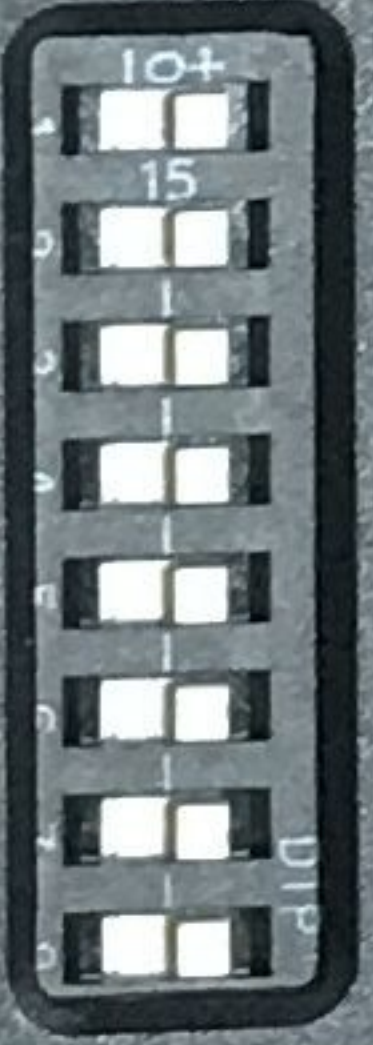

Made in China

Sennheiser
Communications A/S
Industriparken 27,
DK-2750 Ballerup,
Denmark

Mic. Volume

DIP Switch Cong. ↓

HSL	1	<input type="checkbox"/>	DHS
MSH	2	<input type="checkbox"/>	
Short Range	3	<input type="checkbox"/>	Long Range
Auto Hook	4	<input type="checkbox"/>	Manual Hook
Narrowband	5	<input type="checkbox"/>	Super Wideband
Limiter AU	6	<input type="checkbox"/>	Limiter OFF
Ringer OFF	7	<input type="checkbox"/>	Ring Vol High
Ringtone 3	∞	<input type="checkbox"/>	Ringtone 1

 **SENNHEISER**

S1 S2

1 2 3 4 5 6 7 8

A B C

Device ID
999903
023A
000009

Busy

PC

DC

ACC

Phone

Handset

Busy

PC

DC

ACC

Phone