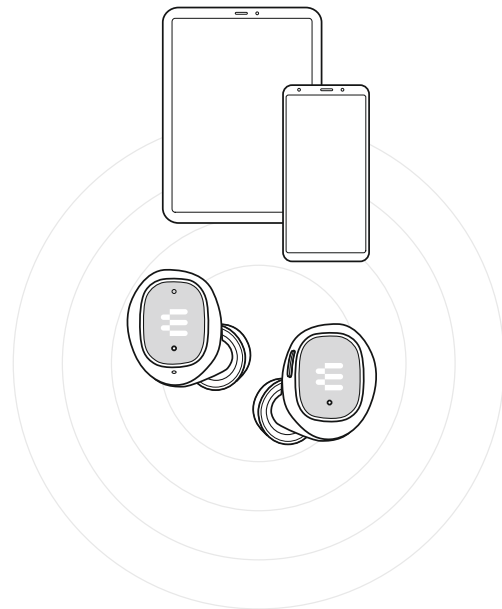

DSEA A/S

Kongebakken 9, DK-2765 Smørum, Denmark
www.eposaudio.com

Printed in China, Publ. 10/20, 770-00352/A01