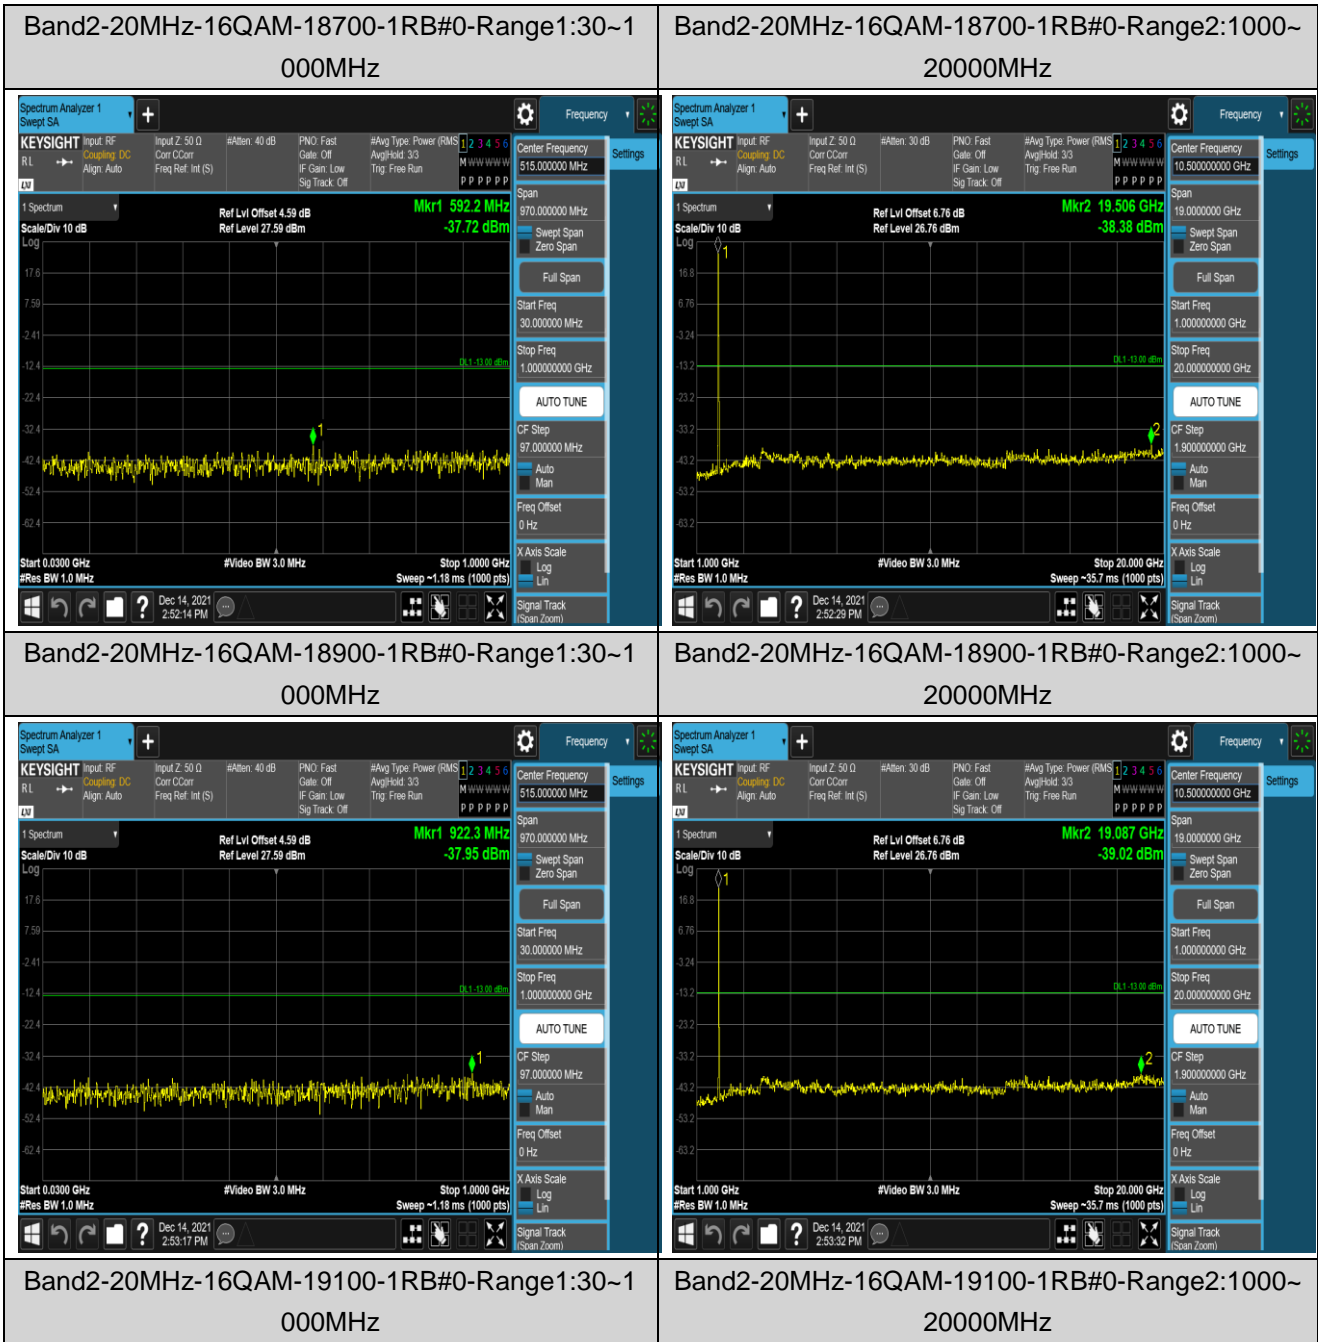

### Test Graphs

Band2-1.4MHz-QPSK-18607-1RB#0-Range1:30~1000MHz

Band2-1.4MHz-QPSK-18607-1RB#0-Range2:1000~20000MHz

Band2-1.4MHz-QPSK-18900-1RB#0-Range1:30~1000MHz

Band2-1.4MHz-QPSK-18900-1RB#0-Range2:1000~20000MHz

Band2-1.4MHz-QPSK-19193-1RB#0-Range1:30~1000MHz

Band2-1.4MHz-QPSK-19193-1RB#0-Range2:1000~20000MHz

Band2-1.4MHz-16QAM-18607-1RB#0-Range1:30~1000MHz

Band2-1.4MHz-16QAM-18607-1RB#0-Range2:1000~20000MHz

Band2-20MHz-QPSK-18900-1RB#0-Range1:30~1000MHz

Band2-20MHz-QPSK-18900-1RB#0-Range2:1000~20000MHz

Band2-20MHz-QPSK-19100-1RB#0-Range1:30~1000MHz

Band2-20MHz-QPSK-19100-1RB#0-Range2:1000~20000MHz

Band4-1.4MHz-QPSK-19957-1RB#0-Range1:30~1000MHz

Band4-1.4MHz-QPSK-19957-1RB#0-Range2:1000~20000MHz