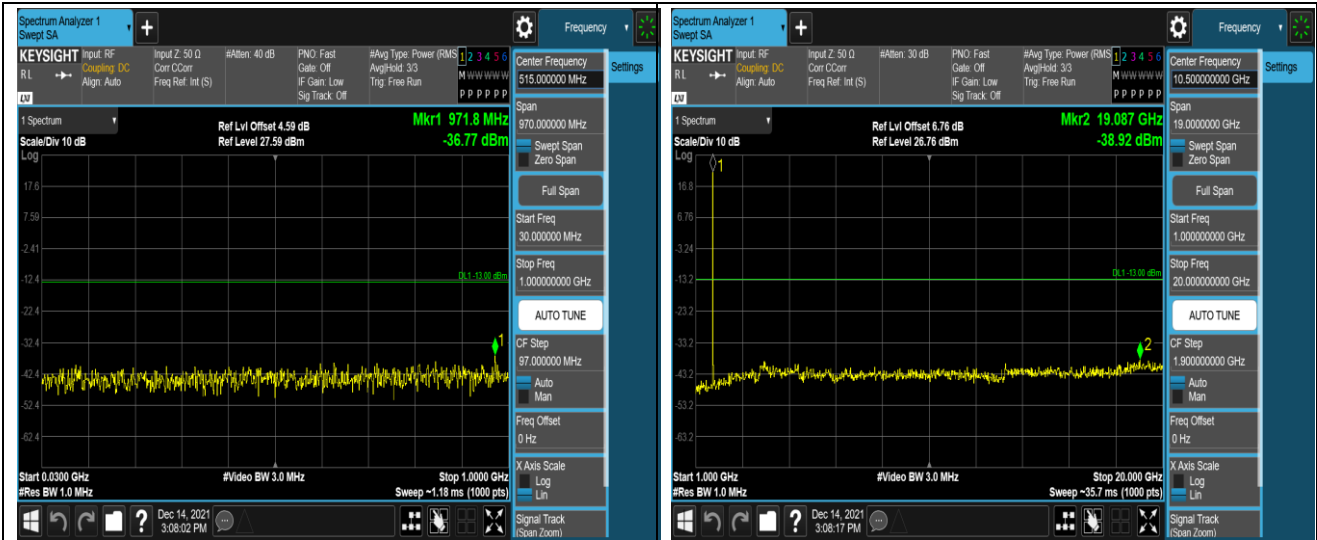

Band2-20MHz-QPSK-18900-1RB#0-Range2:1000~20000MHz

Band2-20MHz-QPSK-19100-1RB#0-Range1:30~1000MHz

Band2-20MHz-QPSK-19100-1RB#0-Range2:1000~20000MHz

Band4-1.4MHz-QPSK-19957-1RB#0-Range1:30~1000MHz

Band4-1.4MHz-QPSK-19957-1RB#0-Range2:1000~20000MHz

Band4-1.4MHz-QPSK-20175-1RB#0-Range1:30~1000MHz

Band4-1.4MHz-QPSK-20175-1RB#0-Range2:1000~20000MHz