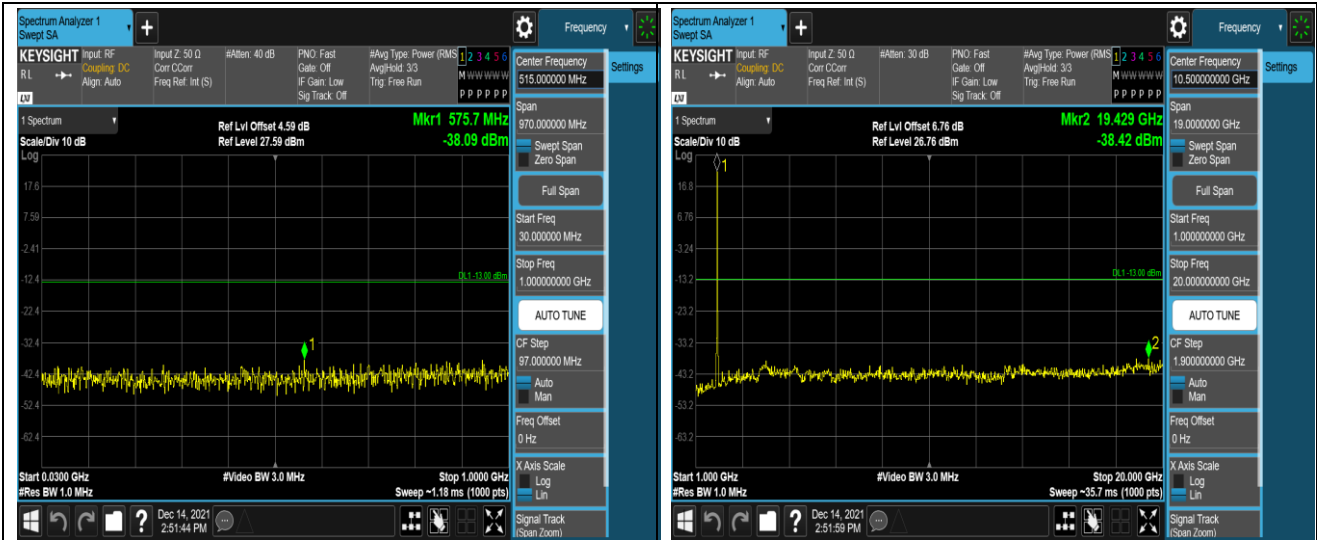

Band2-1.4MHz-QPSK-19193-1RB#0-Range1:30~1000MHz

Band2-1.4MHz-QPSK-19193-1RB#0-Range2:1000~20000MHz

Band2-1.4MHz-16QAM-18607-1RB#0-Range1:30~1000MHz

Band2-1.4MHz-16QAM-18607-1RB#0-Range2:1000~20000MHz

Band2-20MHz-QPSK-18900-1RB#0-Range1:30~1000MHz