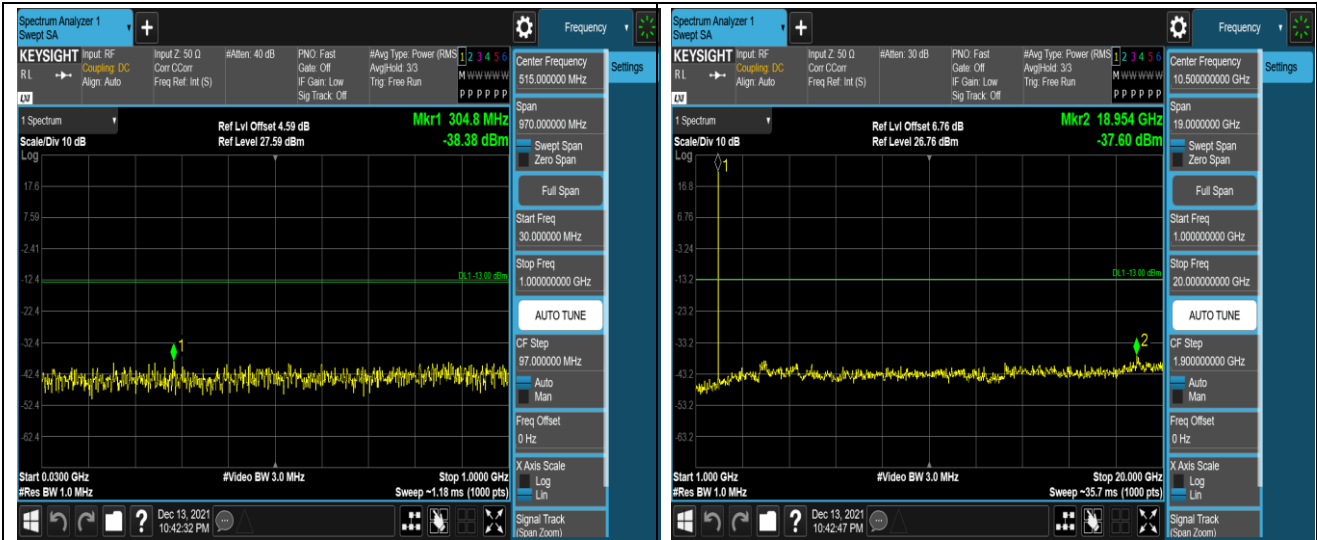

### Test Graphs

Band2-1.4MHz-QPSK-18607-1RB#0-Range1:30~1000MHz

Band2-1.4MHz-QPSK-18607-1RB#0-Range2:1000~20000MHz

Band2-1.4MHz-QPSK-18900-1RB#0-Range1:30~1000MHz

Band2-1.4MHz-QPSK-18900-1RB#0-Range2:1000~20000MHz