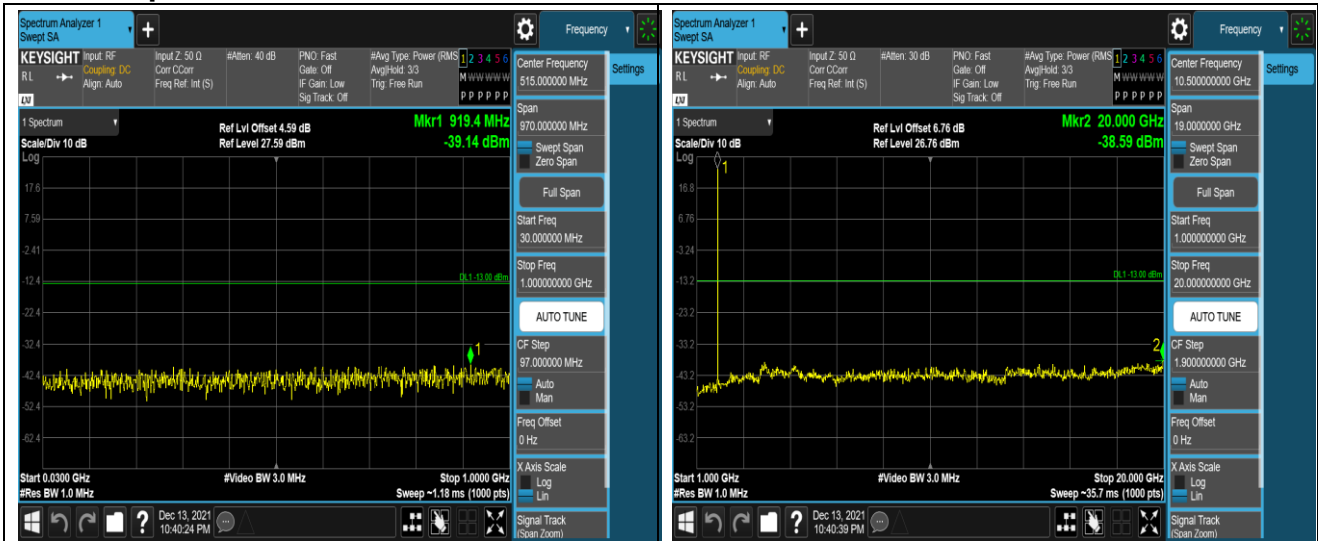

Test Graphs

Band2-1.4MHz-QPSK-18607-1RB#0-Range1:30~1000MHz

Band2-1.4MHz-QPSK-18607-1RB#0-Range2:1000~20000MHz