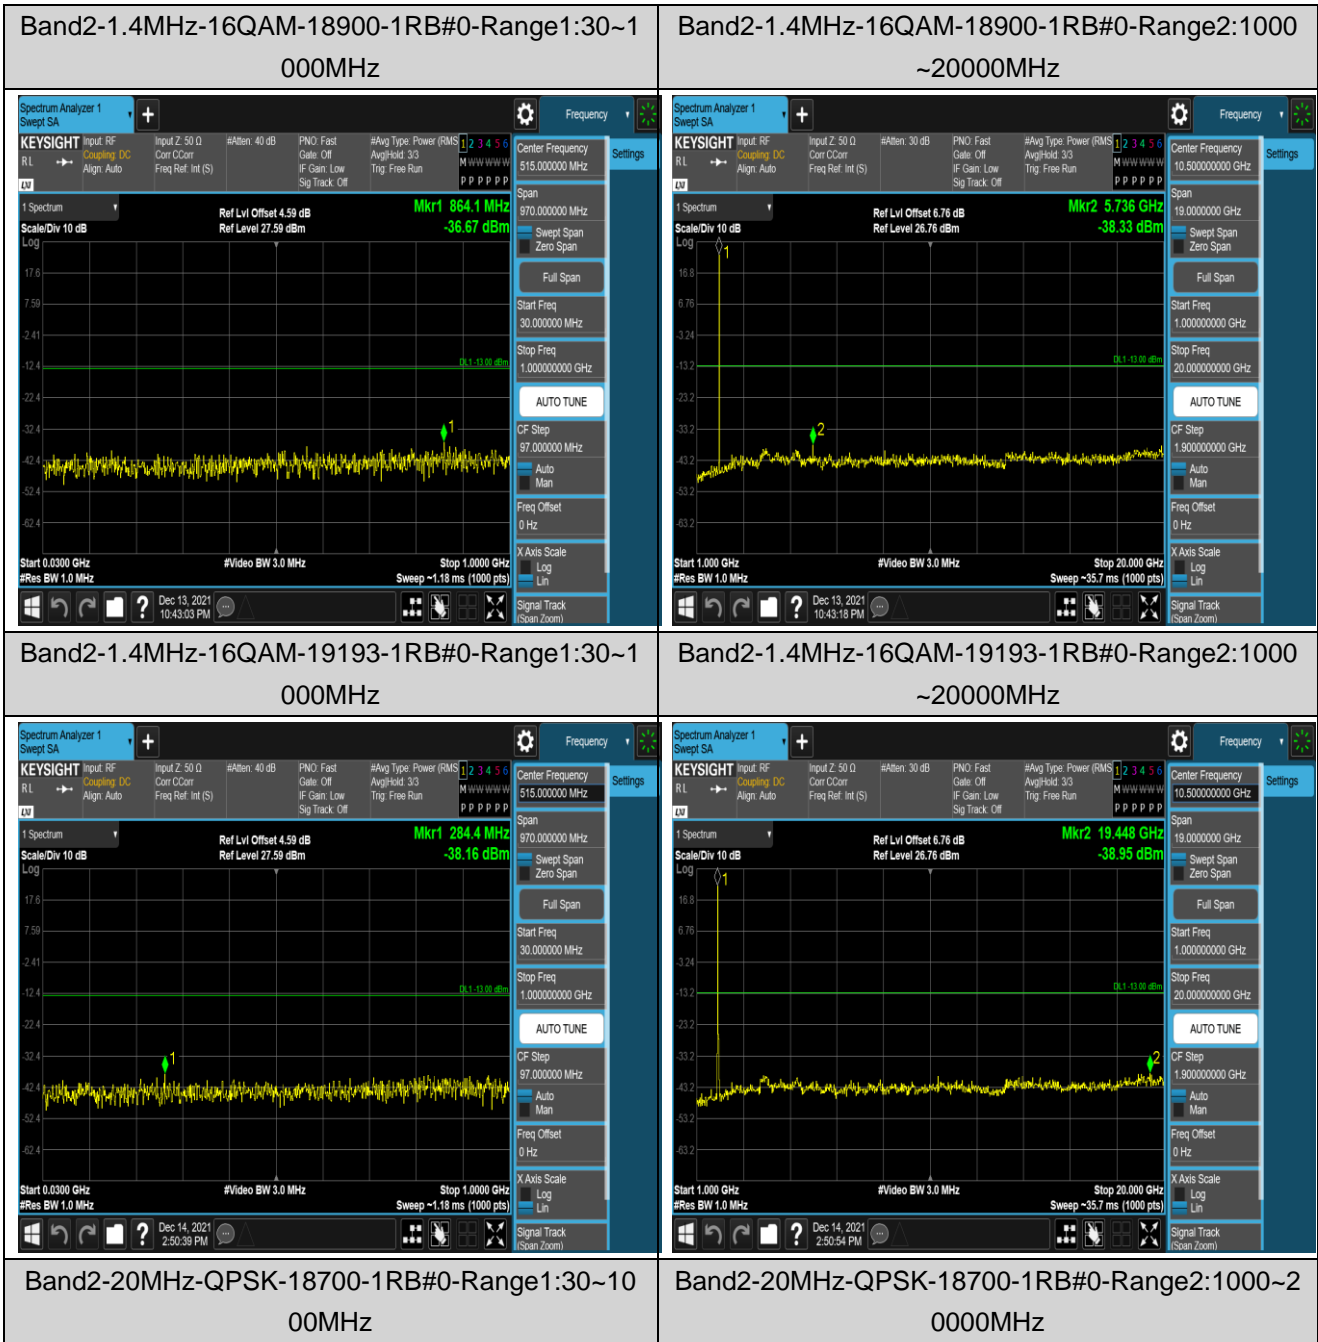

## Appendix E: Conducted Spurious Emission

### Test Graphs

Band2-1.4MHz-QPSK-18607-1RB#0-Range1:30~1000MHz

Band2-1.4MHz-QPSK-18607-1RB#0-Range2:1000~20000MHz

Band2-1.4MHz-QPSK-18900-1RB#0-Range1:30~1000MHz

Band2-1.4MHz-QPSK-18900-1RB#0-Range2:1000~20000MHz

Band2-1.4MHz-QPSK-19193-1RB#0-Range1:30~1000MHz

Band2-1.4MHz-QPSK-19193-1RB#0-Range2:1000~20000MHz

Band2-1.4MHz-16QAM-18607-1RB#0-Range1:30~1000MHz

Band2-1.4MHz-16QAM-18607-1RB#0-Range2:1000~20000MHz

Band2-20MHz-QPSK-18900-1RB#0-Range1:30~1000MHz

Band2-20MHz-QPSK-18900-1RB#0-Range2:1000~20000MHz

Band2-20MHz-QPSK-19100-1RB#0-Range1:30~1000MHz

Band2-20MHz-QPSK-19100-1RB#0-Range2:1000~20000MHz

Band4-1.4MHz-QPSK-19957-1RB#0-Range1:30~1000MHz

Band4-1.4MHz-QPSK-19957-1RB#0-Range2:1000~20000MHz