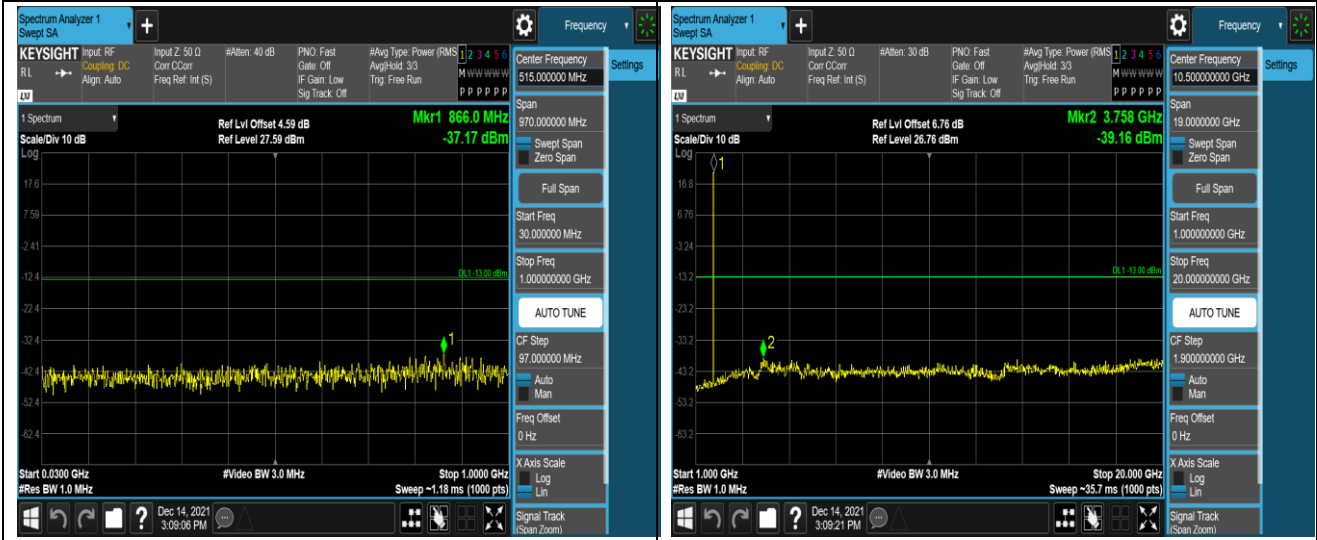

Band2-20MHz-QPSK-18900-1RB#0-Range2:1000~20000MHz

Band2-20MHz-QPSK-19100-1RB#0-Range1:30~1000MHz

Band2-20MHz-QPSK-19100-1RB#0-Range2:1000~20000MHz

Band4-1.4MHz-QPSK-19957-1RB#0-Range1:30~1000MHz

Band4-1.4MHz-QPSK-19957-1RB#0-Range2:1000~20000MHz

Band4-1.4MHz-QPSK-20175-1RB#0-Range1:30~1000MHz

Band4-1.4MHz-QPSK-20175-1RB#0-Range2:1000~20000MHz