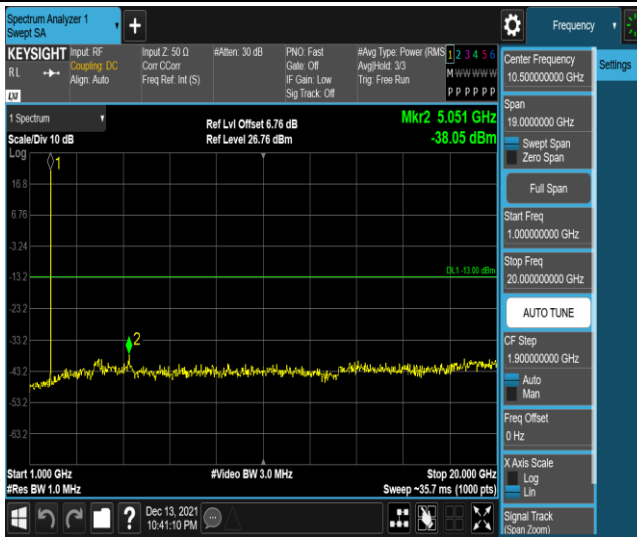

Band2-1.4MHz-16QAM-18607-1RB#0-Range2:1000~20000MHz