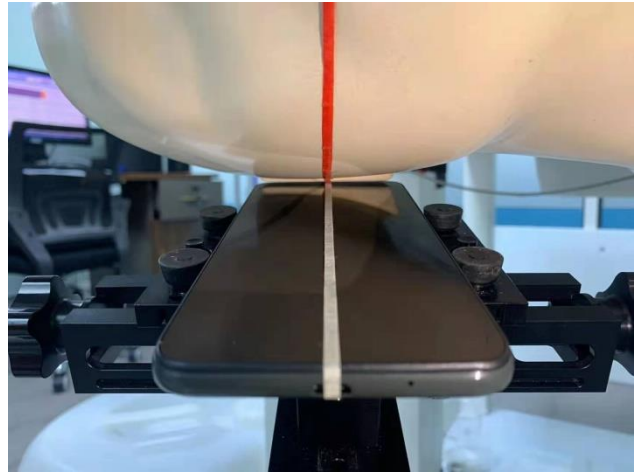

Right Tilted