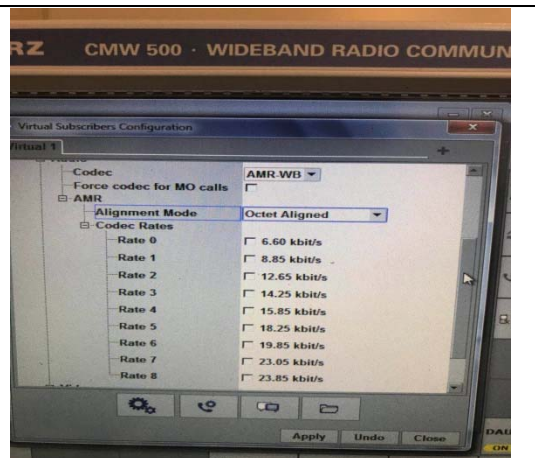

CMU200 Codec configuration for GSM

Full rate

Half rate

CMU200 Codec configuration for WCDMA

AMR-NB

CMW500 Codec configuration for VOLTE&VOWIFI

AMR-NB

AMR-WB