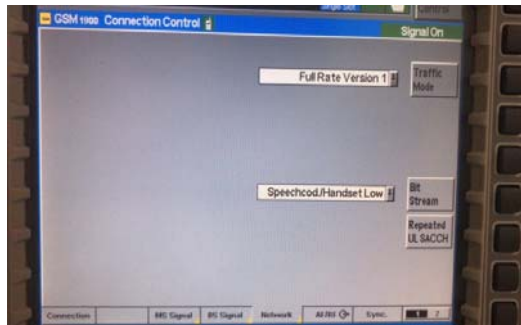

R38YLCP3669AS TEST SETUP

Overview

CMU200 Codec configuration for GSM

Full rate

Half rate

CMU200 Codec configuration for WCDMA

AMR-NB

CMW500 Codec configuration for VOLTE&VOWIFI