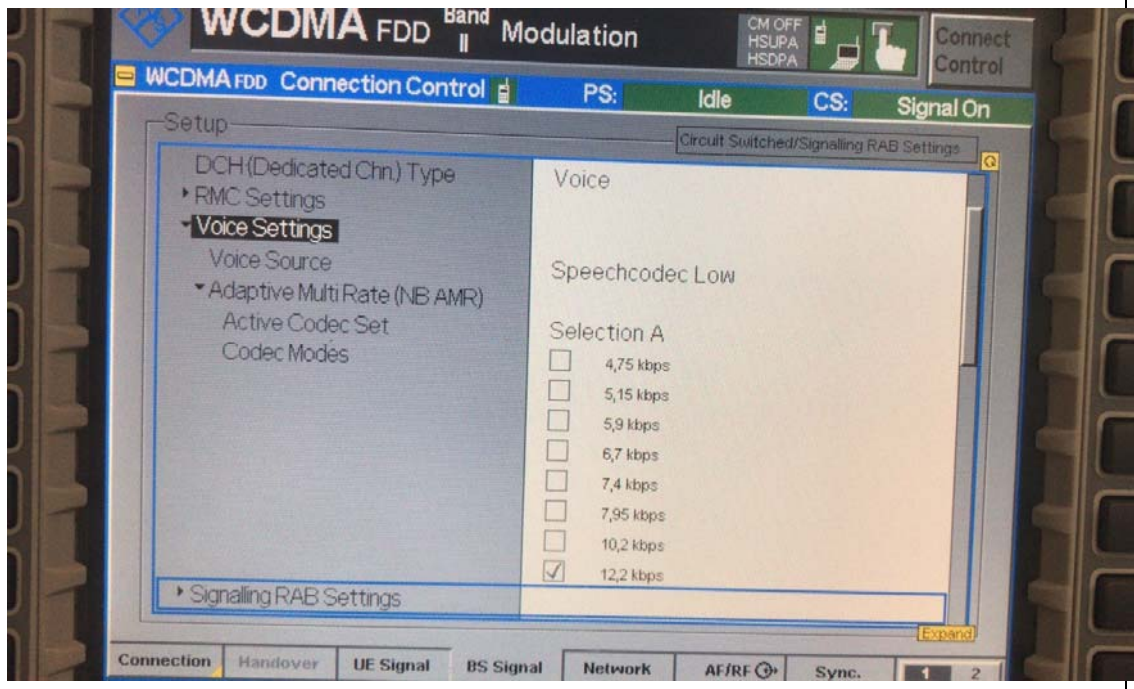

R38YLCP3669AS TEST SETUP

Overview

CMU200 Codec configuration for GSM

Full rate

Half rate

CMU200 Codec configuration for WCDMA

AMR-NB

CMW500 Codec configuration for VOLTE&VOWIFI