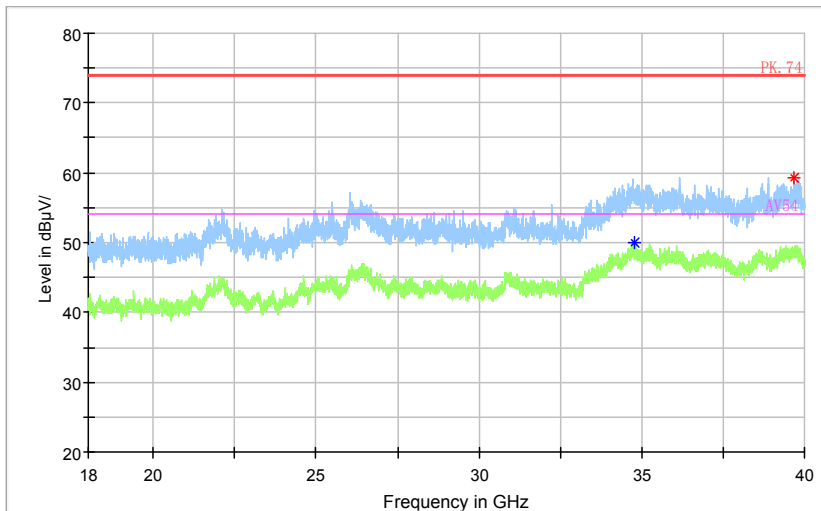

Full Spectrum

Frequency Range: 1GHz -6GHz  
Detector: Av mode and PK mode  
Modulation type: 802.11a

Full Spectrum

— Preview Result 2-AVG     — Preview Result 1-PK+     \* Critical\_Freqs AVG  
\* Critical\_Freqs PK+     — PK.74     — AV54  
◆ Final\_Result PK+     ◆ Final\_Result AVG

Frequency Range: 6GHz -18GHz  
Detector: Av mode and PK mode  
Modulation type: 802.11a

Full Spectrum

— Preview Result 2-AVG     — Preview Result 1-PK+     \* Critical\_Freqs AVG  
\* Critical\_Freqs PK+     — PK.74     — AV54  
◆ Final\_Result PK+     ◆ Final\_Result AVG