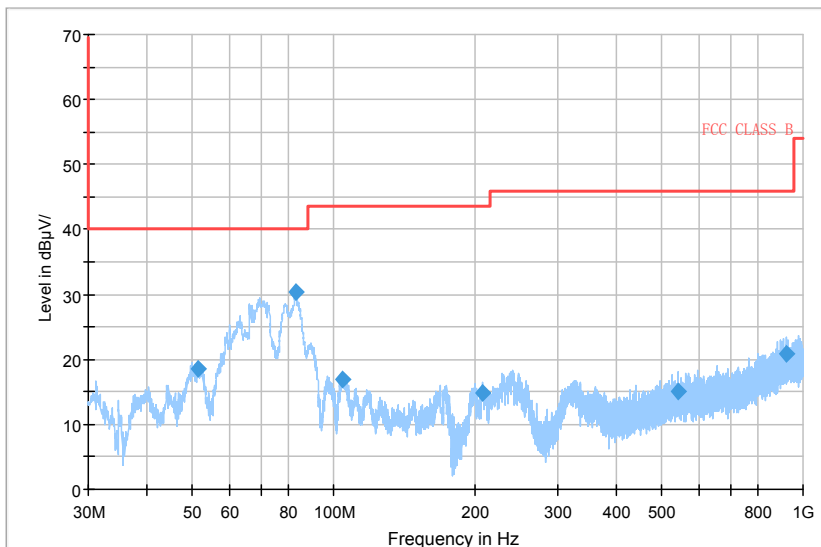

Frequency Range: 1GHz -6GHz  
Detector: Av mode and PK mode  
Modulation type: 802.11a

Full Spectrum

◆ Preview Result 2-AVG     ◆ Preview Result 1-PK+     \* Critical\_Freqs AVG  
\* Critical\_Freqs PK+     ◆ Final\_Result PK+     ◆ Final\_Result AVG

Frequency Range: 6GHz -18GHz  
Detector: Av mode and PK mode  
Modulation type: 802.11a

Full Spectrum

◆ Preview Result 2-AVG     ◆ Preview Result 1-PK+     \* Critical\_Freqs AVG  
\* Critical\_Freqs PK+     ◆ Final\_Result PK+     ◆ Final\_Result AVG

Frequency Range: 18GHz -40GHz  
Detector: Av mode and PK mode  
Modulation type: 802.11a

Full Spectrum

Preview Result 1-PK+    FCC CLASS B    Final\_Result QPK

Frequency Range: 30MHz -1GHz  
Detector: QP mode  
Test Mode: 802.11n(HT20)