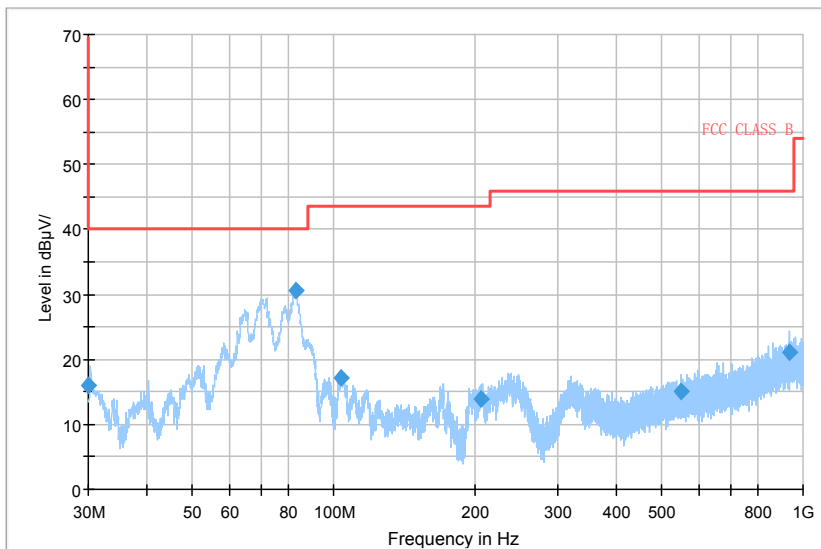

Full Spectrum

Preview Result 2-AVG    Preview Result 1-PK+    Critical\_Freqs AVG  
Critical\_Freqs PK+    PK.74    AV54  
Final\_Result PK+    Final\_Result AVG

Frequency Range: 1GHz -6GHz  
Detector: Av mode and PK mode  
Modulation type: 802.11n(HT20)

Full Spectrum

Frequency Range: 6GHz -18GHz  
Detector: Av mode and PK mode  
Modulation type: 802.11n(HT20)

Full Spectrum

Frequency Range: 18GHz -40GHz  
Detector: Av mode and PK mode  
Modulation type: 802.11n(HT20)

Full Spectrum

— Preview Result 1-PK+    — FCC CLASS B    ◆ Final\_Result QPK

Frequency Range: 30MHz -1GHz  
Detector: QP mode  
Test Mode: 802.11ac(VHT20)

Full Spectrum

◆ Preview Result 2-AVG    ◆ Preview Result 1-PK+    \* Critical\_Freqs AVG  
\* Critical\_Freqs PK+    — PK.74    ◆ Final\_Result PK+  
◆ Final\_Result AVG    — AV54