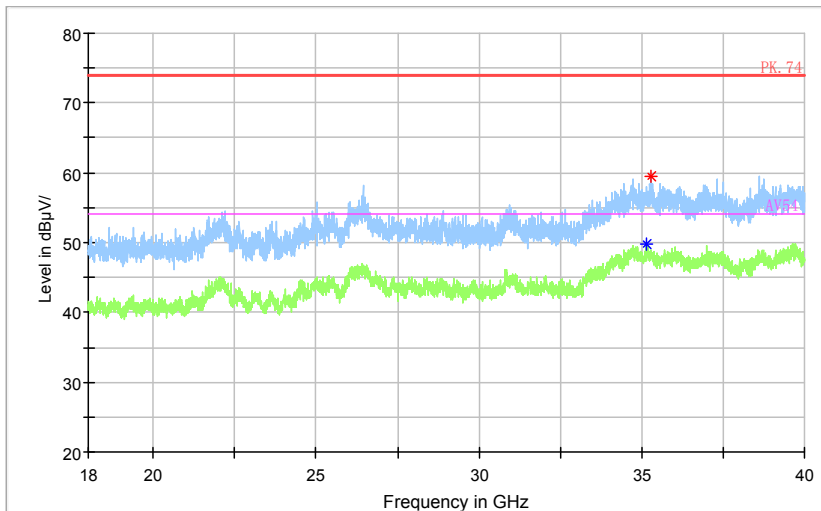

Frequency Range: 1GHz -6GHz  
Detector: Av mode and PK mode  
Test Mode: 802.11ac(VHT40)

Full Spectrum

— Preview Result 2-AVG    — Preview Result 1-PK+    \* Critical\_Freqs AVG  
\* Critical\_Freqs PK+    — PK.74    — AV54  
◆ Final\_Result PK+    ◆ Final\_Result AVG

Frequency Range: 6GHz -18GHz  
Detector: Av mode and PK mode  
Test Mode: 802.11ac(VHT40)

Full Spectrum

— Preview Result 2-AVG    — Preview Result 1-PK+    \* Critical\_Freqs AVG  
\* Critical\_Freqs PK+    — PK.74    — AV54  
◆ Final\_Result PK+    ◆ Final\_Result AVG