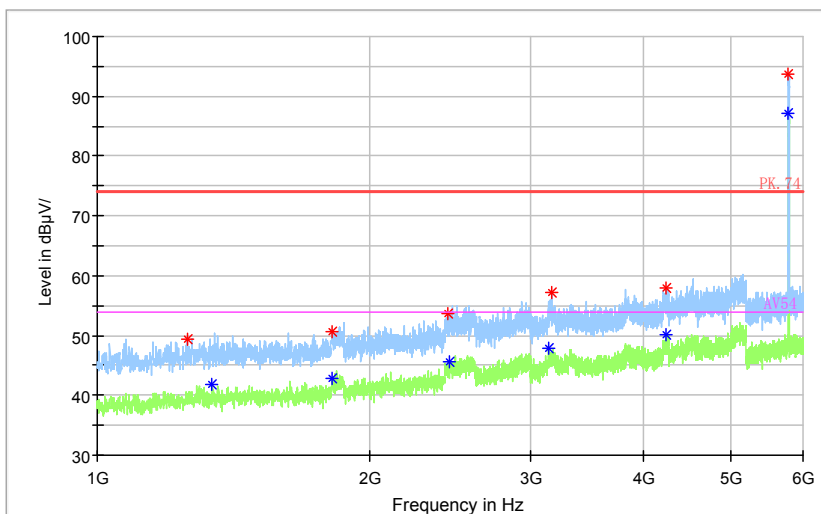

Frequency Range: 6GHz -18GHz  
Detector: Av mode and PK mode  
Modulation type: 802.11a

Full Spectrum

— Preview Result 2-AVG     — Preview Result 1-PK+     \* Critical\_Freqs AVG  
\* Critical\_Freqs PK+     — PK.74     — AV54  
◆ Final\_Result PK+     ◆ Final\_Result AVG

Frequency Range: 18GHz -40GHz  
Detector: Av mode and PK mode  
Modulation type: 802.11a

Full Spectrum

Preview Result 1-PK+    FCC CLASS B    Final\_Result QPK

Frequency Range: 30MHz -1GHz  
Detector: QP mode  
Test Mode: 802.11n(HT20)

Full Spectrum

Preview Result 2-AVG    Preview Result 1-PK+    Critical\_Freqs AVG  
Critical\_Freqs PK+    PK.74    AV54  
Final\_Result PK+    Final\_Result AVG

Frequency Range: 1GHz -6GHz  
Detector: Av mode and PK mode  
Modulation type: 802.11n(HT20)