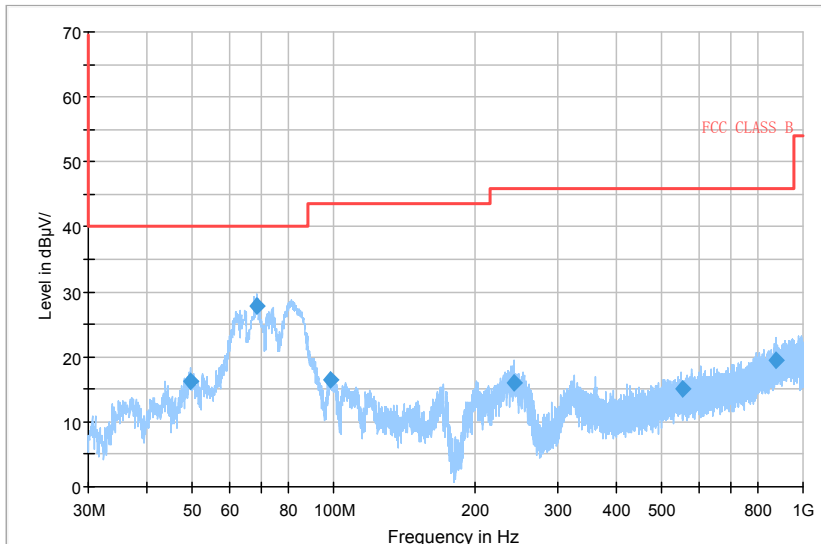

Full Spectrum

— Preview Result 2-AVG    — Preview Result 1-PK+    \* Critical\_Freqs AVG  
\* Critical\_Freqs PK+    — PK.74    — AV54  
◆ Final\_Result PK+    ◆ Final\_Result AVG

Frequency Range: 6GHz -18GHz  
Detector: Av mode and PK mode  
Test Mode: 802.11ac(VHT80)

Full Spectrum

— Preview Result 2-AVG    — Preview Result 1-PK+    \* Critical\_Freqs AVG  
\* Critical\_Freqs PK+    — PK.74    — AV54  
◆ Final\_Result PK+    ◆ Final\_Result AVG

Frequency Range: 18GHz -40GHz  
Detector: Av mode and PK mode  
Test Mode: 802.11ac(VHT80)

Carrier frequency (MHz): 5745  
Channel No.:149

Full Spectrum

Preview Result 1-PK+    FCC CLASS B    Final\_Result QPK

Frequency Range: 30MHz -1GHz  
Detector: QP mode  
Test Mode: 802.11a

Full Spectrum

Preview Result 2-AVG    Preview Result 1-PK+    Critical\_Freqs AVG  
Critical\_Freqs PK+    PK.74    AV54  
Final\_Result PK+    Final\_Result AVG