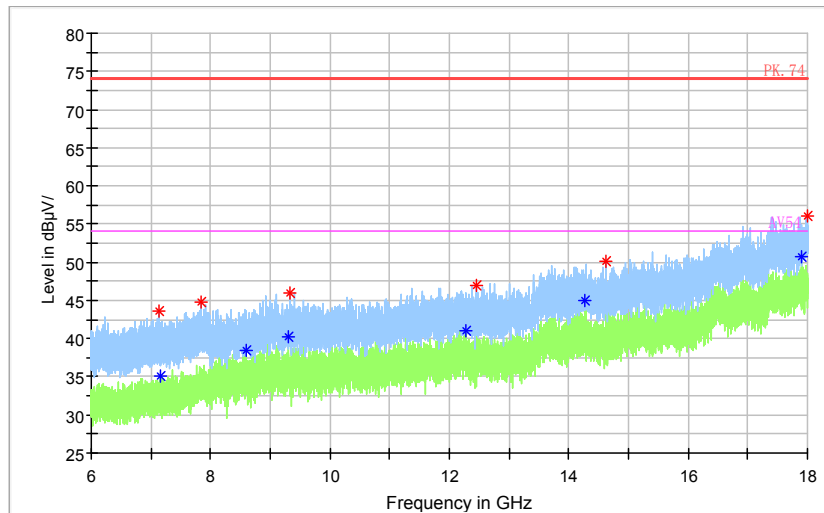

Full Spectrum

— Preview Result 2-AVG    — Preview Result 1-PK+    \* Critical\_Freqs AVG  
\* Critical\_Freqs PK+    — PK.74    — AV54  
◆ Final\_Result PK+    ◆ Final\_Result AVG

Frequency Range: 18GHz -40GHz  
Detector: Av mode and PK mode  
Test Mode: 802.11ac(VHT20)

Carrier frequency (MHz): 5700  
Channel No.:140

Full Spectrum

Preview Result 1-PK+    FCC CLASS B    Final\_Result QPK

Frequency Range: 30MHz -1GHz  
Detector: QP mode  
Test Mode: 802.11a

Full Spectrum

Preview Result 2-AVG    Critical\_Freqs PK+    Final\_Result PK+    Preview Result 1-PK+    PK.74    Final\_Result AVG    Critical\_Freqs AVG AV54

Frequency Range: 1GHz -6GHz  
Detector: Av mode and PK mode  
Modulation type: 802.11a

Full Spectrum

◆ Preview Result 2-AVG     ◆ Preview Result 1-PK+     \* Critical\_Freqs AVG  
\* Critical\_Freqs PK+     ◆ Final\_Result PK+     ◆ Final\_Result AVG