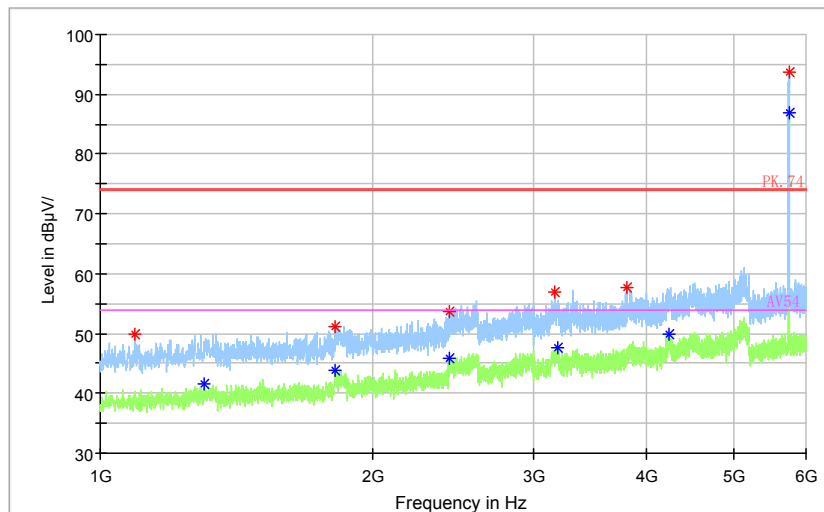

Frequency Range: 6GHz -18GHz  
Detector: Av mode and PK mode  
Modulation type: 802.11a

Full Spectrum

— Preview Result 2-AVG    — Preview Result 1-PK+    \* Critical\_Freqs AVG  
\* Critical\_Freqs PK+    — PK.74    — AV54  
◆ Final\_Result PK+    ◆ Final\_Result AVG

Frequency Range: 18GHz -40GHz  
Detector: Av mode and PK mode  
Modulation type: 802.11a

Full Spectrum

— Preview Result 1-PK+    — FCC CLASS B    ◆ Final\_Result QPK

Frequency Range: 30MHz -1GHz  
Detector: QP mode  
Test Mode: 802.11n(HT20)

Full Spectrum

— Preview Result 2-AVG    — Preview Result 1-PK+    \* Critical\_Freqs AVG  
\* Critical\_Freqs PK+    — PK.74    ◆ Final\_Result PK+  
◆ Final\_Result PK+    ◆ Final\_Result AVG

Frequency Range: 1GHz -6GHz  
Detector: Av mode and PK mode  
Modulation type: 802.11n(HT20)