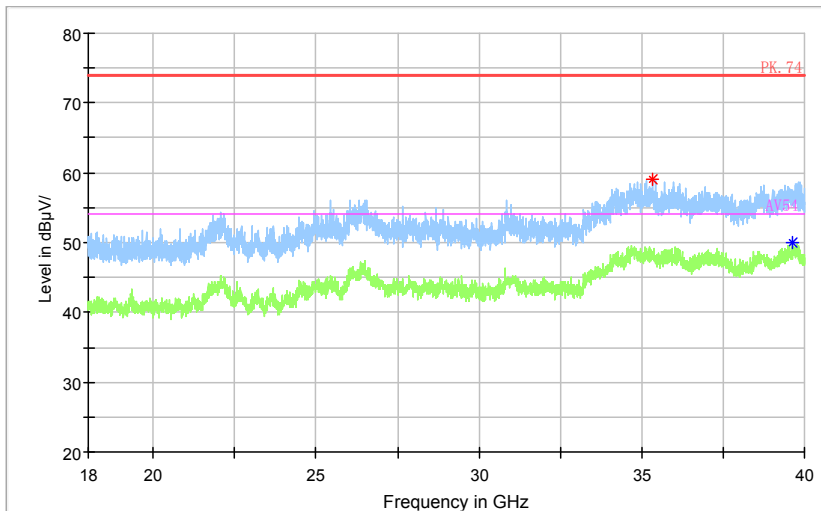

Full Spectrum

Preview Result 2-AVG    Preview Result 1-PK+    Critical\_Freqs AVG  
Critical\_Freqs PK+    PK.74    AV54  
Final\_Result PK+    Final\_Result AVG

Frequency Range: 1GHz -6GHz  
Detector: Av mode and PK mode  
Modulation type: 802.11n(HT20)

Full Spectrum

Frequency Range: 6GHz -18GHz  
Detector: Av mode and PK mode  
Modulation type: 802.11n(HT20)

Full Spectrum

Frequency Range: 18GHz -40GHz  
Detector: Av mode and PK mode  
Modulation type: 802.11n(HT20)