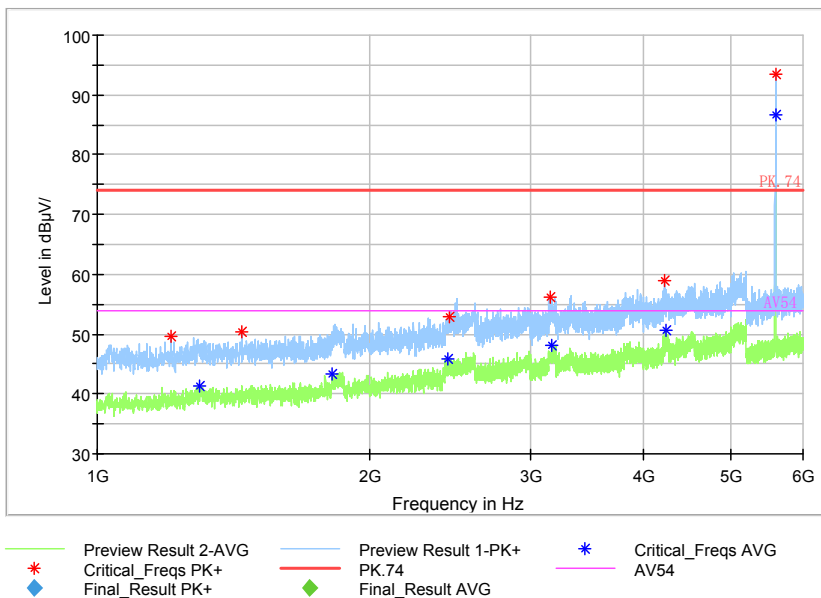

Full Spectrum

— Preview Result 2-AVG    — Preview Result 1-PK+    \* Critical\_Freqs AVG  
\* Critical\_Freqs PK+    — PK.74    — AV54  
◆ Final\_Result PK+    ◆ Final\_Result AVG

Frequency Range: 6GHz -18GHz  
Detector: Av mode and PK mode  
Test Mode: 802.11ac(VHT20)

Full Spectrum

— Preview Result 2-AVG    — Preview Result 1-PK+    \* Critical\_Freqs AVG  
\* Critical\_Freqs PK+    — PK.74    — AV54  
◆ Final\_Result PK+    ◆ Final\_Result AVG

Frequency Range: 18GHz -40GHz  
Detector: Av mode and PK mode  
Test Mode: 802.11ac(VHT20)

Carrier frequency (MHz): 5600  
Channel No.:120

Full Spectrum

Frequency Range: 30MHz -1GHz  
Detector: QP mode  
Test Mode: 802.11a

Full Spectrum

Frequency Range: 1GHz -6GHz  
Detector: Av mode and PK mode  
Modulation type: 802.11a

Full Spectrum

— Preview Result 2-AVG     — Preview Result 1-PK+     \* Critical\_Freqs AVG  
\* Critical\_Freqs PK+     — PK.74     — AV54  
◆ Final\_Result PK+     ◆ Final\_Result AVG

Frequency Range: 6GHz -18GHz  
Detector: Av mode and PK mode  
Modulation type: 802.11a