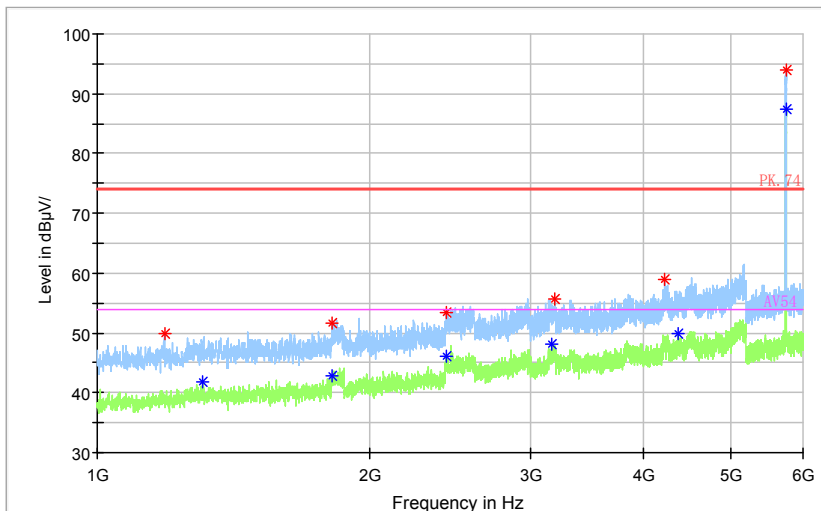

Full Spectrum

— Preview Result 2-AVG    — Preview Result 1-PK+    \* Critical\_Freqs AVG  
\* Critical\_Freqs PK+    — PK.74    — AV54  
◆ Final\_Result PK+    ◆ Final\_Result AVG

Frequency Range: 18GHz -40GHz  
Detector: Av mode and PK mode  
Test Mode: 802.11ac(VHT80)

Carrier frequency (MHz): 5745  
Channel No.:149

Full Spectrum

Preview Result 1-PK+    FCC CLASS B    Final\_Result QPK

Frequency Range: 30MHz -1GHz  
Detector: QP mode  
Test Mode: 802.11a

Full Spectrum

Preview Result 2-AVG    Preview Result 1-PK+    Critical\_Freqs AVG  
Critical\_Freqs PK+    PK.74    AV54  
Final\_Result PK+    Final\_Result AVG

Frequency Range: 1GHz -6GHz  
Detector: Av mode and PK mode  
Modulation type: 802.11a

Full Spectrum

— Preview Result 2-AVG    — Preview Result 1-PK+    \* Critical\_Freqs AVG  
\* Critical\_Freqs PK+    — PK.74    — AV54  
◆ Final\_Result PK+    ◆ Final\_Result AVG