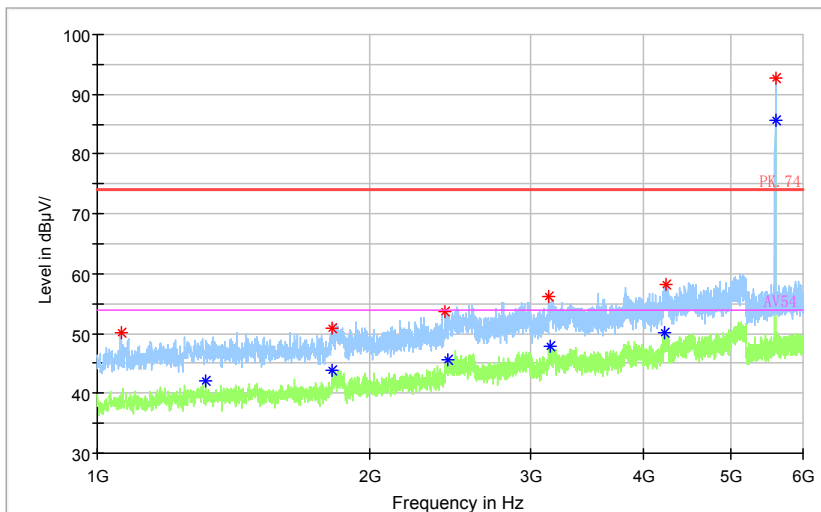

Frequency Range: 1GHz -6GHz  
Detector: Av mode and PK mode  
Modulation type: 802.11n(HT20)

Full Spectrum

— Preview Result 2-AVG    — Preview Result 1-PK+    \* Critical\_Freqs AVG  
\* Critical\_Freqs PK+    — PK.74    — AV54  
◆ Final\_Result PK+    ◆ Final\_Result AVG

Frequency Range: 6GHz -18GHz  
Detector: Av mode and PK mode  
Modulation type: 802.11n(HT20)

Full Spectrum

— Preview Result 2-AVG    — Preview Result 1-PK+    \* Critical\_Freqs AVG  
\* Critical\_Freqs PK+    — PK.74    — AV54  
◆ Final\_Result PK+    ◆ Final\_Result AVG

Frequency Range: 18GHz -40GHz  
Detector: Av mode and PK mode  
Modulation type: 802.11n(HT20)

Full Spectrum

Frequency Range: 30MHz -1GHz  
Detector: QP mode  
Test Mode: 802.11ac(VHT20)

Full Spectrum

Frequency Range: 1GHz -6GHz  
Detector: Av mode and PK mode  
Test Mode: 802.11ac(VHT20)