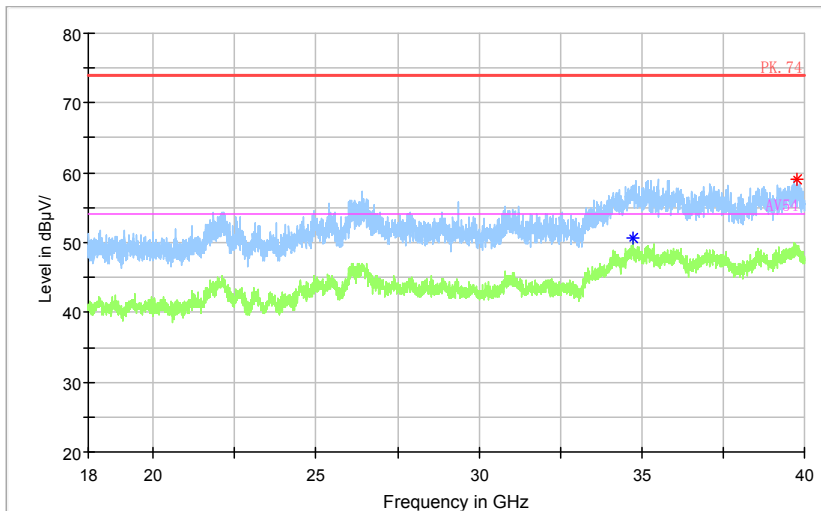

Frequency Range: 1GHz -6GHz  
Detector: Av mode and PK mode  
Modulation type: 802.11n(HT40)

Full Spectrum

— Preview Result 2-AVG    — Preview Result 1-PK+    \* Critical\_Freqs AVG  
\* Critical\_Freqs PK+    — PK.74    — AV54  
◆ Final\_Result PK+    ◆ Final\_Result AVG

Frequency Range: 6GHz -18GHz  
Detector: Av mode and PK mode  
Modulation type: 802.11n(HT40)

Full Spectrum

— Preview Result 2-AVG    — Preview Result 1-PK+    \* Critical\_Freqs AVG  
\* Critical\_Freqs PK+    — PK.74    — AV54  
◆ Final\_Result PK+    ◆ Final\_Result AVG