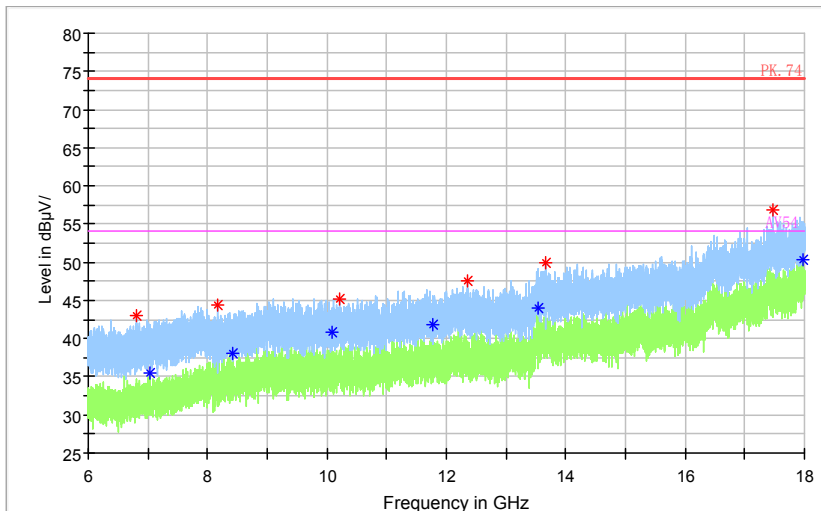

Full Spectrum

— Preview Result 2-AVG    — Preview Result 1-PK+    \* Critical\_Freqs AVG  
\* Critical\_Freqs PK+    — PK.74    — AV54  
◆ Final\_Result PK+    ◆ Final\_Result AVG

Frequency Range: 18GHz -40GHz  
Detector: Av mode and PK mode  
Modulation type: 802.11a

Full Spectrum

Preview Result 1-PK+    FCC CLASS B    Final\_Result QPK

Frequency Range: 30MHz -1GHz  
Detector: QP mode  
Test Mode: 802.11n(HT20)

Full Spectrum

Preview Result 2-AVG    Preview Result 1-PK+    Critical\_Freqs AVG  
Critical\_Freqs PK+    PK.74    AV54  
Final\_Result PK+    Final\_Result AVG

Frequency Range: 1GHz -6GHz  
Detector: Av mode and PK mode  
Modulation type: 802.11n(HT20)

Full Spectrum

Frequency Range: 6GHz -18GHz  
Detector: Av mode and PK mode  
Modulation type: 802.11n(HT20)

Full Spectrum