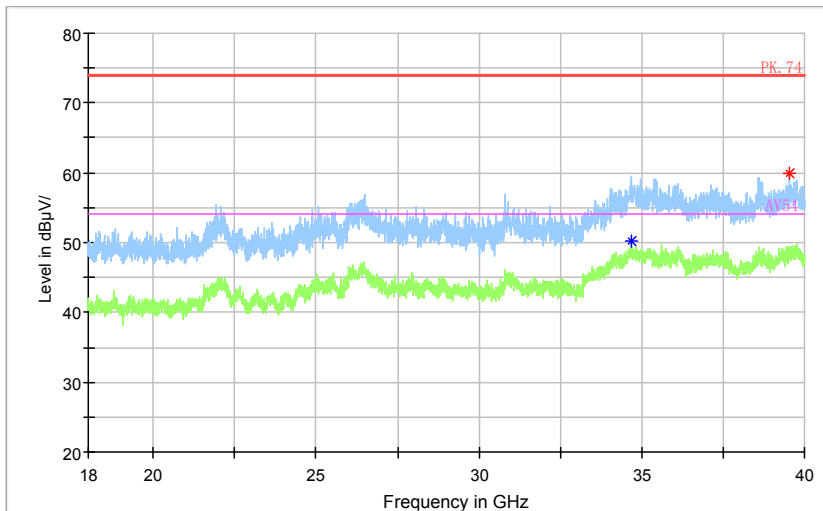

Frequency Range: 1GHz -6GHz  
Detector: Av mode and PK mode  
Modulation type: 802.11n(HT20)

Full Spectrum

— Preview Result 2-AVG    — Preview Result 1-PK+    \* Critical\_Freqs AVG  
\* Critical\_Freqs PK+    — PK.74    — AV54  
◆ Final\_Result PK+    ◆ Final\_Result AVG

Frequency Range: 6GHz -18GHz  
Detector: Av mode and PK mode  
Modulation type: 802.11n(HT20)

Full Spectrum

— Preview Result 2-AVG    — Preview Result 1-PK+    \* Critical\_Freqs AVG  
\* Critical\_Freqs PK+    — PK.74    — AV54  
◆ Final\_Result PK+    ◆ Final\_Result AVG