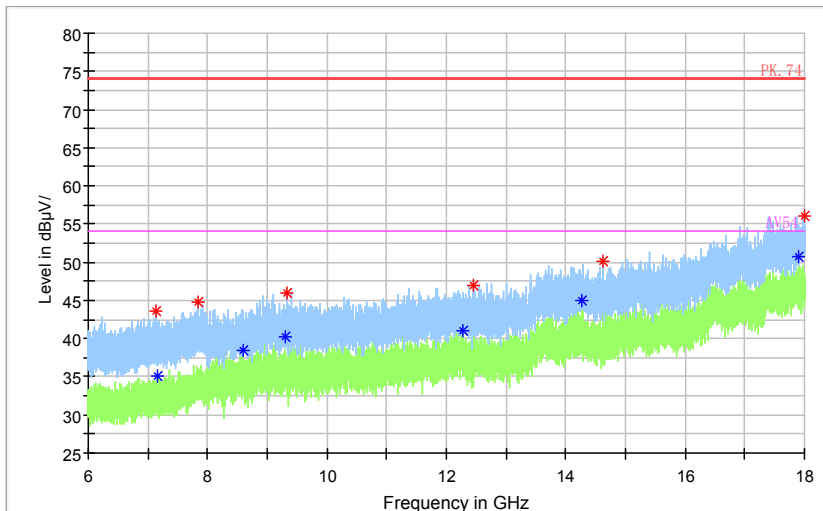

Full Spectrum

— Preview Result 2-AVG    — Preview Result 1-PK+    \* Critical\_Freqs AVG  
\* Critical\_Freqs PK+    — PK.74    — AV54  
◆ Final\_Result PK+    ◆ Final\_Result AVG

Frequency Range: 6GHz -18GHz  
Detector: Av mode and PK mode  
Modulation type: 802.11a

Full Spectrum

— Preview Result 2-AVG    — Preview Result 1-PK+    \* Critical\_Freqs AVG  
\* Critical\_Freqs PK+    — PK.74    — AV54  
◆ Final\_Result PK+    ◆ Final\_Result AVG

Frequency Range: 18GHz -40GHz  
Detector: Av mode and PK mode  
Modulation type: 802.11a