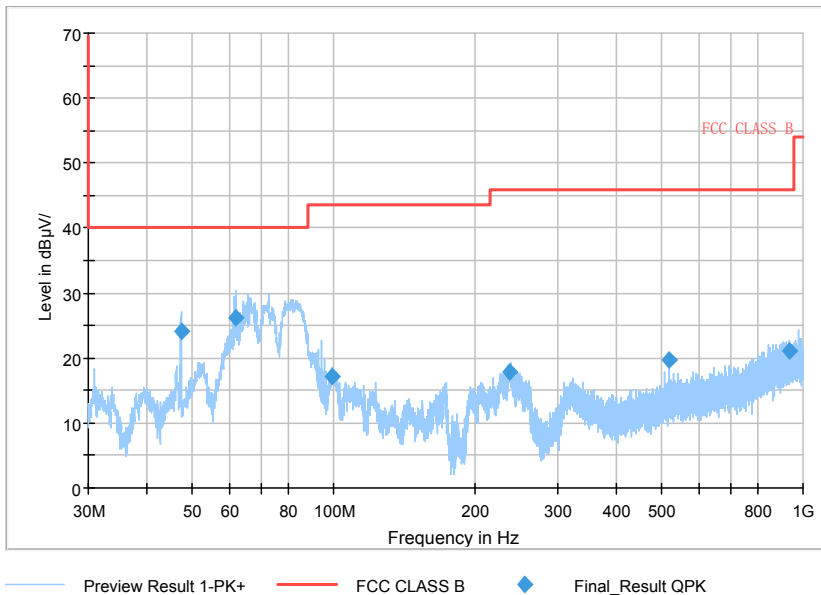

Full Spectrum

— Preview Result 2-AVG    — Preview Result 1-PK+    \* Critical\_Freqs AVG  
\* Critical\_Freqs PK+    — PK.74    — AV54  
◆ Final\_Result PK+    ◆ Final\_Result AVG

Frequency Range: 6GHz -18GHz  
Detector: Av mode and PK mode  
Test Mode: 802.11ac(VHT20)

Full Spectrum

— Preview Result 2-AVG    — Preview Result 1-PK+    \* Critical\_Freqs AVG  
\* Critical\_Freqs PK+    — PK.74    — AV54  
◆ Final\_Result PK+    ◆ Final\_Result AVG

Frequency Range: 18GHz -40GHz  
Detector: Av mode and PK mode  
Test Mode: 802.11ac(VHT20)

Carrier frequency (MHz): 5600  
Channel No.:120

Full Spectrum

Frequency Range: 30MHz -1GHz  
Detector: QP mode  
Test Mode: 802.11a

Full Spectrum

Frequency Range: 1GHz -6GHz  
Detector: Av mode and PK mode  
Modulation type: 802.11a

Full Spectrum

— Preview Result 2-AVG     — Preview Result 1-PK+     \* Critical\_Freqs AVG  
\* Critical\_Freqs PK+     — PK.74     — AV54  
◆ Final\_Result PK+     ◆ Final\_Result AVG

Frequency Range: 6GHz -18GHz  
Detector: Av mode and PK mode  
Modulation type: 802.11a