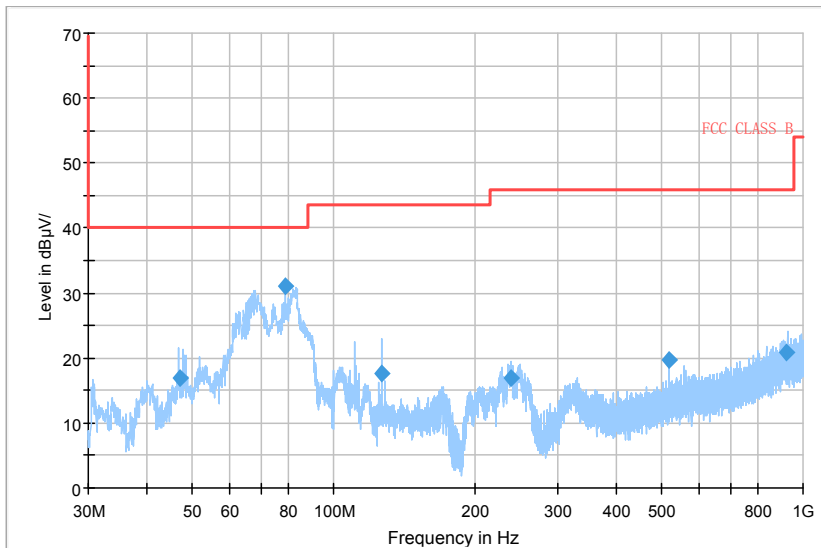

Frequency Range: 1GHz -6GHz  
Detector: Av mode and PK mode  
Test Mode: 802.11ac(VHT40)

Full Spectrum

— Preview Result 2-AVG    — Preview Result 1-PK+    \* Critical\_Freqs AVG  
\* Critical\_Freqs PK+    — PK.74    — AV54  
◆ Final\_Result PK+    ◆ Final\_Result AVG

Frequency Range: 6GHz -18GHz  
Detector: Av mode and PK mode  
Test Mode: 802.11ac(VHT40)

Full Spectrum

— Preview Result 2-AVG    — Preview Result 1-PK+    \* Critical\_Freqs AVG  
\* Critical\_Freqs PK+    — PK.74    — AV54  
◆ Final\_Result PK+    ◆ Final\_Result AVG

Frequency Range: 18GHz -40GHz  
Detector: Av mode and PK mode  
Test Mode: 802.11ac(VHT40)

Carrier frequency (MHz): 5670  
Channel No.:134

Full Spectrum

Preview Result 1-PK+    FCC CLASS B    Final\_Result QPK