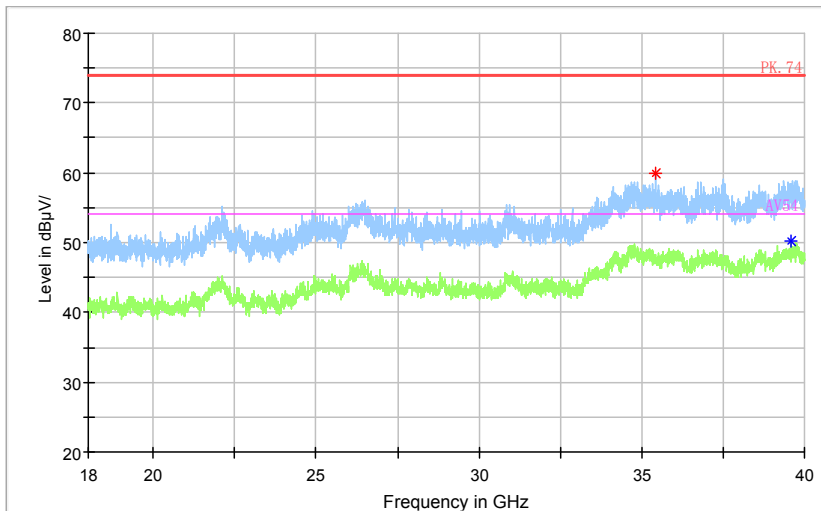

Frequency Range: 1GHz -6GHz  
Detector: Av mode and PK mode  
Modulation type: 802.11a

Full Spectrum

— Preview Result 2-AVG    — Preview Result 1-PK+    \* Critical\_Freqs AVG  
\* Critical\_Freqs PK+    — PK.74    — AV54  
◆ Final\_Result PK+    ◆ Final\_Result AVG

Frequency Range: 6GHz -18GHz  
Detector: Av mode and PK mode  
Modulation type: 802.11a

Full Spectrum

— Preview Result 2-AVG    — Preview Result 1-PK+    \* Critical\_Freqs AVG  
\* Critical\_Freqs PK+    — PK.74    — AV54  
◆ Final\_Result PK+    ◆ Final\_Result AVG