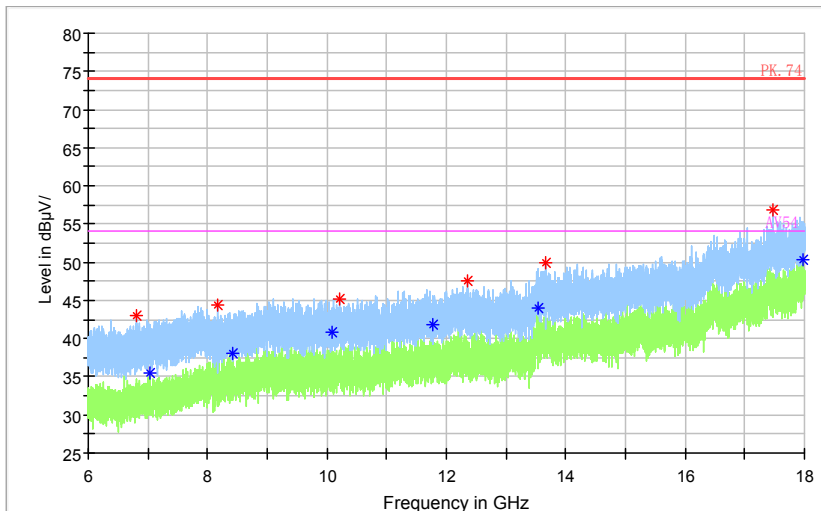

Frequency Range: 30MHz -1GHz  
Detector: QP mode  
Test Mode: 802.11n(HT40)

Full Spectrum

Preview Result 2-AVG    Preview Result 1-PK+    Critical\_Freqs AVG  
Critical\_Freqs PK+    PK.74    AV54  
Final\_Result PK+    Final\_Result AVG

Frequency Range: 1GHz -6GHz  
Detector: Av mode and PK mode  
Modulation type: 802.11n(HT40)

Full Spectrum

— Preview Result 2-AVG    — Preview Result 1-PK+    \* Critical\_Freqs AVG  
\* Critical\_Freqs PK+    — PK.74    — AV54  
◆ Final\_Result PK+    ◆ Final\_Result AVG