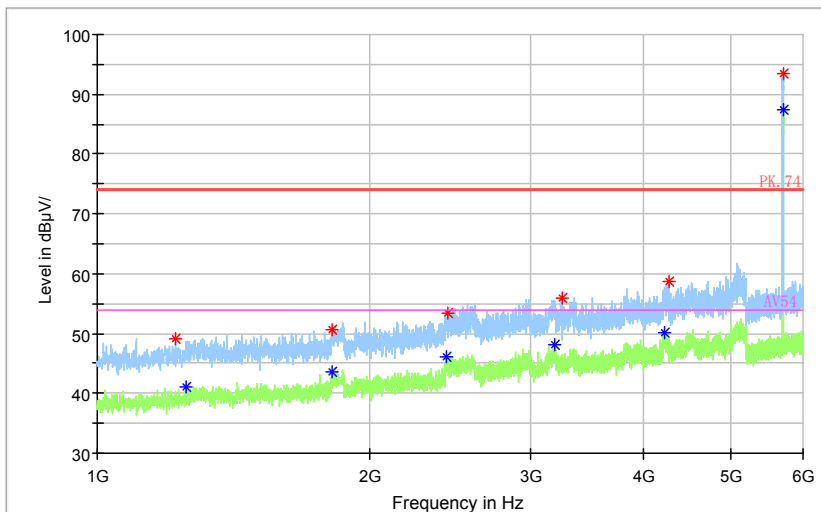

Full Spectrum

Preview Result 1-PK+    FCC CLASS B    Final\_Result QPK

Frequency Range: 30MHz -1GHz  
Detector: QP mode  
Test Mode: 802.11n(HT20)

Full Spectrum

Preview Result 2-AVG    Preview Result 1-PK+    Critical\_Freqs AVG  
Critical\_Freqs PK+    PK.74    AV54  
Final\_Result PK+    Final\_Result AVG

Full Spectrum

Preview Result 2-AVG    Preview Result 1-PK+    Critical\_Freqs AVG  
Critical\_Freqs PK+    PK.74    AV54  
Final\_Result PK+    Final\_Result AVG

Frequency Range: 1GHz -6GHz  
Detector: Av mode and PK mode  
Modulation type: 802.11n(HT20)

Full Spectrum

Frequency Range: 6GHz -18GHz  
Detector: Av mode and PK mode  
Modulation type: 802.11n(HT20)

Full Spectrum

Frequency Range: 18GHz -40GHz  
Detector: Av mode and PK mode  
Modulation type: 802.11n(HT20)

Full Spectrum

— Preview Result 1-PK+    — FCC CLASS B    ◆ Final\_Result QPK

Frequency Range: 30MHz -1GHz  
Detector: QP mode  
Test Mode: 802.11ac(VHT20)

Full Spectrum

◆ Preview Result 2-AVG    ◆ Preview Result 1-PK+    \* Critical\_Freqs AVG  
\* Critical\_Freqs PK+    — PK.74    ◆ Final\_Result PK+  
◆ Final\_Result AVG    — AV54