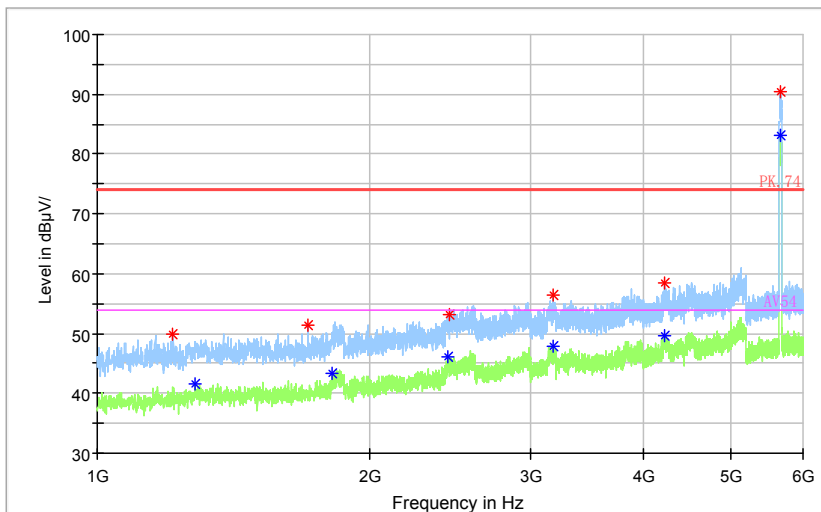

Frequency Range: 6GHz -18GHz  
Detector: Av mode and PK mode  
Modulation type: 802.11n(HT40)

Full Spectrum

— Preview Result 2-AVG    — Preview Result 1-PK+    \* Critical\_Freqs AVG  
\* Critical\_Freqs PK+    — PK.74    — AV54  
◆ Final\_Result PK+    ◆ Final\_Result AVG

Frequency Range: 18GHz -40GHz  
Detector: Av mode and PK mode  
Modulation type: 802.11n(HT40)

Full Spectrum

— Preview Result 1-PK+    — FCC CLASS B    ◆ Final\_Result QPK

Frequency Range: 30MHz -1GHz  
Detector: QP mode  
Test Mode: 802.11ac(VHT40)

Full Spectrum

◆ Preview Result 2-AVG    ◆ Preview Result 1-PK+    \* Critical\_Freqs AVG  
\* Critical\_Freqs PK+    — PK.74    — AV54  
◆ Final\_Result PK+    ◆ Final\_Result AVG

Frequency Range: 1GHz -6GHz  
Detector: Av mode and PK mode  
Test Mode: 802.11ac(VHT40)