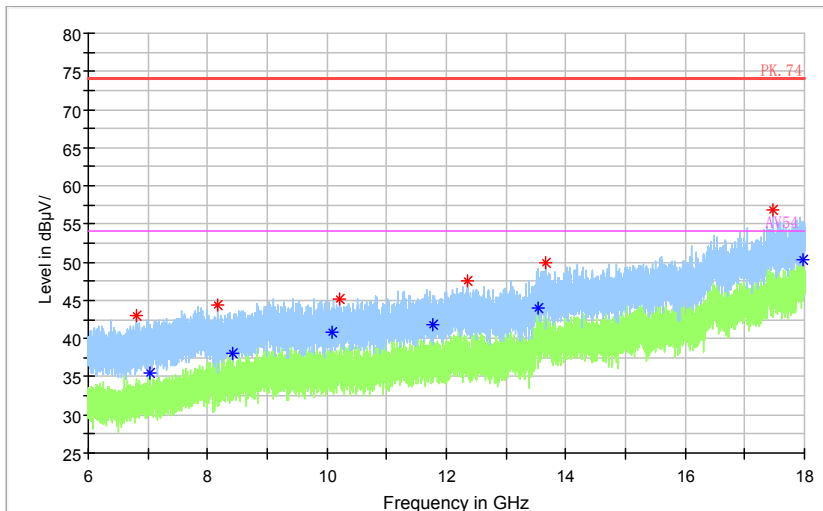

Frequency Range: 6GHz -18GHz  
Detector: Av mode and PK mode  
Modulation type: 802.11n(HT20)

Full Spectrum

— Preview Result 2-AVG    — Preview Result 1-PK+    \* Critical\_Freqs AVG  
\* Critical\_Freqs PK+    — PK.74    — AV54  
◆ Final\_Result PK+    ◆ Final\_Result AVG

Frequency Range: 18GHz -40GHz  
Detector: Av mode and PK mode  
Modulation type: 802.11n(HT20)

Full Spectrum

Frequency Range: 30MHz -1GHz  
Detector: QP mode  
Test Mode: 802.11ac(VHT20)

Full Spectrum

Frequency Range: 1GHz -6GHz  
Detector: Av mode and PK mode  
Test Mode: 802.11ac(VHT20)

Full Spectrum

— Preview Result 2-AVG    — Preview Result 1-PK+    \* Critical\_Freqs AVG  
\* Critical\_Freqs PK+    — PK.74    — AV54  
◆ Final\_Result PK+    ◆ Final\_Result AVG

Frequency Range: 6GHz -18GHz  
Detector: Av mode and PK mode  
Test Mode: 802.11ac(VHT20)