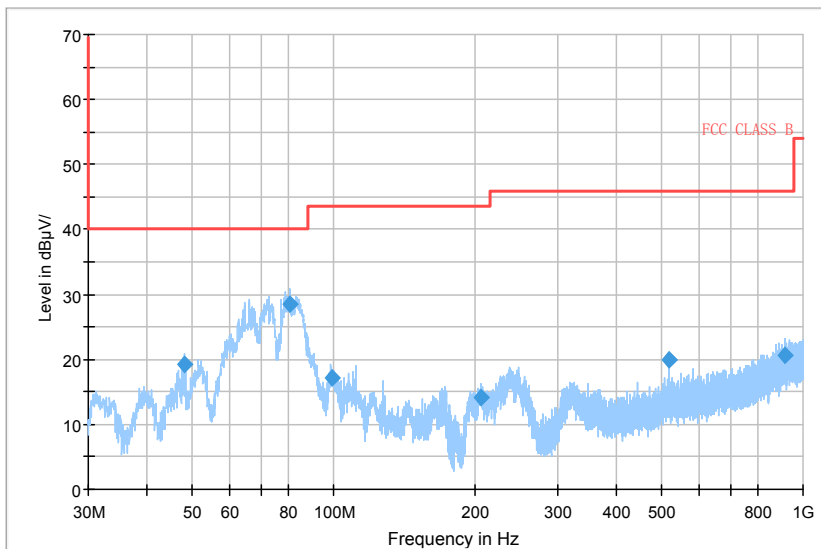

Frequency Range: 1GHz -6GHz  
Detector: Av mode and PK mode  
Modulation type: 802.11n(HT20)

Full Spectrum

— Preview Result 2-AVG    — Preview Result 1-PK+    \* Critical\_Freqs AVG  
\* Critical\_Freqs PK+    — PK.74    — AV54  
◆ Final\_Result PK+    ◆ Final\_Result AVG

Frequency Range: 6GHz -18GHz  
Detector: Av mode and PK mode  
Modulation type: 802.11n(HT20)

Full Spectrum

— Preview Result 2-AVG    — Preview Result 1-PK+    \* Critical\_Freqs AVG  
\* Critical\_Freqs PK+    — PK.74    — AV54  
◆ Final\_Result PK+    ◆ Final\_Result AVG

Frequency Range: 18GHz -40GHz  
Detector: Av mode and PK mode  
Modulation type: 802.11n(HT20)

Full Spectrum

Frequency Range: 30MHz -1GHz  
Detector: QP mode  
Test Mode: 802.11ac(VHT20)

Full Spectrum

Frequency Range: 1GHz -6GHz  
Detector: Av mode and PK mode  
Test Mode: 802.11ac(VHT20)

Full Spectrum

— Preview Result 2-AVG    — Preview Result 1-PK+    \* Critical\_Freqs AVG  
\* Critical\_Freqs PK+    — PK.74    — AV54  
◆ Final\_Result PK+    ◆ Final\_Result AVG

Frequency Range: 6GHz -18GHz  
Detector: Av mode and PK mode  
Test Mode: 802.11ac(VHT20)