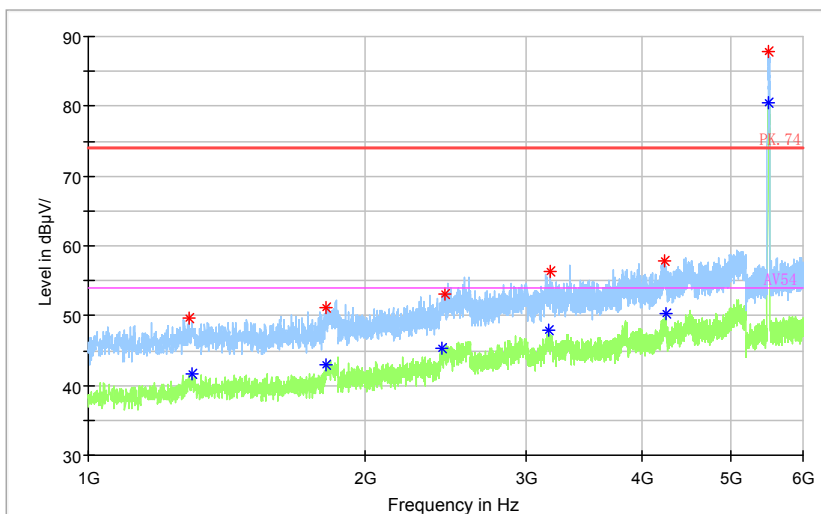

Full Spectrum

Preview Result 1-PK+    FCC CLASS B    Final\_Result QPK

Frequency Range: 30MHz -1GHz  
Detector: QP mode  
Test Mode: 802.11n(HT20)

Full Spectrum

Preview Result 2-AVG    Preview Result 1-PK+    Critical\_Freqs AVG  
Critical\_Freqs PK+    PK.74    AV54  
Final\_Result PK+    Final\_Result AVG

Frequency Range: 6GHz -18GHz  
Detector: Av mode and PK mode  
Modulation type: 802.11n(HT40)

Full Spectrum

— Preview Result 2-AVG    — Preview Result 1-PK+    \* Critical\_Freqs AVG  
\* Critical\_Freqs PK+    — PK.74    — AV54  
◆ Final\_Result PK+    ◆ Final\_Result AVG

Frequency Range: 18GHz -40GHz  
Detector: Av mode and PK mode  
Modulation type: 802.11n(HT40)

Full Spectrum

Preview Result 1-PK+    FCC CLASS B    Final\_Result QPK

Frequency Range: 30MHz -1GHz  
Detector: QP mode  
Test Mode: 802.11ac(VHT40)

Full Spectrum

Preview Result 2-AVG    Preview Result 1-PK+    Critical\_Freqs AVG  
Critical\_Freqs PK+    PK.74    AV54  
Final\_Result PK+    Final\_Result AVG

Frequency Range: 1GHz -6GHz  
Detector: Av mode and PK mode  
Test Mode: 802.11ac(VHT40)