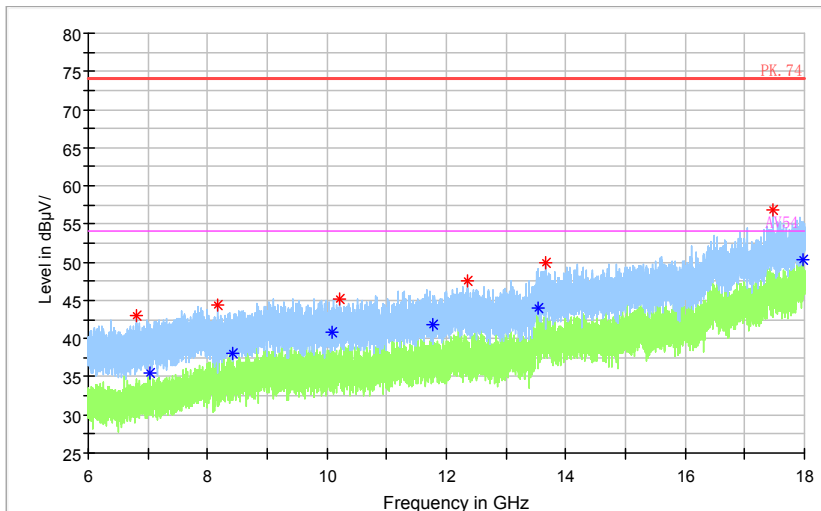

Full Spectrum

Frequency Range: 6GHz -18GHz  
Detector: Av mode and PK mode  
Modulation type: 802.11n(HT20)

Full Spectrum

Frequency Range: 18GHz -40GHz  
Detector: Av mode and PK mode  
Modulation type: 802.11n(HT20)

Full Spectrum

— Preview Result 1-PK+    — FCC CLASS B    ◆ Final\_Result QPK

Frequency Range: 30MHz -1GHz  
Detector: QP mode  
Test Mode: 802.11ac(VHT20)

Full Spectrum

◆ Preview Result 2-AVG    ◆ Preview Result 1-PK+    \* Critical\_Freqs AVG  
\* Critical\_Freqs PK+    — PK.74    ◆ Final\_Result PK+  
◆ Final\_Result AVG    — AV54

Frequency Range: 1GHz -6GHz  
Detector: Av mode and PK mode  
Test Mode: 802.11ac(VHT20)

Full Spectrum

— Preview Result 2-AVG    — Preview Result 1-PK+    \* Critical\_Freqs AVG  
\* Critical\_Freqs PK+    — PK.74    — AV54  
◆ Final\_Result PK+    ◆ Final\_Result AVG