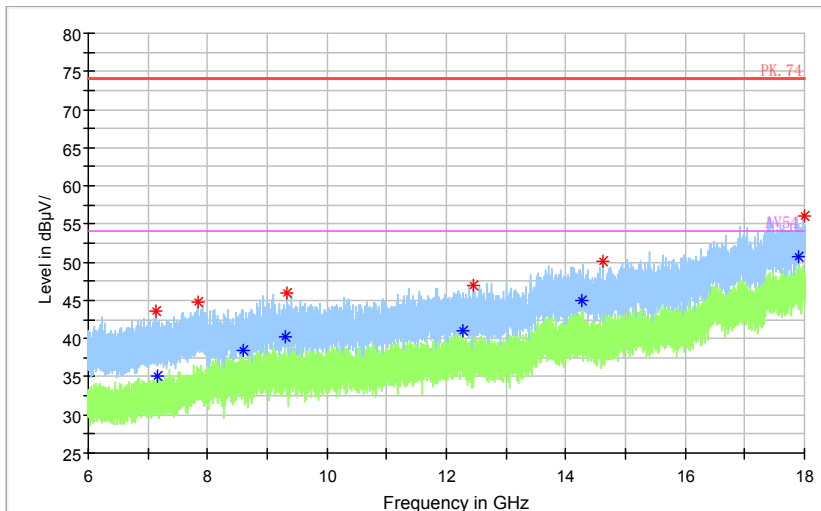

Full Spectrum

— Preview Result 2-AVG    — Preview Result 1-PK+    \* Critical\_Freqs AVG  
\* Critical\_Freqs PK+    — PK.74    — AV54  
◆ Final\_Result PK+    ◆ Final\_Result AVG

Frequency Range: 18GHz -40GHz  
Detector: Av mode and PK mode  
Test Mode: 802.11ac(VHT80)

Carrier frequency (MHz): 5745  
Channel No.:149

Full Spectrum

Preview Result 1-PK+    FCC CLASS B    Final\_Result QPK

Frequency Range: 30MHz -1GHz  
Detector: QP mode  
Test Mode: 802.11a

Full Spectrum

Preview Result 2-AVG    Preview Result 1-PK+    Critical\_Freqs AVG  
Critical\_Freqs PK+    PK.74    AV54  
Final\_Result PK+    Final\_Result AVG

Frequency Range: 1GHz -6GHz  
Detector: Av mode and PK mode  
Modulation type: 802.11a

Full Spectrum

— Preview Result 2-AVG    — Preview Result 1-PK+    \* Critical\_Freqs AVG  
\* Critical\_Freqs PK+    — PK.74    — AV54  
◆ Final\_Result PK+    ◆ Final\_Result AVG