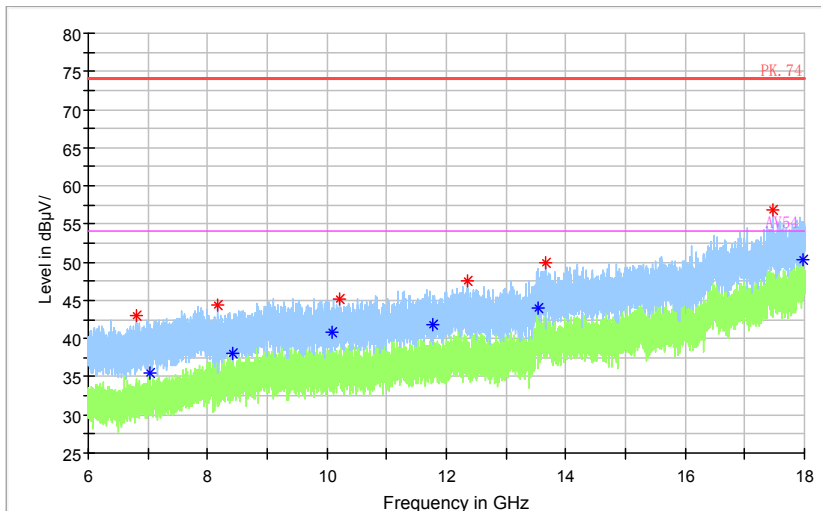

Full Spectrum

Frequency Range: 6GHz -18GHz
Detector: Av mode and PK mode
Modulation type: 802.11n(HT20)