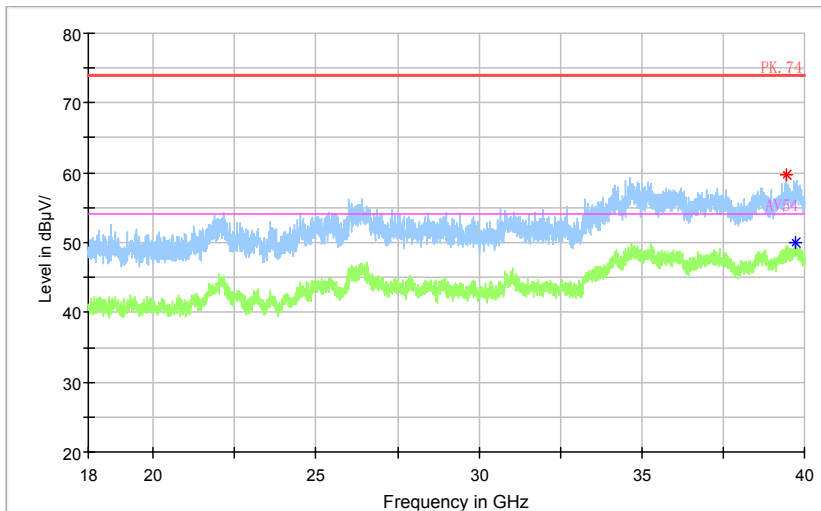

Preview Result 2-AVG    Preview Result 1-PK+    Critical\_Freqs AVG  
Critical\_Freqs PK+    PK.74    Final\_Result AV54  
Final\_Result PK+    Final\_Result AVG

Frequency Range: 1GHz -6GHz  
Detector: Av mode and PK mode  
Modulation type: 802.11n(HT40)

Full Spectrum

Frequency Range: 6GHz -18GHz  
Detector: Av mode and PK mode  
Modulation type: 802.11n(HT40)

Full Spectrum

Frequency Range: 18GHz -40GHz  
Detector: Av mode and PK mode  
Modulation type: 802.11n(HT40)