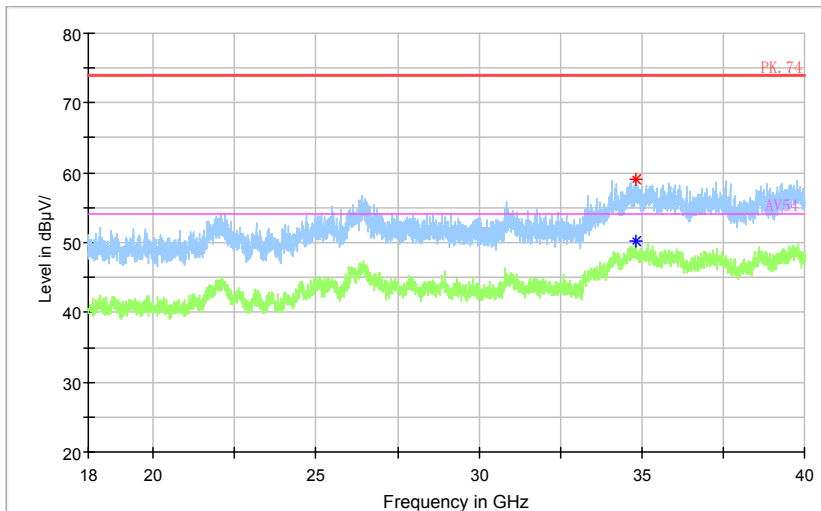

Frequency Range: 1GHz -6GHz  
Detector: Av mode and PK mode  
Test Mode: 802.11ac(VHT20)

Full Spectrum

— Preview Result 2-AVG    — Preview Result 1-PK+    \* Critical\_Freqs AVG  
\* Critical\_Freqs PK+    — PK.74    — AV54  
◆ Final\_Result PK+    ◆ Final\_Result AVG

Frequency Range: 6GHz -18GHz  
Detector: Av mode and PK mode  
Test Mode: 802.11ac(VHT20)

Full Spectrum

— Preview Result 2-AVG    — Preview Result 1-PK+    \* Critical\_Freqs AVG  
\* Critical\_Freqs PK+    — PK.74    — AV54  
◆ Final\_Result PK+    ◆ Final\_Result AVG