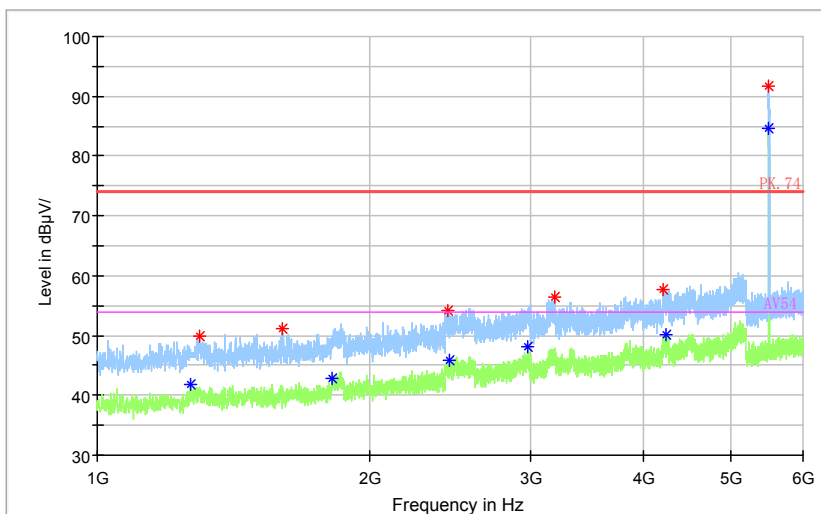

Frequency Range: 1GHz -6GHz  
Detector: Av mode and PK mode  
Modulation type: 802.11n(HT20)

Full Spectrum

Frequency Range: 6GHz -18GHz  
Detector: Av mode and PK mode  
Modulation type: 802.11n(HT20)

Full Spectrum

Frequency Range: 18GHz -40GHz  
Detector: Av mode and PK mode  
Modulation type: 802.11n(HT20)

Full Spectrum

Preview Result 1-PK+    FCC CLASS B    Final\_Result QPK

Frequency Range: 30MHz -1GHz  
Detector: QP mode  
Test Mode: 802.11ac(VHT20)

Full Spectrum

Preview Result 2-AVG    Preview Result 1-PK+    Critical\_Freqs AVG  
Critical\_Freqs PK+    PK.74    AV54  
Final\_Result PK+    Final\_Result AVG

Frequency Range: 1GHz -6GHz  
Detector: Av mode and PK mode  
Test Mode: 802.11ac(VHT20)

Full Spectrum

— Preview Result 2-AVG    — Preview Result 1-PK+    \* Critical\_Freqs AVG  
\* Critical\_Freqs PK+    — PK.74    — AV54  
◆ Final\_Result PK+    ◆ Final\_Result AVG

Frequency Range: 6GHz -18GHz  
Detector: Av mode and PK mode  
Test Mode: 802.11ac(VHT20)