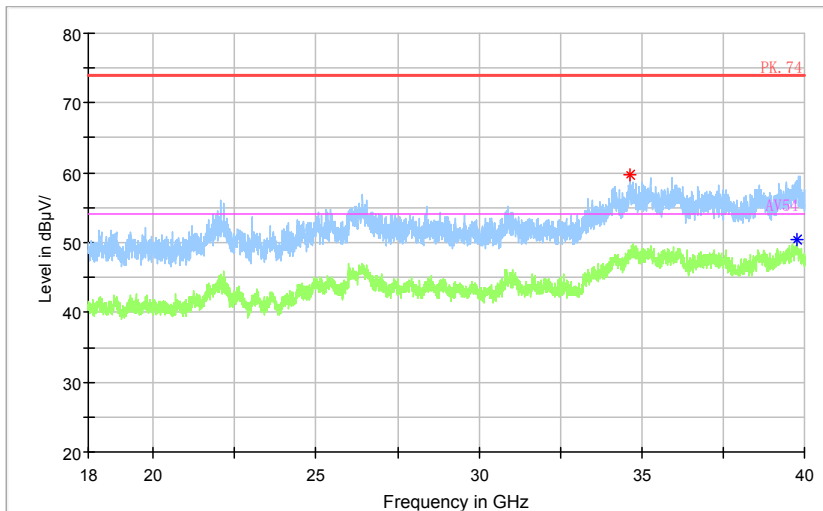

Full Spectrum

— Preview Result 2-AVG    — Preview Result 1-PK+    \* Critical\_Freqs AVG  
\* Critical\_Freqs PK+    — PK.74    — AV54  
◆ Final\_Result PK+    ◆ Final\_Result AVG

Frequency Range: 6GHz -18GHz  
Detector: Av mode and PK mode  
Modulation type: 802.11a

Full Spectrum

— Preview Result 2-AVG    — Preview Result 1-PK+    \* Critical\_Freqs AVG  
\* Critical\_Freqs PK+    — PK.74    — AV54  
◆ Final\_Result PK+    ◆ Final\_Result AVG

Frequency Range: 18GHz -40GHz  
Detector: Av mode and PK mode  
Modulation type: 802.11a