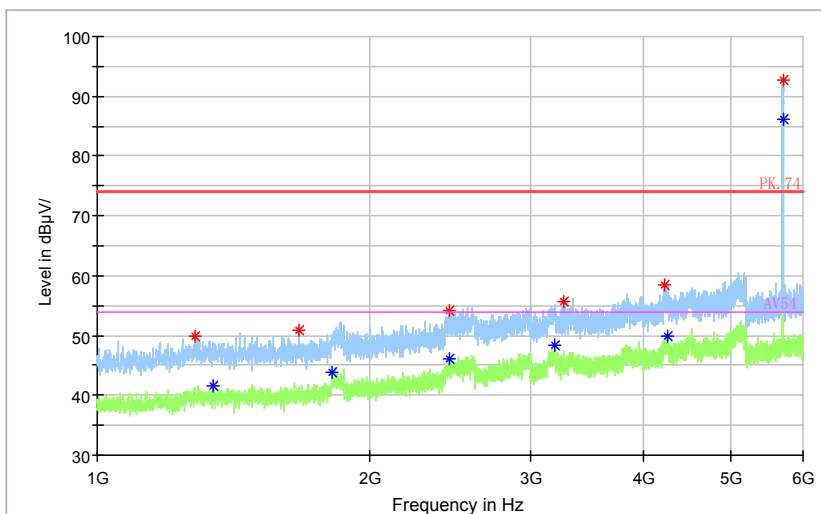

Frequency Range: 6GHz -18GHz  
Detector: Av mode and PK mode  
Modulation type: 802.11a

Full Spectrum

◆ Preview Result 2-AVG     ◆ Preview Result 1-PK+     \* Critical\_Freqs AVG  
\* Critical\_Freqs PK+     ◆ Final\_Result PK+     ◆ Final\_Result AVG

Frequency Range: 18GHz -40GHz  
Detector: Av mode and PK mode  
Modulation type: 802.11a

Full Spectrum

Preview Result 1-PK+    FCC CLASS B    Final\_Result QPK

Frequency Range: 30MHz -1GHz  
Detector: QP mode  
Test Mode: 802.11n(HT20)

Full Spectrum

Preview Result 2-AVG    Preview Result 1-PK+    Critical\_Freqs AVG  
Critical\_Freqs PK+    PK.74    AV54  
Final\_Result PK+    Final\_Result AVG

Frequency Range: 1GHz -6GHz  
Detector: Av mode and PK mode  
Modulation type: 802.11n(HT20)