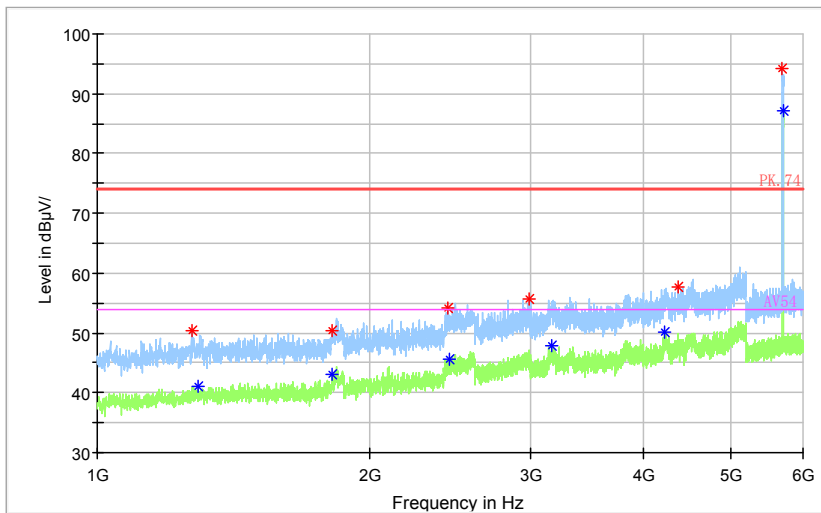

Full Spectrum

— Preview Result 2-AVG    — Preview Result 1-PK+    \* Critical\_Freqs AVG  
\* Critical\_Freqs PK+    — PK.74    — AV54  
◆ Final\_Result PK+    ◆ Final\_Result AVG

Frequency Range: 18GHz -40GHz  
Detector: Av mode and PK mode  
Test Mode: 802.11ac(VHT20)

Carrier frequency (MHz): 5700  
Channel No.:140

Full Spectrum

Preview Result 1-PK+    FCC CLASS B    Final\_Result QPK

Frequency Range: 30MHz -1GHz  
Detector: QP mode  
Test Mode: 802.11a

Full Spectrum

Preview Result 2-AVG    Critical\_Freqs PK+    Final\_Result PK+    Preview Result 1-PK+    PK.74    Final\_Result AVG    Critical\_Freqs AVG AV54

Frequency Range: 1GHz -6GHz  
Detector: Av mode and PK mode  
Modulation type: 802.11a

Full Spectrum

◆ Preview Result 2-AVG     ◆ Preview Result 1-PK+     \* Critical\_Freqs AVG  
\* Critical\_Freqs PK+     ◆ Final\_Result PK+     ◆ Final\_Result AVG

Frequency Range: 6GHz -18GHz  
Detector: Av mode and PK mode  
Modulation type: 802.11a

Full Spectrum

◆ Preview Result 2-AVG     ◆ Preview Result 1-PK+     \* Critical\_Freqs AVG  
\* Critical\_Freqs PK+     ◆ Final\_Result PK+     ◆ Final\_Result AVG