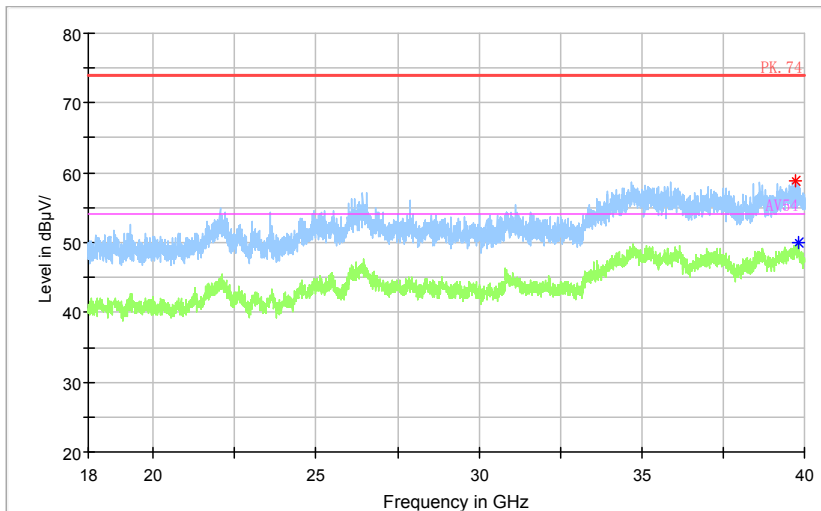

Full Spectrum

— Preview Result 2-AVG    — Preview Result 1-PK+    \* Critical\_Freqs AVG  
\* Critical\_Freqs PK+    — PK.74    — AV54  
◆ Final\_Result PK+    ◆ Final\_Result AVG

Frequency Range: 18GHz -40GHz  
Detector: Av mode and PK mode  
Modulation type: 802.11a

Full Spectrum

Preview Result 1-PK+    FCC CLASS B    Final\_Result QPK

Frequency Range: 30MHz -1GHz  
Detector: QP mode  
Test Mode: 802.11n(HT20)

Full Spectrum

Preview Result 2-AVG    Preview Result 1-PK+    Critical\_Freqs AVG  
Critical\_Freqs PK+    PK.74    AV54  
Final\_Result PK+    Final\_Result AVG

Frequency Range: 1GHz -6GHz  
Detector: Av mode and PK mode  
Modulation type: 802.11n(HT20)

Full Spectrum

Frequency Range: 6GHz -18GHz  
Detector: Av mode and PK mode  
Modulation type: 802.11n(HT20)

Full Spectrum