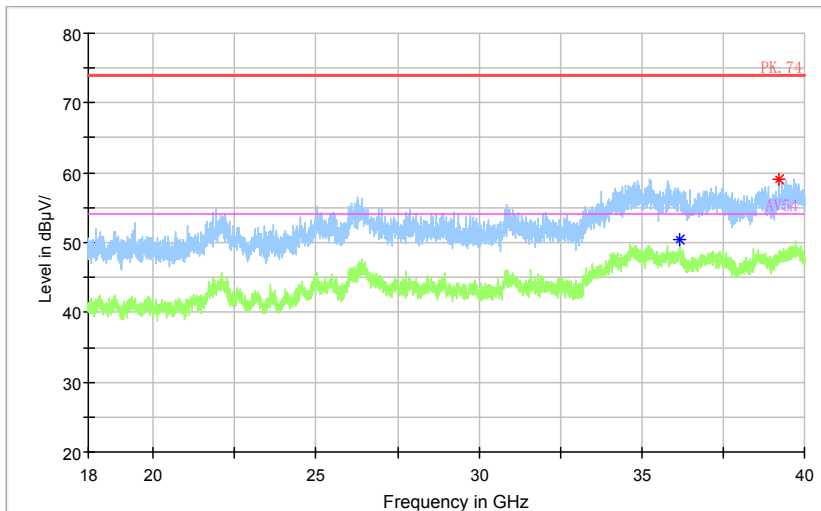

Frequency Range: 1GHz -6GHz  
Detector: Av mode and PK mode  
Modulation type: 802.11n(HT40)

Full Spectrum

— Preview Result 2-AVG    — Preview Result 1-PK+    \* Critical\_Freqs AVG  
\* Critical\_Freqs PK+    — PK.74    — AV54  
◆ Final\_Result PK+    ◆ Final\_Result AVG

Frequency Range: 6GHz -18GHz  
Detector: Av mode and PK mode  
Modulation type: 802.11n(HT40)

Full Spectrum

— Preview Result 2-AVG    — Preview Result 1-PK+    \* Critical\_Freqs AVG  
\* Critical\_Freqs PK+    — PK.74    — AV54  
◆ Final\_Result PK+    ◆ Final\_Result AVG