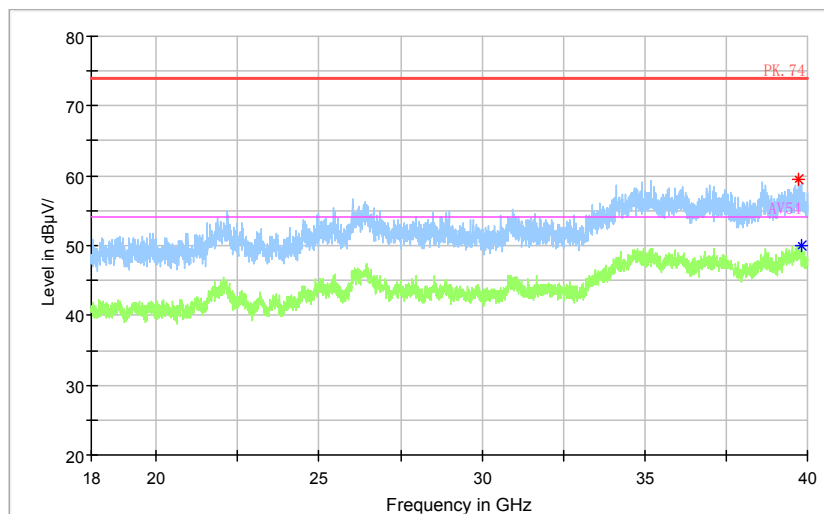

Frequency Range: 1GHz -6GHz  
Detector: Av mode and PK mode  
Modulation type: 802.11a

Full Spectrum

◆ Preview Result 2-AVG     ◆ Preview Result 1-PK+     \* Critical\_Freqs AVG  
\* Critical\_Freqs PK+     ◆ Final\_Result PK+     ◆ Final\_Result AVG

Frequency Range: 6GHz -18GHz  
Detector: Av mode and PK mode  
Modulation type: 802.11a

Full Spectrum

◆ Preview Result 2-AVG     ◆ Preview Result 1-PK+     \* Critical\_Freqs AVG  
\* Critical\_Freqs PK+     ◆ Final\_Result PK+     ◆ Final\_Result AVG