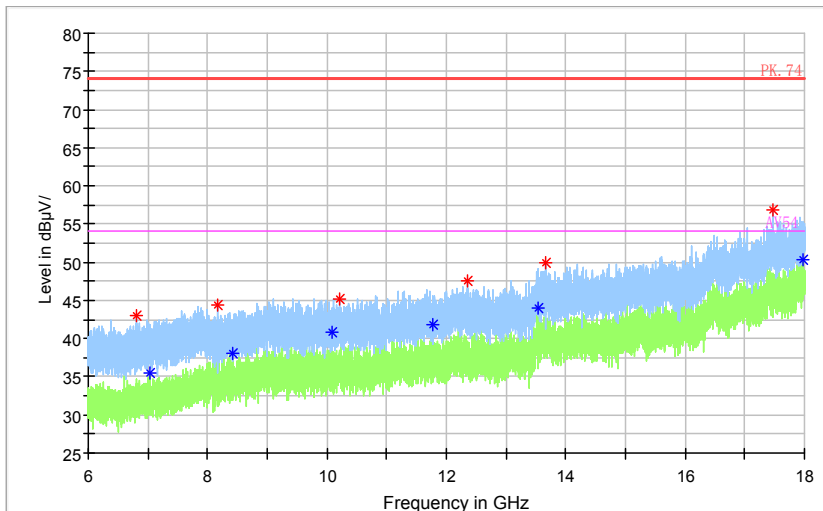

Full Spectrum

— Preview Result 2-AVG     — Preview Result 1-PK+     \* Critical\_Freqs AVG  
\* Critical\_Freqs PK+     — PK.74     — AV54  
◆ Final\_Result PK+     ◆ Final\_Result AVG

Frequency Range: 18GHz -40GHz  
Detector: Av mode and PK mode  
Modulation type: 802.11a

Full Spectrum

— Preview Result 1-PK+    — FCC CLASS B    ◆ Final\_Result QPK

Frequency Range: 30MHz -1GHz  
Detector: QP mode  
Test Mode: 802.11n(HT20)

Full Spectrum

◆ Preview Result 2-AVG    ◆ Preview Result 1-PK+    \* Critical\_Freqs AVG AV54  
\* Critical\_Freqs PK+    ◆ PK.74    ◆ Final\_Result PK+  
◆ Final\_Result AVG

Frequency Range: 1GHz -6GHz  
Detector: Av mode and PK mode  
Modulation type: 802.11n(HT20)

Full Spectrum

— Preview Result 2-AVG    — Preview Result 1-PK+    \* Critical\_Freqs AVG  
\* Critical\_Freqs PK+    — PK.74    — AV54  
◆ Final\_Result PK+    ◆ Final\_Result AVG