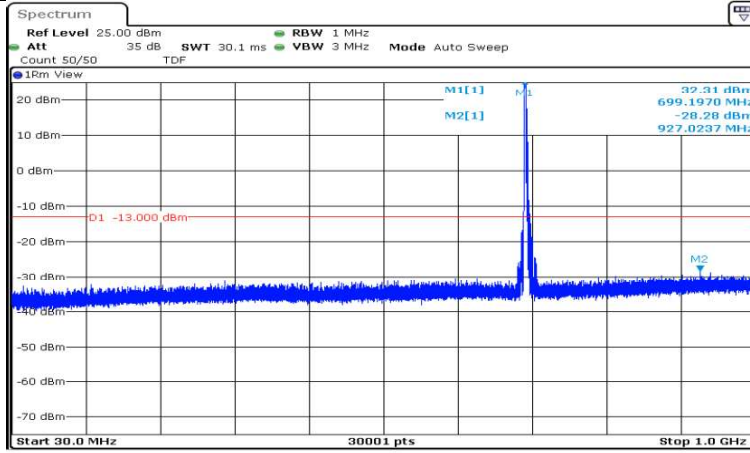

P
Date: 22.SEP.2020 12:34:10