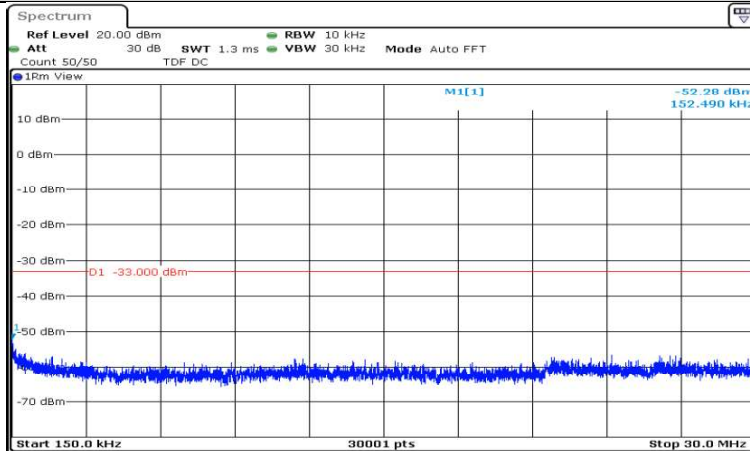

P
 Date: 22 SEP 2020 12:33:25

Band12-3MHz-QPSK-23025-1RB#0-Range6:12000~26500MHz

P
 Date: 22 SEP 2020 12:33:48

Band12-3MHz-QPSK-23095-1RB#0-Range1:0.009~0.15MHz

P
 Date: 22 SEP 2020 12:35:28

Band12-3MHz-QPSK-23095-1RB#0-Range2:0.15~30MHz