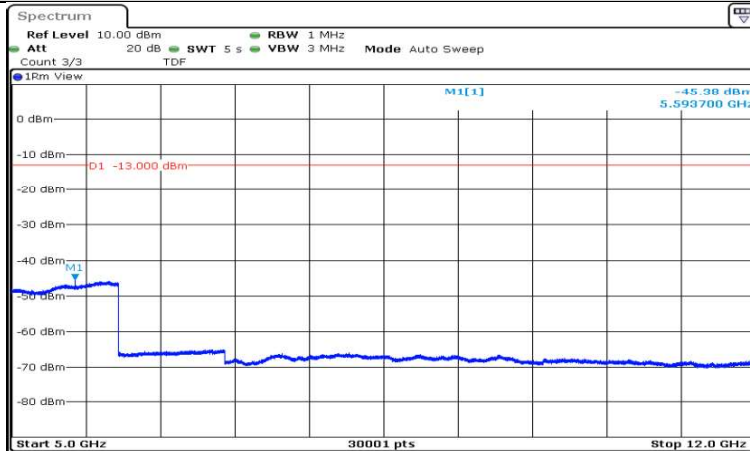

P
 Date: 22.SEP.2020 12:32:30

Band12-3MHz-QPSK-23025-1RB#0-Range3:30~1000MHz

P
 Date: 22 SEP 2020 12:32:39

Band12-3MHz-QPSK-23025-1RB#0-Range4:1000~5000MHz

P
 Date: 22 SEP 2020 12:33:02

Band12-3MHz-QPSK-23025-1RB#0-Range5:5000~12000MHz