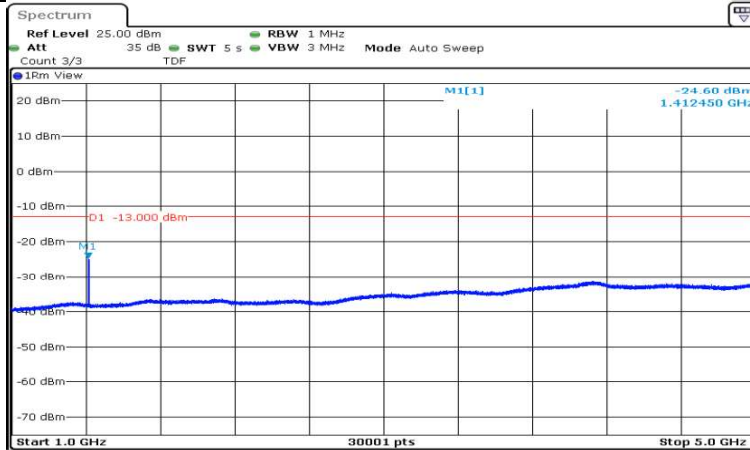

Band12-3MHz-QPSK-23095-1RB#0-Range4:1000~5000MHz

P
Date: 22.SEP.2020 12:36:06