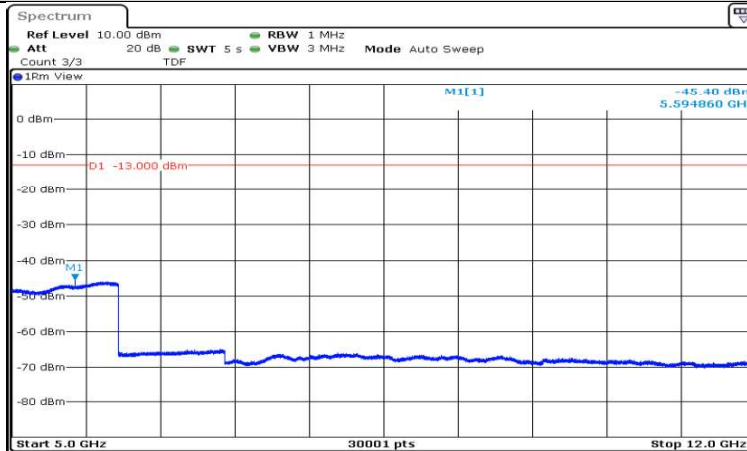

P
 Date: 22 SEP 2020 12:41:50

Band12-5MHz-QPSK-23035-1RB#0-Range3:30~1000MHz

P
 Date: 22 SEP 2020 12:41:59

Band12-5MHz-QPSK-23035-1RB#0-Range4:1000~5000MHz

P
 Date: 22 SEP 2020 12:42:22

Band12-5MHz-QPSK-23035-1RB#0-Range5:5000~12000MHz