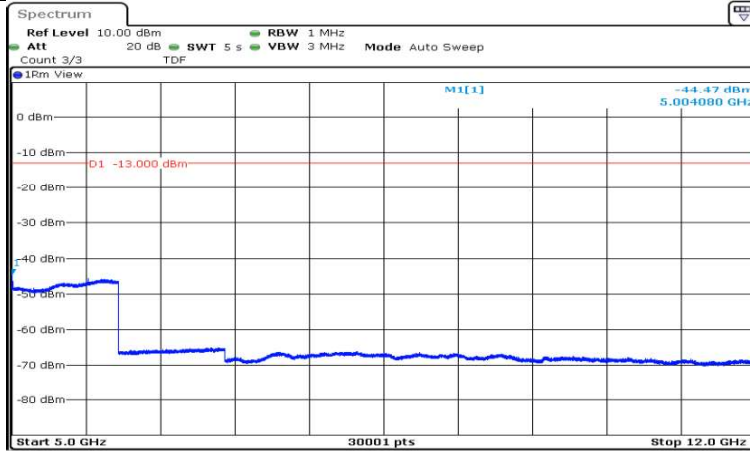

P
Date: 22.SEP.2020 12:29:19

Band12-1.4MHz-QPSK-23173-1RB#0-Range3:30~1000MHz

P
 Date: 22 SEP 2020 12:29:28

Band12-1.4MHz-QPSK-23173-1RB#0-Range4:1000~5000MHz

P
 Date: 22 SEP 2020 12:29:51

Band12-1.4MHz-QPSK-23173-1RB#0-Range5:5000~12000MHz