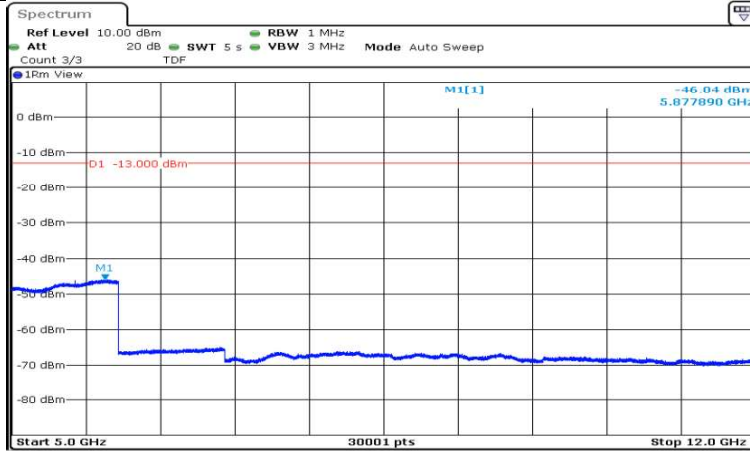

P
Date: 22 SEP 2020 12:34:01

Band12-3MHz-16QAM-23025-1RB#0-Range3:30~1000MHz

P
 Date: 22.SEP.2020 12:34:10

Band12-3MHz-16QAM-23025-1RB#0-Range4:1000~5000MHz

P
 Date: 22.SEP.2020 12:34:33

Band12-3MHz-16QAM-23025-1RB#0-Range5:5000~12000MHz