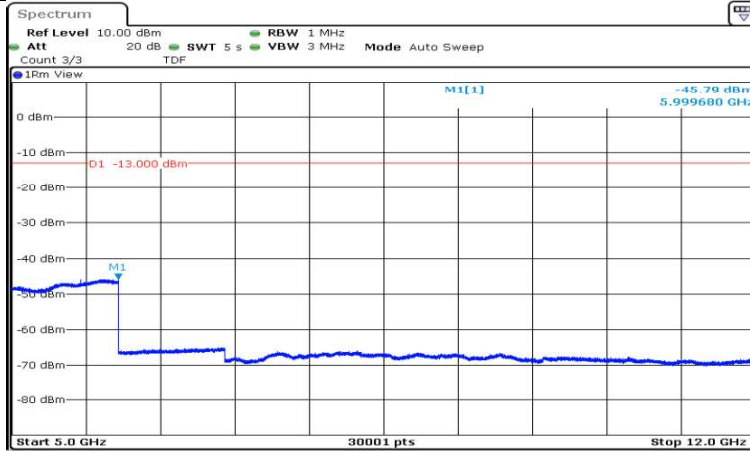

P
 Date: 22 SEP 2020 12:37:06

Band12-3MHz-16QAM-23095-1RB#0-Range3:30~1000MHz

P
Date: 22 SEP 2020 12:37:15

Band12-3MHz-16QAM-23095-1RB#0-Range4:1000~5000MHz

P
Date: 22 SEP 2020 12:37:38

Band12-3MHz-16QAM-23095-1RB#0-Range5:5000~12000MHz