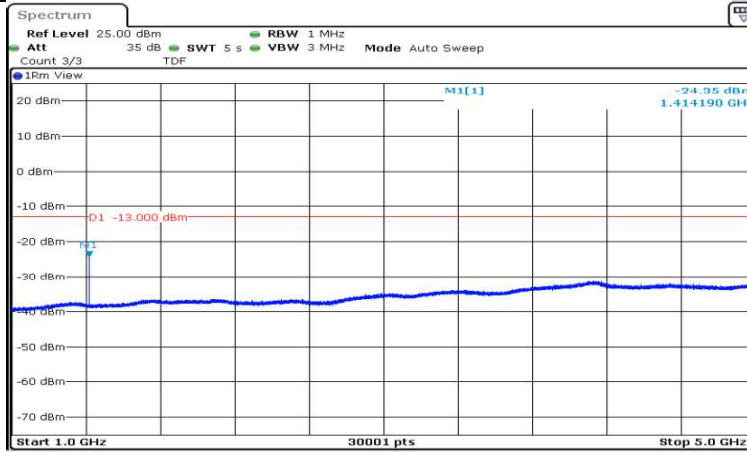

Band12-1.4MHz-QPSK-23095-1RB#0-Range4:1000~5000MHz

P
Date: 22.SEP.2020 12:26:46