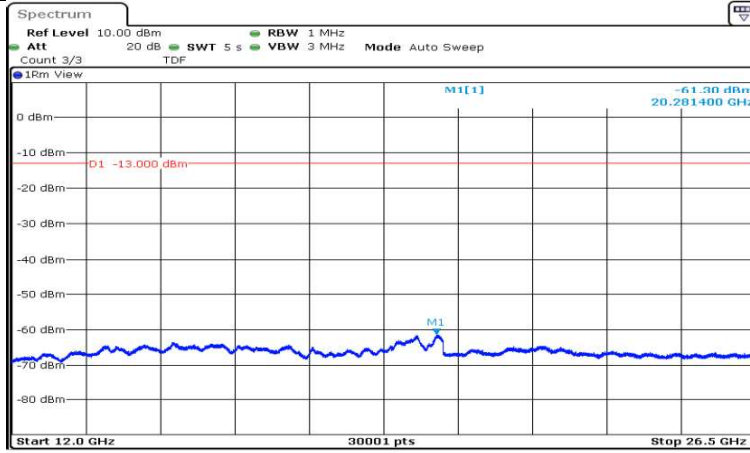

P
Date: 22 SEP 2020 12:36:52