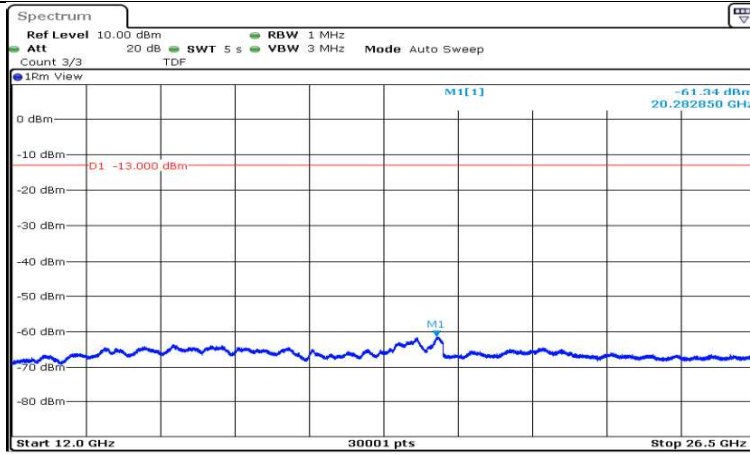

P
Date: 22 SEP 2020 12:33:48