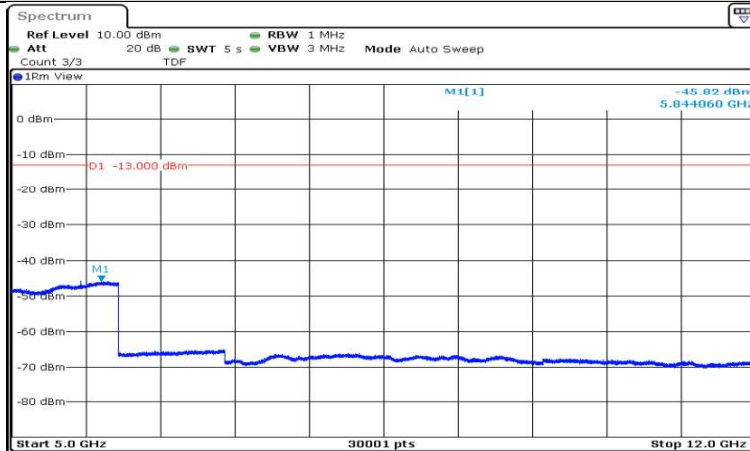

P
 Date: 22 SEP 2020 12:35:35

Band12-3MHz-QPSK-23095-1RB#0-Range3:30~1000MHz

P
 Date: 22.SEP.2020 12:35:43

Band12-3MHz-QPSK-23095-1RB#0-Range4:1000~5000MHz

P
 Date: 22.SEP.2020 12:36:06

Band12-3MHz-QPSK-23095-1RB#0-Range5:5000~12000MHz