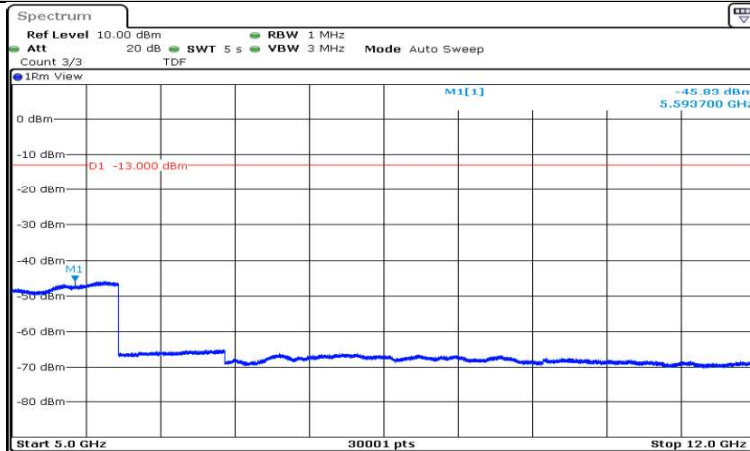

P
Date: 22 SEP 2020 12:24:41

Band12-1.4MHz-16QAM-23017-1RB#0-Range3:30~100MHz

P
 Date: 22 SEP 2020 12:24:50

Band12-1.4MHz-16QAM-23017-1RB#0-Range4:1000~5000MHz

P
 Date: 22 SEP 2020 12:25:13

Band12-1.4MHz-16QAM-23017-1RB#0-Range5:5000~12000MHz