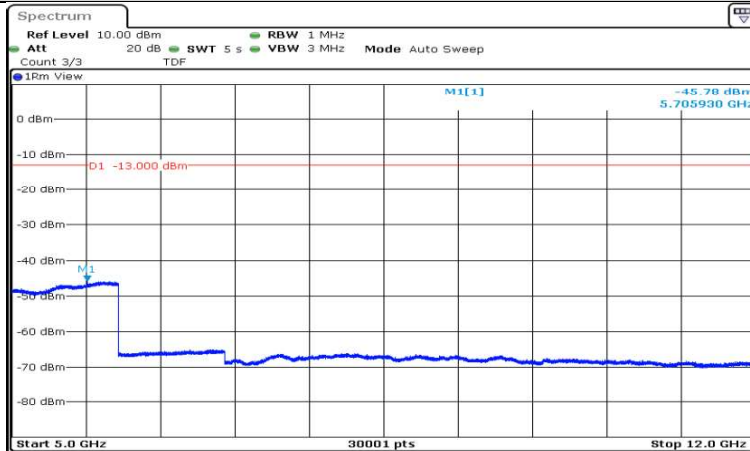

P
 Date: 22 SEP 2020 12:40:11

Band12-3MHz-16QAM-23165-1RB#0-Range3:30~1000MHz

P
 Date: 22 SEP 2020 12:40:19

Band12-3MHz-16QAM-23165-1RB#0-Range4:1000~5000MHz

P
 Date: 22 SEP 2020 12:40:42

Band12-3MHz-16QAM-23165-1RB#0-Range5:5000~12000MHz