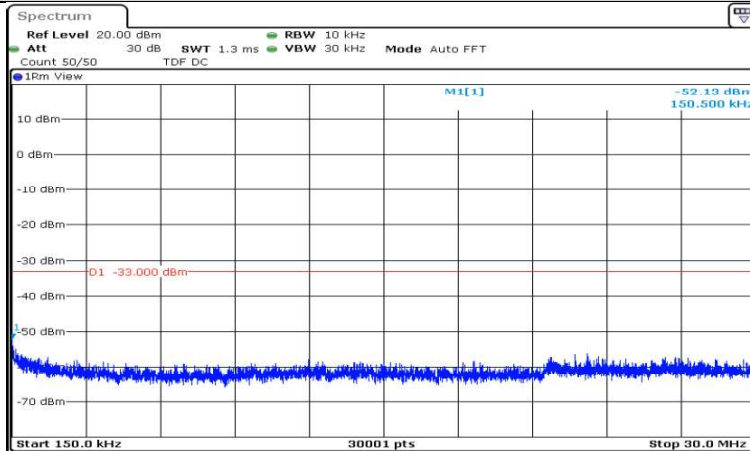

P
 Date: 22.SEP.2020 12:24:04

Band12-1.4MHz-QPSK-23017-1RB#0-Range6:12000~26500MHz

P
 Date: 22 SEP 2020 12:24:27

Band12-1.4MHz-QPSK-23095-1RB#0-Range1:0.009~0.15MHz

P
 Date: 22 SEP 2020 12:26:08

Band12-1.4MHz-QPSK-23095-1RB#0-Range2:0.15~30MHz