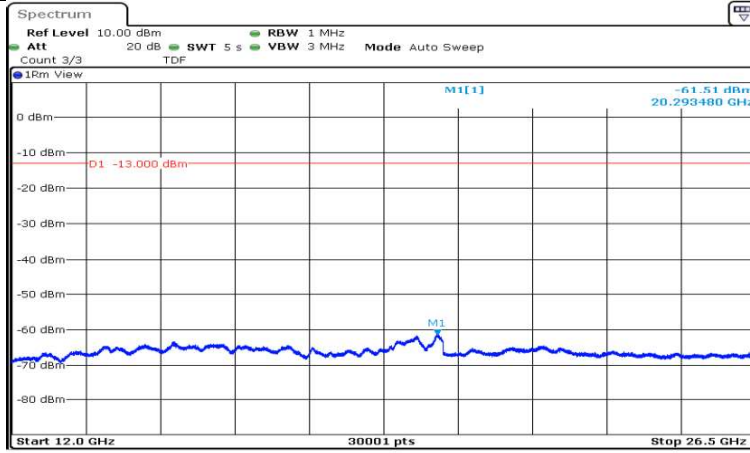

P
Date: 22 SEP 2020 12:41:28