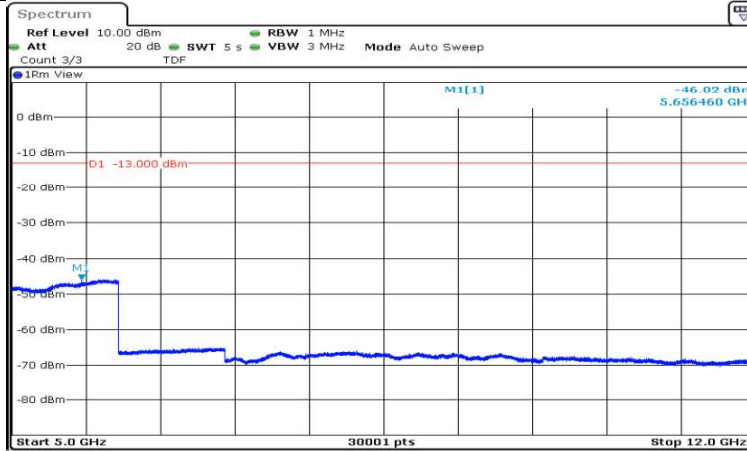

P
 Date: 22 SEP 2020 12:26:14

Band12-1.4MHz-QPSK-23095-1RB#0-Range3:30~1000MHz

P
Date: 22.SEP.2020 12:26:23

Band12-1.4MHz-QPSK-23095-1RB#0-Range4:1000~5000MHz

P
Date: 22.SEP.2020 12:26:46

Band12-1.4MHz-QPSK-23095-1RB#0-Range5:5000~12000MHz