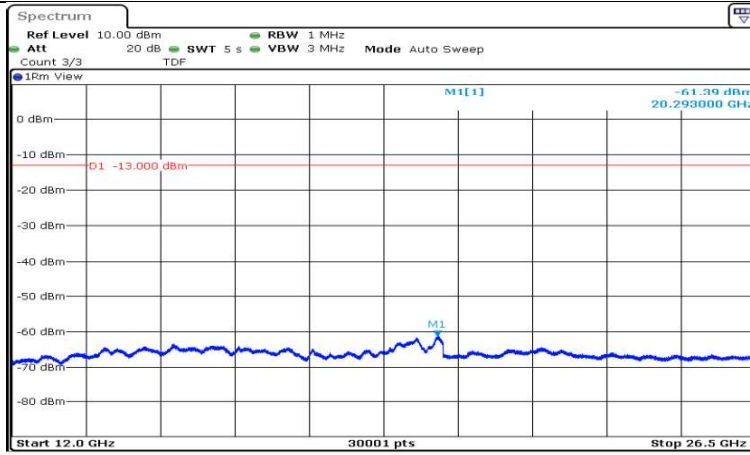

P
Date: 22.SEP.2020 12:25:58