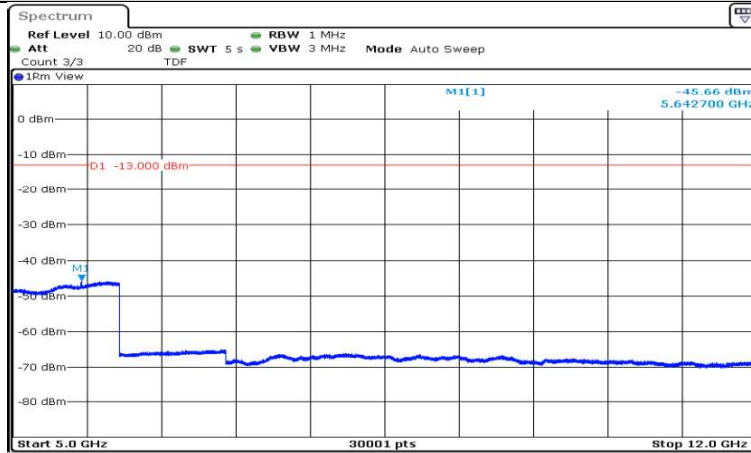

P
Date: 22 SEP 2020 12:44:55

Band12-5MHz-QPSK-23095-1RB#0-Range3:30~1000MHz

P
 Date: 22 SEP 2020 12:45:03

Band12-5MHz-QPSK-23095-1RB#0-Range4:1000~5000MHz

P
 Date: 22 SEP 2020 12:45:26

Band12-5MHz-QPSK-23095-1RB#0-Range5:5000~12000MHz