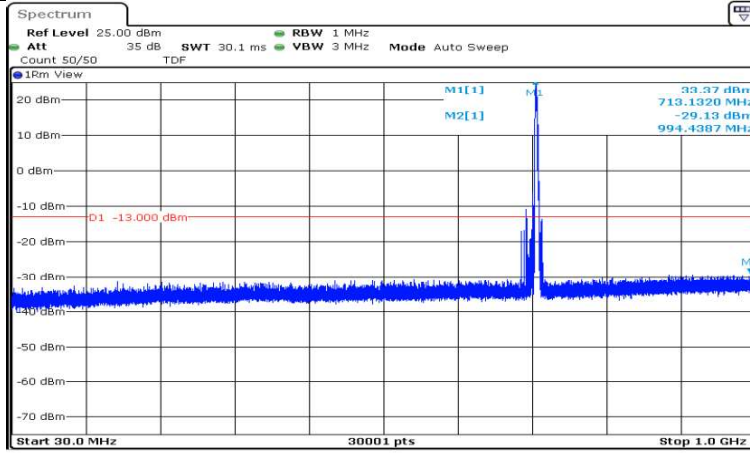

P
Date: 22.SEP.2020 12:38:48