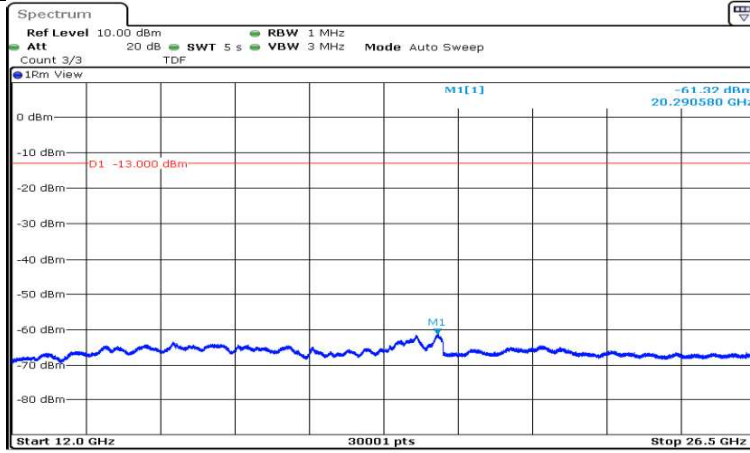

P
Date: 22 SEP 2020 12:30:37