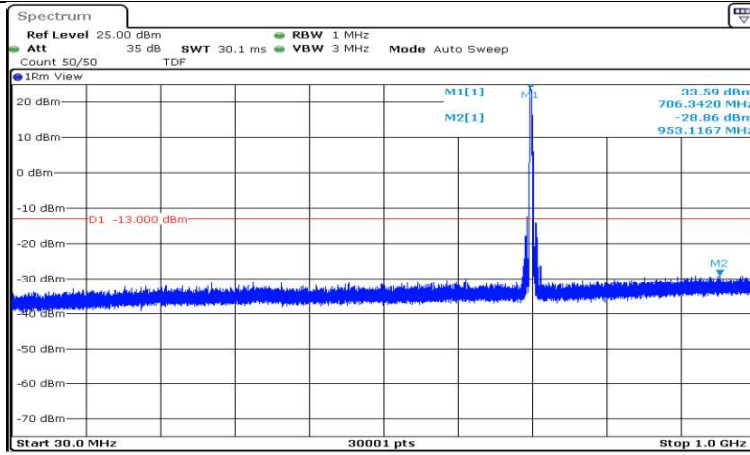

P
Date: 22.SEP.2020 12:35:43