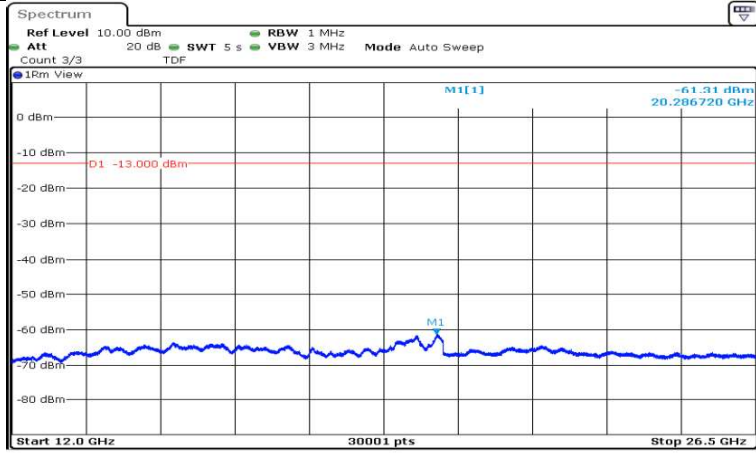

P
Date: 22.SEP.2020 12:27:32