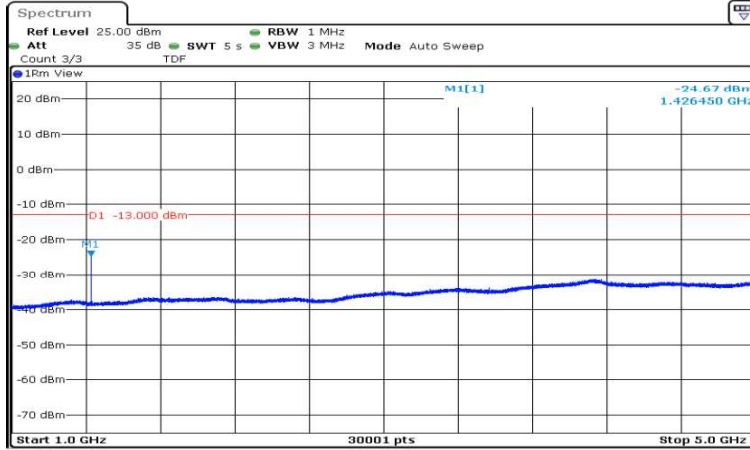

Band12-3MHz-QPSK-23165-1RB#0-Range4:1000~5000MHz

P
Date: 22.SEP.2020 12:39:11