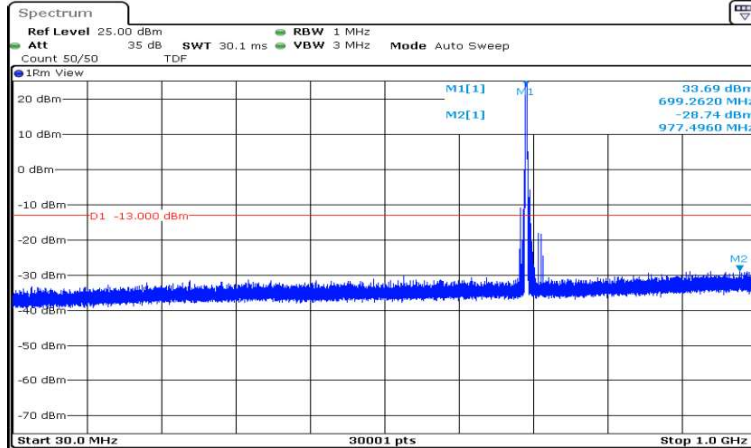

Band12-1.4MHz-QPSK-23017-1RB#0-Range3:30~1000MHz

P
Date: 22.SEP.2020 12:23:18