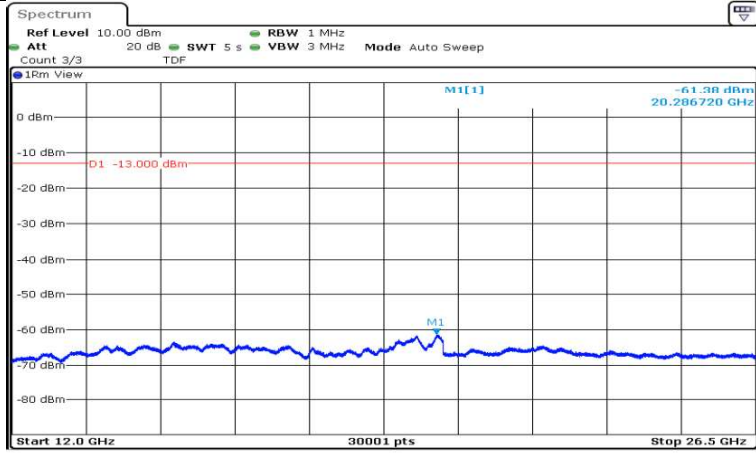

P
Date: 22 SEP 2020 12:38:23