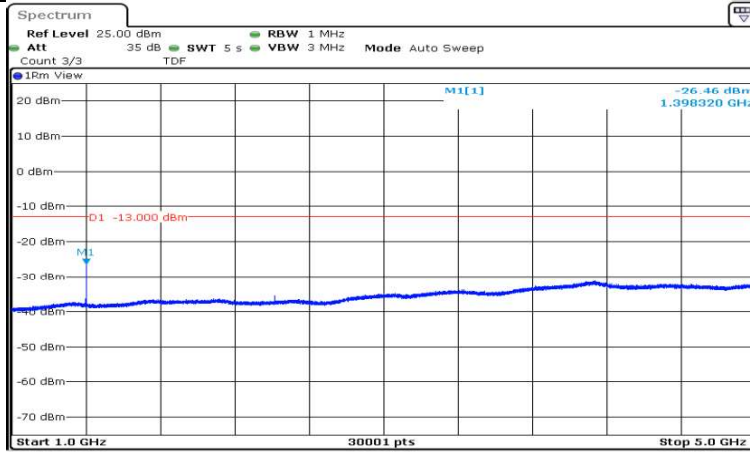

Band12-3MHz-16QAM-23025-1RB#0-Range4:1000~5000MHz

P
Date: 22.SEP.2020 12:34:33