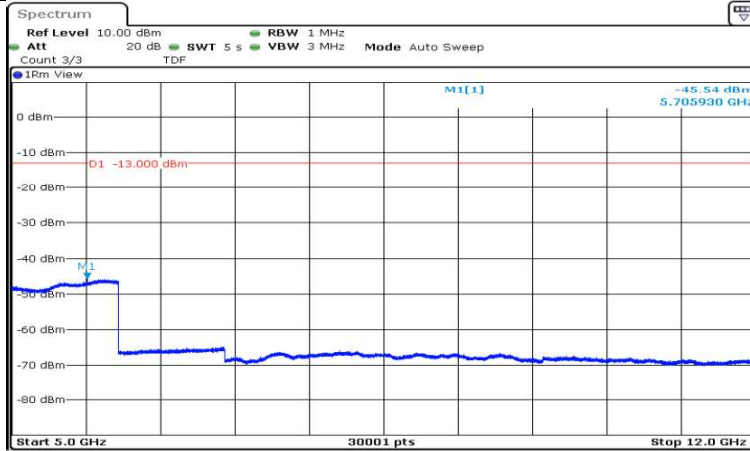

P
 Date: 22 SEP 2020 12:38:39

Band12-3MHz-QPSK-23165-1RB#0-Range3:30~1000MHz

P
 Date: 22.SEP.2020 12:38:48

Band12-3MHz-QPSK-23165-1RB#0-Range4:1000~5000MHz

P
 Date: 22.SEP.2020 12:39:11

Band12-3MHz-QPSK-23165-1RB#0-Range5:5000~12000MHz