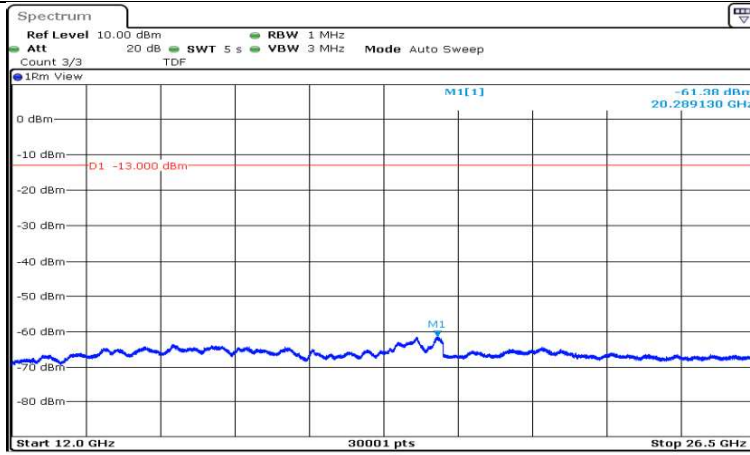

P
Date: 22 SEP 2020 12:35:19