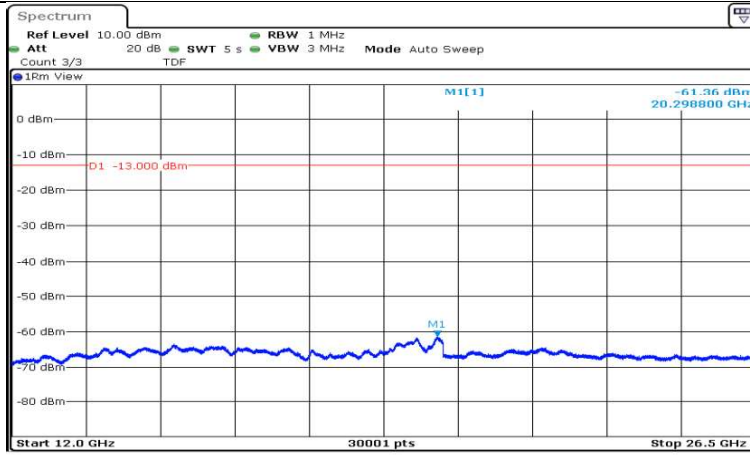

P
Date: 22 SEP 2020 12:39:57