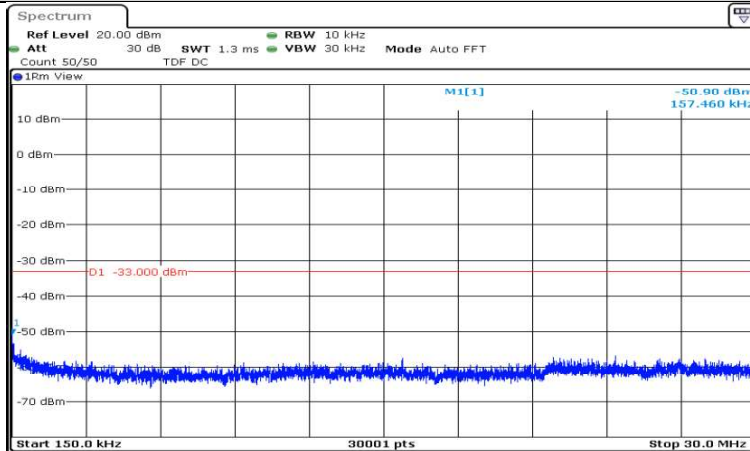

P
 Date: 22.SEP.2020 12:36:29

Band12-3MHz-QPSK-23095-1RB#0-Range6:12000~26500MHz

P
 Date: 22 SEP 2020 12:36:52

Band12-3MHz-QPSK-23165-1RB#0-Range1:0.009~0.15MHz

P
 Date: 22 SEP 2020 12:38:33

Band12-3MHz-QPSK-23165-1RB#0-Range2:0.15~30MHz