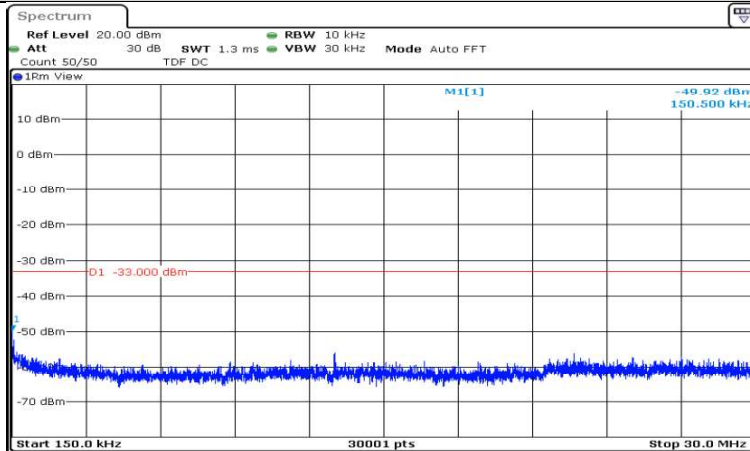

P
 Date: 22.SEP.2020 12:39:34

Band12-3MHz-QPSK-23165-1RB#0-Range6:12000~26500MHz

P
Date: 22 SEP 2020 12:39:57

Band12-3MHz-16QAM-23025-1RB#0-Range1:0.009~0.15MHz

P
Date: 22 SEP 2020 12:33:55

Band12-3MHz-16QAM-23025-1RB#0-Range2:0.15~30MHz