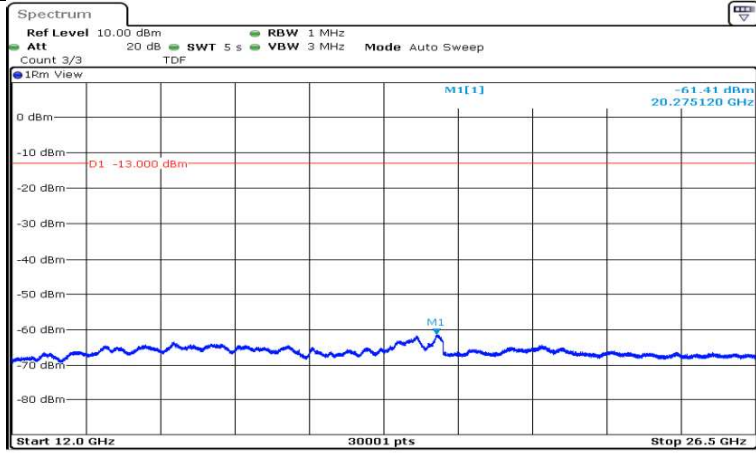

P
Date: 22 SEP 2020 12:43:08