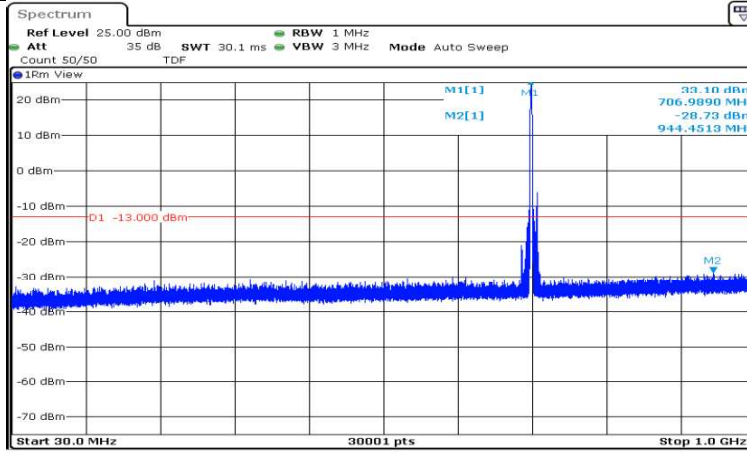

P
Date: 22.SEP.2020 12:26:23