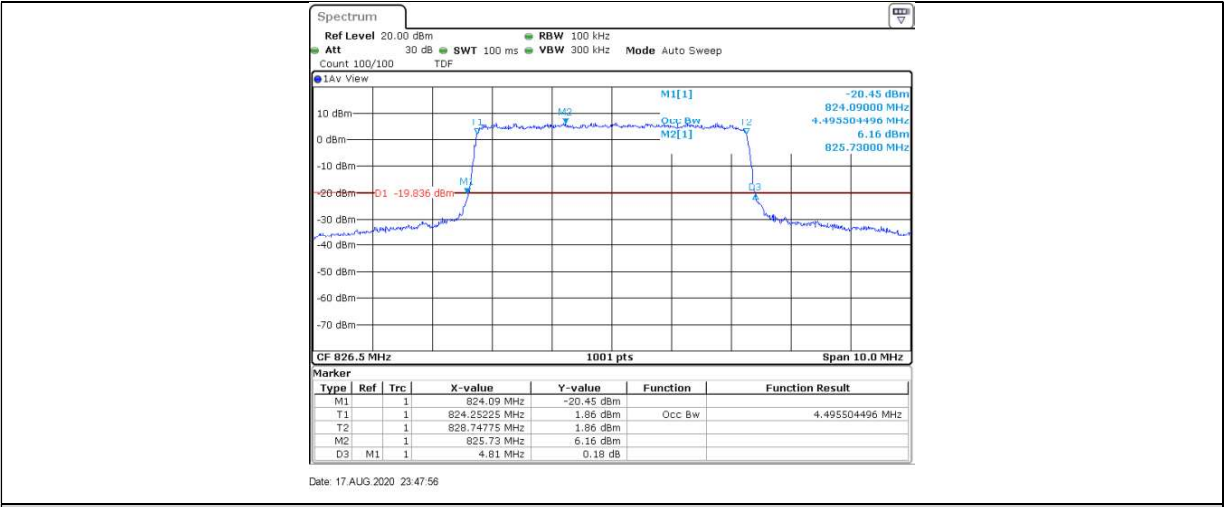

Test Plots

Band5-3MHz-QPSK-20415-15RB#0-2.696

Band5-3MHz-16QAM-20415-15RB#0-2.696

Band5-5MHz-QPSK-20425-25RB#0-4.496

Band5-5MHz-16QAM-20425-25RB#0-4.496

Band5-10MHz-QPSK-20450-50RB#0-8.985

Appendix E: Band Edges Compliance