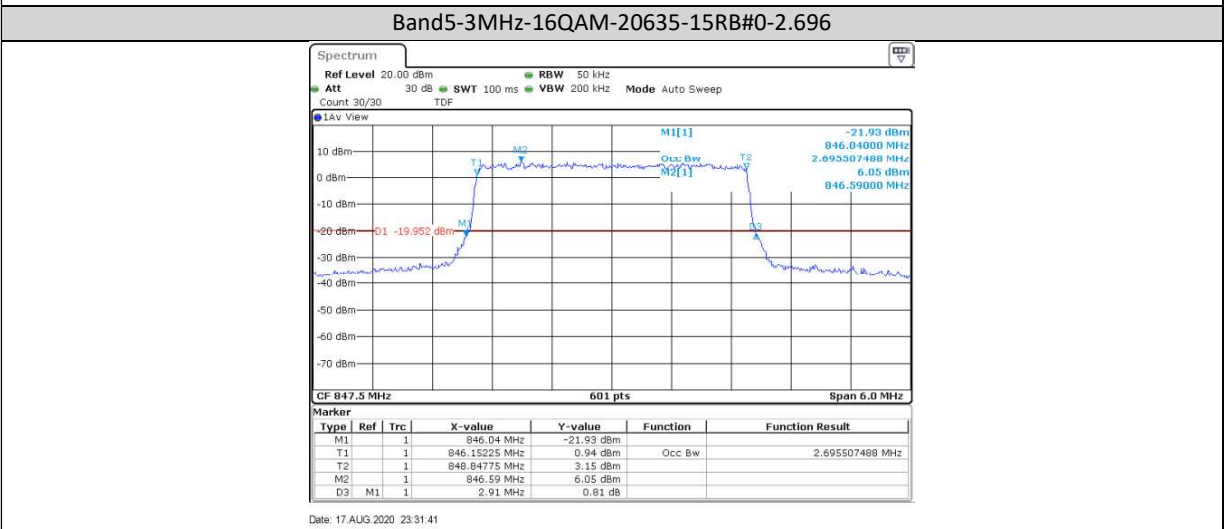

Test Plots

Band5-3MHz-QPSK-20415-15RB#0-2.696

Band5-3MHz-16QAM-20415-15RB#0-2.696

Band5-5MHz-QPSK-20425-25RB#0-4.496

Band5-5MHz-16QAM-20425-25RB#0-4.496

Band5-10MHz-QPSK-20450-50RB#0-8.985

Appendix E: Band Edges Compliance