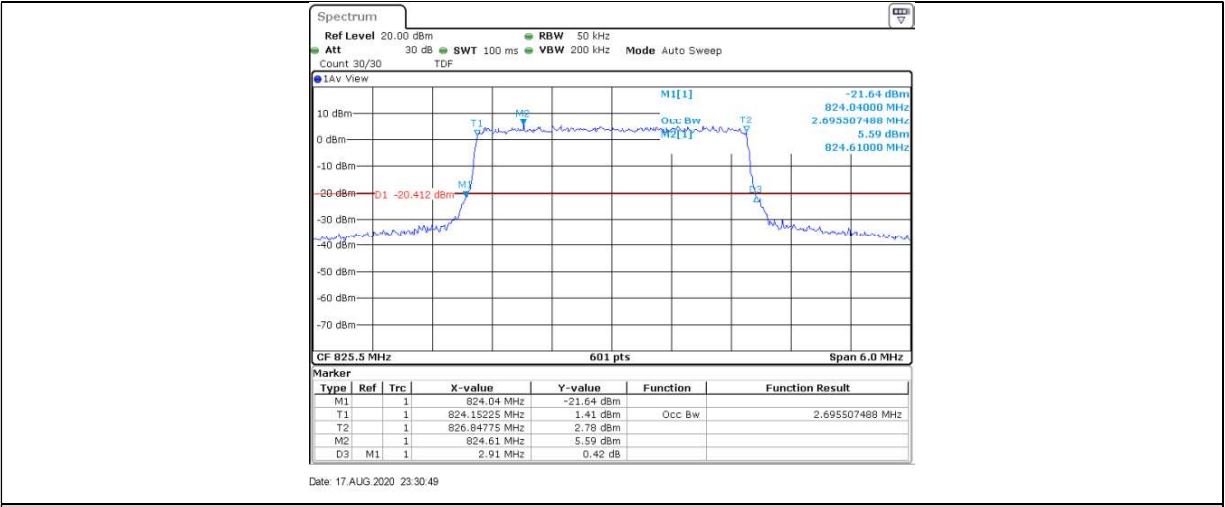

Test Plots

Band5-3MHz-QPSK-20415-15RB#0-2.696

Band5-3MHz-16QAM-20415-15RB#0-2.696

Band5-5MHz-QPSK-20425-25RB#0-4.496

Band5-5MHz-16QAM-20425-25RB#0-4.496

Band5-10MHz-QPSK-20450-50RB#0-8.985

Appendix E: Band Edges Compliance