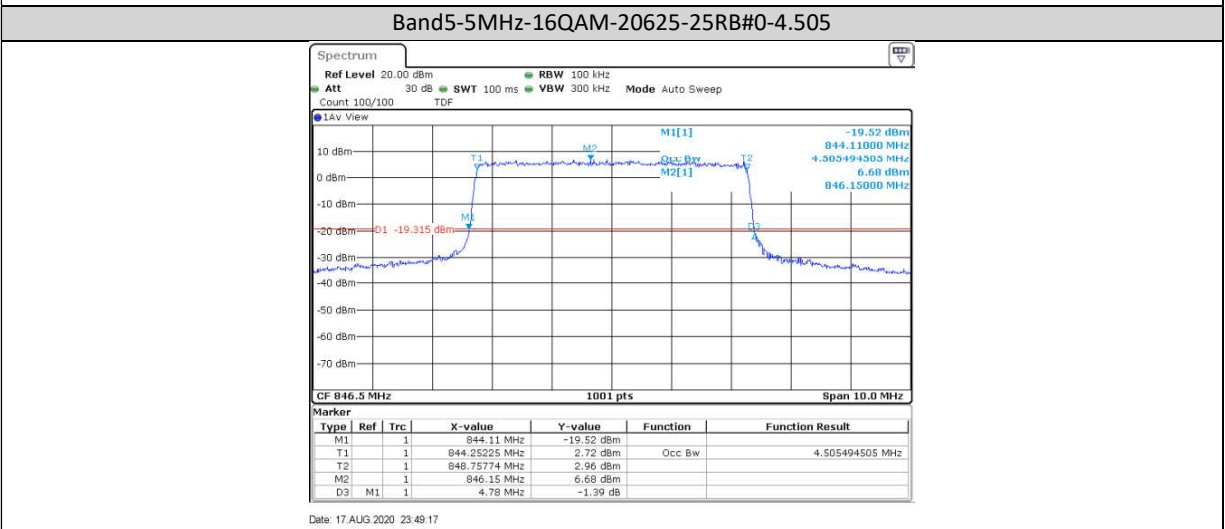

Test Plots

Band5-3MHz-QPSK-20415-15RB#0-2.696

Band5-3MHz-16QAM-20415-15RB#0-2.696

Band5-5MHz-QPSK-20425-25RB#0-4.496

Band5-5MHz-16QAM-20425-25RB#0-4.496

Band5-10MHz-QPSK-20450-50RB#0-8.985

Appendix E: Band Edges Compliance