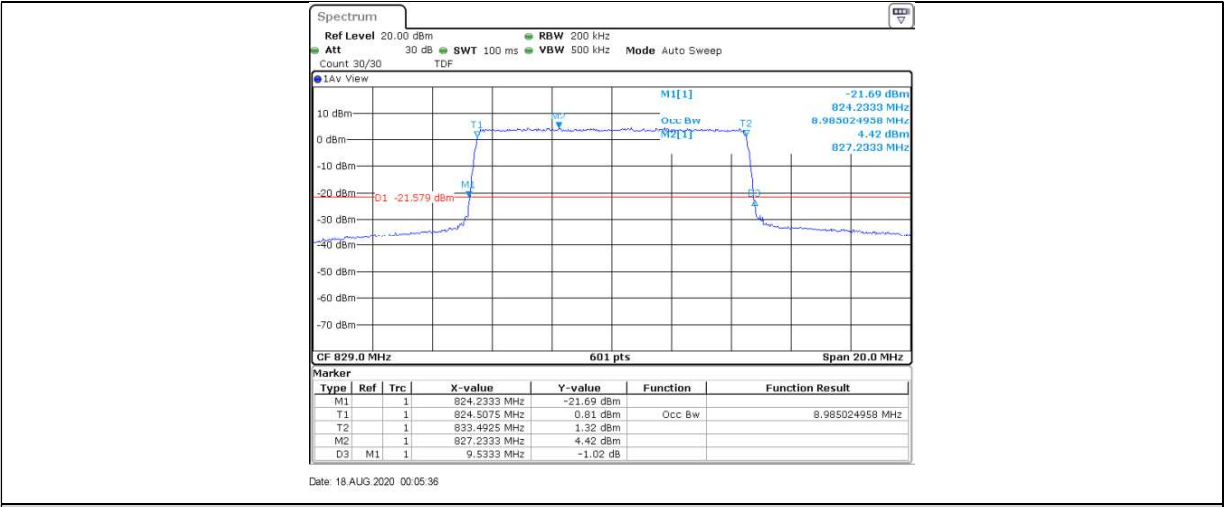

Test Plots

Band5-3MHz-QPSK-20415-15RB#0-2.696

Band5-3MHz-16QAM-20415-15RB#0-2.696

Band5-5MHz-QPSK-20425-25RB#0-4.496

Band5-5MHz-16QAM-20425-25RB#0-4.496

Band5-10MHz-QPSK-20450-50RB#0-8.985

Appendix E: Band Edges Compliance