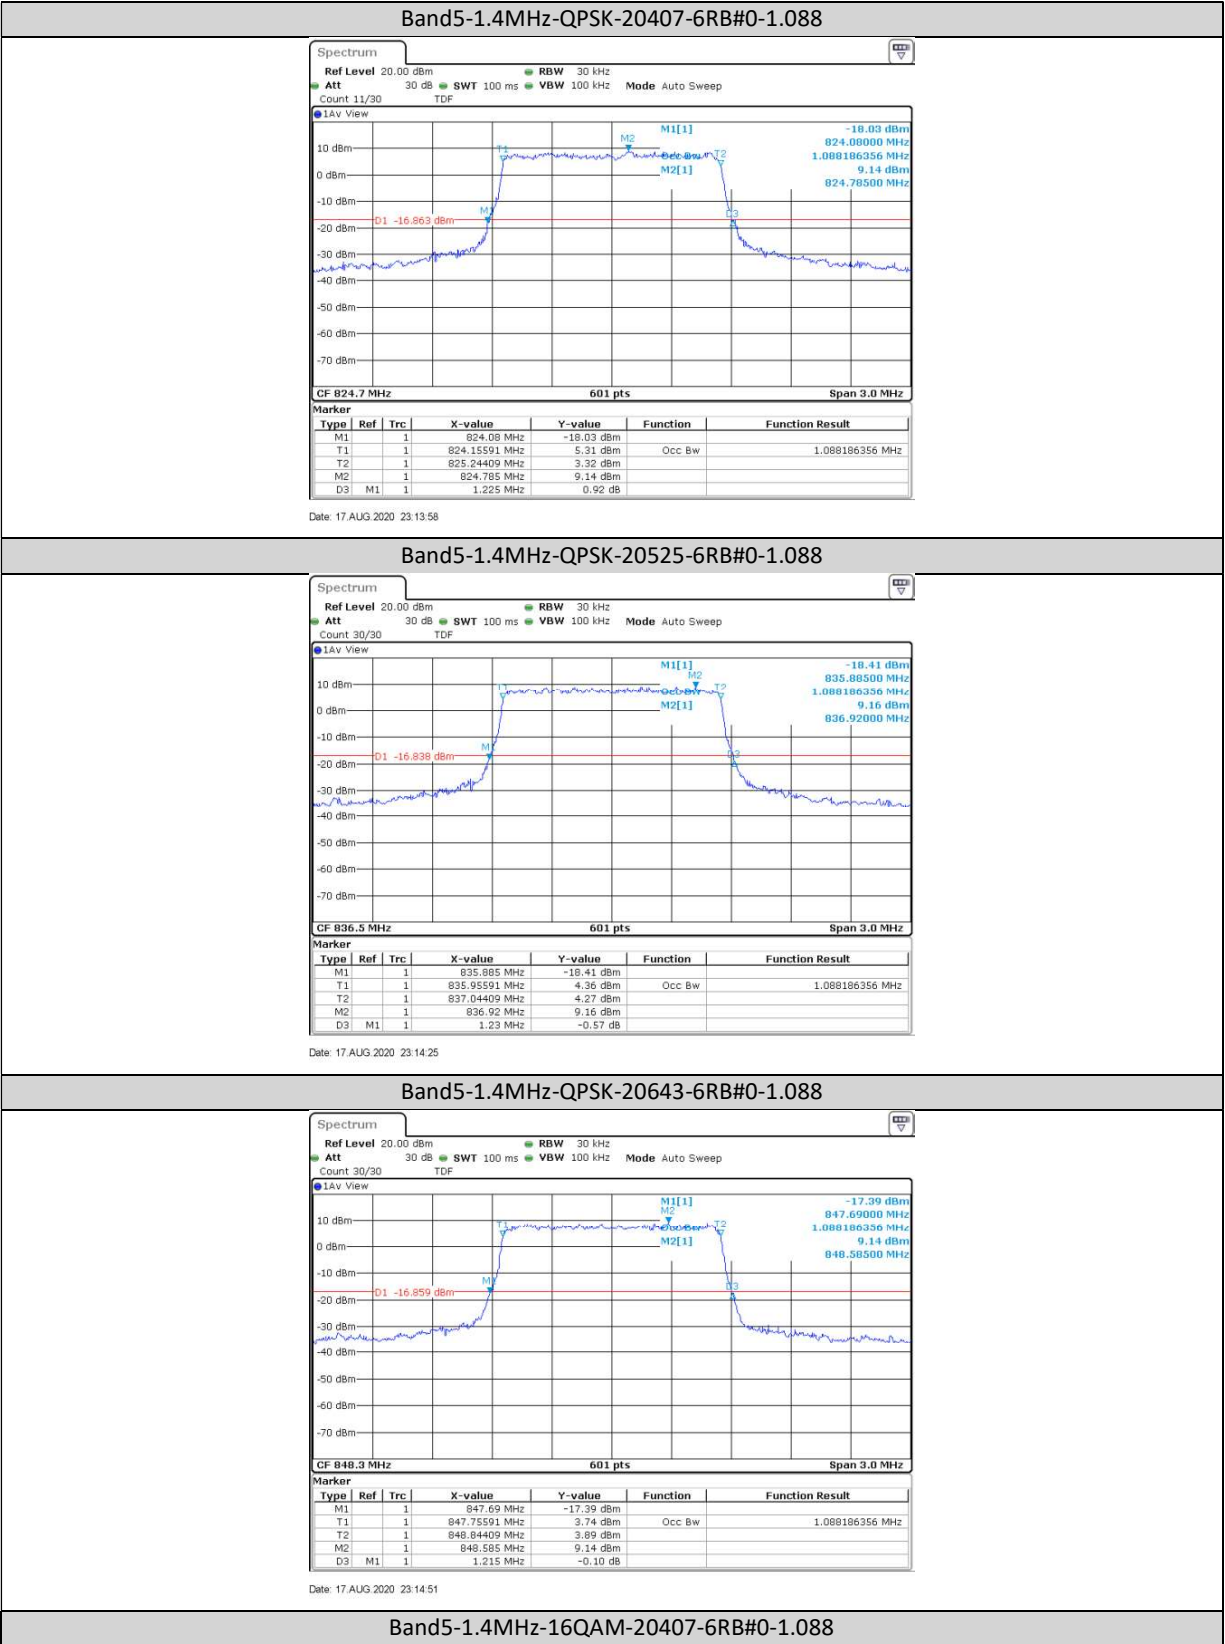

Test Plots

Band5-3MHz-QPSK-20415-15RB#0-2.696

Band5-3MHz-16QAM-20415-15RB#0-2.696

Band5-5MHz-QPSK-20425-25RB#0-4.496

Band5-5MHz-16QAM-20425-25RB#0-4.496

Band5-10MHz-QPSK-20450-50RB#0-8.985

Appendix E: Band Edges Compliance