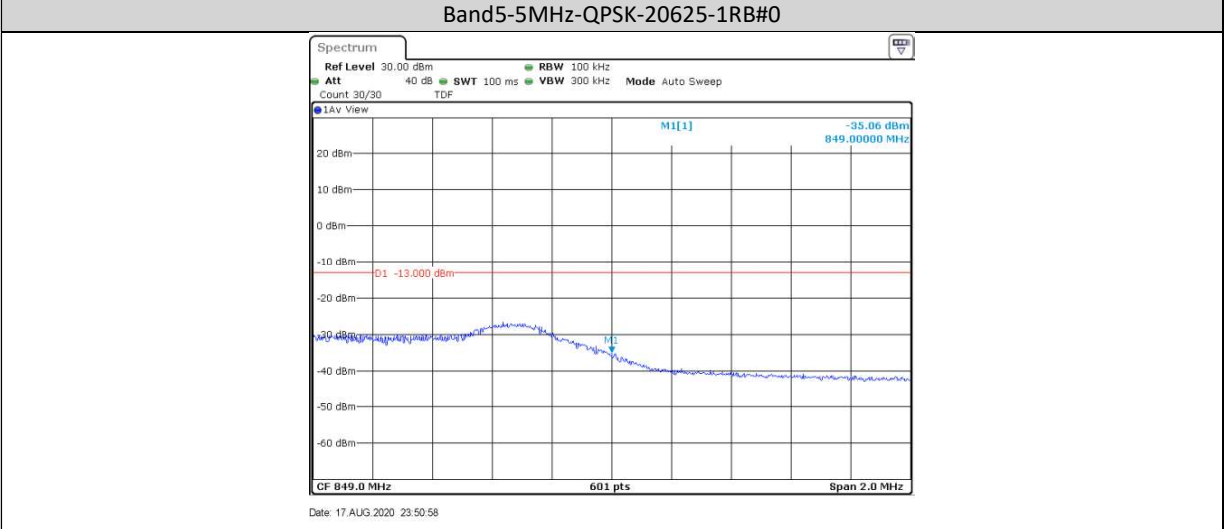

Band5-3MHz-QPSK-20415-15RB#0

Band5-3MHz-16QAM-20415-1RB#0

Band5-3MHz-16QAM-20415-1RB#14

Band5-3MHz-16QAM-20415-15RB#0

Band5-5MHz-QPSK-20425-1RB#0

Band5-5MHz-QPSK-20425-1RB#24

Band5-5MHz-QPSK-20425-25RB#0

Band5-5MHz-QPSK-20625-25RB#0