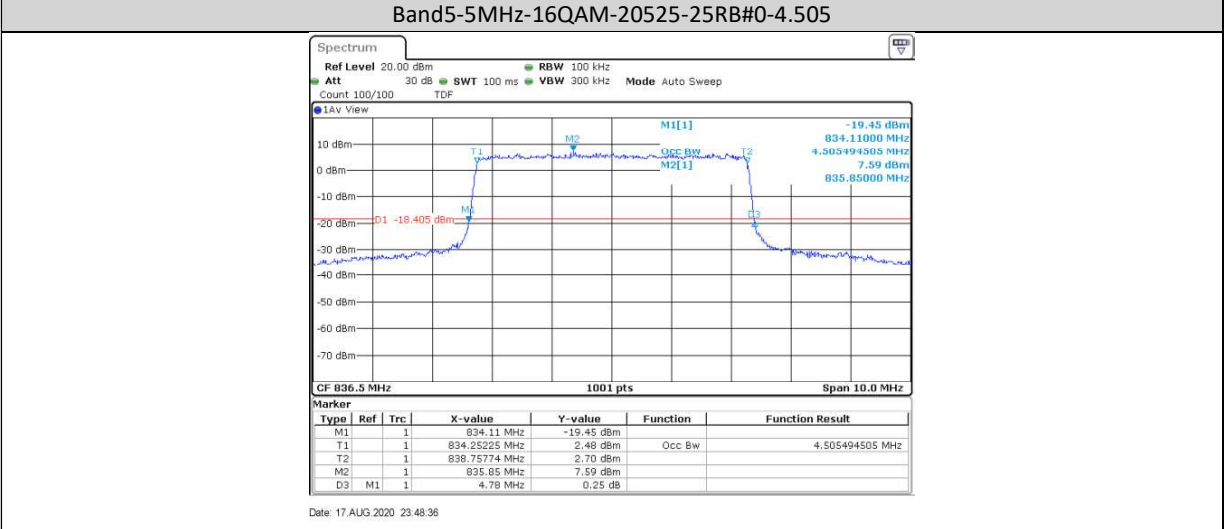

Test Plots

Band5-3MHz-QPSK-20415-15RB#0-2.696

Band5-3MHz-16QAM-20415-15RB#0-2.696

Band5-5MHz-QPSK-20425-25RB#0-4.496

Band5-5MHz-16QAM-20425-25RB#0-4.496

Band5-10MHz-QPSK-20450-50RB#0-8.985

Appendix E: Band Edges Compliance