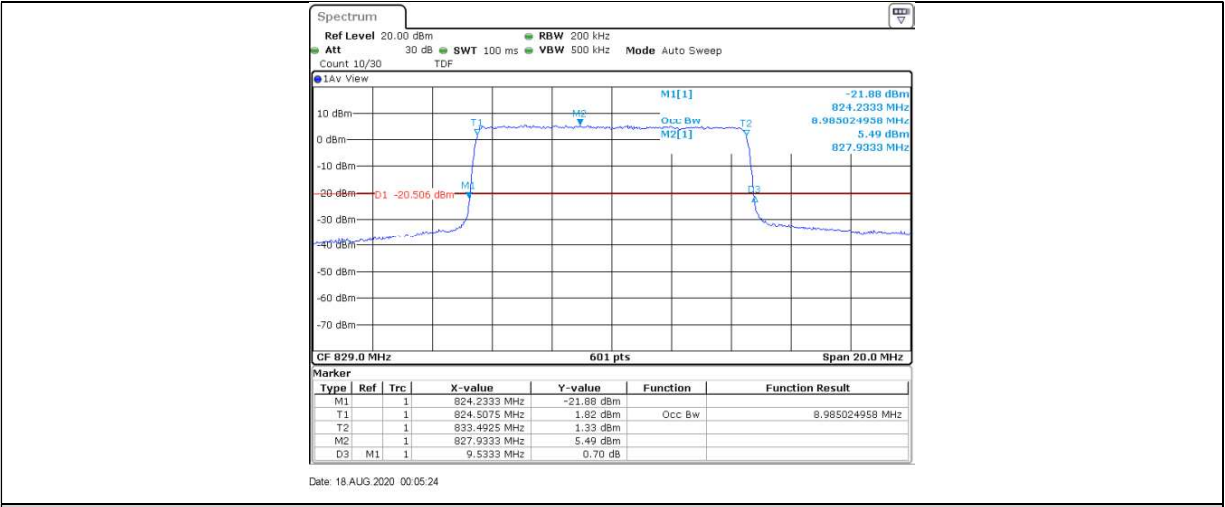

Test Plots

Band5-3MHz-QPSK-20415-15RB#0-2.696

Band5-3MHz-16QAM-20415-15RB#0-2.696

Band5-5MHz-QPSK-20425-25RB#0-4.496

Band5-5MHz-16QAM-20425-25RB#0-4.496

Band5-10MHz-QPSK-20450-50RB#0-8.985

Appendix E: Band Edges Compliance