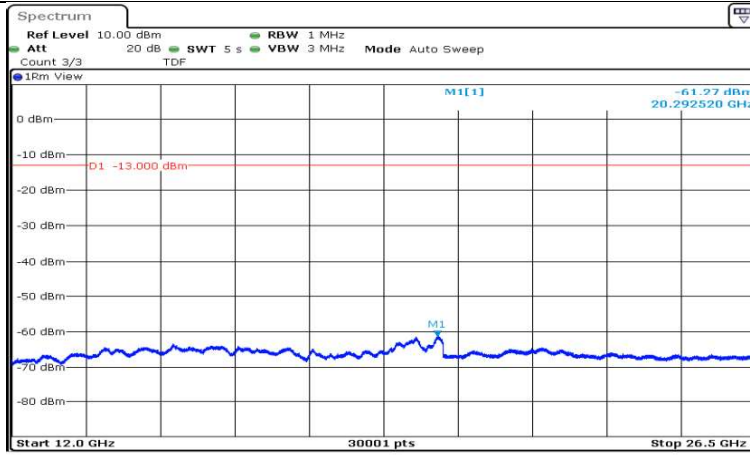

P
Date: 22.SEP.2020 11:00:59

Band5-1.4MHz-QPSK-20407-1RB#0-Range4:1000~5000MHz

P
Date: 22.SEP.2020 11:01:22

Band5-1.4MHz-QPSK-20407-1RB#0-Range5:5000~12000MHz

P
Date: 22.SEP.2020 11:01:45

Band5-1.4MHz-QPSK-20407-1RB#0-Range6:12000~26500MHz