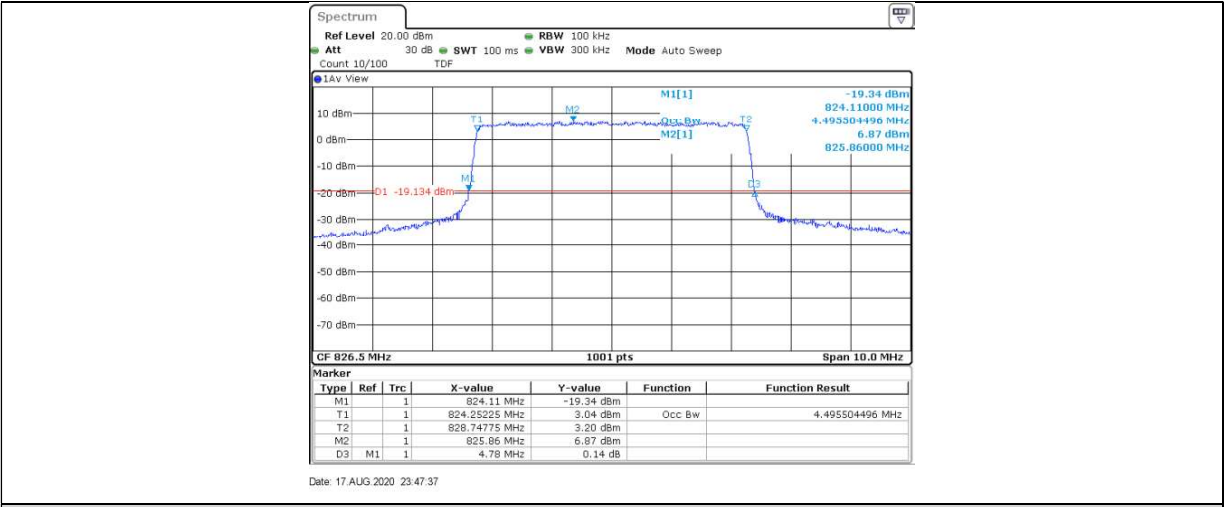

Test Plots

Band5-3MHz-QPSK-20415-15RB#0-2.696

Band5-3MHz-16QAM-20415-15RB#0-2.696

Band5-5MHz-QPSK-20425-25RB#0-4.496

Band5-5MHz-16QAM-20425-25RB#0-4.496

Band5-10MHz-QPSK-20450-50RB#0-8.985

Appendix E: Band Edges Compliance