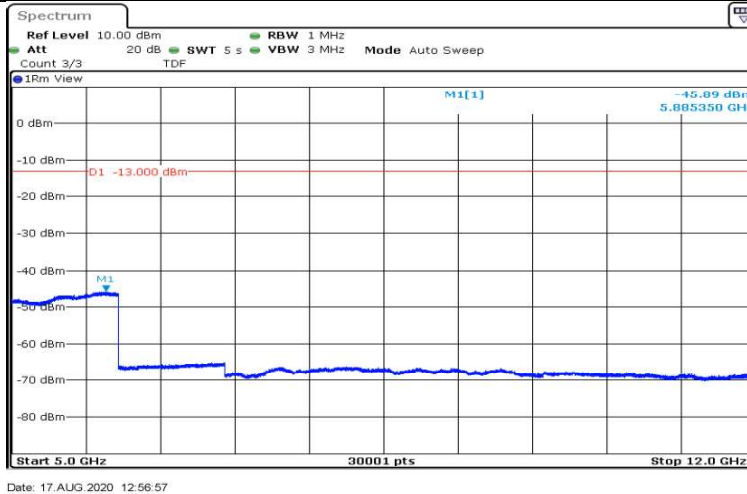

Date: 17.AUG.2020 12:56:03

Band12-3MHz-QPSK-23165-1RB#0-Range3:30~1000MHz

Date: 17.AUG.2020 12:56:11

Band12-3MHz-QPSK-23165-1RB#0-Range4:1000~5000MHz

Band12-3MHz-QPSK-23165-1RB#0-Range5:5000~12000MHz

Band12-3MHz-QPSK-23165-1RB#0-Range6:12000~26500MHz