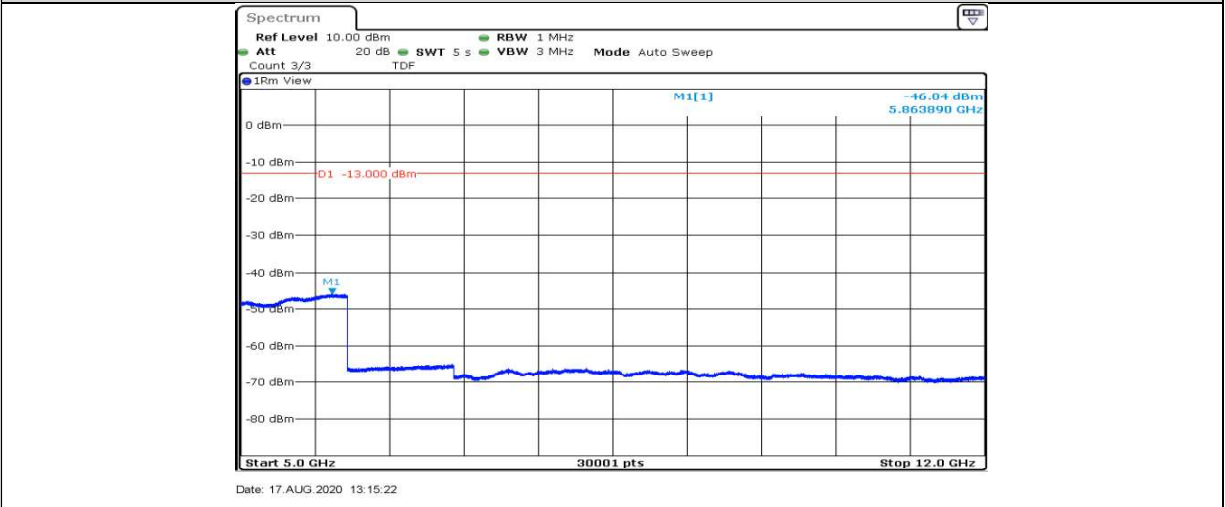

Date: 17.AUG.2020 13:14:28

Band12-5MHz-QPSK-23095-1RB#0-Range3:30~1000MHz

Date: 17.AUG.2020 13:14:36

Band12-5MHz-QPSK-23095-1RB#0-Range4:1000~5000MHz

Band12-5MHz-QPSK-23095-1RB#0-Range5:5000~12000MHz

Band12-5MHz-QPSK-23095-1RB#0-Range6:12000~26500MHz