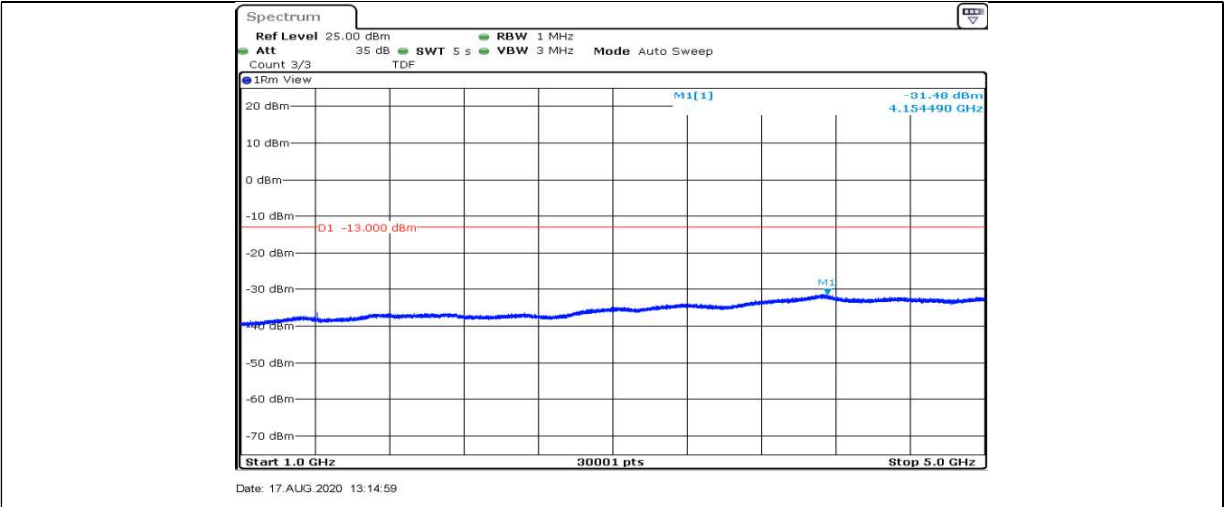

Date: 17.AUG.2020 13:14:28

Band12-5MHz-QPSK-23095-1RB#0-Range3:30~1000MHz

Date: 17.AUG.2020 13:14:36

Band12-5MHz-QPSK-23095-1RB#0-Range4:1000~5000MHz

Band12-5MHz-QPSK-23095-1RB#0-Range5:5000~12000MHz

Band12-5MHz-QPSK-23095-1RB#0-Range6:12000~26500MHz