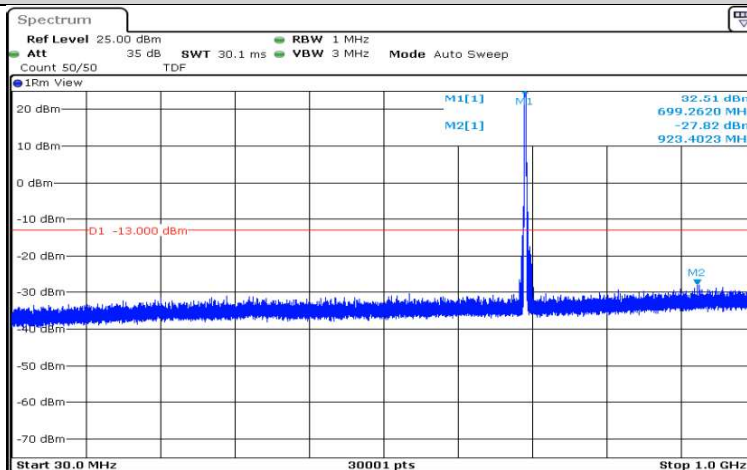

Band12-1.4MHz-16QAM-23017-1RB#0-Range3:30~1000MHz

Date: 17.AUG.2020 12:21:21

Band12-1.4MHz-16QAM-23017-1RB#0-Range4:1000~5000MHz