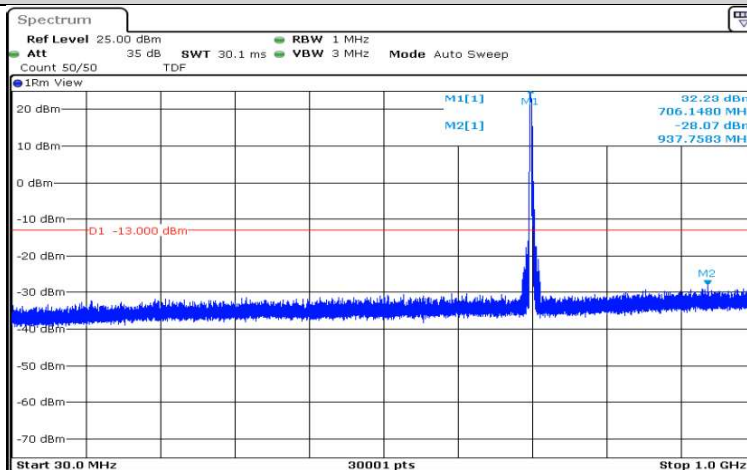

Band12-3MHz-16QAM-23095-1RB#0-Range3:30~1000MHz

Date: 17.AUG.2020 12:54:39

Band12-3MHz-16QAM-23095-1RB#0-Range4:1000~5000MHz