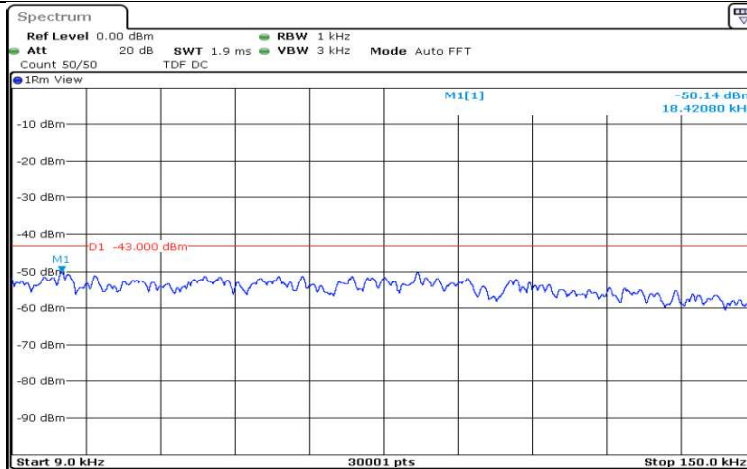

Band12-3MHz-16QAM-23025-1RB#0-Range4:1000~5000MHz

Band12-3MHz-16QAM-23025-1RB#0-Range5:5000~12000MHz

Band12-3MHz-16QAM-23025-1RB#0-Range6:12000~26500MHz

Band12-3MHz-16QAM-23095-1RB#0-Range1:0.009~0.15MHz