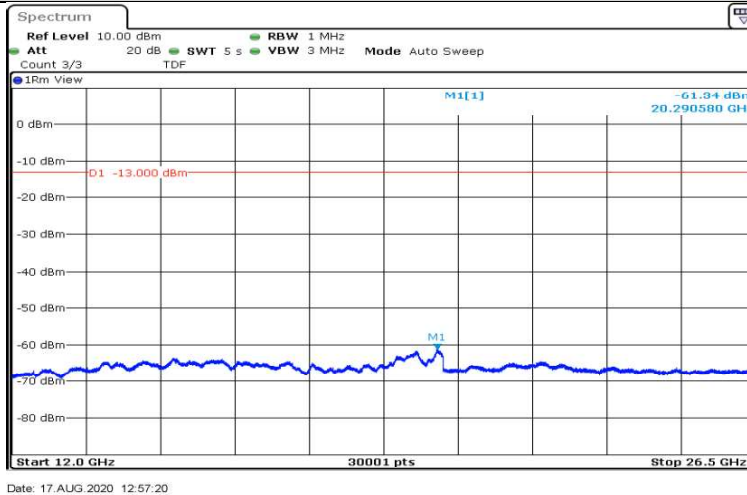

Date: 17.AUG.2020 12:56:03

Band12-3MHz-QPSK-23165-1RB#0-Range3:30~1000MHz

Date: 17.AUG.2020 12:56:11

Band12-3MHz-QPSK-23165-1RB#0-Range4:1000~5000MHz

Band12-3MHz-QPSK-23165-1RB#0-Range5:5000~12000MHz

Band12-3MHz-QPSK-23165-1RB#0-Range6:12000~26500MHz