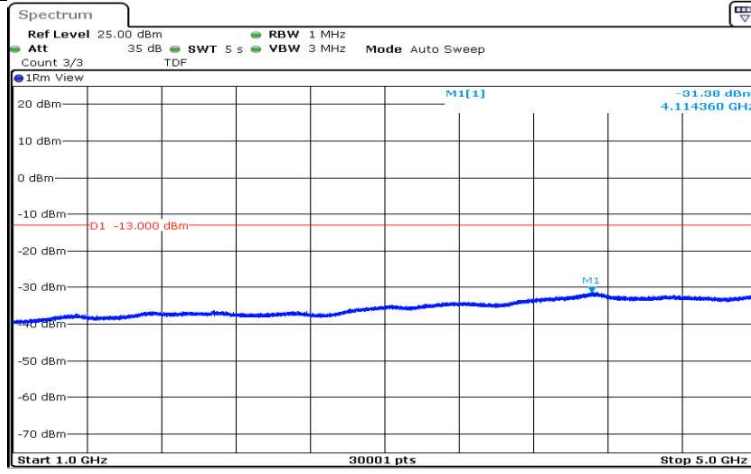

Date: 17.AUG.2020 12:21:44