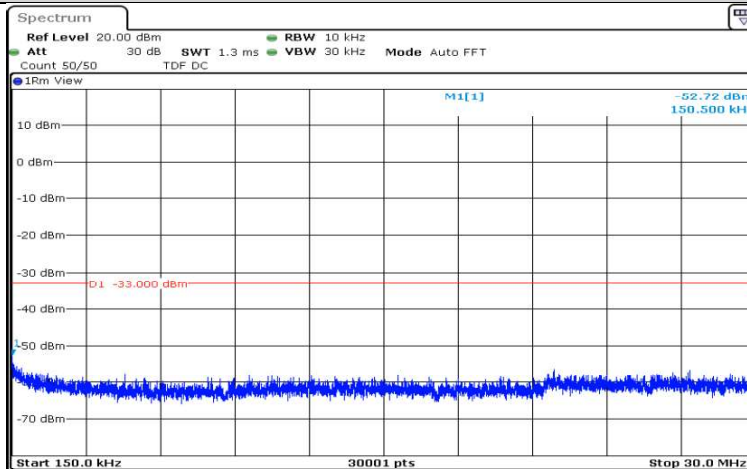

Band12-1.4MHz-QPSK-23173-1RB#0-Range5:5000~12000MHz

Band12-1.4MHz-QPSK-23173-1RB#0-Range6:12000~26500MHz

Band12-1.4MHz-16QAM-23017-1RB#0-Range1:0.009~0.15MHz

Date: 17.AUG.2020 12:21:06

Band12-1.4MHz-16QAM-23017-1RB#0-Range2:0.15~30MHz