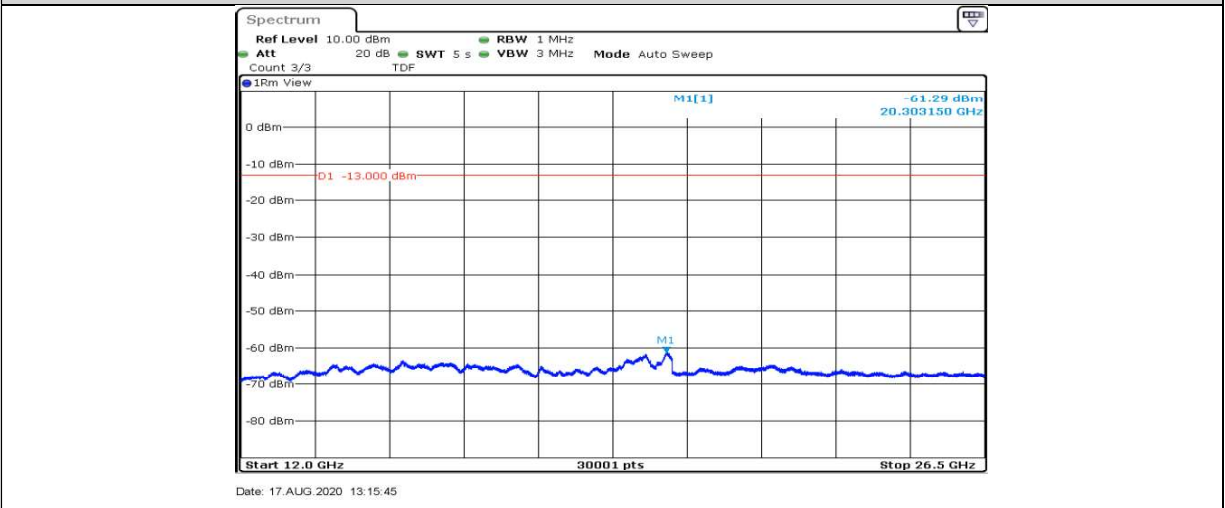

Date: 17.AUG.2020 13:14:28

Band12-5MHz-QPSK-23095-1RB#0-Range3:30~1000MHz

Date: 17.AUG.2020 13:14:36

Band12-5MHz-QPSK-23095-1RB#0-Range4:1000~5000MHz

Band12-5MHz-QPSK-23095-1RB#0-Range5:5000~12000MHz

Band12-5MHz-QPSK-23095-1RB#0-Range6:12000~26500MHz