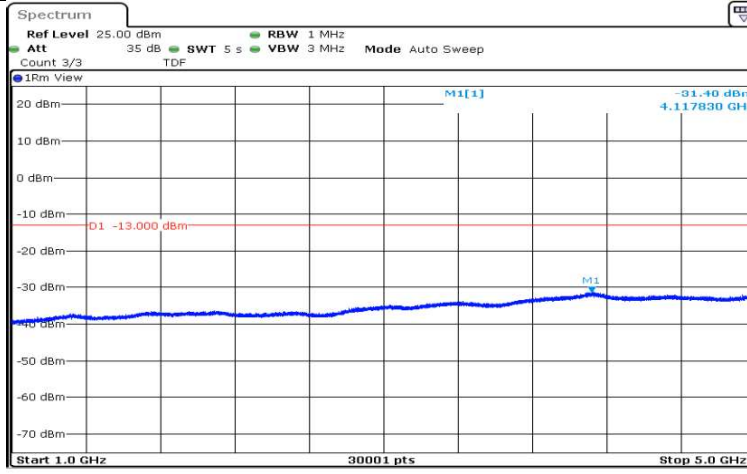

Date: 17.AUG.2020 12:58:05