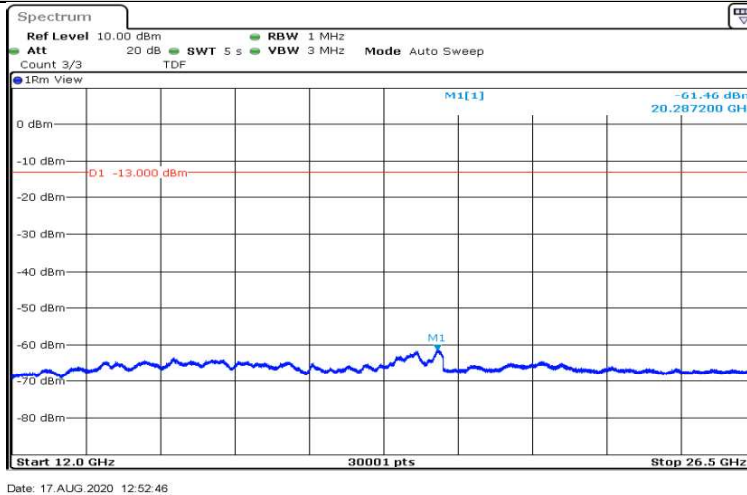

Band12-3MHz-16QAM-23025-1RB#0-Range4:1000~5000MHz

Band12-3MHz-16QAM-23025-1RB#0-Range5:5000~12000MHz

Band12-3MHz-16QAM-23025-1RB#0-Range6:12000~26500MHz

Band12-3MHz-16QAM-23095-1RB#0-Range1:0.009~0.15MHz