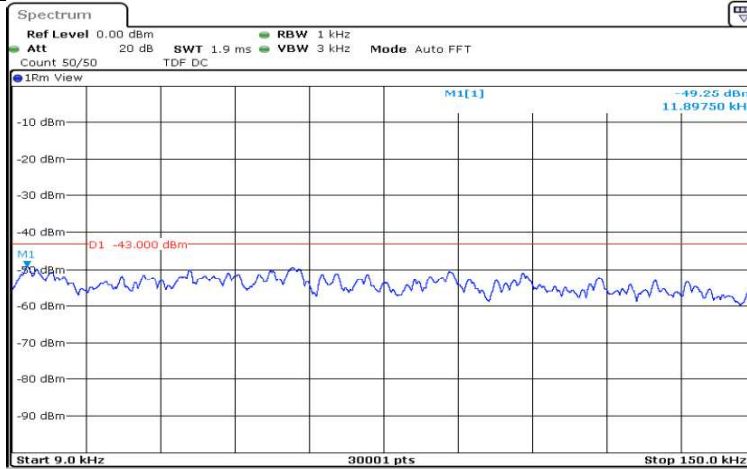

Date: 17.AUG.2020 12:51:22