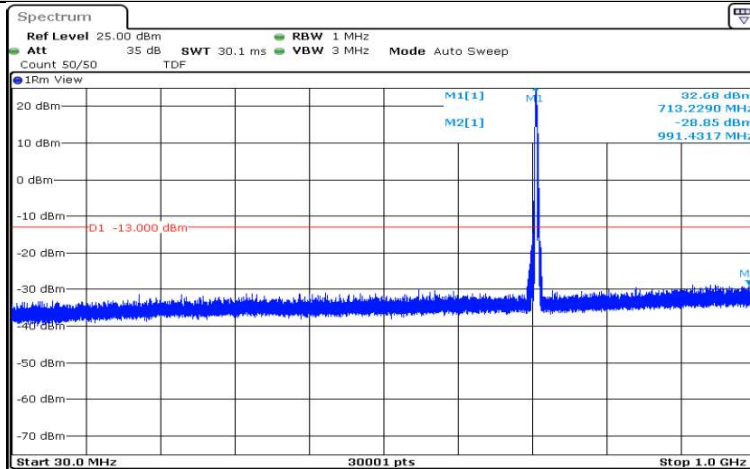

Band12-3MHz-16QAM-23165-1RB#0-Range3:30~1000MHz

Date: 17.AUG.2020 12:57:42

Band12-3MHz-16QAM-23165-1RB#0-Range4:1000~5000MHz