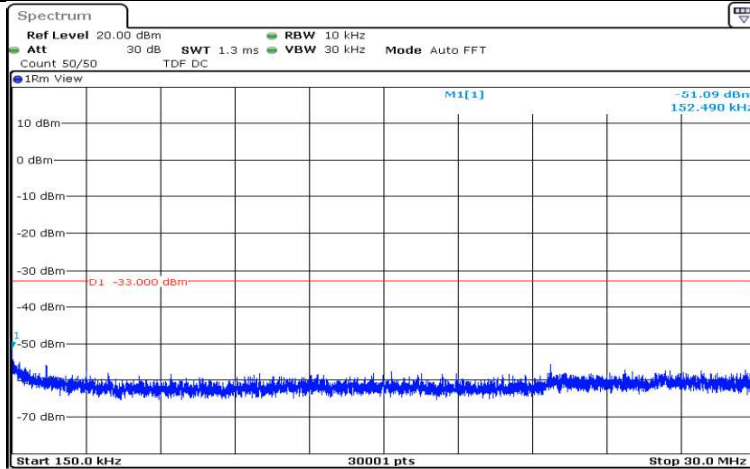

Band12-3MHz-16QAM-23095-1RB#0-Range5:5000~12000MHz

Band12-3MHz-16QAM-23095-1RB#0-Range6:12000~26500MHz

Band12-3MHz-16QAM-23165-1RB#0-Range1:0.009~0.15MHz

Date: 17.AUG.2020 12:57:27

Band12-3MHz-16QAM-23165-1RB#0-Range2:0.15~30MHz