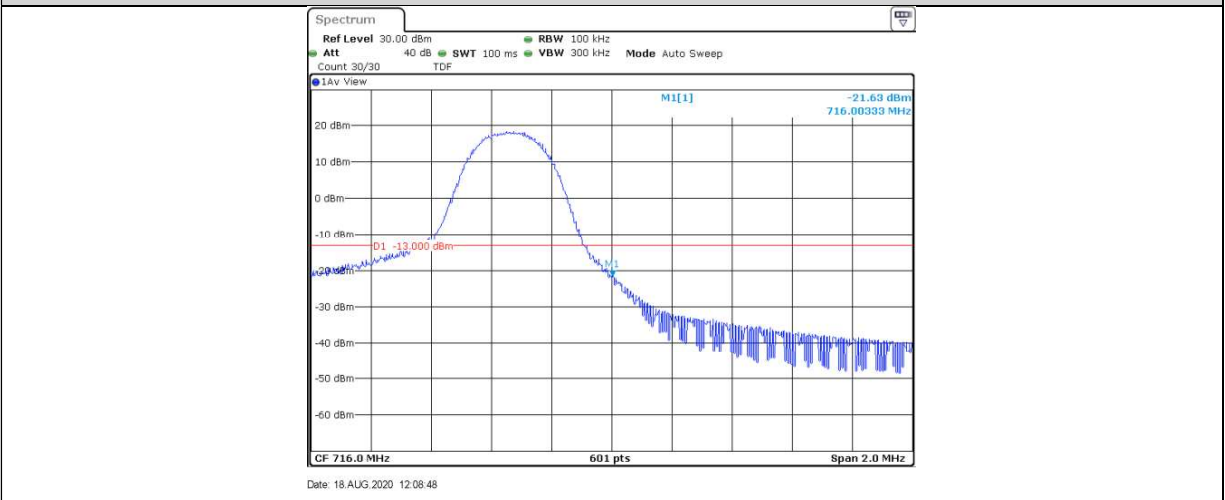

Band12-5MHz-QPSK-23035-1RB#0

Band12-5MHz-QPSK-23035-25RB#0

Band12-5MHz-QPSK-23155-1RB#0

Band12-5MHz-QPSK-23155-1RB#24

Band12-5MHz-QPSK-23155-25RB#0

Band12-5MHz-16QAM-23035-1RB#0

Band12-5MHz-16QAM-23035-1RB#24