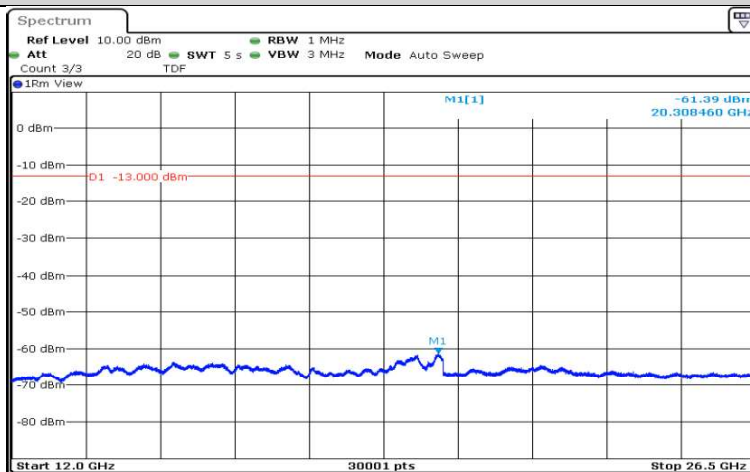

Band12-1.4MHz-QPSK-23017-1RB#0-Range4:1000~5000MHz

Date: 17.AUG.2020 12:20:13

Band12-1.4MHz-QPSK-23017-1RB#0-Range5:5000~12000MHz

Date: 17.AUG.2020 12:20:36

Band12-1.4MHz-QPSK-23017-1RB#0-Range6:12000~26500MHz