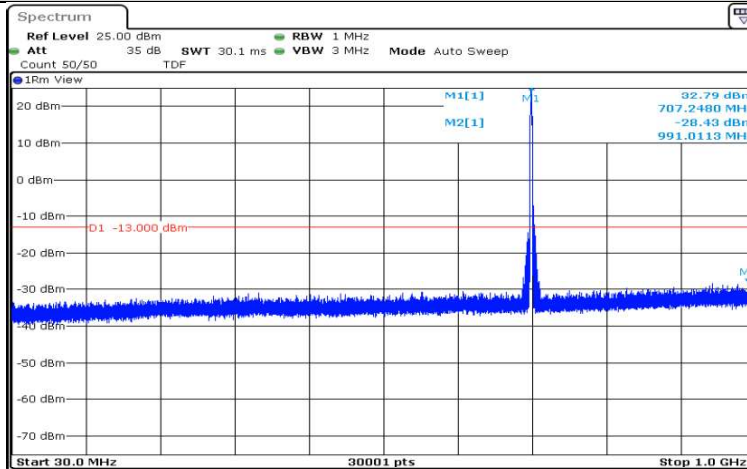

Date: 17.AUG.2020 12:23:53

Band12-1.4MHz-QPSK-23095-1RB#0-Range4:1000~5000MHz