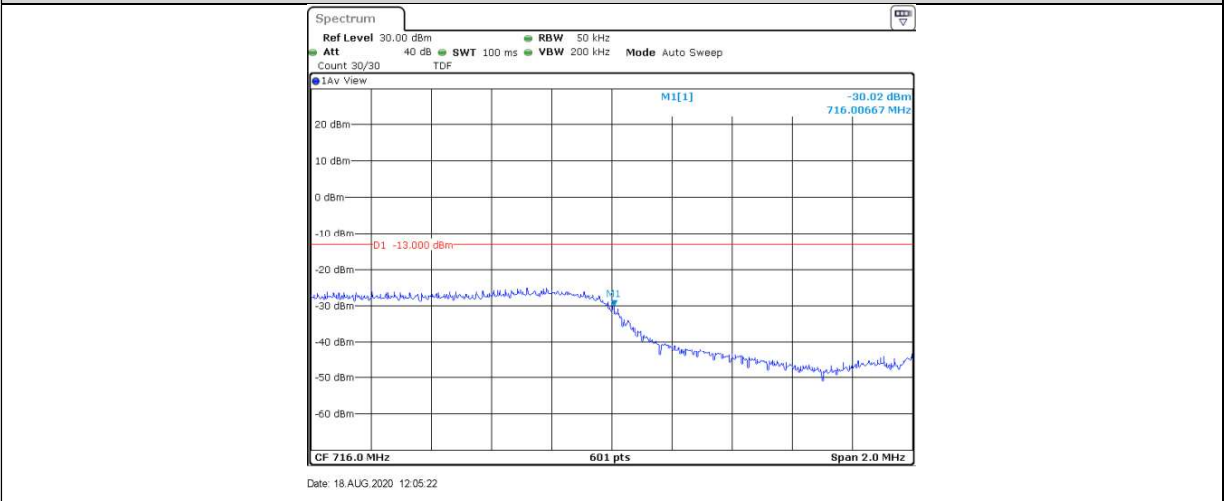

Band12-1.4MHz-16QAM-23173-6RB#0

Band12-3MHz-QPSK-23025-1RB#0

Band12-3MHz-QPSK-23025-1RB#14

Band12-3MHz-QPSK-23025-15RB#0

Band12-3MHz-QPSK-23165-1RB#0

Band12-3MHz-QPSK-23165-1RB#14

Band12-3MHz-QPSK-23165-15RB#0