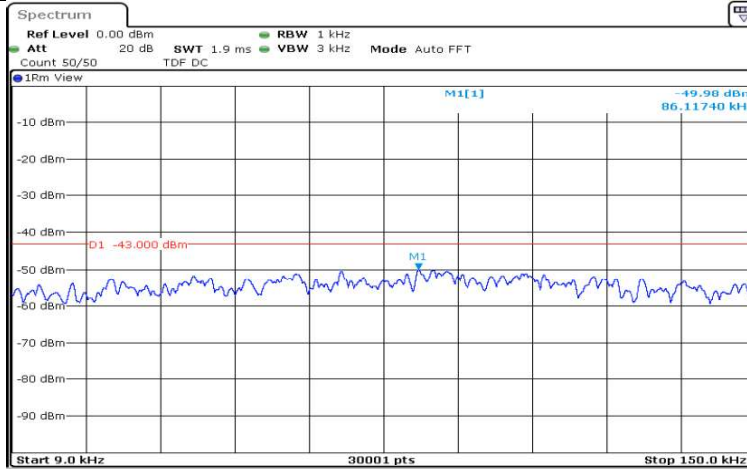

Date: 17.AUG.2020 12:23:38