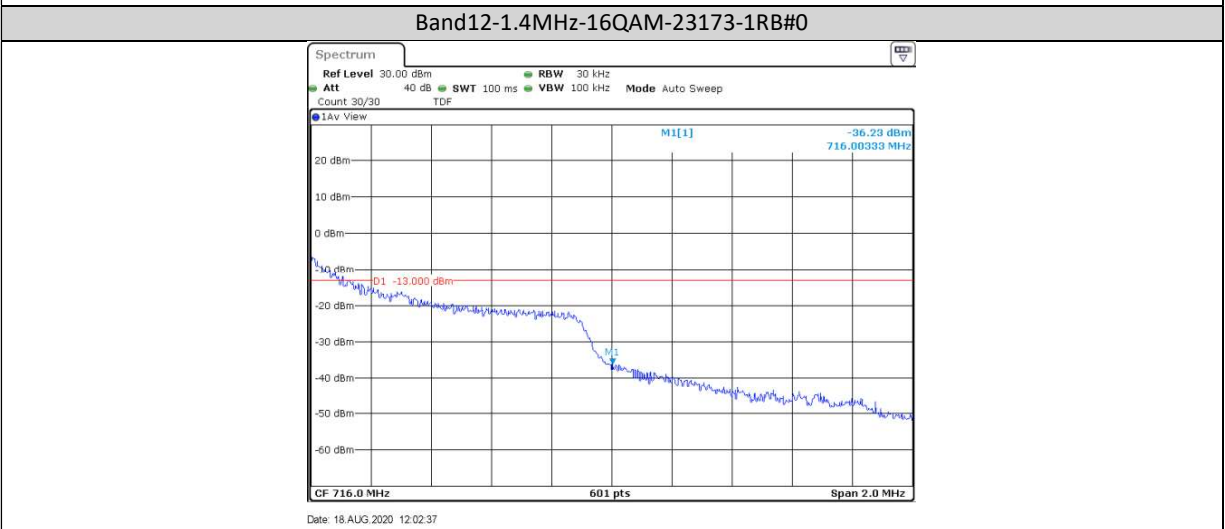

Band12-1.4MHz-QPSK-23017-6RB#0

Band12-1.4MHz-QPSK-23173-1RB#0

Band12-1.4MHz-QPSK-23173-1RB#5

Band12-1.4MHz-QPSK-23173-6RB#0

Band12-1.4MHz-16QAM-23017-1RB#0

Band12-1.4MHz-16QAM-23017-1RB#5

Band12-1.4MHz-16QAM-23017-6RB#0