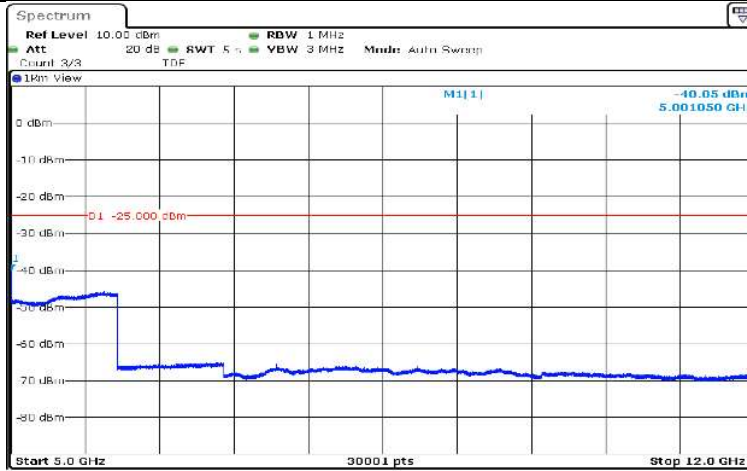

Band7-10MHz-QPSK-20800-1RB#0-Range5:5000~12000MHz

Date: 17.AUG.2020 10:58:08

Band7-10MHz-QPSK-20800-1RB#0-Range6:12000~26500MHz