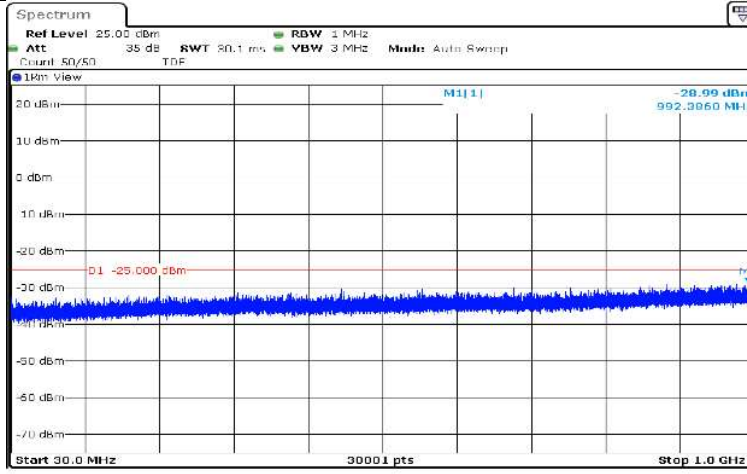

Date: 17.AUG.2020 10:57:20