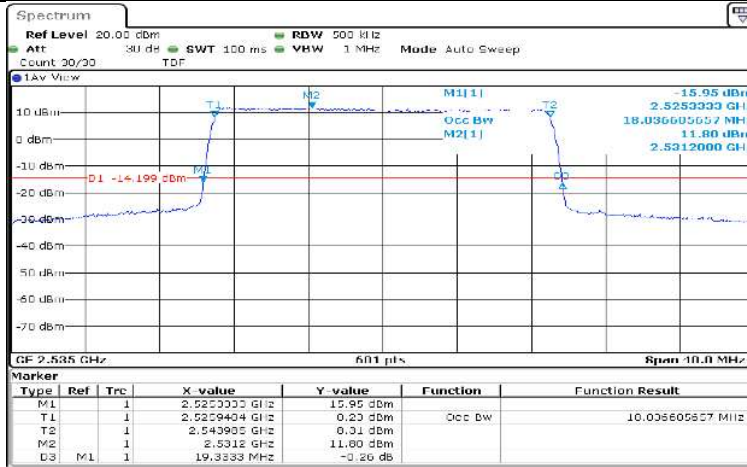

**Band7-20MHz-QPSK-21100-100RB#0-18.037**

**Band7-20MHz-QPSK-21350-100RB#0-17.97**

**Band7-20MHz-16QAM-20850-100RB#0-18.037**