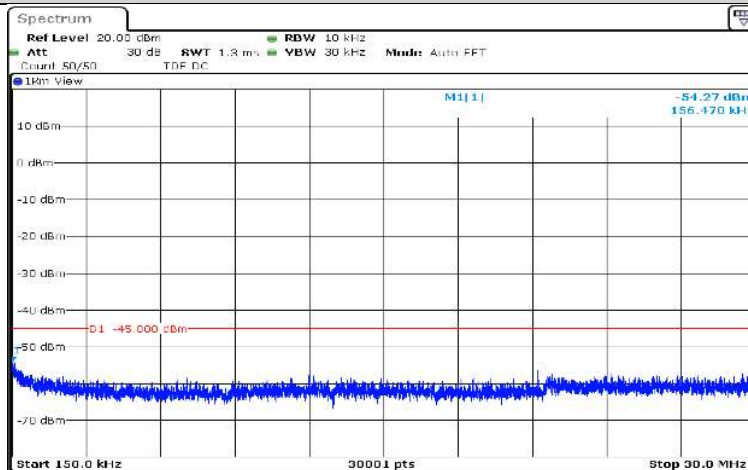

Band7-10MHz-QPSK-20800-1RB#0-Range2:0.15~30MHz

Date: 17.AUG.2020 10:57:11

Band7-10MHz-QPSK-20800-1RB#0-Range3:30~1000MHz