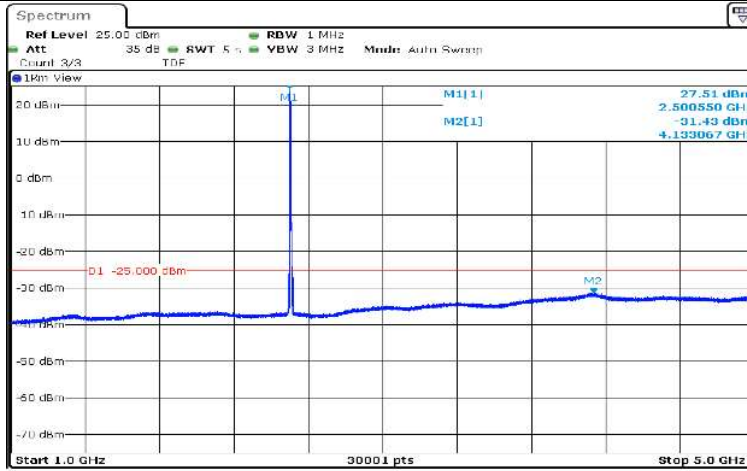

Date: 17.AUG.2020 10:57:05

Band7-10MHz-QPSK-20800-1RB#0-Range2:0.15~30MHz

Date: 17.AUG.2020 10:57:11

Band7-10MHz-QPSK-20800-1RB#0-Range3:30~1000MHz

Date: 17.AUG.2020 10:57:20

Band7-10MHz-QPSK-20800-1RB#0-Range4:1000~5000MHz