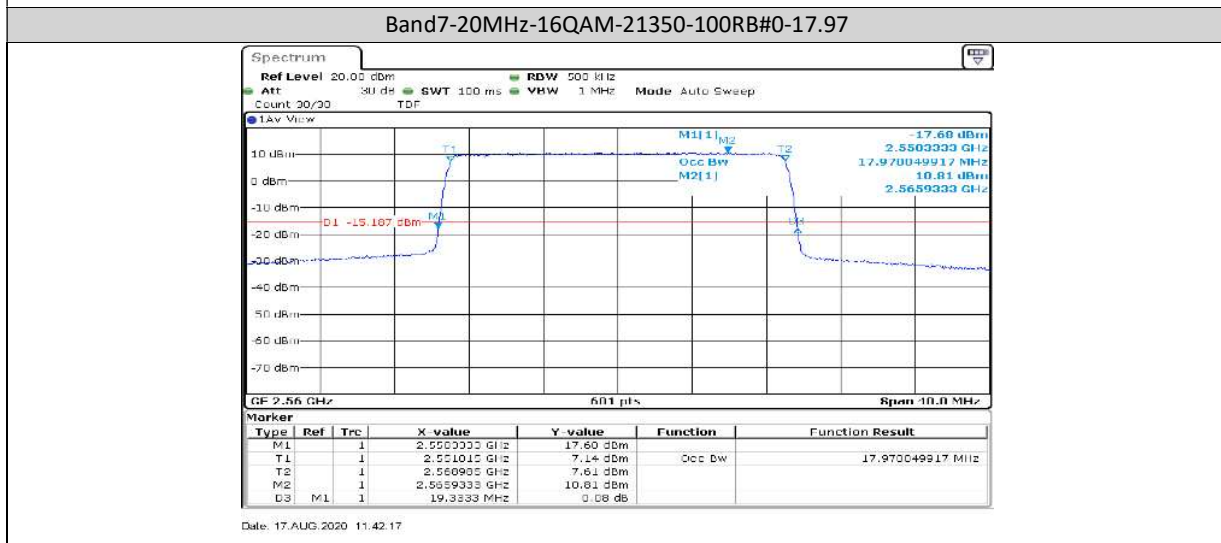

**Band7-20MHz-QPSK-21100-100RB#0-18.037**

**Band7-20MHz-QPSK-21350-100RB#0-17.97**

**Band7-20MHz-16QAM-20850-100RB#0-18.037**