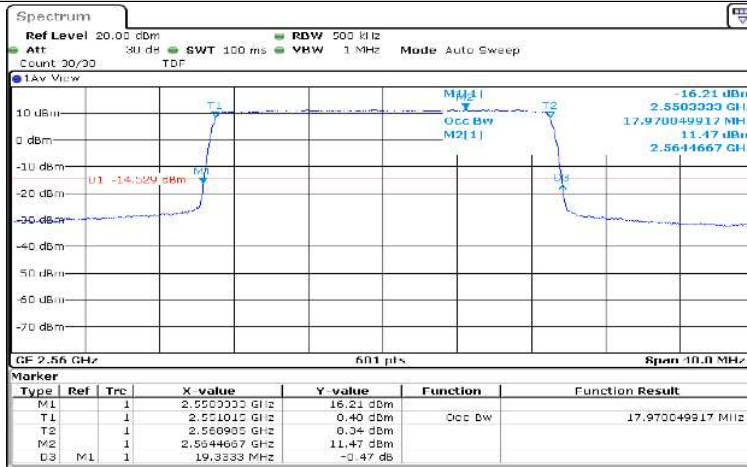

**Band7-20MHz-QPSK-21100-100RB#0-18.037**

**Band7-20MHz-QPSK-21350-100RB#0-17.97**

**Band7-20MHz-16QAM-20850-100RB#0-18.037**