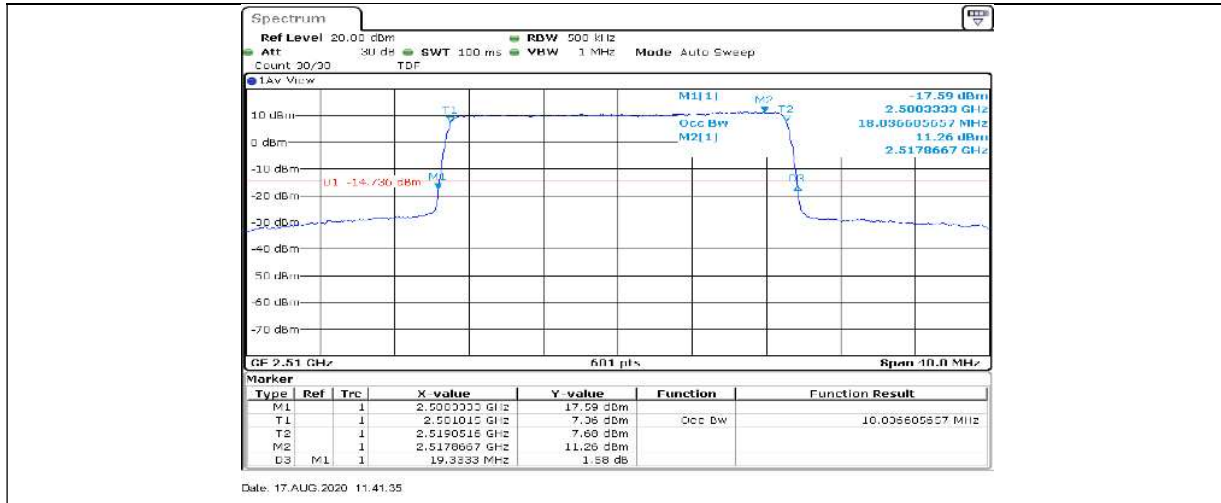

**Band7-20MHz-QPSK-21100-100RB#0-18.037**

**Band7-20MHz-QPSK-21350-100RB#0-17.97**

**Band7-20MHz-16QAM-20850-100RB#0-18.037**

## Appendix E: Band Edges Compliance