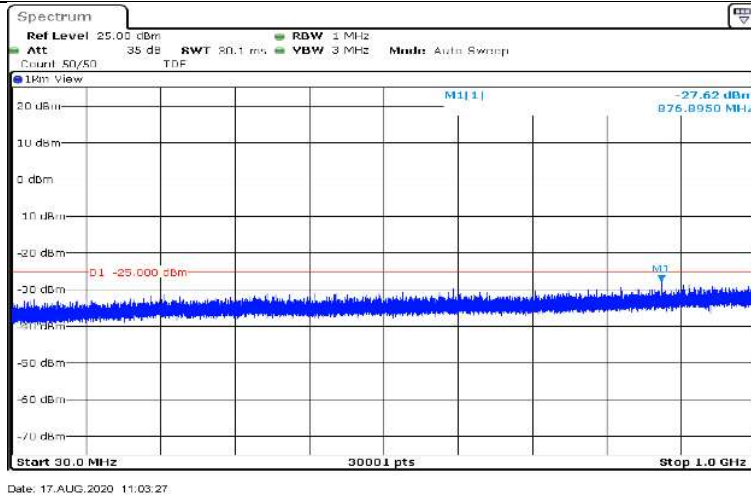

Date: 17.AUG.2020 11:03:12

Band7-10MHz-QPSK-21400-1RB#0-Range2:0.15~30MHz

Date: 17.AUG.2020 11:03:19

Band7-10MHz-QPSK-21400-1RB#0-Range3:30~1000MHz

Band7-10MHz-QPSK-21400-1RB#0-Range4:1000~5000MHz

Band7-10MHz-QPSK-21400-1RB#0-Range5:5000~12000MHz