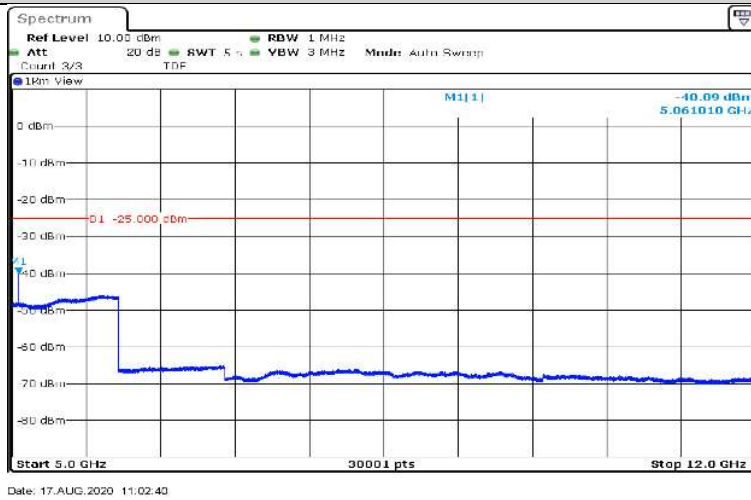

Date: 17.AUG.2020 11:01:45

Band7-10MHz-16QAM-21100-1RB#0-Range3:30~1000MHz

Band7-10MHz-16QAM-21100-1RB#0-Range4:1000~5000MHz

Band7-10MHz-16QAM-21100-1RB#0-Range5:5000~12000MHz

Band7-10MHz-16QAM-21100-1RB#0-Range6:12000~26500MHz