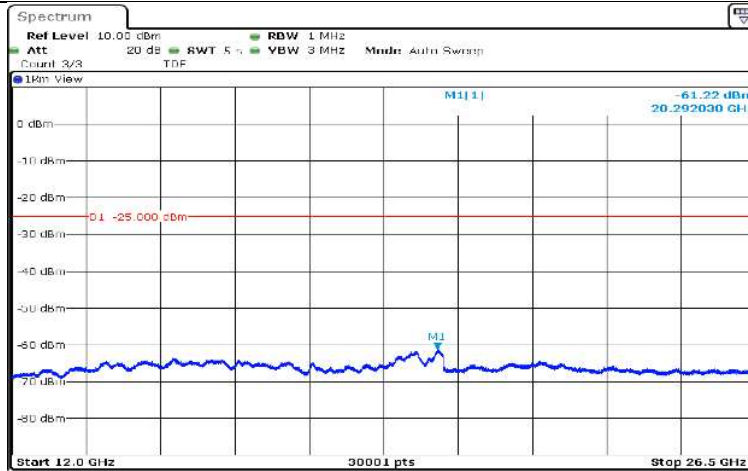

Date: 17.AUG.2020 11:01:45

Band7-10MHz-16QAM-21100-1RB#0-Range3:30~1000MHz

Band7-10MHz-16QAM-21100-1RB#0-Range4:1000~5000MHz

Band7-10MHz-16QAM-21100-1RB#0-Range5:5000~12000MHz

Band7-10MHz-16QAM-21100-1RB#0-Range6:12000~26500MHz