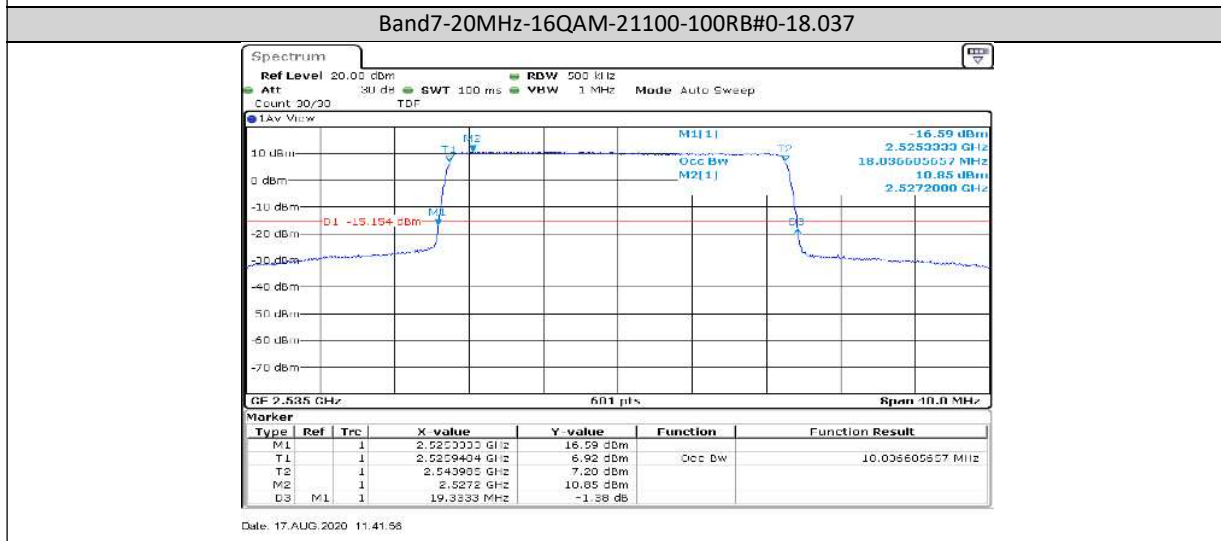

**Band7-20MHz-QPSK-21100-100RB#0-18.037**

**Band7-20MHz-QPSK-21350-100RB#0-17.97**

**Band7-20MHz-16QAM-20850-100RB#0-18.037**