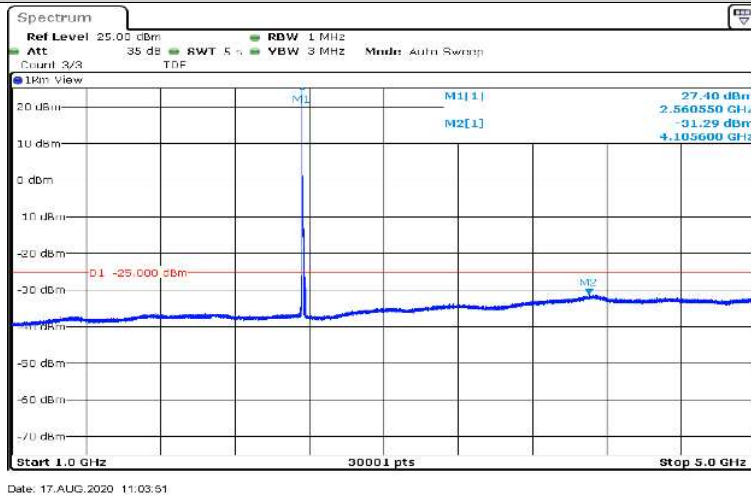

Date: 17.AUG.2020 11:03:12

Band7-10MHz-QPSK-21400-1RB#0-Range2:0.15~30MHz

Date: 17.AUG.2020 11:03:19

Band7-10MHz-QPSK-21400-1RB#0-Range3:30~1000MHz

Band7-10MHz-QPSK-21400-1RB#0-Range4:1000~5000MHz

Band7-10MHz-QPSK-21400-1RB#0-Range5:5000~12000MHz