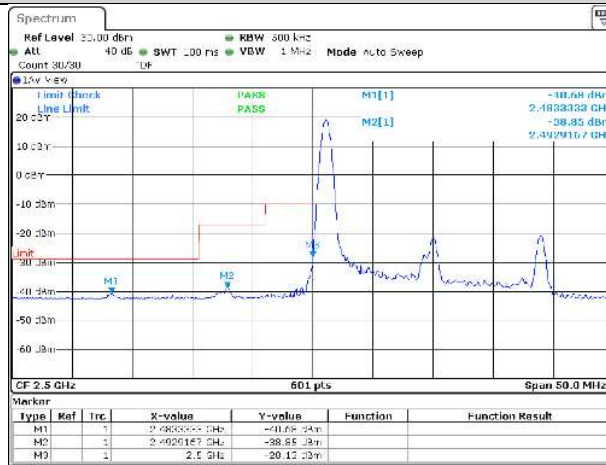

Band7-20MHz-QPSK-20850-1RB#0

Band7-20MHz-QPSK-20850-100RB#0