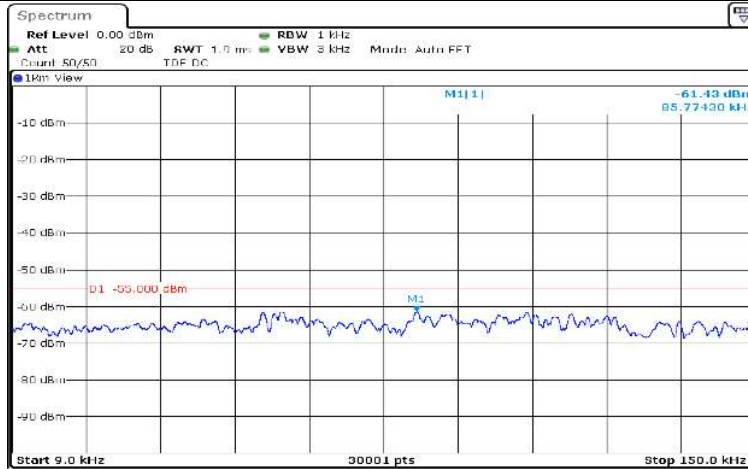

Band7-5MHz-16QAM-21425-1RB#0-Range4:1000~5000MHz

Band7-5MHz-16QAM-21425-1RB#0-Range5:5000~12000MHz

Band7-5MHz-16QAM-21425-1RB#0-Range6:12000~26500MHz

Date: 17.AUG.2020 10:44:37

Band7-10MHz-QPSK-20800-1RB#0-Range1:0.009~0.15MHz