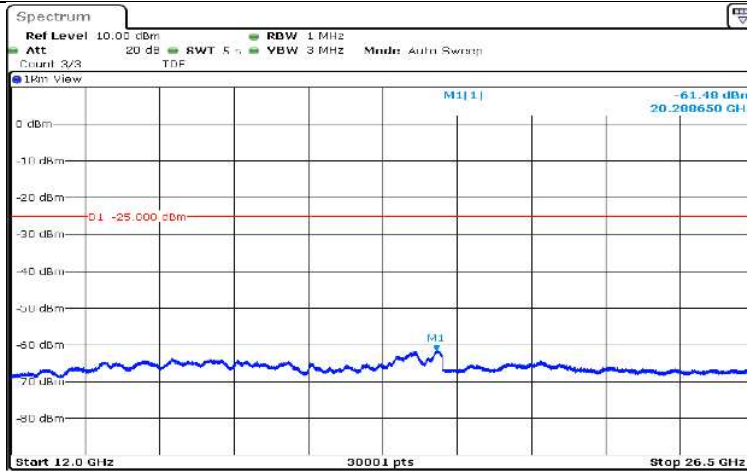

Date: 17.AUG.2020 10:58:29