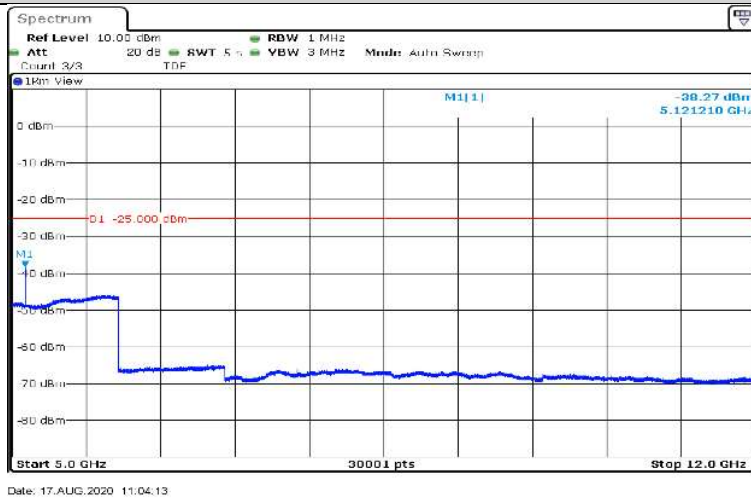

Date: 17.AUG.2020 11:03:12

Band7-10MHz-QPSK-21400-1RB#0-Range2:0.15~30MHz

Date: 17.AUG.2020 11:03:19

Band7-10MHz-QPSK-21400-1RB#0-Range3:30~1000MHz

Band7-10MHz-QPSK-21400-1RB#0-Range4:1000~5000MHz

Band7-10MHz-QPSK-21400-1RB#0-Range5:5000~12000MHz