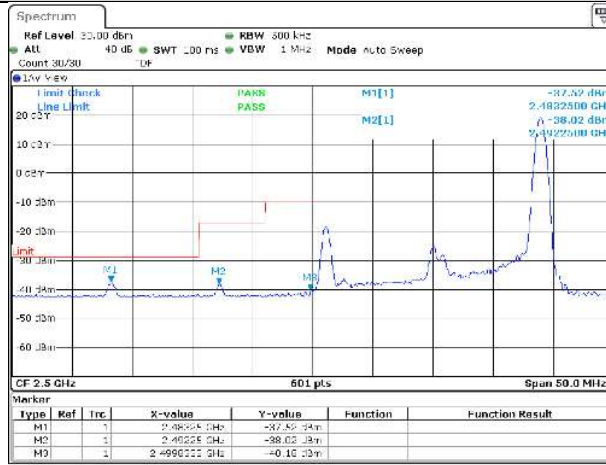

### Band7-20MHz-QPSK-20850-1RB#99