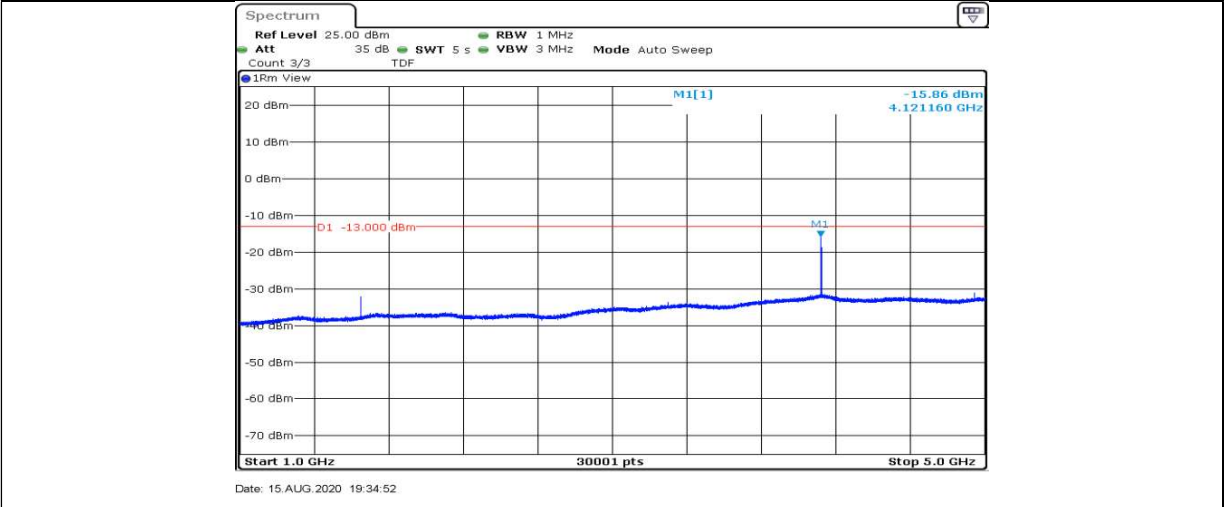

Date: 15.AUG.2020 19:34:14

Band5-3MHz-16QAM-20415-1RB#0-Range2:0.15~30MHz

Date: 15.AUG.2020 19:34:21

Band5-3MHz-16QAM-20415-1RB#0-Range3:30~1000MHz

Band5-3MHz-16QAM-20415-1RB#0-Range4:1000~5000MHz

Band5-3MHz-16QAM-20415-1RB#0-Range5:5000~12000MHz