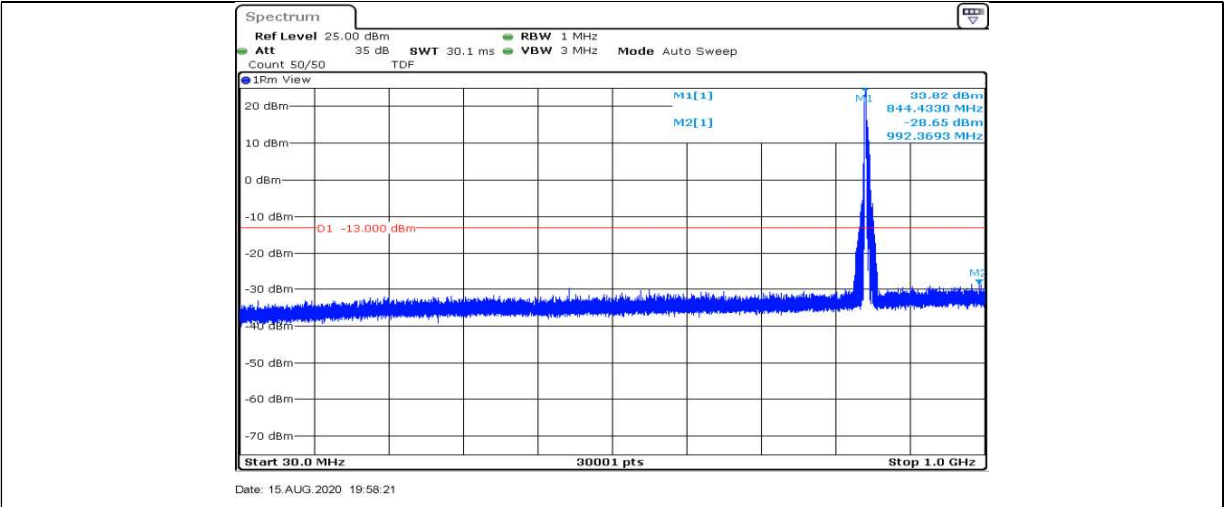

Band5-5MHz-QPSK-20625-1RB#0-Range4:1000~5000MHz