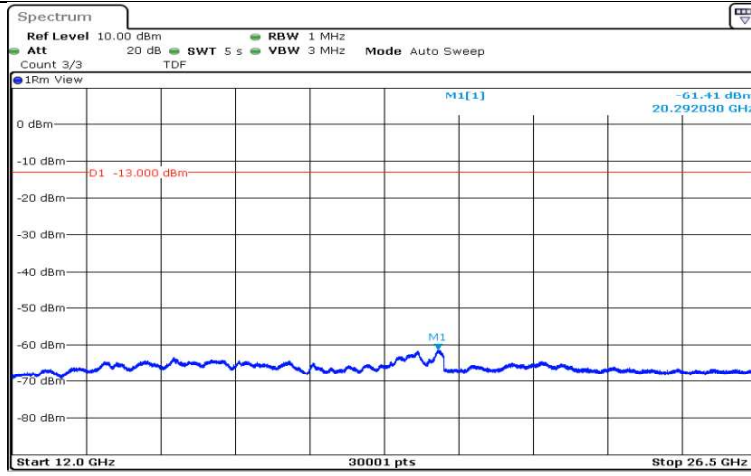

Band5-3MHz-QPSK-20635-1RB#0-Range4:1000~5000MHz

Band5-3MHz-QPSK-20635-1RB#0-Range5:5000~12000MHz

Band5-3MHz-QPSK-20635-1RB#0-Range6:12000~26500MHz

Date: 15.AUG.2020 19:40:14

Band5-3MHz-16QAM-20415-1RB#0-Range1:0.009~0.15MHz