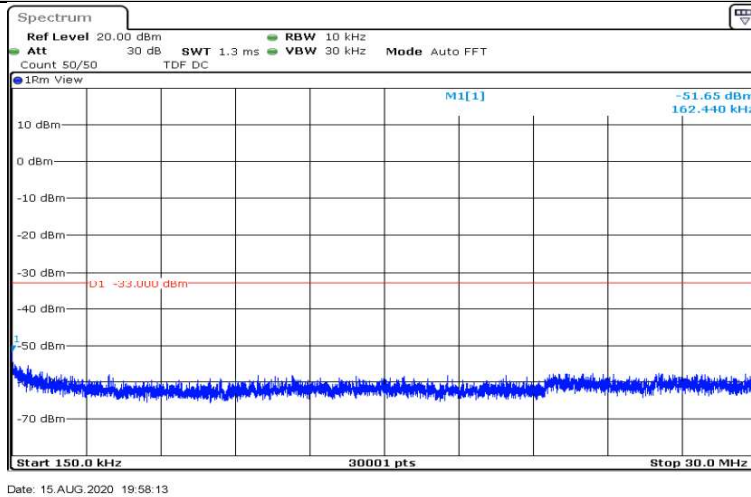

Band5-5MHz-QPSK-20525-1RB#0-Range4:1000~5000MHz

Band5-5MHz-QPSK-20525-1RB#0-Range5:5000~12000MHz

Band5-5MHz-QPSK-20525-1RB#0-Range6:12000~26500MHz

Band5-5MHz-QPSK-20625-1RB#0-Range1:0.009~0.15MHz

Band5-5MHz-QPSK-20625-1RB#0-Range2:0.15~30MHz