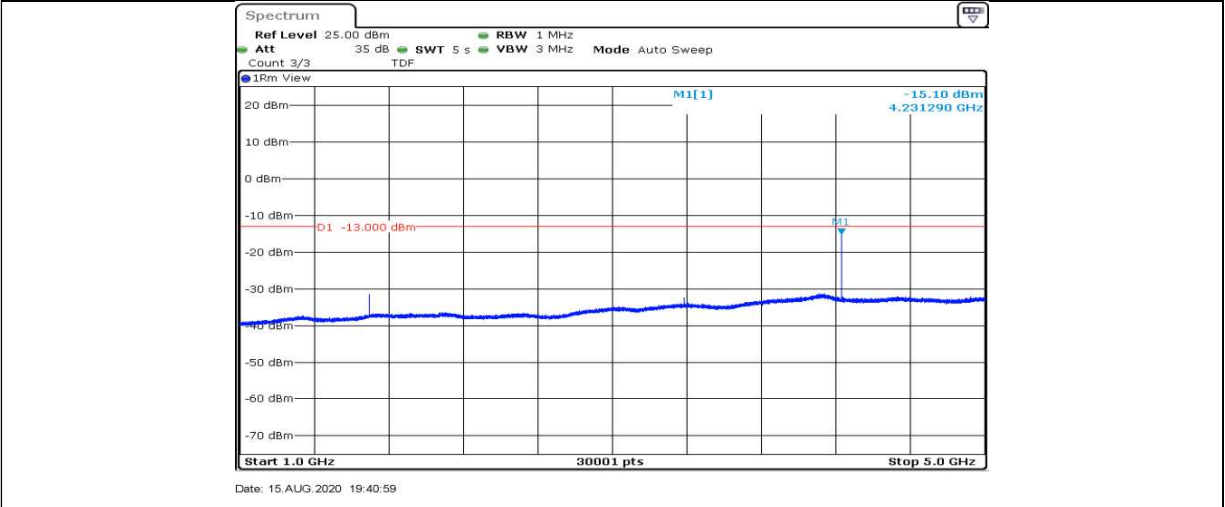

Band5-3MHz-16QAM-20635-1RB#0-Range1:0.009~0.15MHz

Date: 15.AUG.2020 19:40:21

Band5-3MHz-16QAM-20635-1RB#0-Range2:0.15~30MHz

Date: 15.AUG.2020 19:40:27

Band5-3MHz-16QAM-20635-1RB#0-Range3:30~1000MHz

Band5-3MHz-16QAM-20635-1RB#0-Range4:1000~5000MHz