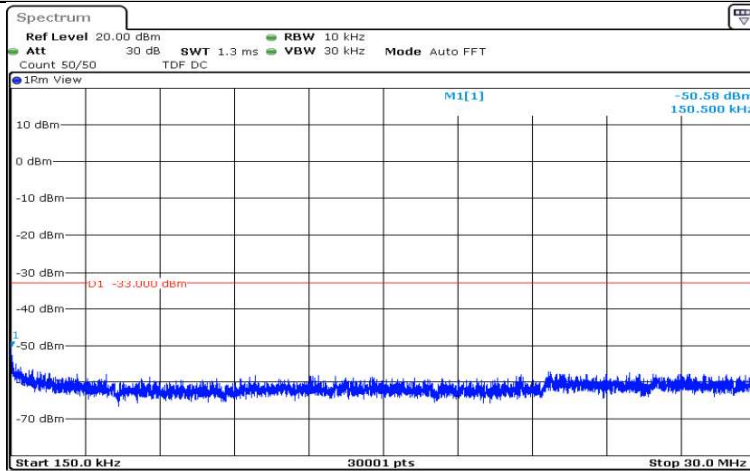

Band5-5MHz-QPSK-20525-1RB#0-Range2:0.15~30MHz

Date: 15.AUG.2020 19:55:09

Band5-5MHz-QPSK-20525-1RB#0-Range3:30~1000MHz