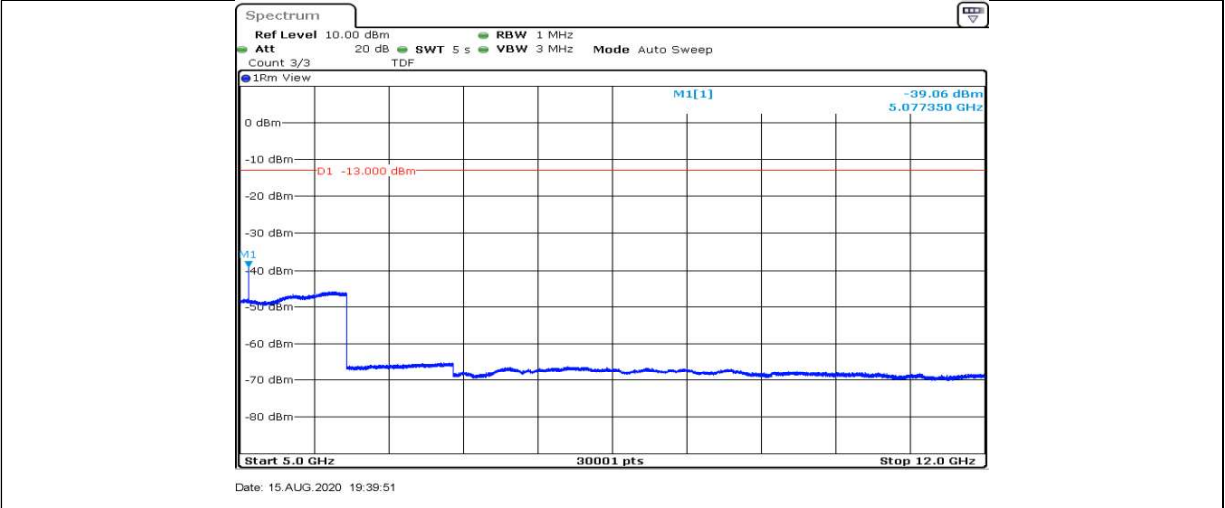

Band5-3MHz-QPSK-20635-1RB#0-Range4:1000~5000MHz

Band5-3MHz-QPSK-20635-1RB#0-Range5:5000~12000MHz

Band5-3MHz-QPSK-20635-1RB#0-Range6:12000~26500MHz

Date: 15.AUG.2020 19:40:14

Band5-3MHz-16QAM-20415-1RB#0-Range1:0.009~0.15MHz