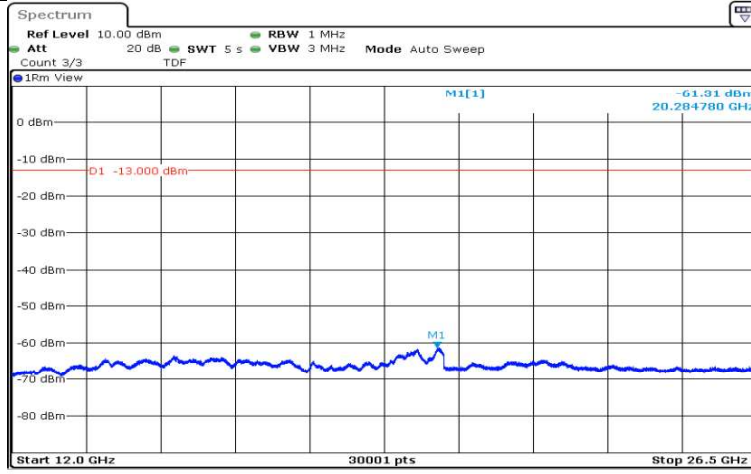

Band5-3MHz-16QAM-20525-1RB#0-Range3:30~1000MHz

Band5-3MHz-16QAM-20525-1RB#0-Range4:1000~5000MHz

Band5-3MHz-16QAM-20525-1RB#0-Range5:5000~12000MHz

Band5-3MHz-16QAM-20525-1RB#0-Range6:12000~26500MHz

Date: 15.AUG.2020 19:38:41