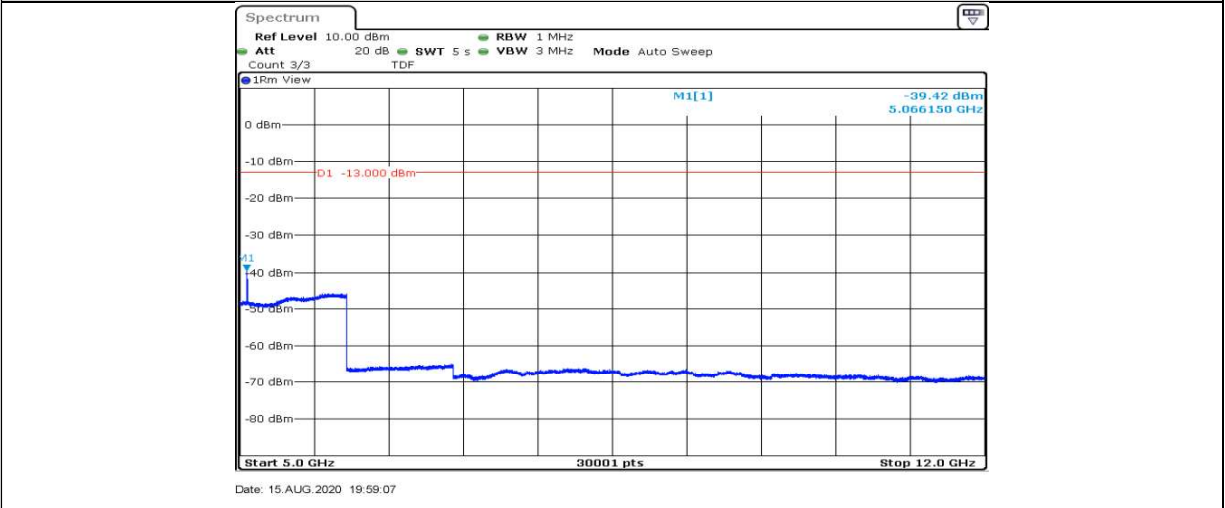

Band5-5MHz-QPSK-20625-1RB#0-Range5:5000~12000MHz

Band5-5MHz-QPSK-20625-1RB#0-Range6:12000~26500MHz