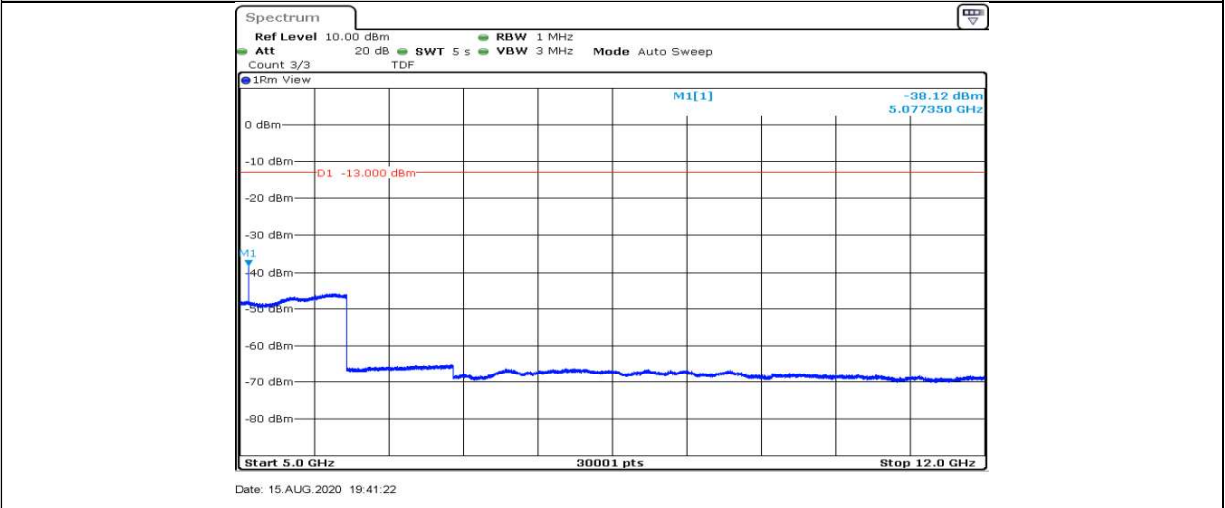

Band5-3MHz-16QAM-20635-1RB#0-Range5:5000~12000MHz

Band5-3MHz-16QAM-20635-1RB#0-Range6:12000~26500MHz