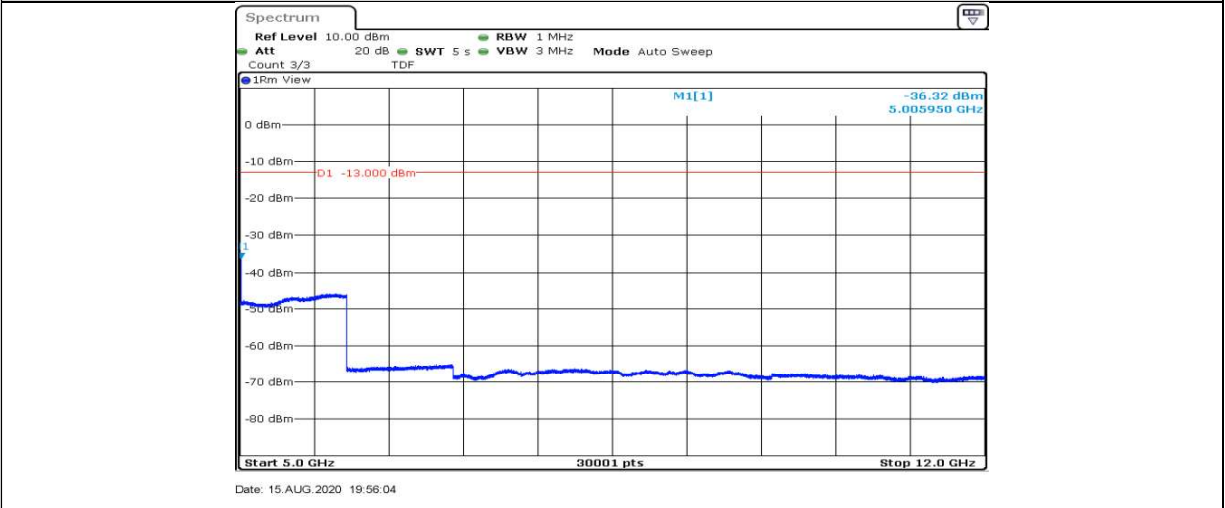

Date: 15.AUG.2020 19:53:23

Band5-5MHz-QPSK-20525-1RB#0-Range1:0.009~0.15MHz

Date: 15.AUG.2020 19:55:03

Band5-5MHz-QPSK-20525-1RB#0-Range2:0.15~30MHz

Date: 15.AUG.2020 19:55:09

Band5-5MHz-QPSK-20525-1RB#0-Range3:30~1000MHz

Band5-5MHz-QPSK-20525-1RB#0-Range4:1000~5000MHz

Band5-5MHz-QPSK-20525-1RB#0-Range5:5000~12000MHz

Band5-5MHz-QPSK-20525-1RB#0-Range6:12000~26500MHz

Band5-5MHz-QPSK-20625-1RB#0-Range1:0.009~0.15MHz

Band5-5MHz-QPSK-20625-1RB#0-Range2:0.15~30MHz