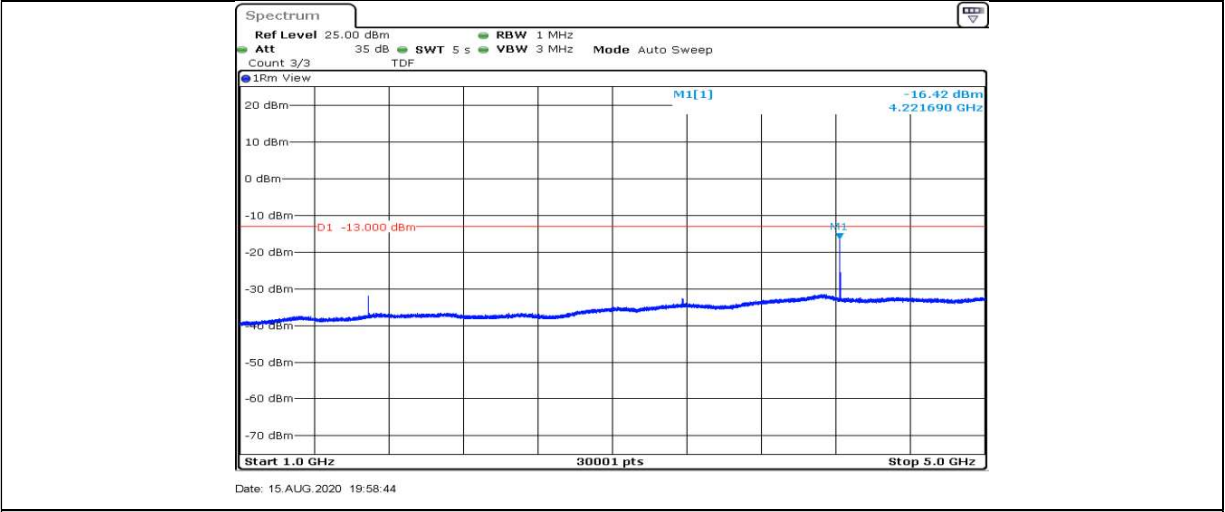

Band5-5MHz-QPSK-20625-1RB#0-Range4:1000~5000MHz

Band5-5MHz-QPSK-20625-1RB#0-Range5:5000~12000MHz