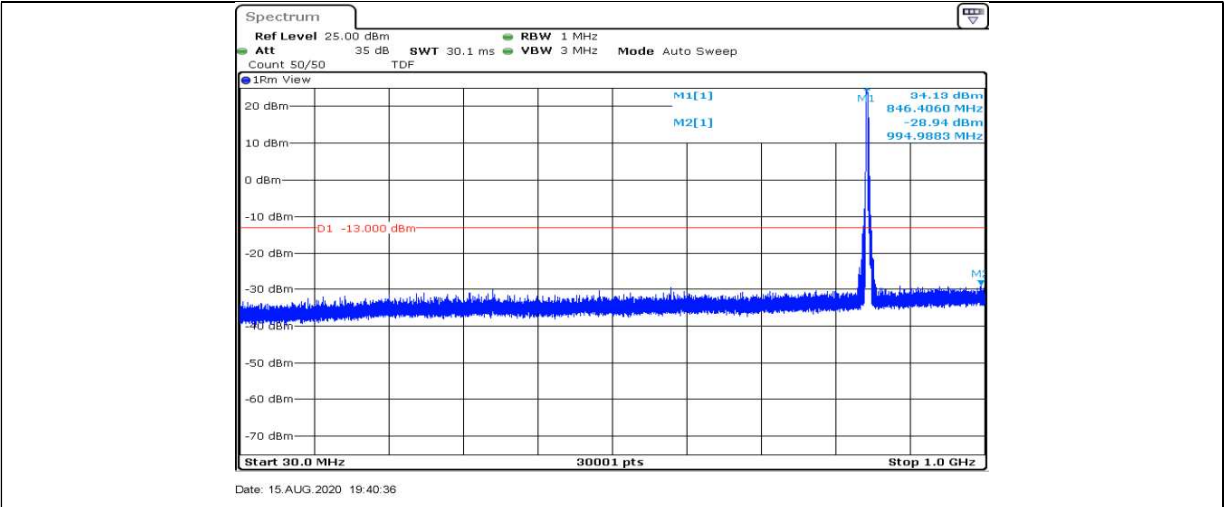

Band5-3MHz-16QAM-20635-1RB#0-Range1:0.009~0.15MHz

Date: 15.AUG.2020 19:40:21

Band5-3MHz-16QAM-20635-1RB#0-Range2:0.15~30MHz

Date: 15.AUG.2020 19:40:27

Band5-3MHz-16QAM-20635-1RB#0-Range3:30~1000MHz

Band5-3MHz-16QAM-20635-1RB#0-Range4:1000~5000MHz