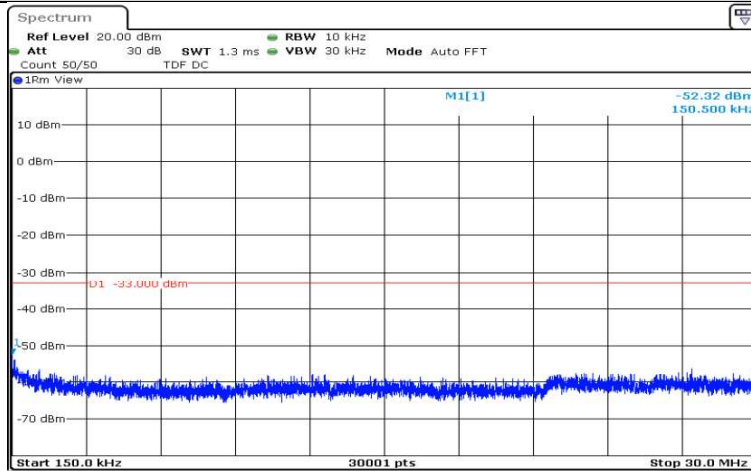

Band5-3MHz-16QAM-20415-1RB#0-Range2:0.15~30MHz

Date: 15.AUG.2020 19:34:21

Band5-3MHz-16QAM-20415-1RB#0-Range3:30~1000MHz