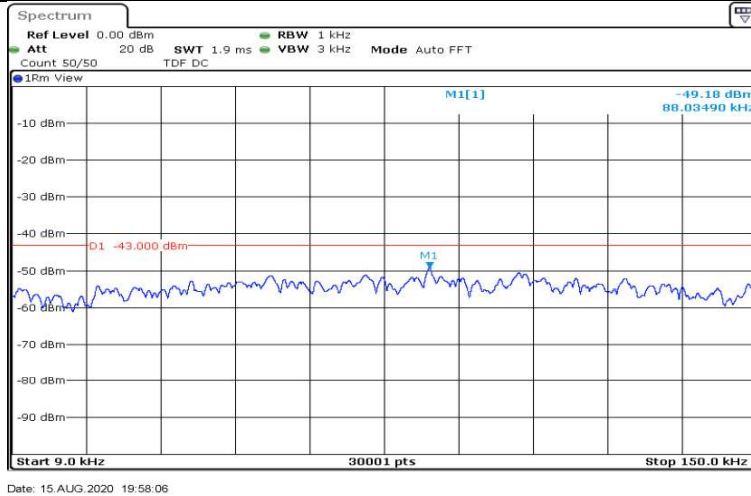

Band5-5MHz-QPSK-20525-1RB#0-Range4:1000~5000MHz

Band5-5MHz-QPSK-20525-1RB#0-Range5:5000~12000MHz

Band5-5MHz-QPSK-20525-1RB#0-Range6:12000~26500MHz

Band5-5MHz-QPSK-20625-1RB#0-Range1:0.009~0.15MHz

Band5-5MHz-QPSK-20625-1RB#0-Range2:0.15~30MHz