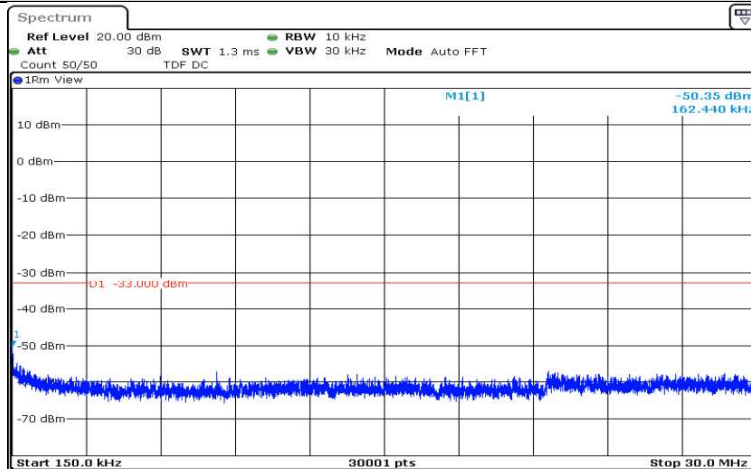

Band5-3MHz-16QAM-20635-1RB#0-Range2:0.15~30MHz

Date: 15.AUG.2020 19:40:27

Band5-3MHz-16QAM-20635-1RB#0-Range3:30~1000MHz