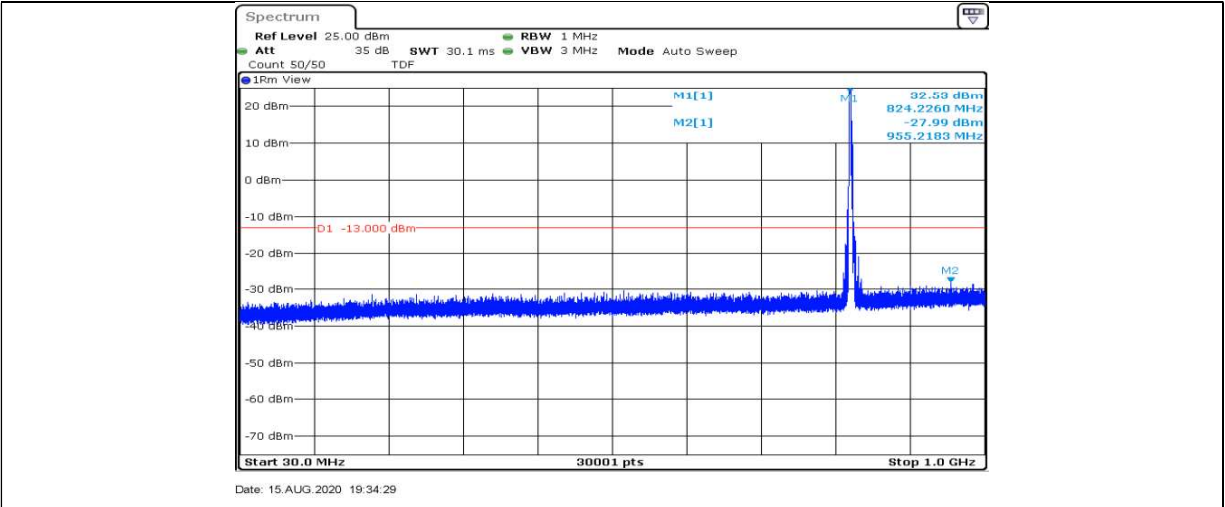

Band5-3MHz-16QAM-20415-1RB#0-Range4:1000~5000MHz