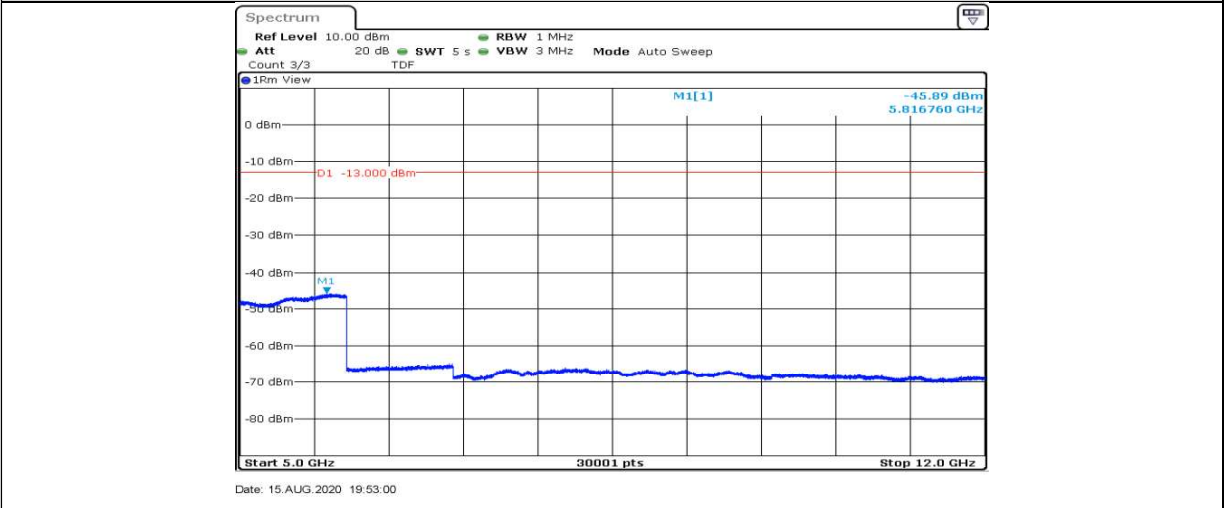

Date: 15.AUG.2020 19:52:05

Band5-5MHz-QPSK-20425-1RB#0-Range3:30~1000MHz

Band5-5MHz-QPSK-20425-1RB#0-Range4:1000~5000MHz

Band5-5MHz-QPSK-20425-1RB#0-Range5:5000~12000MHz

Band5-5MHz-QPSK-20425-1RB#0-Range6:12000~26500MHz

Date: 15.AUG.2020 19:53:23

Band5-5MHz-QPSK-20525-1RB#0-Range1:0.009~0.15MHz

Date: 15.AUG.2020 19:55:03

Band5-5MHz-QPSK-20525-1RB#0-Range2:0.15~30MHz

Date: 15.AUG.2020 19:55:09

Band5-5MHz-QPSK-20525-1RB#0-Range3:30~1000MHz