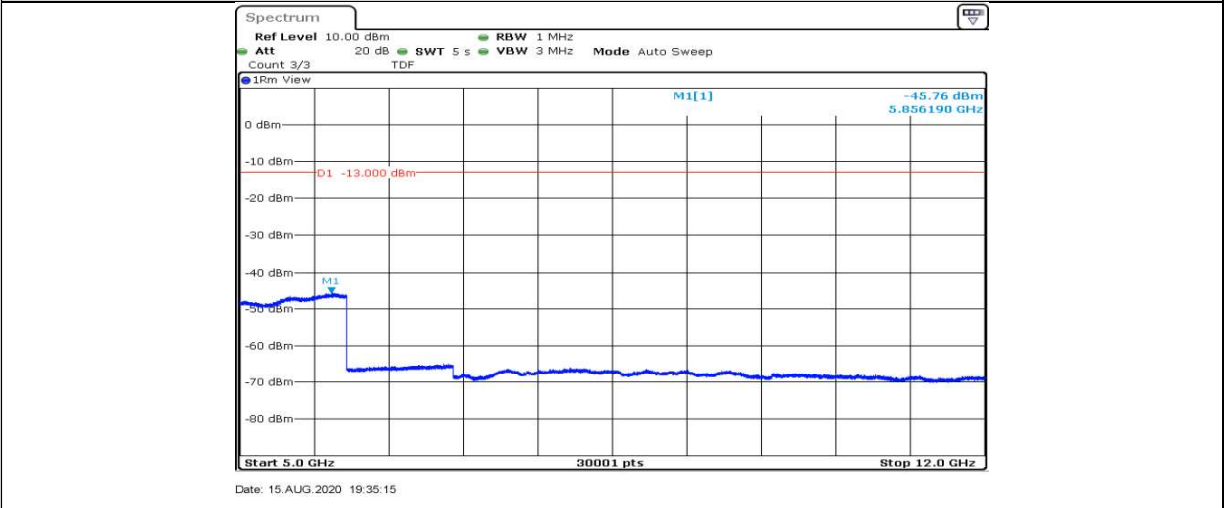

Date: 15.AUG.2020 19:34:14

Band5-3MHz-16QAM-20415-1RB#0-Range2:0.15~30MHz

Date: 15.AUG.2020 19:34:21

Band5-3MHz-16QAM-20415-1RB#0-Range3:30~1000MHz

Band5-3MHz-16QAM-20415-1RB#0-Range4:1000~5000MHz

Band5-3MHz-16QAM-20415-1RB#0-Range5:5000~12000MHz