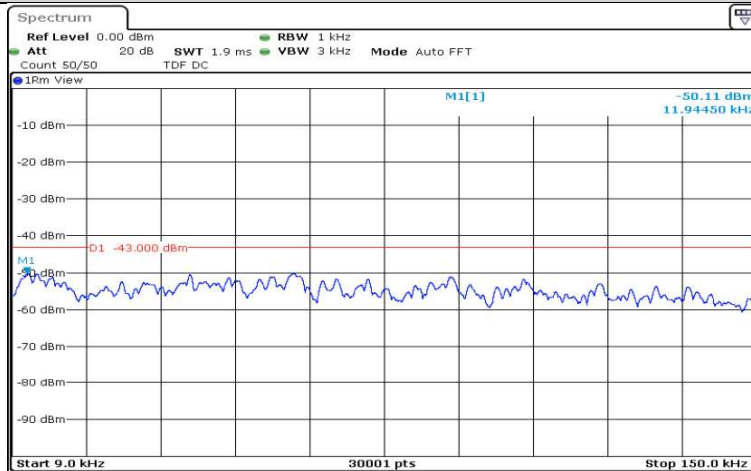

Band5-3MHz-QPSK-20635-1RB#0-Range4:1000~5000MHz

Band5-3MHz-QPSK-20635-1RB#0-Range5:5000~12000MHz

Band5-3MHz-QPSK-20635-1RB#0-Range6:12000~26500MHz

Date: 15.AUG.2020 19:40:14

Band5-3MHz-16QAM-20415-1RB#0-Range1:0.009~0.15MHz