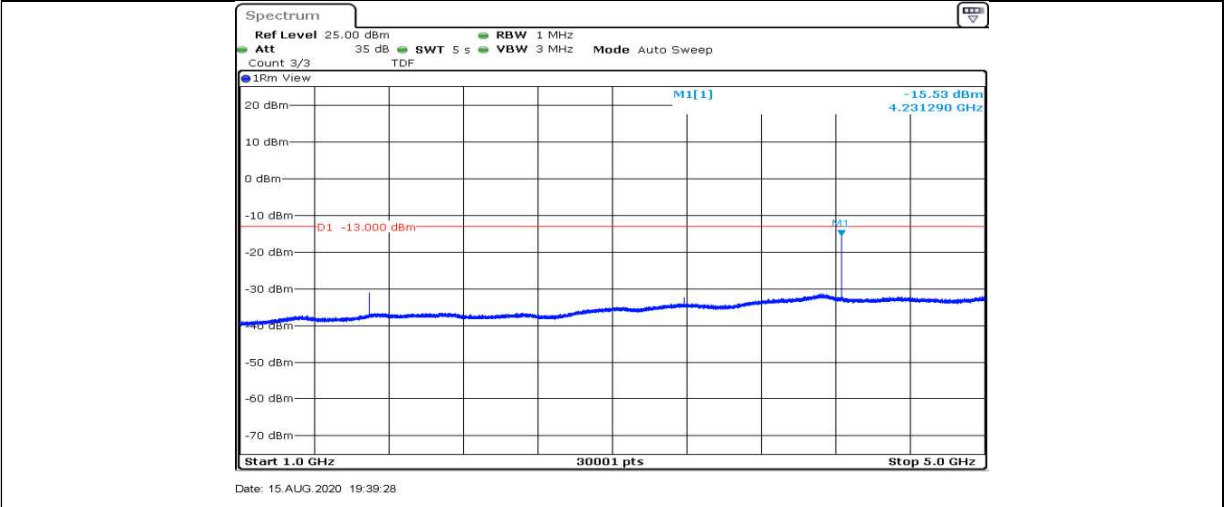

Band5-3MHz-QPSK-20635-1RB#0-Range4:1000~5000MHz

Band5-3MHz-QPSK-20635-1RB#0-Range5:5000~12000MHz

Band5-3MHz-QPSK-20635-1RB#0-Range6:12000~26500MHz

Date: 15.AUG.2020 19:40:14

Band5-3MHz-16QAM-20415-1RB#0-Range1:0.009~0.15MHz