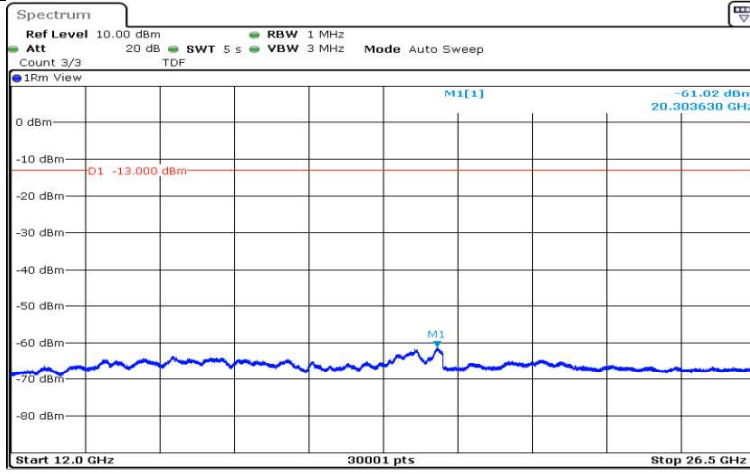

Date: 15.AUG.2020 19:52:05

Band5-5MHz-QPSK-20425-1RB#0-Range3:30~1000MHz

Band5-5MHz-QPSK-20425-1RB#0-Range4:1000~5000MHz

Band5-5MHz-QPSK-20425-1RB#0-Range5:5000~12000MHz

Band5-5MHz-QPSK-20425-1RB#0-Range6:12000~26500MHz