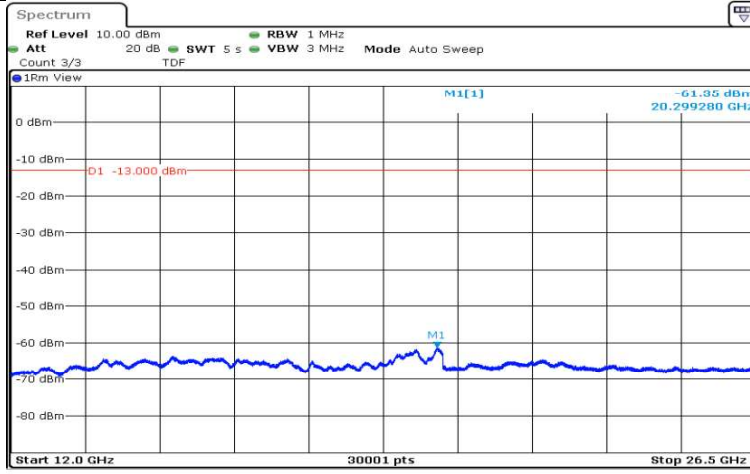

Band5-5MHz-QPSK-20625-1RB#0-Range3:30~1000MHz

Band5-5MHz-QPSK-20625-1RB#0-Range4:1000~5000MHz

Band5-5MHz-QPSK-20625-1RB#0-Range5:5000~12000MHz

Band5-5MHz-QPSK-20625-1RB#0-Range6:12000~26500MHz

Date: 15.AUG.2020 19:59:30