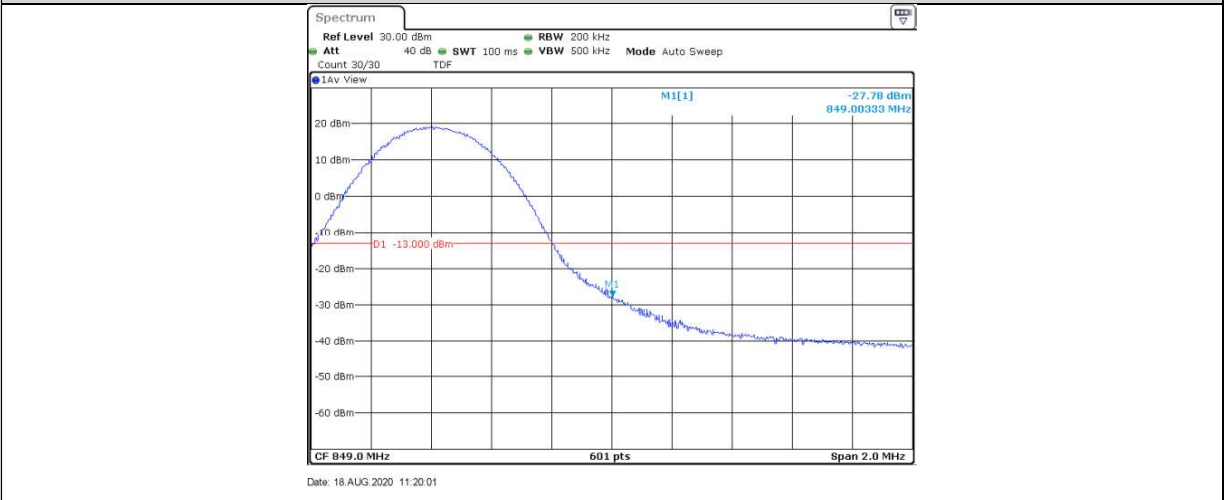

Band5-10MHz-16QAM-20600-1RB#49