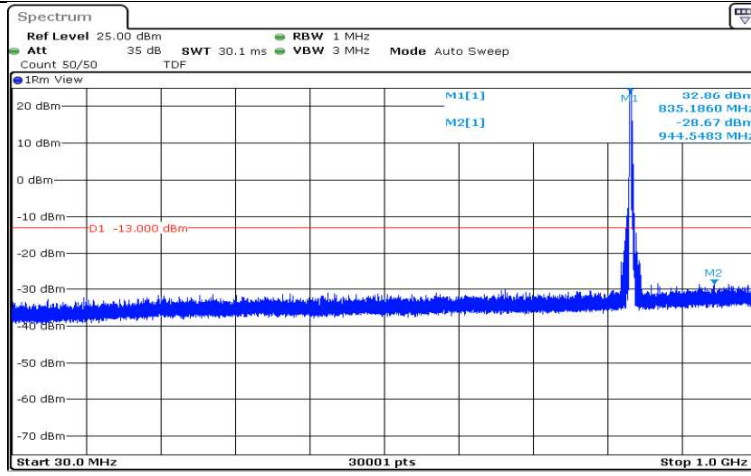

Band5-3MHz-QPSK-20415-1RB#0-Range5:5000~12000MHz

Band5-3MHz-QPSK-20415-1RB#0-Range6:12000~26500MHz

Band5-3MHz-QPSK-20525-1RB#0-Range1:0.009~0.15MHz

Band5-3MHz-QPSK-20525-1RB#0-Range2:0.15~30MHz

Band5-3MHz-QPSK-20525-1RB#0-Range3:30~1000MHz