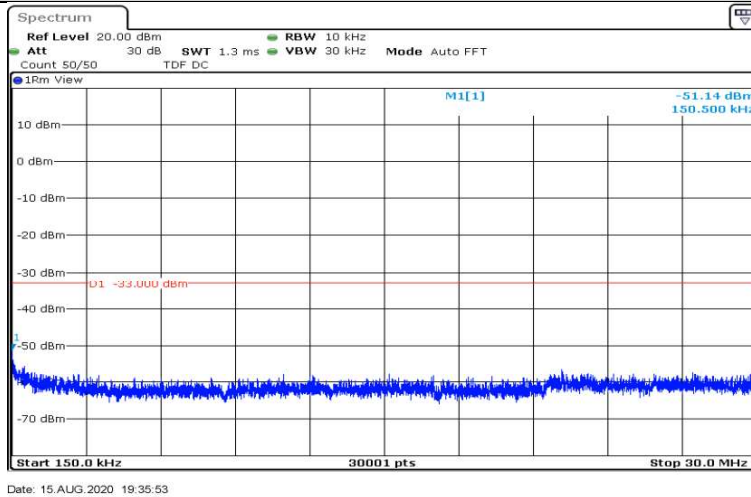

Band5-3MHz-QPSK-20415-1RB#0-Range5:5000~12000MHz

Band5-3MHz-QPSK-20415-1RB#0-Range6:12000~26500MHz

Band5-3MHz-QPSK-20525-1RB#0-Range1:0.009~0.15MHz

Band5-3MHz-QPSK-20525-1RB#0-Range2:0.15~30MHz

Band5-3MHz-QPSK-20525-1RB#0-Range3:30~1000MHz

Date: 15.AUG.2020 19:36:02

Band5-3MHz-QPSK-20525-1RB#0-Range4:1000~5000MHz

Date: 15.AUG.2020 19:36:25

Band5-3MHz-QPSK-20525-1RB#0-Range5:5000~12000MHz

Date: 15.AUG.2020 19:36:48

Band5-3MHz-QPSK-20525-1RB#0-Range6:12000~26500MHz