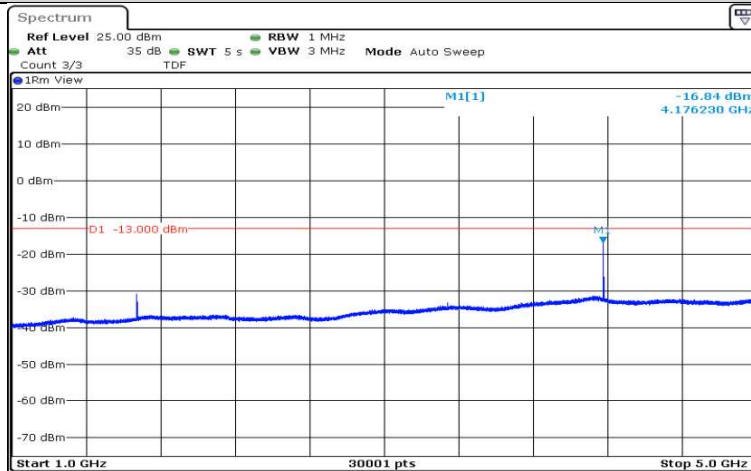

Band5-3MHz-QPSK-20525-1RB#0-Range4:1000~5000MHz

Date: 15.AUG.2020 19:36:25