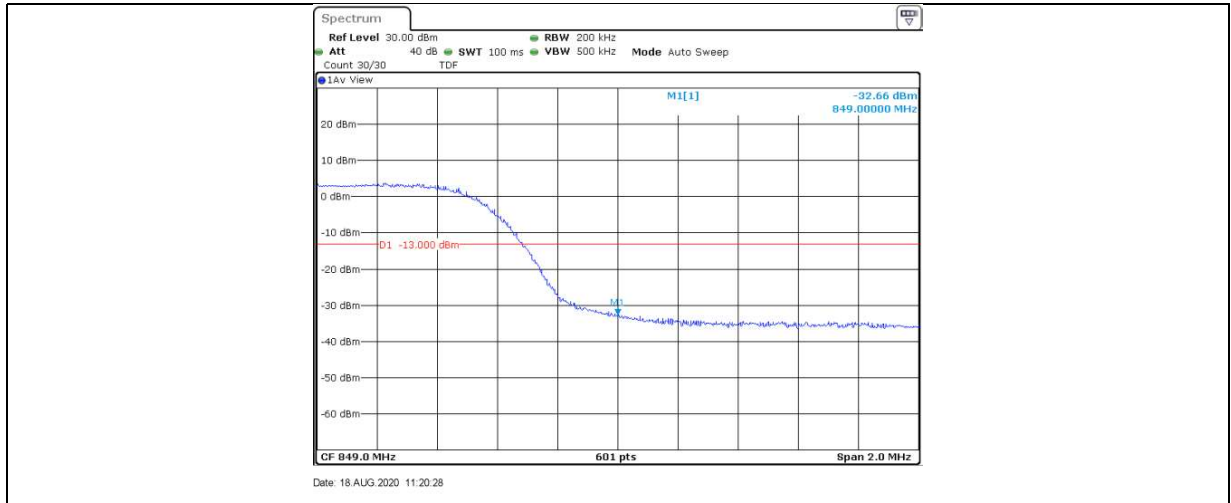

Band5-10MHz-16QAM-20600-50RB#0