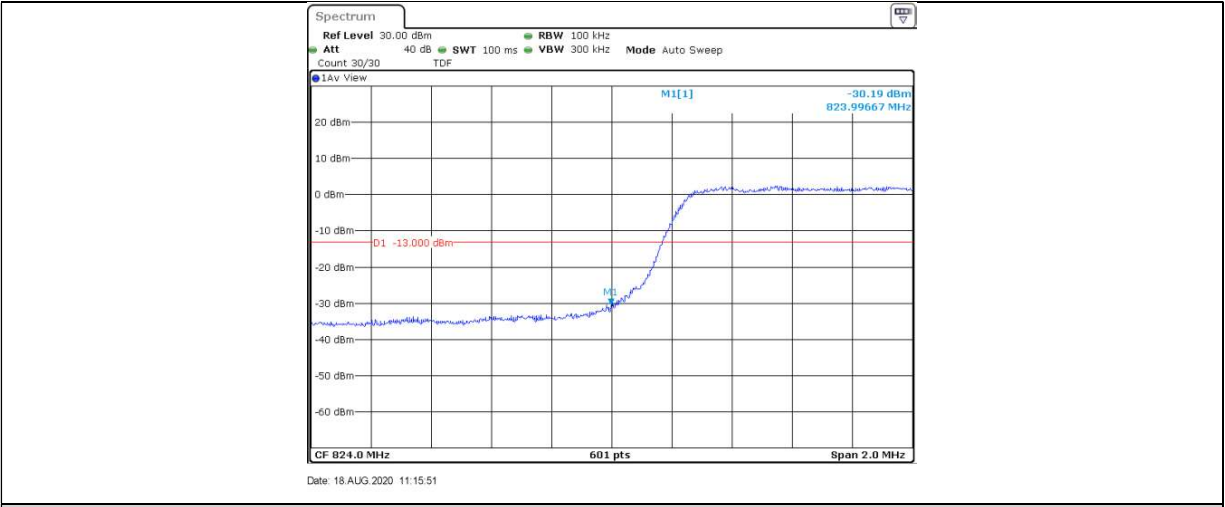

Band5-5MHz-16QAM-20425-1RB#24

Band5-5MHz-16QAM-20425-1RB#0

Band5-5MHz-16QAM-20425-25RB#0

Band5-10MHz-QPSK-20600-1RB#0

Band5-10MHz-QPSK-20600-1RB#49

Band5-10MHz-QPSK-20600-50RB#0

Band5-10MHz-16QAM-20600-1RB#0