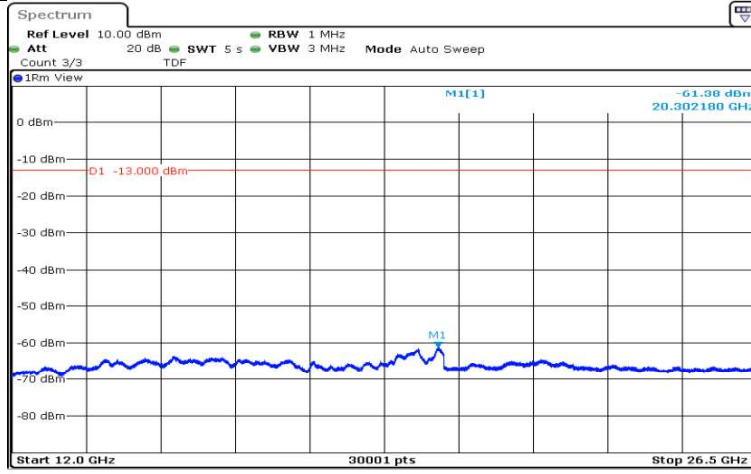

Band5-1.4MHz-QPSK-20643-1RB#0-Range2:0.15~30MHz

Band5-1.4MHz-QPSK-20643-1RB#0-Range3:30~1000MHz

Band5-1.4MHz-QPSK-20643-1RB#0-Range4:1000~5000MHz

Band5-1.4MHz-QPSK-20643-1RB#0-Range5:5000~12000MHz

Band5-1.4MHz-QPSK-20643-1RB#0-Range6:12000~26500MHz