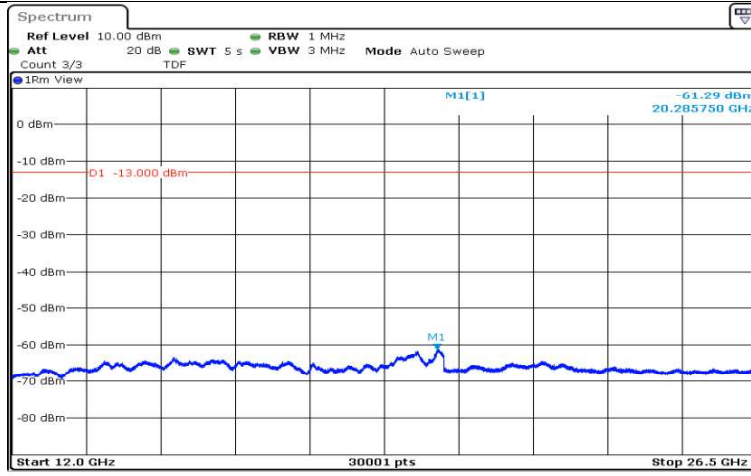

Date: 15.AUG.2020 19:05:41