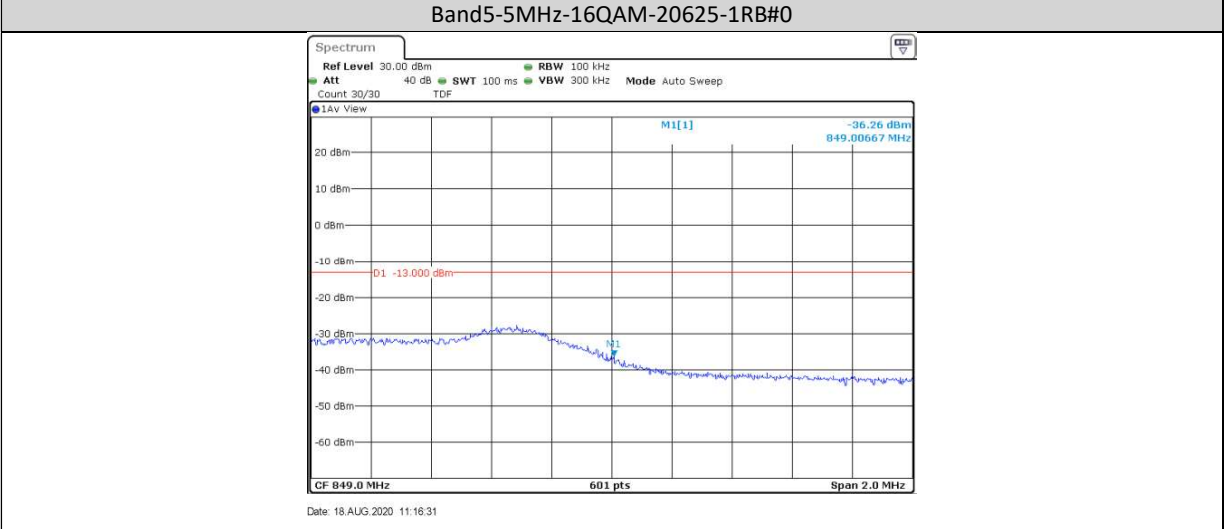

Band5-5MHz-16QAM-20425-1RB#24

Band5-5MHz-16QAM-20425-1RB#0

Band5-5MHz-16QAM-20425-25RB#0

Band5-10MHz-QPSK-20600-1RB#0

Band5-10MHz-QPSK-20600-1RB#49

Band5-10MHz-QPSK-20600-50RB#0

Band5-10MHz-16QAM-20600-1RB#0