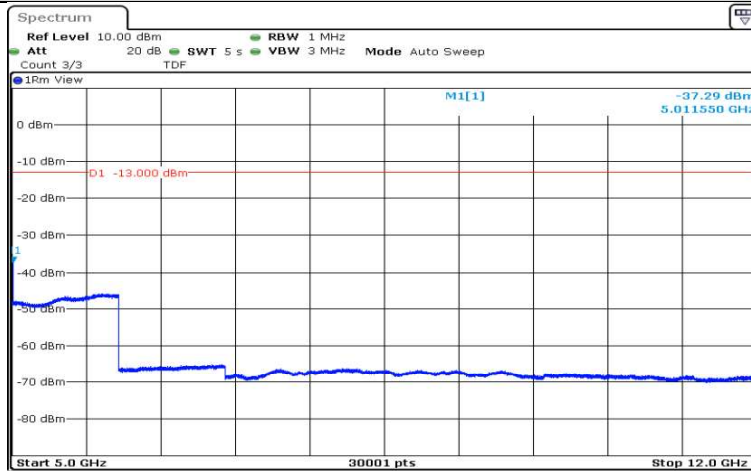

Band5-3MHz-QPSK-20525-1RB#0-Range5:5000~12000MHz

Date: 15.AUG.2020 19:36:48

Band5-3MHz-QPSK-20525-1RB#0-Range6:12000~26500MHz