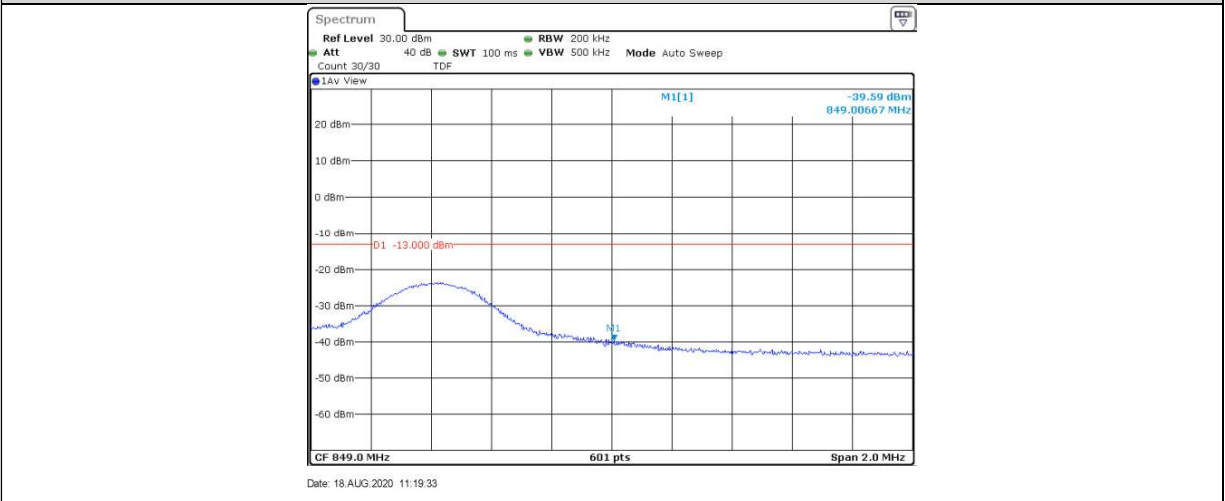

Band5-5MHz-16QAM-20425-1RB#24

Band5-5MHz-16QAM-20425-1RB#0

Band5-5MHz-16QAM-20425-25RB#0

Band5-10MHz-QPSK-20600-1RB#0

Band5-10MHz-QPSK-20600-1RB#49

Band5-10MHz-QPSK-20600-50RB#0

Band5-10MHz-16QAM-20600-1RB#0