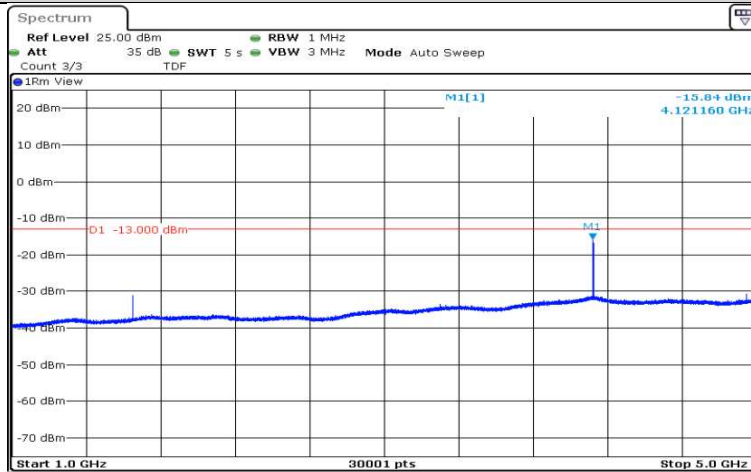

Band5-1.4MHz-QPSK-20407-1RB#0-Range1:0.009~0.15MHz

Band5-1.4MHz-QPSK-20407-1RB#0-Range2:0.15~30MHz

Band5-1.4MHz-QPSK-20407-1RB#0-Range3:30~1000MHz

Date: 15.AUG.2020 19:04:32

Band5-1.4MHz-QPSK-20407-1RB#0-Range4:1000~5000MHz