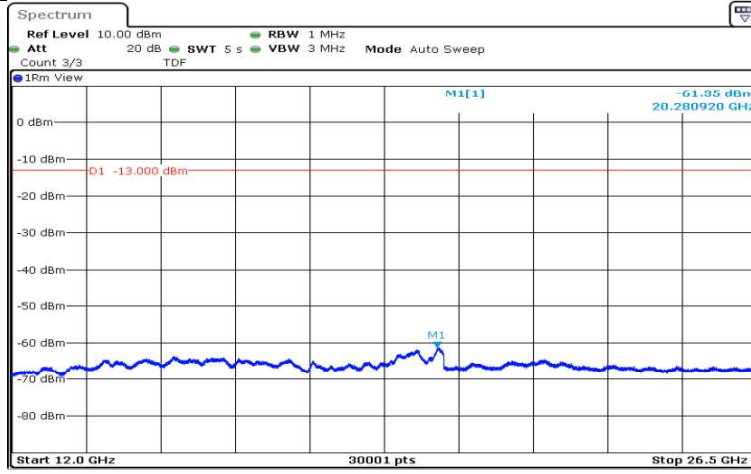

Band5-3MHz-QPSK-20415-1RB#0-Range6:12000~26500MHz