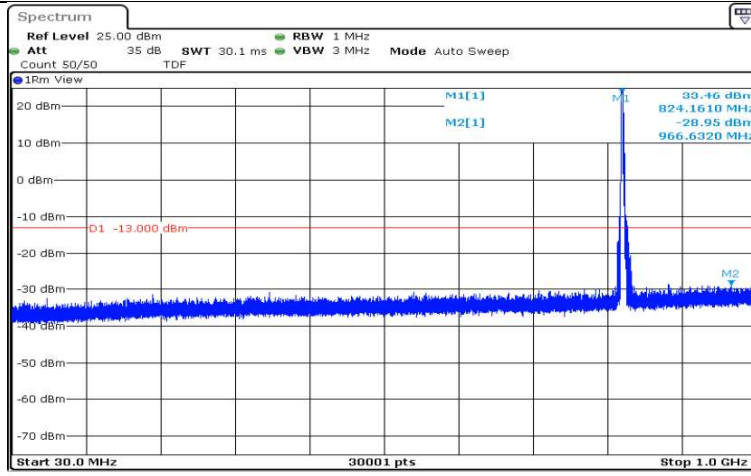

Band5-1.4MHz-16QAM-20643-1RB#0-Range6:12000~26500MHz

Band5-3MHz-QPSK-20415-1RB#0-Range1:0.009~0.15MHz

Band5-3MHz-QPSK-20415-1RB#0-Range2:0.15~30MHz

Band5-3MHz-QPSK-20415-1RB#0-Range3:30~1000MHz

Band5-3MHz-QPSK-20415-1RB#0-Range4:1000~5000MHz