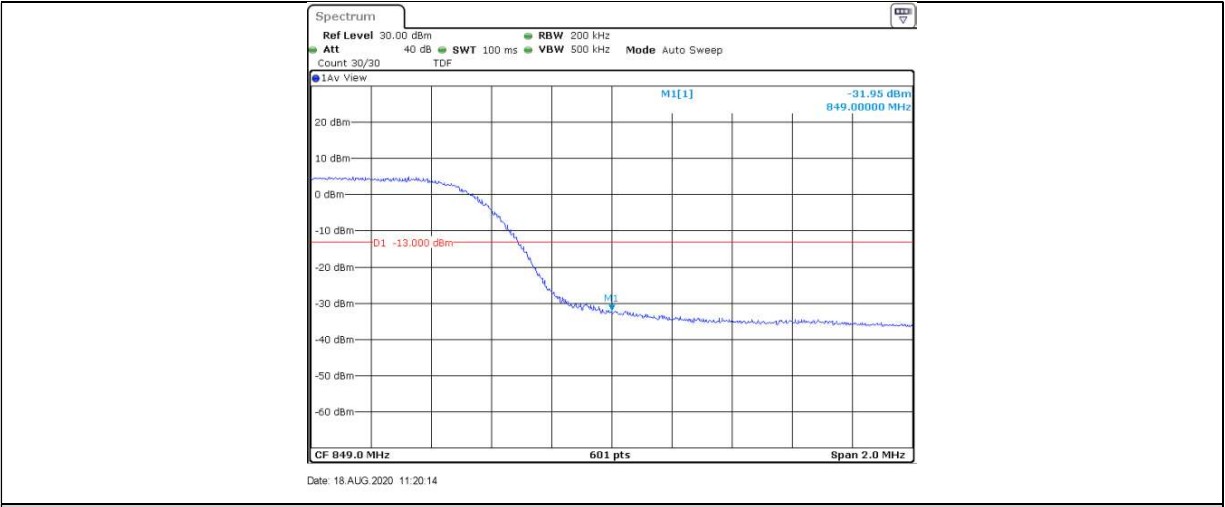

Band5-5MHz-16QAM-20425-1RB#24

Band5-5MHz-16QAM-20425-1RB#0

Band5-5MHz-16QAM-20425-25RB#0

Band5-10MHz-QPSK-20600-1RB#0

Band5-10MHz-QPSK-20600-1RB#49

Band5-10MHz-QPSK-20600-50RB#0

Band5-10MHz-16QAM-20600-1RB#0