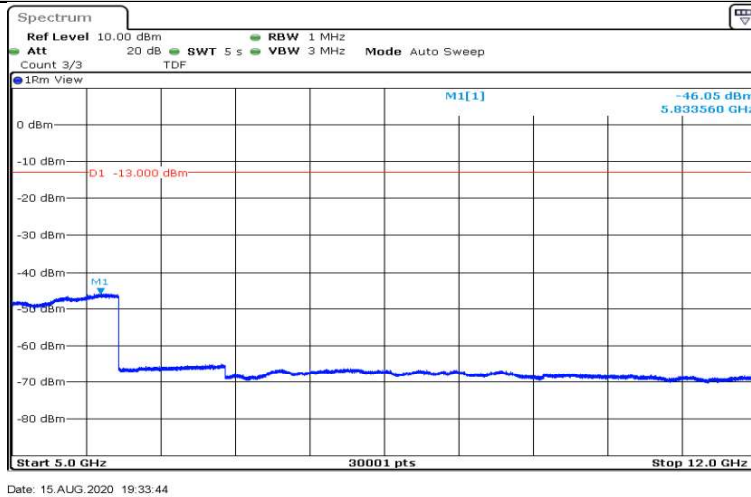

Band5-3MHz-QPSK-20415-1RB#0-Range5:5000~12000MHz