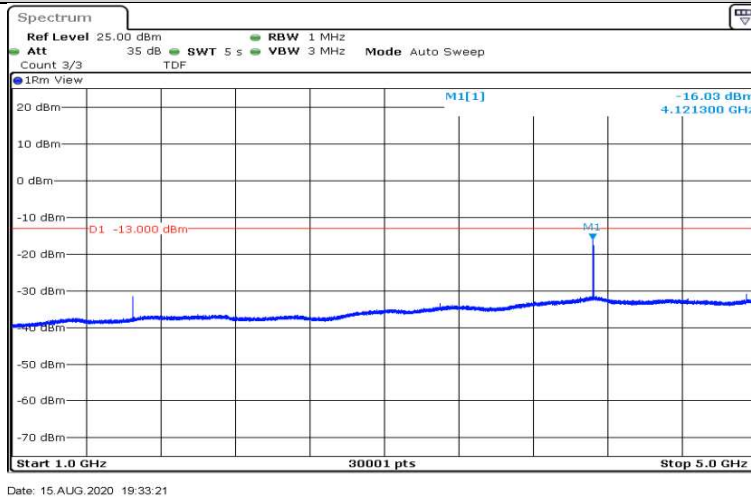

Band5-1.4MHz-16QAM-20643-1RB#0-Range6:12000~26500MHz

Band5-3MHz-QPSK-20415-1RB#0-Range1:0.009~0.15MHz

Band5-3MHz-QPSK-20415-1RB#0-Range2:0.15~30MHz

Band5-3MHz-QPSK-20415-1RB#0-Range3:30~1000MHz

Band5-3MHz-QPSK-20415-1RB#0-Range4:1000~5000MHz