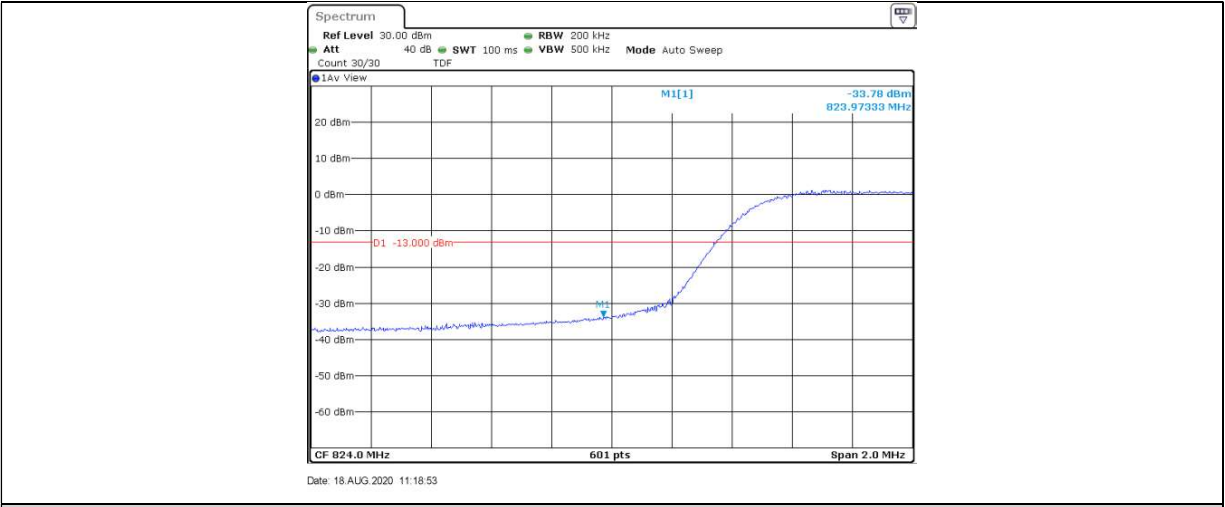

Band5-5MHz-16QAM-20425-1RB#24

Band5-5MHz-16QAM-20425-1RB#0

Band5-5MHz-16QAM-20425-25RB#0

Band5-10MHz-QPSK-20600-1RB#0

Band5-10MHz-QPSK-20600-1RB#49

Band5-10MHz-QPSK-20600-50RB#0

Band5-10MHz-16QAM-20600-1RB#0