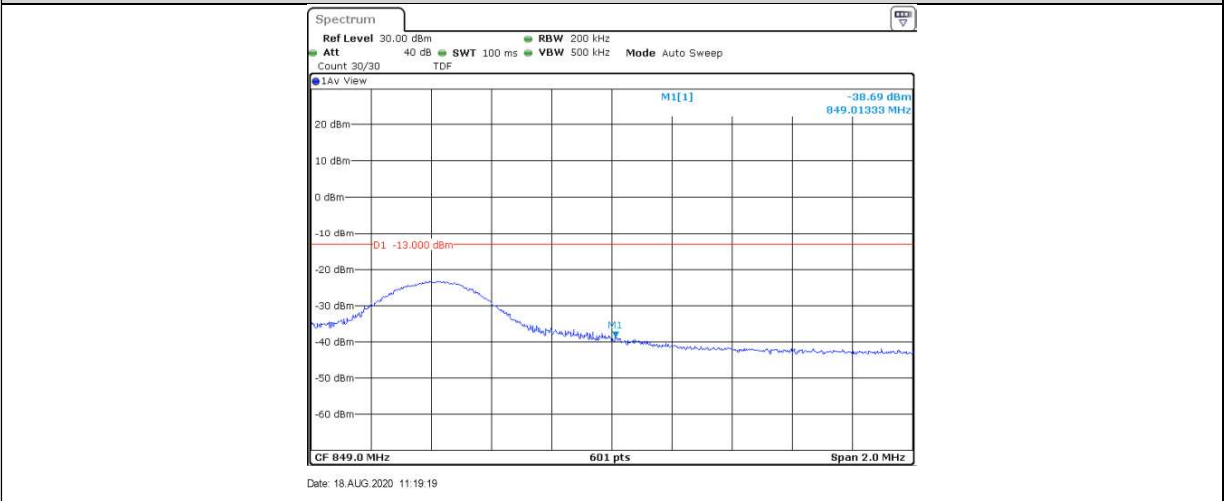

Band5-5MHz-16QAM-20425-1RB#24

Band5-5MHz-16QAM-20425-1RB#0

Band5-5MHz-16QAM-20425-25RB#0

Band5-10MHz-QPSK-20600-1RB#0

Band5-10MHz-QPSK-20600-1RB#49

Band5-10MHz-QPSK-20600-50RB#0

Band5-10MHz-16QAM-20600-1RB#0