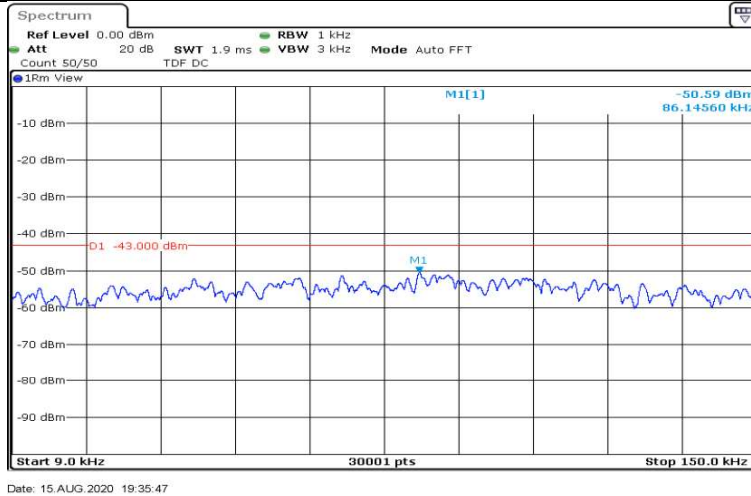

Band5-3MHz-QPSK-20525-1RB#0-Range1:0.009~0.15MHz