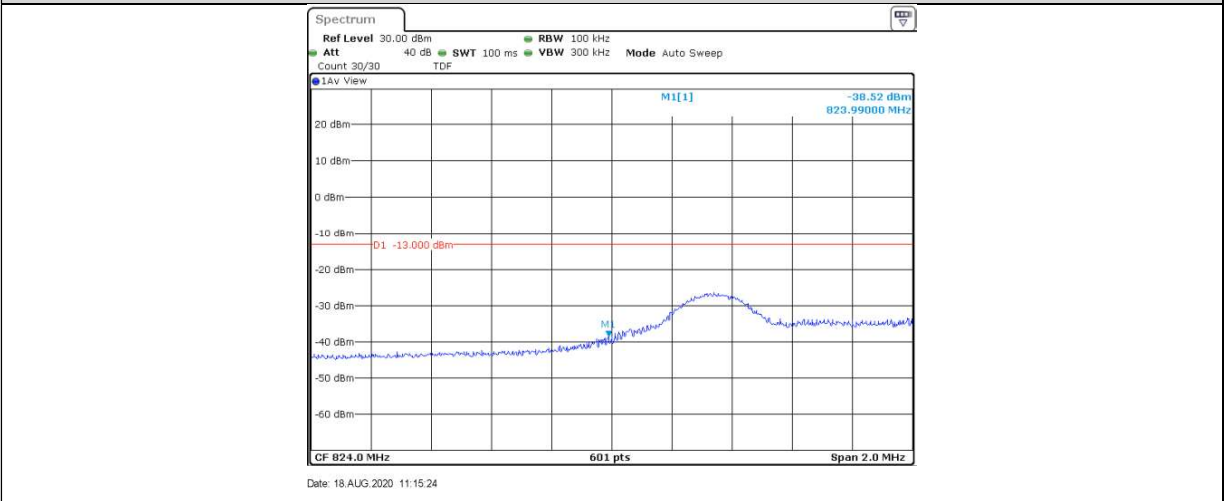

Band5-5MHz-16QAM-20425-1RB#24

Band5-5MHz-16QAM-20425-1RB#0

Band5-5MHz-16QAM-20425-25RB#0

Band5-10MHz-QPSK-20600-1RB#0

Band5-10MHz-QPSK-20600-1RB#49

Band5-10MHz-QPSK-20600-50RB#0

Band5-10MHz-16QAM-20600-1RB#0