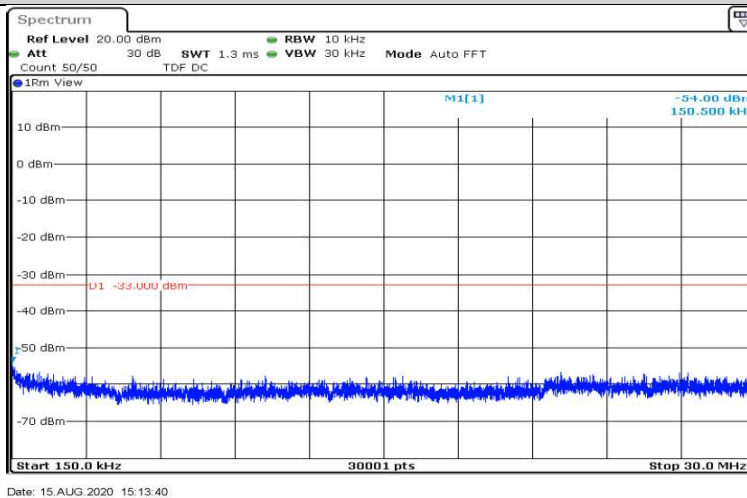

Band4-3MHz-16QAM-19965-1RB#0-Range2:0.15~30MHz

Band4-3MHz-16QAM-19965-1RB#0-Range3:30~1000MHz