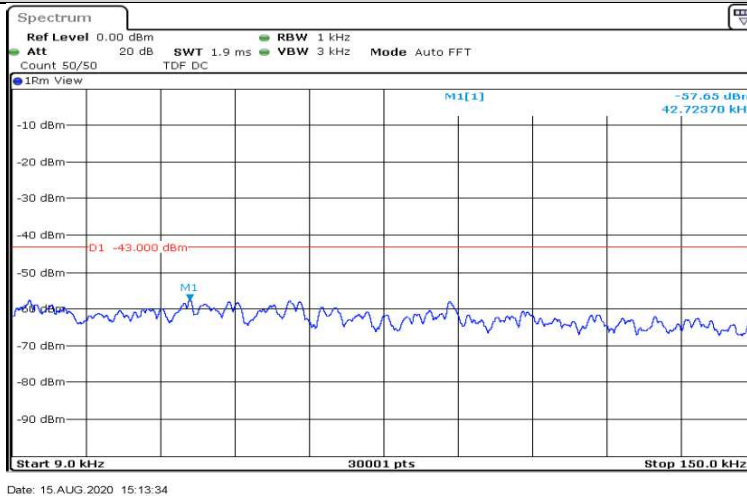

Band4-3MHz-16QAM-19965-1RB#0-Range1:0.009~0.15MHz

Band4-3MHz-16QAM-19965-1RB#0-Range2:0.15~30MHz