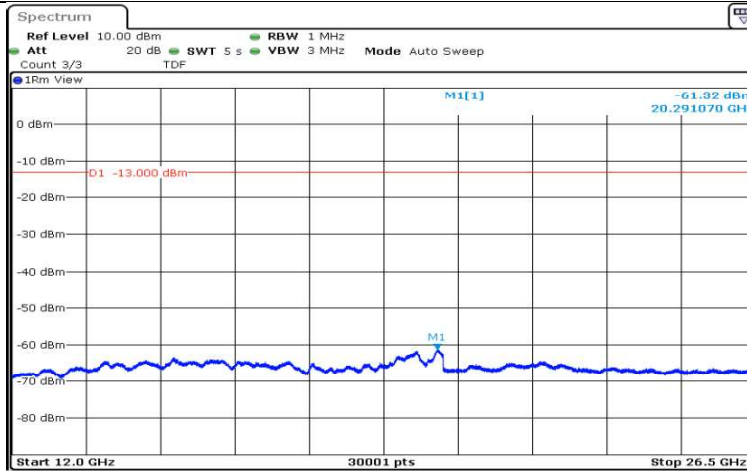

Date: 15.AUG.2020 17:53:00

Band4-10MHz-QPSK-20000-1RB#0-Range3:30~1000MHz

Band4-10MHz-QPSK-20000-1RB#0-Range4:1000~5000MHz

Band4-10MHz-QPSK-20000-1RB#0-Range5:5000~12000MHz

Band4-10MHz-QPSK-20000-1RB#0-Range6:12000~26500MHz