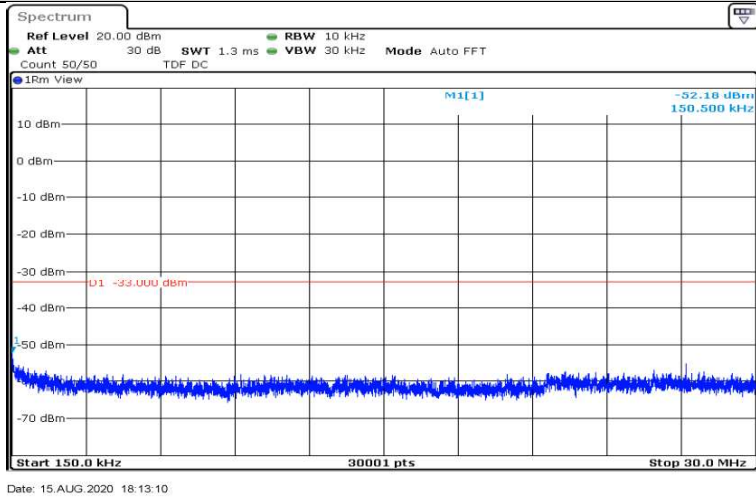

Band4-10MHz-16QAM-20350-1RB#0-Range4:1000~5000MHz

Band4-10MHz-16QAM-20350-1RB#0-Range5:5000~12000MHz

Band4-10MHz-16QAM-20350-1RB#0-Range6:12000~26500MHz

Band4-15MHz-QPSK-20025-1RB#0-Range1:0.009~0.15MHz

Band4-15MHz-QPSK-20025-1RB#0-Range2:0.15~30MHz