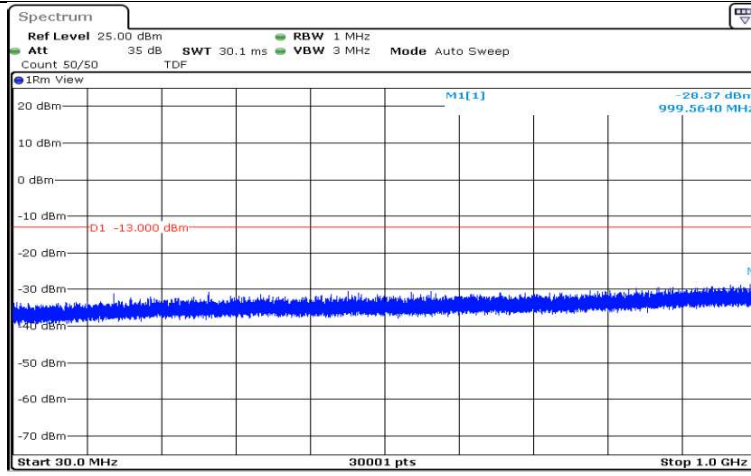

Date: 15.AUG.2020 17:34:19