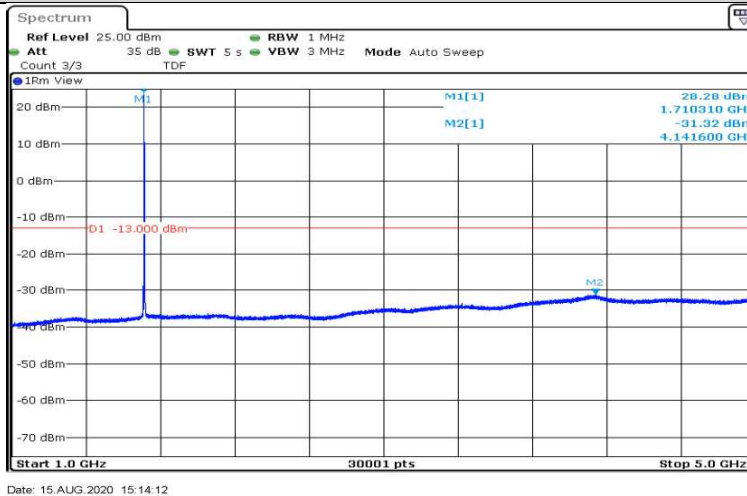

Band4-3MHz-QPSK-20175-1RB#0-Range6:12000~26500MHz

Band4-3MHz-16QAM-19965-1RB#0-Range1:0.009~0.15MHz

Band4-3MHz-16QAM-19965-1RB#0-Range2:0.15~30MHz

Band4-3MHz-16QAM-19965-1RB#0-Range3:30~1000MHz

Band4-3MHz-16QAM-19965-1RB#0-Range4:1000~5000MHz