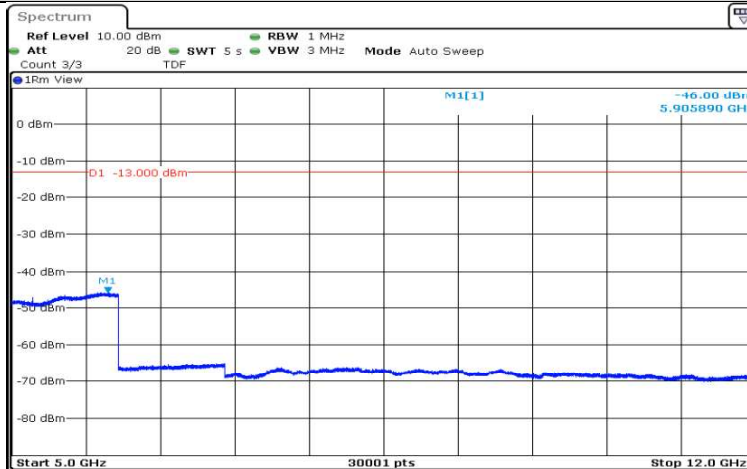

Band4-5MHz-QPSK-20175-1RB#0-Range5:5000~12000MHz

Date: 15.AUG.2020 17:38:09

Band4-5MHz-QPSK-20175-1RB#0-Range6:12000~26500MHz