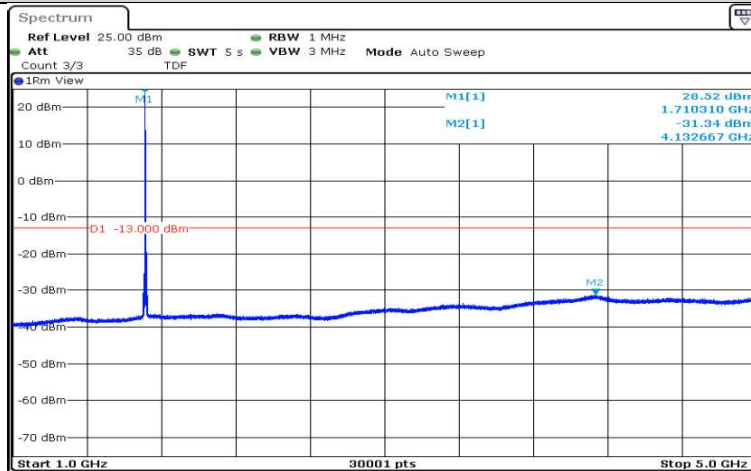

Band4-5MHz-QPSK-19975-1RB#0-Range4:1000~5000MHz

Date: 15.AUG.2020 17:34:42