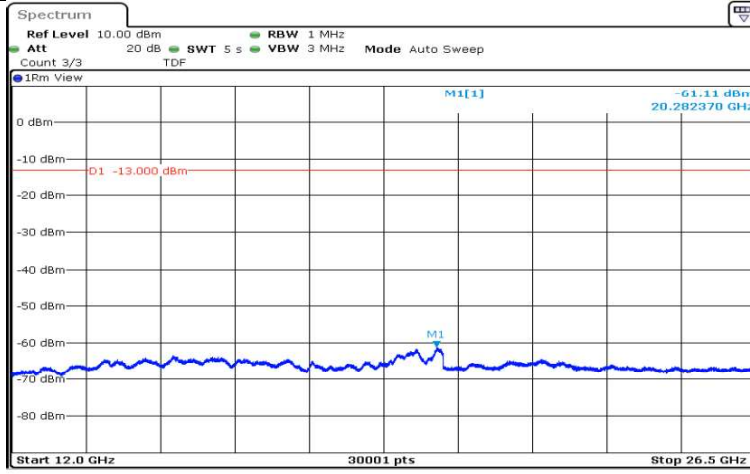

Band4-3MHz-16QAM-19965-1RB#0-Range6:12000~26500MHz

Date: 15.AUG.2020 15:14:58