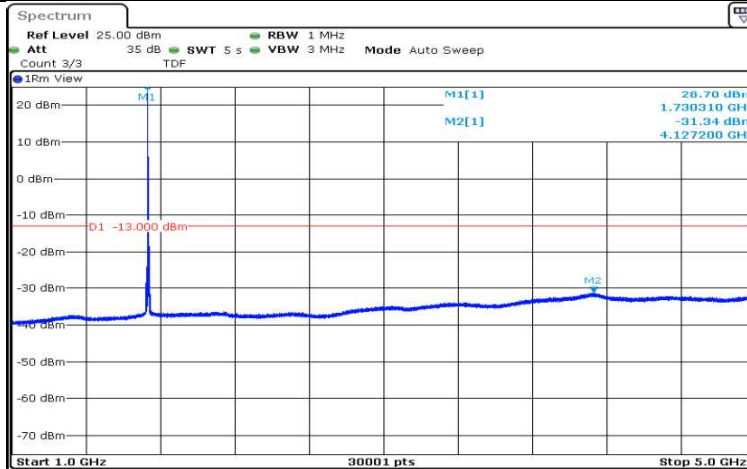

Band4-5MHz-QPSK-20175-1RB#0-Range4:1000~5000MHz

Date: 15.AUG.2020 17:37:46