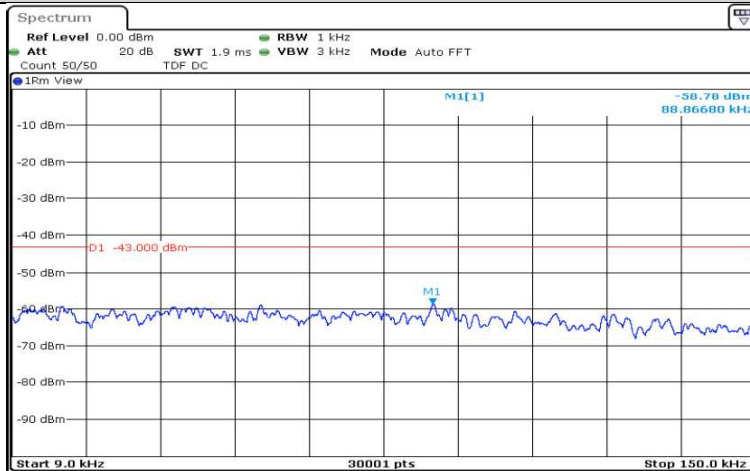

Band4-5MHz-QPSK-20375-1RB#0-Range4:1000~5000MHz

Band4-5MHz-QPSK-20375-1RB#0-Range5:5000~12000MHz

Band4-5MHz-QPSK-20375-1RB#0-Range6:12000~26500MHz

Date: 15.AUG.2020 17:41:35

Band4-5MHz-16QAM-19975-1RB#0-Range1:0.009~0.15MHz