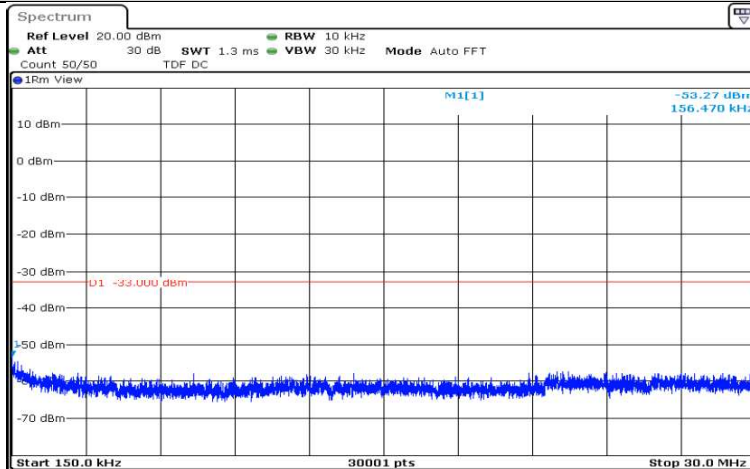

Band4-3MHz-16QAM-19965-1RB#0-Range5:5000~12000MHz

Band4-3MHz-16QAM-19965-1RB#0-Range6:12000~26500MHz

Date: 15.AUG.2020 15:14:58

Band4-5MHz-QPSK-19975-1RB#0-Range1:0.009~0.15MHz

Date: 15.AUG.2020 17:34:04

Band4-5MHz-QPSK-19975-1RB#0-Range2:0.15~30MHz