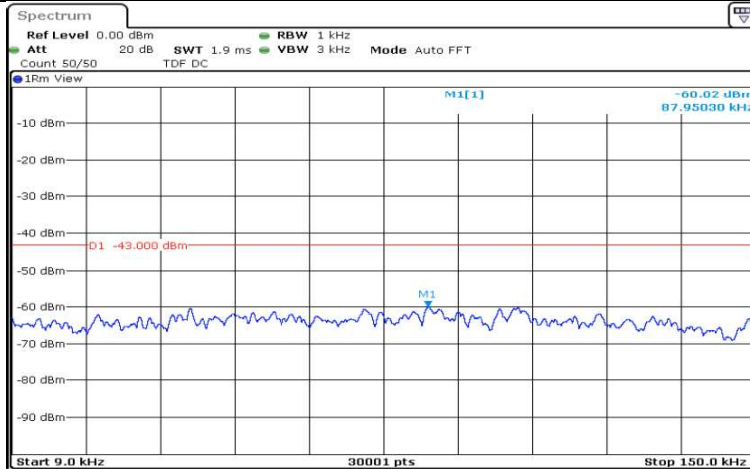

Band4-3MHz-16QAM-19965-1RB#0-Range5:5000~12000MHz

Band4-3MHz-16QAM-19965-1RB#0-Range6:12000~26500MHz

Date: 15.AUG.2020 15:14:58

Band4-5MHz-QPSK-19975-1RB#0-Range1:0.009~0.15MHz

Date: 15.AUG.2020 17:34:04

Band4-5MHz-QPSK-19975-1RB#0-Range2:0.15~30MHz