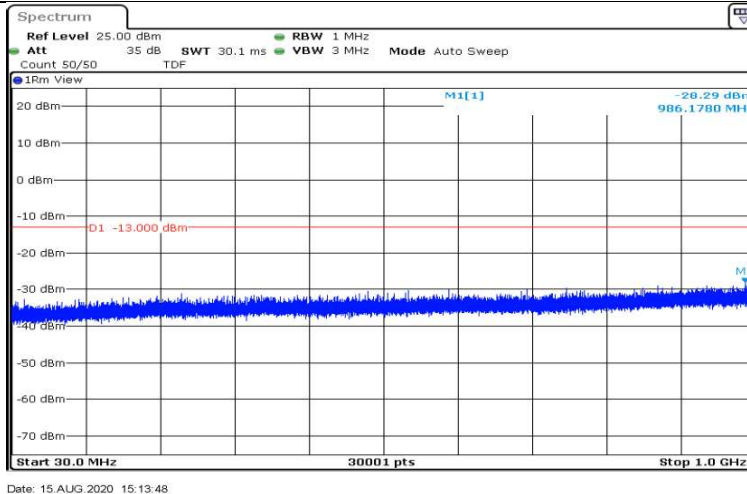

Band4-3MHz-QPSK-20175-1RB#0-Range6:12000~26500MHz

Band4-3MHz-16QAM-19965-1RB#0-Range1:0.009~0.15MHz

Band4-3MHz-16QAM-19965-1RB#0-Range2:0.15~30MHz

Band4-3MHz-16QAM-19965-1RB#0-Range3:30~1000MHz

Band4-3MHz-16QAM-19965-1RB#0-Range4:1000~5000MHz