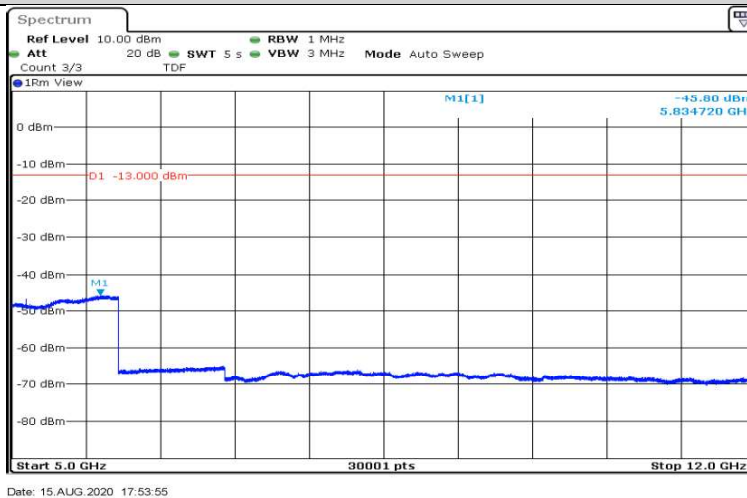

Date: 15.AUG.2020 17:53:00

Band4-10MHz-QPSK-20000-1RB#0-Range3:30~1000MHz

Band4-10MHz-QPSK-20000-1RB#0-Range4:1000~5000MHz

Band4-10MHz-QPSK-20000-1RB#0-Range5:5000~12000MHz

Band4-10MHz-QPSK-20000-1RB#0-Range6:12000~26500MHz