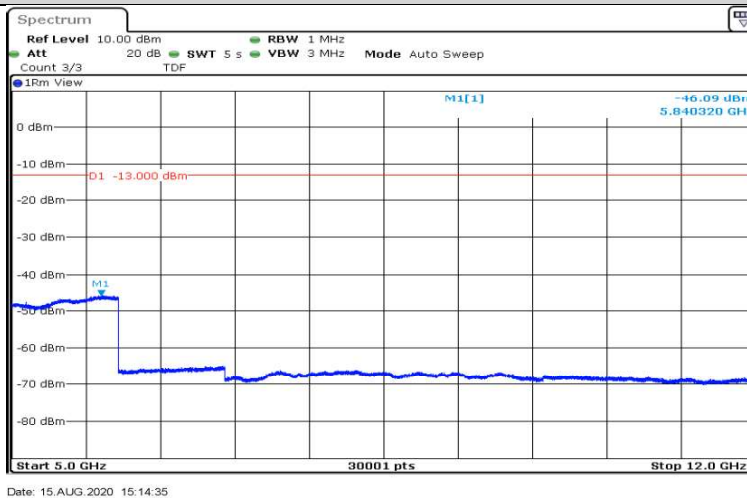

Band4-3MHz-16QAM-19965-1RB#0-Range5:5000~12000MHz

Band4-3MHz-16QAM-19965-1RB#0-Range6:12000~26500MHz