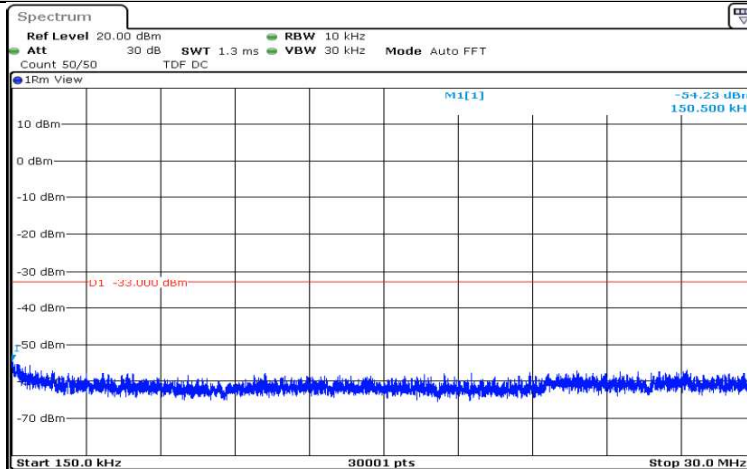

Band4-10MHz-QPSK-20175-1RB#0-Range2:0.15~30MHz

Date: 15.AUG.2020 17:56:04

Band4-10MHz-QPSK-20175-1RB#0-Range3:30~1000MHz