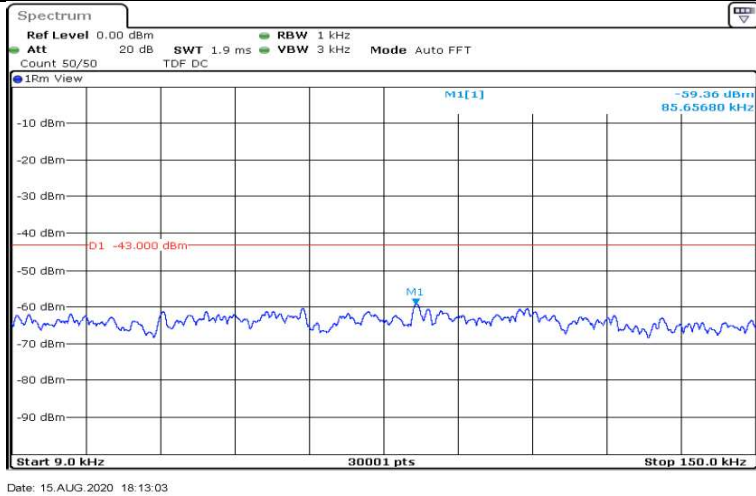

Band4-10MHz-16QAM-20350-1RB#0-Range4:1000~5000MHz

Band4-10MHz-16QAM-20350-1RB#0-Range5:5000~12000MHz

Band4-10MHz-16QAM-20350-1RB#0-Range6:12000~26500MHz

Band4-15MHz-QPSK-20025-1RB#0-Range1:0.009~0.15MHz

Band4-15MHz-QPSK-20025-1RB#0-Range2:0.15~30MHz