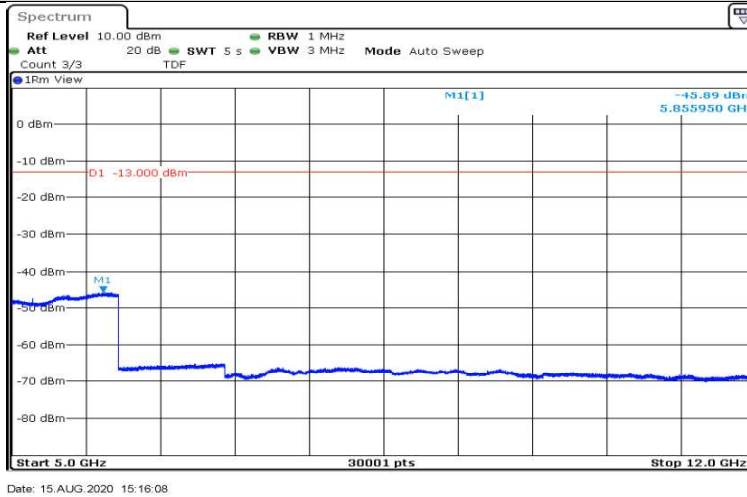

Band4-3MHz-QPSK-20175-1RB#0-Range1:0.009~0.15MHz

Band4-3MHz-QPSK-20175-1RB#0-Range2:0.15~30MHz

Band4-3MHz-QPSK-20175-1RB#0-Range3:30~1000MHz

Band4-3MHz-QPSK-20175-1RB#0-Range4:1000~5000MHz

Band4-3MHz-QPSK-20175-1RB#0-Range5:5000~12000MHz