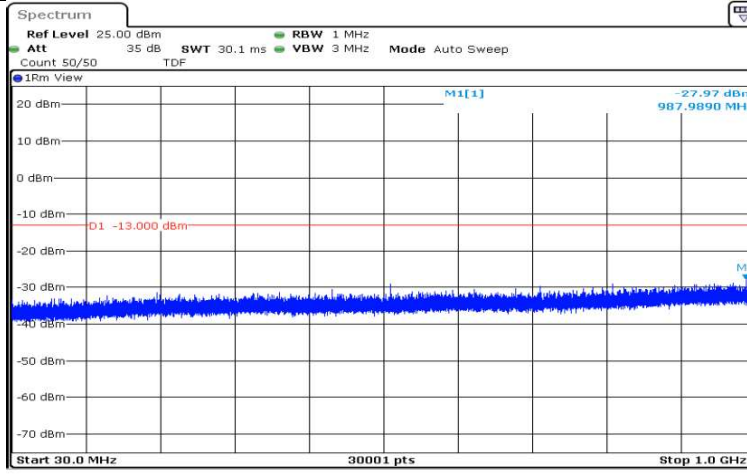

Band4-3MHz-QPSK-20175-1RB#0-Range1:0.009~0.15MHz

Band4-3MHz-QPSK-20175-1RB#0-Range2:0.15~30MHz

Band4-3MHz-QPSK-20175-1RB#0-Range3:30~1000MHz

Band4-3MHz-QPSK-20175-1RB#0-Range4:1000~5000MHz

Band4-3MHz-QPSK-20175-1RB#0-Range5:5000~12000MHz