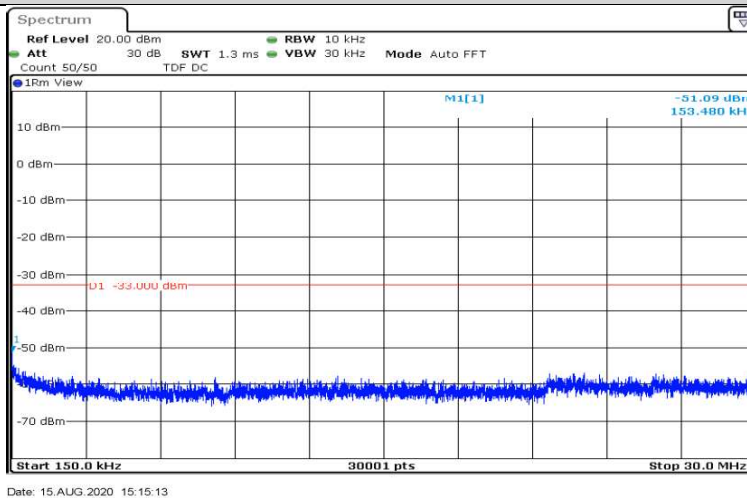

Band4-3MHz-QPSK-20175-1RB#0-Range1:0.009~0.15MHz

Band4-3MHz-QPSK-20175-1RB#0-Range2:0.15~30MHz

Band4-3MHz-QPSK-20175-1RB#0-Range3:30~1000MHz

Band4-3MHz-QPSK-20175-1RB#0-Range4:1000~5000MHz

Band4-3MHz-QPSK-20175-1RB#0-Range5:5000~12000MHz