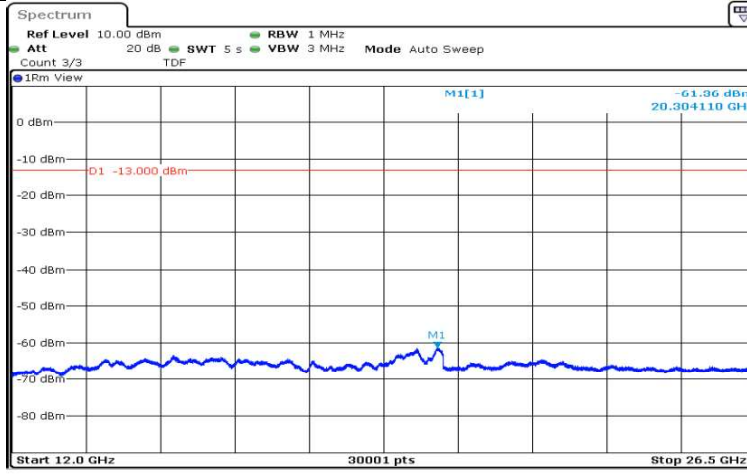

Band4-3MHz-16QAM-19965-1RB#0-Range1:0.009~0.15MHz