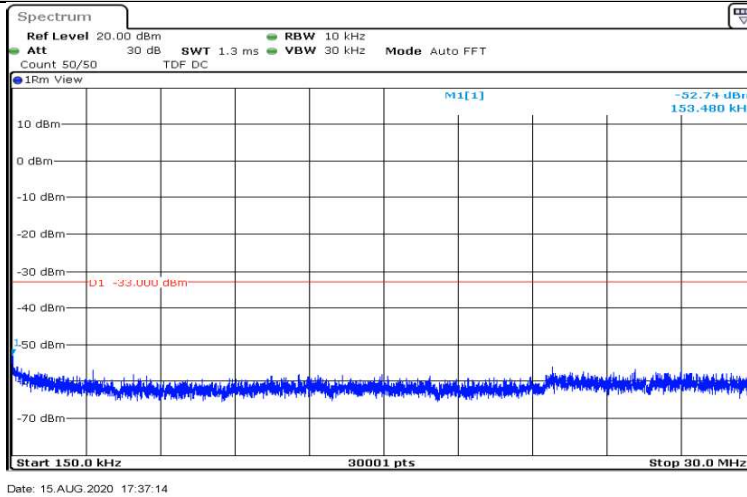

Date: 15.AUG.2020 17:35:05

Band4-5MHz-QPSK-19975-1RB#0-Range6:12000~26500MHz

Band4-5MHz-QPSK-20175-1RB#0-Range1:0.009~0.15MHz

Band4-5MHz-QPSK-20175-1RB#0-Range2:0.15~30MHz

Band4-5MHz-QPSK-20175-1RB#0-Range3:30~1000MHz