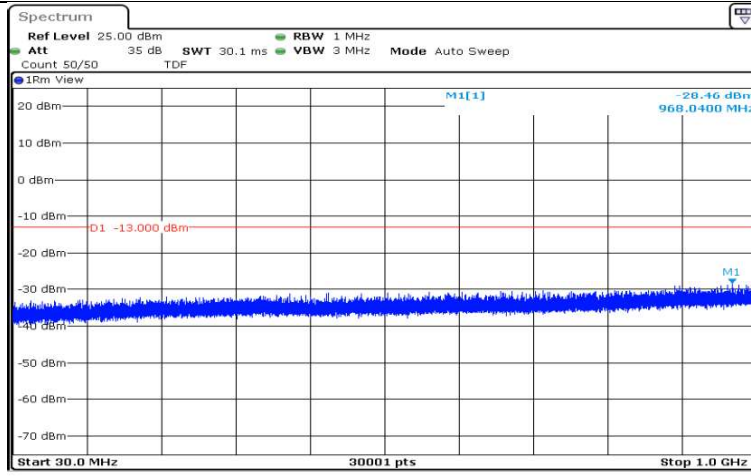

Date: 15.AUG.2020 18:13:18