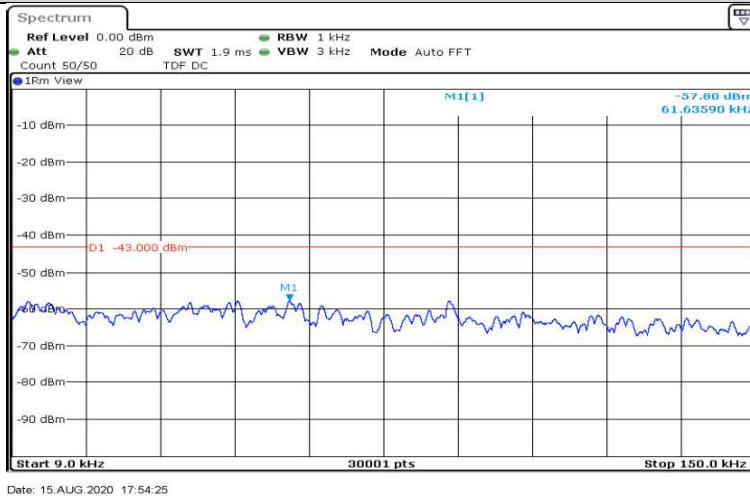

Band4-10MHz-QPSK-20350-1RB#0-Range4:1000~5000MHz

Band4-10MHz-QPSK-20350-1RB#0-Range5:5000~12000MHz

Band4-10MHz-QPSK-20350-1RB#0-Range6:12000~26500MHz

Band4-10MHz-16QAM-20000-1RB#0-Range1:0.009~0.15MHz

Band4-10MHz-16QAM-20000-1RB#0-Range2:0.15~30MHz