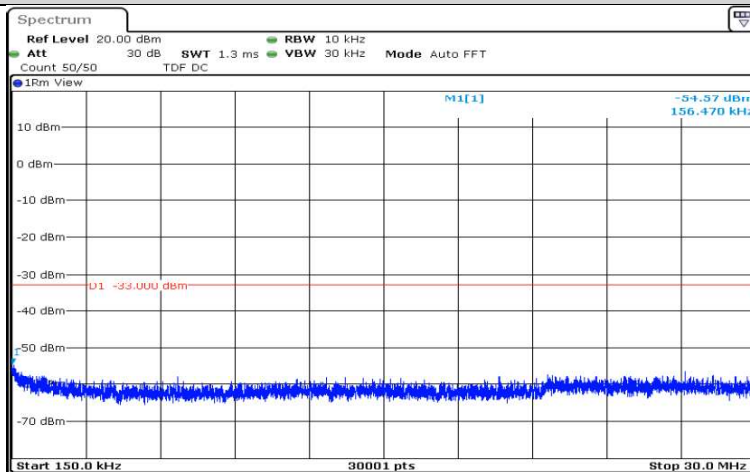

Band4-5MHz-16QAM-19975-1RB#0-Range2:0.15~30MHz

Date: 15.AUG.2020 17:35:41

Band4-5MHz-16QAM-19975-1RB#0-Range3:30~1000MHz