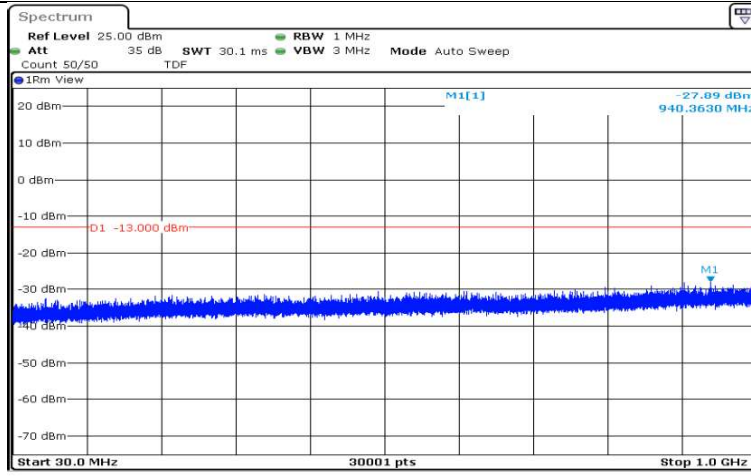

Date: 15.AUG.2020 17:54:40