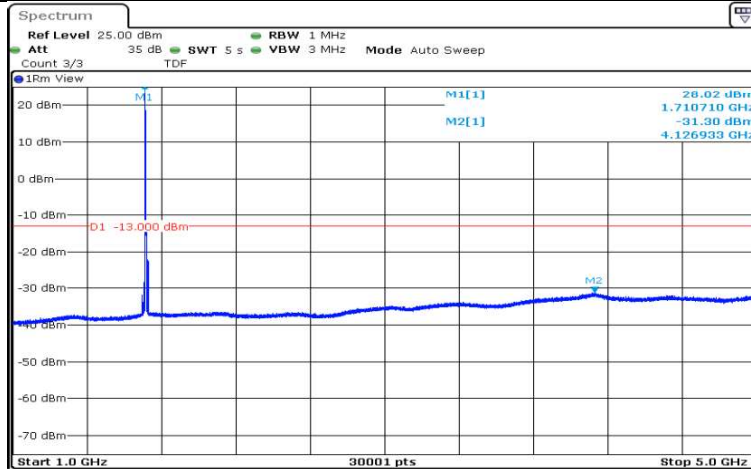

Band4-10MHz-16QAM-20000-1RB#0-Range4:1000~5000MHz

Date: 15.AUG.2020 17:55:03