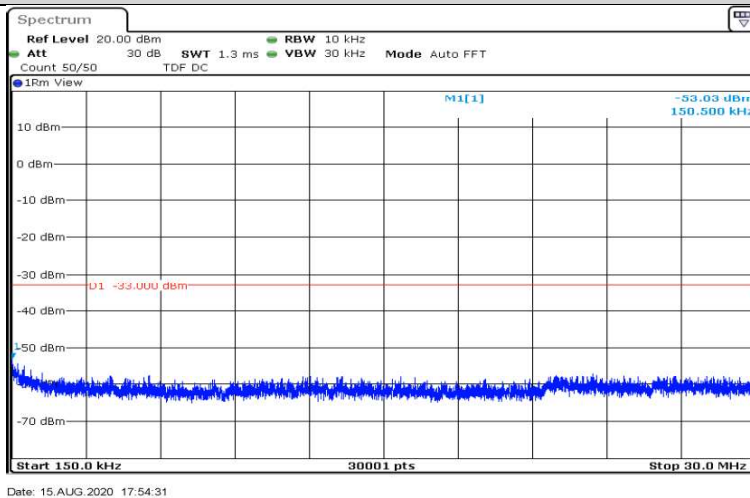

Band4-10MHz-QPSK-20350-1RB#0-Range4:1000~5000MHz

Band4-10MHz-QPSK-20350-1RB#0-Range5:5000~12000MHz

Band4-10MHz-QPSK-20350-1RB#0-Range6:12000~26500MHz

Band4-10MHz-16QAM-20000-1RB#0-Range1:0.009~0.15MHz

Band4-10MHz-16QAM-20000-1RB#0-Range2:0.15~30MHz