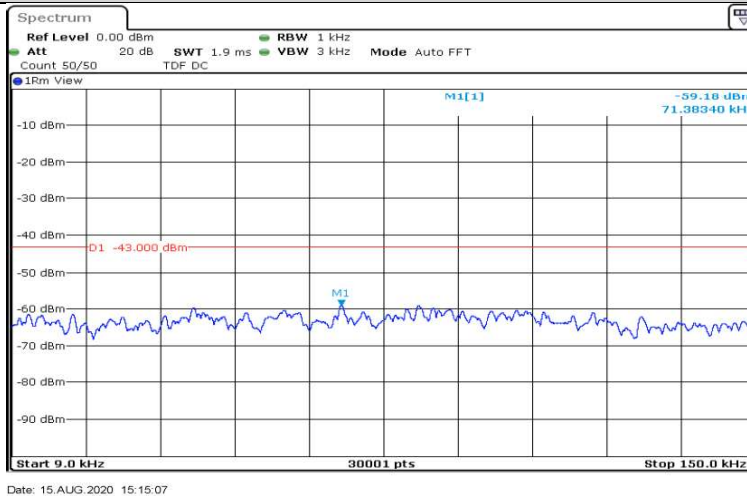

Band4-3MHz-QPSK-20175-1RB#0-Range1:0.009~0.15MHz

Band4-3MHz-QPSK-20175-1RB#0-Range2:0.15~30MHz

Band4-3MHz-QPSK-20175-1RB#0-Range3:30~1000MHz

Band4-3MHz-QPSK-20175-1RB#0-Range4:1000~5000MHz

Band4-3MHz-QPSK-20175-1RB#0-Range5:5000~12000MHz