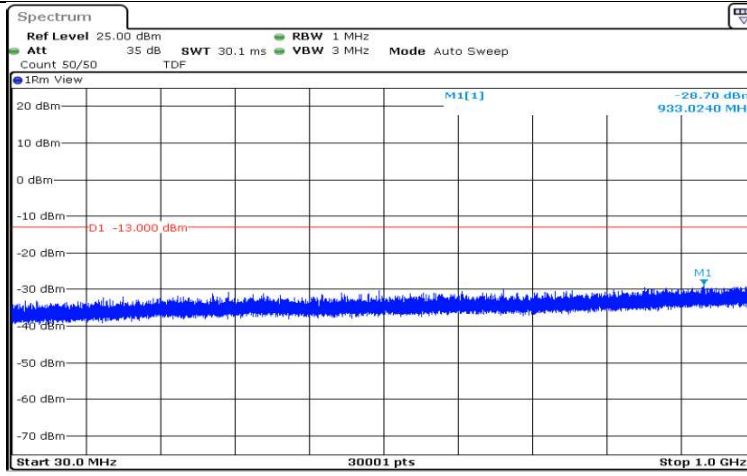

Date: 15.AUG.2020 17:35:05

Band4-5MHz-QPSK-19975-1RB#0-Range6:12000~26500MHz

Band4-5MHz-QPSK-20175-1RB#0-Range1:0.009~0.15MHz

Band4-5MHz-QPSK-20175-1RB#0-Range2:0.15~30MHz

Band4-5MHz-QPSK-20175-1RB#0-Range3:30~1000MHz