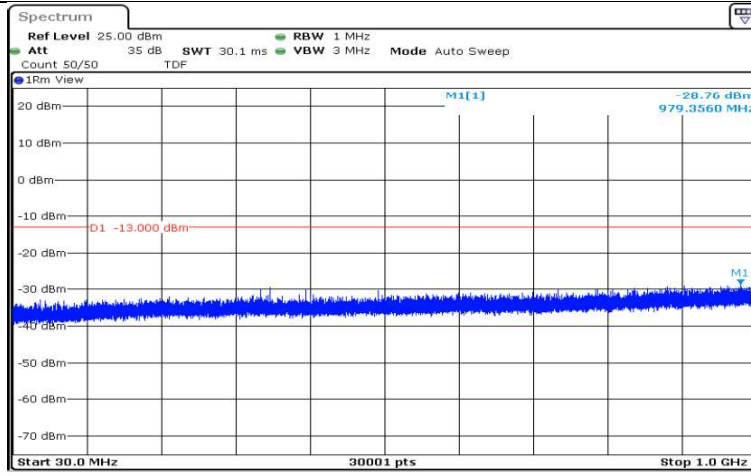

Date: 15.AUG.2020 17:35:50