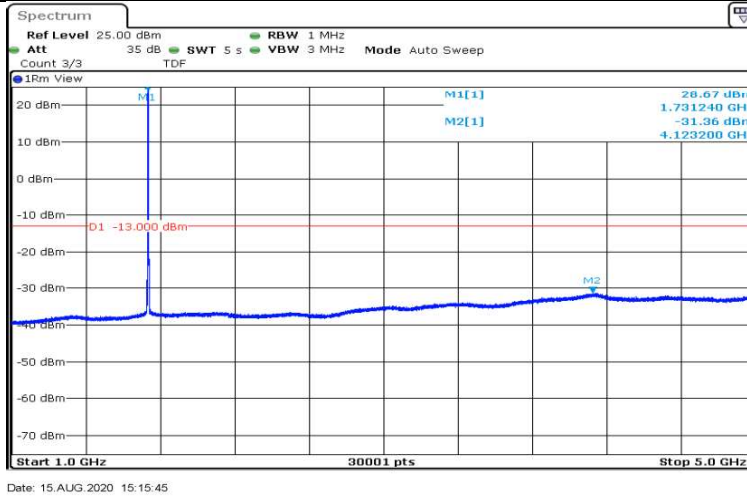

Band4-3MHz-QPSK-20175-1RB#0-Range1:0.009~0.15MHz

Band4-3MHz-QPSK-20175-1RB#0-Range2:0.15~30MHz

Band4-3MHz-QPSK-20175-1RB#0-Range3:30~1000MHz

Band4-3MHz-QPSK-20175-1RB#0-Range4:1000~5000MHz

Band4-3MHz-QPSK-20175-1RB#0-Range5:5000~12000MHz