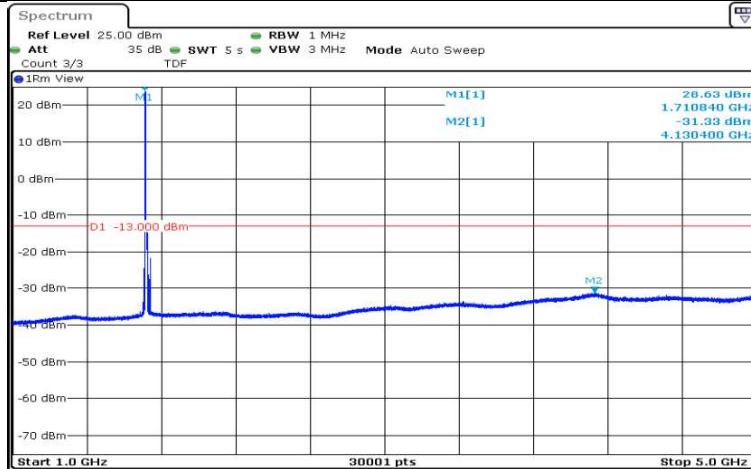

Band4-15MHz-QPSK-20025-1RB#0-Range4:1000~5000MHz

Date: 15.AUG.2020 18:13:41