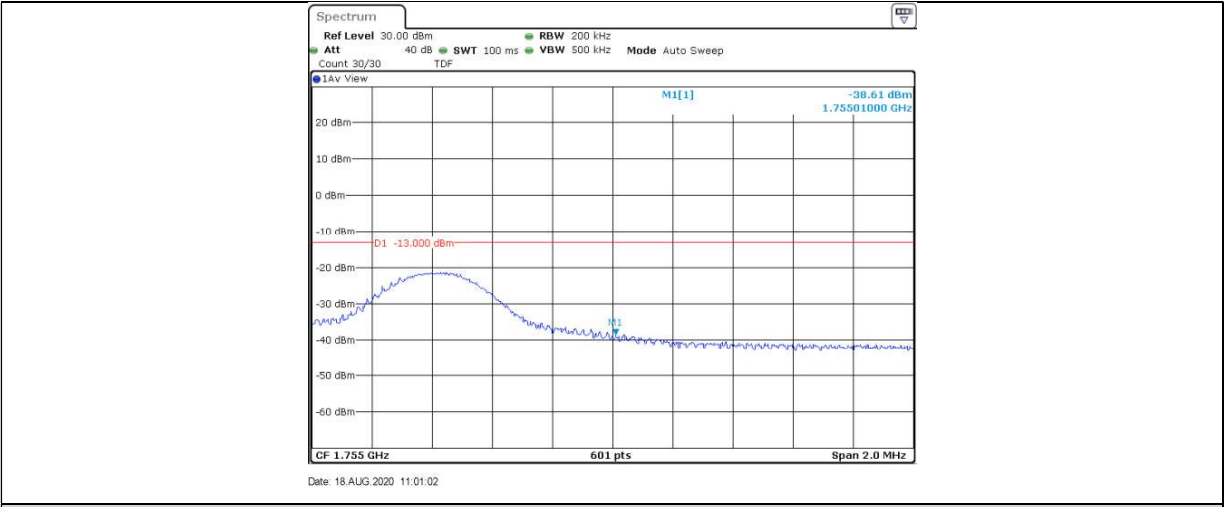

Band4-5MHz-16QAM-20375-25RB#0

Band4-10MHz-QPSK-20000-1RB#0

Band4-10MHz-QPSK-20000-1RB#49

Band4-10MHz-QPSK-20350-50RB#0

Band4-10MHz-16QAM-20000-1RB#49

Band4-10MHz-QPSK-20350-50RB#0

Band4-10MHz-16QAM-20000-50RB#0