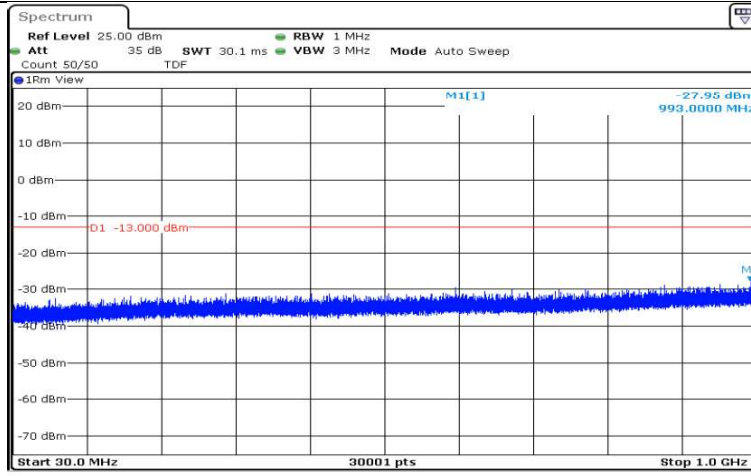

Date: 15.AUG.2020 14:52:27

Band4-1.4MHz-16QAM-20393-1RB#0-Range6:12000~26500MHz

Band4-3MHz-QPSK-19965-1RB#0-Range1:0.009~0.15MHz

Band4-3MHz-QPSK-19965-1RB#0-Range2:0.15~30MHz

Band4-3MHz-QPSK-19965-1RB#0-Range3:30~1000MHz