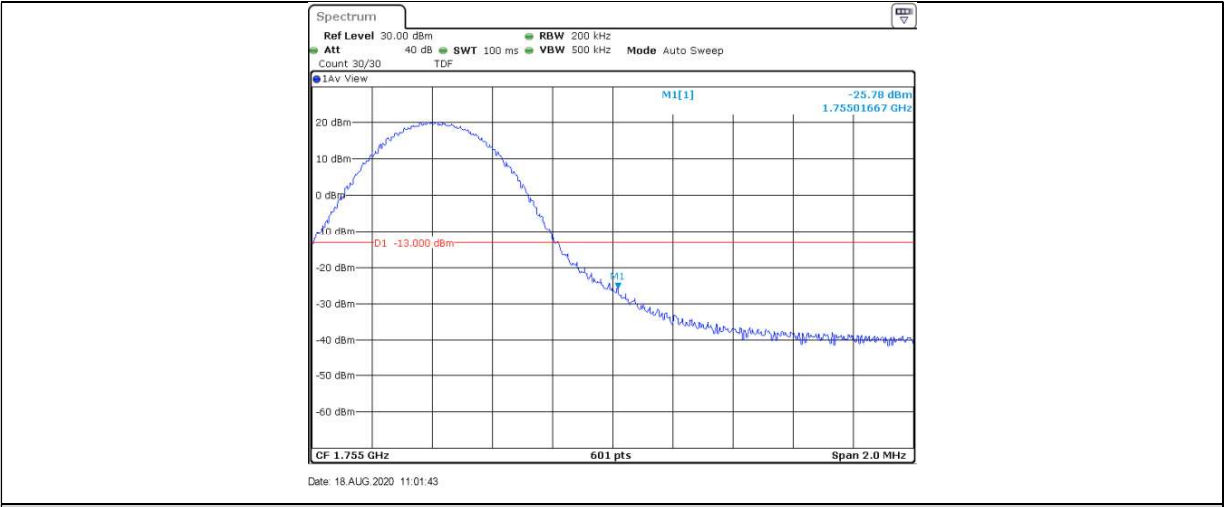

Band4-10MHz-16QAM-20350-1RB#49