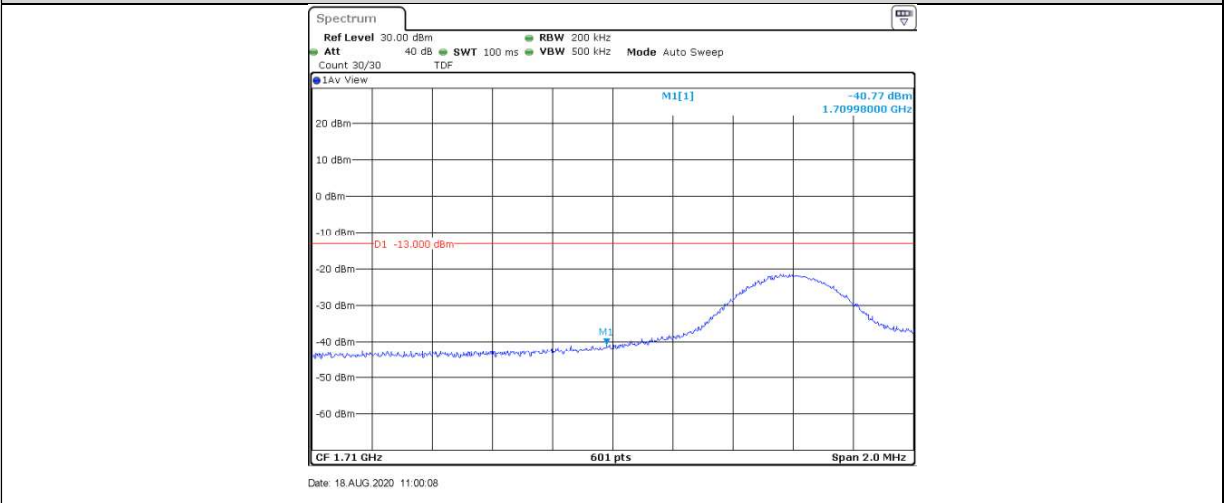

Band4-5MHz-16QAM-20375-25RB#0

Band4-10MHz-QPSK-20000-1RB#0

Band4-10MHz-QPSK-20000-1RB#49

Band4-10MHz-QPSK-20350-50RB#0

Band4-10MHz-16QAM-20000-1RB#49

Band4-10MHz-QPSK-20350-50RB#0

Band4-10MHz-16QAM-20000-50RB#0