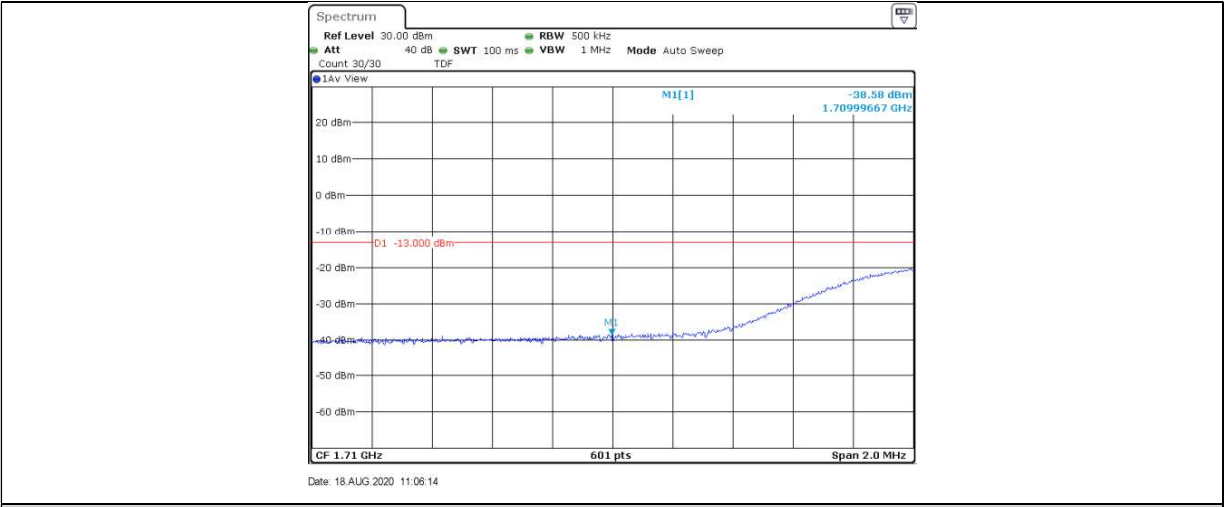

Band4-20MHz-QPSK-20050-100RB#0

Band4-20MHz-QPSK-20300-1RB#0

Band4-20MHz-QPSK-20300-1RB#99

Band4-20MHz-16QAM-20050-100RB#0

Band4-20MHz-16QAM-20300-1RB#0

Band4-20MHz-16QAM-20300-1RB#99

Band4-20MHz-16QAM-20300-100RB#0