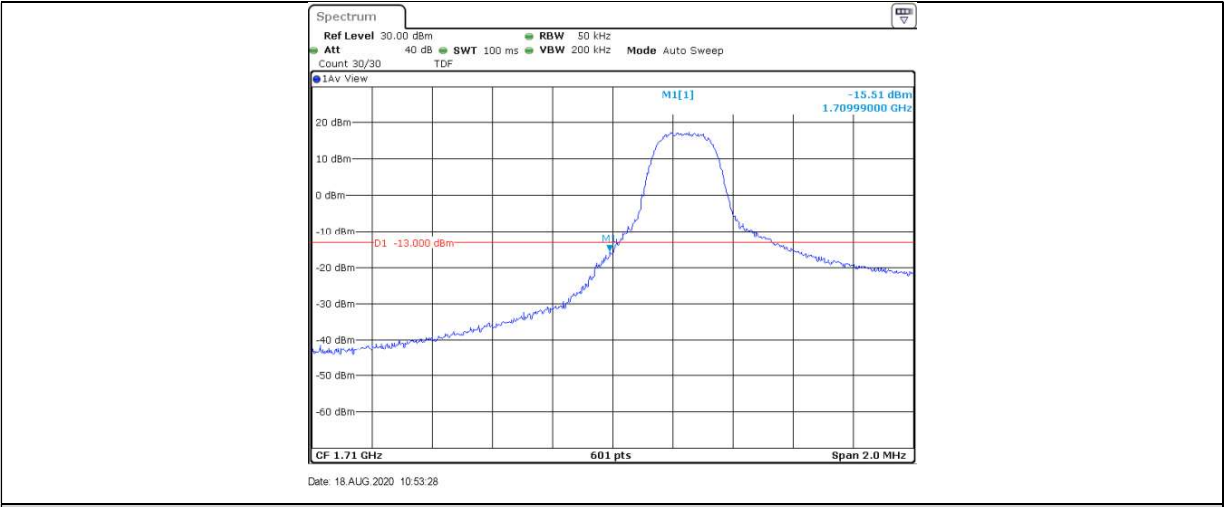

Band4-1.4MHz-16QAM-19957-6RB#0

Band4-1.4MHz-16QAM-20393-1RB#0

Band4-1.4MHz-16QAM-20393-1RB#5

Band4-1.4MHz-16QAM-20393-6RB#0

Band4-3MHz-QPSK-19965-1RB#14

Band4-3MHz-QPSK-19965-1RB#0

Band4-3MHz-16QAM-19965-15RB#0