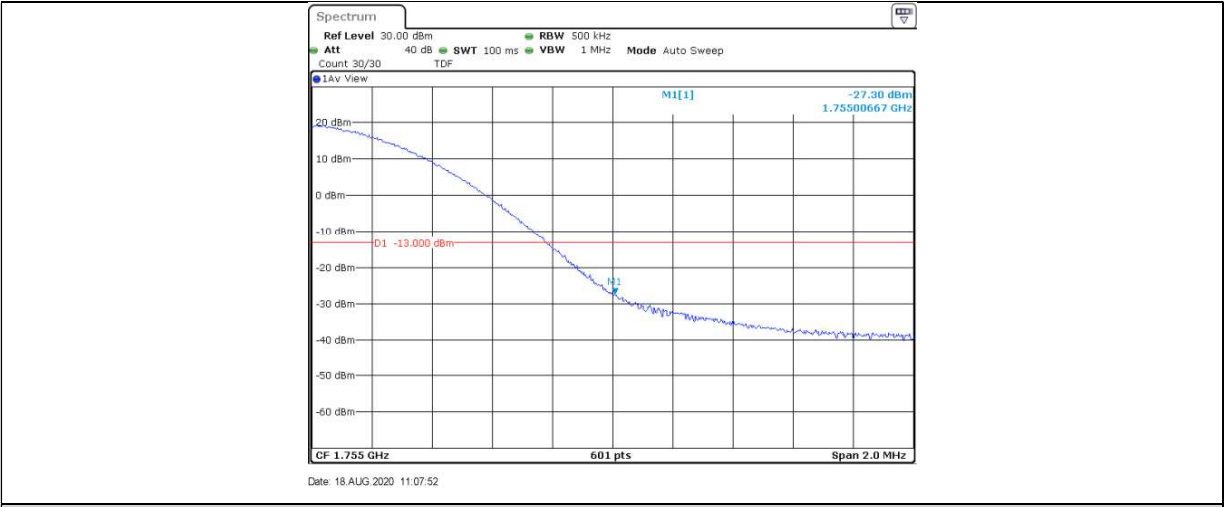

Band4-20MHz-QPSK-20050-100RB#0

Band4-20MHz-QPSK-20300-1RB#0

Band4-20MHz-QPSK-20300-1RB#99

Band4-20MHz-16QAM-20050-100RB#0

Band4-20MHz-16QAM-20300-1RB#0

Band4-20MHz-16QAM-20300-1RB#99

Band4-20MHz-16QAM-20300-100RB#0