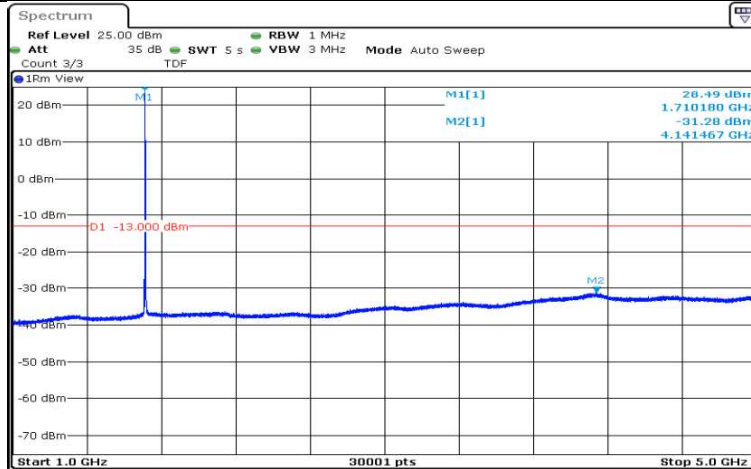

Band4-3MHz-QPSK-19965-1RB#0-Range4:1000~5000MHz

Date: 15.AUG.2020 15:12:41