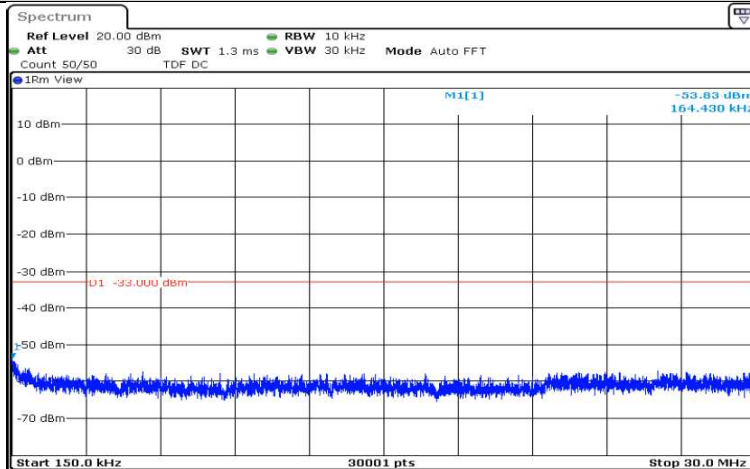

Band4-1.4MHz-QPSK-20175-1RB#0-Range2:0.15~30MHz

Date: 15.AUG.2020 14:45:45

Band4-1.4MHz-QPSK-20175-1RB#0-Range3:30~1000MHz