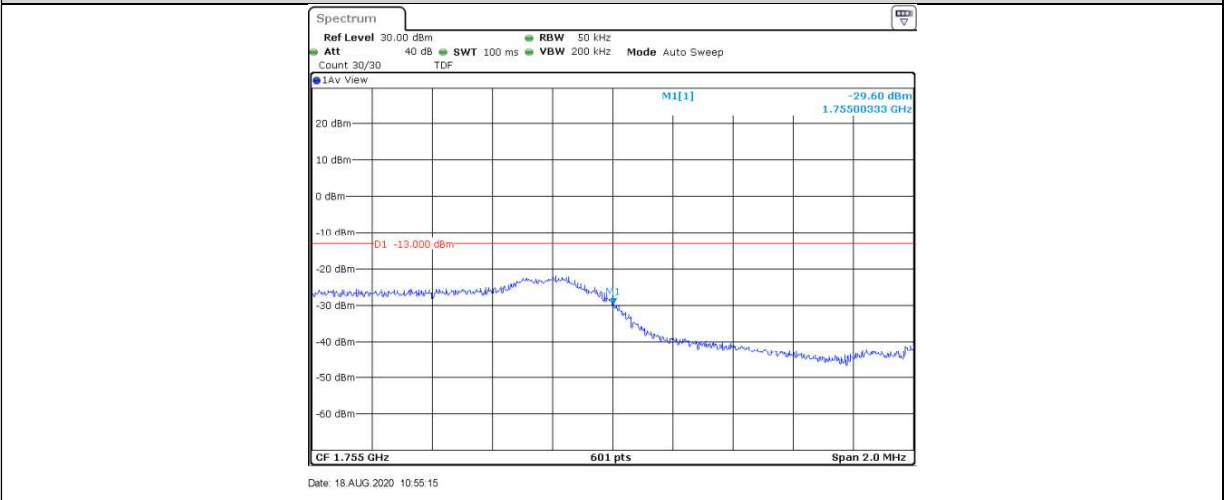

Band4-3MHz-16QAM-20385-1RB#0