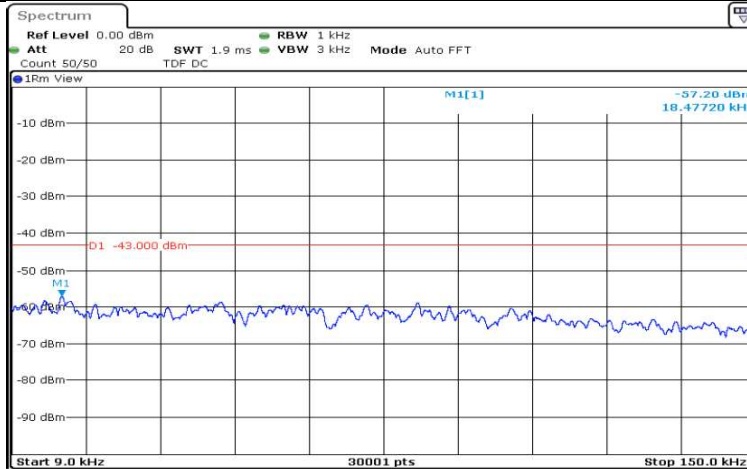

Band4-1.4MHz-QPSK-20393-1RB#0-Range4:1000~5000MHz

Band4-1.4MHz-QPSK-20393-1RB#0-Range5:5000~12000MHz

Band4-1.4MHz-QPSK-20393-1RB#0-Range6:12000~26500MHz

Date: 15.AUG.2020 14:51:18

Band4-1.4MHz-16QAM-19957-1RB#0-Range1:0.009~0.15MHz