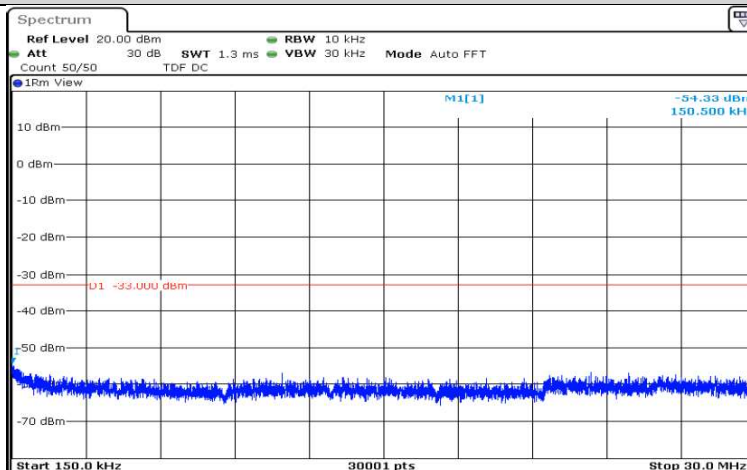

Band4-1.4MHz-16QAM-19957-1RB#0-Range2:0.15~30MHz

Date: 15.AUG.2020 14:42:56

Band4-1.4MHz-16QAM-19957-1RB#0-Range3:30~1000MHz