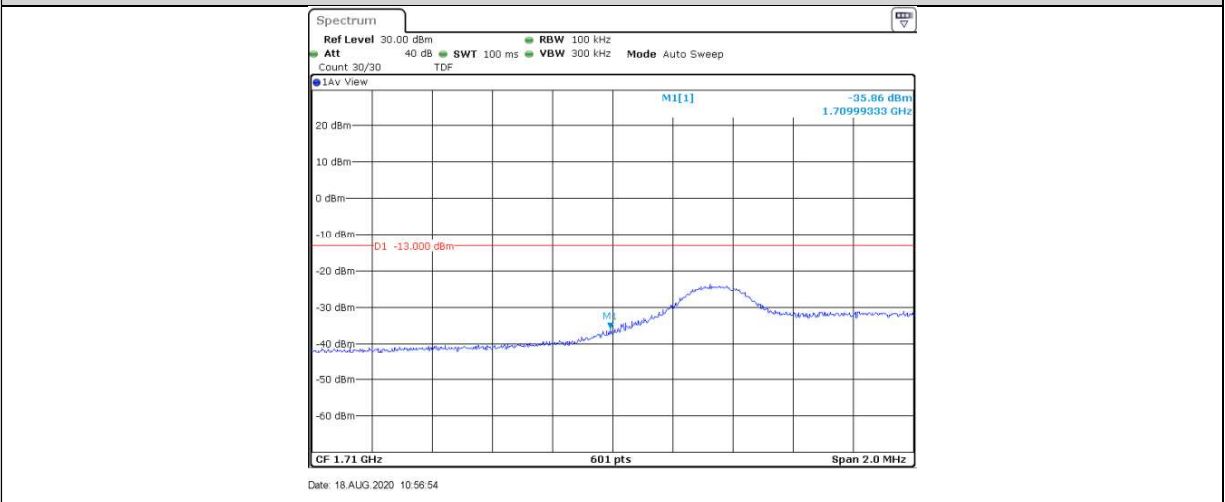

Band4-3MHz-16QAM-20385-1RB#0

Band4-3MHz-16QAM-20385-1RB#14

Band4-3MHz-16QAM-20385-15RB#0

Band4-5MHz-QPSK-19975-1RB#24

Band4-5MHz-QPSK-19975-1RB#0

Band4-5MHz-QPSK-19975-25RB#0

Band4-5MHz-QPSK-20375-1RB#24

Band4-5MHz-QPSK-20375-1RB#0