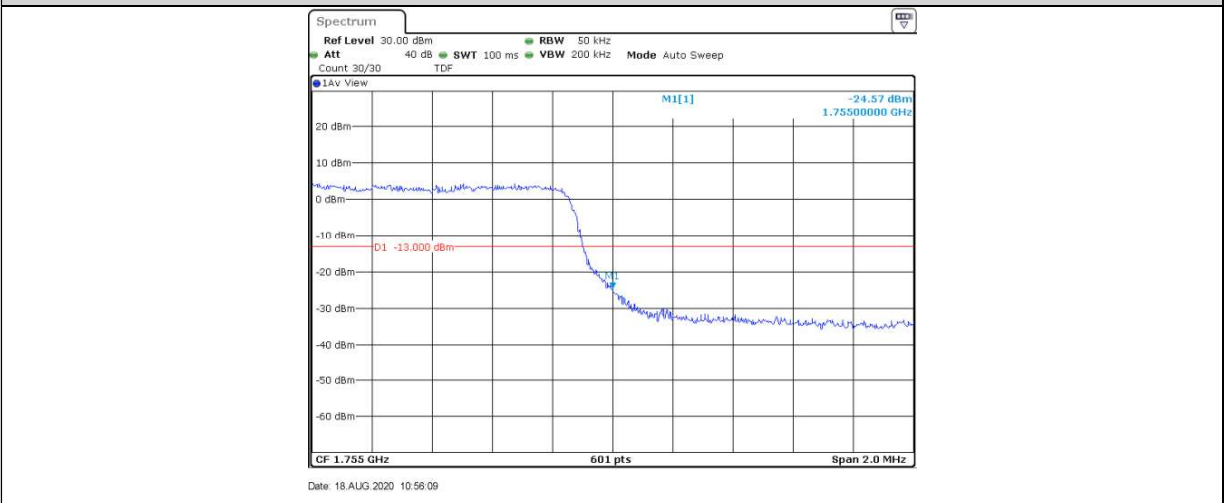

Band4-3MHz-16QAM-20385-15RB#0