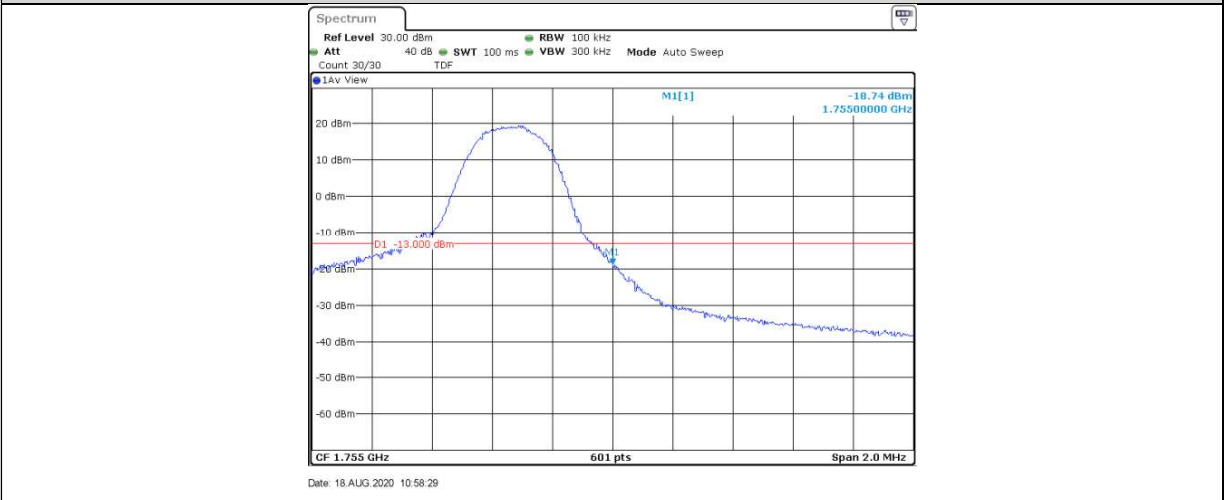

Band4-3MHz-16QAM-20385-1RB#0

Band4-3MHz-16QAM-20385-1RB#14

Band4-3MHz-16QAM-20385-15RB#0

Band4-5MHz-QPSK-19975-1RB#24

Band4-5MHz-QPSK-19975-1RB#0

Band4-5MHz-QPSK-19975-25RB#0

Band4-5MHz-QPSK-20375-1RB#24

Band4-5MHz-QPSK-20375-1RB#0