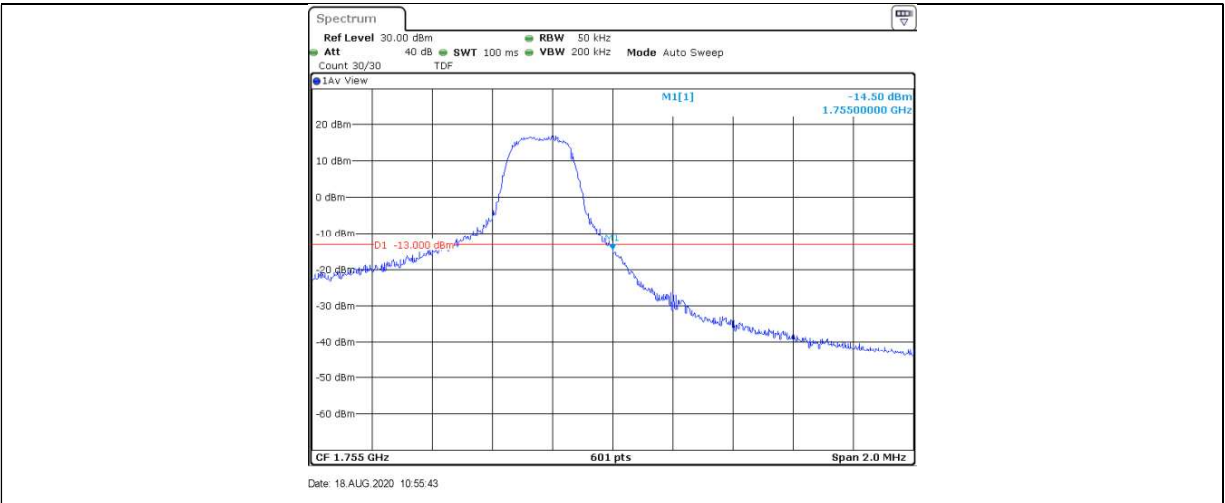

Band4-3MHz-16QAM-20385-1RB#14