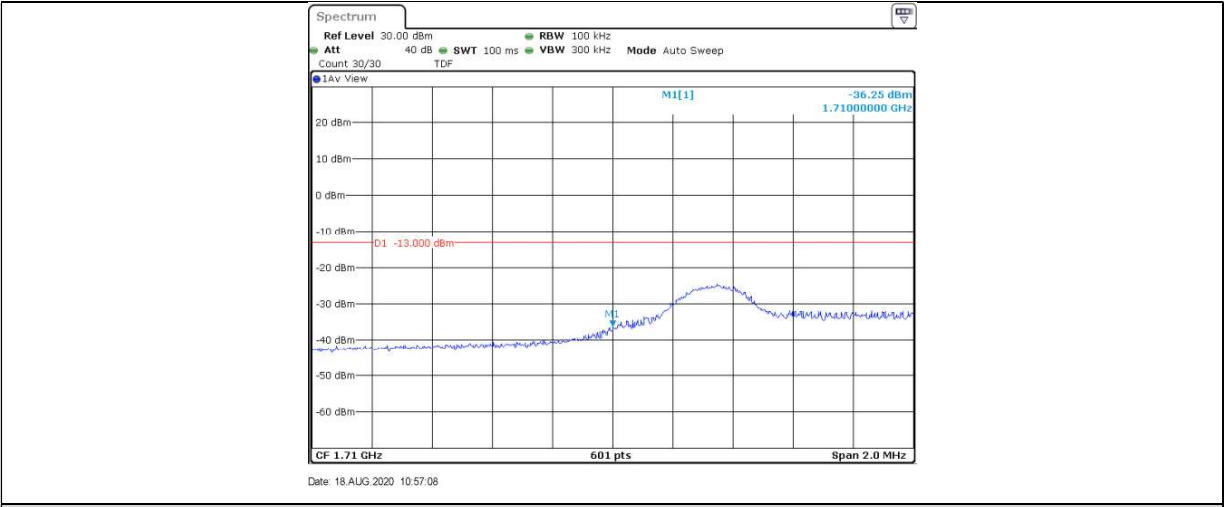

Band4-3MHz-16QAM-20385-1RB#0

Band4-3MHz-16QAM-20385-1RB#14

Band4-3MHz-16QAM-20385-15RB#0

Band4-5MHz-QPSK-19975-1RB#24

Band4-5MHz-QPSK-19975-1RB#0

Band4-5MHz-QPSK-19975-25RB#0

Band4-5MHz-QPSK-20375-1RB#24

Band4-5MHz-QPSK-20375-1RB#0