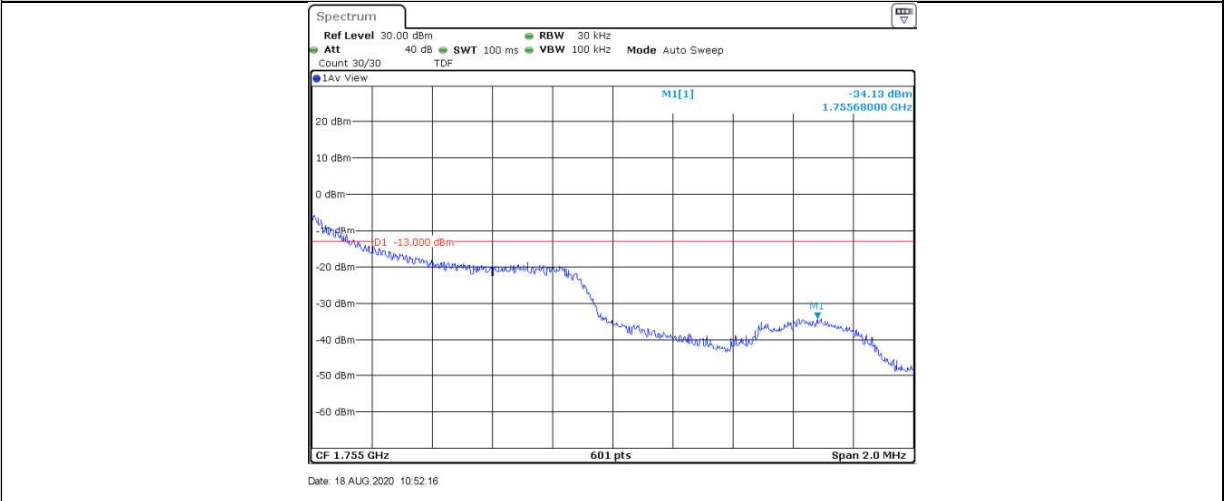

Band4-1.4MHz-16QAM-19957-6RB#0

Band4-1.4MHz-16QAM-20393-1RB#0

Band4-1.4MHz-16QAM-20393-1RB#5

Band4-1.4MHz-16QAM-20393-6RB#0

Band4-3MHz-QPSK-19965-1RB#14

Band4-3MHz-QPSK-19965-1RB#0

Band4-3MHz-16QAM-19965-15RB#0