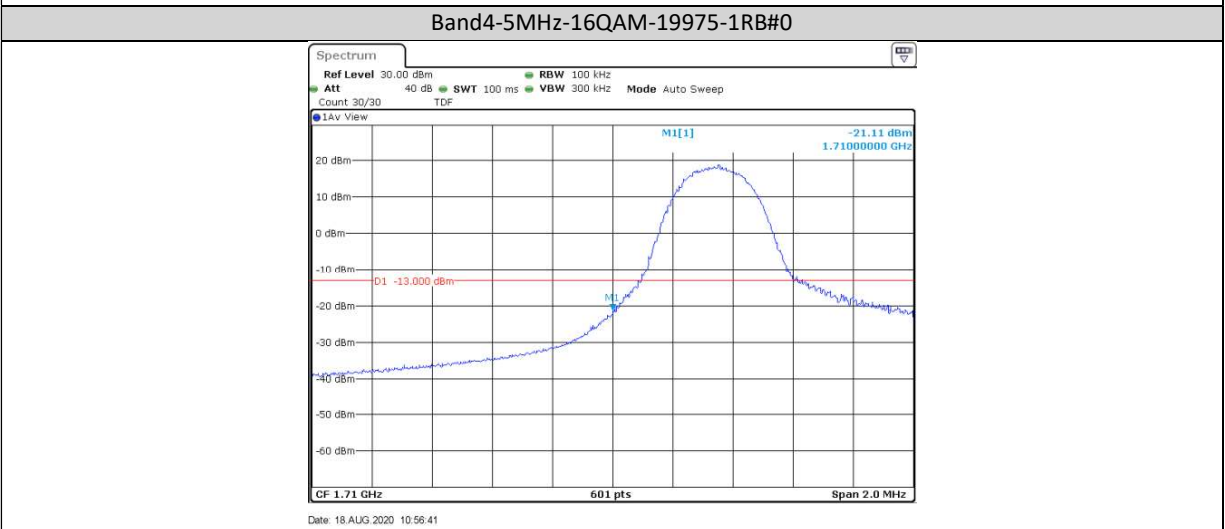

Band4-3MHz-16QAM-20385-1RB#0

Band4-3MHz-16QAM-20385-1RB#14

Band4-3MHz-16QAM-20385-15RB#0

Band4-5MHz-QPSK-19975-1RB#24

Band4-5MHz-QPSK-19975-1RB#0

Band4-5MHz-QPSK-19975-25RB#0

Band4-5MHz-QPSK-20375-1RB#24

Band4-5MHz-QPSK-20375-1RB#0