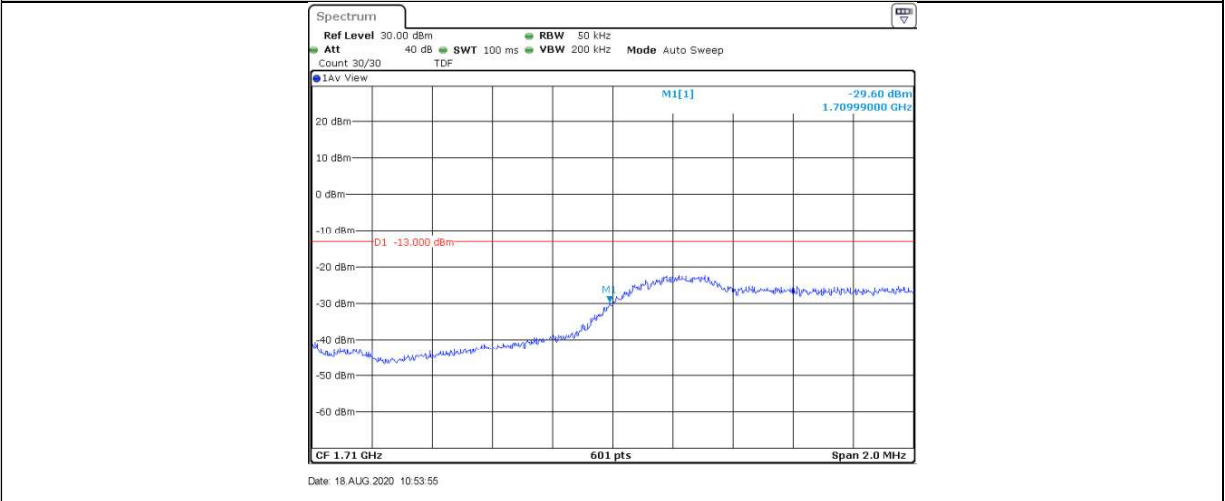

Band4-1.4MHz-16QAM-19957-6RB#0

Band4-1.4MHz-16QAM-20393-1RB#0

Band4-1.4MHz-16QAM-20393-1RB#5

Band4-1.4MHz-16QAM-20393-6RB#0

Band4-3MHz-QPSK-19965-1RB#14

Band4-3MHz-QPSK-19965-1RB#0

Band4-3MHz-16QAM-19965-15RB#0