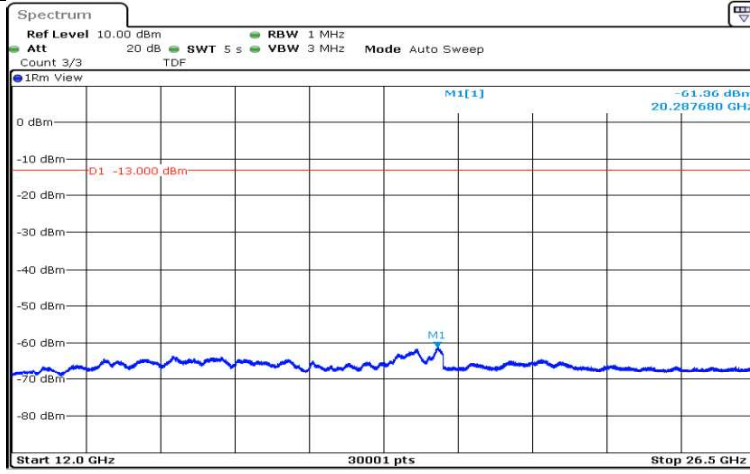

Band4-1.4MHz-QPSK-19957-1RB#0-Range4:1000~5000MHz

Date: 15.AUG.2020 14:41:58

Band4-1.4MHz-QPSK-19957-1RB#0-Range5:5000~12000MHz

Date: 15.AUG.2020 14:42:20

Band4-1.4MHz-QPSK-19957-1RB#0-Range6:12000~26500MHz