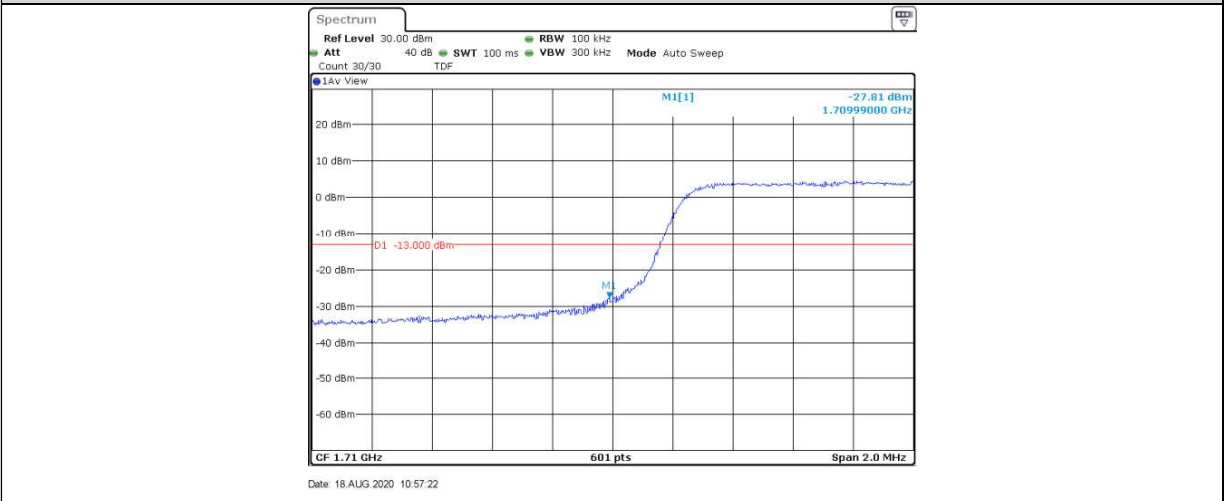

Band4-3MHz-16QAM-20385-1RB#0

Band4-3MHz-16QAM-20385-1RB#14

Band4-3MHz-16QAM-20385-15RB#0

Band4-5MHz-QPSK-19975-1RB#24

Band4-5MHz-QPSK-19975-1RB#0

Band4-5MHz-QPSK-19975-25RB#0

Band4-5MHz-QPSK-20375-1RB#24

Band4-5MHz-QPSK-20375-1RB#0