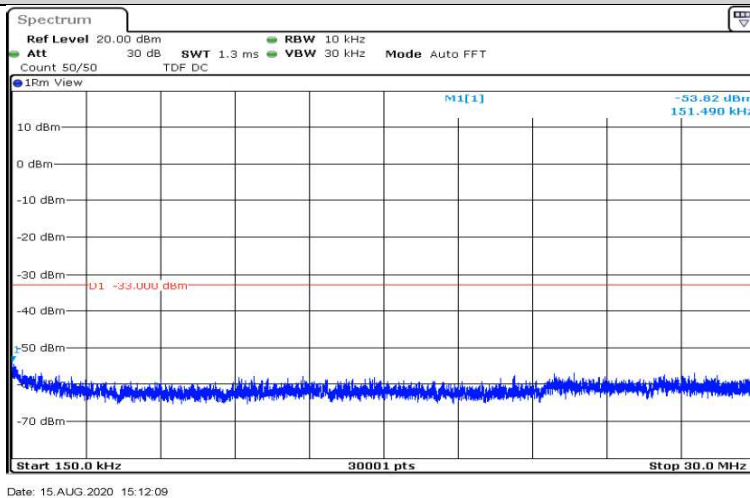

Date: 15.AUG.2020 14:52:27

Band4-1.4MHz-16QAM-20393-1RB#0-Range6:12000~26500MHz

Band4-3MHz-QPSK-19965-1RB#0-Range1:0.009~0.15MHz

Band4-3MHz-QPSK-19965-1RB#0-Range2:0.15~30MHz

Band4-3MHz-QPSK-19965-1RB#0-Range3:30~1000MHz