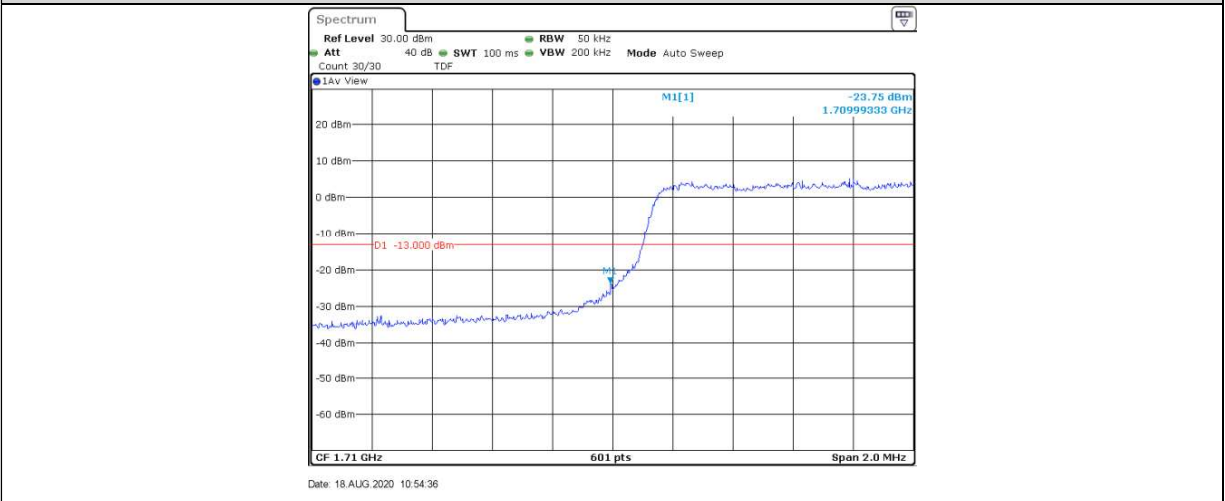

Band4-1.4MHz-16QAM-19957-6RB#0

Band4-1.4MHz-16QAM-20393-1RB#0

Band4-1.4MHz-16QAM-20393-1RB#5

Band4-1.4MHz-16QAM-20393-6RB#0

Band4-3MHz-QPSK-19965-1RB#14

Band4-3MHz-QPSK-19965-1RB#0

Band4-3MHz-16QAM-19965-15RB#0