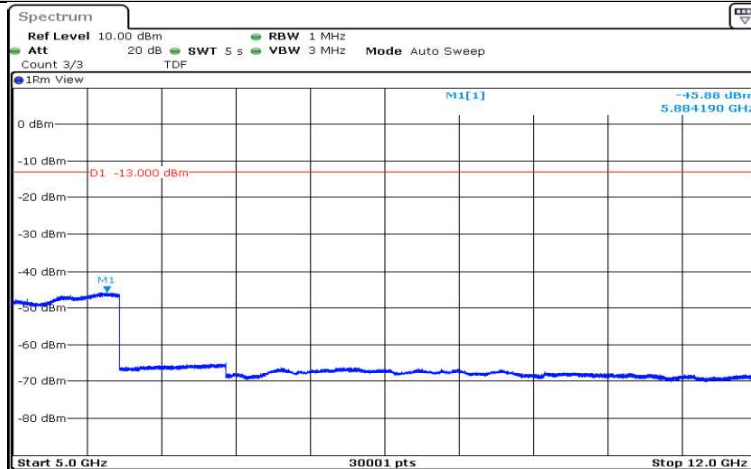

Band4-3MHz-QPSK-19965-1RB#0-Range5:5000~12000MHz

Date: 15.AUG.2020 15:13:04

Band4-3MHz-QPSK-19965-1RB#0-Range6:12000~26500MHz