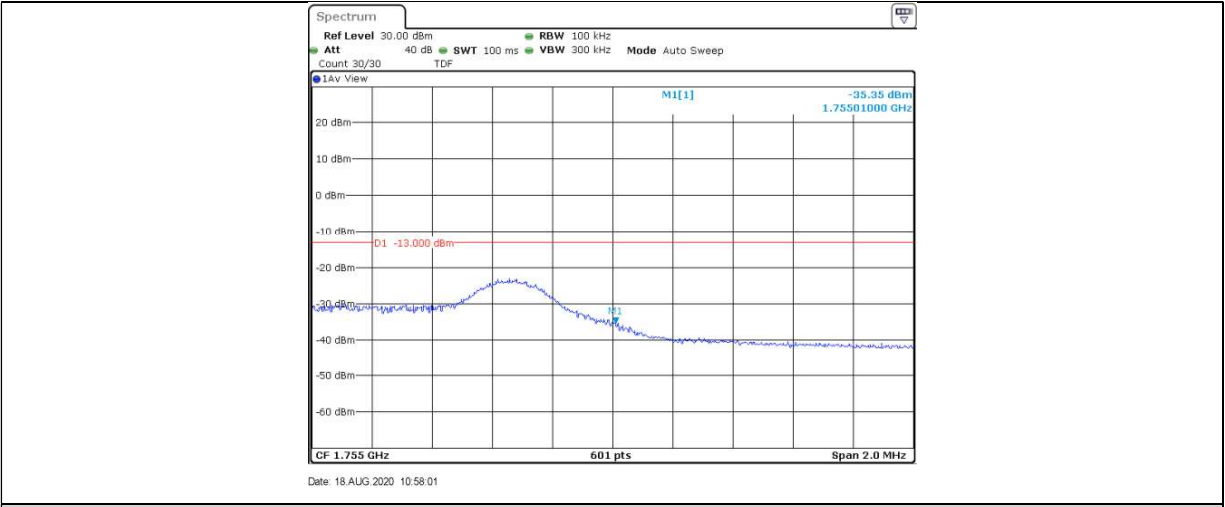

Band4-3MHz-16QAM-20385-1RB#0

Band4-3MHz-16QAM-20385-1RB#14

Band4-3MHz-16QAM-20385-15RB#0

Band4-5MHz-QPSK-19975-1RB#24

Band4-5MHz-QPSK-19975-1RB#0

Band4-5MHz-QPSK-19975-25RB#0

Band4-5MHz-QPSK-20375-1RB#24

Band4-5MHz-QPSK-20375-1RB#0