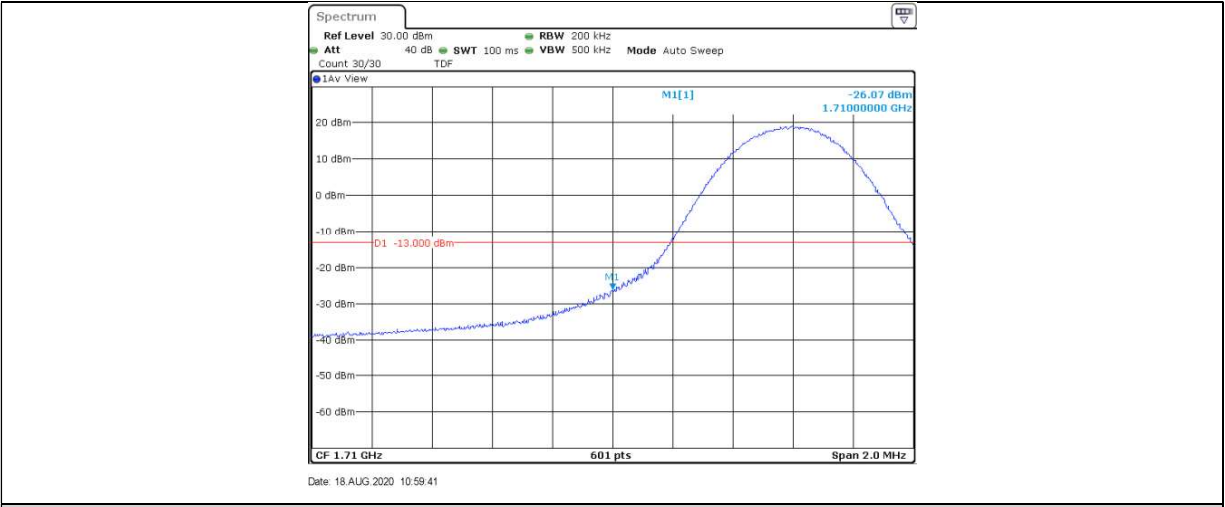

Band4-5MHz-16QAM-20375-25RB#0

Band4-10MHz-QPSK-20000-1RB#0

Band4-10MHz-QPSK-20000-1RB#49

Band4-10MHz-QPSK-20350-50RB#0

Band4-10MHz-16QAM-20000-1RB#49

Band4-10MHz-QPSK-20350-50RB#0

Band4-10MHz-16QAM-20000-50RB#0