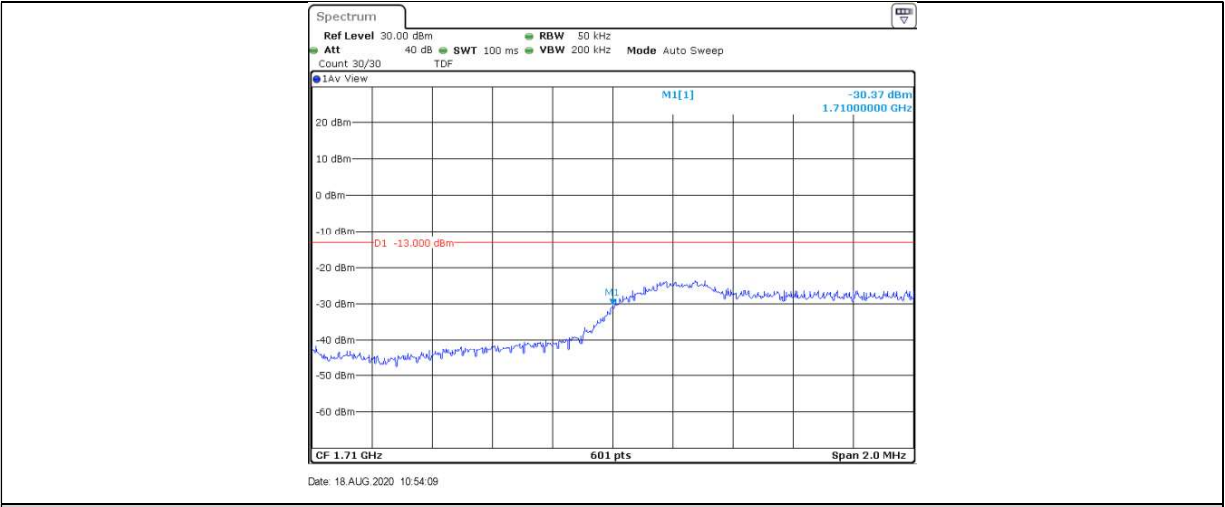

Band4-1.4MHz-16QAM-19957-6RB#0

Band4-1.4MHz-16QAM-20393-1RB#0

Band4-1.4MHz-16QAM-20393-1RB#5

Band4-1.4MHz-16QAM-20393-6RB#0

Band4-3MHz-QPSK-19965-1RB#14

Band4-3MHz-QPSK-19965-1RB#0

Band4-3MHz-16QAM-19965-15RB#0