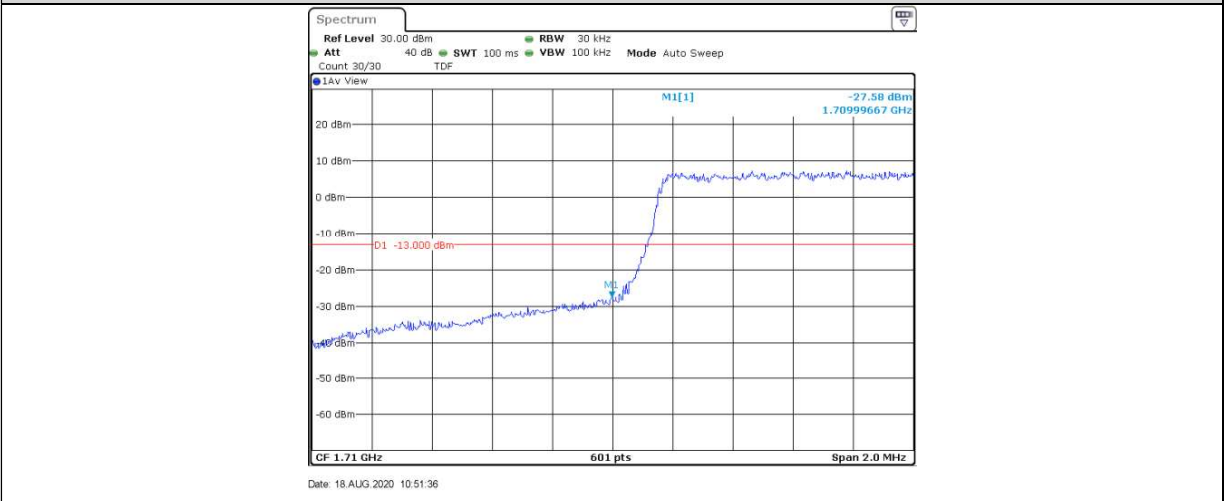

Band4-1.4MHz-16QAM-19957-6RB#0

Band4-1.4MHz-16QAM-20393-1RB#0

Band4-1.4MHz-16QAM-20393-1RB#5

Band4-1.4MHz-16QAM-20393-6RB#0

Band4-3MHz-QPSK-19965-1RB#14

Band4-3MHz-QPSK-19965-1RB#0

Band4-3MHz-16QAM-19965-15RB#0