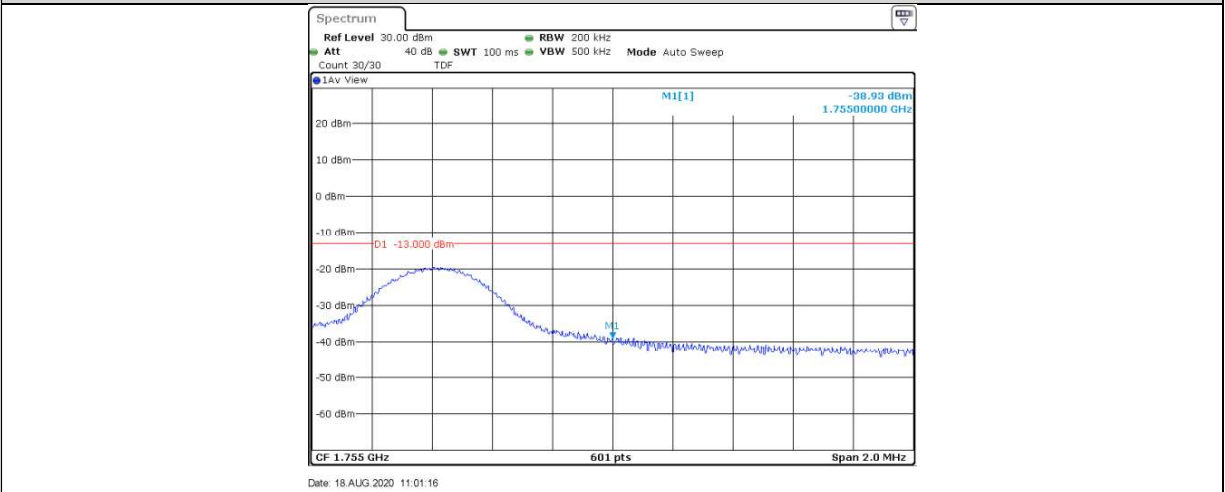

Band4-10MHz-16QAM-20350-1RB#0