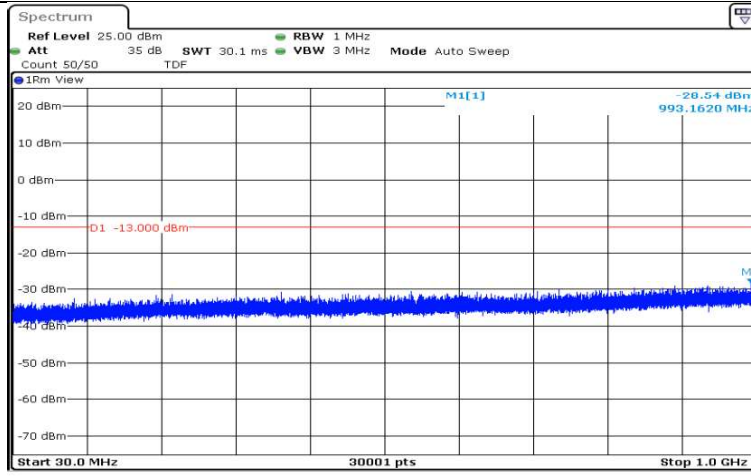

Date: 15.AUG.2020 14:43:04