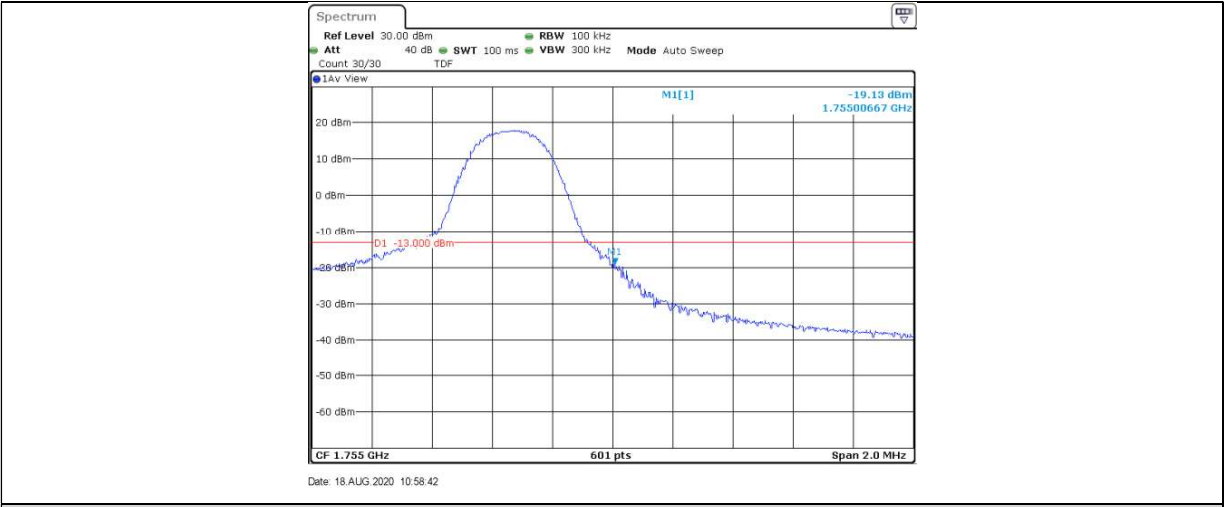

Band4-3MHz-16QAM-20385-1RB#0

Band4-3MHz-16QAM-20385-1RB#14

Band4-3MHz-16QAM-20385-15RB#0

Band4-5MHz-QPSK-19975-1RB#24

Band4-5MHz-QPSK-19975-1RB#0

Band4-5MHz-QPSK-19975-25RB#0

Band4-5MHz-QPSK-20375-1RB#24

Band4-5MHz-QPSK-20375-1RB#0