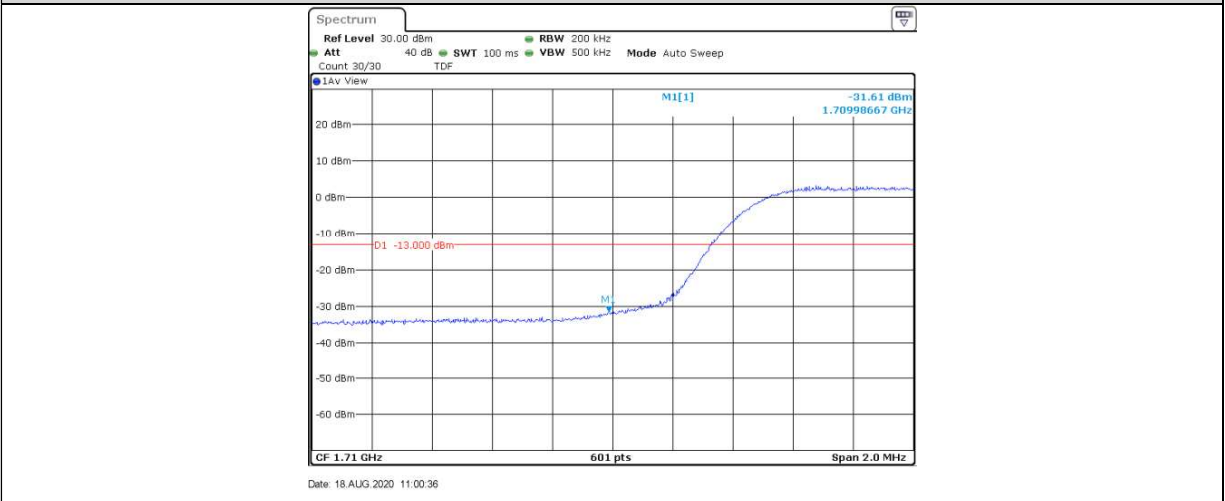

Band4-5MHz-16QAM-20375-25RB#0

Band4-10MHz-QPSK-20000-1RB#0

Band4-10MHz-QPSK-20000-1RB#49

Band4-10MHz-QPSK-20350-50RB#0

Band4-10MHz-16QAM-20000-1RB#49

Band4-10MHz-QPSK-20350-50RB#0

Band4-10MHz-16QAM-20000-50RB#0