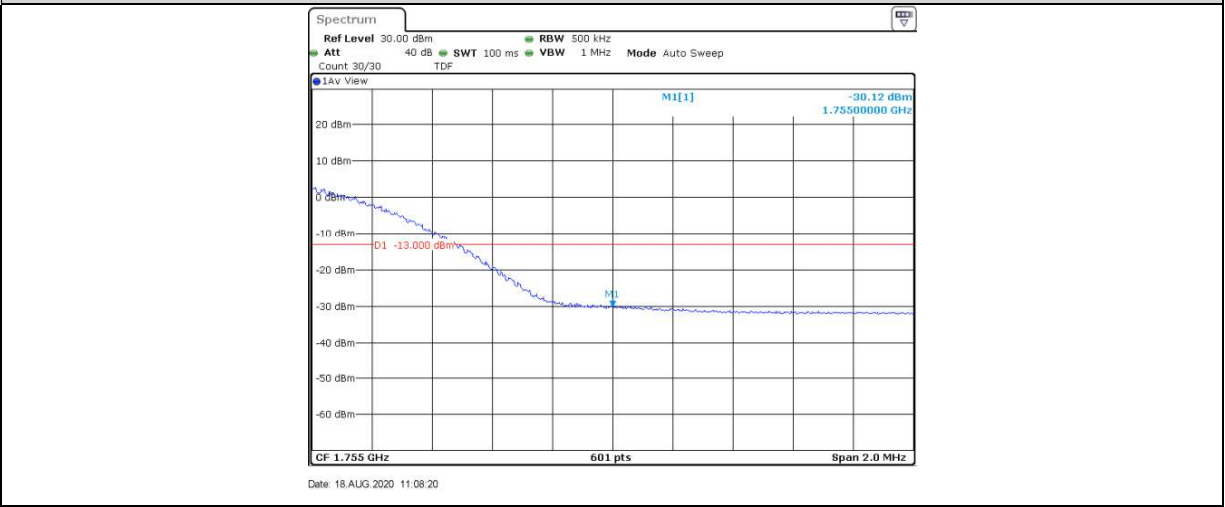

Band4-20MHz-QPSK-20050-100RB#0

Band4-20MHz-QPSK-20300-1RB#0

Band4-20MHz-QPSK-20300-1RB#99

Band4-20MHz-16QAM-20050-100RB#0

Band4-20MHz-16QAM-20300-1RB#0

Band4-20MHz-16QAM-20300-1RB#99

Band4-20MHz-16QAM-20300-100RB#0