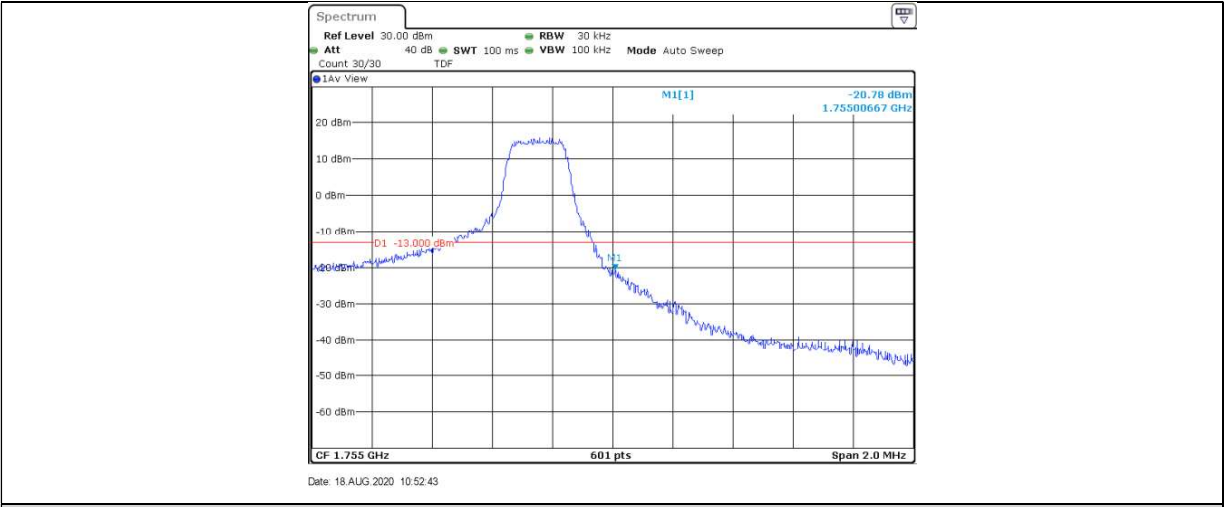

Band4-1.4MHz-16QAM-19957-6RB#0

Band4-1.4MHz-16QAM-20393-1RB#0

Band4-1.4MHz-16QAM-20393-1RB#5

Band4-1.4MHz-16QAM-20393-6RB#0

Band4-3MHz-QPSK-19965-1RB#14

Band4-3MHz-QPSK-19965-1RB#0

Band4-3MHz-16QAM-19965-15RB#0