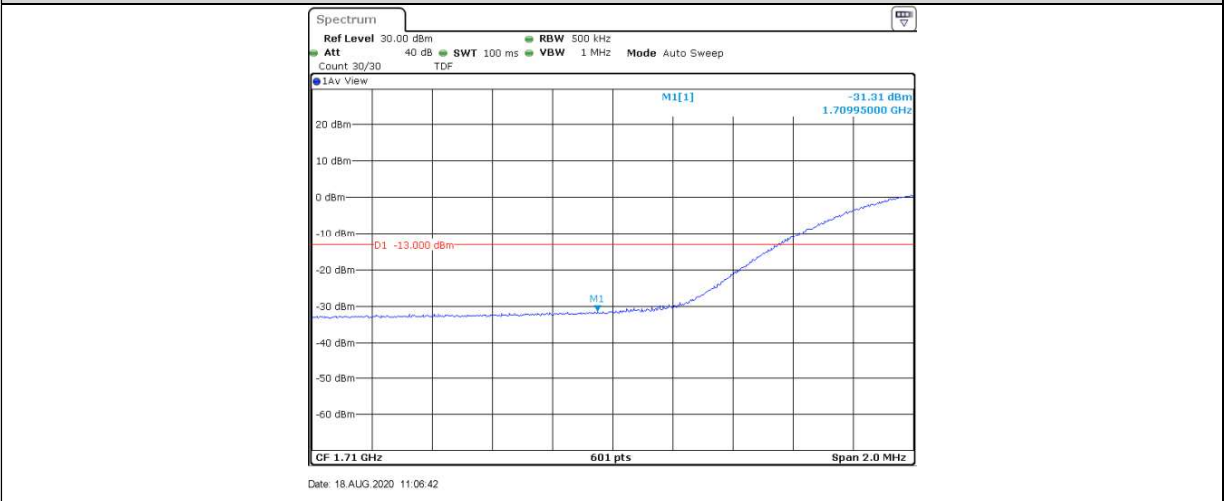

Band4-20MHz-QPSK-20050-100RB#0

Band4-20MHz-QPSK-20300-1RB#0

Band4-20MHz-QPSK-20300-1RB#99

Band4-20MHz-16QAM-20050-100RB#0

Band4-20MHz-16QAM-20300-1RB#0

Band4-20MHz-16QAM-20300-1RB#99

Band4-20MHz-16QAM-20300-100RB#0