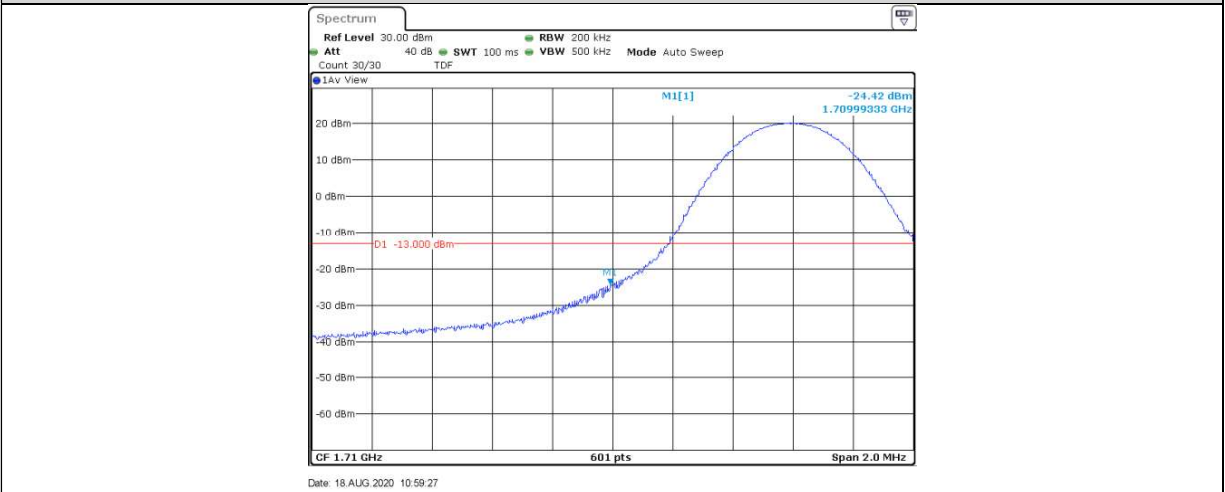

Band4-10MHz-QPSK-20000-1RB#0