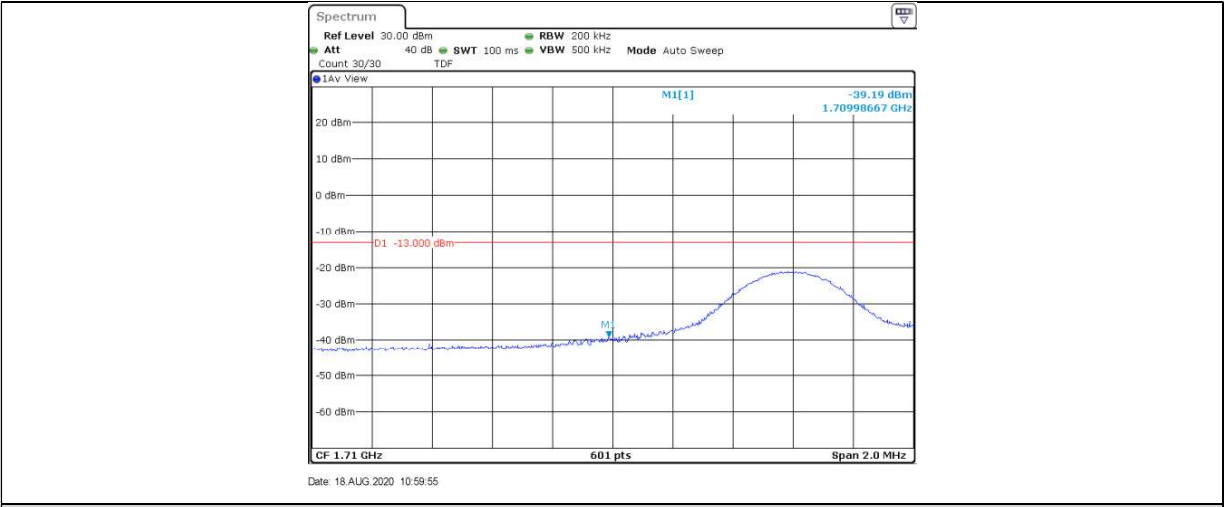

Band4-10MHz-QPSK-20000-1RB#49