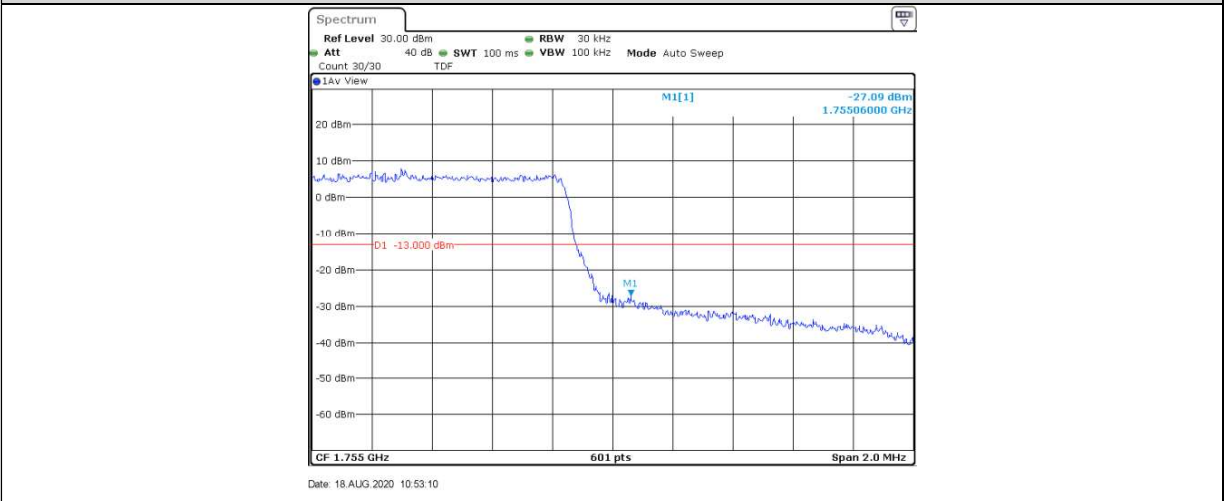

Band4-1.4MHz-16QAM-19957-6RB#0

Band4-1.4MHz-16QAM-20393-1RB#0

Band4-1.4MHz-16QAM-20393-1RB#5

Band4-1.4MHz-16QAM-20393-6RB#0

Band4-3MHz-QPSK-19965-1RB#14

Band4-3MHz-QPSK-19965-1RB#0

Band4-3MHz-16QAM-19965-15RB#0