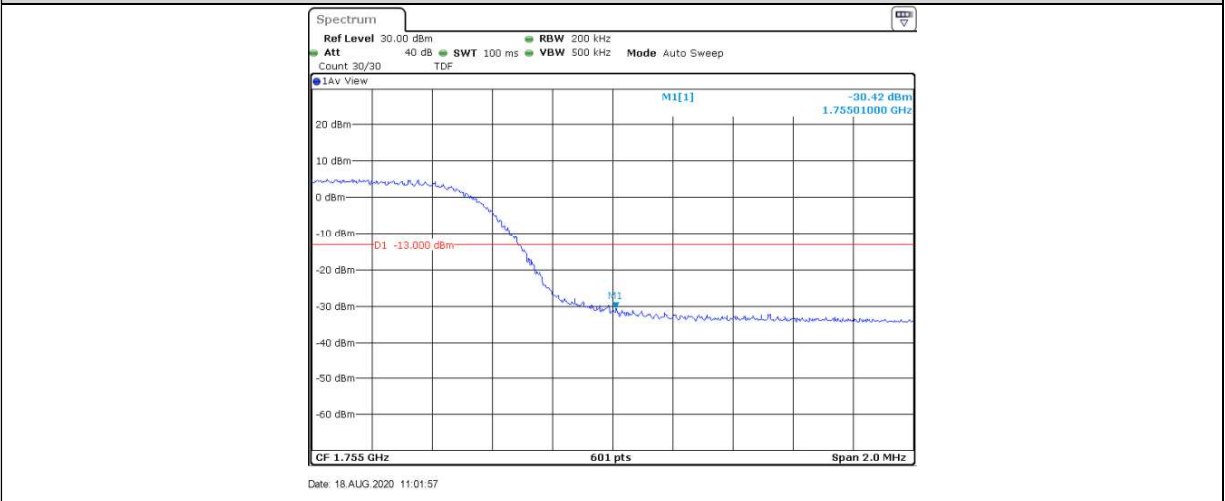

Band4-5MHz-16QAM-20375-25RB#0

Band4-10MHz-QPSK-20000-1RB#0

Band4-10MHz-QPSK-20000-1RB#49

Band4-10MHz-QPSK-20350-50RB#0

Band4-10MHz-16QAM-20000-1RB#49

Band4-10MHz-QPSK-20350-50RB#0

Band4-10MHz-16QAM-20000-50RB#0