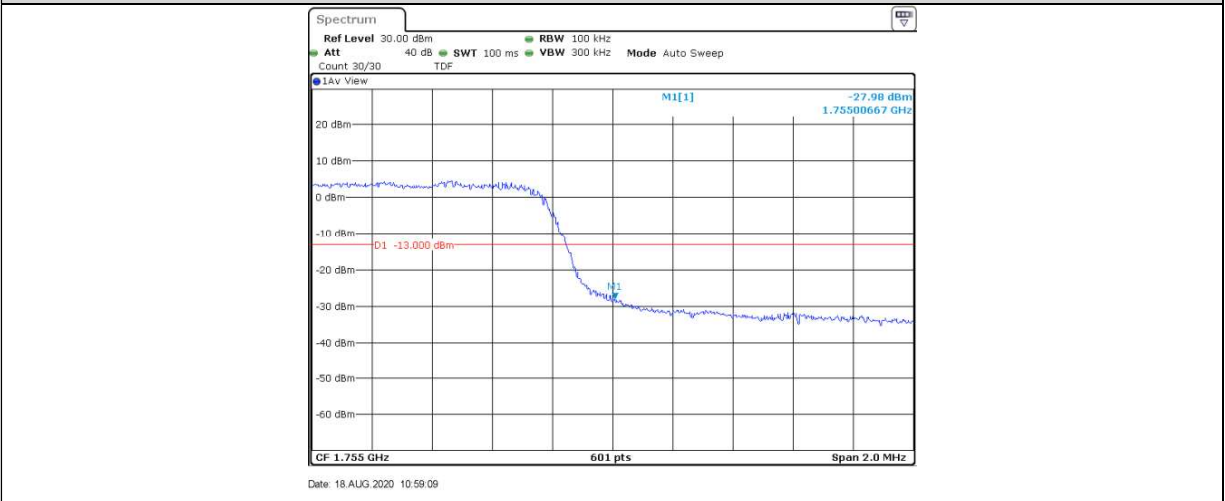

Band4-5MHz-16QAM-20375-25RB#0