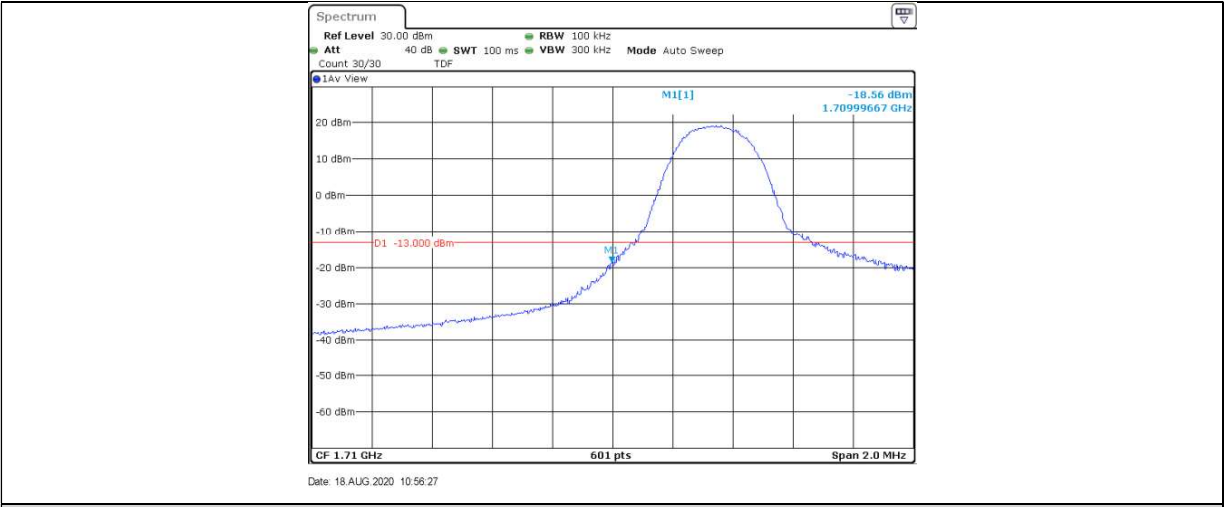

Band4-3MHz-16QAM-20385-1RB#0

Band4-3MHz-16QAM-20385-1RB#14

Band4-3MHz-16QAM-20385-15RB#0

Band4-5MHz-QPSK-19975-1RB#24

Band4-5MHz-QPSK-19975-1RB#0

Band4-5MHz-QPSK-19975-25RB#0

Band4-5MHz-QPSK-20375-1RB#24

Band4-5MHz-QPSK-20375-1RB#0