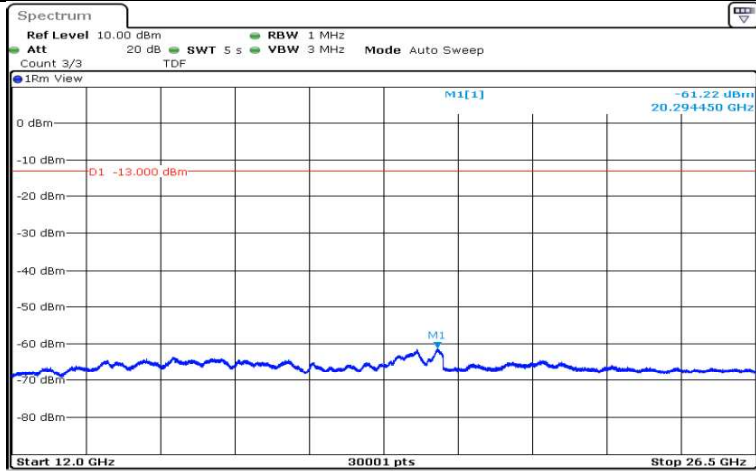

Band2-10MHz-QPSK-19150-1RB#0-Range3:30~1000MHz

Band2-10MHz-QPSK-19150-1RB#0-Range4:1000~5000MHz

Band2-10MHz-QPSK-19150-1RB#0-Range5:5000~12000MHz

Date: 15.AUG.2020 13:13:45

Band2-10MHz-QPSK-19150-1RB#0-Range6:12000~26500MHz