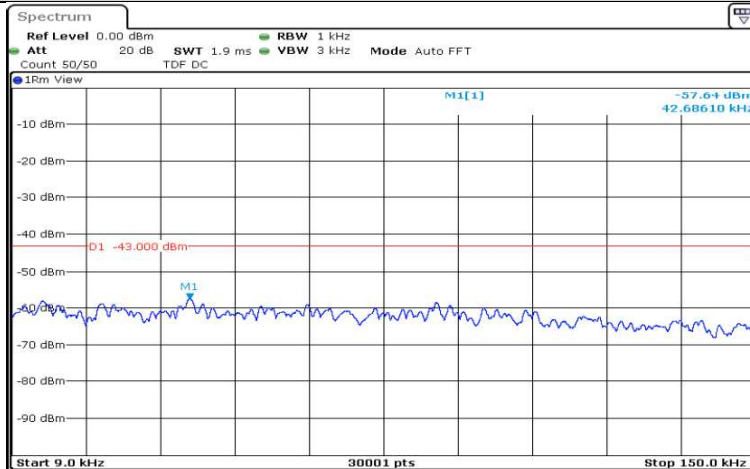

Band2-5MHz-16QAM-18625-1RB#0-Range2:0.15~30MHz

Date: 15.AUG.2020 12:46:47

Band2-5MHz-16QAM-18625-1RB#0-Range2:0.15~30MHz