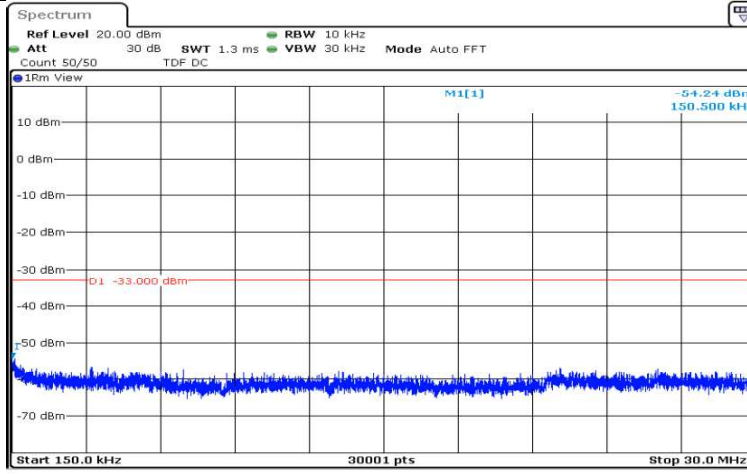

Band2-10MHz-QPSK-18650-1RB#0-Range2:0.15~30MHz

Date: 15.AUG.2020 13:06:43