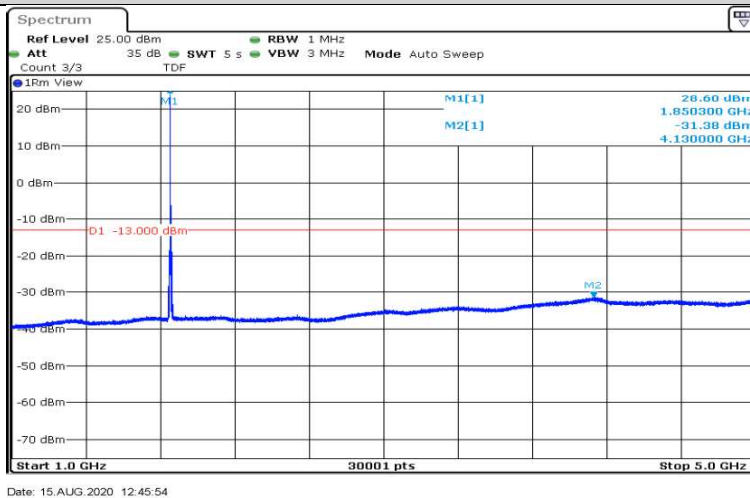

Band2-3MHz-16QAM-19185-1RB#0-Range6:12000~26500MHz

Band2-5MHz-QPSK-18625-1RB#0-Range1:0.009~0.15MHz

Band2-5MHz-QPSK-18625-1RB#0-Range2:0.15~30MHz

Band2-5MHz-QPSK-18625-1RB#0-Range3:30~1000MHz

Band2-5MHz-QPSK-18625-1RB#0-Range4:1000~5000MHz

Band2-5MHz-QPSK-18625-1RB#0-Range5:5000~12000MHz

Band2-5MHz-QPSK-18625-1RB#0-Range6:12000~26500MHz

Band2-5MHz-QPSK-18900-1RB#0-Range1:0.009~0.15MHz

Band2-5MHz-QPSK-18900-1RB#0-Range2:0.15~30MHz

Band2-5MHz-QPSK-18900-1RB#0-Range6:12000~26500MHz