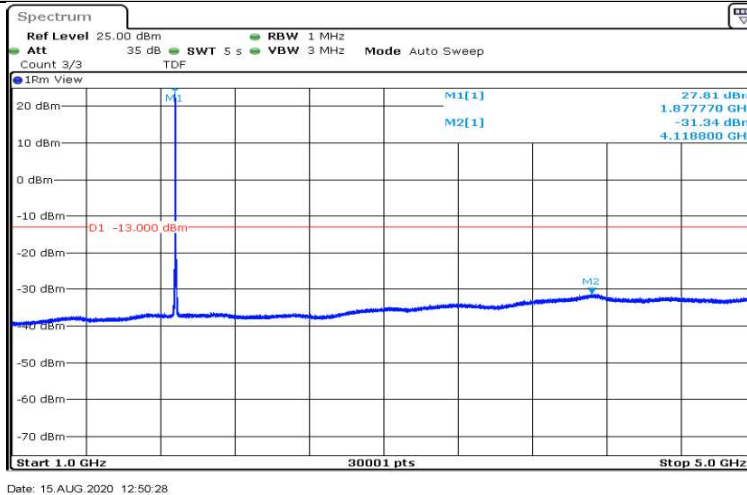

Date: 15.AUG.2020 12:48:10

Band2-5MHz-16QAM-18900-1RB#0-Range1:0.009~0.15MHz

Date: 15.AUG.2020 12:49:50

Band2-5MHz-16QAM-18900-1RB#0-Range2:0.15~30MHz

Band2-5MHz-16QAM-18900-1RB#0-Range3:30~1000MHz

Band2-5MHz-16QAM-18900-1RB#0-Range4:1000~5000MHz