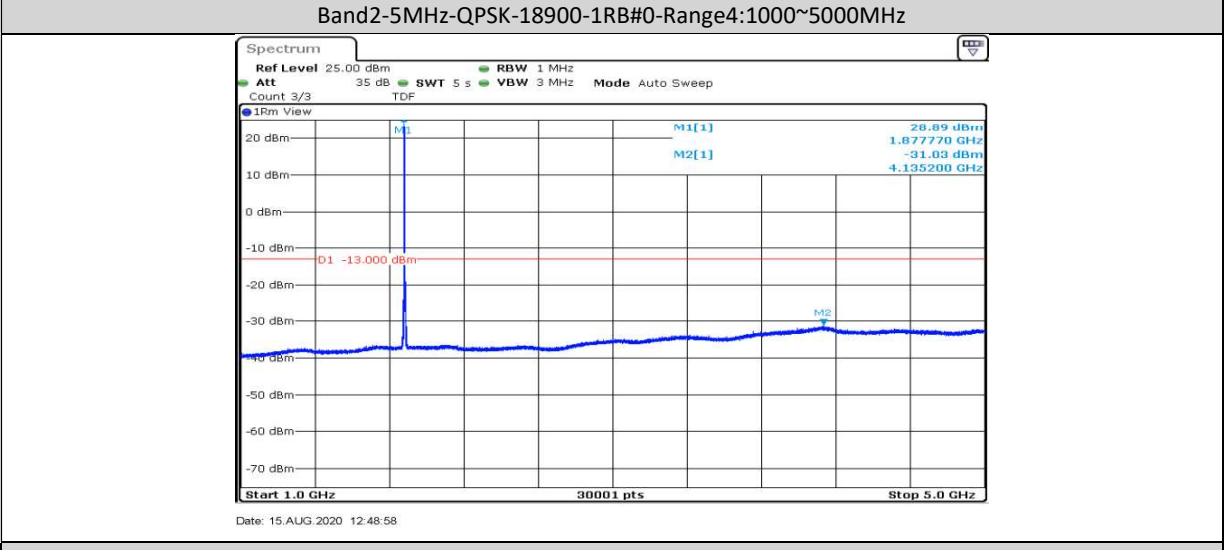

Band2-5MHz-QPSK-18625-1RB#0-Range5:5000~12000MHz

Band2-5MHz-QPSK-18625-1RB#0-Range6:12000~26500MHz

Band2-5MHz-QPSK-18900-1RB#0-Range1:0.009~0.15MHz

Band2-5MHz-QPSK-18900-1RB#0-Range2:0.15~30MHz

Band2-5MHz-QPSK-18900-1RB#0-Range6:12000~26500MHz