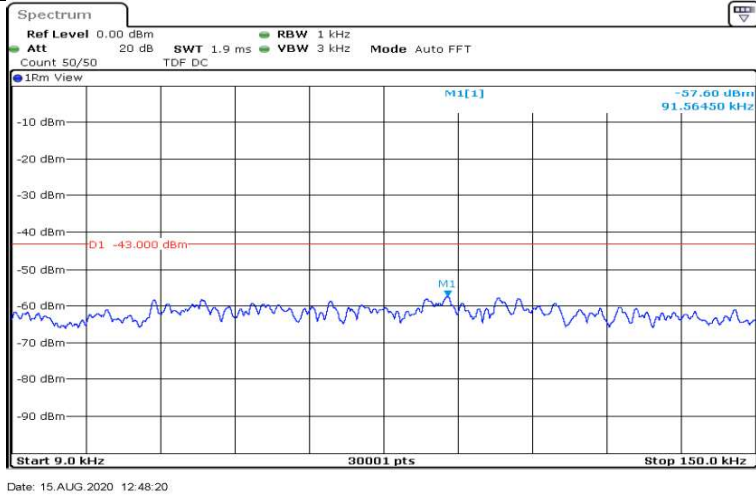

Band2-3MHz-16QAM-19185-1RB#0-Range6:12000~26500MHz

Band2-5MHz-QPSK-18625-1RB#0-Range1:0.009~0.15MHz

Band2-5MHz-QPSK-18625-1RB#0-Range2:0.15~30MHz

Band2-5MHz-QPSK-18625-1RB#0-Range3:30~1000MHz

Band2-5MHz-QPSK-18625-1RB#0-Range4:1000~5000MHz

Band2-5MHz-QPSK-18625-1RB#0-Range5:5000~12000MHz

Band2-5MHz-QPSK-18625-1RB#0-Range6:12000~26500MHz

Band2-5MHz-QPSK-18900-1RB#0-Range1:0.009~0.15MHz

Band2-5MHz-QPSK-18900-1RB#0-Range2:0.15~30MHz

Band2-5MHz-QPSK-18900-1RB#0-Range6:12000~26500MHz