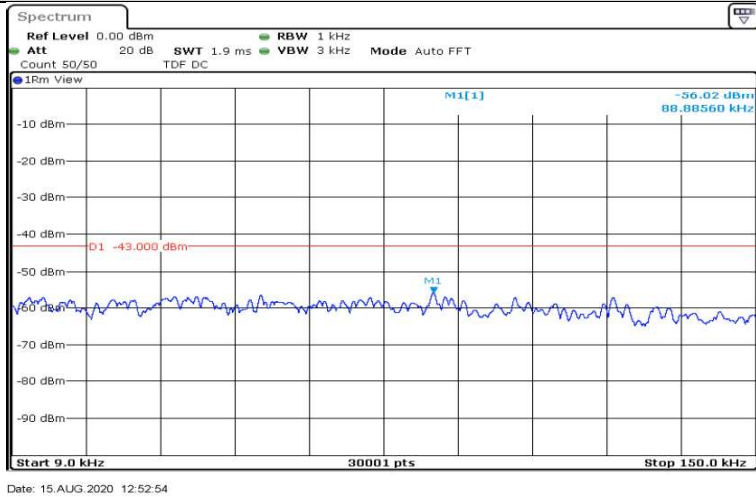

Band2-5MHz-16QAM-19175-1RB#0-Range1:0.009~0.15MHz