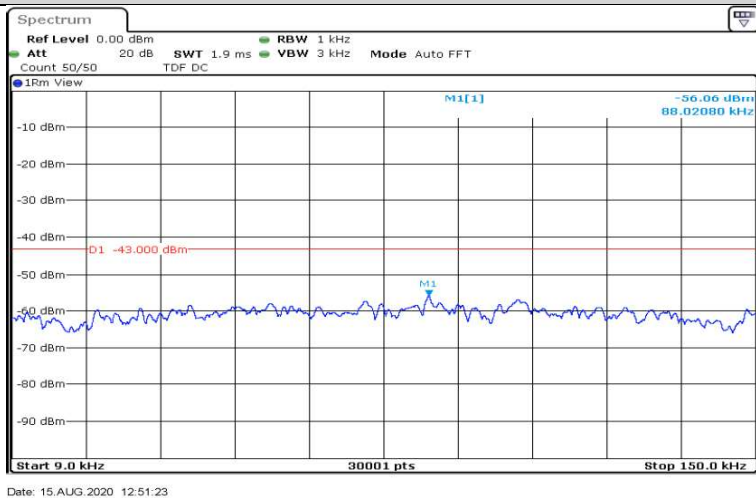

Band2-5MHz-QPSK-19175-1RB#0-Range1:0.009~0.15MHz