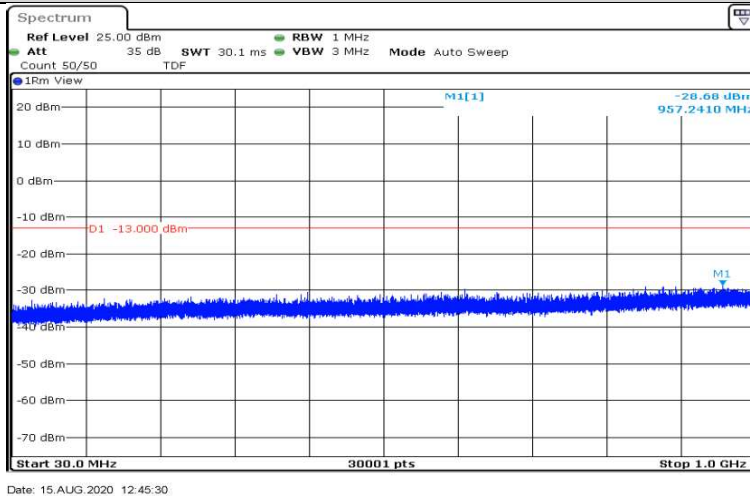

Band2-3MHz-16QAM-19185-1RB#0-Range6:12000~26500MHz

Band2-5MHz-QPSK-18625-1RB#0-Range1:0.009~0.15MHz

Band2-5MHz-QPSK-18625-1RB#0-Range2:0.15~30MHz

Band2-5MHz-QPSK-18625-1RB#0-Range3:30~1000MHz

Band2-5MHz-QPSK-18625-1RB#0-Range4:1000~5000MHz