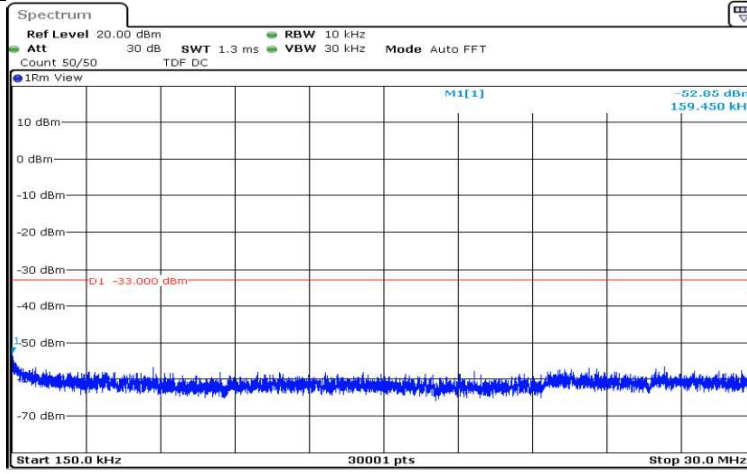

Band2-5MHz-QPSK-19175-1RB#0-Range2:0.15~30MHz