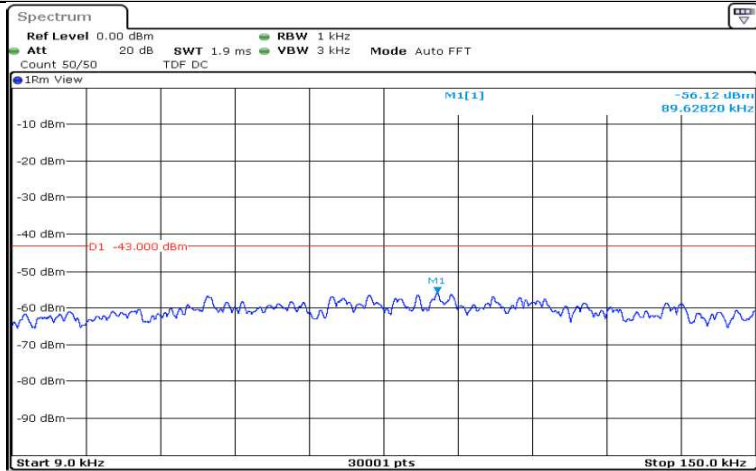

Band2-10MHz-QPSK-19150-1RB#0-Range1:0.009~0.15MHz

Date: 15.AUG.2020 13:12:44

Band2-10MHz-QPSK-19150-1RB#0-Range2:0.15~30MHz