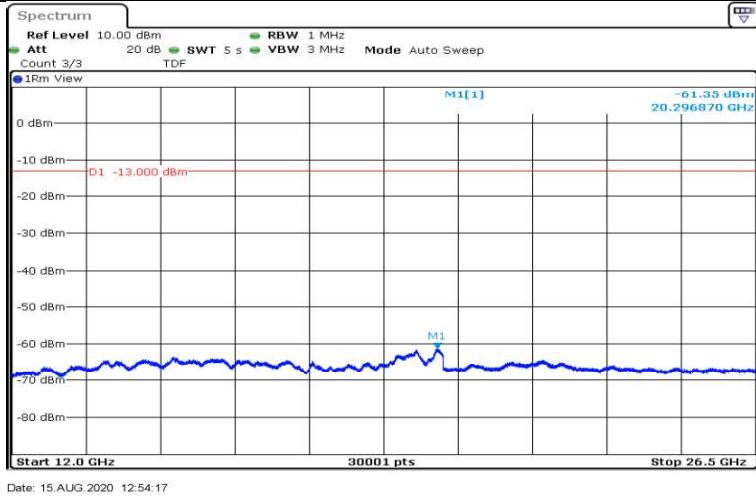

Band2-5MHz-16QAM-19175-1RB#0-Range3:30~1000MHz

Date: 15.AUG.2020 12:53:08

Band2-5MHz-16QAM-19175-1RB#0-Range4:1000~5000MHz

Date: 15.AUG.2020 12:53:32

Band2-5MHz-16QAM-19175-1RB#0-Range5:5000~12000MHz

Band2-5MHz-16QAM-19175-1RB#0-Range6:12000~26500MHz