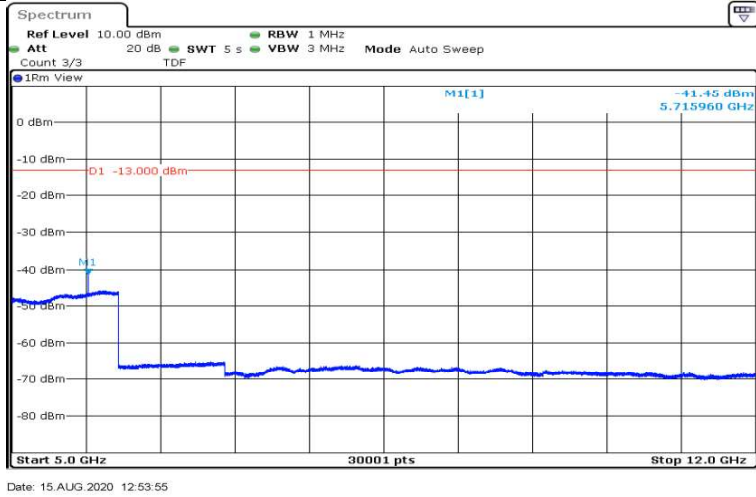

Band2-5MHz-16QAM-19175-1RB#0-Range3:30~1000MHz

Date: 15.AUG.2020 12:53:08

Band2-5MHz-16QAM-19175-1RB#0-Range4:1000~5000MHz

Date: 15.AUG.2020 12:53:32

Band2-5MHz-16QAM-19175-1RB#0-Range5:5000~12000MHz

Band2-5MHz-16QAM-19175-1RB#0-Range6:12000~26500MHz