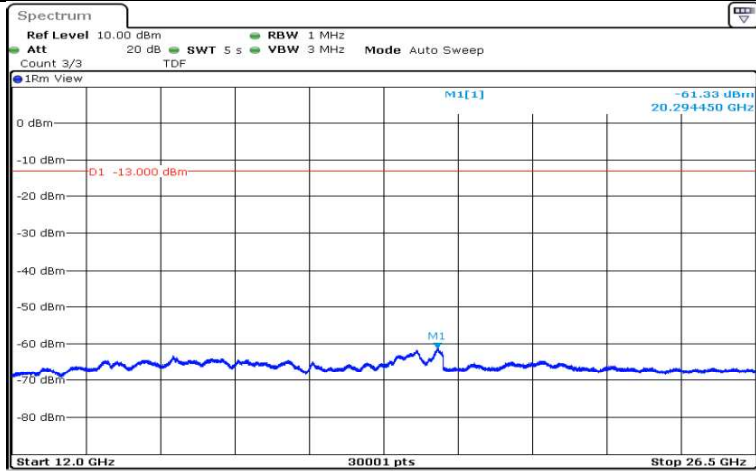

**Band2-5MHz-16QAM-18625-1RB#0-Range3:30~1000MHz**

**Band2-5MHz-16QAM-18625-1RB#0-Range4:1000~5000MHz**

**Band2-5MHz-16QAM-18625-1RB#0-Range5:5000~12000MHz**

Date: 15.AUG.2020 12:47:48

Band2-5MHz-16QAM-18625-1RB#0-Range6:12000~26500MHz