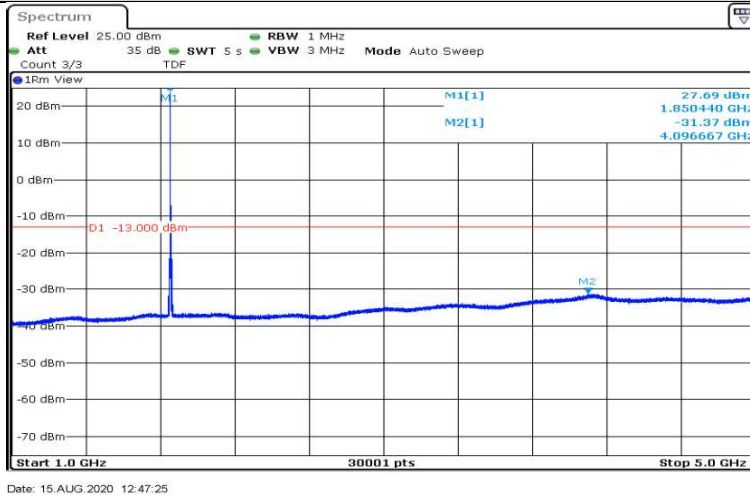

**Band2-5MHz-16QAM-18625-1RB#0-Range3:30~1000MHz**

**Band2-5MHz-16QAM-18625-1RB#0-Range4:1000~5000MHz**

**Band2-5MHz-16QAM-18625-1RB#0-Range5:5000~12000MHz**

Date: 15.AUG.2020 12:47:48

Band2-5MHz-16QAM-18625-1RB#0-Range6:12000~26500MHz