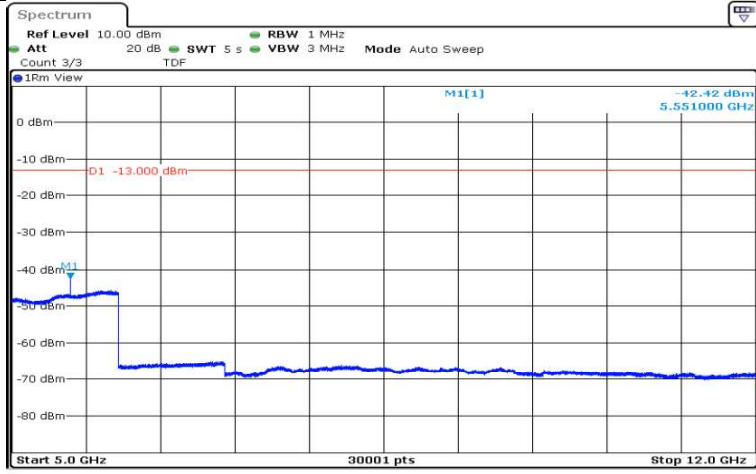

Band2-3MHz-16QAM-19185-1RB#0-Range6:12000~26500MHz

Band2-5MHz-QPSK-18625-1RB#0-Range1:0.009~0.15MHz

Band2-5MHz-QPSK-18625-1RB#0-Range2:0.15~30MHz

Band2-5MHz-QPSK-18625-1RB#0-Range3:30~1000MHz

Band2-5MHz-QPSK-18625-1RB#0-Range4:1000~5000MHz

Band2-5MHz-QPSK-18625-1RB#0-Range5:5000~12000MHz

Band2-5MHz-QPSK-18625-1RB#0-Range6:12000~26500MHz

Band2-5MHz-QPSK-18900-1RB#0-Range1:0.009~0.15MHz

Band2-5MHz-QPSK-18900-1RB#0-Range2:0.15~30MHz

Band2-5MHz-QPSK-18900-1RB#0-Range6:12000~26500MHz