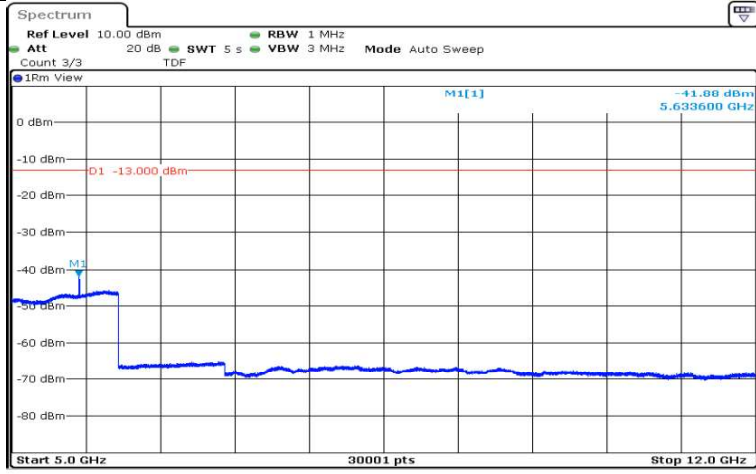

Band2-5MHz-QPSK-18625-1RB#0-Range5:5000~12000MHz

Band2-5MHz-QPSK-18625-1RB#0-Range6:12000~26500MHz

Band2-5MHz-QPSK-18900-1RB#0-Range1:0.009~0.15MHz

Band2-5MHz-QPSK-18900-1RB#0-Range2:0.15~30MHz

Band2-5MHz-QPSK-18900-1RB#0-Range6:12000~26500MHz