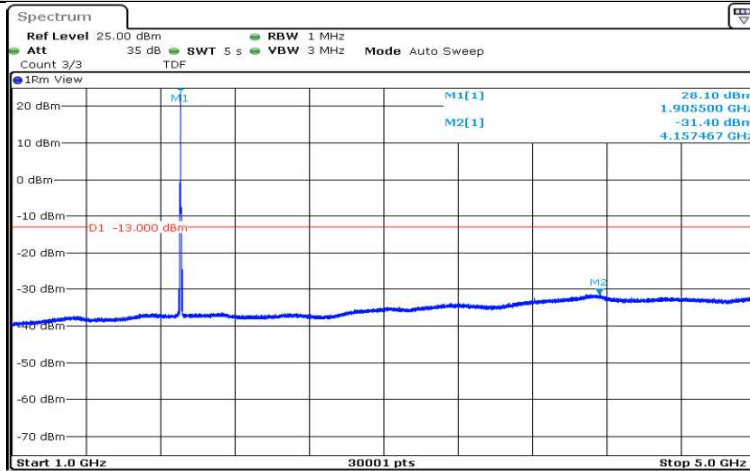

Band2-5MHz-16QAM-19175-1RB#0-Range4:1000~5000MHz

Date: 15.AUG.2020 12:53:32

Band2-5MHz-16QAM-19175-1RB#0-Range5:5000~12000MHz