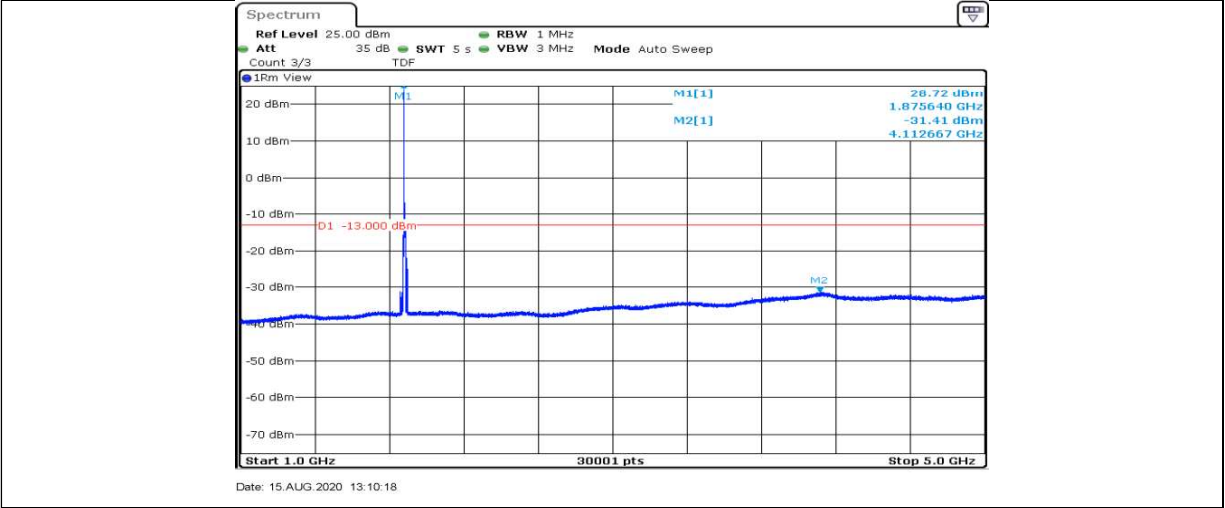

Date: 15.AUG.2020 13:09:40

Band2-10MHz-QPSK-18900-1RB#0-Range2:0.15~30MHz

Band2-10MHz-QPSK-18900-1RB#0-Range3:30~1000MHz

Band2-10MHz-QPSK-18900-1RB#0-Range4:1000~5000MHz

Band2-10MHz-QPSK-18900-1RB#0-Range5:5000~12000MHz

Date: 15.AUG.2020 13:10:41

Band2-10MHz-QPSK-18900-1RB#0-Range6:12000~26500MHz

Date: 15.AUG.2020 13:11:04

Band2-10MHz-QPSK-19150-1RB#0-Range1:0.009~0.15MHz

Date: 15.AUG.2020 13:12:44

Band2-10MHz-QPSK-19150-1RB#0-Range2:0.15~30MHz