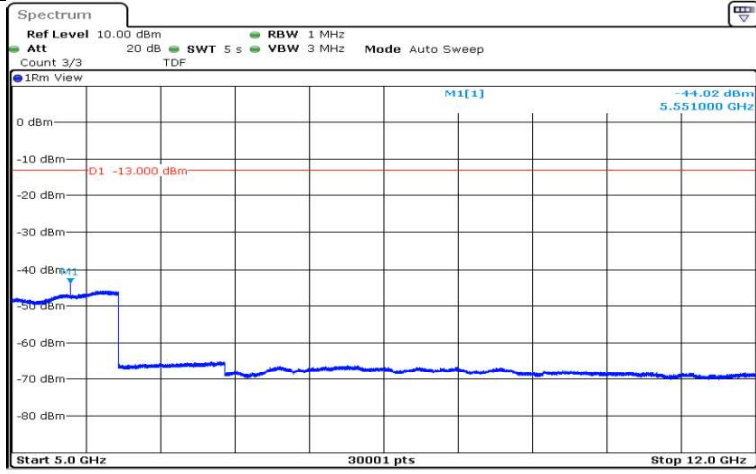

**Band2-5MHz-16QAM-18625-1RB#0-Range3:30~1000MHz**

**Band2-5MHz-16QAM-18625-1RB#0-Range4:1000~5000MHz**

**Band2-5MHz-16QAM-18625-1RB#0-Range5:5000~12000MHz**

Date: 15.AUG.2020 12:47:48

Band2-5MHz-16QAM-18625-1RB#0-Range6:12000~26500MHz