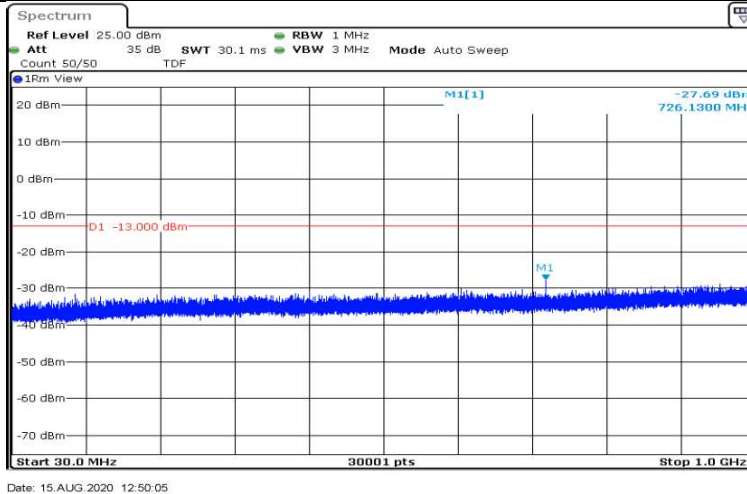

Date: 15.AUG.2020 12:48:10

Band2-5MHz-16QAM-18900-1RB#0-Range1:0.009~0.15MHz

Date: 15.AUG.2020 12:49:50

Band2-5MHz-16QAM-18900-1RB#0-Range2:0.15~30MHz

Band2-5MHz-16QAM-18900-1RB#0-Range3:30~1000MHz

Band2-5MHz-16QAM-18900-1RB#0-Range4:1000~5000MHz