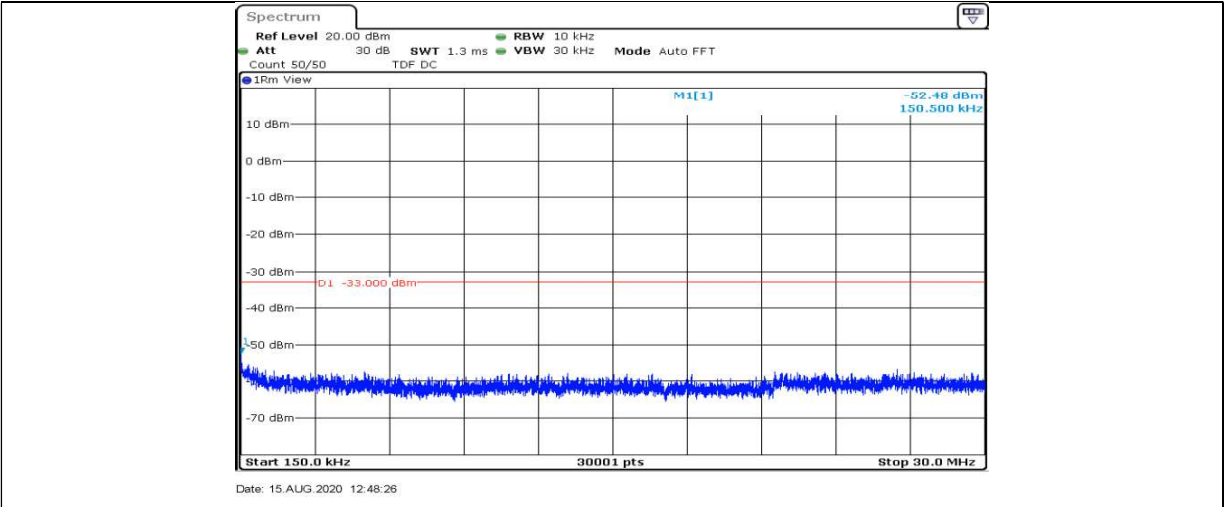

Band2-5MHz-QPSK-18625-1RB#0-Range5:5000~12000MHz

Band2-5MHz-QPSK-18625-1RB#0-Range6:12000~26500MHz

Band2-5MHz-QPSK-18900-1RB#0-Range1:0.009~0.15MHz

Band2-5MHz-QPSK-18900-1RB#0-Range2:0.15~30MHz

Band2-5MHz-QPSK-18900-1RB#0-Range6:12000~26500MHz