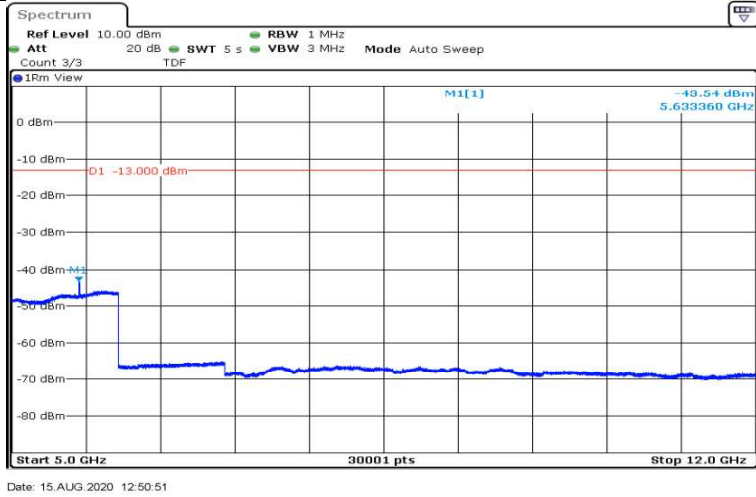

Band2-5MHz-16QAM-18900-1RB#0-Range5:5000~12000MHz