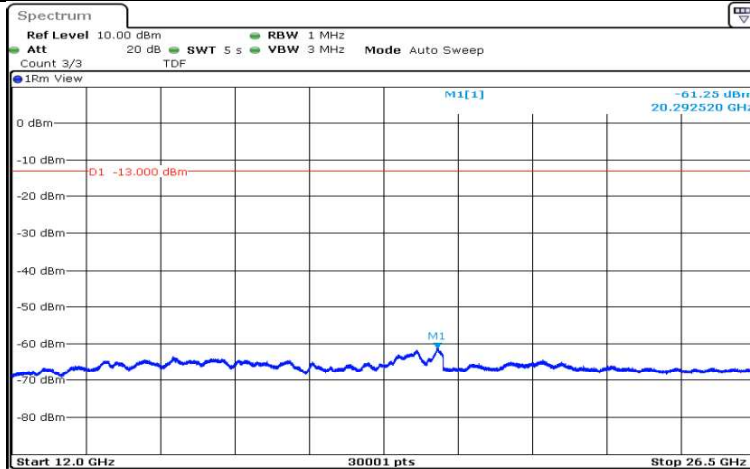

Band2-5MHz-QPSK-19175-1RB#0-Range6:12000~26500MHz

Date: 15.AUG.2020 12:52:47