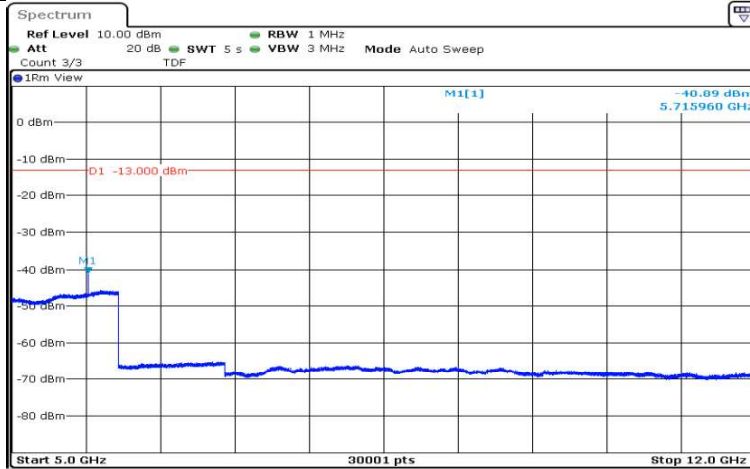

Band2-5MHz-QPSK-19175-1RB#0-Range1:0.009~0.15MHz

Band2-5MHz-QPSK-19175-1RB#0-Range2:0.15~30MHz

Band2-5MHz-QPSK-19175-1RB#0-Range3:30~1000MHz

Band2-5MHz-QPSK-19175-1RB#0-Range4:1000~5000MHz

Band2-5MHz-QPSK-19175-1RB#0-Range5:5000~12000MHz