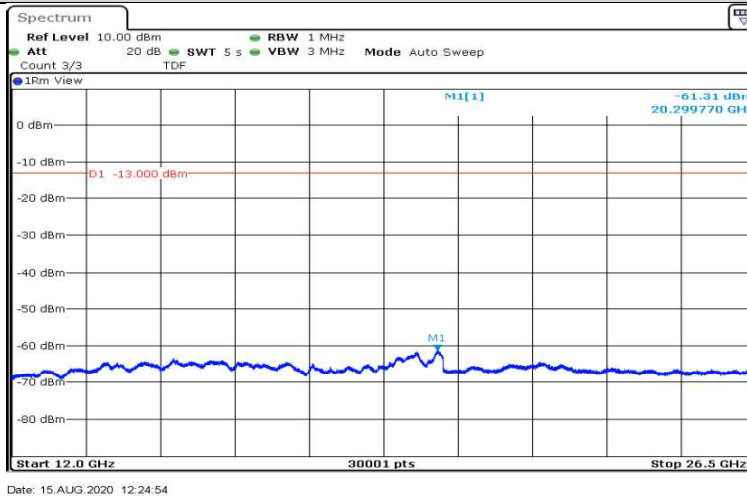

Band2-3MHz-16QAM-19185-1RB#0-Range6:12000~26500MHz

Band2-5MHz-QPSK-18625-1RB#0-Range1:0.009~0.15MHz

Band2-5MHz-QPSK-18625-1RB#0-Range2:0.15~30MHz

Band2-5MHz-QPSK-18625-1RB#0-Range3:30~1000MHz

Band2-5MHz-QPSK-18625-1RB#0-Range4:1000~5000MHz

Band2-5MHz-QPSK-18625-1RB#0-Range5:5000~12000MHz

Band2-5MHz-QPSK-18625-1RB#0-Range6:12000~26500MHz

Band2-5MHz-QPSK-18900-1RB#0-Range1:0.009~0.15MHz

Band2-5MHz-QPSK-18900-1RB#0-Range2:0.15~30MHz

Band2-5MHz-QPSK-18900-1RB#0-Range6:12000~26500MHz