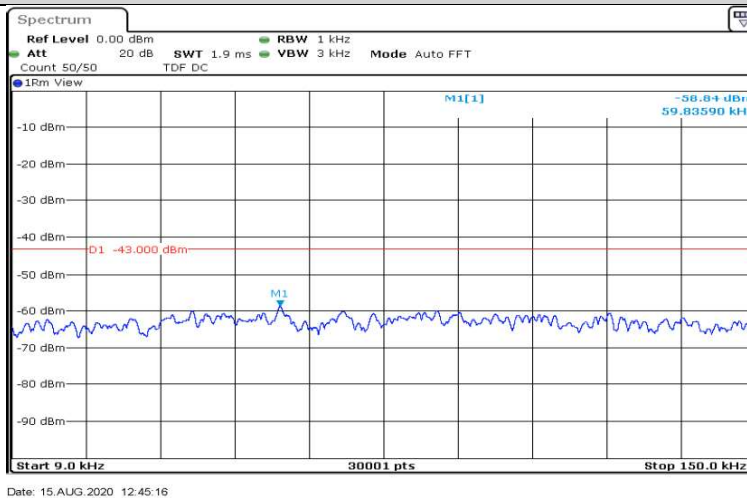

Band2-3MHz-16QAM-19185-1RB#0-Range6:12000~26500MHz

Band2-5MHz-QPSK-18625-1RB#0-Range1:0.009~0.15MHz

Band2-5MHz-QPSK-18625-1RB#0-Range2:0.15~30MHz

Band2-5MHz-QPSK-18625-1RB#0-Range3:30~1000MHz

Band2-5MHz-QPSK-18625-1RB#0-Range4:1000~5000MHz

Band2-5MHz-QPSK-18625-1RB#0-Range5:5000~12000MHz

Band2-5MHz-QPSK-18625-1RB#0-Range6:12000~26500MHz

Band2-5MHz-QPSK-18900-1RB#0-Range1:0.009~0.15MHz

Band2-5MHz-QPSK-18900-1RB#0-Range2:0.15~30MHz

Band2-5MHz-QPSK-18900-1RB#0-Range6:12000~26500MHz