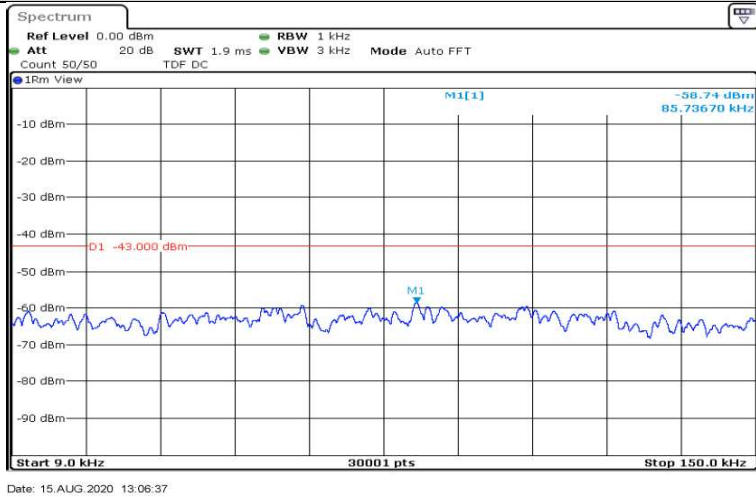

Band2-10MHz-QPSK-18650-1RB#0-Range1:0.009~0.15MHz