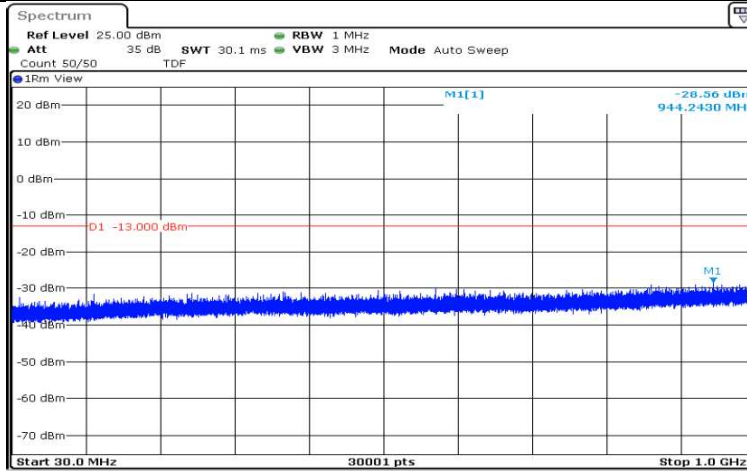

Band2-10MHz-QPSK-18650-1RB#0-Range1:0.009~0.15MHz

Band2-10MHz-QPSK-18650-1RB#0-Range2:0.15~30MHz

Date: 15.AUG.2020 13:06:43

Band2-10MHz-QPSK-18650-1RB#0-Range3:30~1000MHz

Date: 15.AUG.2020 13:06:52

Band2-10MHz-QPSK-18650-1RB#0-Range4:1000~5000MHz