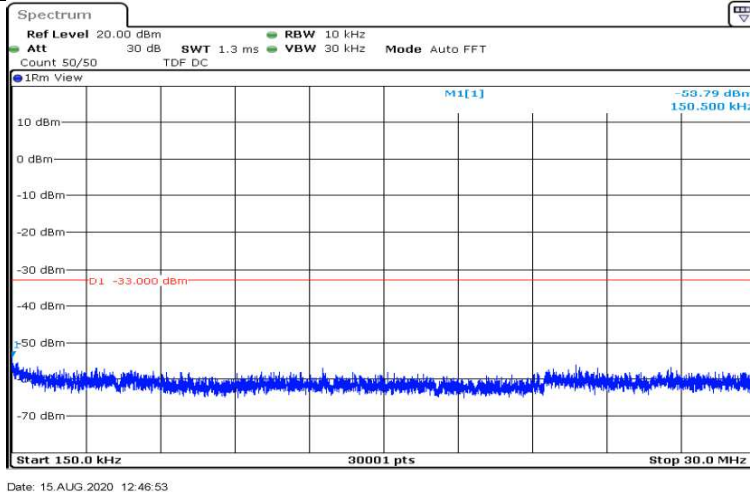

**Band2-5MHz-16QAM-18625-1RB#0-Range3:30~1000MHz**

**Band2-5MHz-16QAM-18625-1RB#0-Range4:1000~5000MHz**

**Band2-5MHz-16QAM-18625-1RB#0-Range5:5000~12000MHz**

Date: 15.AUG.2020 12:47:48

Band2-5MHz-16QAM-18625-1RB#0-Range6:12000~26500MHz