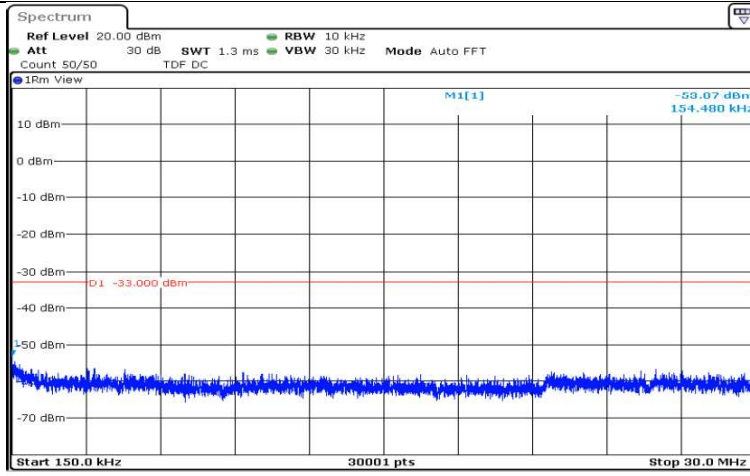

Band2-3MHz-16QAM-19185-1RB#0-Range6:12000~26500MHz

Band2-5MHz-QPSK-18625-1RB#0-Range1:0.009~0.15MHz

Band2-5MHz-QPSK-18625-1RB#0-Range2:0.15~30MHz

Band2-5MHz-QPSK-18625-1RB#0-Range3:30~1000MHz

Band2-5MHz-QPSK-18625-1RB#0-Range4:1000~5000MHz