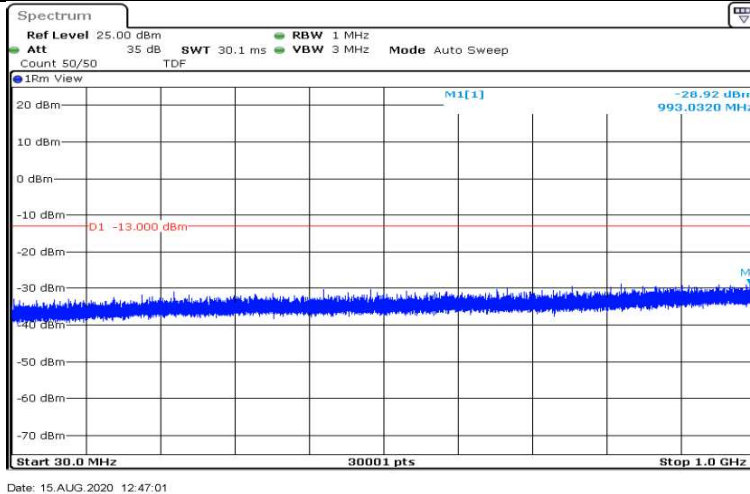

**Band2-5MHz-16QAM-18625-1RB#0-Range3:30~1000MHz**

**Band2-5MHz-16QAM-18625-1RB#0-Range4:1000~5000MHz**

**Band2-5MHz-16QAM-18625-1RB#0-Range5:5000~12000MHz**

Date: 15.AUG.2020 12:47:48

Band2-5MHz-16QAM-18625-1RB#0-Range6:12000~26500MHz