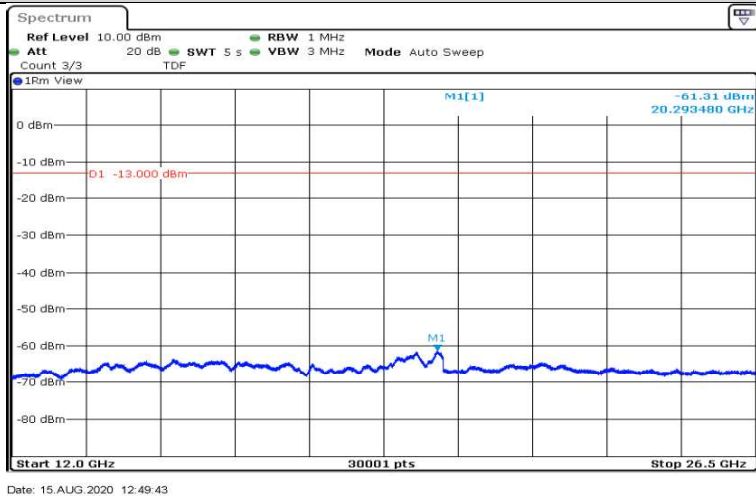

Band2-5MHz-QPSK-18625-1RB#0-Range5:5000~12000MHz

Band2-5MHz-QPSK-18625-1RB#0-Range6:12000~26500MHz

Band2-5MHz-QPSK-18900-1RB#0-Range1:0.009~0.15MHz

Band2-5MHz-QPSK-18900-1RB#0-Range2:0.15~30MHz

Band2-5MHz-QPSK-18900-1RB#0-Range6:12000~26500MHz