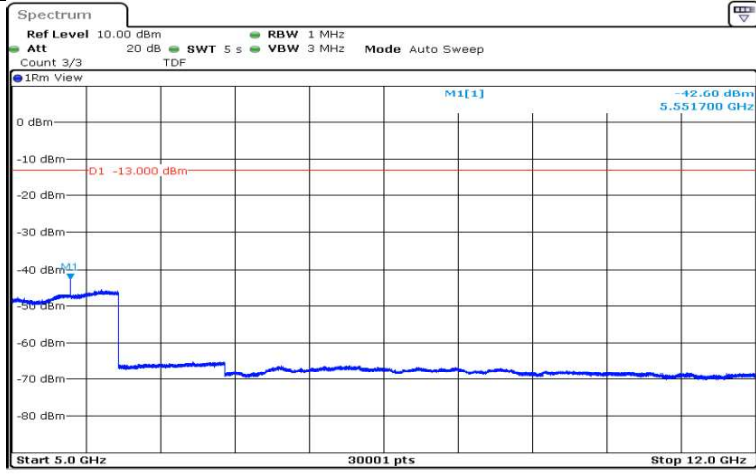

Date: 15.AUG.2020 13:07:38