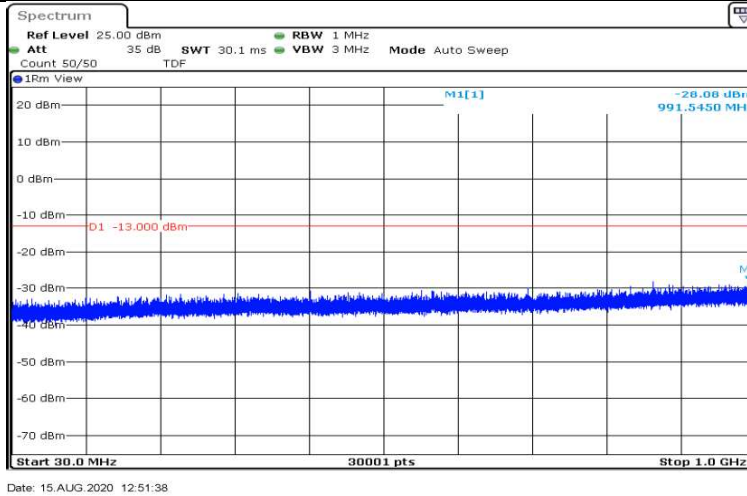

Band2-5MHz-QPSK-19175-1RB#0-Range3:30~1000MHz