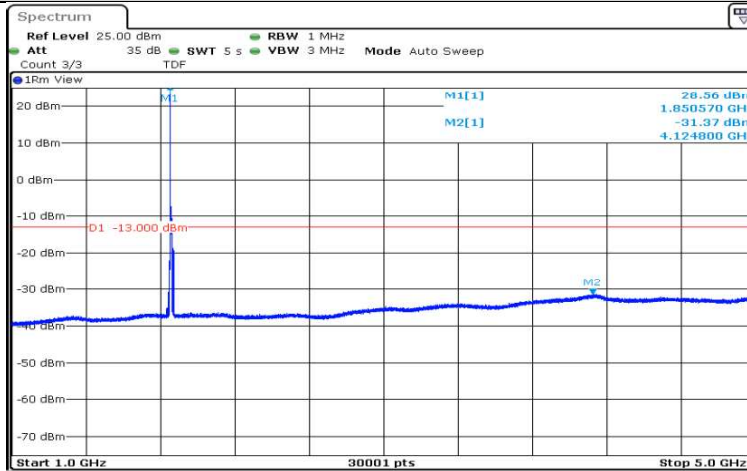

Band2-10MHz-QPSK-18650-1RB#0-Range1:0.009~0.15MHz

Band2-10MHz-QPSK-18650-1RB#0-Range2:0.15~30MHz

Date: 15.AUG.2020 13:06:43

Band2-10MHz-QPSK-18650-1RB#0-Range3:30~1000MHz

Date: 15.AUG.2020 13:06:52

Band2-10MHz-QPSK-18650-1RB#0-Range4:1000~5000MHz