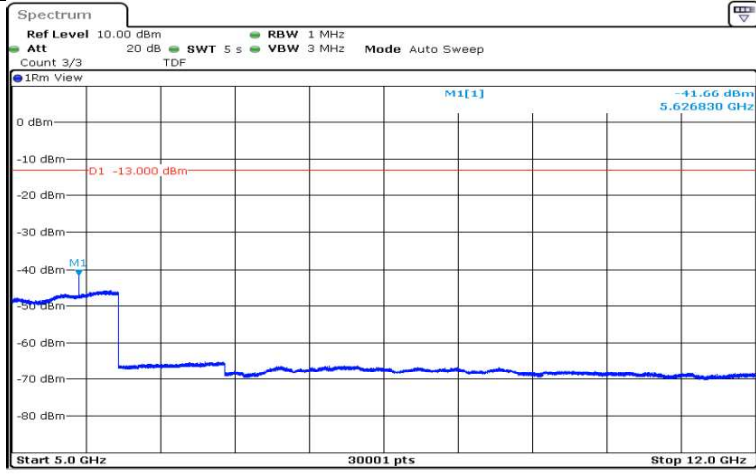

Date: 15.AUG.2020 13:09:40

Band2-10MHz-QPSK-18900-1RB#0-Range2:0.15~30MHz

Band2-10MHz-QPSK-18900-1RB#0-Range3:30~1000MHz

Band2-10MHz-QPSK-18900-1RB#0-Range4:1000~5000MHz

Band2-10MHz-QPSK-18900-1RB#0-Range5:5000~12000MHz