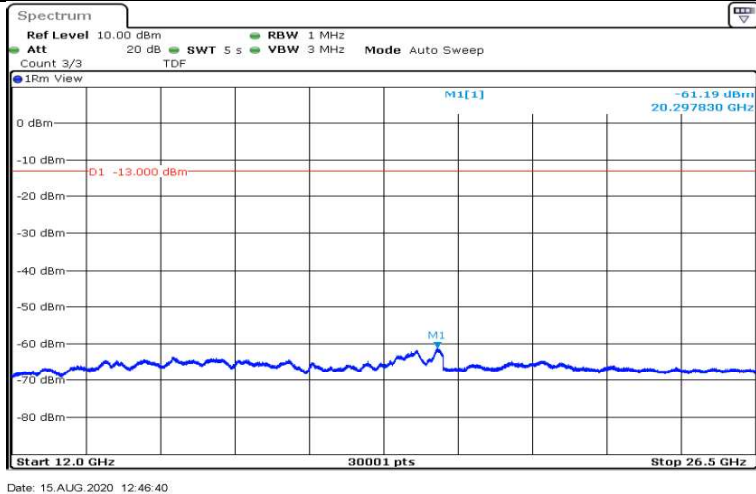

Band2-3MHz-16QAM-19185-1RB#0-Range6:12000~26500MHz

Band2-5MHz-QPSK-18625-1RB#0-Range1:0.009~0.15MHz

Band2-5MHz-QPSK-18625-1RB#0-Range2:0.15~30MHz

Band2-5MHz-QPSK-18625-1RB#0-Range3:30~1000MHz

Band2-5MHz-QPSK-18625-1RB#0-Range4:1000~5000MHz

Band2-5MHz-QPSK-18625-1RB#0-Range5:5000~12000MHz

Band2-5MHz-QPSK-18625-1RB#0-Range6:12000~26500MHz

Band2-5MHz-QPSK-18900-1RB#0-Range1:0.009~0.15MHz

Band2-5MHz-QPSK-18900-1RB#0-Range2:0.15~30MHz

Band2-5MHz-QPSK-18900-1RB#0-Range6:12000~26500MHz