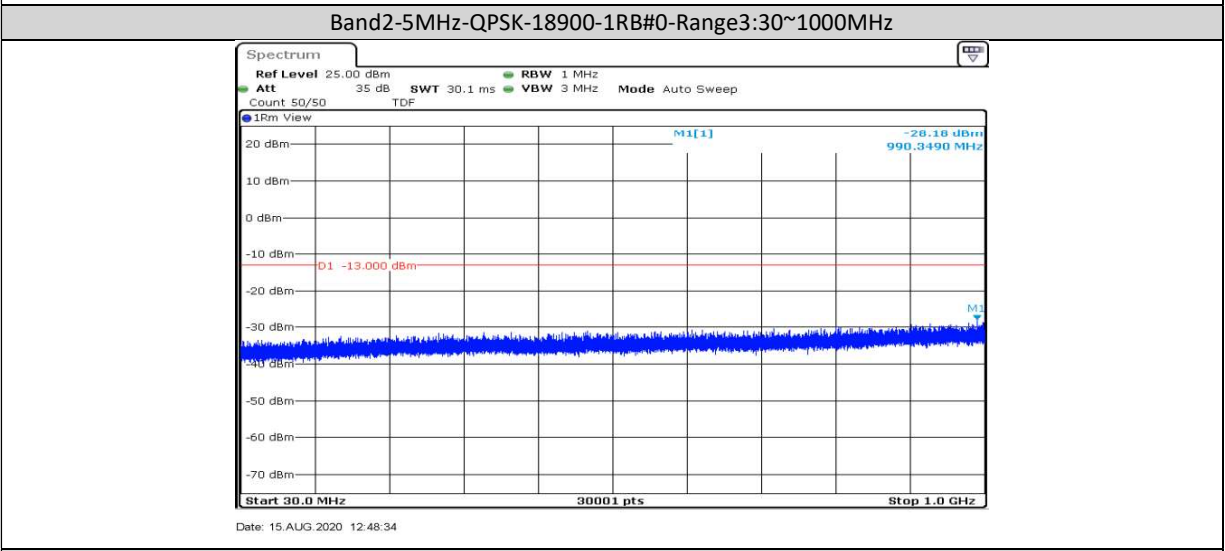

Band2-5MHz-QPSK-18625-1RB#0-Range5:5000~12000MHz

Band2-5MHz-QPSK-18625-1RB#0-Range6:12000~26500MHz

Band2-5MHz-QPSK-18900-1RB#0-Range1:0.009~0.15MHz

Band2-5MHz-QPSK-18900-1RB#0-Range2:0.15~30MHz

Band2-5MHz-QPSK-18900-1RB#0-Range6:12000~26500MHz