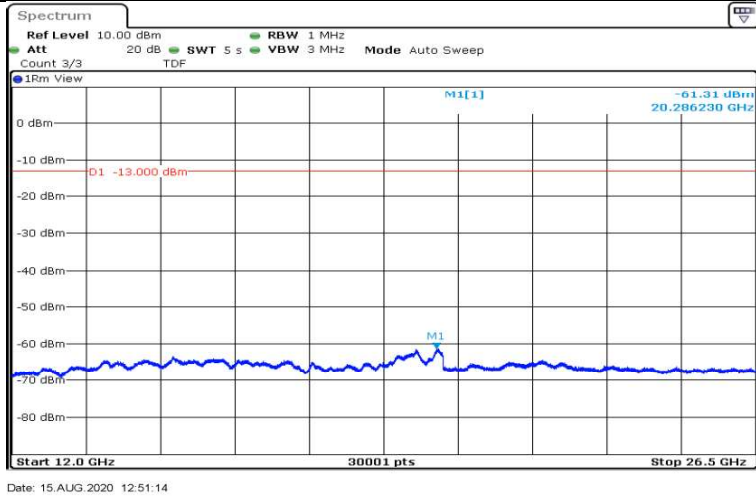

Band2-5MHz-16QAM-18900-1RB#0-Range6:12000~26500MHz