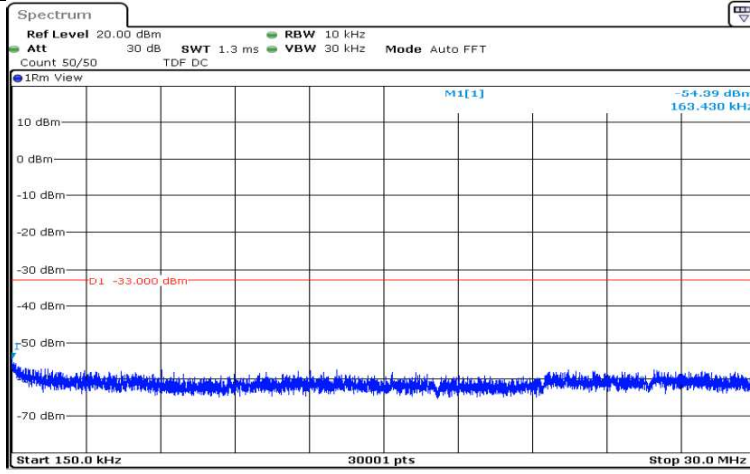

Band2-5MHz-16QAM-18900-1RB#0-Range5:5000~12000MHz

Band2-5MHz-16QAM-18900-1RB#0-Range6:12000~26500MHz

Band2-5MHz-16QAM-19175-1RB#0-Range1:0.009~0.15MHz

Band2-5MHz-16QAM-19175-1RB#0-Range2:0.15~30MHz

Date: 15.AUG.2020 12:53:00