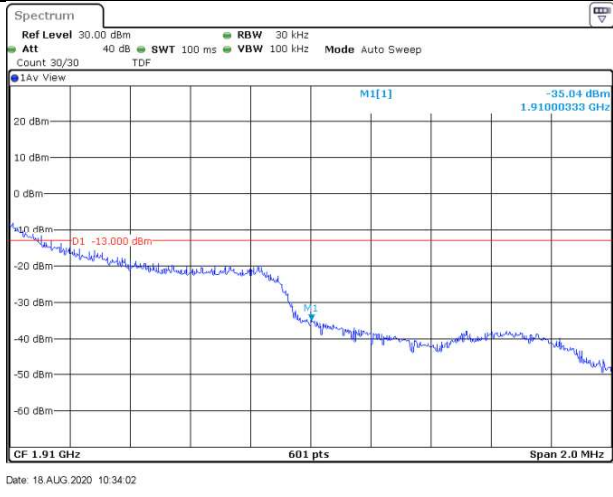

Band2-1.4MHz-16QAM-18607-1RB#5

Band2-1.4MHz-16QAM-18607-6RB#0

Band2-1.4MHz-16QAM-19193-1RB#0

Band2-1.4MHz-16QAM-19193-1RB#5

Band2-1.4MHz-16QAM-19193-6RB#0

Band2-3MHz-QPSK-18615-1RB#0

Band2-3MHz-QPSK-18615-1RB#14