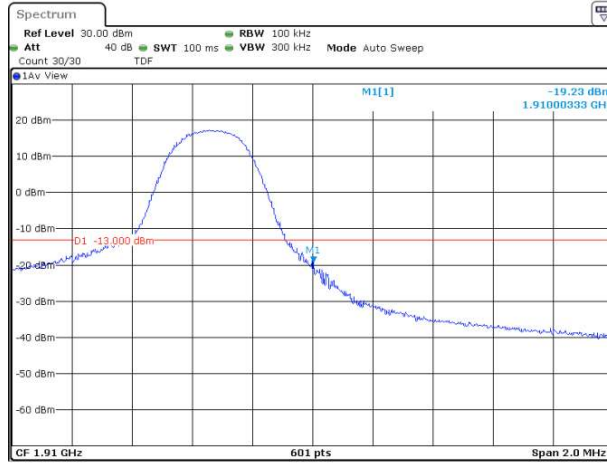

Band2-5MHz-QPSK-19175-25RB#0

Band2-5MHz-16QAM-18625-1RB#24

Band2-5MHz-16QAM-18625-1RB#0

Band2-5MHz-16QAM-18625-25RB#0

Band2-5MHz-16QAM-19175-1RB#0

Band2-5MHz-16QAM-19175-1RB#24

Date: 18.AUG.2020 10:40:28

Band2-5MHz-16QAM-19175-25RB#0