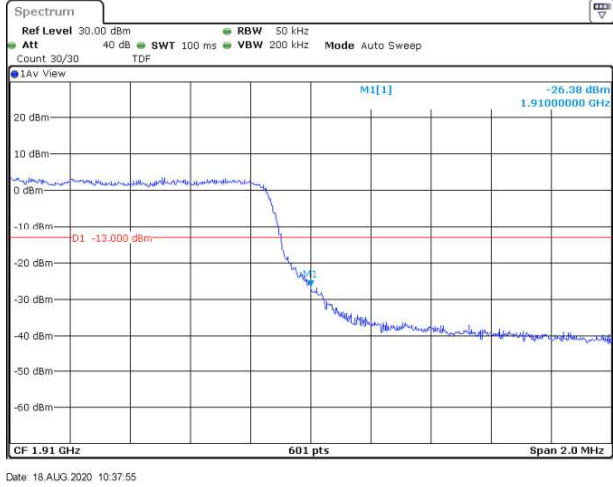

Date: 18.AUG.2020 10:37:42

Band2-3MHz-16QAM-18615-1RB#0

Date: 18.AUG.2020 10:35:28

Band2-3MHz-16QAM-18615-1RB#14

Band2-3MHz-16QAM-18615-15RB#0

Band2-3MHz-16QAM-19185-1RB#14

Band2-3MHz-16QAM-19185-1RB#0

Band2-3MHz-16QAM-19185-15RB#0