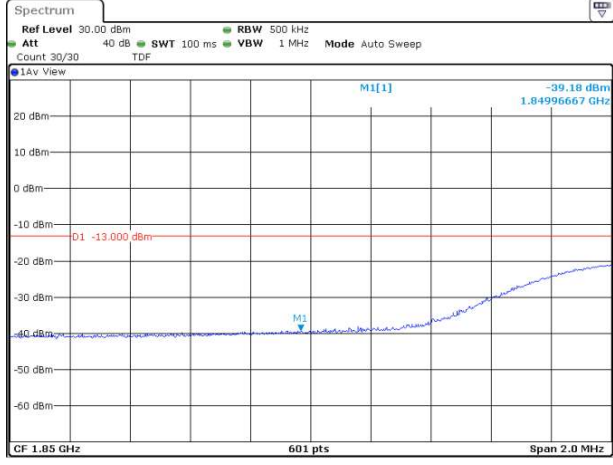

Band2-15MHz-16QAM-19125-1RB#0

Band2-15MHz-16QAM-19125-75RB#0

Band2-20MHz-QPSK-18700-1RB#0

Band2-20MHz-QPSK-18700-1RB#99

Band2-20MHz-QPSK-18700-100RB#0

Band2-20MHz-QPSK-19100-1RB#99

Band2-20MHz-QPSK-19100-1RB#0