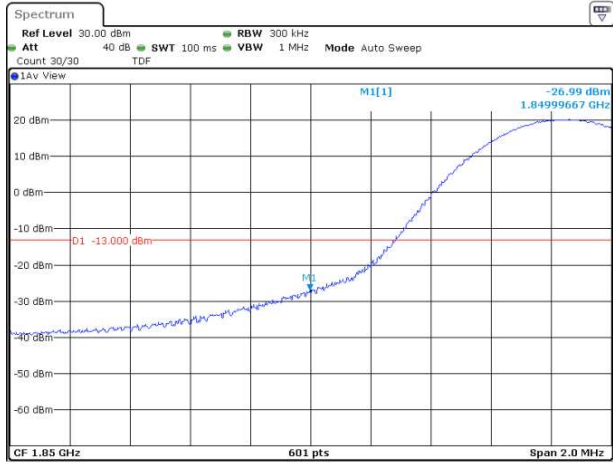

Band2-10MHz-16QAM-18650-50RB#0

Band2-10MHz-16QAM-19150-1RB#0

Band2-10MHz-16QAM-19150-1RB#49

Band2-10MHz-16QAM-19150-50RB#0

Band2-15MHz-QPSK-18675-1RB#74

Band2-15MHz-QPSK-18675-1RB#0

Band2-15MHz-QPSK-18675-75RB#0