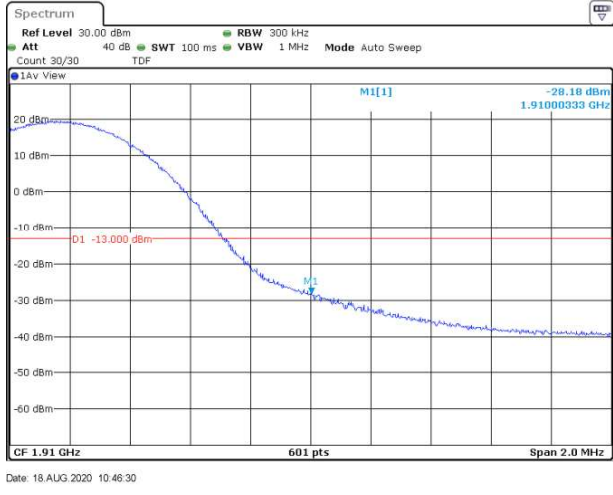

Band2-15MHz-QPSK-19125-1RB#0

Band2-15MHz-QPSK-19125-1RB#74

Band2-15MHz-QPSK-19125-75RB#0

Band2-15MHz-16QAM-18675-1RB#74

Band2-15MHz-16QAM-18675-1RB#0

Band2-15MHz-16QAM-18675-75RB#0

Band2-15MHz-16QAM-19125-1RB#74