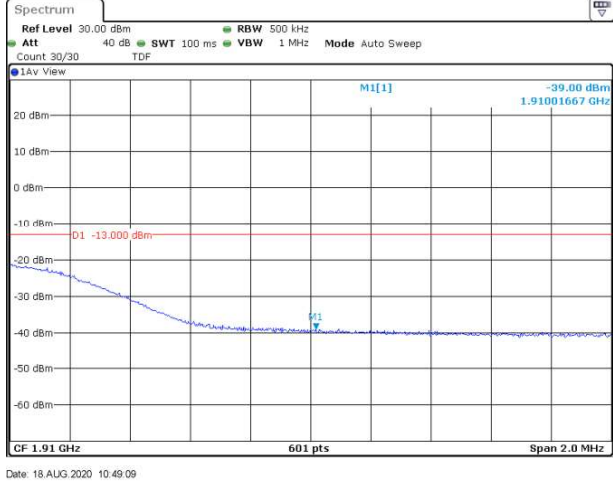

Band2-20MHz-QPSK-19100-100RB#0

Band2-20MHz-16QAM-18700-1RB#0

Band2-20MHz-16QAM-18700-1RB#99

Band2-20MHz-16QAM-18700-100RB#0

Band2-20MHz-16QAM-19100-1RB#0

Appendix F Spurious Emission at Antenna Terminals

Test Result