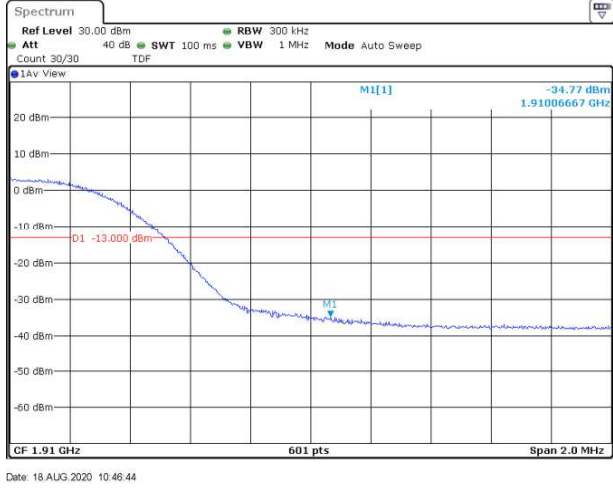

Band2-15MHz-QPSK-19125-75RB#0