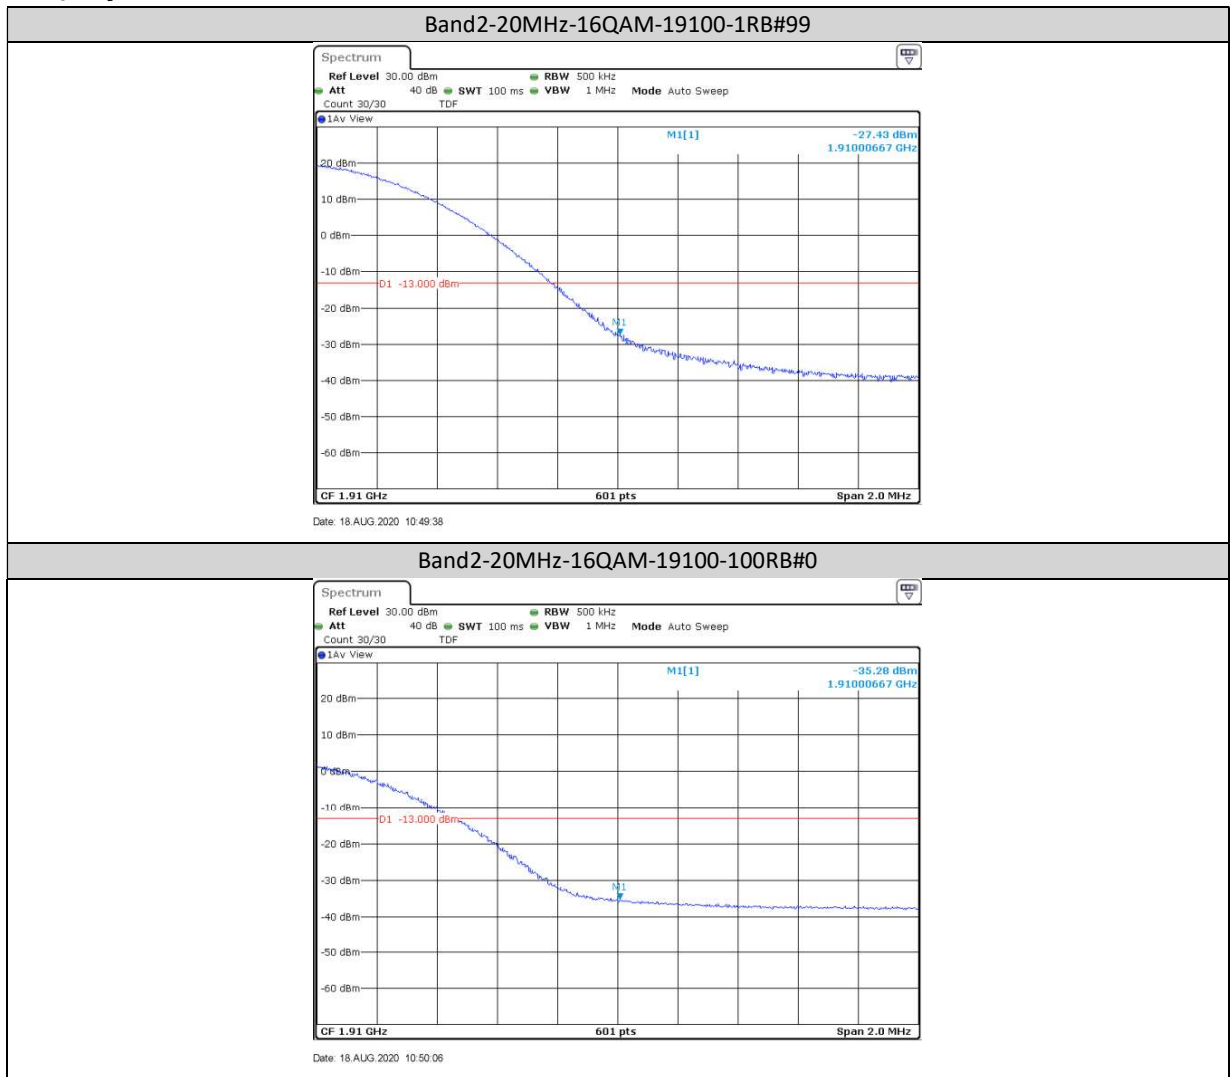

Band2-20MHz-QPSK-19100-100RB#0

Band2-20MHz-16QAM-18700-1RB#0

Band2-20MHz-16QAM-18700-1RB#99

Band2-20MHz-16QAM-18700-100RB#0

Band2-20MHz-16QAM-19100-1RB#0

Appendix F Spurious Emission at Antenna Terminals

Test Result