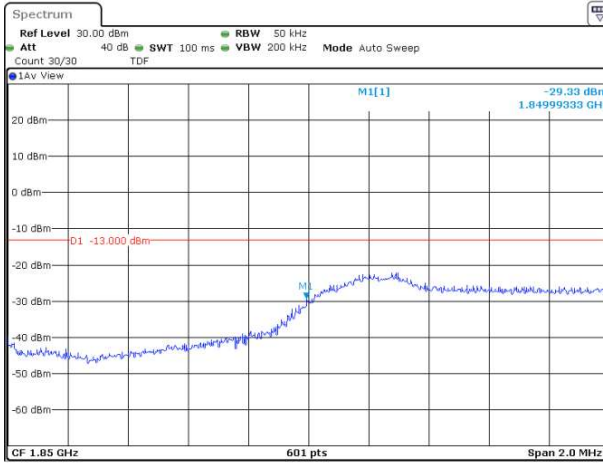

Band2-1.4MHz-16QAM-18607-1RB#5

Band2-1.4MHz-16QAM-18607-6RB#0

Band2-1.4MHz-16QAM-19193-1RB#0

Band2-1.4MHz-16QAM-19193-1RB#5

Band2-1.4MHz-16QAM-19193-6RB#0

Band2-3MHz-QPSK-18615-1RB#0

Band2-3MHz-QPSK-18615-1RB#14