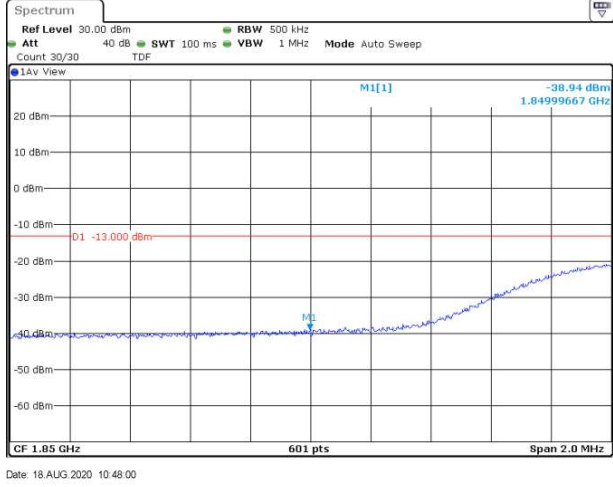

Band2-20MHz-16QAM-18700-1RB#99