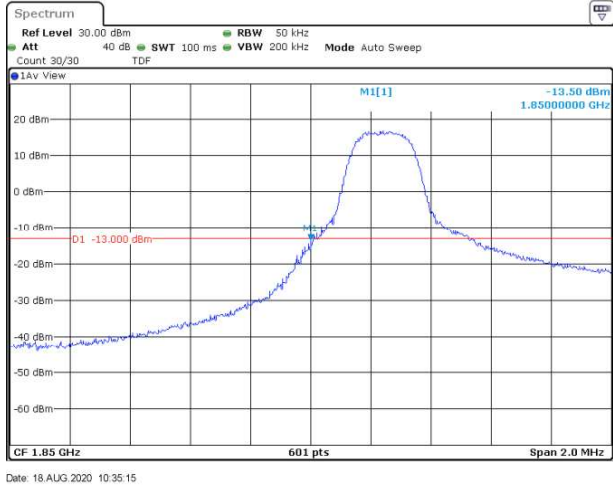

Band2-1.4MHz-16QAM-18607-1RB#5

Band2-1.4MHz-16QAM-18607-6RB#0

Band2-1.4MHz-16QAM-19193-1RB#0

Band2-1.4MHz-16QAM-19193-1RB#5

Band2-1.4MHz-16QAM-19193-6RB#0

Band2-3MHz-QPSK-18615-1RB#0

Band2-3MHz-QPSK-18615-1RB#14