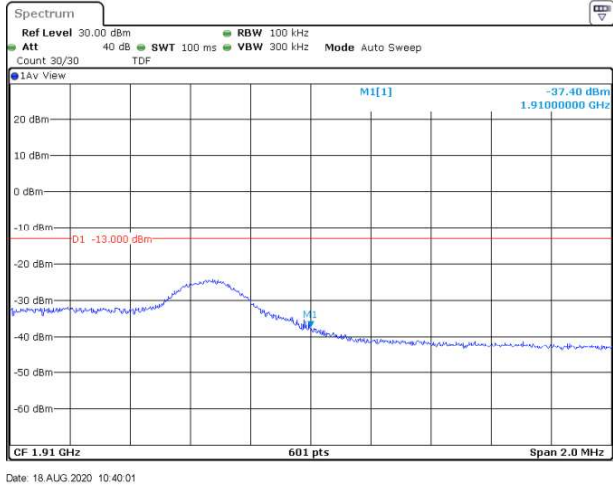

Band2-5MHz-QPSK-19175-25RB#0

Band2-5MHz-16QAM-18625-1RB#24

Band2-5MHz-16QAM-18625-1RB#0

Band2-5MHz-16QAM-18625-25RB#0

Band2-5MHz-16QAM-19175-1RB#0

Band2-5MHz-16QAM-19175-1RB#24

Date: 18.AUG.2020 10:40:28

Band2-5MHz-16QAM-19175-25RB#0