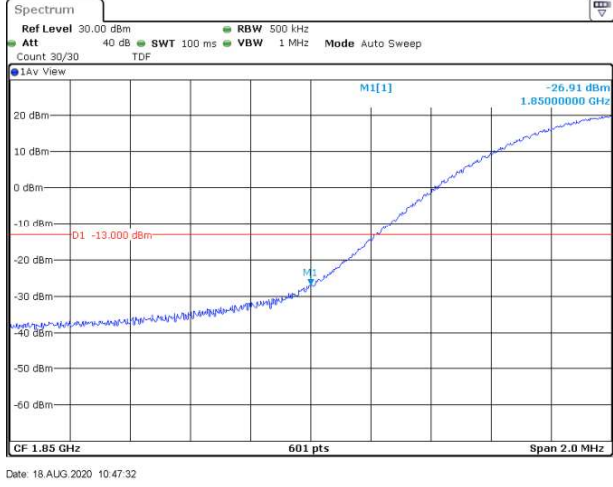

Band2-20MHz-16QAM-18700-1RB#0