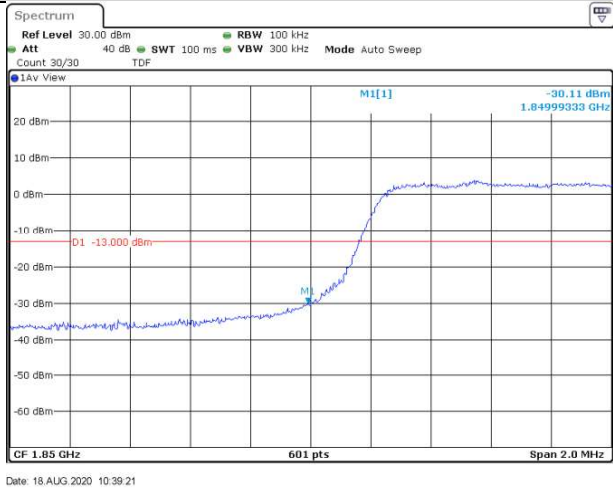

Band2-5MHz-QPSK-19175-25RB#0

Band2-5MHz-16QAM-18625-1RB#24

Band2-5MHz-16QAM-18625-1RB#0

Band2-5MHz-16QAM-18625-25RB#0

Band2-5MHz-16QAM-19175-1RB#0

Band2-5MHz-16QAM-19175-1RB#24

Date: 18.AUG.2020 10:40:28

Band2-5MHz-16QAM-19175-25RB#0