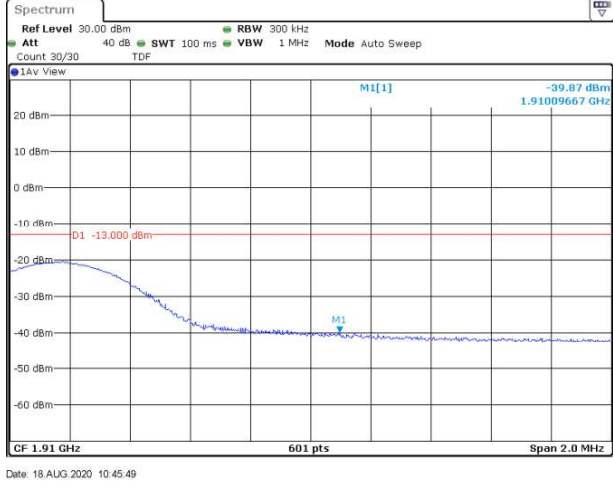

Band2-15MHz-QPSK-19125-1RB#0