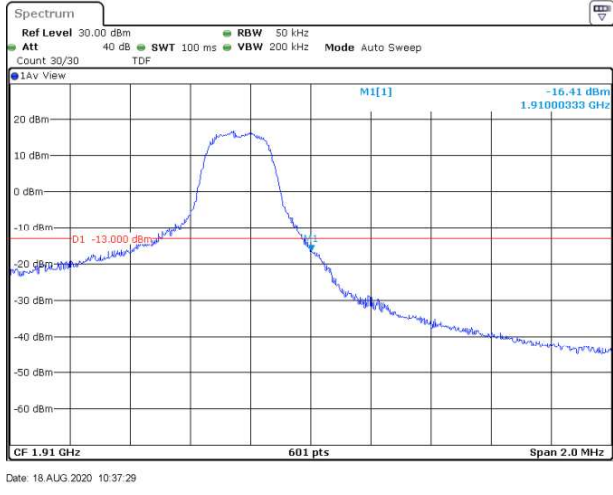

Date: 18.AUG.2020 10:37:42

Band2-3MHz-16QAM-18615-1RB#0

Date: 18.AUG.2020 10:35:28

Band2-3MHz-16QAM-18615-1RB#14

Band2-3MHz-16QAM-18615-15RB#0

Band2-3MHz-16QAM-19185-1RB#14

Band2-3MHz-16QAM-19185-1RB#0

Band2-3MHz-16QAM-19185-15RB#0