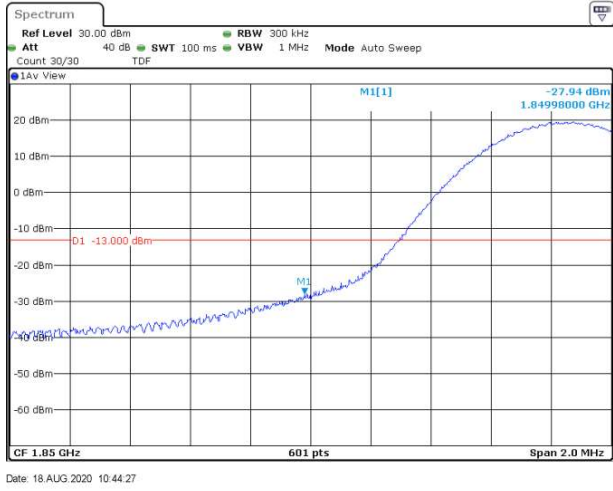

Band2-15MHz-QPSK-19125-1RB#0

Band2-15MHz-QPSK-19125-1RB#74

Band2-15MHz-QPSK-19125-75RB#0

Band2-15MHz-16QAM-18675-1RB#74

Band2-15MHz-16QAM-18675-1RB#0

Band2-15MHz-16QAM-18675-75RB#0

Band2-15MHz-16QAM-19125-1RB#74