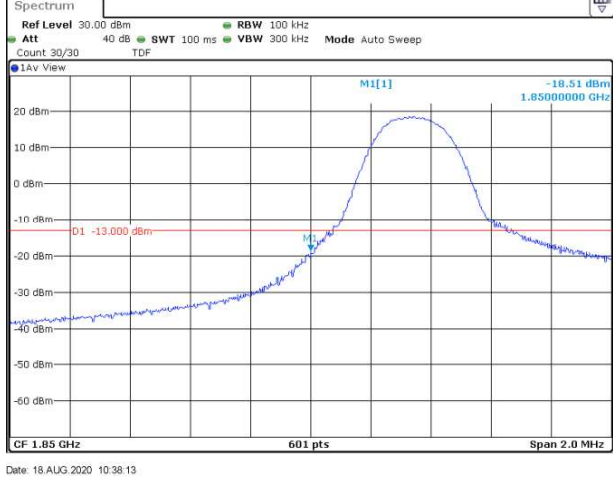

Band2-5MHz-QPSK-18625-1RB#0