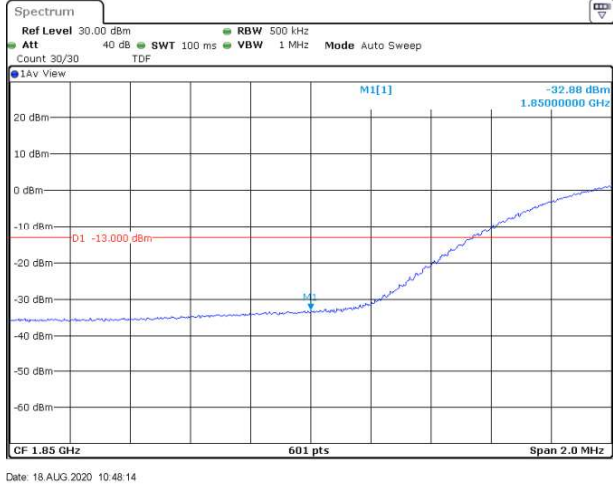

Band2-15MHz-16QAM-19125-1RB#0

Band2-15MHz-16QAM-19125-75RB#0

Band2-20MHz-QPSK-18700-1RB#0

Band2-20MHz-QPSK-18700-1RB#99

Band2-20MHz-QPSK-18700-100RB#0

Band2-20MHz-QPSK-19100-1RB#99

Band2-20MHz-QPSK-19100-1RB#0