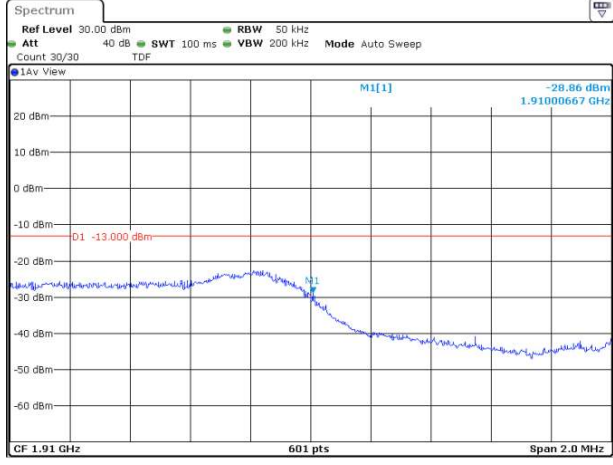

Date: 18.AUG.2020 10:37:42

Band2-3MHz-16QAM-18615-1RB#0

Date: 18.AUG.2020 10:35:28

Band2-3MHz-16QAM-18615-1RB#14

Band2-3MHz-16QAM-18615-15RB#0

Band2-3MHz-16QAM-19185-1RB#14

Band2-3MHz-16QAM-19185-1RB#0

Band2-3MHz-16QAM-19185-15RB#0