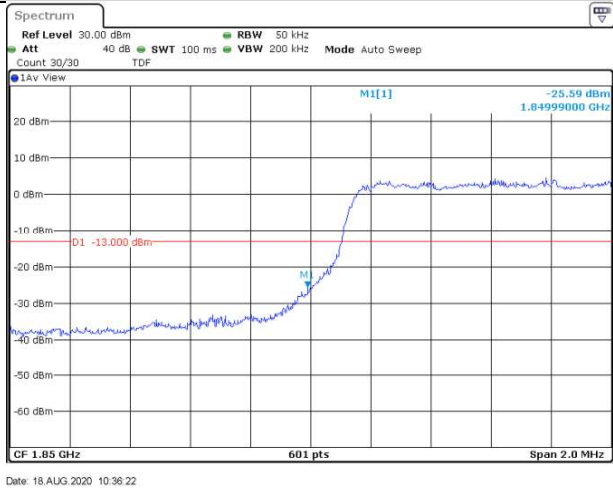

Date: 18.AUG.2020 10:37:42

Band2-3MHz-16QAM-18615-1RB#0

Date: 18.AUG.2020 10:35:28

Band2-3MHz-16QAM-18615-1RB#14

Band2-3MHz-16QAM-18615-15RB#0

Band2-3MHz-16QAM-19185-1RB#14

Band2-3MHz-16QAM-19185-1RB#0

Band2-3MHz-16QAM-19185-15RB#0