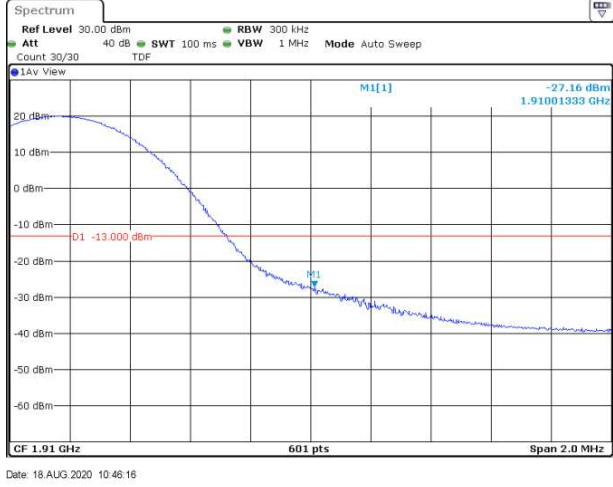

Band2-15MHz-QPSK-19125-1RB#74