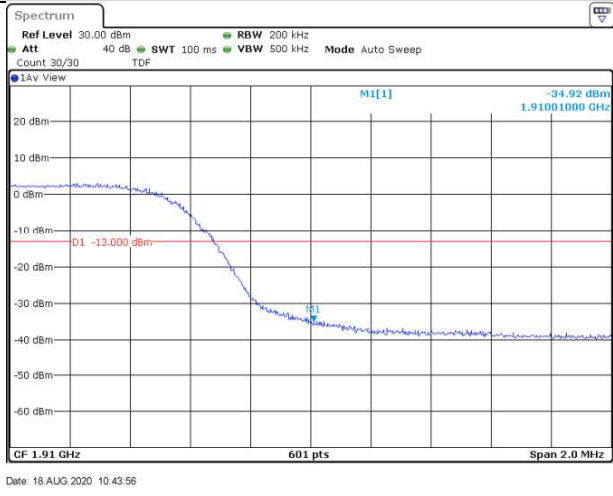

Band2-10MHz-16QAM-18650-50RB#0

Band2-10MHz-16QAM-19150-1RB#0

Band2-10MHz-16QAM-19150-1RB#49

Band2-10MHz-16QAM-19150-50RB#0

Band2-15MHz-QPSK-18675-1RB#74

Band2-15MHz-QPSK-18675-1RB#0

Band2-15MHz-QPSK-18675-75RB#0