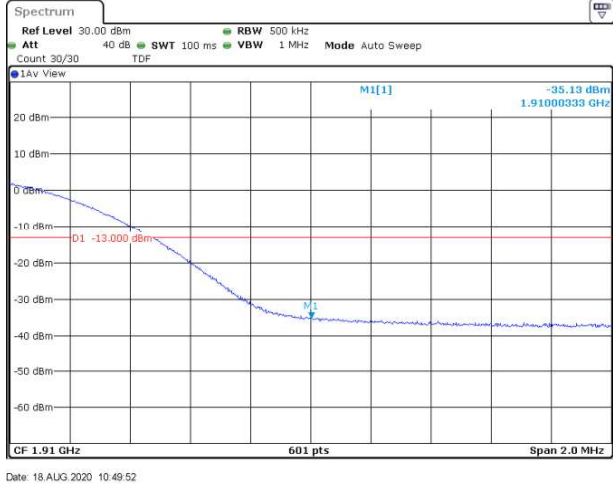

Band2-20MHz-QPSK-19100-100RB#0