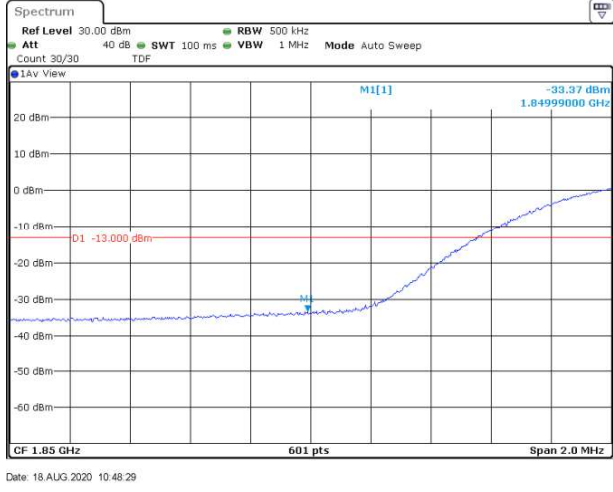

Band2-20MHz-QPSK-19100-100RB#0

Band2-20MHz-16QAM-18700-1RB#0

Band2-20MHz-16QAM-18700-1RB#99

Band2-20MHz-16QAM-18700-100RB#0

Band2-20MHz-16QAM-19100-1RB#0

Appendix F Spurious Emission at Antenna Terminals

Test Result