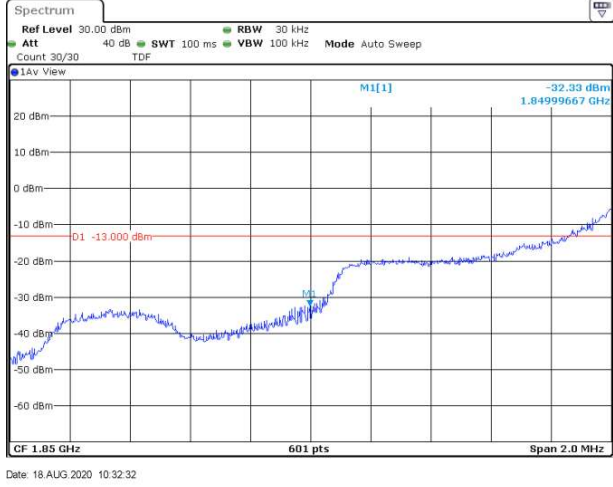

Band2-1.4MHz-16QAM-18607-1RB#5

Band2-1.4MHz-16QAM-18607-6RB#0

Band2-1.4MHz-16QAM-19193-1RB#0

Band2-1.4MHz-16QAM-19193-1RB#5

Band2-1.4MHz-16QAM-19193-6RB#0

Band2-3MHz-QPSK-18615-1RB#0

Band2-3MHz-QPSK-18615-1RB#14