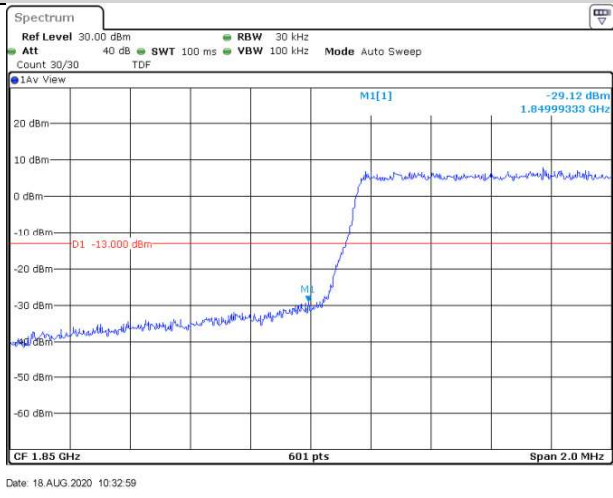

Band2-1.4MHz-16QAM-18607-1RB#5

Band2-1.4MHz-16QAM-18607-6RB#0

Band2-1.4MHz-16QAM-19193-1RB#0

Band2-1.4MHz-16QAM-19193-1RB#5

Band2-1.4MHz-16QAM-19193-6RB#0

Band2-3MHz-QPSK-18615-1RB#0

Band2-3MHz-QPSK-18615-1RB#14