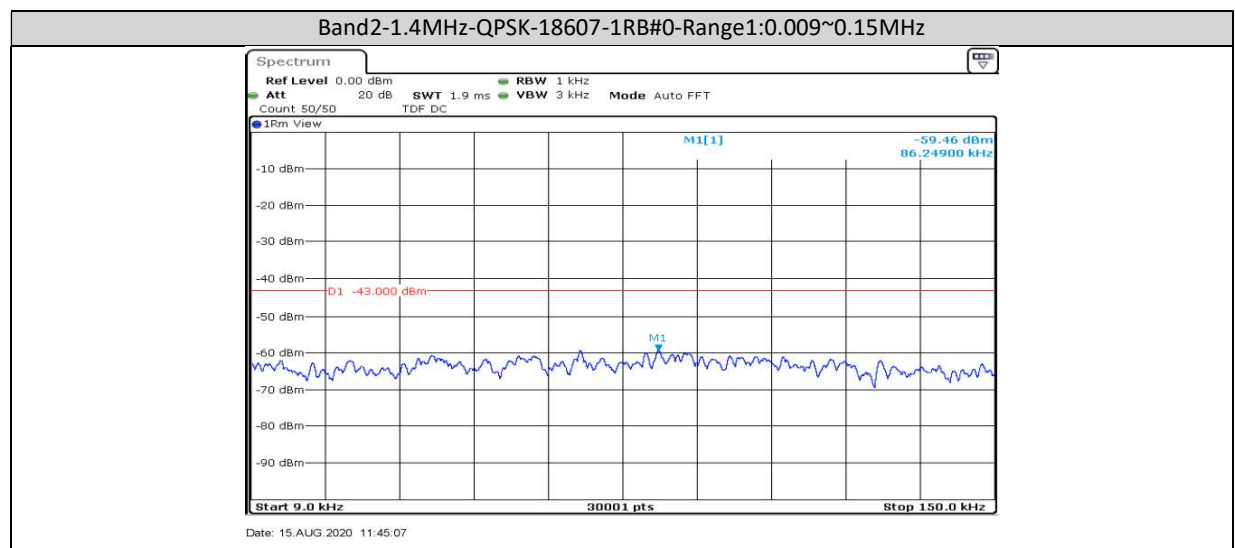

Band2	20MHz	QPSK	18900	1RB#0	Range5:5000~12000MHz	-41.32	PASS
Band2	20MHz	QPSK	18900	1RB#0	Range6:12000~26500MHz	-61.14	PASS
Band2	20MHz	QPSK	19100	1RB#0	Range1:0.009~0.15MHz	-56.62	PASS
Band2	20MHz	QPSK	19100	1RB#0	Range2:0.15~30MHz	-53.96	PASS
Band2	20MHz	QPSK	19100	1RB#0	Range3:30~1000MHz	-28.06	PASS
Band2	20MHz	QPSK	19100	1RB#0	Range4:1000~5000MHz	-31.43	PASS
Band2	20MHz	QPSK	19100	1RB#0	Range5:5000~12000MHz	-41.93	PASS
Band2	20MHz	QPSK	19100	1RB#0	Range6:12000~26500MHz	-61.37	PASS
Band2	20MHz	16QAM	18700	1RB#0	Range1:0.009~0.15MHz	-58.44	PASS
Band2	20MHz	16QAM	18700	1RB#0	Range2:0.15~30MHz	-52.55	PASS
Band2	20MHz	16QAM	18700	1RB#0	Range3:30~1000MHz	-28.56	PASS
Band2	20MHz	16QAM	18700	1RB#0	Range4:1000~5000MHz	-31.39	PASS
Band2	20MHz	16QAM	18700	1RB#0	Range5:5000~12000MHz	-43.25	PASS
Band2	20MHz	16QAM	18700	1RB#0	Range6:12000~26500MHz	-61.35	PASS
Band2	20MHz	16QAM	18900	1RB#0	Range1:0.009~0.15MHz	-55.89	PASS
Band2	20MHz	16QAM	18900	1RB#0	Range2:0.15~30MHz	-54.49	PASS
Band2	20MHz	16QAM	18900	1RB#0	Range3:30~1000MHz	-28.86	PASS
Band2	20MHz	16QAM	18900	1RB#0	Range4:1000~5000MHz	-31.4	PASS
Band2	20MHz	16QAM	18900	1RB#0	Range5:5000~12000MHz	-42.12	PASS
Band2	20MHz	16QAM	18900	1RB#0	Range6:12000~26500MHz	-61.34	PASS
Band2	20MHz	16QAM	19100	1RB#0	Range1:0.009~0.15MHz	-56.06	PASS
Band2	20MHz	16QAM	19100	1RB#0	Range2:0.15~30MHz	-53.27	PASS
Band2	20MHz	16QAM	19100	1RB#0	Range3:30~1000MHz	-28.11	PASS
Band2	20MHz	16QAM	19100	1RB#0	Range4:1000~5000MHz	-31.32	PASS
Band2	20MHz	16QAM	19100	1RB#0	Range5:5000~12000MHz	-42.49	PASS
Band2	20MHz	16QAM	19100	1RB#0	Range6:12000~26500MHz	-61.31	PASS