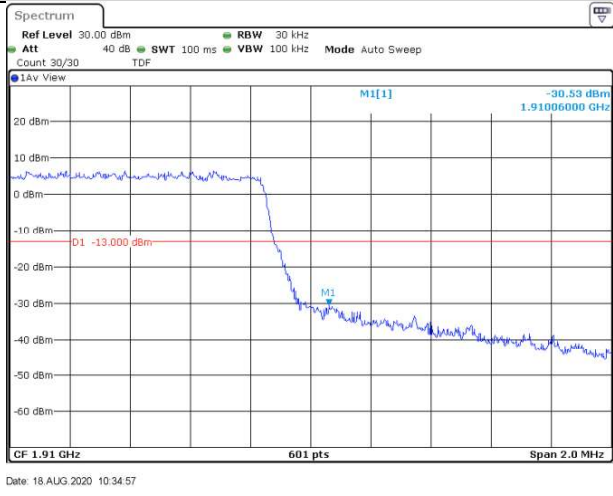

Band2-1.4MHz-16QAM-18607-1RB#5

Band2-1.4MHz-16QAM-18607-6RB#0

Band2-1.4MHz-16QAM-19193-1RB#0

Band2-1.4MHz-16QAM-19193-1RB#5

Band2-1.4MHz-16QAM-19193-6RB#0

Band2-3MHz-QPSK-18615-1RB#0

Band2-3MHz-QPSK-18615-1RB#14