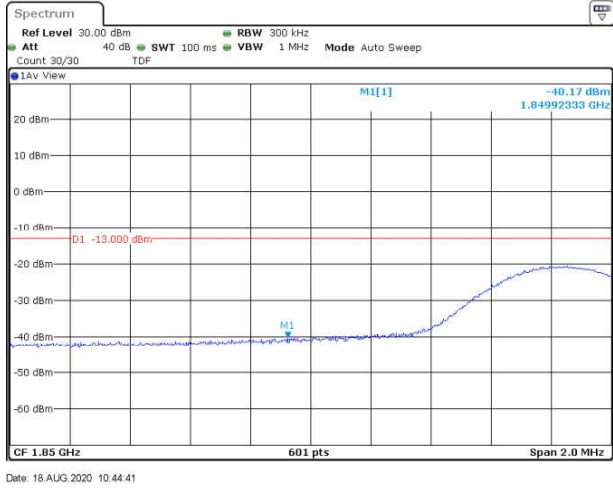

Band2-10MHz-16QAM-18650-50RB#0

Band2-10MHz-16QAM-19150-1RB#0

Band2-10MHz-16QAM-19150-1RB#49

Band2-10MHz-16QAM-19150-50RB#0

Band2-15MHz-QPSK-18675-1RB#74

Band2-15MHz-QPSK-18675-1RB#0

Band2-15MHz-QPSK-18675-75RB#0