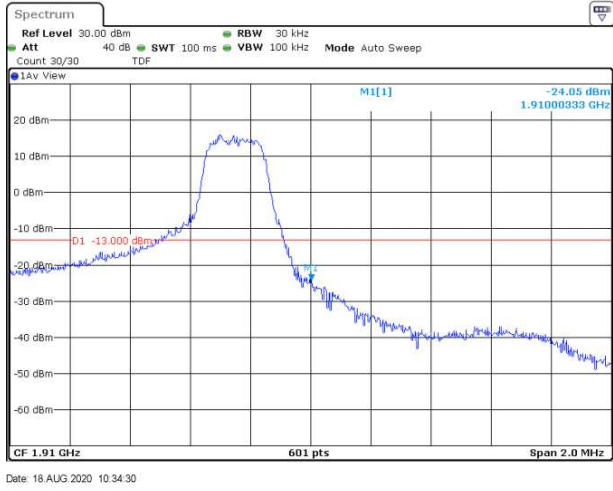

Band2-1.4MHz-16QAM-18607-1RB#5

Band2-1.4MHz-16QAM-18607-6RB#0

Band2-1.4MHz-16QAM-19193-1RB#0

Band2-1.4MHz-16QAM-19193-1RB#5

Band2-1.4MHz-16QAM-19193-6RB#0

Band2-3MHz-QPSK-18615-1RB#0

Band2-3MHz-QPSK-18615-1RB#14