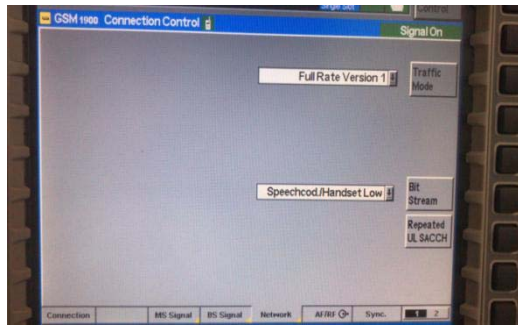

TEST SETUP

Overview

CMU200 Codec configuration for GSM

Full rate

Half rate

CMU200 Codec configuration for WCDMA

AMR-NB

CMW500 Codec configuration for VOLTE&VOWIFI