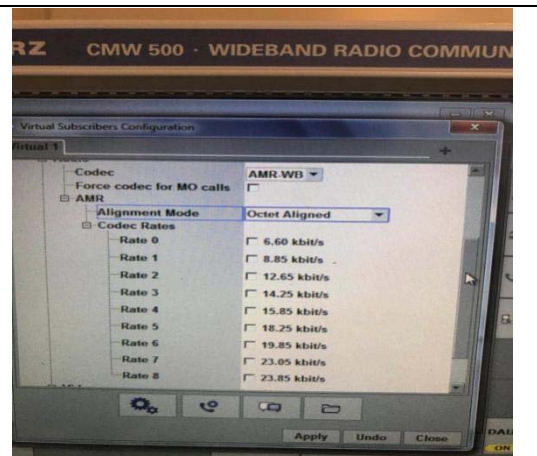

CMU200 Codec configuration for GSM

Full rate

Half rate

CMU200 Codec configuration for WCDMA

AMR-NB

CMW500 Codec configuration for VOLTE&VOWIFI

AMR-NB

AMR-WB