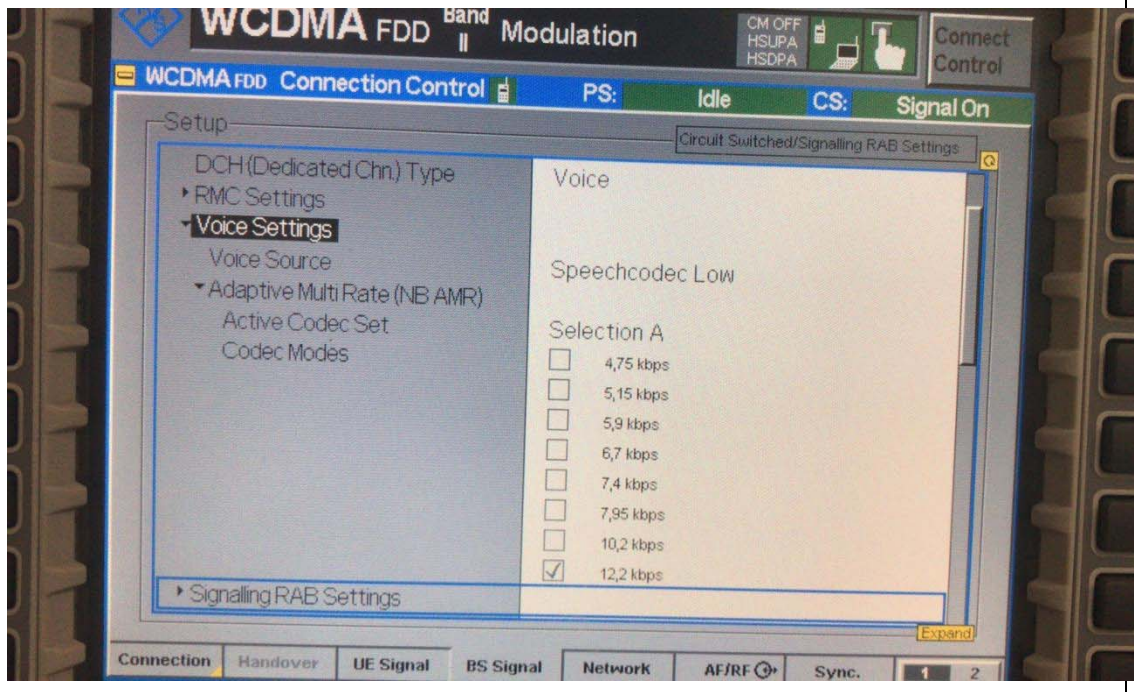

TEST SETUP

Overview

CMU200 Codec configuration for GSM

Full rate

Half rate

CMU200 Codec configuration for WCDMA

AMR-NB

CMW500 Codec configuration for VOLTE&VOWIFI