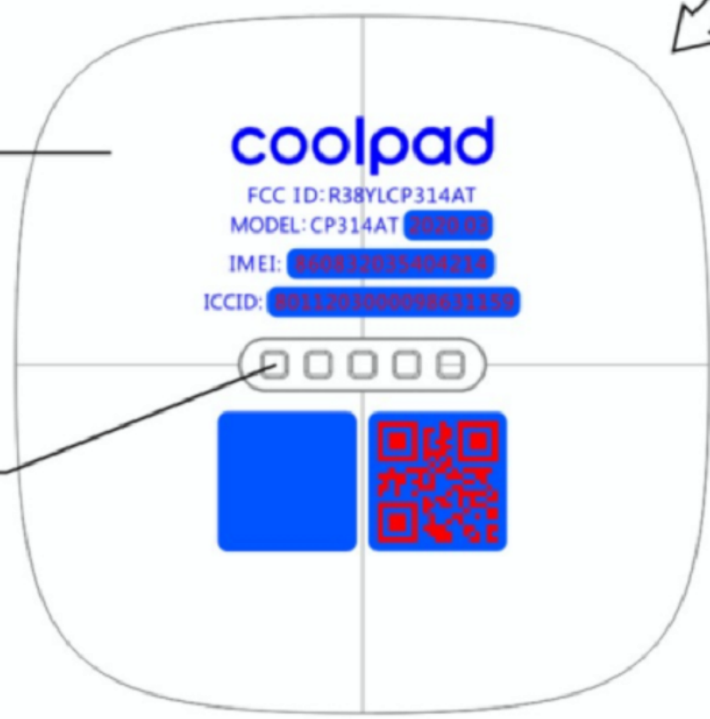

挂绳孔位置  
Rope position

后壳  
颜色效果同前壳  
back cover

金色金属弹片  
Gold metal spring piece