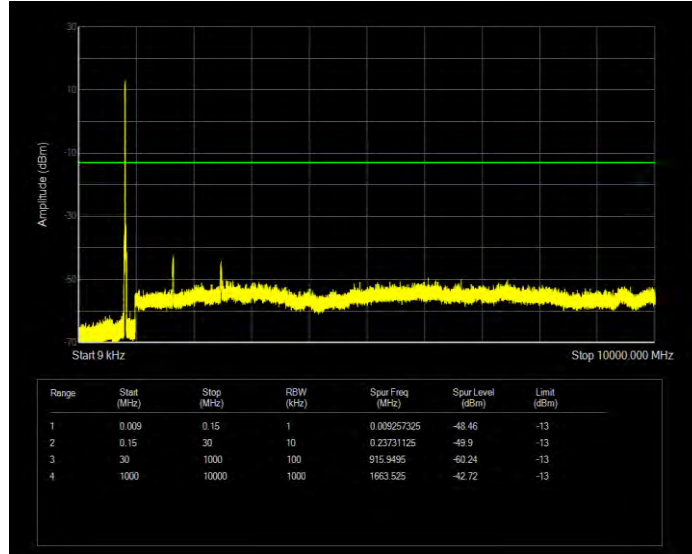

Band5 16QAM BW=5MHz Channel=20525 RB Size=25 Position=#0

Band5 16QAM BW=5MHz Channel=20625 RB Size=25 Position=#0

Band5 QPSK BW=1.4MHz Channel=20407 RB Size=6 Position=#0

Band5 QPSK BW=1.4MHz Channel=20525 RB Size=6 Position=#0

Band5 QPSK BW=1.4MHz Channel=20643 RB Size=6 Position=#0

Band5 QPSK BW=10MHz Channel=20450 RB Size=50 Position=#0

Band5 QPSK BW=10MHz Channel=20525 RB Size=50 Position=#0

Band5 QPSK BW=10MHz Channel=20600 RB Size=50 Position=#0