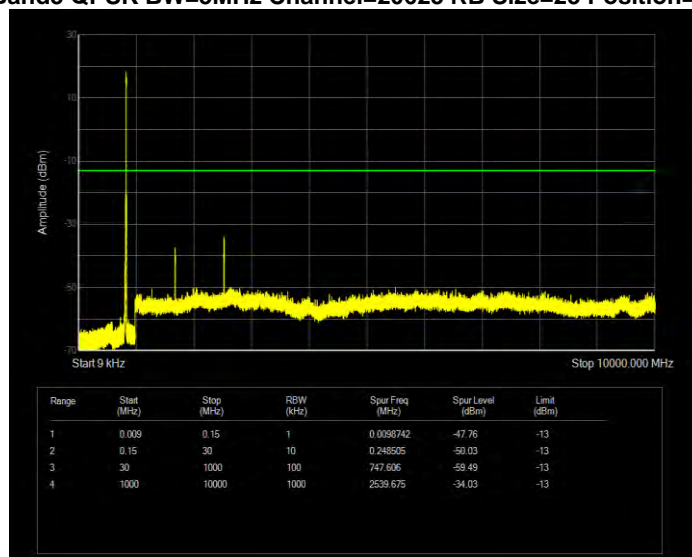

Band5 QPSK BW=5MHz Channel=20625 RB Size=25 Position=#0