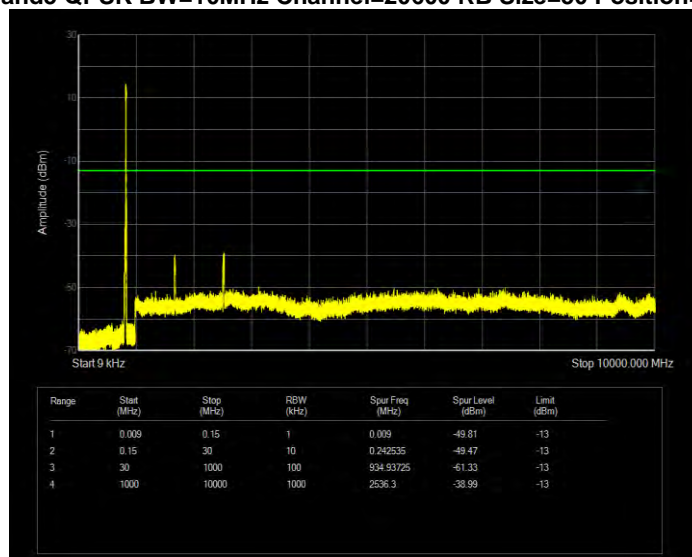

Band5 QPSK BW=1.4MHz Channel=20643 RB Size=6 Position=#0

Band5 QPSK BW=10MHz Channel=20450 RB Size=50 Position=#0

Band5 QPSK BW=10MHz Channel=20525 RB Size=50 Position=#0

Band5 QPSK BW=10MHz Channel=20600 RB Size=50 Position=#0