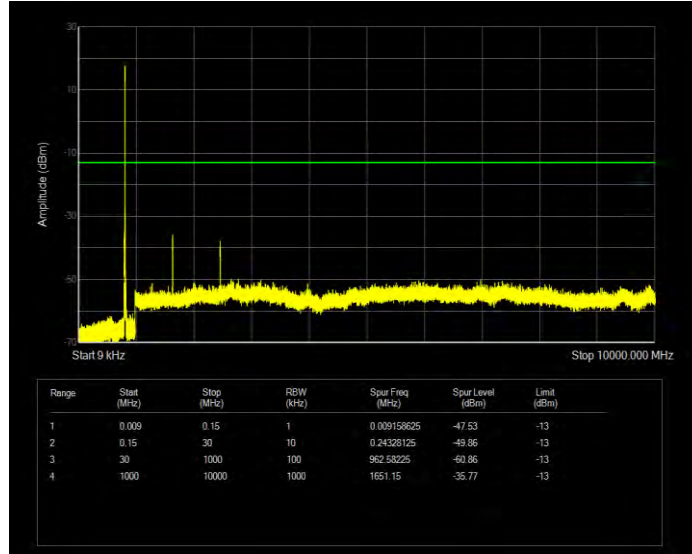

Band5 QPSK BW=1.4MHz Channel=20643 RB Size=6 Position=#0

Band5 QPSK BW=10MHz Channel=20450 RB Size=50 Position=#0

Band5 QPSK BW=10MHz Channel=20525 RB Size=50 Position=#0

Band5 QPSK BW=10MHz Channel=20600 RB Size=50 Position=#0

Band5 QPSK BW=3MHz Channel=20415 RB Size=15 Position=#0

Band5 QPSK BW=3MHz Channel=20525 RB Size=15 Position=#0

Band5 QPSK BW=3MHz Channel=20635 RB Size=15 Position=#0

Band5 QPSK BW=5MHz Channel=20425 RB Size=25 Position=#0