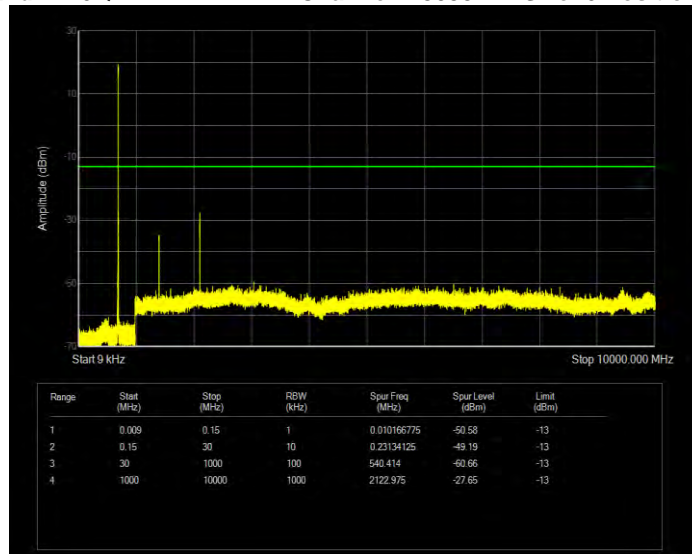

Band7 QPSK BW=20MHz Channel=20850 RB Size=100 Position=#0

Band7 QPSK BW=20MHz Channel=21100 RB Size=100 Position=#0

Band7 QPSK BW=20MHz Channel=21350 RB Size=100 Position=#0

Band7 QPSK BW=5MHz Channel=20775 RB Size=25 Position=#0

Band7 QPSK BW=5MHz Channel=21100 RB Size=25 Position=#0

Band7 QPSK BW=5MHz Channel=21425 RB Size=25 Position=#0

Band12 16QAM BW=1.4MHz Channel=23017 RB Size=6 Position=#0

Band12 16QAM BW=1.4MHz Channel=23095 RB Size=6 Position=#0