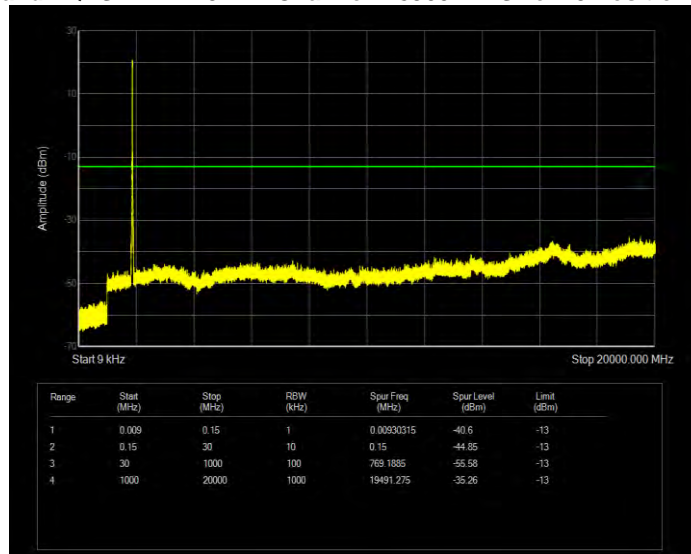

Band2 QPSK BW=1.4MHz Channel=18607 RB Size=6 Position=#0

Band2 QPSK BW=1.4MHz Channel=18900 RB Size=6 Position=#0

Band2 QPSK BW=1.4MHz Channel=19193 RB Size=6 Position=#0

Band2 QPSK BW=10MHz Channel=18650 RB Size=50 Position=#0

Band2 QPSK BW=10MHz Channel=18900 RB Size=50 Position=#0

Band2 QPSK BW=10MHz Channel=19150 RB Size=50 Position=#0

Band2 QPSK BW=15MHz Channel=18675 RB Size=75 Position=#0

Band2 QPSK BW=15MHz Channel=18900 RB Size=75 Position=#0

Band2 QPSK BW=15MHz Channel=19125 RB Size=75 Position=#0

Band2 QPSK BW=20MHz Channel=18700 RB Size=100 Position=#0

Band2 QPSK BW=20MHz Channel=18900 RB Size=100 Position=#0

Band2 QPSK BW=20MHz Channel=19100 RB Size=100 Position=#0