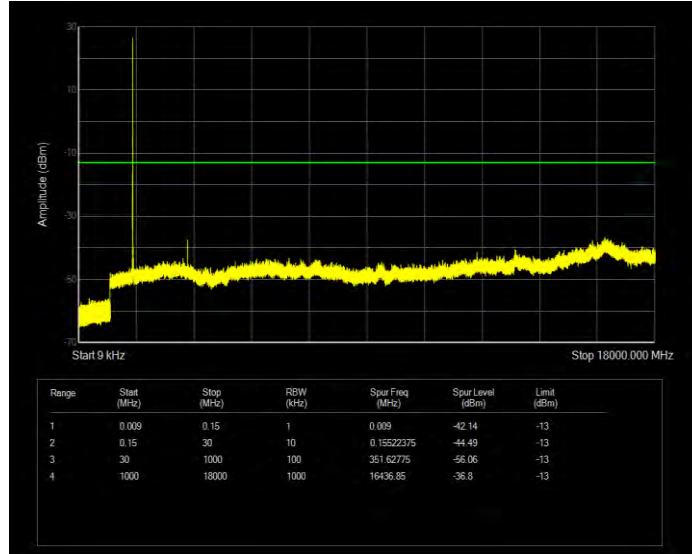

Band2 QPSK BW=15MHz Channel=19125 RB Size=75 Position=#0

Band2 QPSK BW=20MHz Channel=18700 RB Size=100 Position=#0

Band2 QPSK BW=20MHz Channel=18900 RB Size=100 Position=#0

Band2 QPSK BW=20MHz Channel=19100 RB Size=100 Position=#0

Band2 QPSK BW=3MHz Channel=18615 RB Size=15 Position=#0

Band2 QPSK BW=3MHz Channel=18900 RB Size=15 Position=#0

Band2 QPSK BW=3MHz Channel=19185 RB Size=15 Position=#0

Band2 QPSK BW=5MHz Channel=18625 RB Size=25 Position=#0

Band2 QPSK BW=5MHz Channel=18900 RB Size=25 Position=#0

Band2 QPSK BW=5MHz Channel=19175 RB Size=25 Position=#0

Band4 16QAM BW=1.4MHz Channel=19957 RB Size=6 Position=#0

Band4 16QAM BW=1.4MHz Channel=20175 RB Size=6 Position=#0