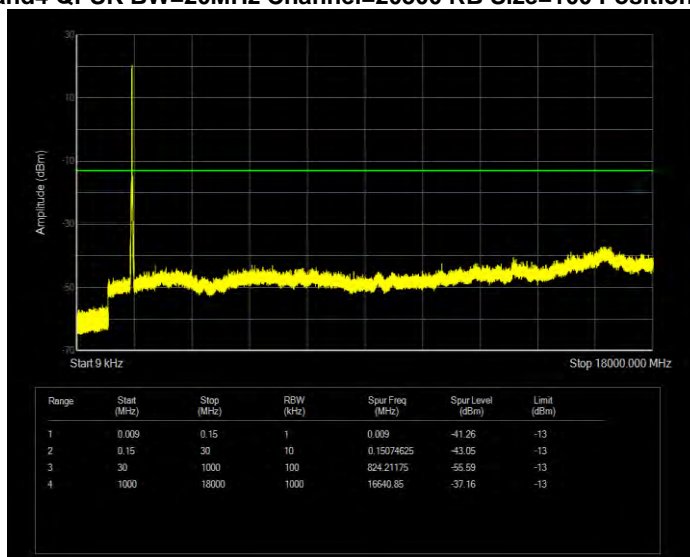

Band4 QPSK BW=10MHz Channel=20175 RB Size=50 Position=#0

Band4 QPSK BW=10MHz Channel=20350 RB Size=50 Position=#0

Band4 QPSK BW=15MHz Channel=20025 RB Size=75 Position=#0

Band4 QPSK BW=15MHz Channel=20175 RB Size=75 Position=#0

Band4 QPSK BW=15MHz Channel=20325 RB Size=75 Position=#0

Band4 QPSK BW=20MHz Channel=20050 RB Size=100 Position=#0

Band4 QPSK BW=20MHz Channel=20175 RB Size=100 Position=#0

Band4 QPSK BW=20MHz Channel=20300 RB Size=100 Position=#0

Band4 QPSK BW=3MHz Channel=19965 RB Size=15 Position=#0

Band4 QPSK BW=3MHz Channel=20175 RB Size=15 Position=#0

Band4 QPSK BW=3MHz Channel=20385 RB Size=15 Position=#0

Band4 QPSK BW=5MHz Channel=19975 RB Size=25 Position=#0