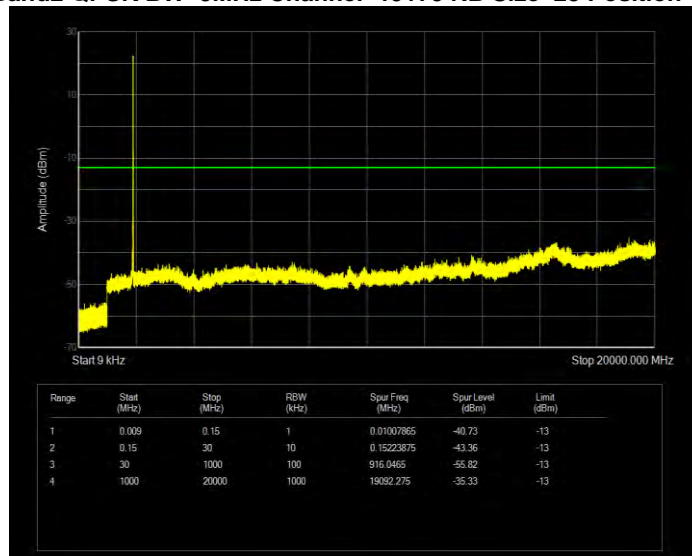

Band2 QPSK BW=15MHz Channel=19125 RB Size=75 Position=#0

Band2 QPSK BW=20MHz Channel=18700 RB Size=100 Position=#0

Band2 QPSK BW=20MHz Channel=18900 RB Size=100 Position=#0

Band2 QPSK BW=20MHz Channel=19100 RB Size=100 Position=#0

Band2 QPSK BW=3MHz Channel=18615 RB Size=15 Position=#0

Band2 QPSK BW=3MHz Channel=18900 RB Size=15 Position=#0

Band2 QPSK BW=3MHz Channel=19185 RB Size=15 Position=#0

Band2 QPSK BW=5MHz Channel=18625 RB Size=25 Position=#0

Band2 QPSK BW=5MHz Channel=18900 RB Size=25 Position=#0

Band2 QPSK BW=5MHz Channel=19175 RB Size=25 Position=#0

Band4 16QAM BW=1.4MHz Channel=19957 RB Size=6 Position=#0

Band4 16QAM BW=1.4MHz Channel=20175 RB Size=6 Position=#0