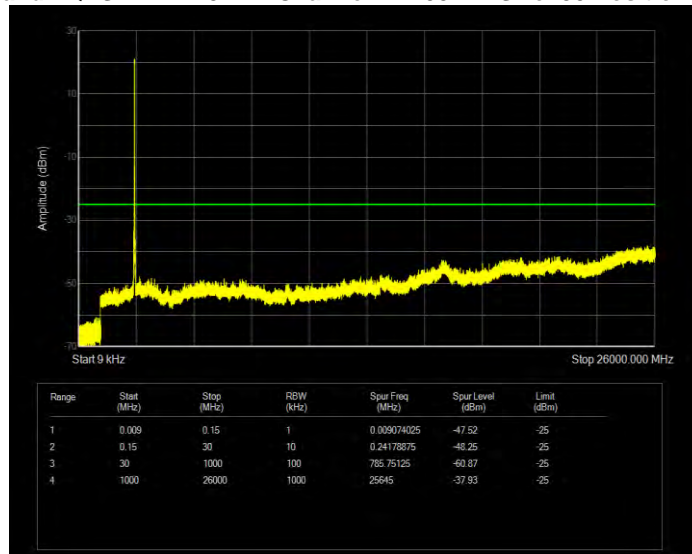

Band7 16QAM BW=5MHz Channel=21100 RB Size=25 Position=#0

Band7 16QAM BW=5MHz Channel=21425 RB Size=25 Position=#0

Band7 QPSK BW=10MHz Channel=20800 RB Size=50 Position=#0

Band7 QPSK BW=10MHz Channel=21100 RB Size=50 Position=#0