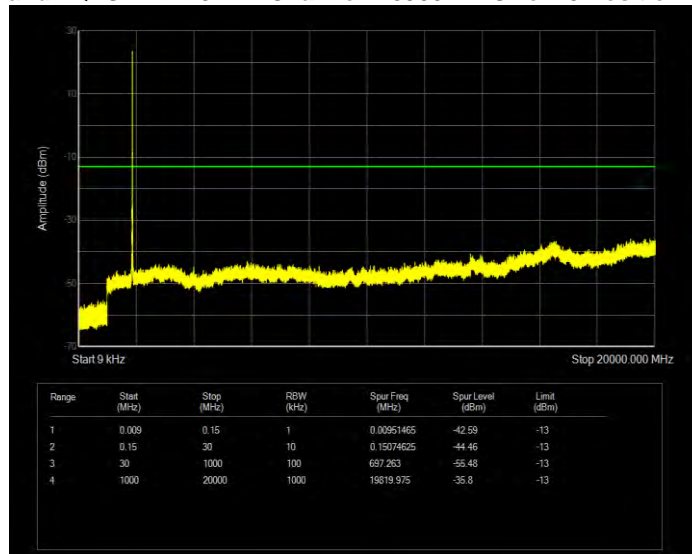

Band2 QPSK BW=15MHz Channel=19125 RB Size=75 Position=#0

Band2 QPSK BW=20MHz Channel=18700 RB Size=100 Position=#0

Band2 QPSK BW=20MHz Channel=18900 RB Size=100 Position=#0

Band2 QPSK BW=20MHz Channel=19100 RB Size=100 Position=#0

Band2 QPSK BW=3MHz Channel=18615 RB Size=15 Position=#0

Band2 QPSK BW=3MHz Channel=18900 RB Size=15 Position=#0

Band2 QPSK BW=3MHz Channel=19185 RB Size=15 Position=#0

Band2 QPSK BW=5MHz Channel=18625 RB Size=25 Position=#0

Band2 QPSK BW=5MHz Channel=18900 RB Size=25 Position=#0

Band2 QPSK BW=5MHz Channel=19175 RB Size=25 Position=#0

Band4 16QAM BW=1.4MHz Channel=19957 RB Size=6 Position=#0

Band4 16QAM BW=1.4MHz Channel=20175 RB Size=6 Position=#0