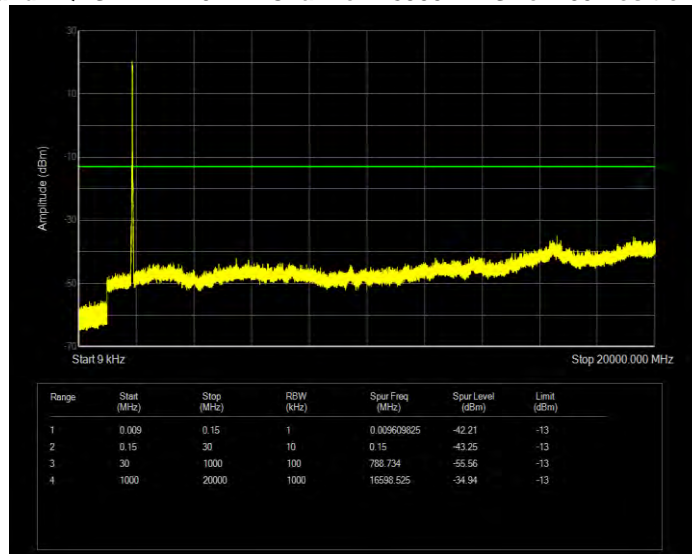

Band2 QPSK BW=1.4MHz Channel=18607 RB Size=6 Position=#0

Band2 QPSK BW=1.4MHz Channel=18900 RB Size=6 Position=#0

Band2 QPSK BW=1.4MHz Channel=19193 RB Size=6 Position=#0

Band2 QPSK BW=10MHz Channel=18650 RB Size=50 Position=#0

Band2 QPSK BW=10MHz Channel=18900 RB Size=50 Position=#0

Band2 QPSK BW=10MHz Channel=19150 RB Size=50 Position=#0

Band2 QPSK BW=15MHz Channel=18675 RB Size=75 Position=#0

Band2 QPSK BW=15MHz Channel=18900 RB Size=75 Position=#0

Band2 QPSK BW=15MHz Channel=19125 RB Size=75 Position=#0

Band2 QPSK BW=20MHz Channel=18700 RB Size=100 Position=#0

Band2 QPSK BW=20MHz Channel=18900 RB Size=100 Position=#0

Band2 QPSK BW=20MHz Channel=19100 RB Size=100 Position=#0