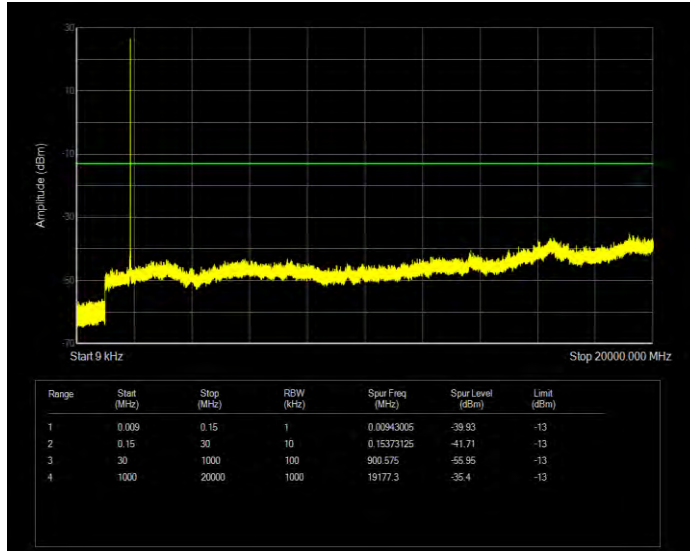

Band2 QPSK BW=1.4MHz Channel=18607 RB Size=6 Position=#0

Band2 QPSK BW=1.4MHz Channel=18900 RB Size=6 Position=#0

Band2 QPSK BW=1.4MHz Channel=19193 RB Size=6 Position=#0

Band2 QPSK BW=10MHz Channel=18650 RB Size=50 Position=#0

Band2 QPSK BW=10MHz Channel=18900 RB Size=50 Position=#0

Band2 QPSK BW=10MHz Channel=19150 RB Size=50 Position=#0

Band2 QPSK BW=15MHz Channel=18675 RB Size=75 Position=#0

Band2 QPSK BW=15MHz Channel=18900 RB Size=75 Position=#0