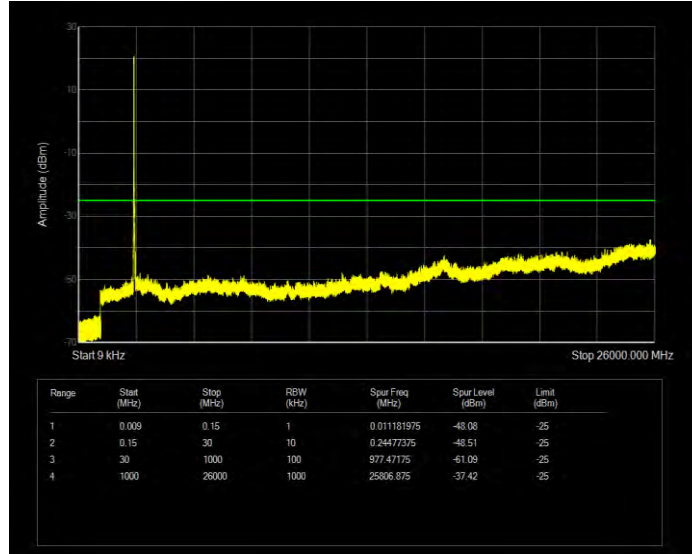

Band7 16QAM BW=5MHz Channel=21100 RB Size=25 Position=#0

Band7 16QAM BW=5MHz Channel=21425 RB Size=25 Position=#0

Band7 QPSK BW=10MHz Channel=20800 RB Size=50 Position=#0

Band7 QPSK BW=10MHz Channel=21100 RB Size=50 Position=#0

Band7 QPSK BW=10MHz Channel=21400 RB Size=50 Position=#0

Band7 QPSK BW=15MHz Channel=20825 RB Size=75 Position=#0

Band7 QPSK BW=15MHz Channel=21100 RB Size=75 Position=#0

Band7 QPSK BW=15MHz Channel=21375 RB Size=75 Position=#0