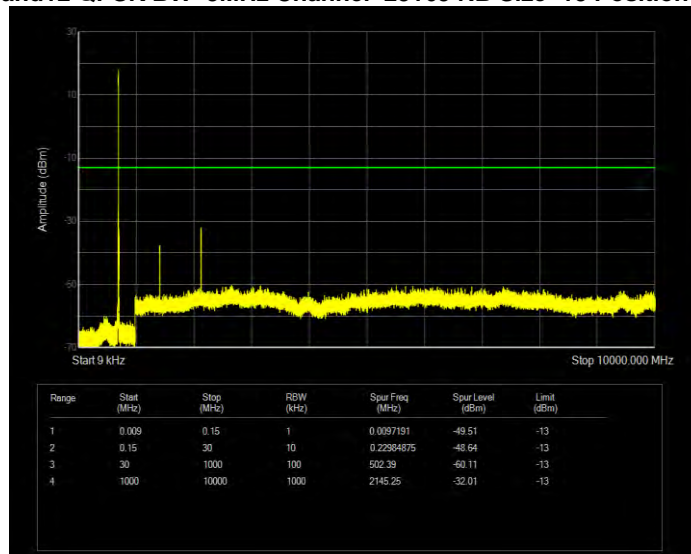

Band12 QPSK BW=3MHz Channel=23165 RB Size=15 Position=#0