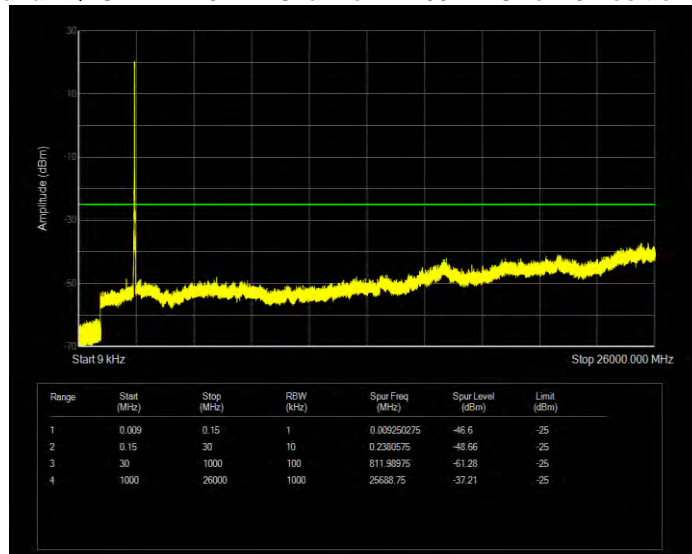

Band7 16QAM BW=5MHz Channel=21100 RB Size=25 Position=#0

Band7 16QAM BW=5MHz Channel=21425 RB Size=25 Position=#0

Band7 QPSK BW=10MHz Channel=20800 RB Size=50 Position=#0

Band7 QPSK BW=10MHz Channel=21100 RB Size=50 Position=#0

Band7 QPSK BW=10MHz Channel=21400 RB Size=50 Position=#0

Band7 QPSK BW=15MHz Channel=20825 RB Size=75 Position=#0

Band7 QPSK BW=15MHz Channel=21100 RB Size=75 Position=#0

Band7 QPSK BW=15MHz Channel=21375 RB Size=75 Position=#0