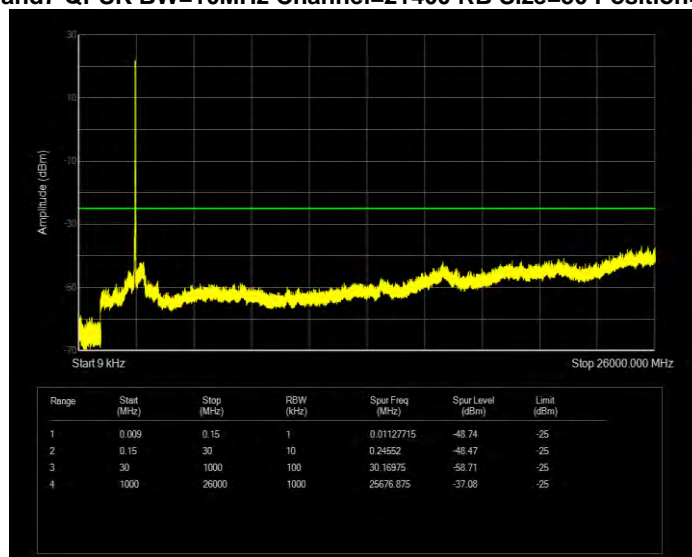

Band7 16QAM BW=5MHz Channel=21100 RB Size=25 Position=#0

Band7 16QAM BW=5MHz Channel=21425 RB Size=25 Position=#0

Band7 QPSK BW=10MHz Channel=20800 RB Size=50 Position=#0

Band7 QPSK BW=10MHz Channel=21100 RB Size=50 Position=#0

Band7 QPSK BW=10MHz Channel=21400 RB Size=50 Position=#0

Band7 QPSK BW=15MHz Channel=20825 RB Size=75 Position=#0

Band7 QPSK BW=15MHz Channel=21100 RB Size=75 Position=#0

Band7 QPSK BW=15MHz Channel=21375 RB Size=75 Position=#0