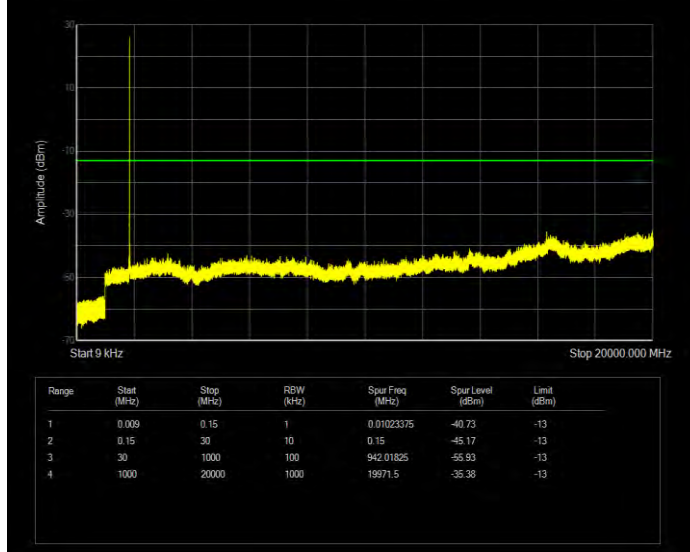

Band2 QPSK BW=1.4MHz Channel=18607 RB Size=6 Position=#0

Band2 QPSK BW=1.4MHz Channel=18900 RB Size=6 Position=#0

Band2 QPSK BW=1.4MHz Channel=19193 RB Size=6 Position=#0

Band2 QPSK BW=10MHz Channel=18650 RB Size=50 Position=#0

Band2 QPSK BW=10MHz Channel=18900 RB Size=50 Position=#0

Band2 QPSK BW=10MHz Channel=19150 RB Size=50 Position=#0

Band2 QPSK BW=15MHz Channel=18675 RB Size=75 Position=#0

Band2 QPSK BW=15MHz Channel=18900 RB Size=75 Position=#0

Band2 QPSK BW=15MHz Channel=19125 RB Size=75 Position=#0

Band2 QPSK BW=20MHz Channel=18700 RB Size=100 Position=#0

Band2 QPSK BW=20MHz Channel=18900 RB Size=100 Position=#0

Band2 QPSK BW=20MHz Channel=19100 RB Size=100 Position=#0