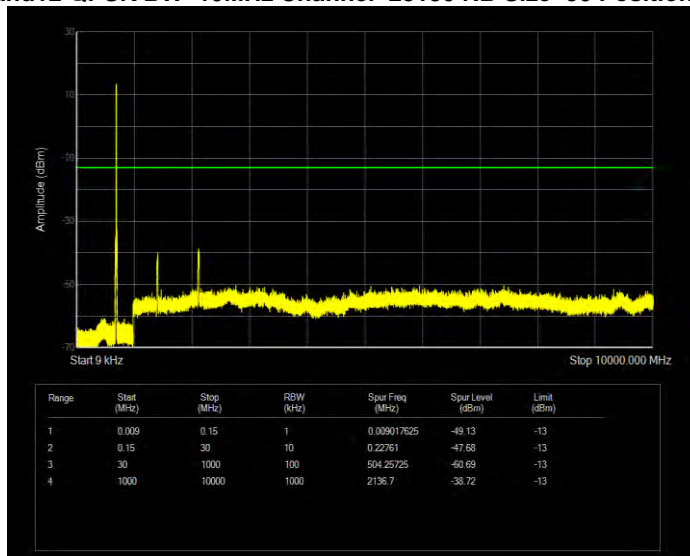

Band12 QPSK BW=1.4MHz Channel=23173 RB Size=6 Position=#0

Band12 QPSK BW=10MHz Channel=23060 RB Size=50 Position=#0

Band12 QPSK BW=10MHz Channel=23095 RB Size=50 Position=#0

Band12 QPSK BW=10MHz Channel=23130 RB Size=50 Position=#0