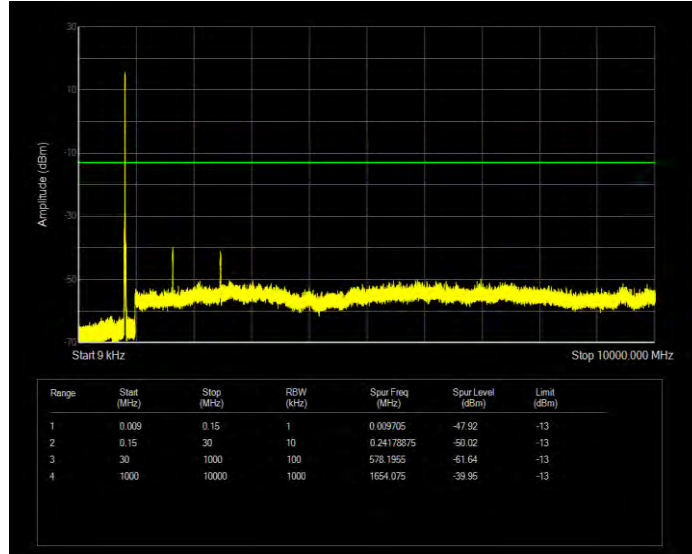

Band5 QPSK BW=1.4MHz Channel=20643 RB Size=6 Position=#0

Band5 QPSK BW=10MHz Channel=20450 RB Size=50 Position=#0

Band5 QPSK BW=10MHz Channel=20525 RB Size=50 Position=#0

Band5 QPSK BW=10MHz Channel=20600 RB Size=50 Position=#0

Band5 QPSK BW=3MHz Channel=20415 RB Size=15 Position=#0

Band5 QPSK BW=3MHz Channel=20525 RB Size=15 Position=#0

Band5 QPSK BW=3MHz Channel=20635 RB Size=15 Position=#0

Band5 QPSK BW=5MHz Channel=20425 RB Size=25 Position=#0

Band5 QPSK BW=5MHz Channel=20525 RB Size=25 Position=#0

Band5 QPSK BW=5MHz Channel=20625 RB Size=25 Position=#0

Band7 16QAM BW=10MHz Channel=20800 RB Size=50 Position=#0

Band7 16QAM BW=10MHz Channel=21100 RB Size=50 Position=#0