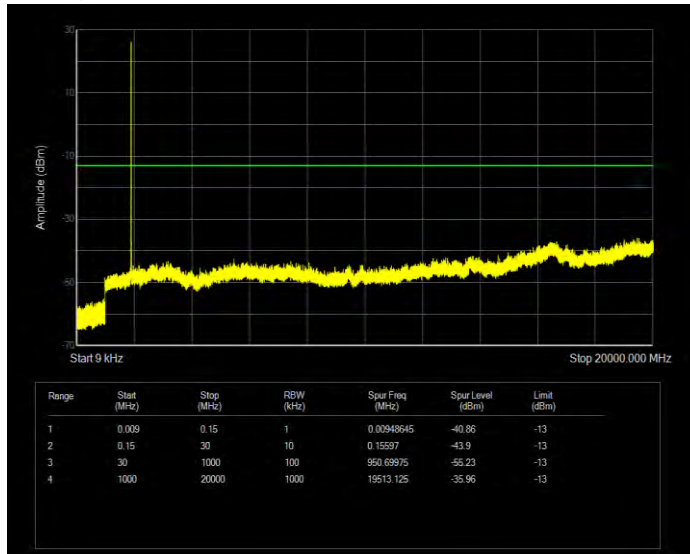

Band2 QPSK BW=1.4MHz Channel=18607 RB Size=6 Position=#0

Band2 QPSK BW=1.4MHz Channel=18900 RB Size=6 Position=#0

Band2 QPSK BW=1.4MHz Channel=19193 RB Size=6 Position=#0

Band2 QPSK BW=10MHz Channel=18650 RB Size=50 Position=#0

Band2 QPSK BW=10MHz Channel=18900 RB Size=50 Position=#0

Band2 QPSK BW=10MHz Channel=19150 RB Size=50 Position=#0

Band2 QPSK BW=15MHz Channel=18675 RB Size=75 Position=#0

Band2 QPSK BW=15MHz Channel=18900 RB Size=75 Position=#0

Band2 QPSK BW=15MHz Channel=19125 RB Size=75 Position=#0

Band2 QPSK BW=20MHz Channel=18700 RB Size=100 Position=#0

Band2 QPSK BW=20MHz Channel=18900 RB Size=100 Position=#0

Band2 QPSK BW=20MHz Channel=19100 RB Size=100 Position=#0