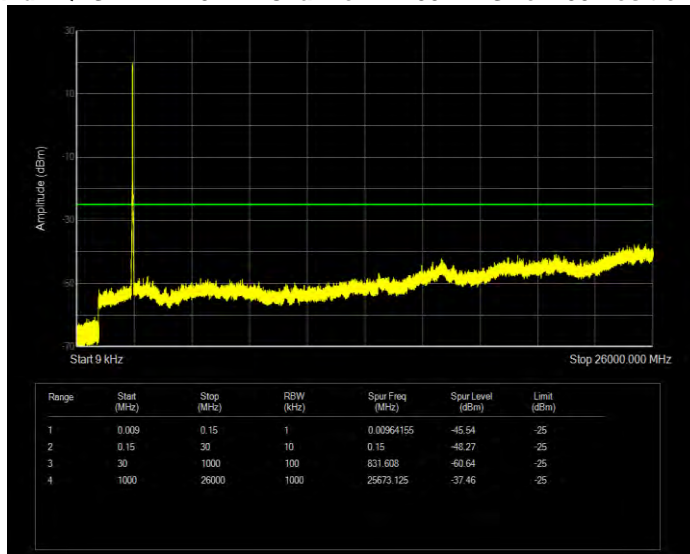

Band7 QPSK BW=10MHz Channel=21400 RB Size=50 Position=#0

Band7 QPSK BW=15MHz Channel=20825 RB Size=75 Position=#0

Band7 QPSK BW=15MHz Channel=21100 RB Size=75 Position=#0

Band7 QPSK BW=15MHz Channel=21375 RB Size=75 Position=#0

Band7 QPSK BW=20MHz Channel=20850 RB Size=100 Position=#0

Band7 QPSK BW=20MHz Channel=21100 RB Size=100 Position=#0

Band7 QPSK BW=20MHz Channel=21350 RB Size=100 Position=#0

Band7 QPSK BW=5MHz Channel=20775 RB Size=25 Position=#0