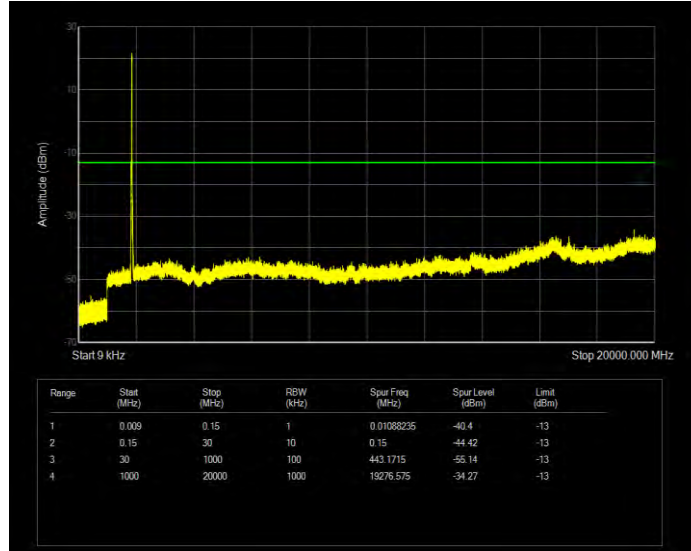

Band2 QPSK BW=1.4MHz Channel=18607 RB Size=6 Position=#0

Band2 QPSK BW=1.4MHz Channel=18900 RB Size=6 Position=#0

Band2 QPSK BW=1.4MHz Channel=19193 RB Size=6 Position=#0

Band2 QPSK BW=10MHz Channel=18650 RB Size=50 Position=#0

Band2 QPSK BW=10MHz Channel=18900 RB Size=50 Position=#0

Band2 QPSK BW=10MHz Channel=19150 RB Size=50 Position=#0

Band2 QPSK BW=15MHz Channel=18675 RB Size=75 Position=#0

Band2 QPSK BW=15MHz Channel=18900 RB Size=75 Position=#0

Band2 QPSK BW=15MHz Channel=19125 RB Size=75 Position=#0

Band2 QPSK BW=20MHz Channel=18700 RB Size=100 Position=#0

Band2 QPSK BW=20MHz Channel=18900 RB Size=100 Position=#0

Band2 QPSK BW=20MHz Channel=19100 RB Size=100 Position=#0