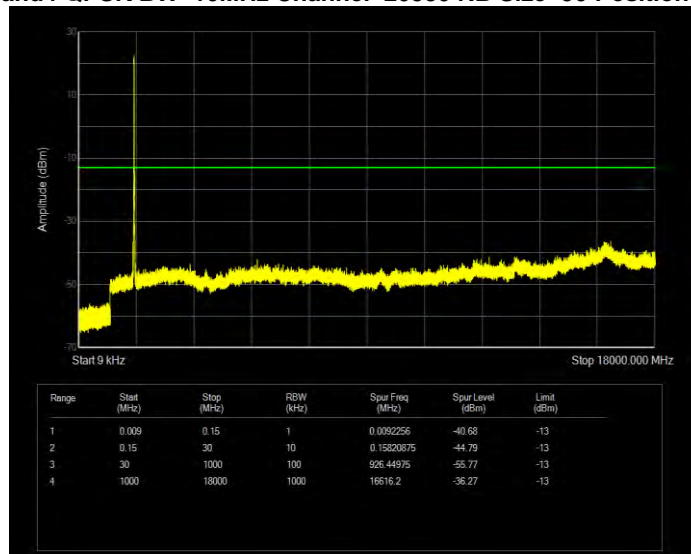

Band4 QPSK BW=1.4MHz Channel=19957 RB Size=6 Position=#0

Band4 QPSK BW=1.4MHz Channel=20175 RB Size=6 Position=#0

Band4 QPSK BW=1.4MHz Channel=20393 RB Size=6 Position=#0

Band4 QPSK BW=10MHz Channel=20000 RB Size=50 Position=#0

Band4 QPSK BW=10MHz Channel=20175 RB Size=50 Position=#0

Band4 QPSK BW=10MHz Channel=20350 RB Size=50 Position=#0

Band4 QPSK BW=15MHz Channel=20025 RB Size=75 Position=#0

Band4 QPSK BW=15MHz Channel=20175 RB Size=75 Position=#0