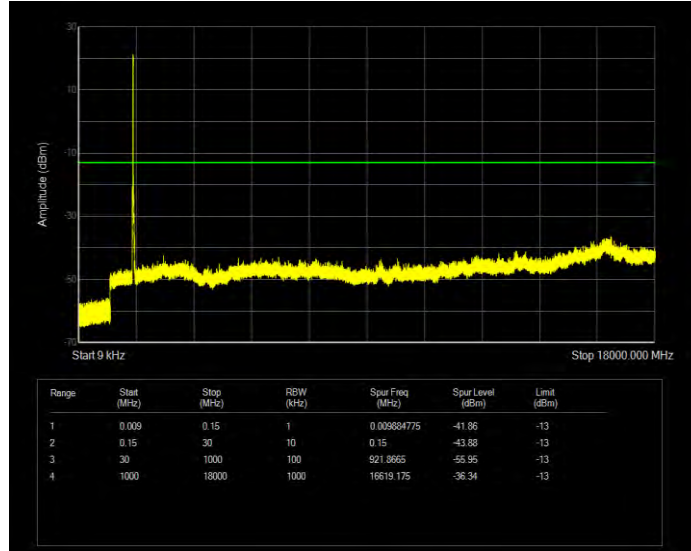

Band4 QPSK BW=1.4MHz Channel=19957 RB Size=6 Position=#0

Band4 QPSK BW=1.4MHz Channel=20175 RB Size=6 Position=#0

Band4 QPSK BW=1.4MHz Channel=20393 RB Size=6 Position=#0

Band4 QPSK BW=10MHz Channel=20000 RB Size=50 Position=#0

Band4 QPSK BW=10MHz Channel=20175 RB Size=50 Position=#0

Band4 QPSK BW=10MHz Channel=20350 RB Size=50 Position=#0

Band4 QPSK BW=15MHz Channel=20025 RB Size=75 Position=#0

Band4 QPSK BW=15MHz Channel=20175 RB Size=75 Position=#0