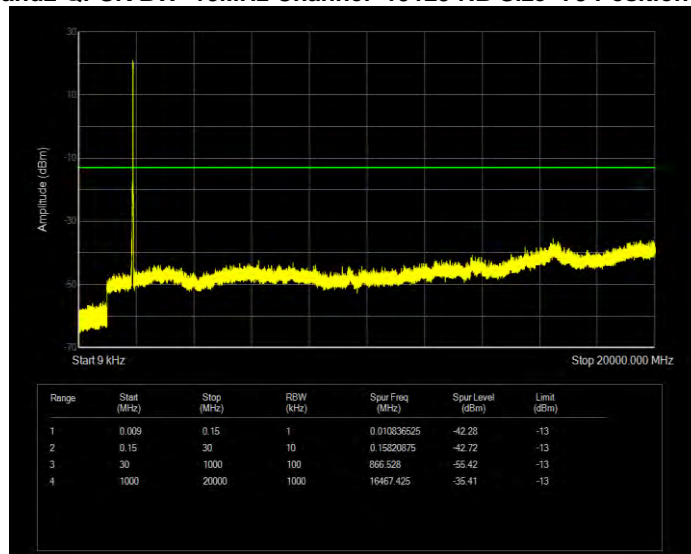

Band2 QPSK BW=1.4MHz Channel=18607 RB Size=6 Position=#0

Band2 QPSK BW=1.4MHz Channel=18900 RB Size=6 Position=#0

Band2 QPSK BW=1.4MHz Channel=19193 RB Size=6 Position=#0

Band2 QPSK BW=10MHz Channel=18650 RB Size=50 Position=#0

Band2 QPSK BW=10MHz Channel=18900 RB Size=50 Position=#0

Band2 QPSK BW=10MHz Channel=19150 RB Size=50 Position=#0

Band2 QPSK BW=15MHz Channel=18675 RB Size=75 Position=#0

Band2 QPSK BW=15MHz Channel=18900 RB Size=75 Position=#0

Band2 QPSK BW=15MHz Channel=19125 RB Size=75 Position=#0

Band2 QPSK BW=20MHz Channel=18700 RB Size=100 Position=#0

Band2 QPSK BW=20MHz Channel=18900 RB Size=100 Position=#0

Band2 QPSK BW=20MHz Channel=19100 RB Size=100 Position=#0