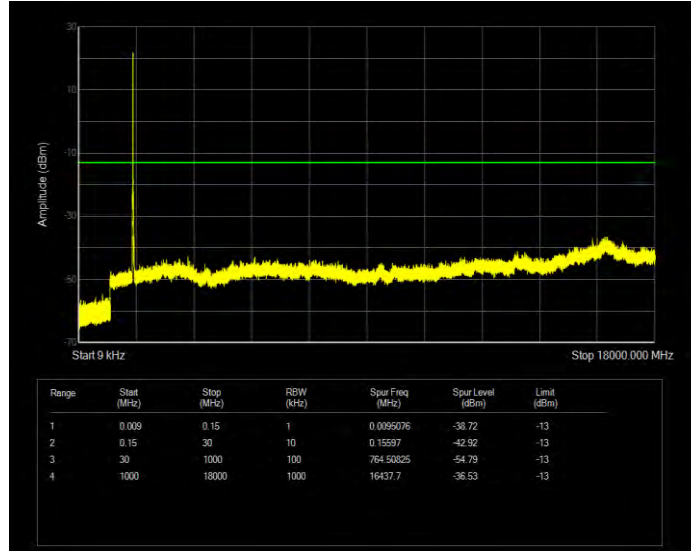

Band4 QPSK BW=1.4MHz Channel=19957 RB Size=6 Position=#0

Band4 QPSK BW=1.4MHz Channel=20175 RB Size=6 Position=#0

Band4 QPSK BW=1.4MHz Channel=20393 RB Size=6 Position=#0

Band4 QPSK BW=10MHz Channel=20000 RB Size=50 Position=#0

Band4 QPSK BW=10MHz Channel=20175 RB Size=50 Position=#0

Band4 QPSK BW=10MHz Channel=20350 RB Size=50 Position=#0

Band4 QPSK BW=15MHz Channel=20025 RB Size=75 Position=#0

Band4 QPSK BW=15MHz Channel=20175 RB Size=75 Position=#0