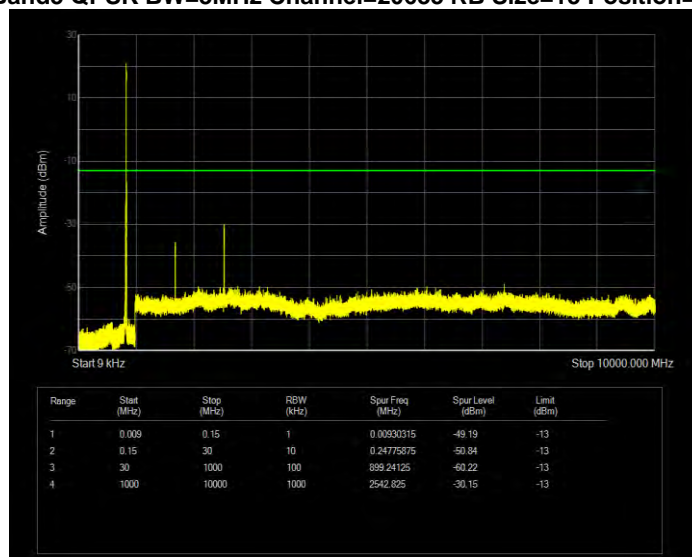

Band5 QPSK BW=3MHz Channel=20635 RB Size=15 Position=#0