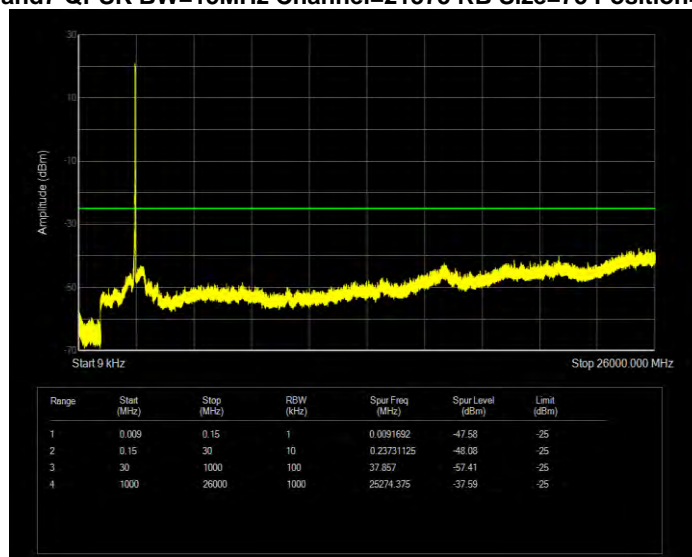

Band7 QPSK BW=10MHz Channel=21400 RB Size=50 Position=#0

Band7 QPSK BW=15MHz Channel=20825 RB Size=75 Position=#0

Band7 QPSK BW=15MHz Channel=21100 RB Size=75 Position=#0

Band7 QPSK BW=15MHz Channel=21375 RB Size=75 Position=#0

Band7 QPSK BW=20MHz Channel=20850 RB Size=100 Position=#0

Band7 QPSK BW=20MHz Channel=21100 RB Size=100 Position=#0

Band7 QPSK BW=20MHz Channel=21350 RB Size=100 Position=#0

Band7 QPSK BW=5MHz Channel=20775 RB Size=25 Position=#0