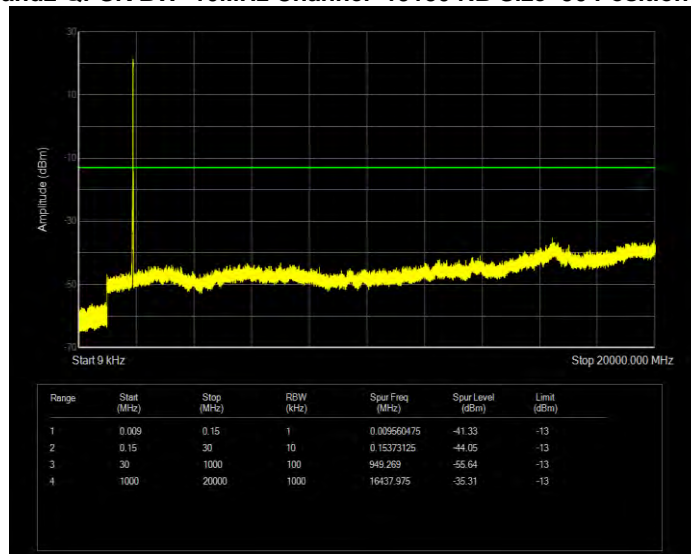

Band2 QPSK BW=1.4MHz Channel=18607 RB Size=6 Position=#0

Band2 QPSK BW=1.4MHz Channel=18900 RB Size=6 Position=#0

Band2 QPSK BW=1.4MHz Channel=19193 RB Size=6 Position=#0

Band2 QPSK BW=10MHz Channel=18650 RB Size=50 Position=#0

Band2 QPSK BW=10MHz Channel=18900 RB Size=50 Position=#0

Band2 QPSK BW=10MHz Channel=19150 RB Size=50 Position=#0

Band2 QPSK BW=15MHz Channel=18675 RB Size=75 Position=#0

Band2 QPSK BW=15MHz Channel=18900 RB Size=75 Position=#0

Band2 QPSK BW=15MHz Channel=19125 RB Size=75 Position=#0

Band2 QPSK BW=20MHz Channel=18700 RB Size=100 Position=#0

Band2 QPSK BW=20MHz Channel=18900 RB Size=100 Position=#0

Band2 QPSK BW=20MHz Channel=19100 RB Size=100 Position=#0