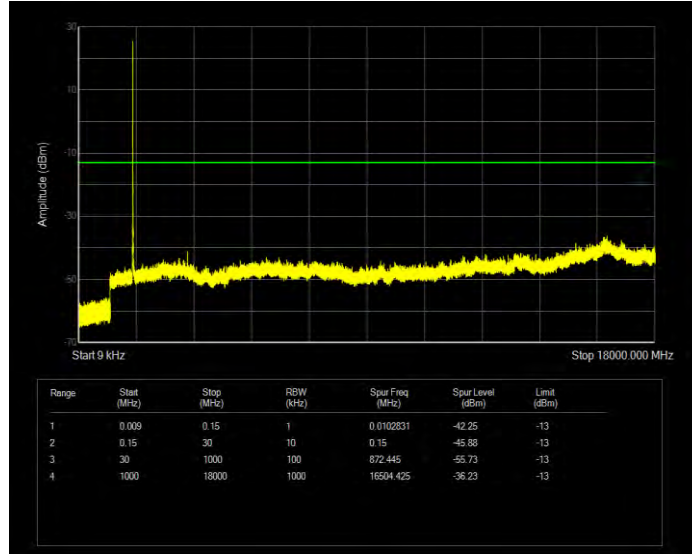

Band4 QPSK BW=3MHz Channel=19965 RB Size=15 Position=#0