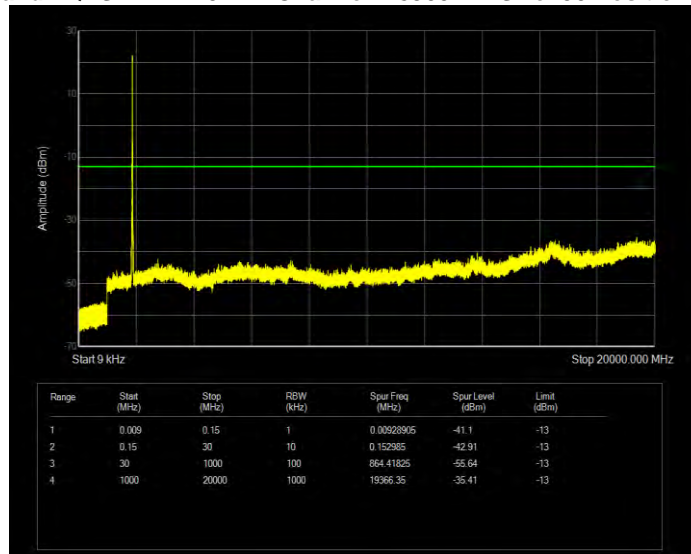

Band2 QPSK BW=1.4MHz Channel=18607 RB Size=6 Position=#0

Band2 QPSK BW=1.4MHz Channel=18900 RB Size=6 Position=#0

Band2 QPSK BW=1.4MHz Channel=19193 RB Size=6 Position=#0

Band2 QPSK BW=10MHz Channel=18650 RB Size=50 Position=#0

Band2 QPSK BW=10MHz Channel=18900 RB Size=50 Position=#0

Band2 QPSK BW=10MHz Channel=19150 RB Size=50 Position=#0

Band2 QPSK BW=15MHz Channel=18675 RB Size=75 Position=#0

Band2 QPSK BW=15MHz Channel=18900 RB Size=75 Position=#0