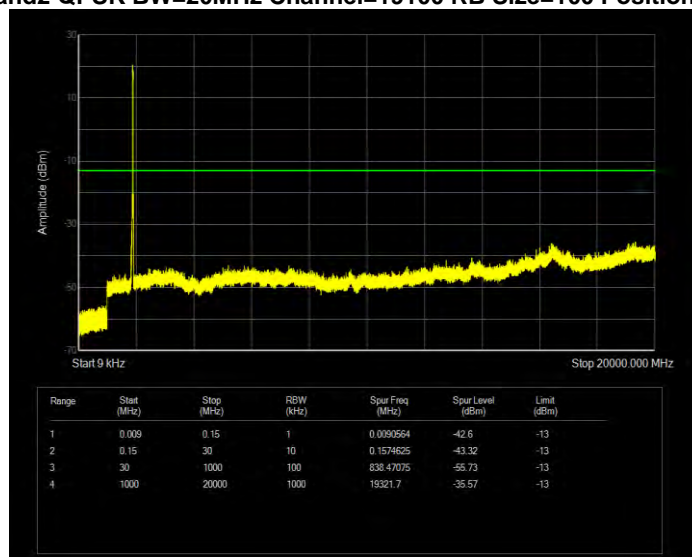

Band2 QPSK BW=10MHz Channel=18900 RB Size=50 Position=#0

Band2 QPSK BW=10MHz Channel=19150 RB Size=50 Position=#0

Band2 QPSK BW=15MHz Channel=18675 RB Size=75 Position=#0

Band2 QPSK BW=15MHz Channel=18900 RB Size=75 Position=#0

Band2 QPSK BW=15MHz Channel=19125 RB Size=75 Position=#0

Band2 QPSK BW=20MHz Channel=18700 RB Size=100 Position=#0

Band2 QPSK BW=20MHz Channel=18900 RB Size=100 Position=#0

Band2 QPSK BW=20MHz Channel=19100 RB Size=100 Position=#0

Band2 QPSK BW=3MHz Channel=18615 RB Size=15 Position=#0

Band2 QPSK BW=3MHz Channel=18900 RB Size=15 Position=#0

Band2 QPSK BW=3MHz Channel=19185 RB Size=15 Position=#0

Band2 QPSK BW=5MHz Channel=18625 RB Size=25 Position=#0