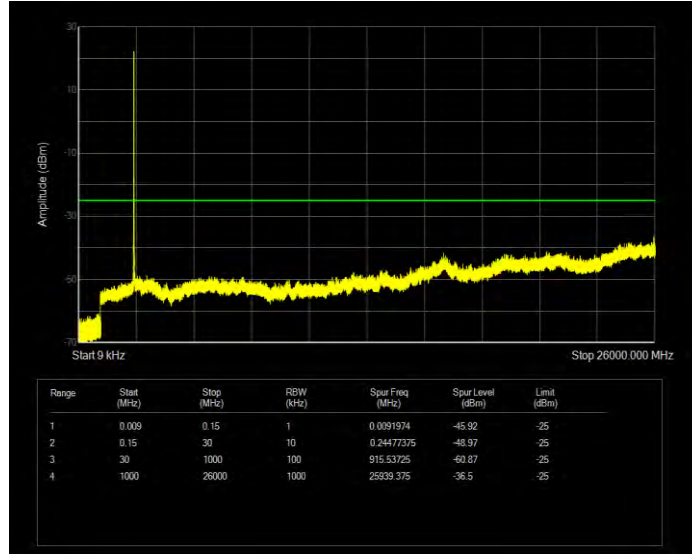

Band7 QPSK BW=10MHz Channel=21400 RB Size=50 Position=#0

Band7 QPSK BW=15MHz Channel=20825 RB Size=75 Position=#0

Band7 QPSK BW=15MHz Channel=21100 RB Size=75 Position=#0

Band7 QPSK BW=15MHz Channel=21375 RB Size=75 Position=#0

Band7 QPSK BW=20MHz Channel=20850 RB Size=100 Position=#0

Band7 QPSK BW=20MHz Channel=21100 RB Size=100 Position=#0

Band7 QPSK BW=20MHz Channel=21350 RB Size=100 Position=#0

Band7 QPSK BW=5MHz Channel=20775 RB Size=25 Position=#0