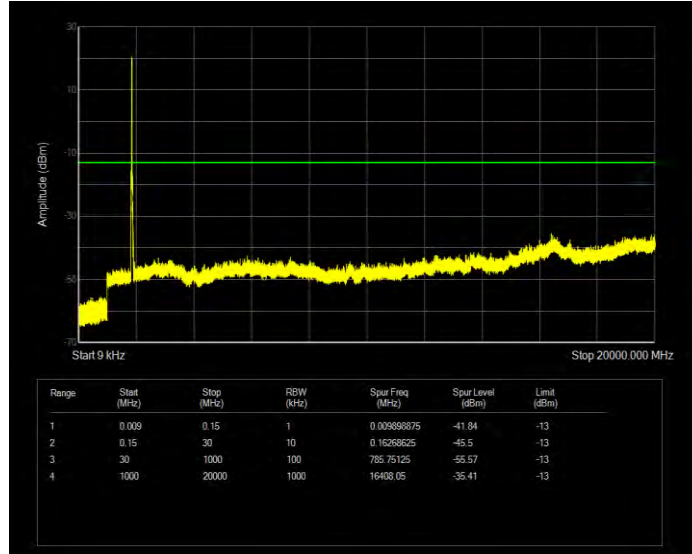

Band2 QPSK BW=1.4MHz Channel=18607 RB Size=6 Position=#0

Band2 QPSK BW=1.4MHz Channel=18900 RB Size=6 Position=#0

Band2 QPSK BW=1.4MHz Channel=19193 RB Size=6 Position=#0

Band2 QPSK BW=10MHz Channel=18650 RB Size=50 Position=#0

Band2 QPSK BW=10MHz Channel=18900 RB Size=50 Position=#0

Band2 QPSK BW=10MHz Channel=19150 RB Size=50 Position=#0

Band2 QPSK BW=15MHz Channel=18675 RB Size=75 Position=#0

Band2 QPSK BW=15MHz Channel=18900 RB Size=75 Position=#0

Band2 QPSK BW=15MHz Channel=19125 RB Size=75 Position=#0

Band2 QPSK BW=20MHz Channel=18700 RB Size=100 Position=#0

Band2 QPSK BW=20MHz Channel=18900 RB Size=100 Position=#0

Band2 QPSK BW=20MHz Channel=19100 RB Size=100 Position=#0