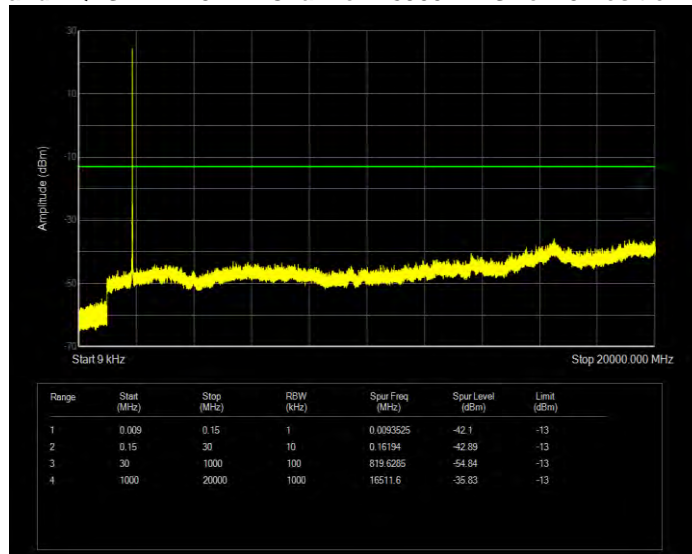

Band2 QPSK BW=10MHz Channel=18900 RB Size=50 Position=#0

Band2 QPSK BW=10MHz Channel=19150 RB Size=50 Position=#0

Band2 QPSK BW=15MHz Channel=18675 RB Size=75 Position=#0

Band2 QPSK BW=15MHz Channel=18900 RB Size=75 Position=#0

Band2 QPSK BW=15MHz Channel=19125 RB Size=75 Position=#0

Band2 QPSK BW=20MHz Channel=18700 RB Size=100 Position=#0

Band2 QPSK BW=20MHz Channel=18900 RB Size=100 Position=#0

Band2 QPSK BW=20MHz Channel=19100 RB Size=100 Position=#0

Band2 QPSK BW=3MHz Channel=18615 RB Size=15 Position=#0

Band2 QPSK BW=3MHz Channel=18900 RB Size=15 Position=#0

Band2 QPSK BW=3MHz Channel=19185 RB Size=15 Position=#0

Band2 QPSK BW=5MHz Channel=18625 RB Size=25 Position=#0