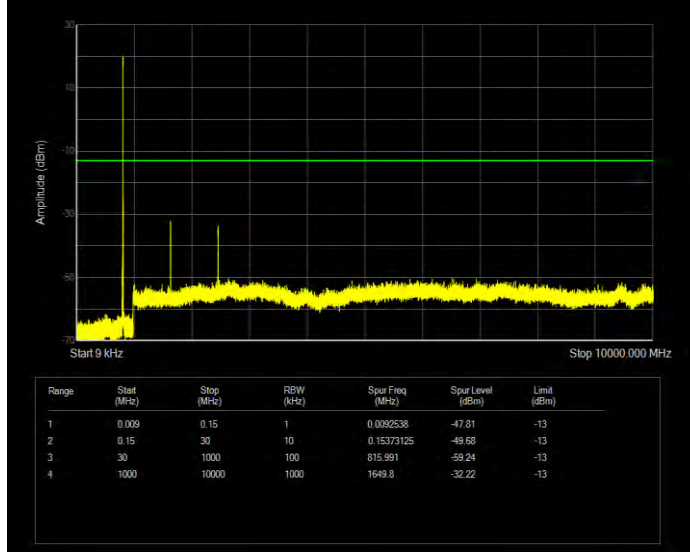

Band4 QPSK BW=15MHz Channel=20325 RB Size=75 Position=#0

Band4 QPSK BW=20MHz Channel=20050 RB Size=100 Position=#0

Band4 QPSK BW=20MHz Channel=20175 RB Size=100 Position=#0

Band4 QPSK BW=20MHz Channel=20300 RB Size=100 Position=#0

Band4 QPSK BW=3MHz Channel=19965 RB Size=15 Position=#0

Band4 QPSK BW=3MHz Channel=20175 RB Size=15 Position=#0

Band4 QPSK BW=3MHz Channel=20385 RB Size=15 Position=#0

Band4 QPSK BW=5MHz Channel=19975 RB Size=25 Position=#0

Band4 QPSK BW=5MHz Channel=20175 RB Size=25 Position=#0

Band4 QPSK BW=5MHz Channel=20375 RB Size=25 Position=#0

Band5 16QAM BW=1.4MHz Channel=20407 RB Size=6 Position=#0

Band5 16QAM BW=1.4MHz Channel=20525 RB Size=6 Position=#0