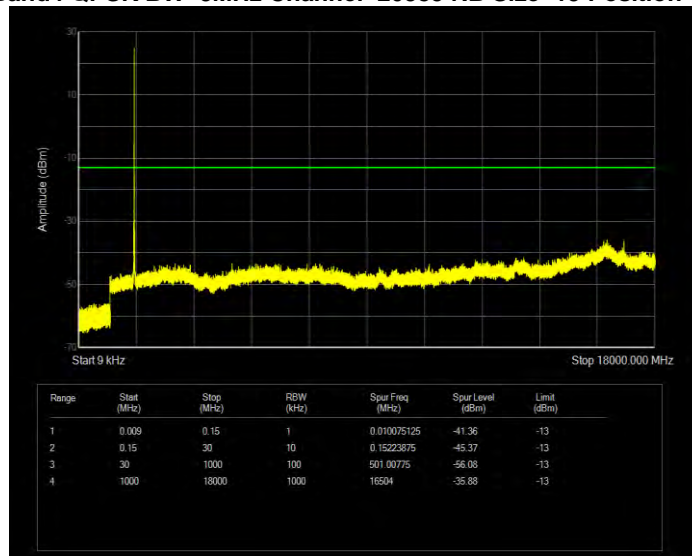

Band4 QPSK BW=10MHz Channel=20175 RB Size=50 Position=#0

Band4 QPSK BW=10MHz Channel=20350 RB Size=50 Position=#0

Band4 QPSK BW=15MHz Channel=20025 RB Size=75 Position=#0

Band4 QPSK BW=15MHz Channel=20175 RB Size=75 Position=#0

Band4 QPSK BW=15MHz Channel=20325 RB Size=75 Position=#0

Band4 QPSK BW=20MHz Channel=20050 RB Size=100 Position=#0

Band4 QPSK BW=20MHz Channel=20175 RB Size=100 Position=#0

Band4 QPSK BW=20MHz Channel=20300 RB Size=100 Position=#0

Band4 QPSK BW=3MHz Channel=19965 RB Size=15 Position=#0

Band4 QPSK BW=3MHz Channel=20175 RB Size=15 Position=#0

Band4 QPSK BW=3MHz Channel=20385 RB Size=15 Position=#0

Band4 QPSK BW=5MHz Channel=19975 RB Size=25 Position=#0