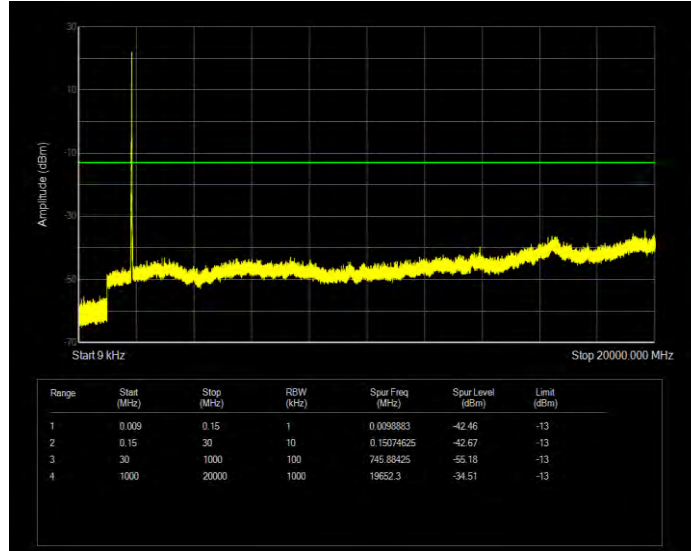

Band2 QPSK BW=1.4MHz Channel=18607 RB Size=6 Position=#0

Band2 QPSK BW=1.4MHz Channel=18900 RB Size=6 Position=#0

Band2 QPSK BW=1.4MHz Channel=19193 RB Size=6 Position=#0

Band2 QPSK BW=10MHz Channel=18650 RB Size=50 Position=#0

Band2 QPSK BW=10MHz Channel=18900 RB Size=50 Position=#0

Band2 QPSK BW=10MHz Channel=19150 RB Size=50 Position=#0

Band2 QPSK BW=15MHz Channel=18675 RB Size=75 Position=#0

Band2 QPSK BW=15MHz Channel=18900 RB Size=75 Position=#0

Band2 QPSK BW=15MHz Channel=19125 RB Size=75 Position=#0

Band2 QPSK BW=20MHz Channel=18700 RB Size=100 Position=#0

Band2 QPSK BW=20MHz Channel=18900 RB Size=100 Position=#0

Band2 QPSK BW=20MHz Channel=19100 RB Size=100 Position=#0