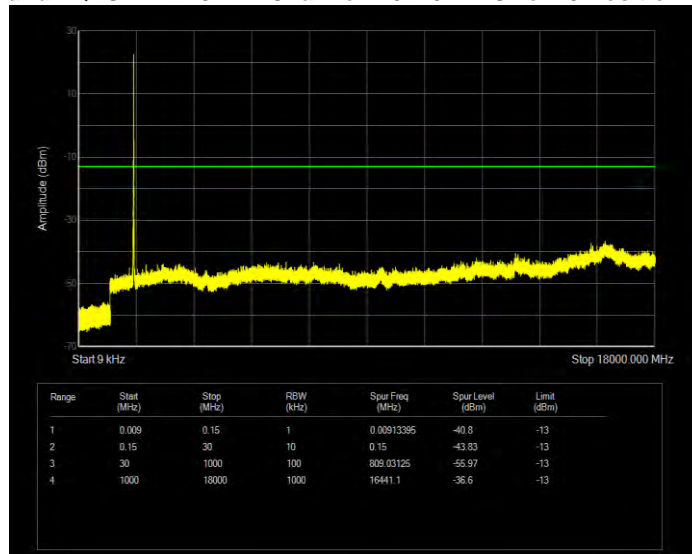

Band4 QPSK BW=15MHz Channel=20325 RB Size=75 Position=#0

Band4 QPSK BW=20MHz Channel=20050 RB Size=100 Position=#0

Band4 QPSK BW=20MHz Channel=20175 RB Size=100 Position=#0

Band4 QPSK BW=20MHz Channel=20300 RB Size=100 Position=#0

Band4 QPSK BW=3MHz Channel=19965 RB Size=15 Position=#0

Band4 QPSK BW=3MHz Channel=20175 RB Size=15 Position=#0

Band4 QPSK BW=3MHz Channel=20385 RB Size=15 Position=#0

Band4 QPSK BW=5MHz Channel=19975 RB Size=25 Position=#0

Band4 QPSK BW=5MHz Channel=20175 RB Size=25 Position=#0

Band4 QPSK BW=5MHz Channel=20375 RB Size=25 Position=#0

Band5 16QAM BW=1.4MHz Channel=20407 RB Size=6 Position=#0

Band5 16QAM BW=1.4MHz Channel=20525 RB Size=6 Position=#0