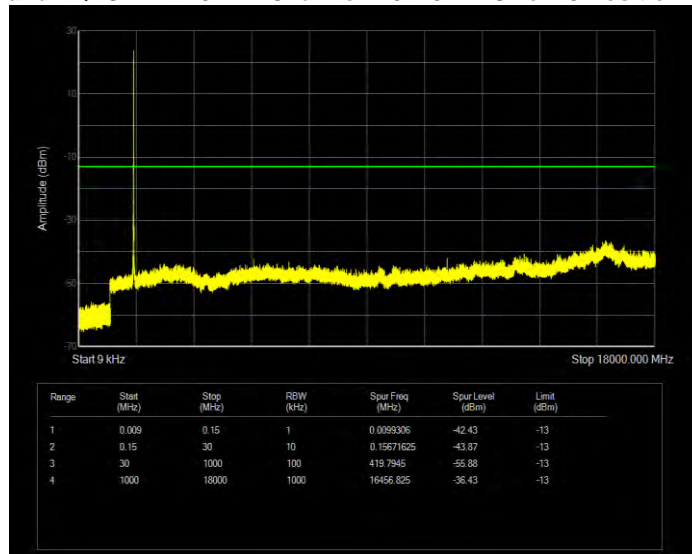

Band4 QPSK BW=3MHz Channel=20175 RB Size=15 Position=#0