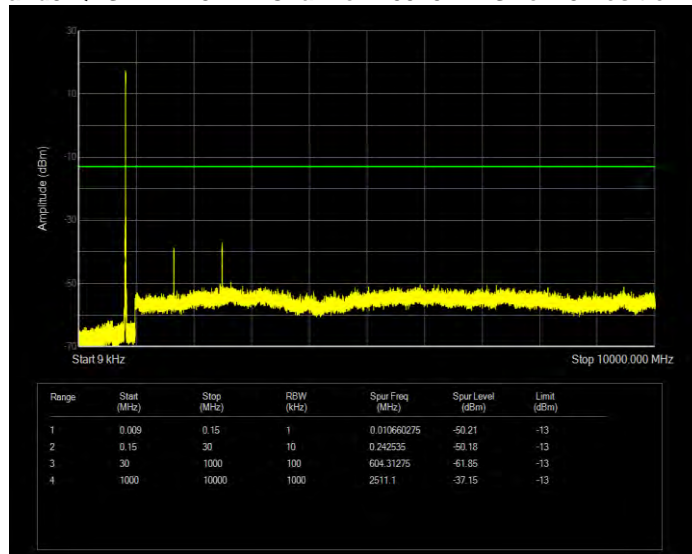

Band5 QPSK BW=3MHz Channel=20525 RB Size=15 Position=#0