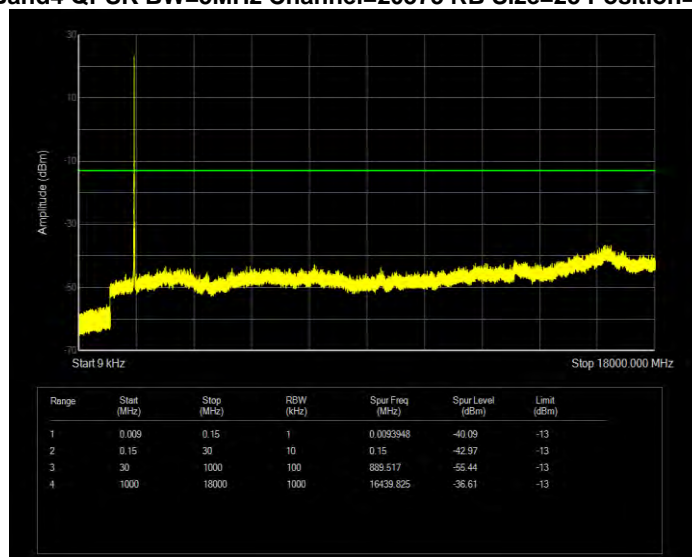

Band4 QPSK BW=15MHz Channel=20325 RB Size=75 Position=#0

Band4 QPSK BW=20MHz Channel=20050 RB Size=100 Position=#0

Band4 QPSK BW=20MHz Channel=20175 RB Size=100 Position=#0

Band4 QPSK BW=20MHz Channel=20300 RB Size=100 Position=#0

Band4 QPSK BW=3MHz Channel=19965 RB Size=15 Position=#0

Band4 QPSK BW=3MHz Channel=20175 RB Size=15 Position=#0

Band4 QPSK BW=3MHz Channel=20385 RB Size=15 Position=#0

Band4 QPSK BW=5MHz Channel=19975 RB Size=25 Position=#0

Band4 QPSK BW=5MHz Channel=20175 RB Size=25 Position=#0

Band4 QPSK BW=5MHz Channel=20375 RB Size=25 Position=#0

Band5 16QAM BW=1.4MHz Channel=20407 RB Size=6 Position=#0

Band5 16QAM BW=1.4MHz Channel=20525 RB Size=6 Position=#0