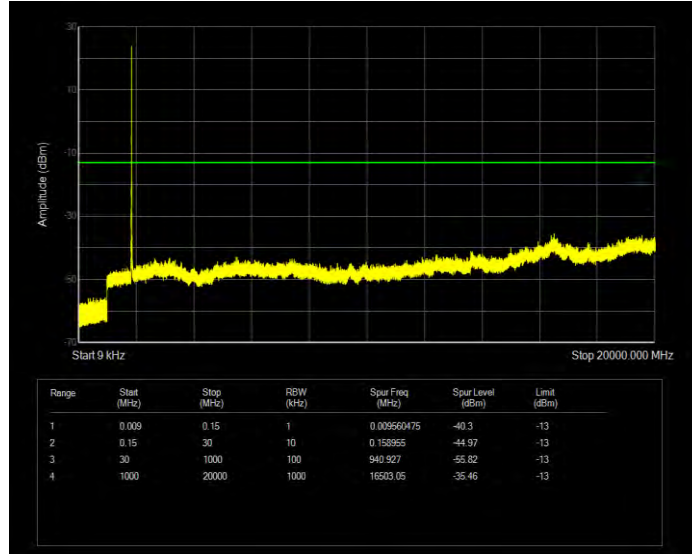

Band2 QPSK BW=10MHz Channel=18900 RB Size=50 Position=#0

Band2 QPSK BW=10MHz Channel=19150 RB Size=50 Position=#0

Band2 QPSK BW=15MHz Channel=18675 RB Size=75 Position=#0

Band2 QPSK BW=15MHz Channel=18900 RB Size=75 Position=#0

Band2 QPSK BW=15MHz Channel=19125 RB Size=75 Position=#0

Band2 QPSK BW=20MHz Channel=18700 RB Size=100 Position=#0

Band2 QPSK BW=20MHz Channel=18900 RB Size=100 Position=#0

Band2 QPSK BW=20MHz Channel=19100 RB Size=100 Position=#0

Band2 QPSK BW=3MHz Channel=18615 RB Size=15 Position=#0

Band2 QPSK BW=3MHz Channel=18900 RB Size=15 Position=#0

Band2 QPSK BW=3MHz Channel=19185 RB Size=15 Position=#0

Band2 QPSK BW=5MHz Channel=18625 RB Size=25 Position=#0