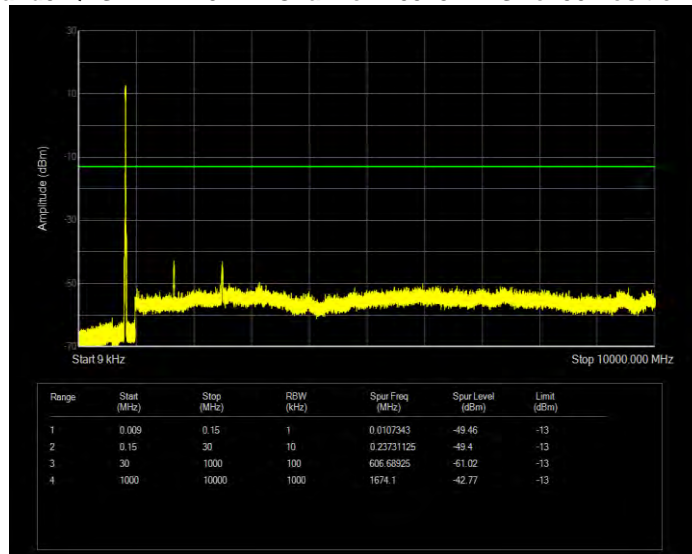

Band5 16QAM BW=5MHz Channel=20525 RB Size=25 Position=#0

Band5 16QAM BW=5MHz Channel=20625 RB Size=25 Position=#0

Band5 QPSK BW=1.4MHz Channel=20407 RB Size=6 Position=#0

Band5 QPSK BW=1.4MHz Channel=20525 RB Size=6 Position=#0

Band5 QPSK BW=1.4MHz Channel=20643 RB Size=6 Position=#0

Band5 QPSK BW=10MHz Channel=20450 RB Size=50 Position=#0

Band5 QPSK BW=10MHz Channel=20525 RB Size=50 Position=#0

Band5 QPSK BW=10MHz Channel=20600 RB Size=50 Position=#0