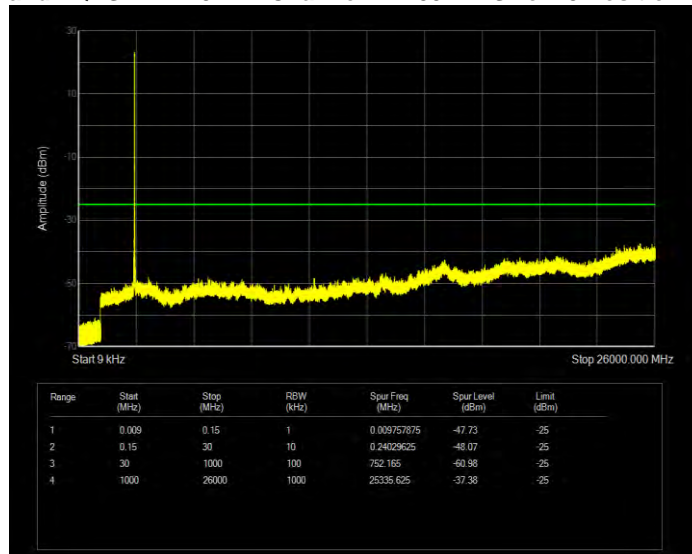

Band7 QPSK BW=5MHz Channel=21100 RB Size=25 Position=#0