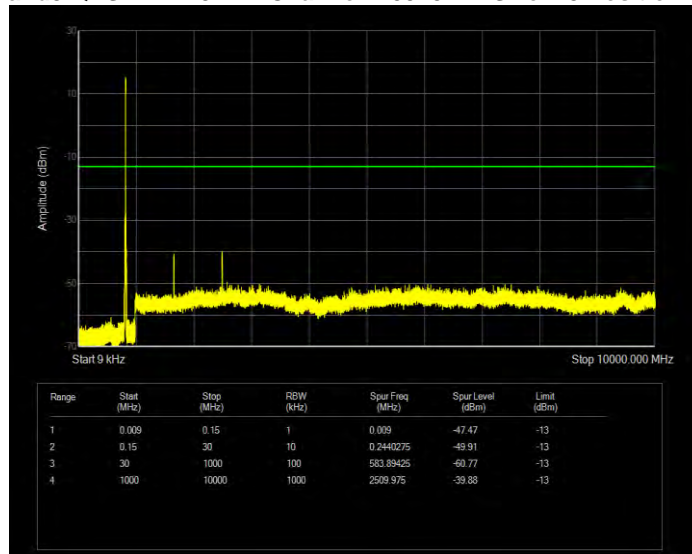

Band5 QPSK BW=1.4MHz Channel=20643 RB Size=6 Position=#0

Band5 QPSK BW=10MHz Channel=20450 RB Size=50 Position=#0

Band5 QPSK BW=10MHz Channel=20525 RB Size=50 Position=#0

Band5 QPSK BW=10MHz Channel=20600 RB Size=50 Position=#0

Band5 QPSK BW=3MHz Channel=20415 RB Size=15 Position=#0

Band5 QPSK BW=3MHz Channel=20525 RB Size=15 Position=#0

Band5 QPSK BW=3MHz Channel=20635 RB Size=15 Position=#0

Band5 QPSK BW=5MHz Channel=20425 RB Size=25 Position=#0

Band5 QPSK BW=5MHz Channel=20525 RB Size=25 Position=#0

Band5 QPSK BW=5MHz Channel=20625 RB Size=25 Position=#0

Band7 16QAM BW=10MHz Channel=20800 RB Size=50 Position=#0

Band7 16QAM BW=10MHz Channel=21100 RB Size=50 Position=#0