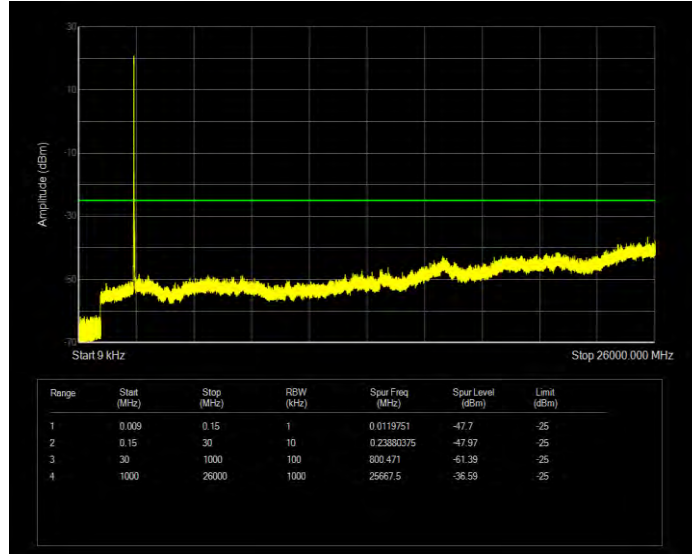

Band5 QPSK BW=1.4MHz Channel=20643 RB Size=6 Position=#0

Band5 QPSK BW=10MHz Channel=20450 RB Size=50 Position=#0

Band5 QPSK BW=10MHz Channel=20525 RB Size=50 Position=#0

Band5 QPSK BW=10MHz Channel=20600 RB Size=50 Position=#0

Band5 QPSK BW=3MHz Channel=20415 RB Size=15 Position=#0

Band5 QPSK BW=3MHz Channel=20525 RB Size=15 Position=#0

Band5 QPSK BW=3MHz Channel=20635 RB Size=15 Position=#0

Band5 QPSK BW=5MHz Channel=20425 RB Size=25 Position=#0

Band5 QPSK BW=5MHz Channel=20525 RB Size=25 Position=#0

Band5 QPSK BW=5MHz Channel=20625 RB Size=25 Position=#0

Band7 16QAM BW=10MHz Channel=20800 RB Size=50 Position=#0

Band7 16QAM BW=10MHz Channel=21100 RB Size=50 Position=#0