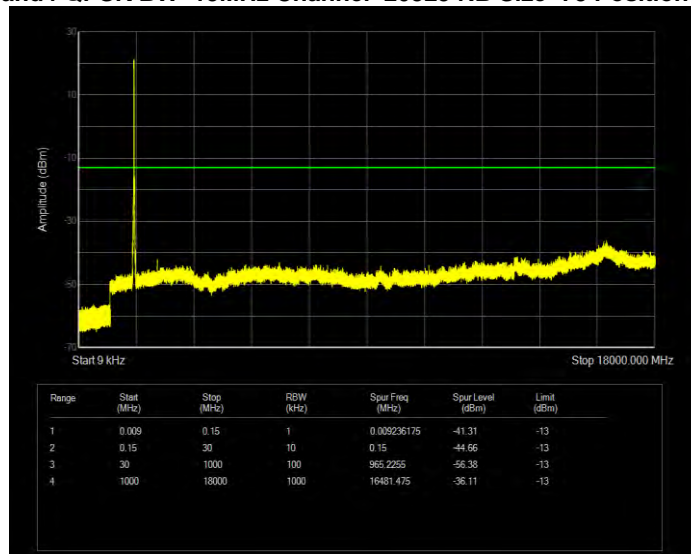

Band4 QPSK BW=1.4MHz Channel=19957 RB Size=6 Position=#0

Band4 QPSK BW=1.4MHz Channel=20175 RB Size=6 Position=#0

Band4 QPSK BW=1.4MHz Channel=20393 RB Size=6 Position=#0

Band4 QPSK BW=10MHz Channel=20000 RB Size=50 Position=#0

Band4 QPSK BW=10MHz Channel=20175 RB Size=50 Position=#0

Band4 QPSK BW=10MHz Channel=20350 RB Size=50 Position=#0

Band4 QPSK BW=15MHz Channel=20025 RB Size=75 Position=#0

Band4 QPSK BW=15MHz Channel=20175 RB Size=75 Position=#0

Band4 QPSK BW=15MHz Channel=20325 RB Size=75 Position=#0

Band4 QPSK BW=20MHz Channel=20050 RB Size=100 Position=#0

Band4 QPSK BW=20MHz Channel=20175 RB Size=100 Position=#0

Band4 QPSK BW=20MHz Channel=20300 RB Size=100 Position=#0