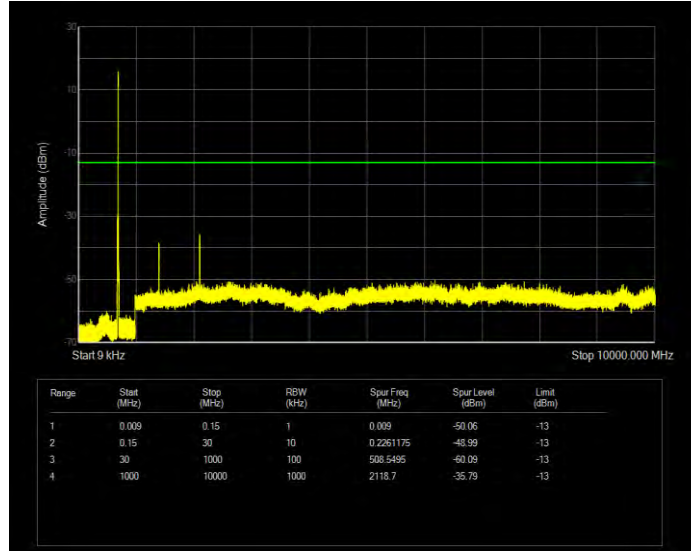

Band17 QPSK BW=10MHz Channel=23780 RB Size=50 Position=#0

Band17 QPSK BW=10MHz Channel=23790 RB Size=50 Position=#0

Band17 QPSK BW=10MHz Channel=23800 RB Size=50 Position=#0

Band17 QPSK BW=5MHz Channel=23755 RB Size=25 Position=#0