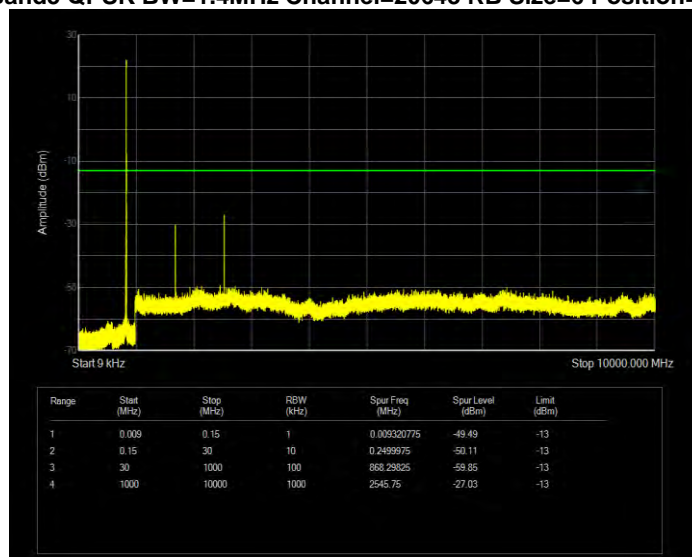

Band5 16QAM BW=5MHz Channel=20525 RB Size=25 Position=#0

Band5 16QAM BW=5MHz Channel=20625 RB Size=25 Position=#0

Band5 QPSK BW=1.4MHz Channel=20407 RB Size=6 Position=#0

Band5 QPSK BW=1.4MHz Channel=20525 RB Size=6 Position=#0

Band5 QPSK BW=1.4MHz Channel=20643 RB Size=6 Position=#0

Band5 QPSK BW=10MHz Channel=20450 RB Size=50 Position=#0

Band5 QPSK BW=10MHz Channel=20525 RB Size=50 Position=#0

Band5 QPSK BW=10MHz Channel=20600 RB Size=50 Position=#0