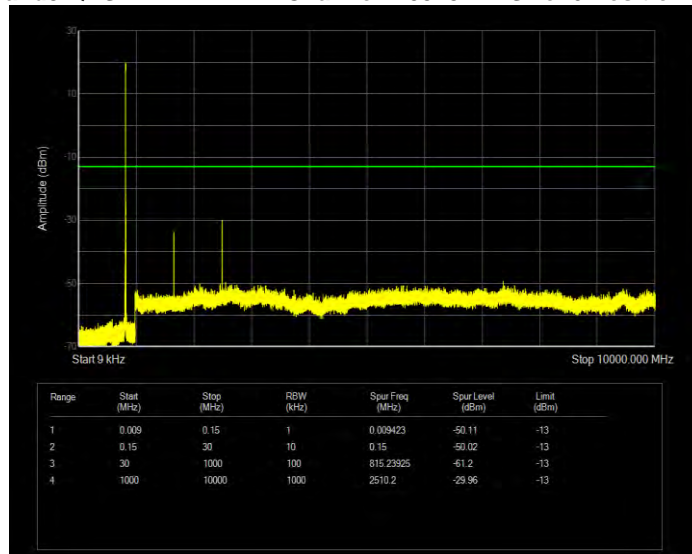

Band5 16QAM BW=5MHz Channel=20525 RB Size=25 Position=#0

Band5 16QAM BW=5MHz Channel=20625 RB Size=25 Position=#0

Band5 QPSK BW=1.4MHz Channel=20407 RB Size=6 Position=#0

Band5 QPSK BW=1.4MHz Channel=20525 RB Size=6 Position=#0

Band5 QPSK BW=1.4MHz Channel=20643 RB Size=6 Position=#0

Band5 QPSK BW=10MHz Channel=20450 RB Size=50 Position=#0

Band5 QPSK BW=10MHz Channel=20525 RB Size=50 Position=#0

Band5 QPSK BW=10MHz Channel=20600 RB Size=50 Position=#0