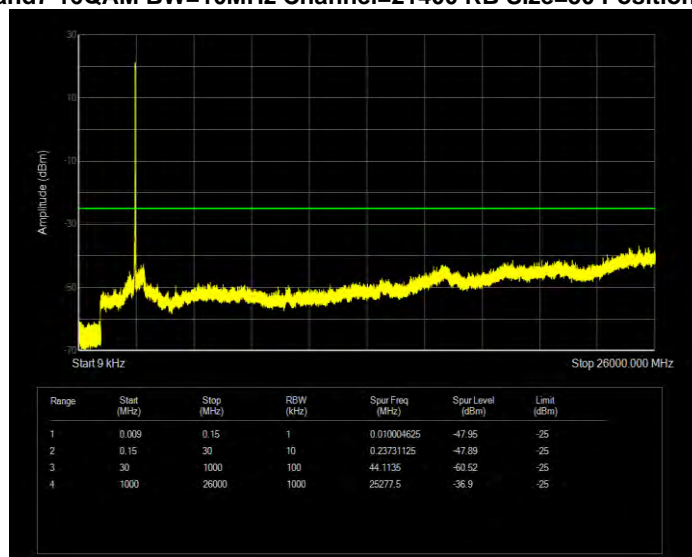

Band5 QPSK BW=3MHz Channel=20415 RB Size=15 Position=#0

Band5 QPSK BW=3MHz Channel=20525 RB Size=15 Position=#0

Band5 QPSK BW=3MHz Channel=20635 RB Size=15 Position=#0

Band5 QPSK BW=5MHz Channel=20425 RB Size=25 Position=#0

Band5 QPSK BW=5MHz Channel=20525 RB Size=25 Position=#0

Band5 QPSK BW=5MHz Channel=20625 RB Size=25 Position=#0

Band7 16QAM BW=10MHz Channel=20800 RB Size=50 Position=#0

Band7 16QAM BW=10MHz Channel=21100 RB Size=50 Position=#0

Band7 16QAM BW=10MHz Channel=21400 RB Size=50 Position=#0

Band7 16QAM BW=15MHz Channel=20825 RB Size=75 Position=#0

Band7 16QAM BW=15MHz Channel=21100 RB Size=75 Position=#0

Band7 16QAM BW=15MHz Channel=21375 RB Size=75 Position=#0