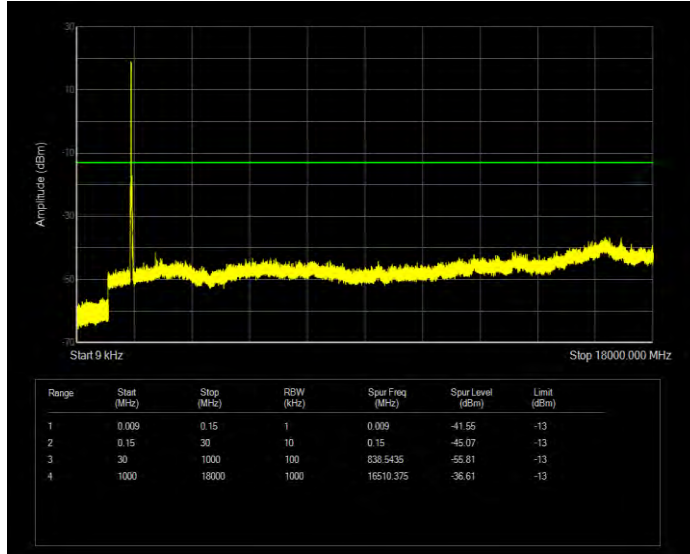

Band4 QPSK BW=1.4MHz Channel=19957 RB Size=6 Position=#0

Band4 QPSK BW=1.4MHz Channel=20175 RB Size=6 Position=#0

Band4 QPSK BW=1.4MHz Channel=20393 RB Size=6 Position=#0

Band4 QPSK BW=10MHz Channel=20000 RB Size=50 Position=#0

Band4 QPSK BW=10MHz Channel=20175 RB Size=50 Position=#0

Band4 QPSK BW=10MHz Channel=20350 RB Size=50 Position=#0

Band4 QPSK BW=15MHz Channel=20025 RB Size=75 Position=#0

Band4 QPSK BW=15MHz Channel=20175 RB Size=75 Position=#0

Band4 QPSK BW=15MHz Channel=20325 RB Size=75 Position=#0

Band4 QPSK BW=20MHz Channel=20050 RB Size=100 Position=#0

Band4 QPSK BW=20MHz Channel=20175 RB Size=100 Position=#0

Band4 QPSK BW=20MHz Channel=20300 RB Size=100 Position=#0