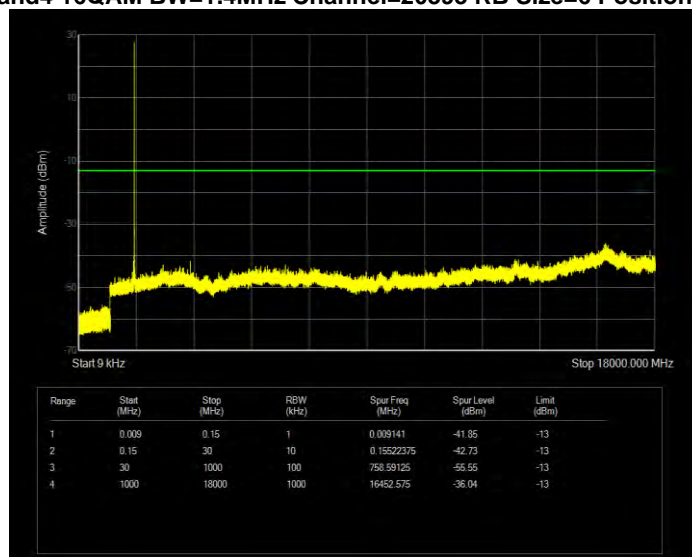

Band2 QPSK BW=3MHz Channel=18615 RB Size=15 Position=#0

Band2 QPSK BW=3MHz Channel=18900 RB Size=15 Position=#0

Band2 QPSK BW=3MHz Channel=19185 RB Size=15 Position=#0

Band2 QPSK BW=5MHz Channel=18625 RB Size=25 Position=#0

Band2 QPSK BW=5MHz Channel=18900 RB Size=25 Position=#0

Band2 QPSK BW=5MHz Channel=19175 RB Size=25 Position=#0

Band4 16QAM BW=1.4MHz Channel=19957 RB Size=6 Position=#0

Band4 16QAM BW=1.4MHz Channel=20175 RB Size=6 Position=#0

Band4 16QAM BW=1.4MHz Channel=20393 RB Size=6 Position=#0

Band4 16QAM BW=10MHz Channel=20000 RB Size=50 Position=#0

Band4 16QAM BW=10MHz Channel=20175 RB Size=50 Position=#0

Band4 16QAM BW=10MHz Channel=20350 RB Size=50 Position=#0