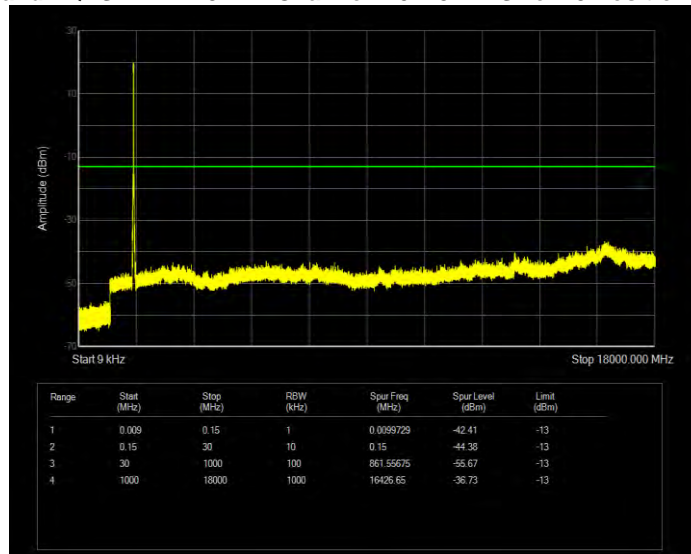

Band4 QPSK BW=1.4MHz Channel=19957 RB Size=6 Position=#0

Band4 QPSK BW=1.4MHz Channel=20175 RB Size=6 Position=#0

Band4 QPSK BW=1.4MHz Channel=20393 RB Size=6 Position=#0

Band4 QPSK BW=10MHz Channel=20000 RB Size=50 Position=#0

Band4 QPSK BW=10MHz Channel=20175 RB Size=50 Position=#0

Band4 QPSK BW=10MHz Channel=20350 RB Size=50 Position=#0

Band4 QPSK BW=15MHz Channel=20025 RB Size=75 Position=#0

Band4 QPSK BW=15MHz Channel=20175 RB Size=75 Position=#0

Band4 QPSK BW=15MHz Channel=20325 RB Size=75 Position=#0

Band4 QPSK BW=20MHz Channel=20050 RB Size=100 Position=#0

Band4 QPSK BW=20MHz Channel=20175 RB Size=100 Position=#0

Band4 QPSK BW=20MHz Channel=20300 RB Size=100 Position=#0