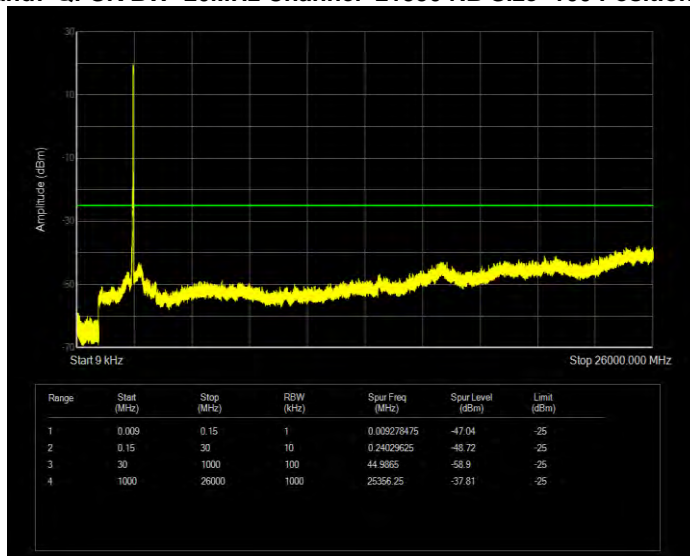

Band7 QPSK BW=10MHz Channel=21400 RB Size=50 Position=#0

Band7 QPSK BW=15MHz Channel=20825 RB Size=75 Position=#0

Band7 QPSK BW=15MHz Channel=21100 RB Size=75 Position=#0

Band7 QPSK BW=15MHz Channel=21375 RB Size=75 Position=#0

Band7 QPSK BW=20MHz Channel=20850 RB Size=100 Position=#0

Band7 QPSK BW=20MHz Channel=21100 RB Size=100 Position=#0

Band7 QPSK BW=20MHz Channel=21350 RB Size=100 Position=#0

Band7 QPSK BW=5MHz Channel=20775 RB Size=25 Position=#0