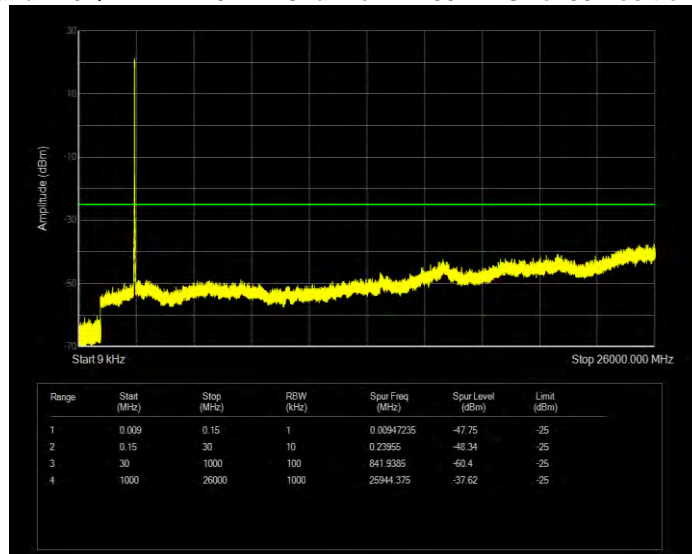

Band5 QPSK BW=5MHz Channel=20525 RB Size=25 Position=#0

Band5 QPSK BW=5MHz Channel=20625 RB Size=25 Position=#0

Band7 16QAM BW=10MHz Channel=20800 RB Size=50 Position=#0

Band7 16QAM BW=10MHz Channel=21100 RB Size=50 Position=#0