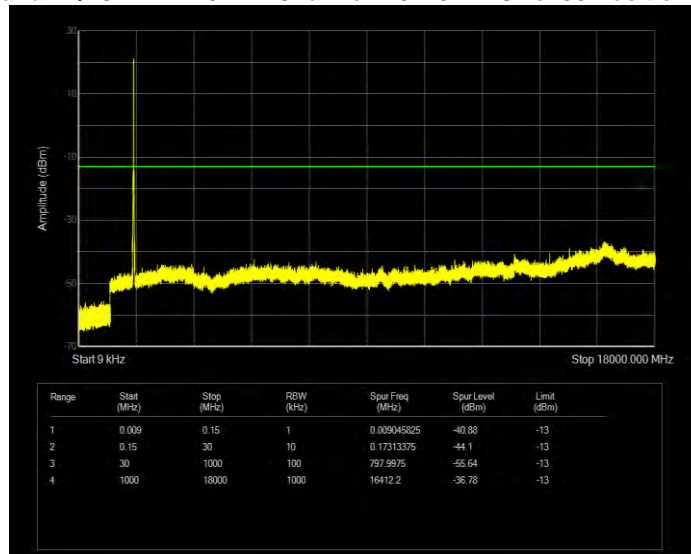

Band4 QPSK BW=1.4MHz Channel=19957 RB Size=6 Position=#0

Band4 QPSK BW=1.4MHz Channel=20175 RB Size=6 Position=#0

Band4 QPSK BW=1.4MHz Channel=20393 RB Size=6 Position=#0

Band4 QPSK BW=10MHz Channel=20000 RB Size=50 Position=#0

Band4 QPSK BW=10MHz Channel=20175 RB Size=50 Position=#0

Band4 QPSK BW=10MHz Channel=20350 RB Size=50 Position=#0

Band4 QPSK BW=15MHz Channel=20025 RB Size=75 Position=#0

Band4 QPSK BW=15MHz Channel=20175 RB Size=75 Position=#0