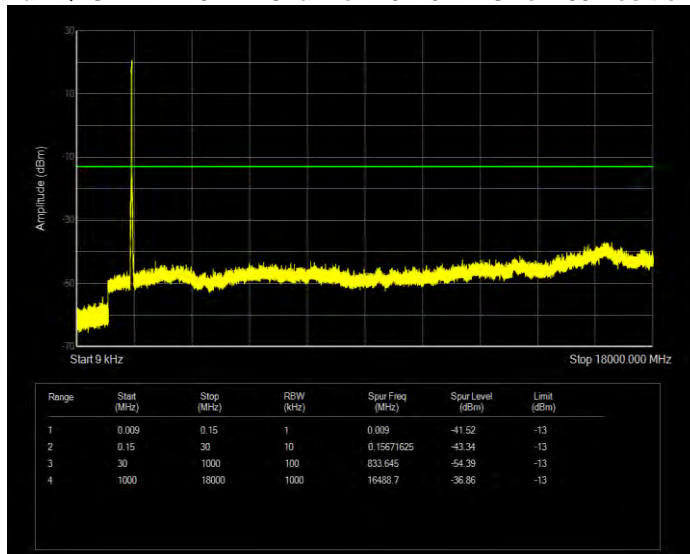

Band4 QPSK BW=10MHz Channel=20175 RB Size=50 Position=#0

Band4 QPSK BW=10MHz Channel=20350 RB Size=50 Position=#0

Band4 QPSK BW=15MHz Channel=20025 RB Size=75 Position=#0

Band4 QPSK BW=15MHz Channel=20175 RB Size=75 Position=#0

Band4 QPSK BW=15MHz Channel=20325 RB Size=75 Position=#0

Band4 QPSK BW=20MHz Channel=20050 RB Size=100 Position=#0

Band4 QPSK BW=20MHz Channel=20175 RB Size=100 Position=#0

Band4 QPSK BW=20MHz Channel=20300 RB Size=100 Position=#0