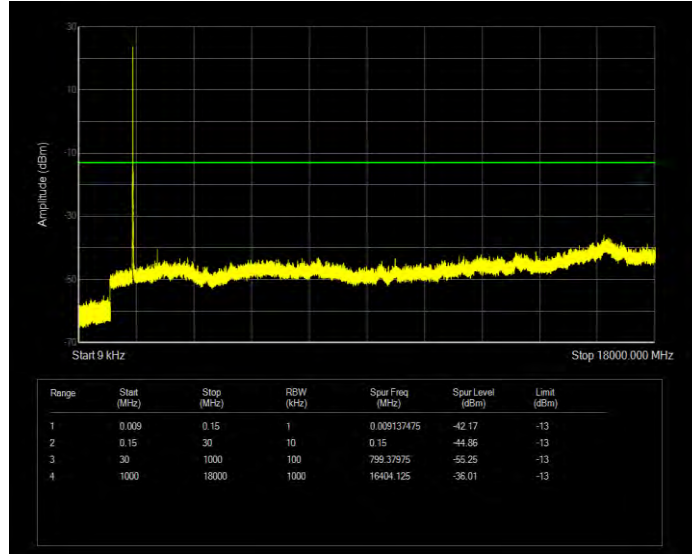

Band4 QPSK BW=3MHz Channel=19965 RB Size=15 Position=#0

Band4 QPSK BW=3MHz Channel=20175 RB Size=15 Position=#0

Band4 QPSK BW=3MHz Channel=20385 RB Size=15 Position=#0

Band4 QPSK BW=5MHz Channel=19975 RB Size=25 Position=#0