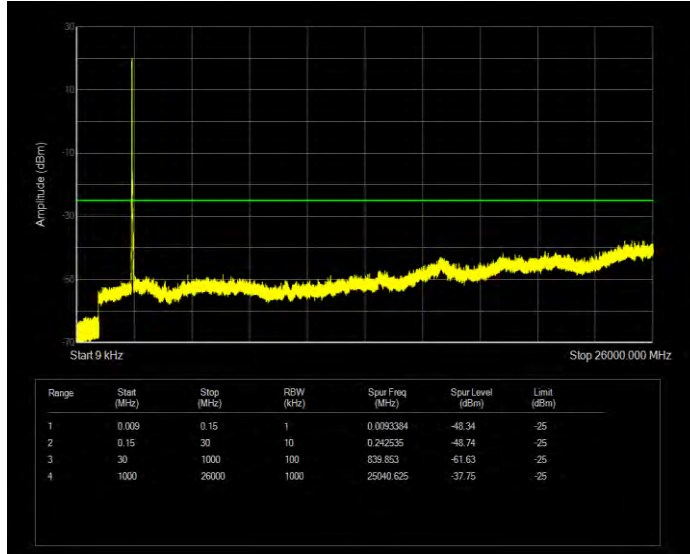

Band7 QPSK BW=10MHz Channel=21400 RB Size=50 Position=#0

Band7 QPSK BW=15MHz Channel=20825 RB Size=75 Position=#0

Band7 QPSK BW=15MHz Channel=21100 RB Size=75 Position=#0

Band7 QPSK BW=15MHz Channel=21375 RB Size=75 Position=#0

Band7 QPSK BW=20MHz Channel=20850 RB Size=100 Position=#0

Band7 QPSK BW=20MHz Channel=21100 RB Size=100 Position=#0

Band7 QPSK BW=20MHz Channel=21350 RB Size=100 Position=#0

Band7 QPSK BW=5MHz Channel=20775 RB Size=25 Position=#0