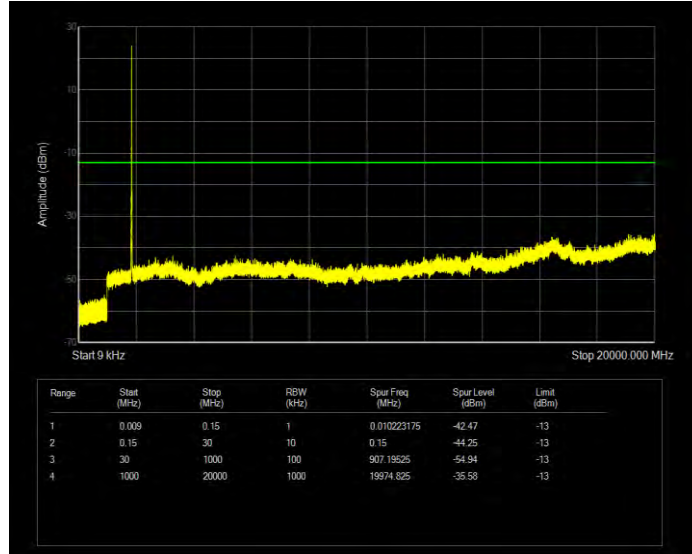

Band2 QPSK BW=15MHz Channel=19125 RB Size=75 Position=#0

Band2 QPSK BW=20MHz Channel=18700 RB Size=100 Position=#0

Band2 QPSK BW=20MHz Channel=18900 RB Size=100 Position=#0

Band2 QPSK BW=20MHz Channel=19100 RB Size=100 Position=#0

Band2 QPSK BW=3MHz Channel=18615 RB Size=15 Position=#0

Band2 QPSK BW=3MHz Channel=18900 RB Size=15 Position=#0

Band2 QPSK BW=3MHz Channel=19185 RB Size=15 Position=#0

Band2 QPSK BW=5MHz Channel=18625 RB Size=25 Position=#0

Band2 QPSK BW=5MHz Channel=18900 RB Size=25 Position=#0

Band2 QPSK BW=5MHz Channel=19175 RB Size=25 Position=#0

Band4 16QAM BW=1.4MHz Channel=19957 RB Size=6 Position=#0

Band4 16QAM BW=1.4MHz Channel=20175 RB Size=6 Position=#0