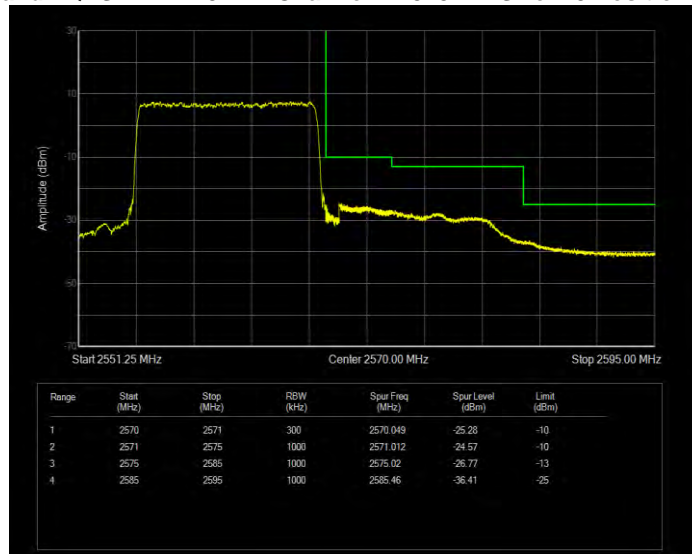

Band7 QPSK BW=10MHz Channel=20800 RB Size=1 Position=#0

Band7 QPSK BW=10MHz Channel=20800 RB Size=50 Position=#0

Band7 QPSK BW=10MHz Channel=21400 RB Size=1 Position=#0

Band7 QPSK BW=10MHz Channel=21400 RB Size=50 Position=#0

Band7 QPSK BW=15MHz Channel=20825 RB Size=1 Position=#0

Band7 QPSK BW=15MHz Channel=20825 RB Size=75 Position=#0

Band7 QPSK BW=15MHz Channel=21375 RB Size=1 Position=#0

Band7 QPSK BW=15MHz Channel=21375 RB Size=75 Position=#0

Band7 QPSK BW=20MHz Channel=20850 RB Size=1 Position=#0

Band7 QPSK BW=20MHz Channel=20850 RB Size=100 Position=#0

Band7 QPSK BW=20MHz Channel=21350 RB Size=1 Position=#0

Band7 QPSK BW=20MHz Channel=21350 RB Size=100 Position=#0