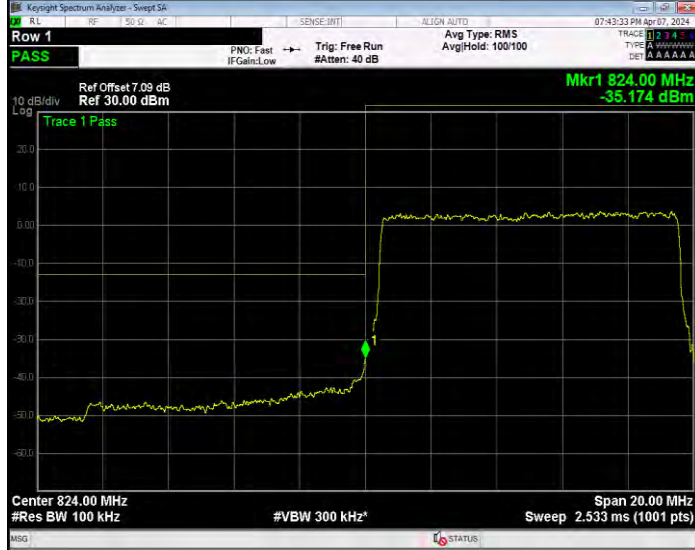

Band5 QPSK BW=1.4MHz Channel=20407 RB Size=1 Position=#0

Band5 QPSK BW=1.4MHz Channel=20407 RB Size=6 Position=#0

Band5 QPSK BW=1.4MHz Channel=20643 RB Size=1 Position=#0

Band5 QPSK BW=1.4MHz Channel=20643 RB Size=6 Position=#0

Band5 QPSK BW=10MHz Channel=20450 RB Size=1 Position=#0

Band5 QPSK BW=10MHz Channel=20450 RB Size=50 Position=#0

Band5 QPSK BW=10MHz Channel=20600 RB Size=1 Position=#0

Band5 QPSK BW=10MHz Channel=20600 RB Size=50 Position=#0