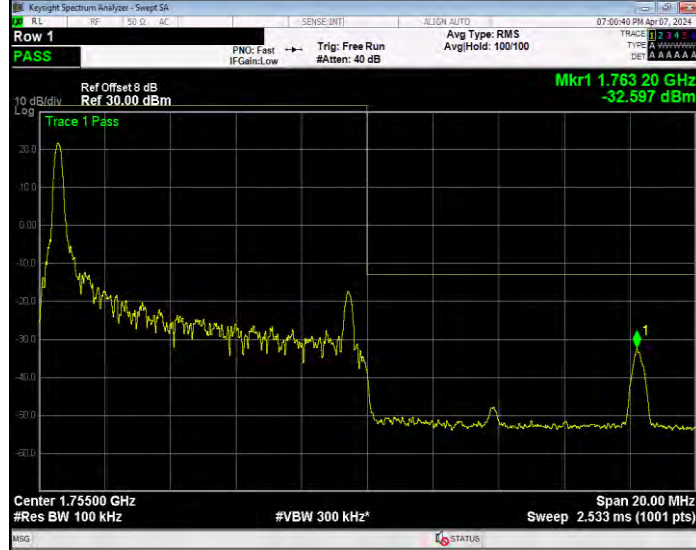

Band4 QPSK BW=10MHz Channel=20350 RB Size=1 Position=#0