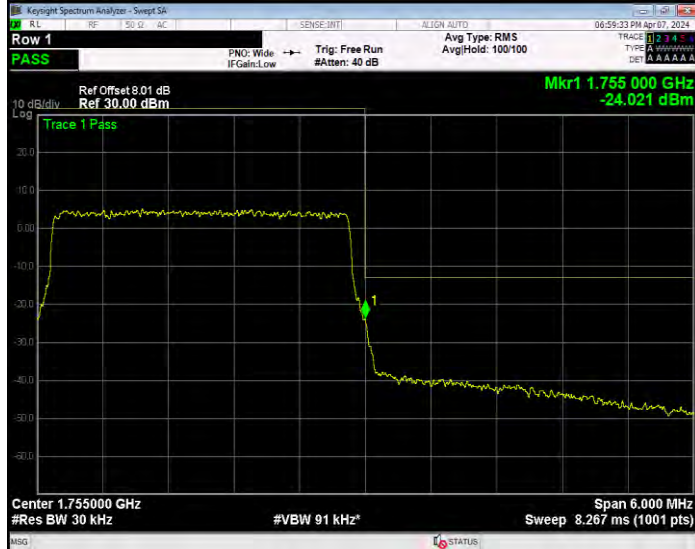

Band4 QPSK BW=3MHz Channel=19965 RB Size=1 Position=#0

Band4 QPSK BW=3MHz Channel=19965 RB Size=15 Position=#0

Band4 QPSK BW=3MHz Channel=20385 RB Size=1 Position=#0

Band4 QPSK BW=3MHz Channel=20385 RB Size=15 Position=#0

Band4 QPSK BW=5MHz Channel=19975 RB Size=1 Position=#0

Band4 QPSK BW=5MHz Channel=19975 RB Size=25 Position=#0

Band4 QPSK BW=5MHz Channel=20375 RB Size=1 Position=#0

Band4 QPSK BW=5MHz Channel=20375 RB Size=25 Position=#0