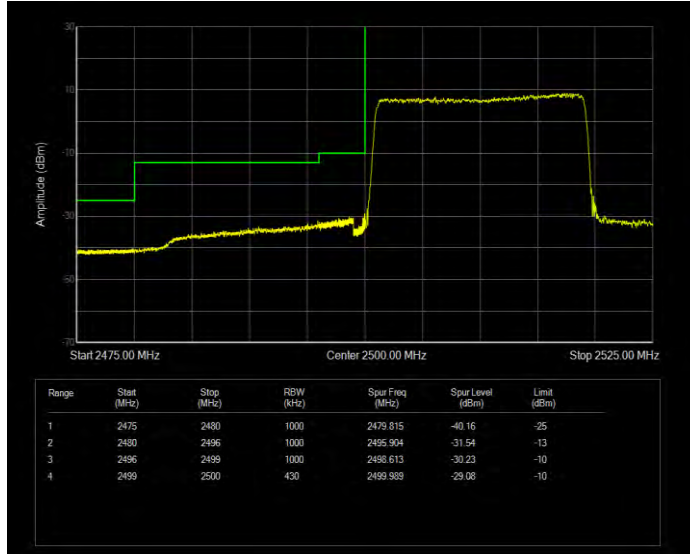

Band7 QPSK BW=10MHz Channel=20800 RB Size=1 Position=#0

Band7 QPSK BW=10MHz Channel=20800 RB Size=50 Position=#0

Band7 QPSK BW=10MHz Channel=21400 RB Size=1 Position=#0

Band7 QPSK BW=10MHz Channel=21400 RB Size=50 Position=#0

Band7 QPSK BW=15MHz Channel=20825 RB Size=1 Position=#0

Band7 QPSK BW=15MHz Channel=20825 RB Size=75 Position=#0

Band7 QPSK BW=15MHz Channel=21375 RB Size=1 Position=#0

Band7 QPSK BW=15MHz Channel=21375 RB Size=75 Position=#0

Band7 QPSK BW=20MHz Channel=20850 RB Size=1 Position=#0

Band7 QPSK BW=20MHz Channel=20850 RB Size=100 Position=#0

Band7 QPSK BW=20MHz Channel=21350 RB Size=1 Position=#0

Band7 QPSK BW=20MHz Channel=21350 RB Size=100 Position=#0