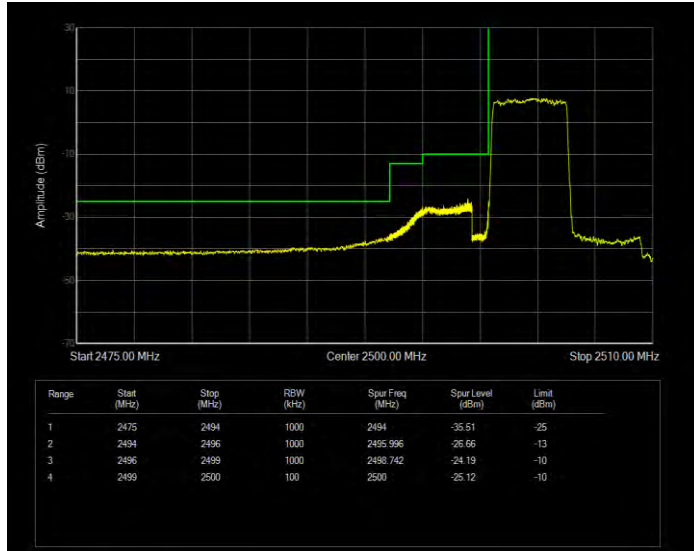

Band7 QPSK BW=20MHz Channel=20850 RB Size=1 Position=#0

Band7 QPSK BW=20MHz Channel=20850 RB Size=100 Position=#0

Band7 QPSK BW=20MHz Channel=21350 RB Size=1 Position=#0

Band7 QPSK BW=20MHz Channel=21350 RB Size=100 Position=#0

Band7 QPSK BW=5MHz Channel=20775 RB Size=1 Position=#0

Band7 QPSK BW=5MHz Channel=20775 RB Size=25 Position=#0

Band7 QPSK BW=5MHz Channel=21425 RB Size=1 Position=#0

Band7 QPSK BW=5MHz Channel=21425 RB Size=25 Position=#0