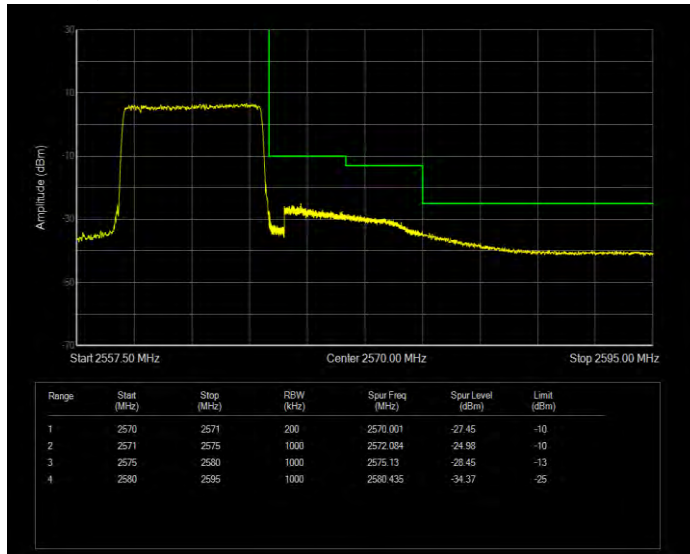

Band5 QPSK BW=5MHz Channel=20425 RB Size=1 Position=#0

Band5 QPSK BW=5MHz Channel=20425 RB Size=25 Position=#0

Band5 QPSK BW=5MHz Channel=20625 RB Size=1 Position=#0

Band5 QPSK BW=5MHz Channel=20625 RB Size=25 Position=#0

Band7 16QAM BW=10MHz Channel=20800 RB Size=1 Position=#0

Band7 16QAM BW=10MHz Channel=20800 RB Size=50 Position=#0

Band7 16QAM BW=10MHz Channel=21400 RB Size=1 Position=#0

Band7 16QAM BW=10MHz Channel=21400 RB Size=50 Position=#0