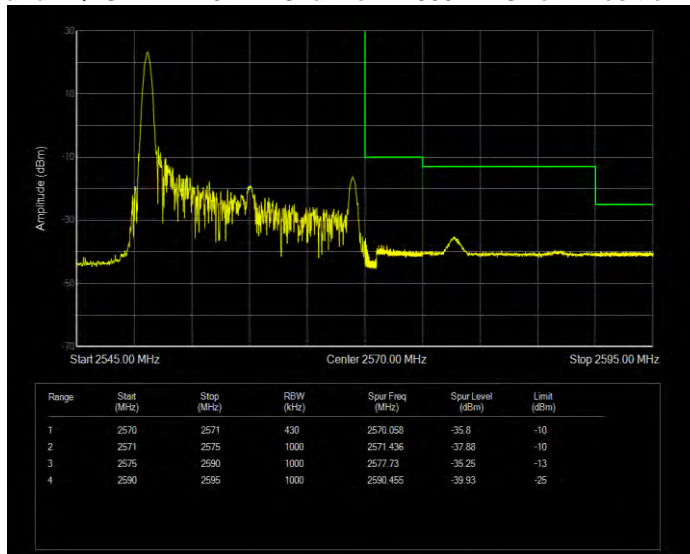

Band7 QPSK BW=10MHz Channel=20800 RB Size=1 Position=#0

Band7 QPSK BW=10MHz Channel=20800 RB Size=50 Position=#0

Band7 QPSK BW=10MHz Channel=21400 RB Size=1 Position=#0

Band7 QPSK BW=10MHz Channel=21400 RB Size=50 Position=#0

Band7 QPSK BW=15MHz Channel=20825 RB Size=1 Position=#0

Band7 QPSK BW=15MHz Channel=20825 RB Size=75 Position=#0

Band7 QPSK BW=15MHz Channel=21375 RB Size=1 Position=#0

Band7 QPSK BW=15MHz Channel=21375 RB Size=75 Position=#0

Band7 QPSK BW=20MHz Channel=20850 RB Size=1 Position=#0

Band7 QPSK BW=20MHz Channel=20850 RB Size=100 Position=#0

Band7 QPSK BW=20MHz Channel=21350 RB Size=1 Position=#0

Band7 QPSK BW=20MHz Channel=21350 RB Size=100 Position=#0