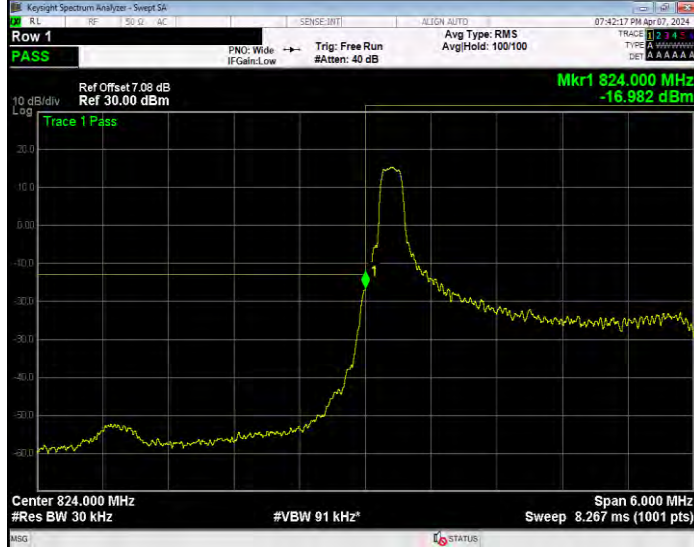

Band5 QPSK BW=3MHz Channel=20415 RB Size=1 Position=#0