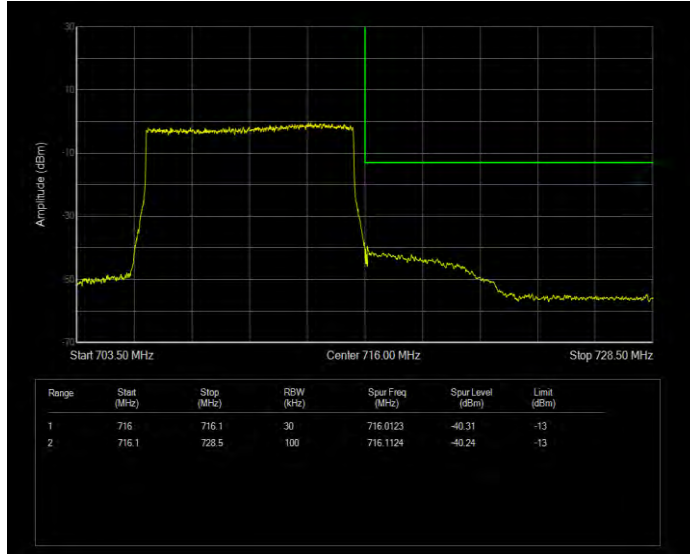

Band12 QPSK BW=10MHz Channel=23060 RB Size=1 Position=#0

Band12 QPSK BW=10MHz Channel=23060 RB Size=50 Position=#0

Band12 QPSK BW=10MHz Channel=23130 RB Size=1 Position=#0

Band12 QPSK BW=10MHz Channel=23130 RB Size=50 Position=#0