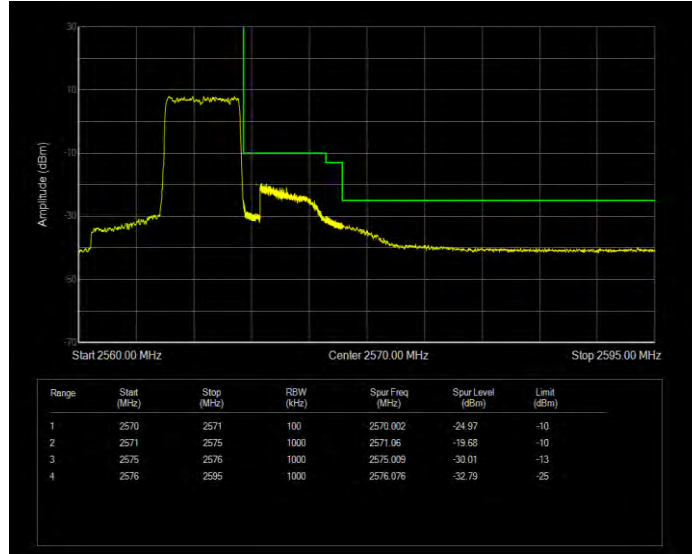

Band7 QPSK BW=20MHz Channel=20850 RB Size=1 Position=#0

Band7 QPSK BW=20MHz Channel=20850 RB Size=100 Position=#0

Band7 QPSK BW=20MHz Channel=21350 RB Size=1 Position=#0

Band7 QPSK BW=20MHz Channel=21350 RB Size=100 Position=#0

Band7 QPSK BW=5MHz Channel=20775 RB Size=1 Position=#0

Band7 QPSK BW=5MHz Channel=20775 RB Size=25 Position=#0

Band7 QPSK BW=5MHz Channel=21425 RB Size=1 Position=#0

Band7 QPSK BW=5MHz Channel=21425 RB Size=25 Position=#0