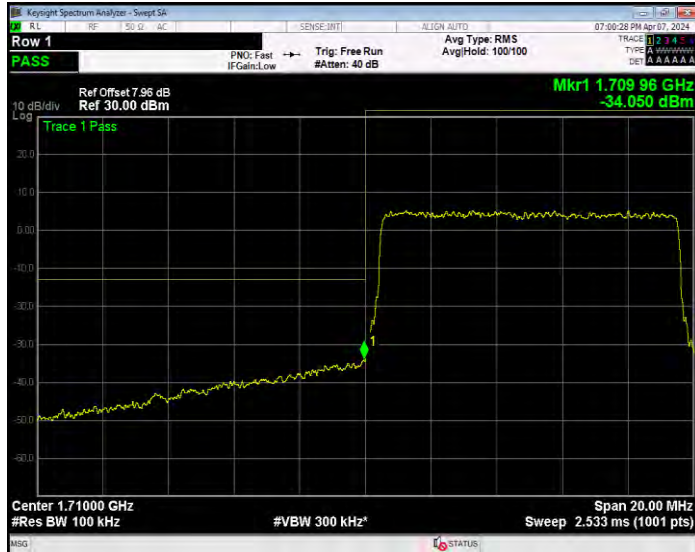

Band4 QPSK BW=1.4MHz Channel=19957 RB Size=1 Position=#0

Band4 QPSK BW=1.4MHz Channel=19957 RB Size=6 Position=#0

Band4 QPSK BW=1.4MHz Channel=20393 RB Size=1 Position=#0

Band4 QPSK BW=1.4MHz Channel=20393 RB Size=6 Position=#0

Band4 QPSK BW=10MHz Channel=20000 RB Size=1 Position=#0

Band4 QPSK BW=10MHz Channel=20000 RB Size=50 Position=#0

Band4 QPSK BW=10MHz Channel=20350 RB Size=1 Position=#0

Band4 QPSK BW=10MHz Channel=20350 RB Size=50 Position=#0