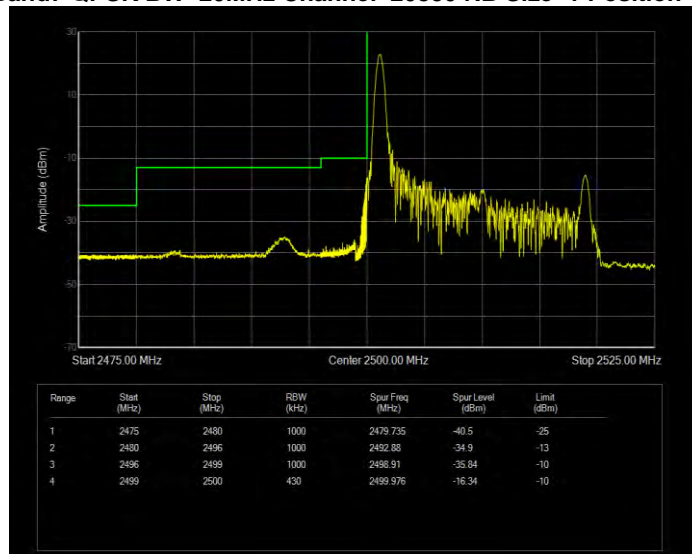

Band7 QPSK BW=20MHz Channel=20850 RB Size=1 Position=#0