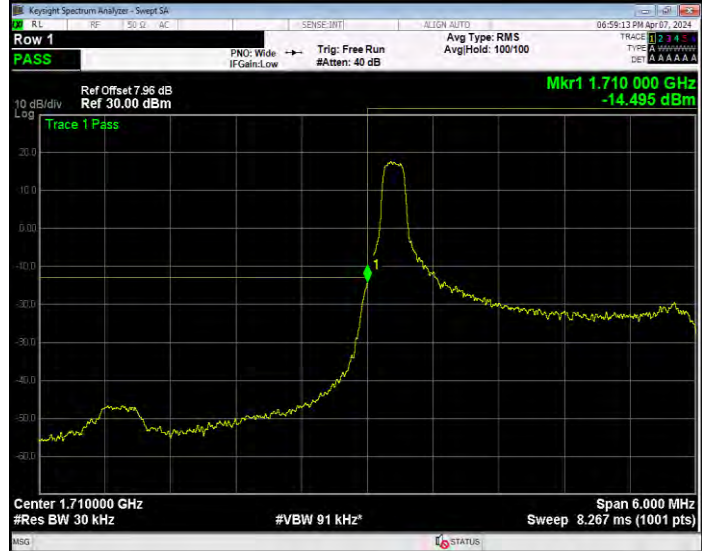

Band4 QPSK BW=3MHz Channel=19965 RB Size=1 Position=#0