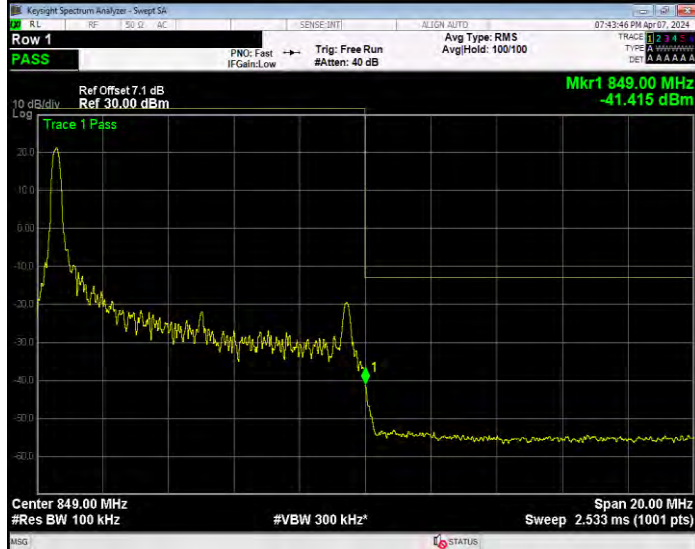

Band5 QPSK BW=10MHz Channel=20600 RB Size=1 Position=#0