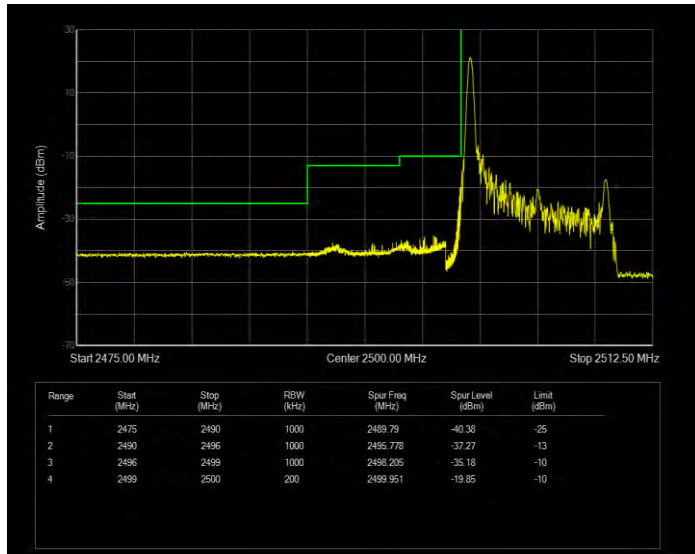

Band5 QPSK BW=5MHz Channel=20425 RB Size=1 Position=#0

Band5 QPSK BW=5MHz Channel=20425 RB Size=25 Position=#0

Band5 QPSK BW=5MHz Channel=20625 RB Size=1 Position=#0

Band5 QPSK BW=5MHz Channel=20625 RB Size=25 Position=#0

Band7 16QAM BW=10MHz Channel=20800 RB Size=1 Position=#0

Band7 16QAM BW=10MHz Channel=20800 RB Size=50 Position=#0

Band7 16QAM BW=10MHz Channel=21400 RB Size=1 Position=#0

Band7 16QAM BW=10MHz Channel=21400 RB Size=50 Position=#0