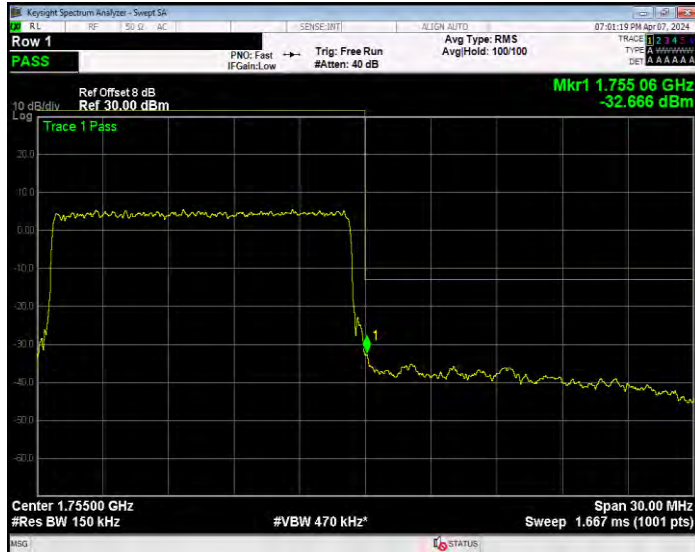

Band4 QPSK BW=15MHz Channel=20025 RB Size=1 Position=#0

Band4 QPSK BW=15MHz Channel=20025 RB Size=75 Position=#0

Band4 QPSK BW=15MHz Channel=20325 RB Size=1 Position=#0

Band4 QPSK BW=15MHz Channel=20325 RB Size=75 Position=#0