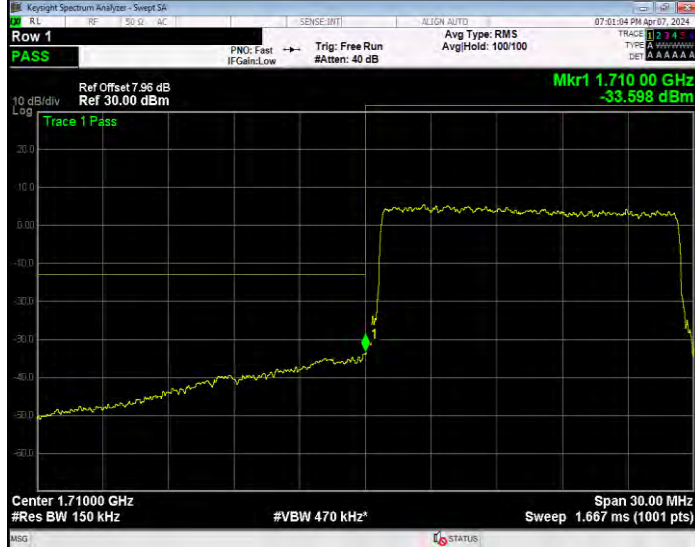

Band4 QPSK BW=10MHz Channel=20000 RB Size=1 Position=#0

Band4 QPSK BW=10MHz Channel=20000 RB Size=50 Position=#0

Band4 QPSK BW=10MHz Channel=20350 RB Size=1 Position=#0

Band4 QPSK BW=10MHz Channel=20350 RB Size=50 Position=#0

Band4 QPSK BW=15MHz Channel=20025 RB Size=1 Position=#0

Band4 QPSK BW=15MHz Channel=20025 RB Size=75 Position=#0

Band4 QPSK BW=15MHz Channel=20325 RB Size=1 Position=#0

Band4 QPSK BW=15MHz Channel=20325 RB Size=75 Position=#0