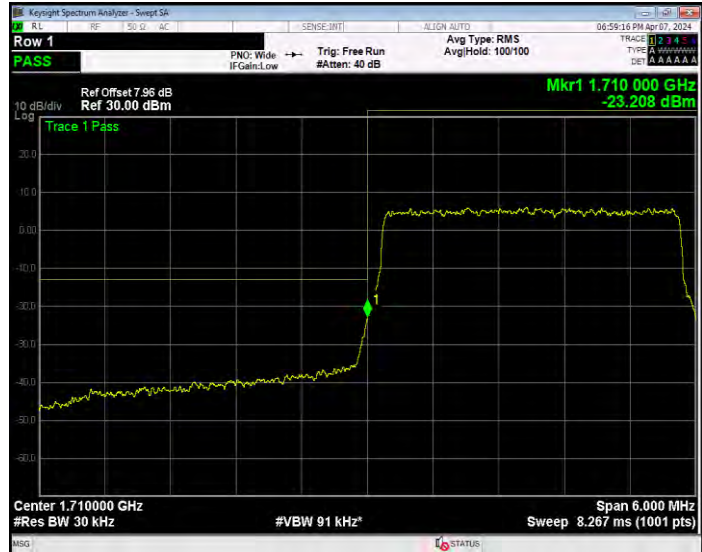

Band4 QPSK BW=3MHz Channel=19965 RB Size=15 Position=#0