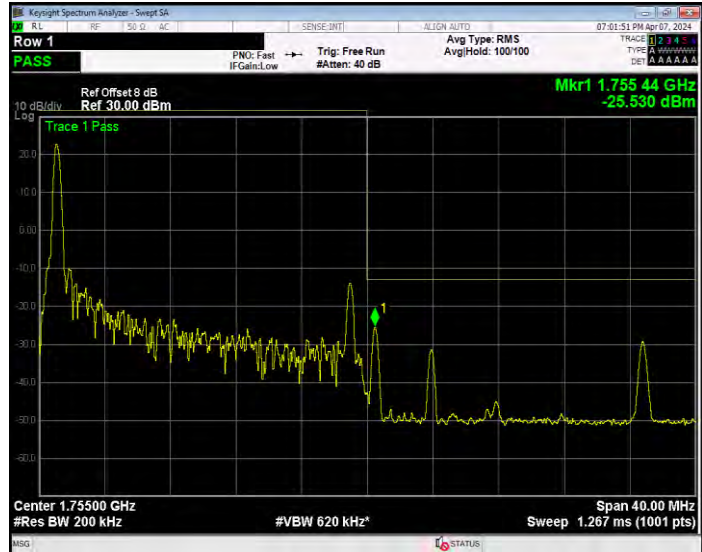

Band4 QPSK BW=20MHz Channel=20300 RB Size=1 Position=#0