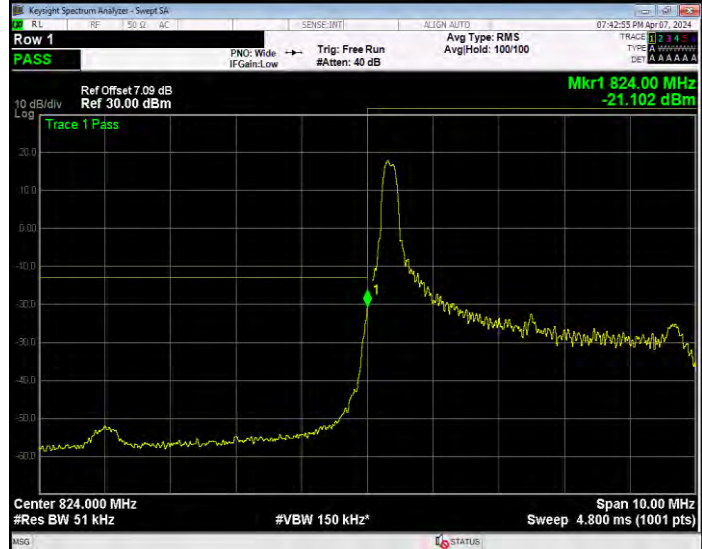

Band5 QPSK BW=5MHz Channel=20425 RB Size=1 Position=#0