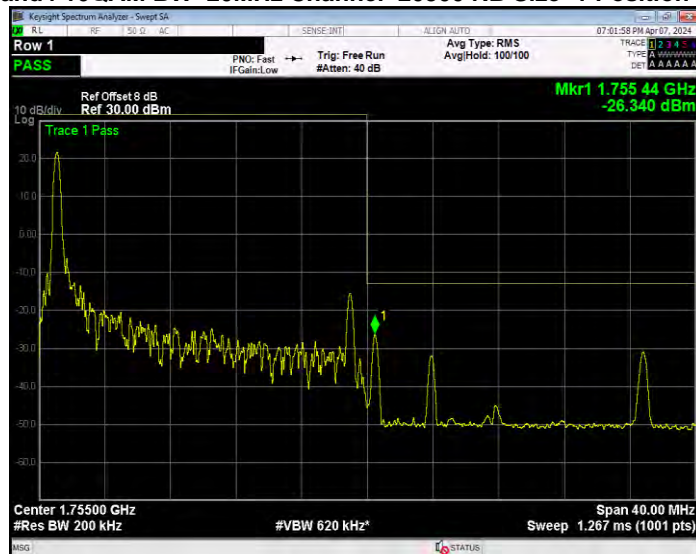

Band4 16QAM BW=20MHz Channel=20050 RB Size=1 Position=#0

Band4 16QAM BW=20MHz Channel=20050 RB Size=100 Position=#0

Band4 16QAM BW=20MHz Channel=20300 RB Size=1 Position=#0

Band4 16QAM BW=20MHz Channel=20300 RB Size=100 Position=#0