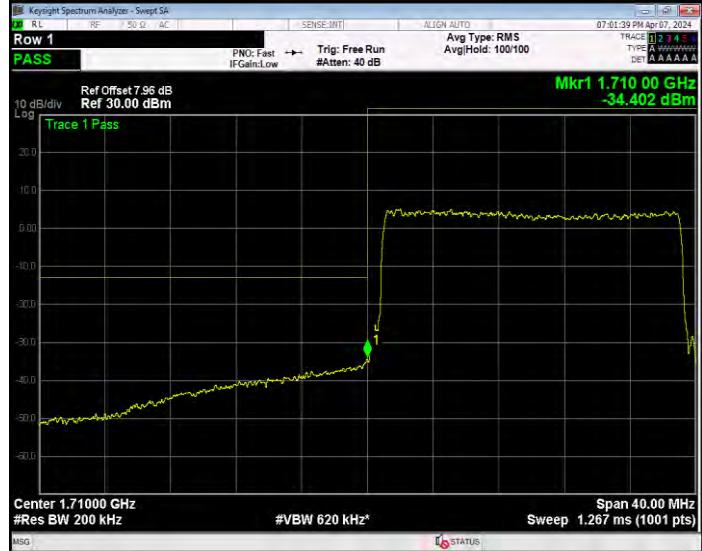

Band4 QPSK BW=15MHz Channel=20025 RB Size=1 Position=#0

Band4 QPSK BW=15MHz Channel=20025 RB Size=75 Position=#0

Band4 QPSK BW=15MHz Channel=20325 RB Size=1 Position=#0

Band4 QPSK BW=15MHz Channel=20325 RB Size=75 Position=#0

Band4 QPSK BW=20MHz Channel=20050 RB Size=1 Position=#0

Band4 QPSK BW=20MHz Channel=20050 RB Size=100 Position=#0

Band4 QPSK BW=20MHz Channel=20300 RB Size=1 Position=#0

Band4 QPSK BW=20MHz Channel=20300 RB Size=100 Position=#0