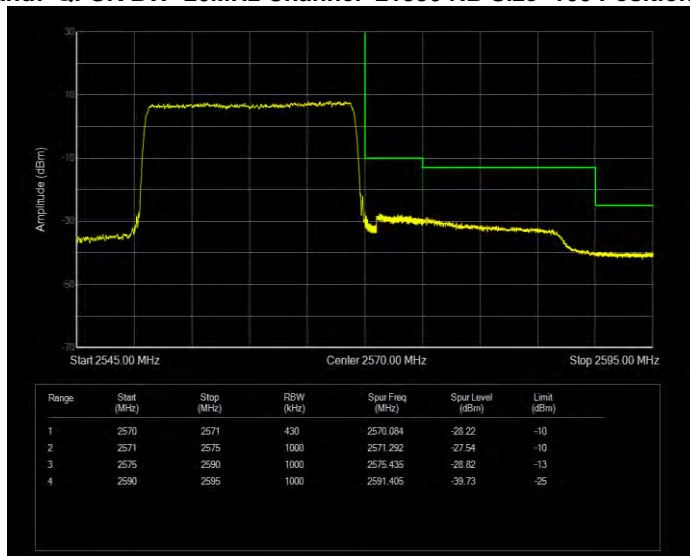

Band7 QPSK BW=20MHz Channel=20850 RB Size=1 Position=#0

Band7 QPSK BW=20MHz Channel=20850 RB Size=100 Position=#0

Band7 QPSK BW=20MHz Channel=21350 RB Size=1 Position=#0

Band7 QPSK BW=20MHz Channel=21350 RB Size=100 Position=#0

Band7 QPSK BW=5MHz Channel=20775 RB Size=1 Position=#0

Band7 QPSK BW=5MHz Channel=20775 RB Size=25 Position=#0

Band7 QPSK BW=5MHz Channel=21425 RB Size=1 Position=#0

Band7 QPSK BW=5MHz Channel=21425 RB Size=25 Position=#0