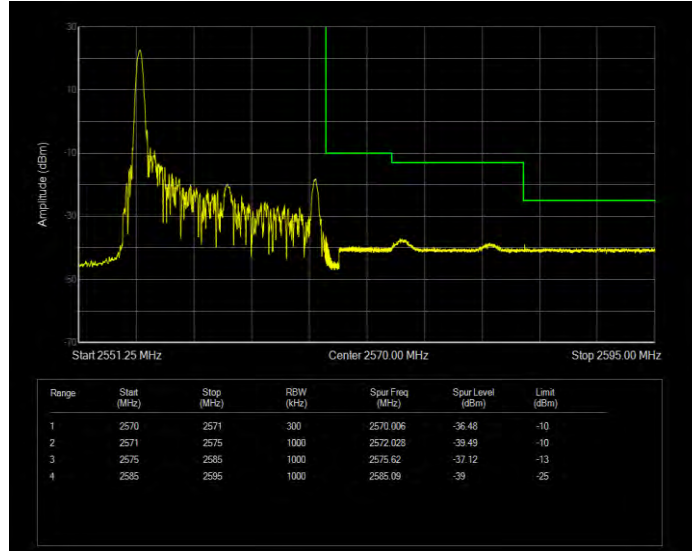

Band7 QPSK BW=15MHz Channel=21375 RB Size=1 Position=#0