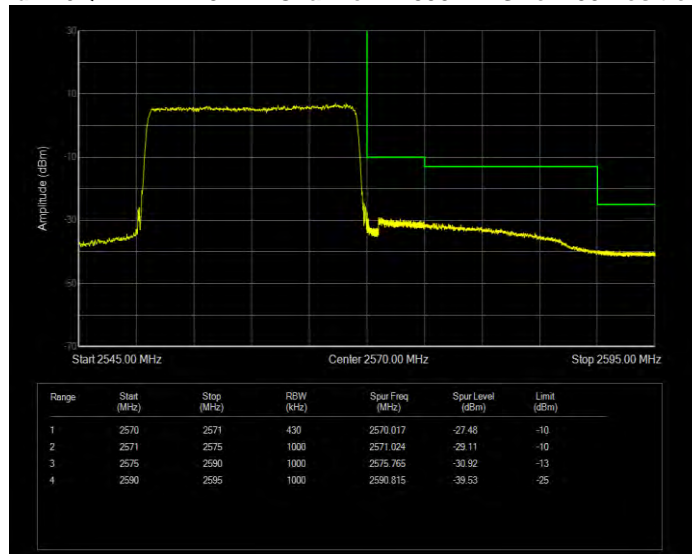

Band7 16QAM BW=20MHz Channel=20850 RB Size=1 Position=#0

Band7 16QAM BW=20MHz Channel=20850 RB Size=100 Position=#0

Band7 16QAM BW=20MHz Channel=21350 RB Size=1 Position=#0

Band7 16QAM BW=20MHz Channel=21350 RB Size=100 Position=#0