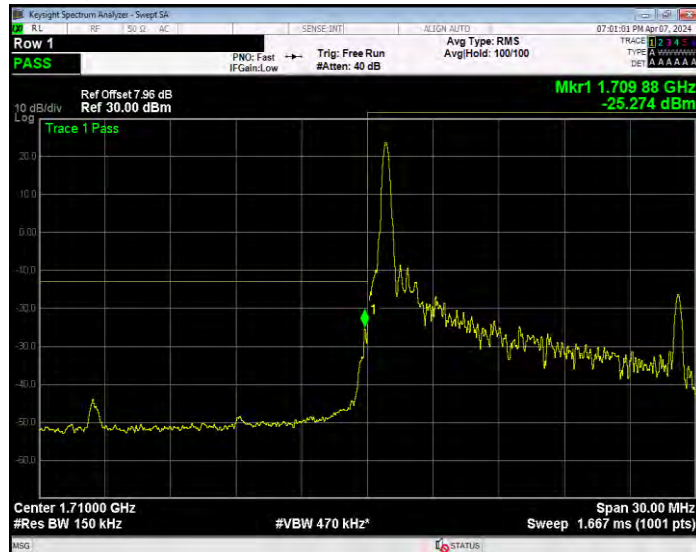

Band4 QPSK BW=10MHz Channel=20000 RB Size=1 Position=#0

Band4 QPSK BW=10MHz Channel=20000 RB Size=50 Position=#0

Band4 QPSK BW=10MHz Channel=20350 RB Size=1 Position=#0

Band4 QPSK BW=10MHz Channel=20350 RB Size=50 Position=#0

Band4 QPSK BW=15MHz Channel=20025 RB Size=1 Position=#0

Band4 QPSK BW=15MHz Channel=20025 RB Size=75 Position=#0

Band4 QPSK BW=15MHz Channel=20325 RB Size=1 Position=#0

Band4 QPSK BW=15MHz Channel=20325 RB Size=75 Position=#0