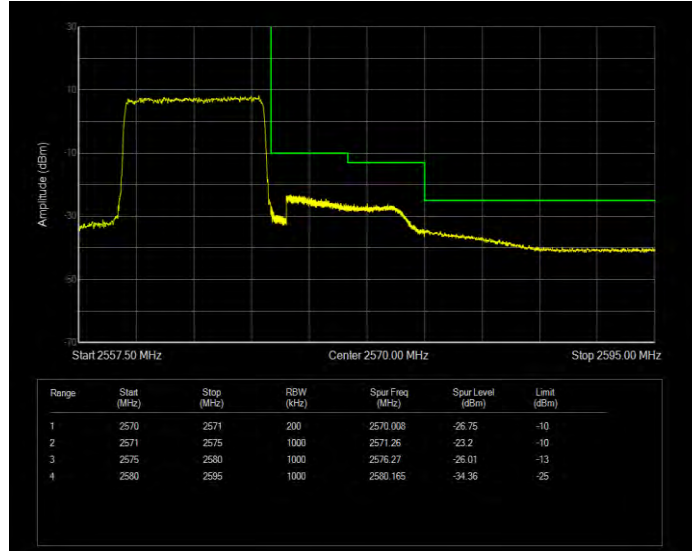

Band7 QPSK BW=10MHz Channel=20800 RB Size=1 Position=#0

Band7 QPSK BW=10MHz Channel=20800 RB Size=50 Position=#0

Band7 QPSK BW=10MHz Channel=21400 RB Size=1 Position=#0

Band7 QPSK BW=10MHz Channel=21400 RB Size=50 Position=#0

Band7 QPSK BW=15MHz Channel=20825 RB Size=1 Position=#0

Band7 QPSK BW=15MHz Channel=20825 RB Size=75 Position=#0

Band7 QPSK BW=15MHz Channel=21375 RB Size=1 Position=#0

Band7 QPSK BW=15MHz Channel=21375 RB Size=75 Position=#0