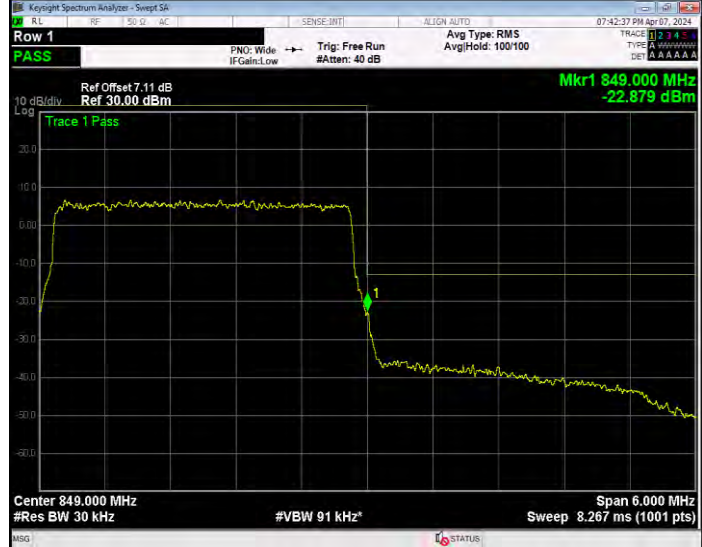

Band5 QPSK BW=3MHz Channel=20415 RB Size=1 Position=#0

Band5 QPSK BW=3MHz Channel=20415 RB Size=15 Position=#0

Band5 QPSK BW=3MHz Channel=20635 RB Size=1 Position=#0

Band5 QPSK BW=3MHz Channel=20635 RB Size=15 Position=#0