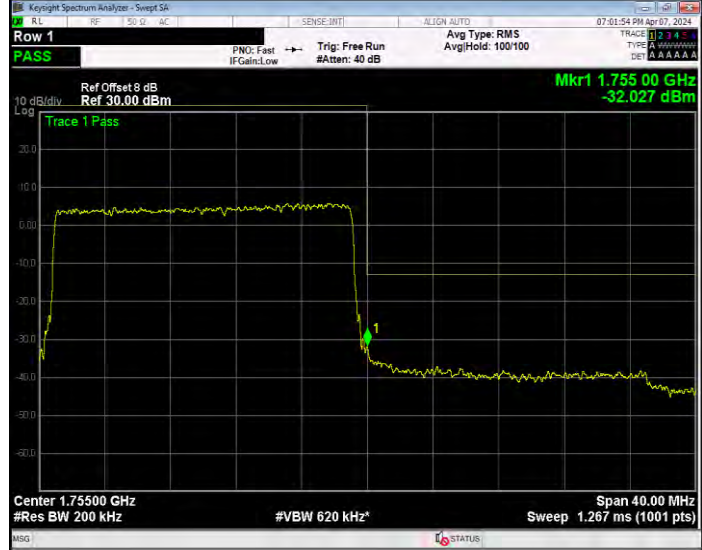

Band4 QPSK BW=20MHz Channel=20050 RB Size=1 Position=#0

Band4 QPSK BW=20MHz Channel=20050 RB Size=100 Position=#0

Band4 QPSK BW=20MHz Channel=20300 RB Size=1 Position=#0

Band4 QPSK BW=20MHz Channel=20300 RB Size=100 Position=#0