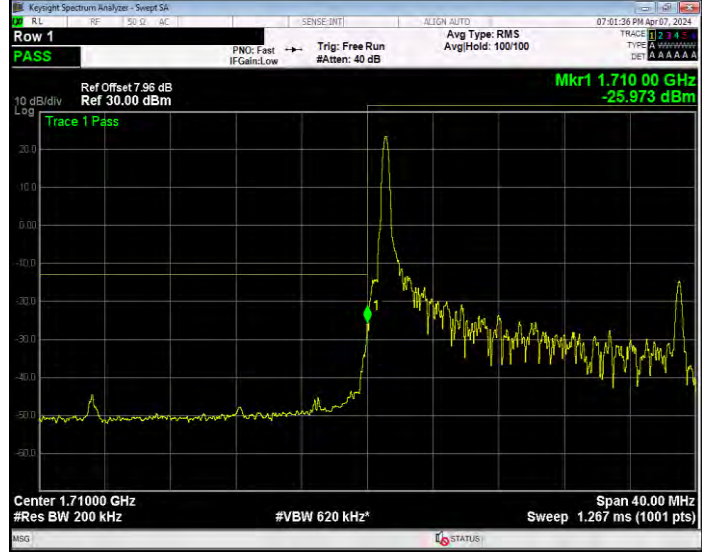

Band4 QPSK BW=15MHz Channel=20025 RB Size=1 Position=#0

Band4 QPSK BW=15MHz Channel=20025 RB Size=75 Position=#0

Band4 QPSK BW=15MHz Channel=20325 RB Size=1 Position=#0

Band4 QPSK BW=15MHz Channel=20325 RB Size=75 Position=#0

Band4 QPSK BW=20MHz Channel=20050 RB Size=1 Position=#0

Band4 QPSK BW=20MHz Channel=20050 RB Size=100 Position=#0

Band4 QPSK BW=20MHz Channel=20300 RB Size=1 Position=#0

Band4 QPSK BW=20MHz Channel=20300 RB Size=100 Position=#0