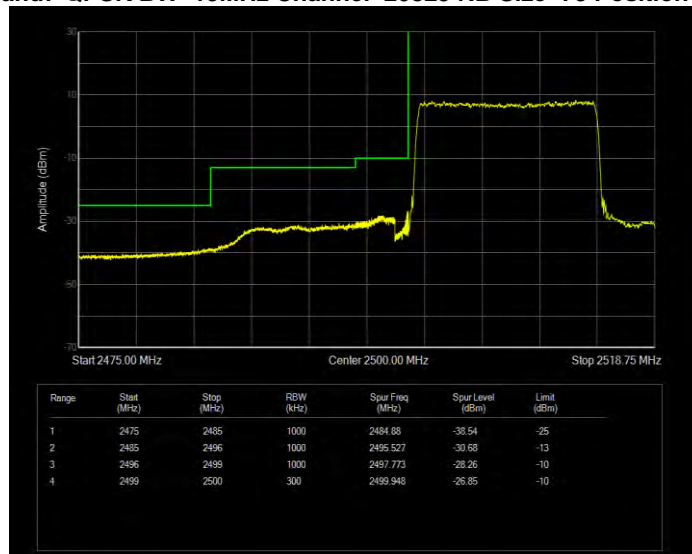

Band7 QPSK BW=10MHz Channel=20800 RB Size=1 Position=#0

Band7 QPSK BW=10MHz Channel=20800 RB Size=50 Position=#0

Band7 QPSK BW=10MHz Channel=21400 RB Size=1 Position=#0

Band7 QPSK BW=10MHz Channel=21400 RB Size=50 Position=#0

Band7 QPSK BW=15MHz Channel=20825 RB Size=1 Position=#0

Band7 QPSK BW=15MHz Channel=20825 RB Size=75 Position=#0

Band7 QPSK BW=15MHz Channel=21375 RB Size=1 Position=#0

Band7 QPSK BW=15MHz Channel=21375 RB Size=75 Position=#0