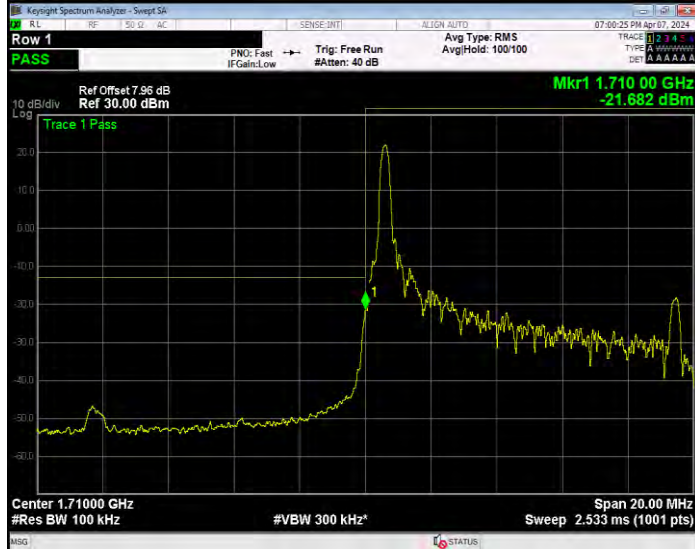

Band4 QPSK BW=10MHz Channel=20000 RB Size=1 Position=#0