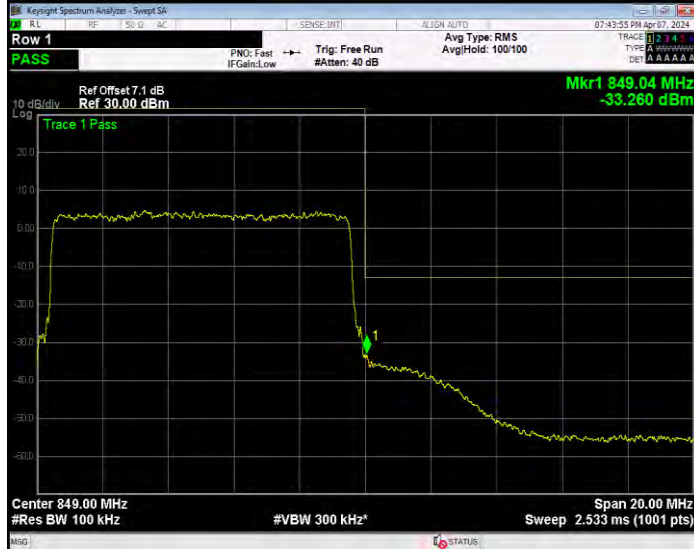

Band5 16QAM BW=10MHz Channel=20450 RB Size=1 Position=#0

Band5 16QAM BW=10MHz Channel=20450 RB Size=50 Position=#0

Band5 16QAM BW=10MHz Channel=20600 RB Size=1 Position=#0

Band5 16QAM BW=10MHz Channel=20600 RB Size=50 Position=#0