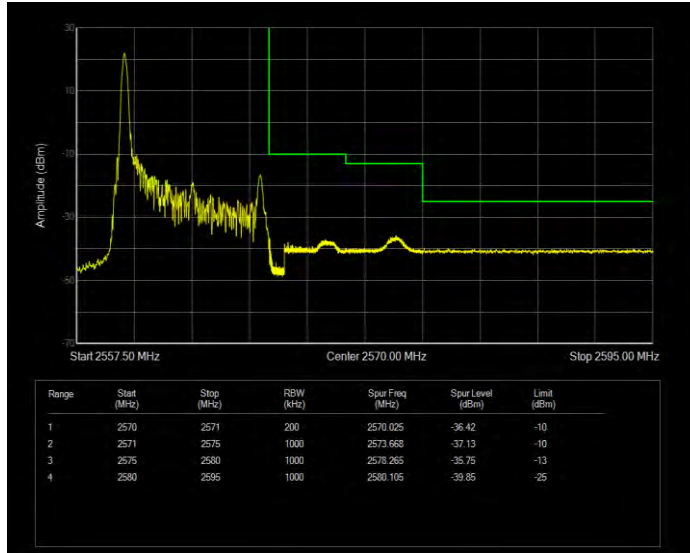

Band5 QPSK BW=5MHz Channel=20425 RB Size=1 Position=#0

Band5 QPSK BW=5MHz Channel=20425 RB Size=25 Position=#0

Band5 QPSK BW=5MHz Channel=20625 RB Size=1 Position=#0

Band5 QPSK BW=5MHz Channel=20625 RB Size=25 Position=#0

Band7 16QAM BW=10MHz Channel=20800 RB Size=1 Position=#0

Band7 16QAM BW=10MHz Channel=20800 RB Size=50 Position=#0

Band7 16QAM BW=10MHz Channel=21400 RB Size=1 Position=#0

Band7 16QAM BW=10MHz Channel=21400 RB Size=50 Position=#0