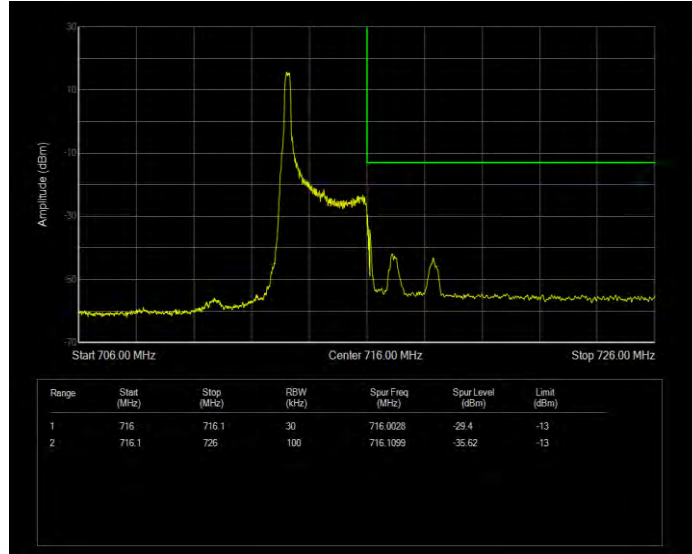

Band12 QPSK BW=3MHz Channel=23165 RB Size=1 Position=#0