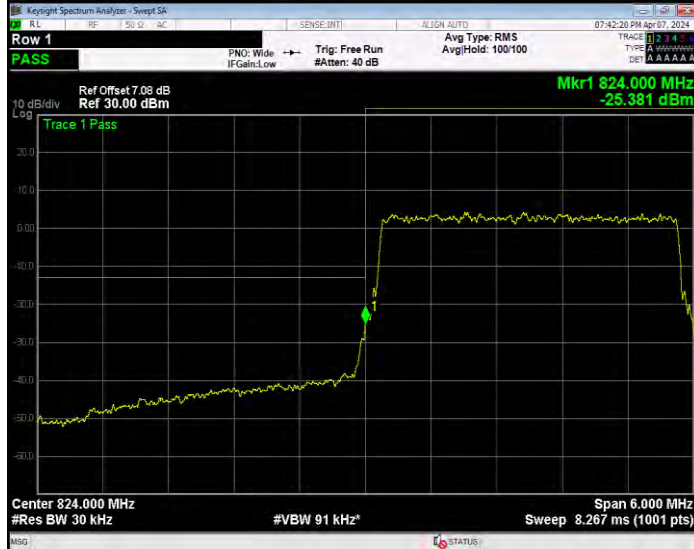

Band5 QPSK BW=3MHz Channel=20415 RB Size=15 Position=#0