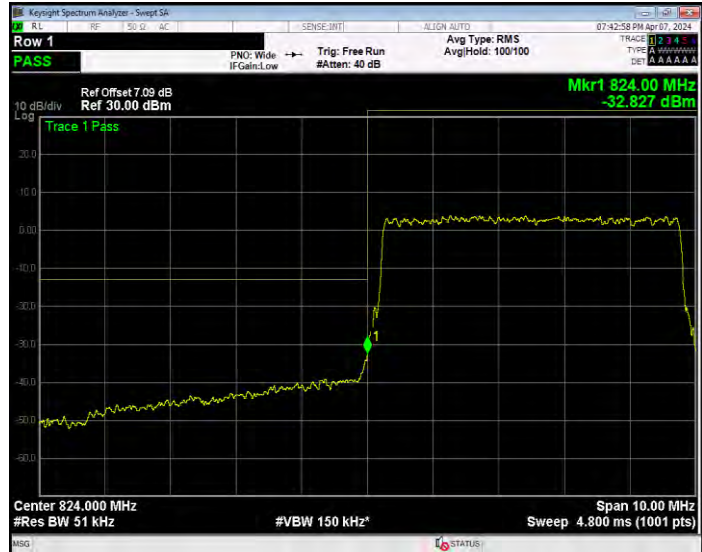

Band5 QPSK BW=5MHz Channel=20425 RB Size=25 Position=#0