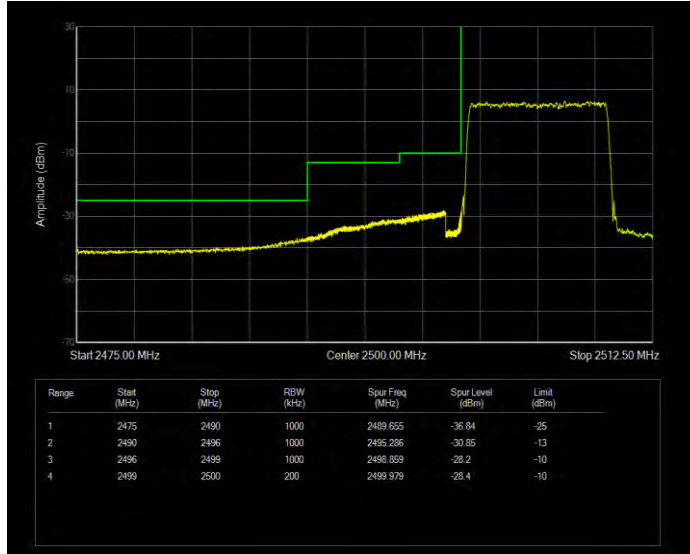

Band5 QPSK BW=5MHz Channel=20425 RB Size=1 Position=#0

Band5 QPSK BW=5MHz Channel=20425 RB Size=25 Position=#0

Band5 QPSK BW=5MHz Channel=20625 RB Size=1 Position=#0

Band5 QPSK BW=5MHz Channel=20625 RB Size=25 Position=#0

Band7 16QAM BW=10MHz Channel=20800 RB Size=1 Position=#0

Band7 16QAM BW=10MHz Channel=20800 RB Size=50 Position=#0

Band7 16QAM BW=10MHz Channel=21400 RB Size=1 Position=#0

Band7 16QAM BW=10MHz Channel=21400 RB Size=50 Position=#0