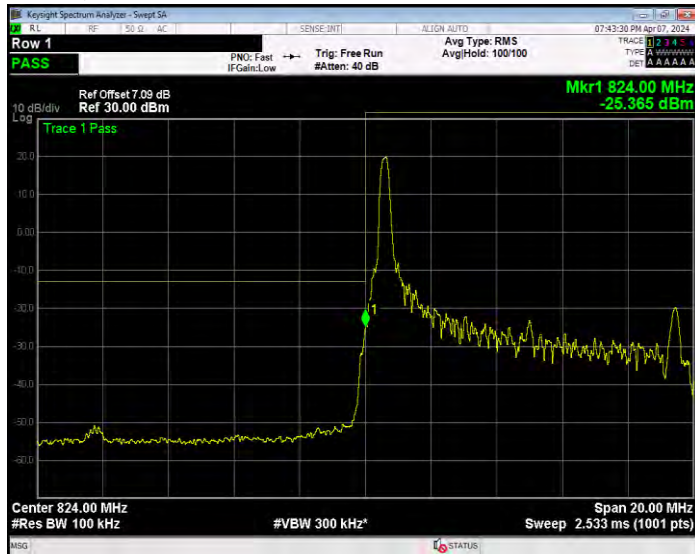

Band5 QPSK BW=10MHz Channel=20450 RB Size=1 Position=#0