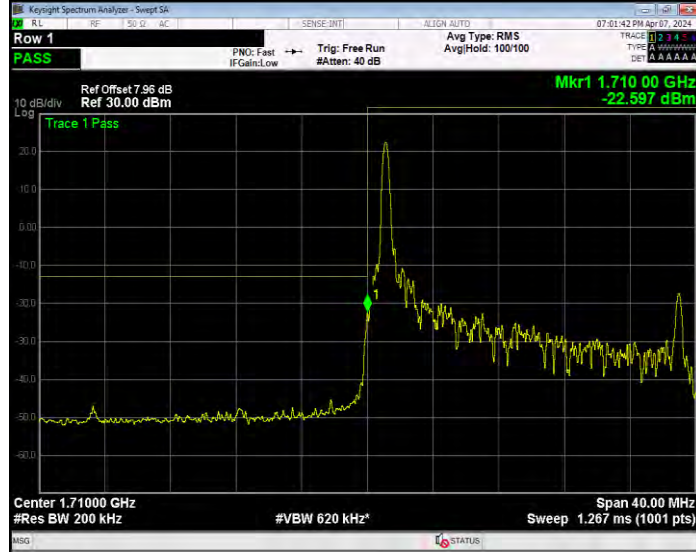

Band4 16QAM BW=20MHz Channel=20050 RB Size=1 Position=#0

Band4 16QAM BW=20MHz Channel=20050 RB Size=100 Position=#0

Band4 16QAM BW=20MHz Channel=20300 RB Size=1 Position=#0

Band4 16QAM BW=20MHz Channel=20300 RB Size=100 Position=#0