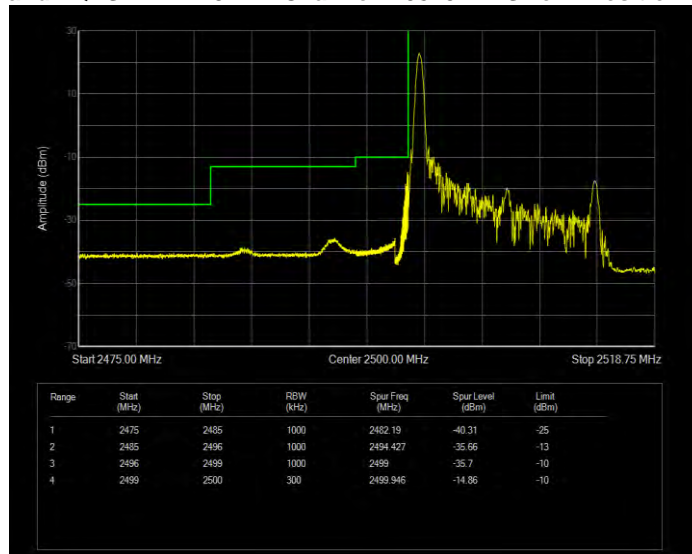

Band7 QPSK BW=15MHz Channel=20825 RB Size=1 Position=#0