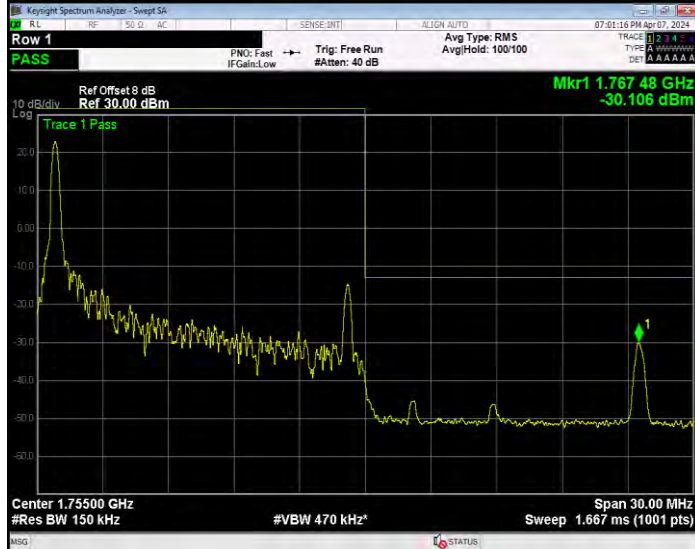

Band4 QPSK BW=15MHz Channel=20325 RB Size=1 Position=#0