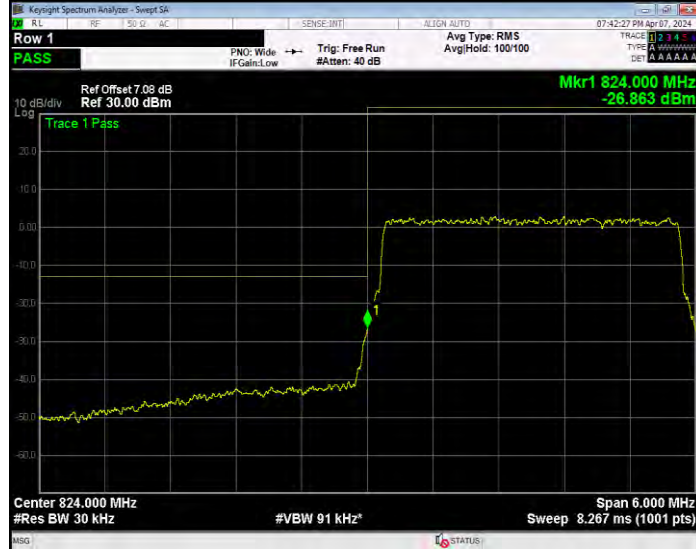

Band5 16QAM BW=10MHz Channel=20450 RB Size=1 Position=#0

Band5 16QAM BW=10MHz Channel=20450 RB Size=50 Position=#0

Band5 16QAM BW=10MHz Channel=20600 RB Size=1 Position=#0

Band5 16QAM BW=10MHz Channel=20600 RB Size=50 Position=#0

Band5 16QAM BW=3MHz Channel=20415 RB Size=1 Position=#0

Band5 16QAM BW=3MHz Channel=20415 RB Size=15 Position=#0

Band5 16QAM BW=3MHz Channel=20635 RB Size=1 Position=#0

Band5 16QAM BW=3MHz Channel=20635 RB Size=15 Position=#0