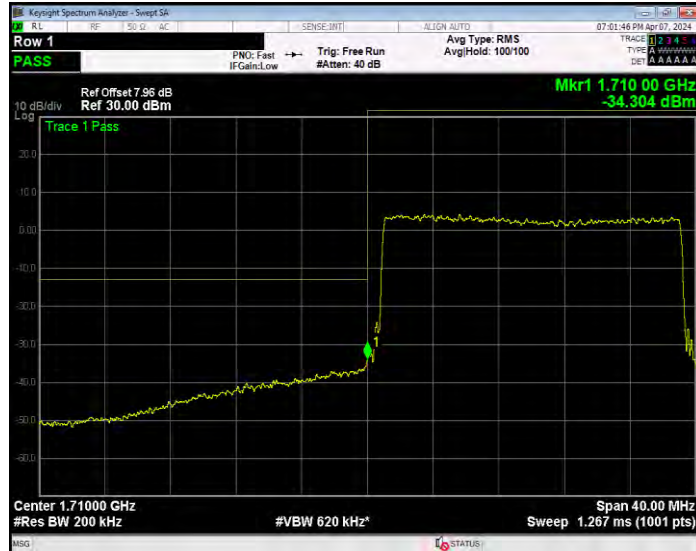

Band4 16QAM BW=20MHz Channel=20050 RB Size=1 Position=#0

Band4 16QAM BW=20MHz Channel=20050 RB Size=100 Position=#0

Band4 16QAM BW=20MHz Channel=20300 RB Size=1 Position=#0

Band4 16QAM BW=20MHz Channel=20300 RB Size=100 Position=#0