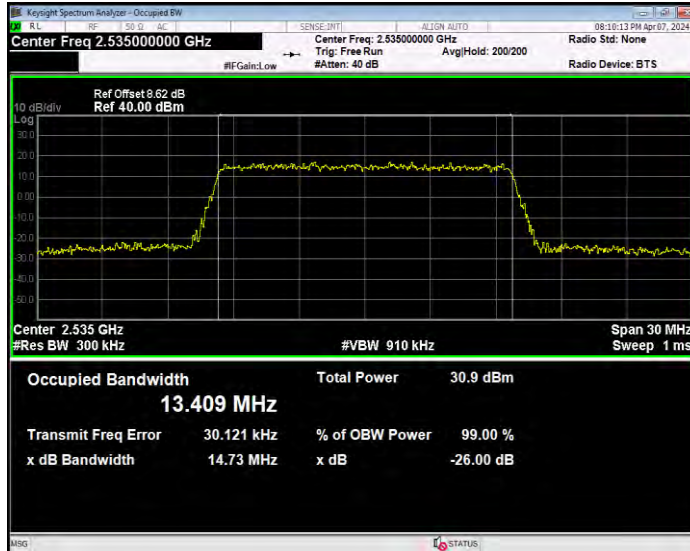

Band7 QPSK BW=15MHz Channel=21100 RB Size=75 Position=#0