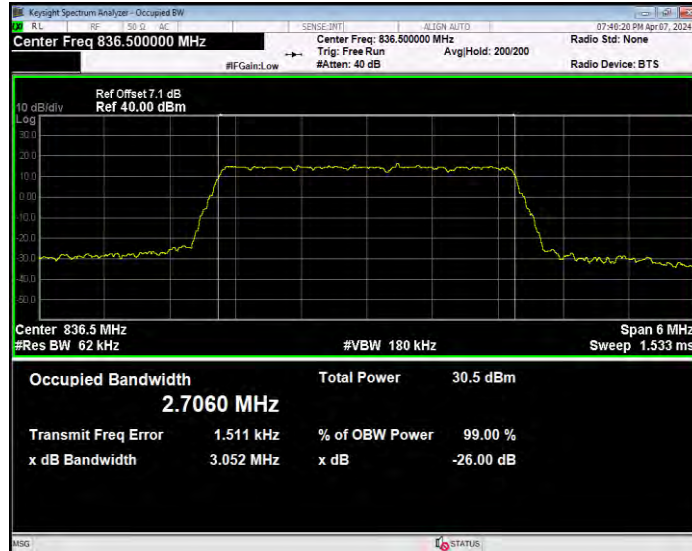

Band5 QPSK BW=3MHz Channel=20525 RB Size=15 Position=#0