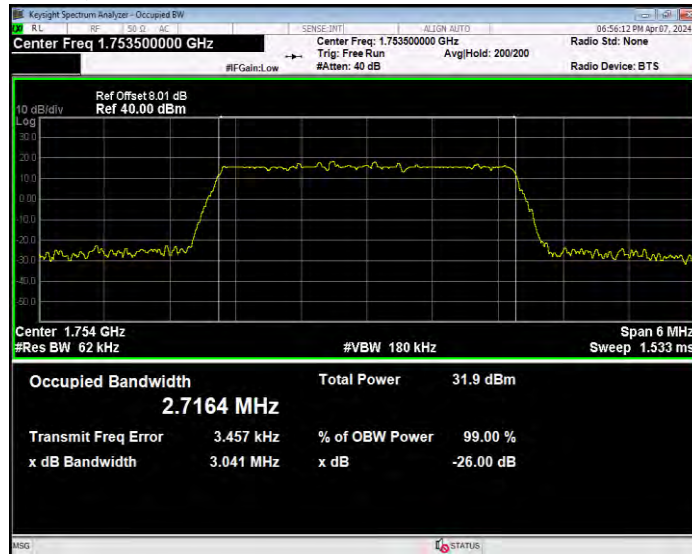

Band4 QPSK BW=3MHz Channel=19965 RB Size=15 Position=#0

Band4 QPSK BW=3MHz Channel=20175 RB Size=15 Position=#0

Band4 QPSK BW=3MHz Channel=20385 RB Size=15 Position=#0

Band4 QPSK BW=5MHz Channel=19975 RB Size=25 Position=#0