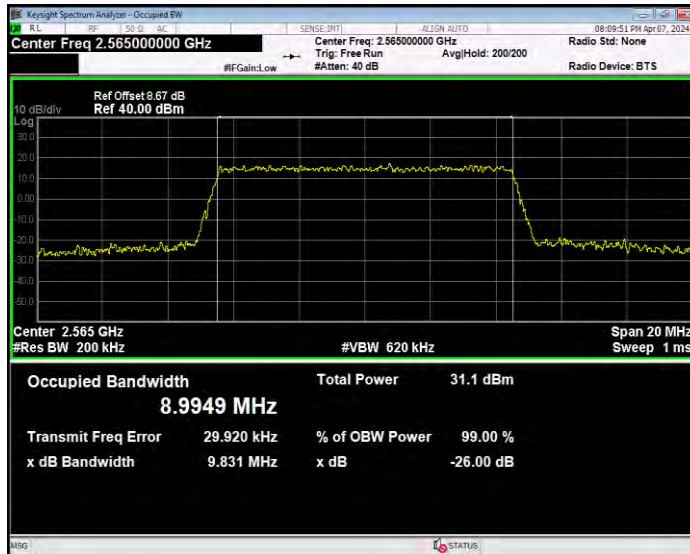

Band7 QPSK BW=10MHz Channel=21400 RB Size=50 Position=#0