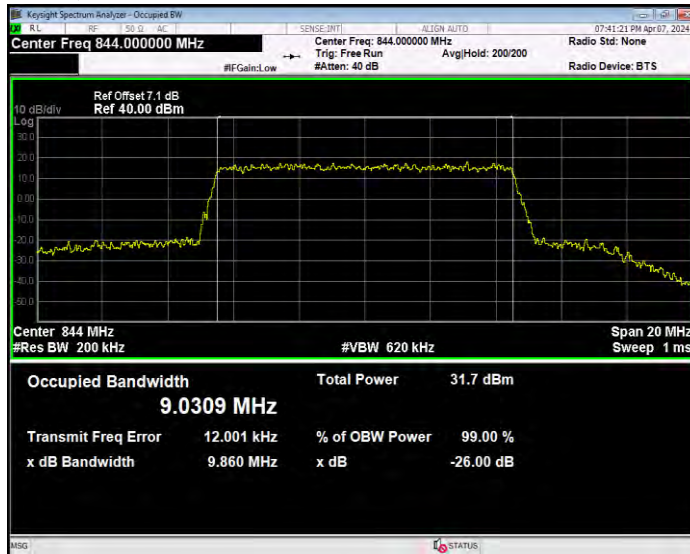

Band5 QPSK BW=1.4MHz Channel=20643 RB Size=6 Position=#0

Band5 QPSK BW=10MHz Channel=20450 RB Size=50 Position=#0

Band5 QPSK BW=10MHz Channel=20525 RB Size=50 Position=#0

Band5 QPSK BW=10MHz Channel=20600 RB Size=50 Position=#0