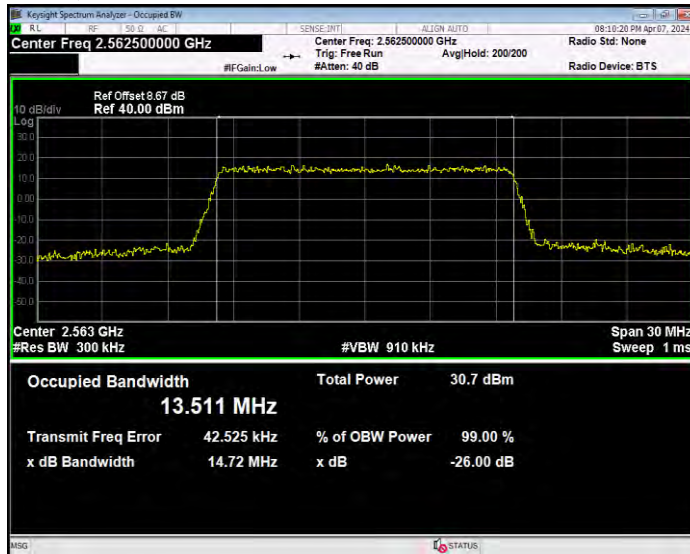

Band7 QPSK BW=10MHz Channel=21400 RB Size=50 Position=#0

Band7 QPSK BW=15MHz Channel=20825 RB Size=75 Position=#0

Band7 QPSK BW=15MHz Channel=21100 RB Size=75 Position=#0

Band7 QPSK BW=15MHz Channel=21375 RB Size=75 Position=#0