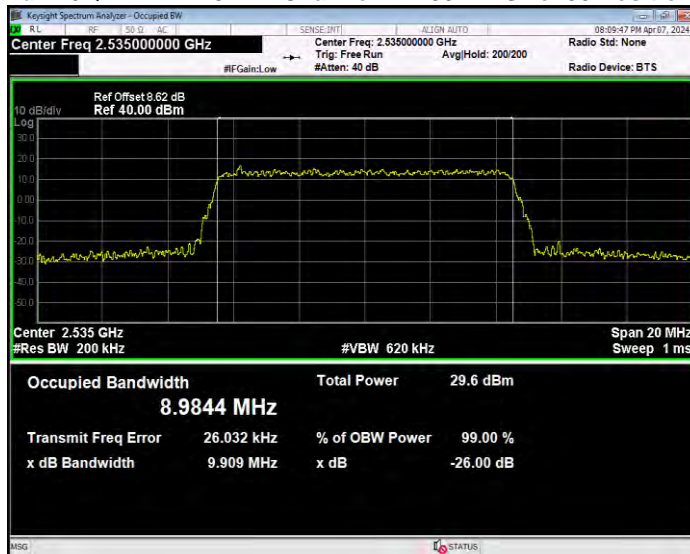

Band5 QPSK BW=5MHz Channel=20525 RB Size=25 Position=#0

Band5 QPSK BW=5MHz Channel=20625 RB Size=25 Position=#0

Band7 16QAM BW=10MHz Channel=20800 RB Size=50 Position=#0

Band7 16QAM BW=10MHz Channel=21100 RB Size=50 Position=#0