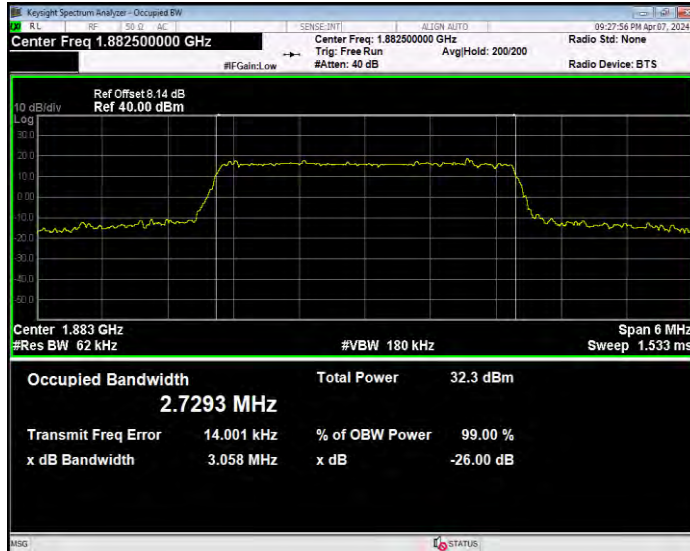

Band25 QPSK BW=3MHz Channel=26365 RB Size=15 Position=#0