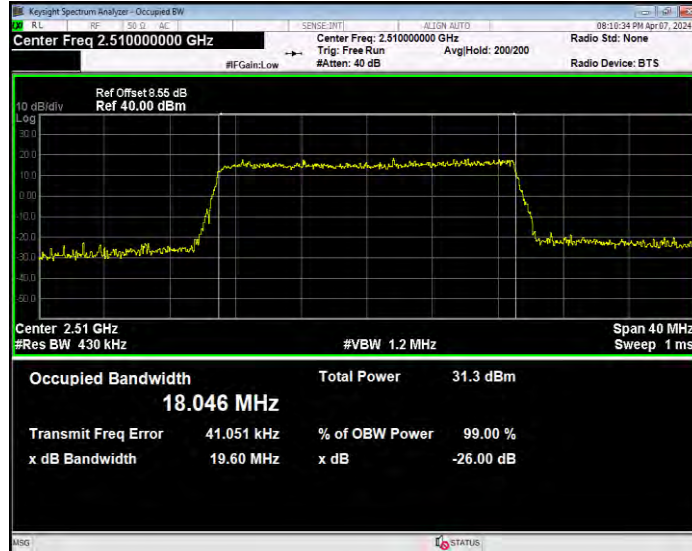

Band7 QPSK BW=20MHz Channel=20850 RB Size=100 Position=#0