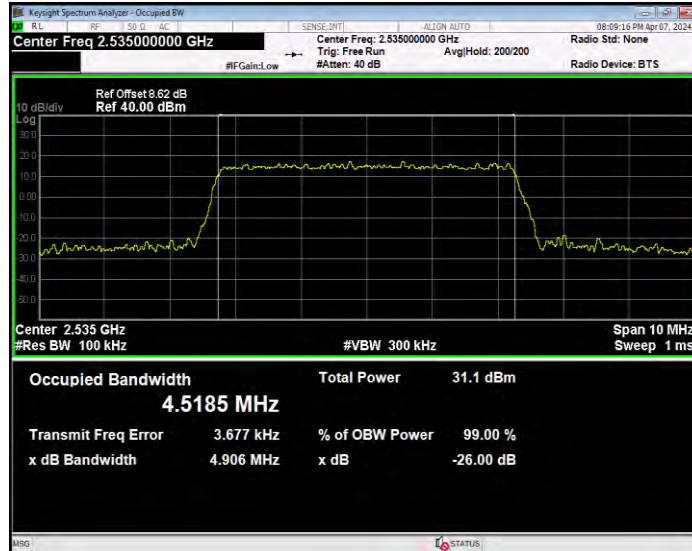

Band7 QPSK BW=5MHz Channel=21100 RB Size=25 Position=#0