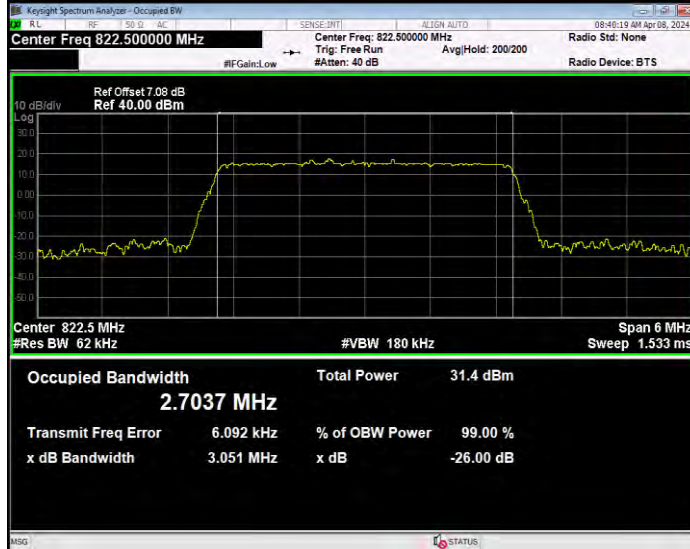

Band26(814-824) QPSK BW=10MHz Channel=26740 RB Size=50 Position=#0

Band26(814-824) QPSK BW=3MHz Channel=26705 RB Size=15 Position=#0

Band26(814-824) QPSK BW=3MHz Channel=26740 RB Size=15 Position=#0

Band26(814-824) QPSK BW=3MHz Channel=26775 RB Size=15 Position=#0