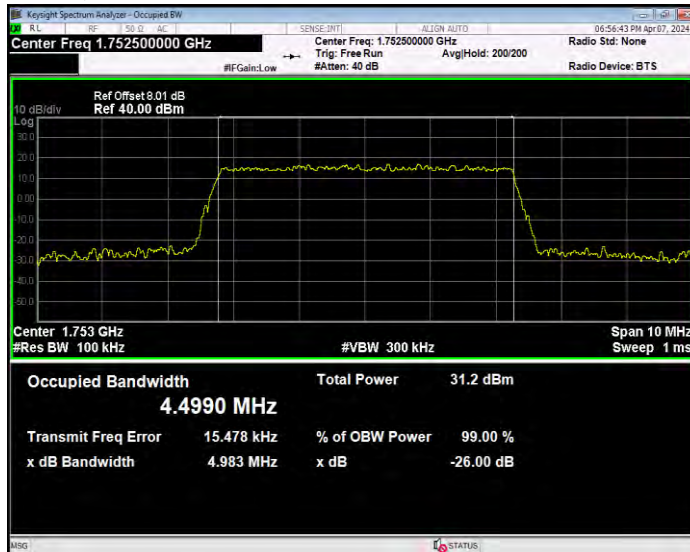

Band4 QPSK BW=5MHz Channel=20375 RB Size=25 Position=#0