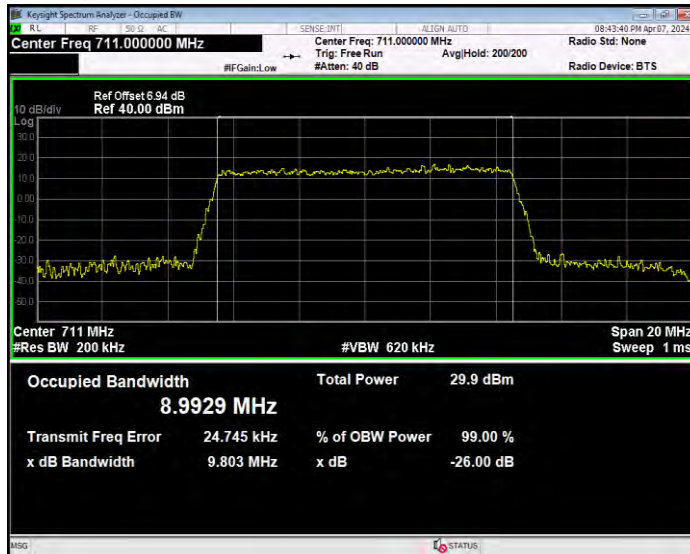

Band12 QPSK BW=1.4MHz Channel=23173 RB Size=6 Position=#0

Band12 QPSK BW=10MHz Channel=23060 RB Size=50 Position=#0

Band12 QPSK BW=10MHz Channel=23095 RB Size=50 Position=#0

Band12 QPSK BW=10MHz Channel=23130 RB Size=50 Position=#0