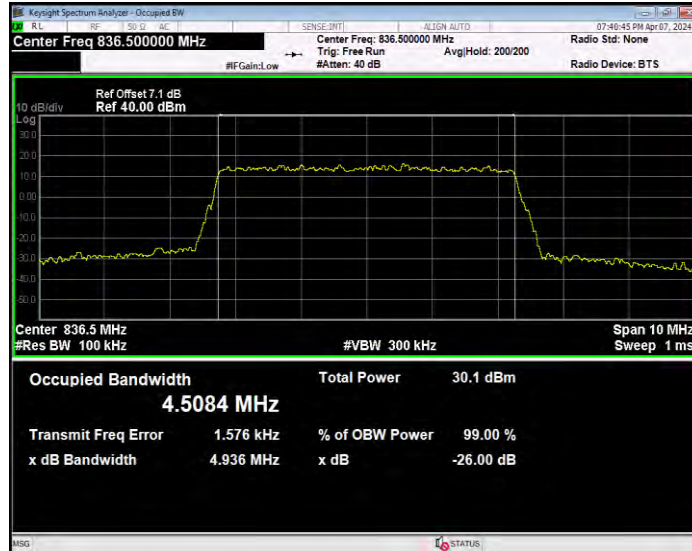

Band5 QPSK BW=5MHz Channel=20525 RB Size=25 Position=#0