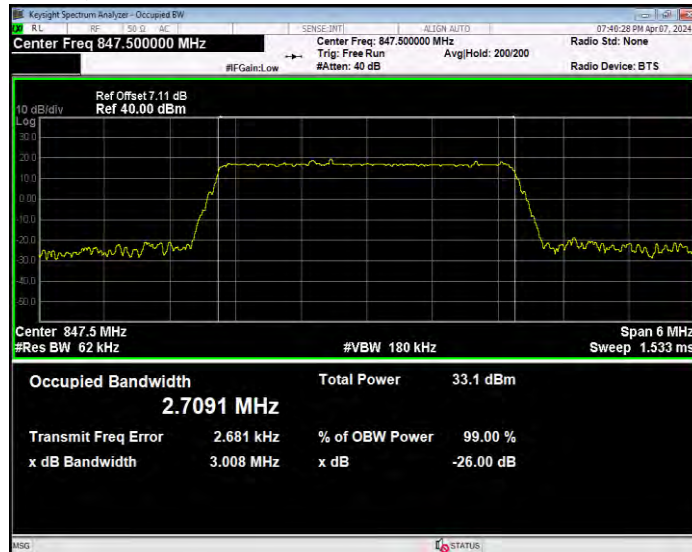

Band5 QPSK BW=3MHz Channel=20635 RB Size=15 Position=#0