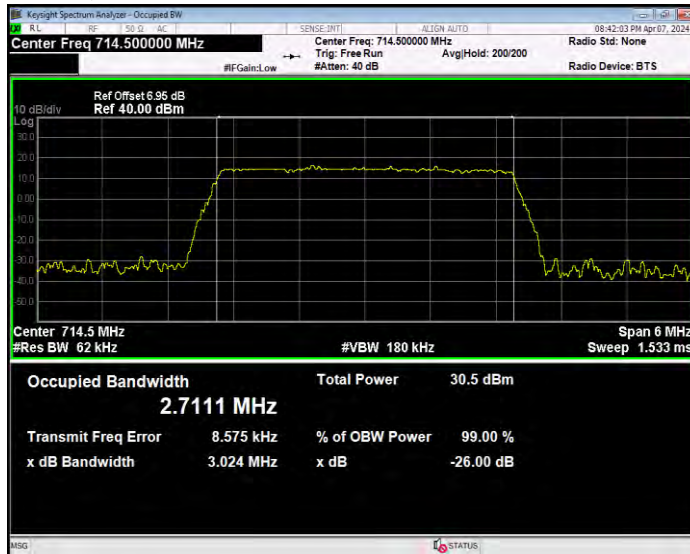

Band12 QPSK BW=3MHz Channel=23165 RB Size=15 Position=#0