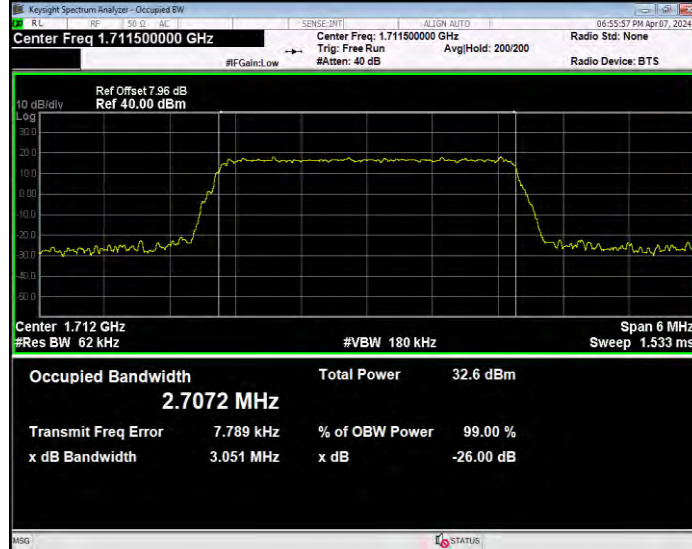

Band4 QPSK BW=3MHz Channel=19965 RB Size=15 Position=#0

Band4 QPSK BW=3MHz Channel=20175 RB Size=15 Position=#0

Band4 QPSK BW=3MHz Channel=20385 RB Size=15 Position=#0

Band4 QPSK BW=5MHz Channel=19975 RB Size=25 Position=#0