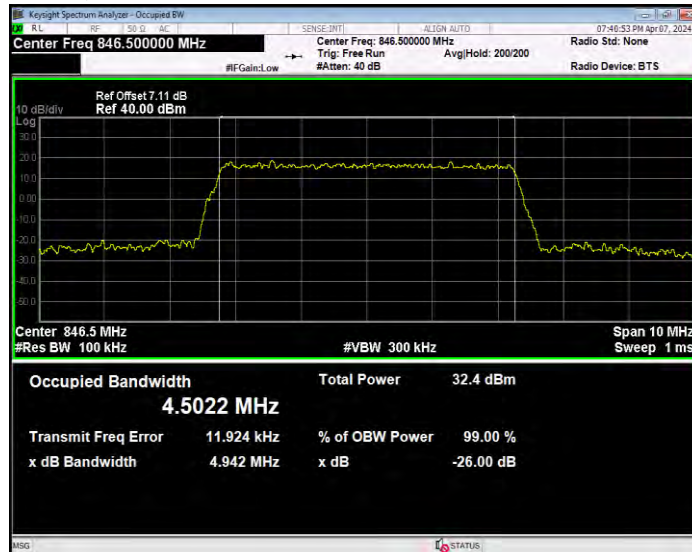

Band5 QPSK BW=5MHz Channel=20625 RB Size=25 Position=#0