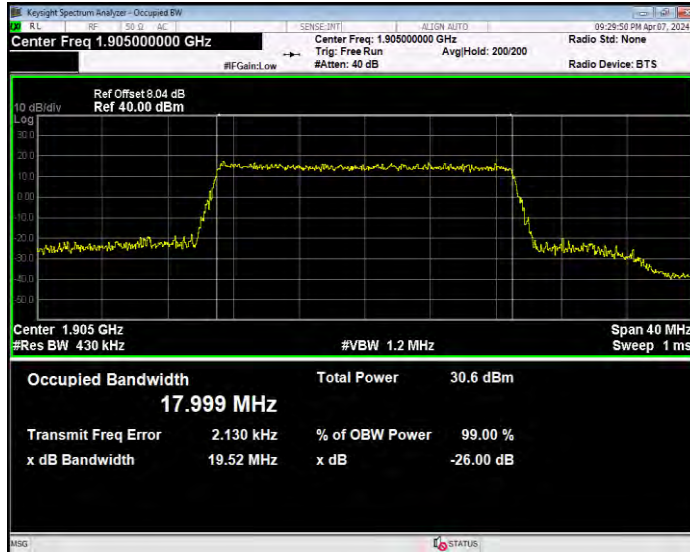

Band25 QPSK BW=15MHz Channel=26615 RB Size=75 Position=#0

Band25 QPSK BW=20MHz Channel=26140 RB Size=100 Position=#0

Band25 QPSK BW=20MHz Channel=26365 RB Size=100 Position=#0

Band25 QPSK BW=20MHz Channel=26590 RB Size=100 Position=#0