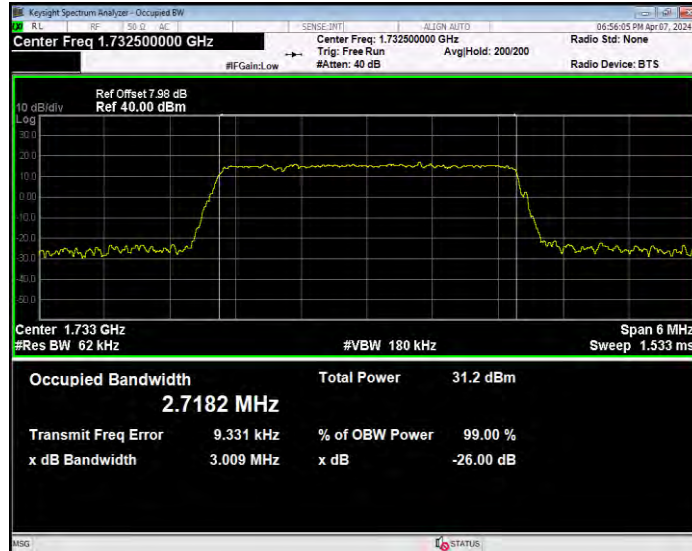

Band4 QPSK BW=3MHz Channel=19965 RB Size=15 Position=#0

Band4 QPSK BW=3MHz Channel=20175 RB Size=15 Position=#0

Band4 QPSK BW=3MHz Channel=20385 RB Size=15 Position=#0

Band4 QPSK BW=5MHz Channel=19975 RB Size=25 Position=#0