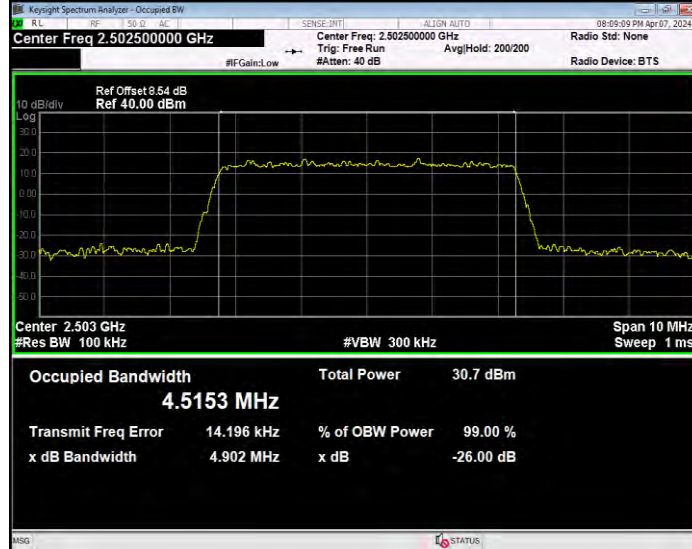

Band7 QPSK BW=20MHz Channel=20850 RB Size=100 Position=#0

Band7 QPSK BW=20MHz Channel=21100 RB Size=100 Position=#0

Band7 QPSK BW=20MHz Channel=21350 RB Size=100 Position=#0

Band7 QPSK BW=5MHz Channel=20775 RB Size=25 Position=#0