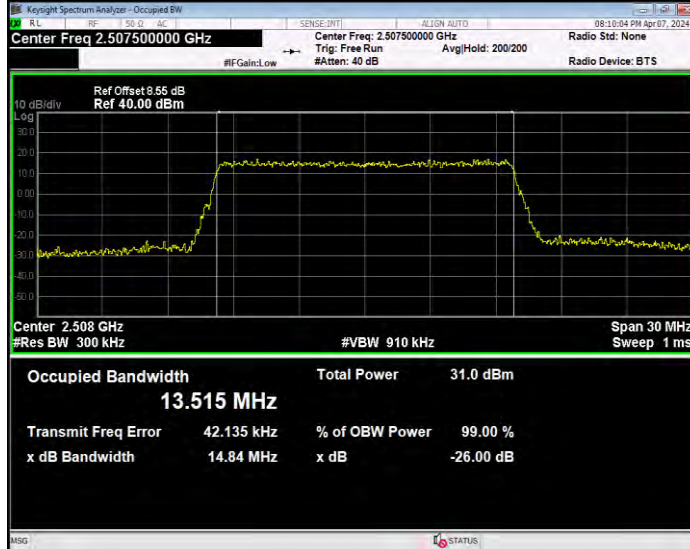

Band7 QPSK BW=15MHz Channel=20825 RB Size=75 Position=#0