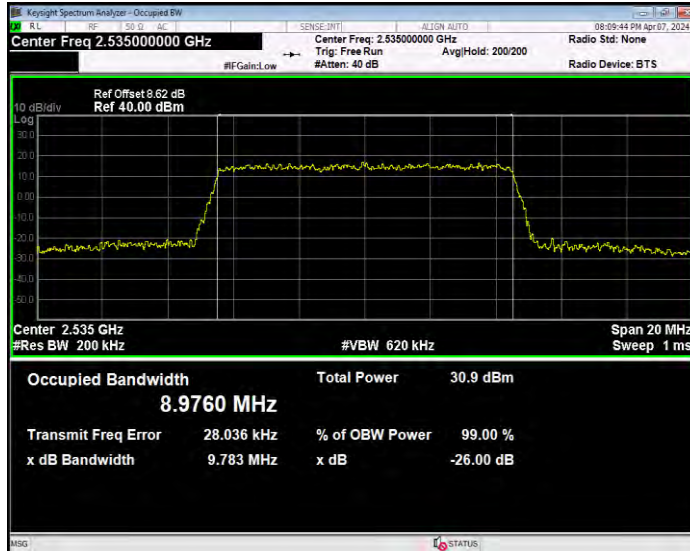

Band7 16QAM BW=5MHz Channel=21100 RB Size=25 Position=#0

Band7 16QAM BW=5MHz Channel=21425 RB Size=25 Position=#0

Band7 QPSK BW=10MHz Channel=20800 RB Size=50 Position=#0

Band7 QPSK BW=10MHz Channel=21100 RB Size=50 Position=#0