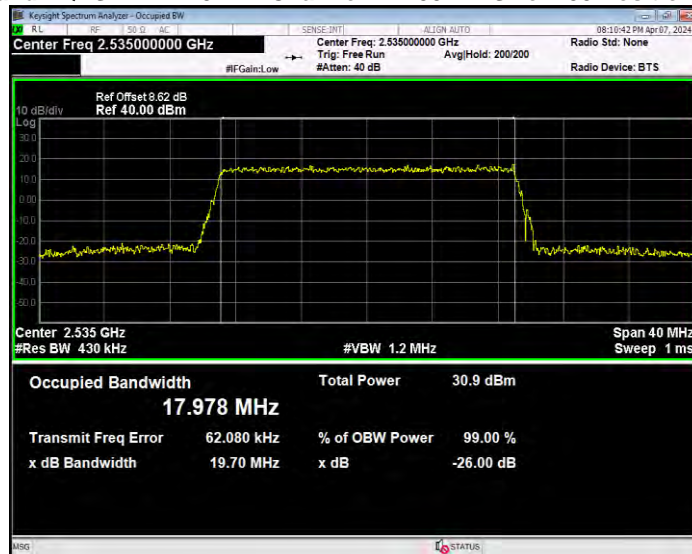

Band7 QPSK BW=20MHz Channel=21100 RB Size=100 Position=#0