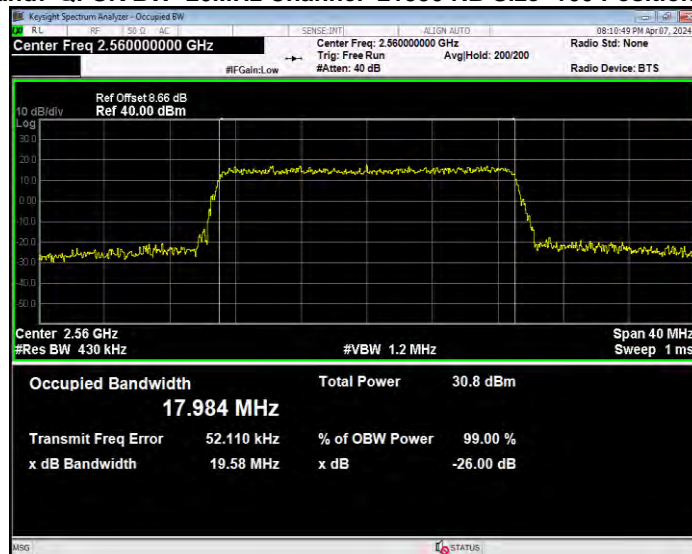

Band7 QPSK BW=20MHz Channel=21350 RB Size=100 Position=#0