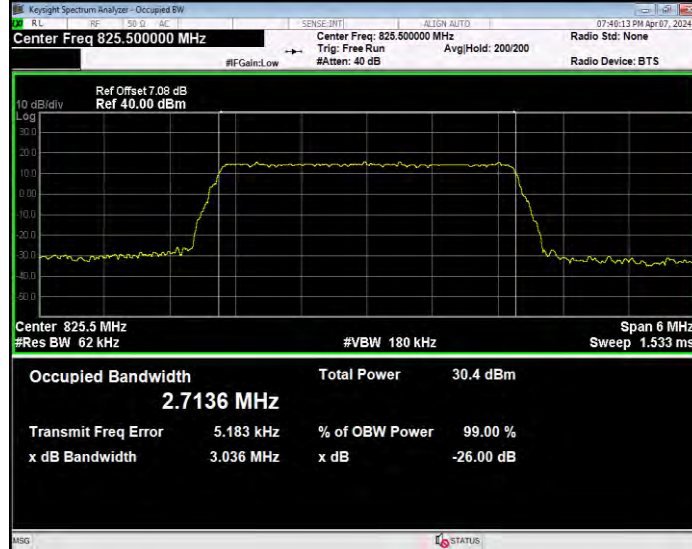

Band5 QPSK BW=3MHz Channel=20415 RB Size=15 Position=#0