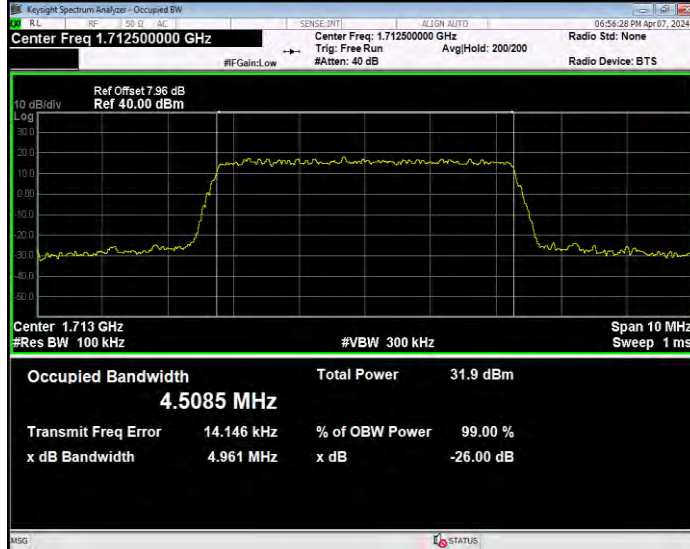

Band4 QPSK BW=3MHz Channel=19965 RB Size=15 Position=#0

Band4 QPSK BW=3MHz Channel=20175 RB Size=15 Position=#0

Band4 QPSK BW=3MHz Channel=20385 RB Size=15 Position=#0

Band4 QPSK BW=5MHz Channel=19975 RB Size=25 Position=#0