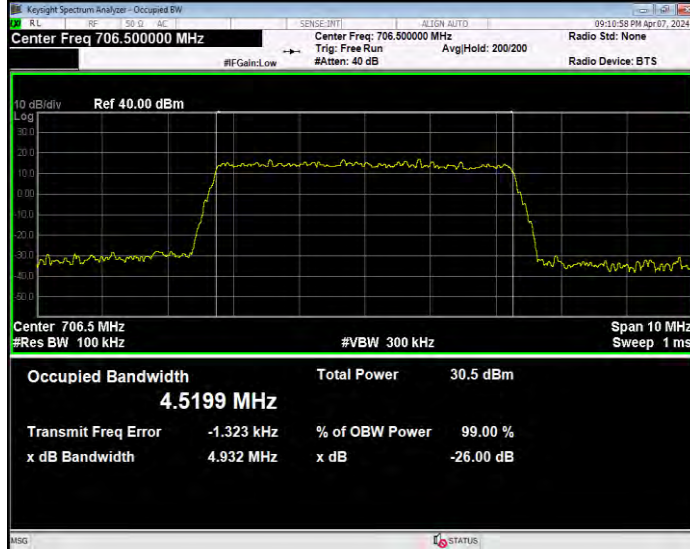

Band17 QPSK BW=10MHz Channel=23780 RB Size=50 Position=#0

Band17 QPSK BW=10MHz Channel=23790 RB Size=50 Position=#0

Band17 QPSK BW=10MHz Channel=23800 RB Size=50 Position=#0

Band17 QPSK BW=5MHz Channel=23755 RB Size=25 Position=#0