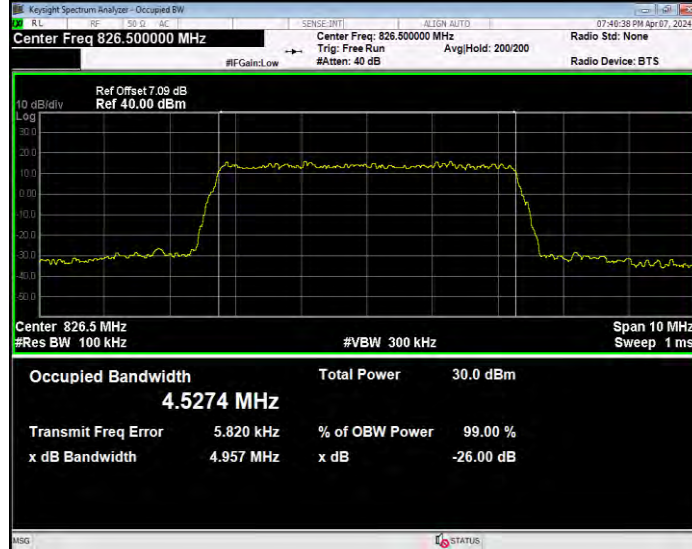

Band5 QPSK BW=3MHz Channel=20415 RB Size=15 Position=#0

Band5 QPSK BW=3MHz Channel=20525 RB Size=15 Position=#0

Band5 QPSK BW=3MHz Channel=20635 RB Size=15 Position=#0

Band5 QPSK BW=5MHz Channel=20425 RB Size=25 Position=#0