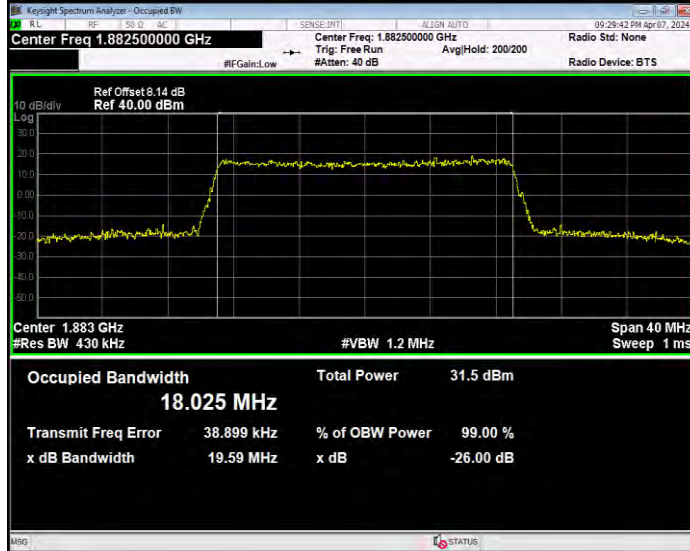

Band25 QPSK BW=20MHz Channel=26365 RB Size=100 Position=#0