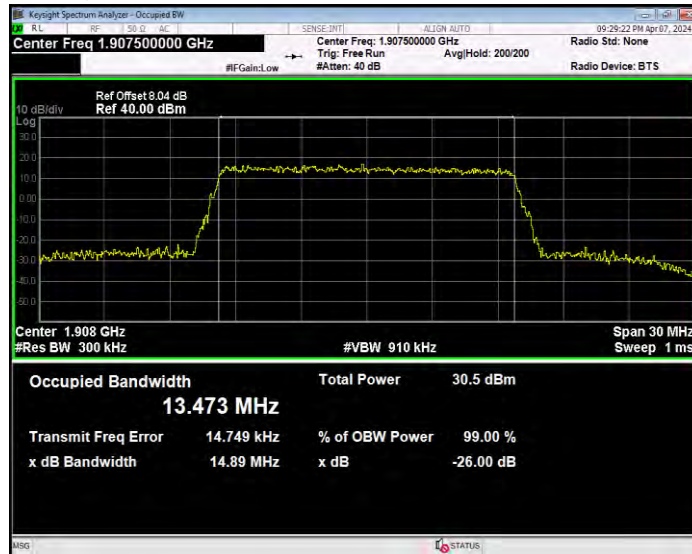

Band25 QPSK BW=15MHz Channel=26615 RB Size=75 Position=#0