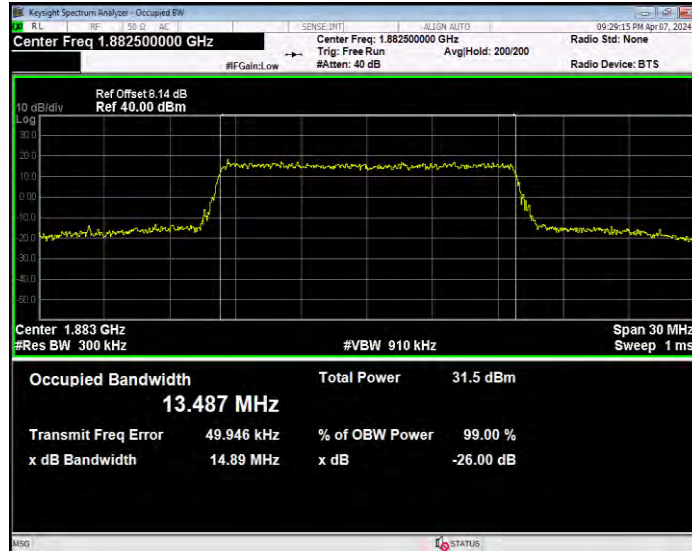

Band25 QPSK BW=10MHz Channel=26365 RB Size=50 Position=#0

Band25 QPSK BW=10MHz Channel=26640 RB Size=50 Position=#0

Band25 QPSK BW=15MHz Channel=26115 RB Size=75 Position=#0

Band25 QPSK BW=15MHz Channel=26365 RB Size=75 Position=#0