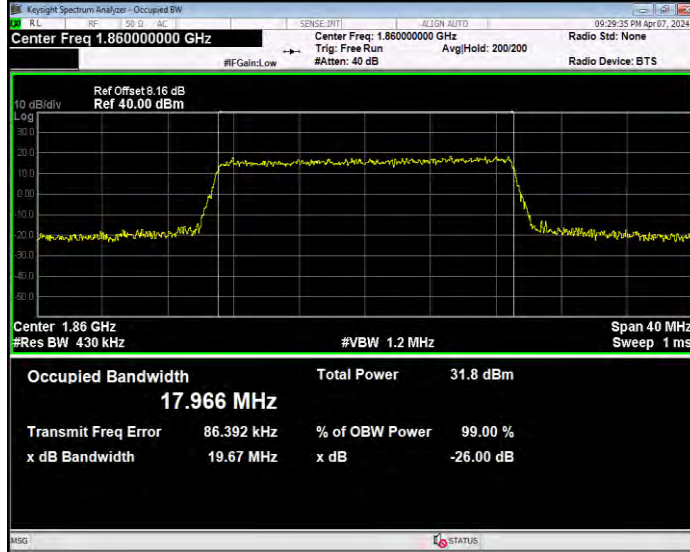

Band25 QPSK BW=20MHz Channel=26140 RB Size=100 Position=#0