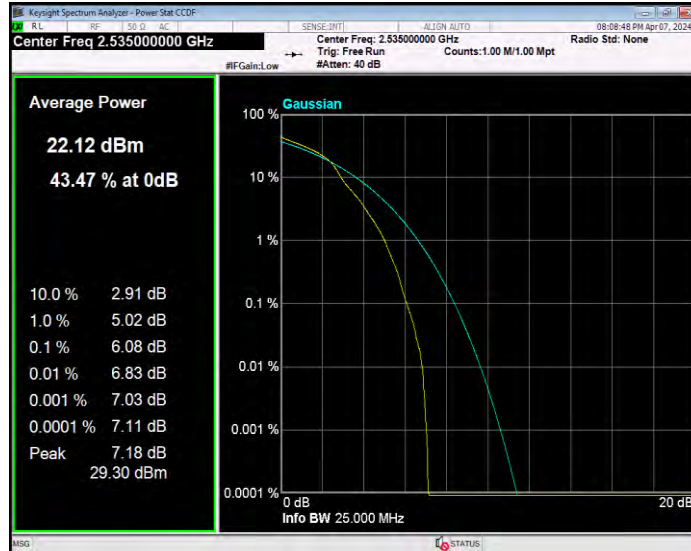

**Band7 16QAM BW=10MHz Channel=20800 RB Size=1 Position=#0**

**Band7 16QAM BW=10MHz Channel=21100 RB Size=1 Position=#0**

**Band7 16QAM BW=10MHz Channel=21400 RB Size=1 Position=#0**

**Band7 16QAM BW=15MHz Channel=20825 RB Size=1 Position=#0**

**Band7 16QAM BW=15MHz Channel=21100 RB Size=1 Position=#0**

**Band7 16QAM BW=15MHz Channel=21375 RB Size=1 Position=#0**

**Band7 16QAM BW=20MHz Channel=20850 RB Size=1 Position=#0**

**Band7 16QAM BW=20MHz Channel=21100 RB Size=1 Position=#0**