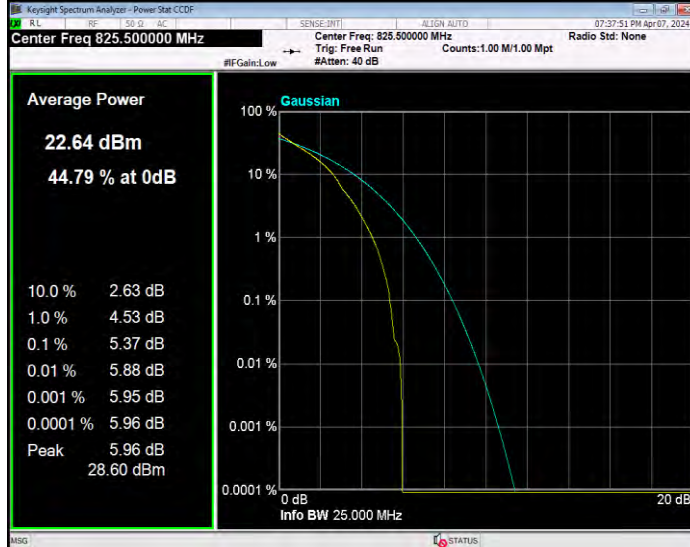

**Band5 QPSK BW=1.4MHz Channel=20407 RB Size=1 Position=#0**

**Band5 QPSK BW=1.4MHz Channel=20525 RB Size=1 Position=#0**

**Band5 QPSK BW=1.4MHz Channel=20643 RB Size=1 Position=#0**

**Band5 QPSK BW=10MHz Channel=20450 RB Size=1 Position=#0**

**Band5 QPSK BW=10MHz Channel=20525 RB Size=1 Position=#0**

**Band5 QPSK BW=10MHz Channel=20600 RB Size=1 Position=#0**

**Band5 QPSK BW=3MHz Channel=20415 RB Size=1 Position=#0**

**Band5 QPSK BW=3MHz Channel=20525 RB Size=1 Position=#0**