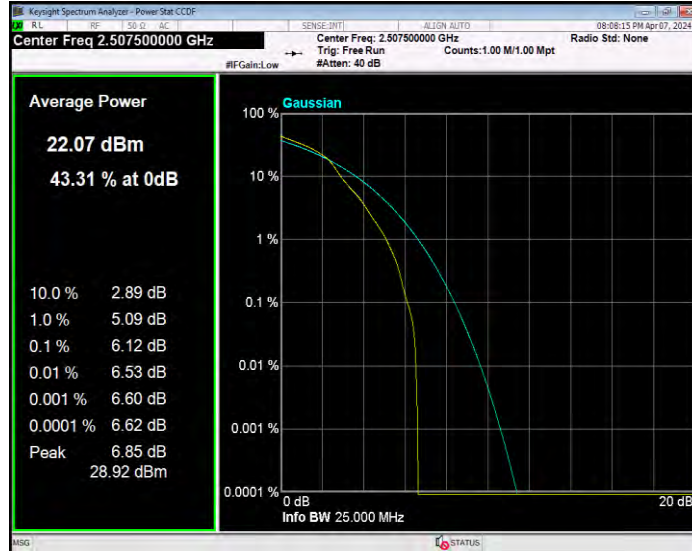

**Band7 16QAM BW=10MHz Channel=20800 RB Size=1 Position=#0**

**Band7 16QAM BW=10MHz Channel=21100 RB Size=1 Position=#0**

**Band7 16QAM BW=10MHz Channel=21400 RB Size=1 Position=#0**

**Band7 16QAM BW=15MHz Channel=20825 RB Size=1 Position=#0**