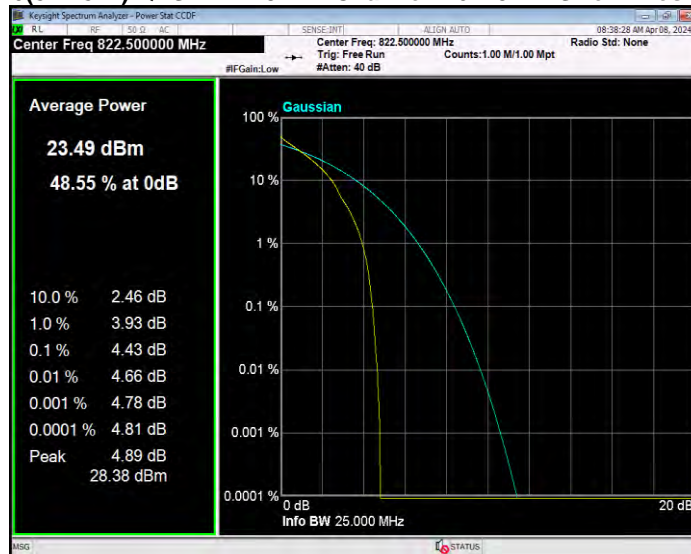

Band26(814-824) QPSK BW=3MHz Channel=26775 RB Size=1 Position=#0