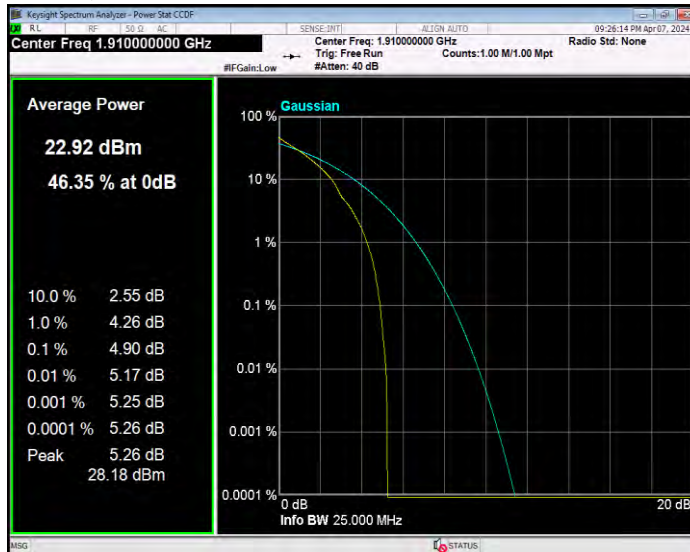

**Band25 QPSK BW=1.4MHz Channel=26683 RB Size=1 Position=#0**

**Band25 QPSK BW=10MHz Channel=26090 RB Size=1 Position=#0**

**Band25 QPSK BW=10MHz Channel=26365 RB Size=1 Position=#0**

**Band25 QPSK BW=10MHz Channel=26640 RB Size=1 Position=#0**