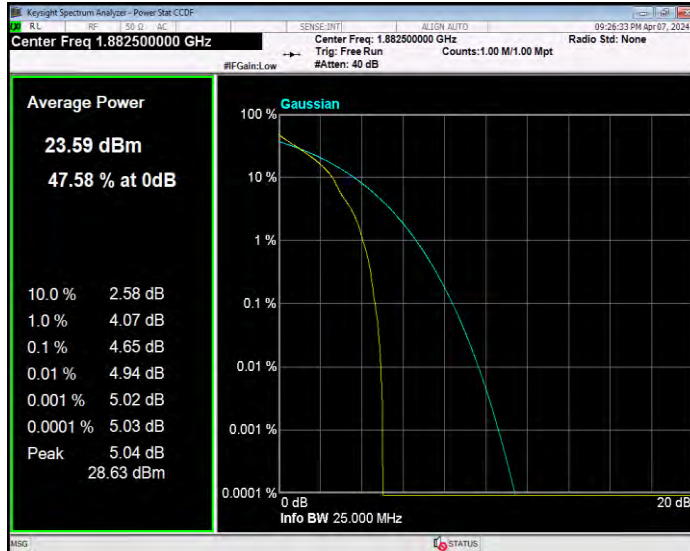

Band25 QPSK BW=15MHz Channel=26365 RB Size=1 Position=#0