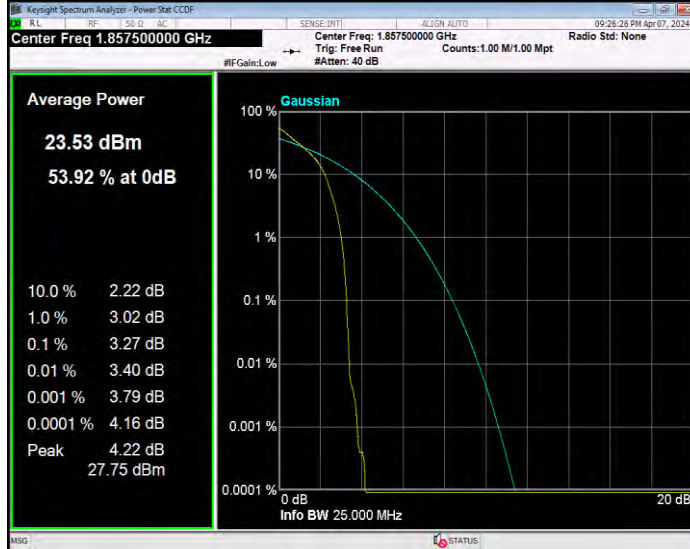

Band25 QPSK BW=15MHz Channel=26115 RB Size=1 Position=#0