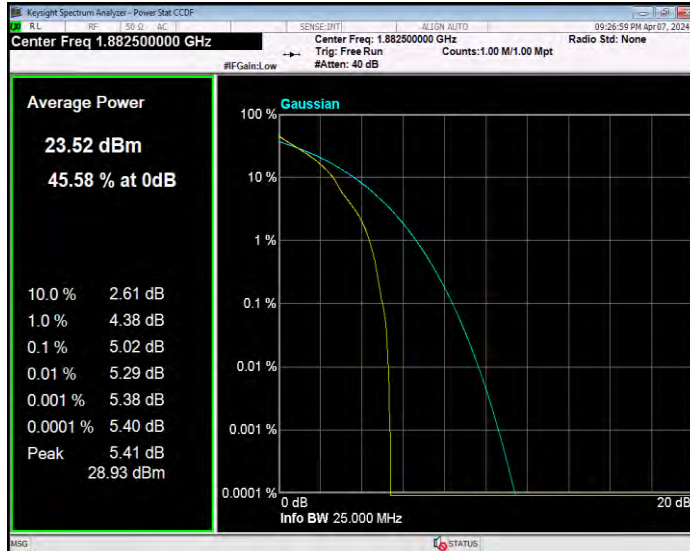

Band25 QPSK BW=20MHz Channel=26365 RB Size=1 Position=#0