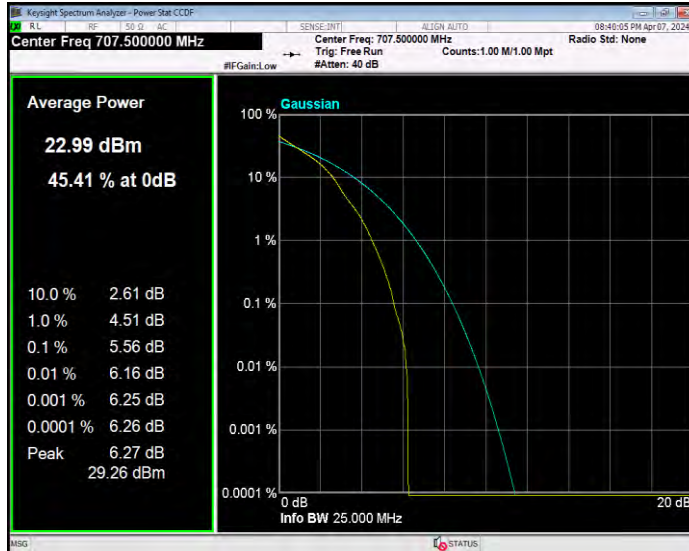

**Band12 QPSK BW=10MHz Channel=23095 RB Size=1 Position=#0**

**Band12 QPSK BW=10MHz Channel=23130 RB Size=1 Position=#0**

**Band12 QPSK BW=3MHz Channel=23025 RB Size=1 Position=#0**

**Band12 QPSK BW=3MHz Channel=23095 RB Size=1 Position=#0**