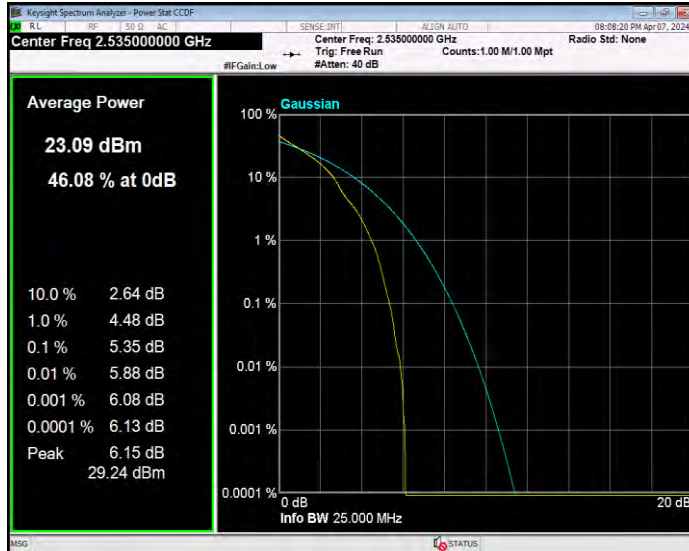

Band7 QPSK BW=15MHz Channel=21100 RB Size=1 Position=#0