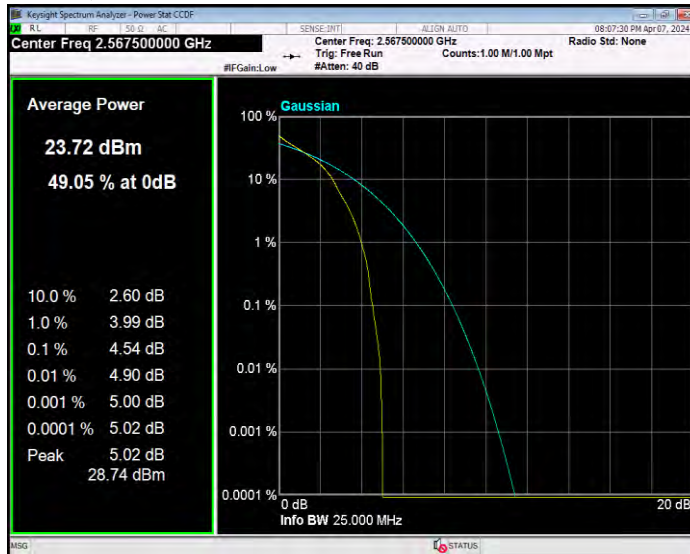

**Band7 QPSK BW=20MHz Channel=21350 RB Size=1 Position=#0**

**Band7 QPSK BW=5MHz Channel=20775 RB Size=1 Position=#0**

**Band7 QPSK BW=5MHz Channel=21100 RB Size=1 Position=#0**

**Band7 QPSK BW=5MHz Channel=21425 RB Size=1 Position=#0**