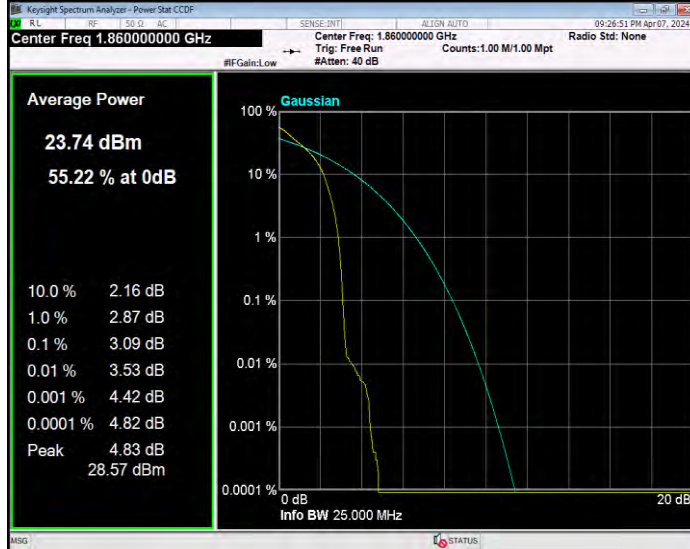

**Band25 QPSK BW=15MHz Channel=26115 RB Size=1 Position=#0**

**Band25 QPSK BW=15MHz Channel=26365 RB Size=1 Position=#0**

**Band25 QPSK BW=15MHz Channel=26615 RB Size=1 Position=#0**

**Band25 QPSK BW=20MHz Channel=26140 RB Size=1 Position=#0**