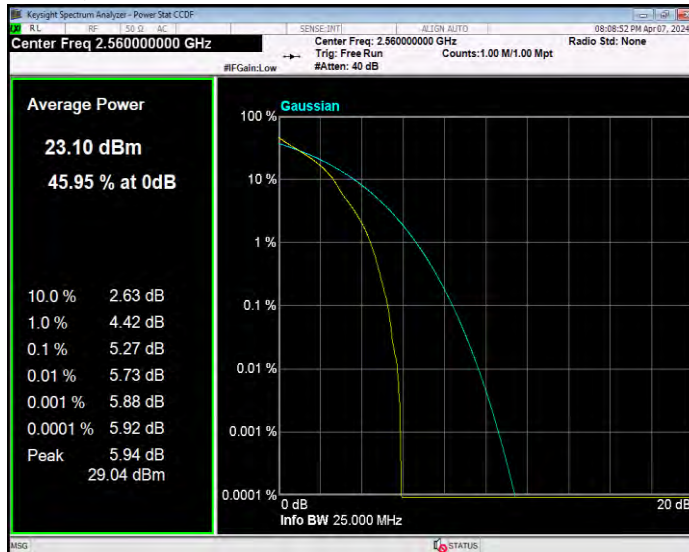

Band7 QPSK BW=20MHz Channel=21350 RB Size=1 Position=#0