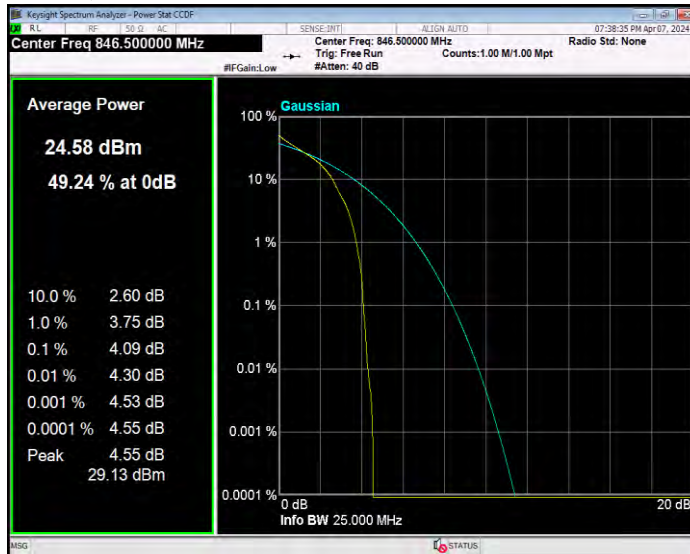

**Band5 QPSK BW=3MHz Channel=20635 RB Size=1 Position=#0**

**Band5 QPSK BW=5MHz Channel=20425 RB Size=1 Position=#0**

**Band5 QPSK BW=5MHz Channel=20525 RB Size=1 Position=#0**

**Band5 QPSK BW=5MHz Channel=20625 RB Size=1 Position=#0**