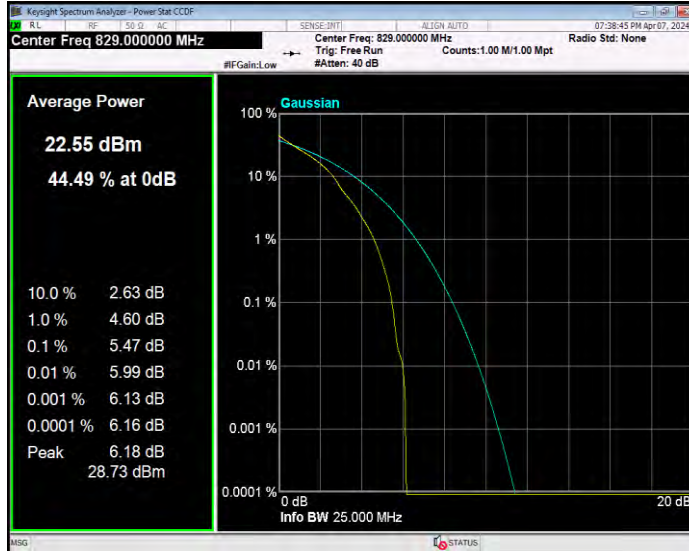

**Band5 QPSK BW=1.4MHz Channel=20407 RB Size=1 Position=#0**

**Band5 QPSK BW=1.4MHz Channel=20525 RB Size=1 Position=#0**

**Band5 QPSK BW=1.4MHz Channel=20643 RB Size=1 Position=#0**

**Band5 QPSK BW=10MHz Channel=20450 RB Size=1 Position=#0**

**Band5 QPSK BW=10MHz Channel=20525 RB Size=1 Position=#0**

**Band5 QPSK BW=10MHz Channel=20600 RB Size=1 Position=#0**

**Band5 QPSK BW=3MHz Channel=20415 RB Size=1 Position=#0**

**Band5 QPSK BW=3MHz Channel=20525 RB Size=1 Position=#0**