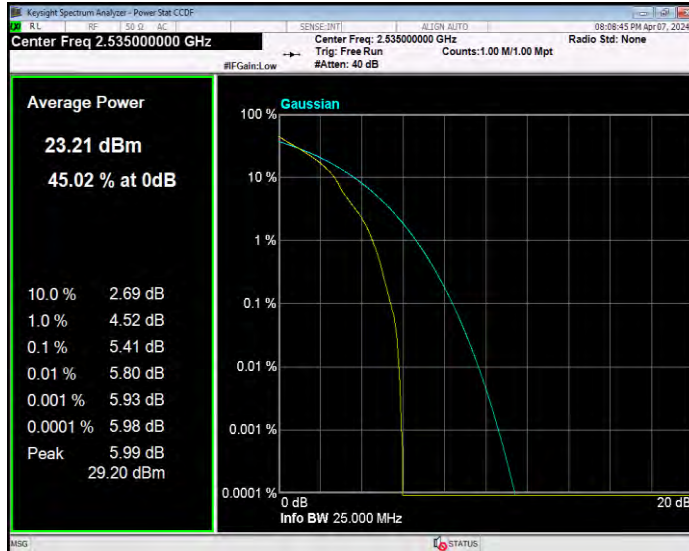

**Band7 QPSK BW=15MHz Channel=21100 RB Size=1 Position=#0**

**Band7 QPSK BW=15MHz Channel=21375 RB Size=1 Position=#0**

**Band7 QPSK BW=20MHz Channel=20850 RB Size=1 Position=#0**

**Band7 QPSK BW=20MHz Channel=21100 RB Size=1 Position=#0**