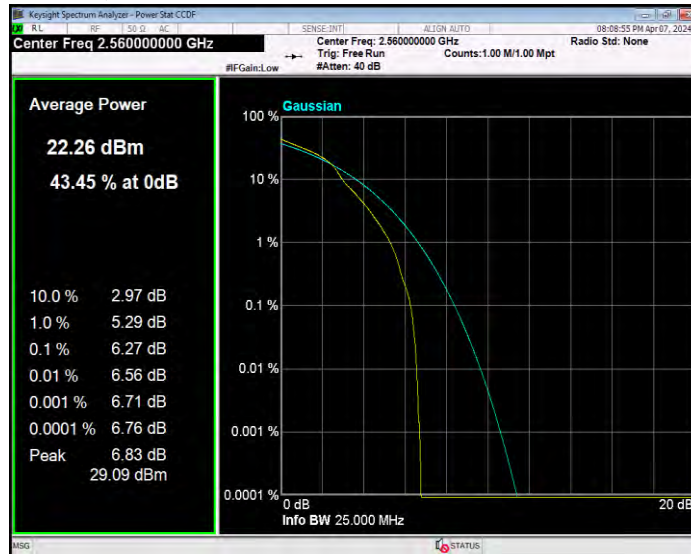

Band7 16QAM BW=20MHz Channel=21350 RB Size=1 Position=#0