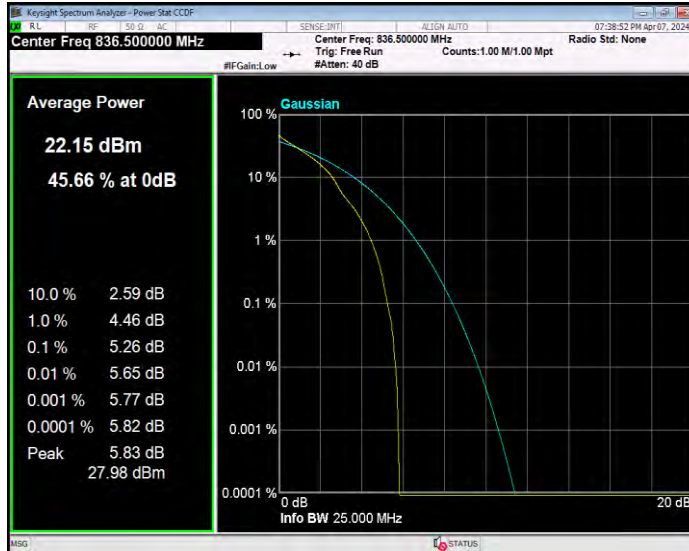

**Band5 QPSK BW=1.4MHz Channel=20407 RB Size=1 Position=#0**

**Band5 QPSK BW=1.4MHz Channel=20525 RB Size=1 Position=#0**

**Band5 QPSK BW=1.4MHz Channel=20643 RB Size=1 Position=#0**

**Band5 QPSK BW=10MHz Channel=20450 RB Size=1 Position=#0**

**Band5 QPSK BW=10MHz Channel=20525 RB Size=1 Position=#0**

**Band5 QPSK BW=10MHz Channel=20600 RB Size=1 Position=#0**

**Band5 QPSK BW=3MHz Channel=20415 RB Size=1 Position=#0**

**Band5 QPSK BW=3MHz Channel=20525 RB Size=1 Position=#0**