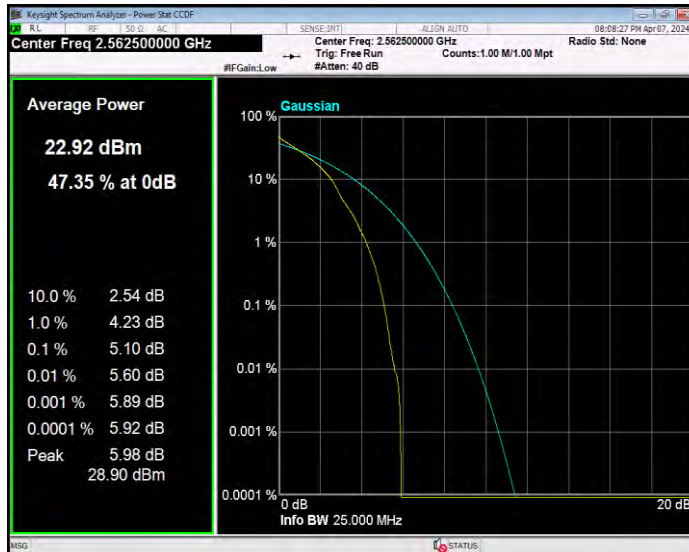

Band7 QPSK BW=15MHz Channel=21375 RB Size=1 Position=#0