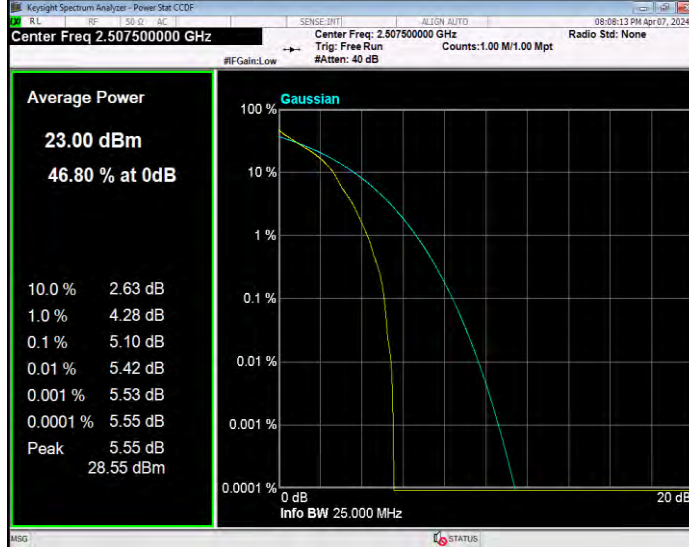

**Band7 QPSK BW=10MHz Channel=20800 RB Size=1 Position=#0**

**Band7 QPSK BW=10MHz Channel=21100 RB Size=1 Position=#0**

**Band7 QPSK BW=10MHz Channel=21400 RB Size=1 Position=#0**

**Band7 QPSK BW=15MHz Channel=20825 RB Size=1 Position=#0**