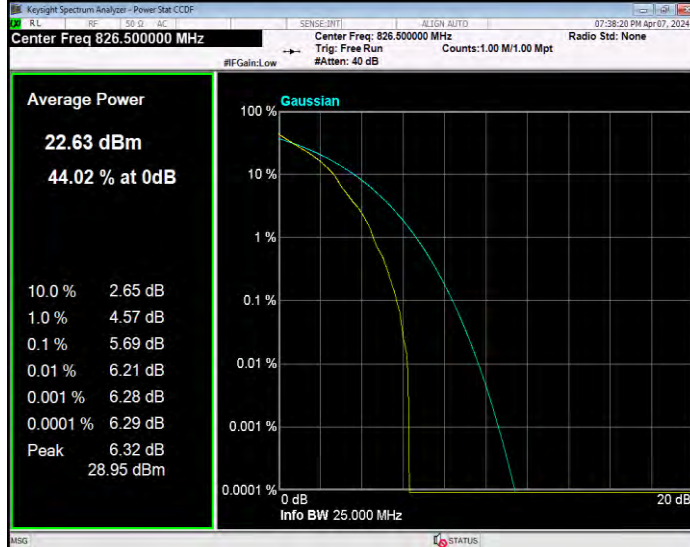

Band5 QPSK BW=5MHz Channel=20425 RB Size=1 Position=#0