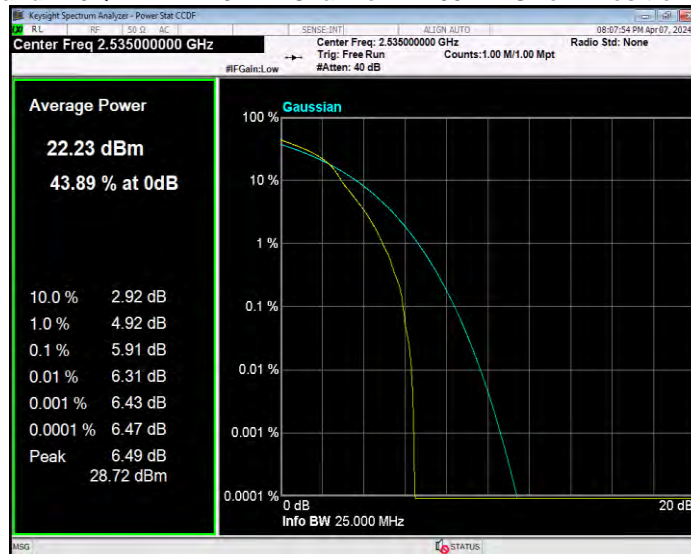

Band7 16QAM BW=10MHz Channel=21100 RB Size=1 Position=#0