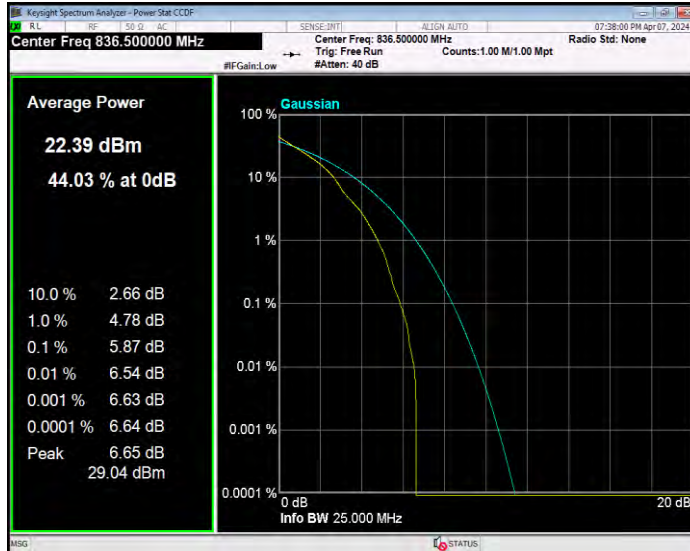

**Band5 QPSK BW=10MHz Channel=20525 RB Size=1 Position=#0**

**Band5 QPSK BW=10MHz Channel=20600 RB Size=1 Position=#0**

**Band5 QPSK BW=3MHz Channel=20415 RB Size=1 Position=#0**

**Band5 QPSK BW=3MHz Channel=20525 RB Size=1 Position=#0**