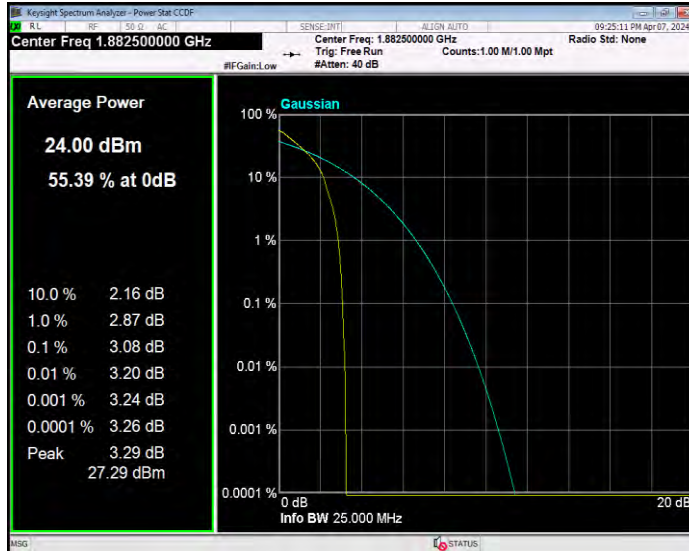

**Band25 QPSK BW=20MHz Channel=26365 RB Size=1 Position=#0**

**Band25 QPSK BW=20MHz Channel=26590 RB Size=1 Position=#0**

**Band25 QPSK BW=3MHz Channel=26055 RB Size=1 Position=#0**

**Band25 QPSK BW=3MHz Channel=26365 RB Size=1 Position=#0**