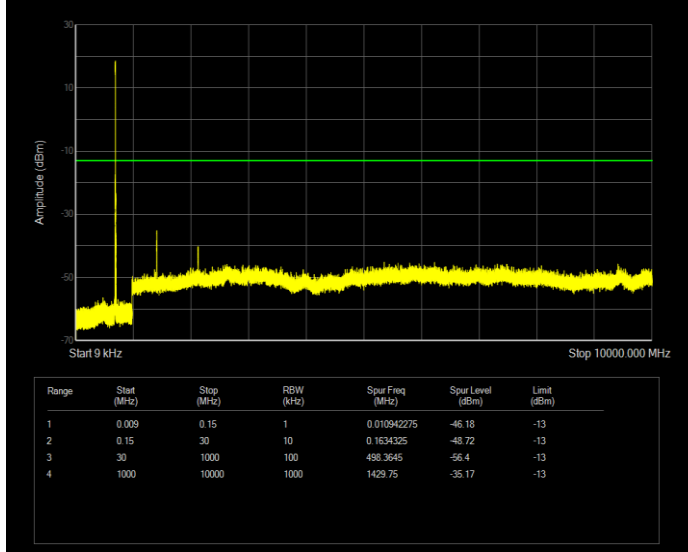

Band12 QPSK BW=3MHz Channel=23165 RB Size=15 Position=#0