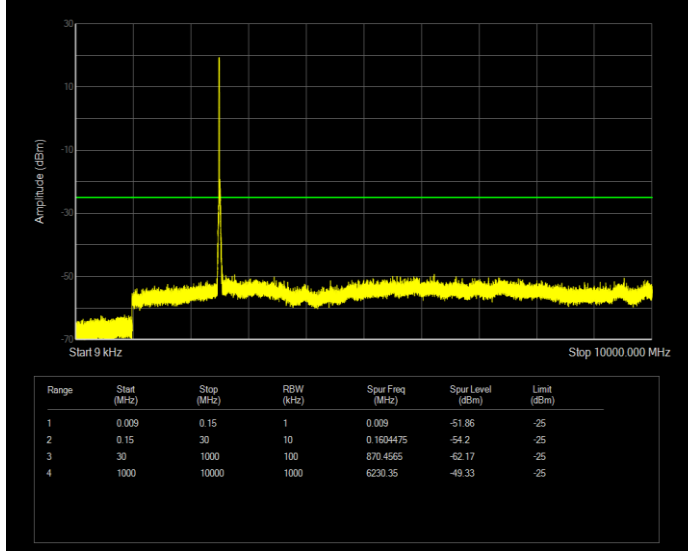

**Band7 QAM16 BW=20MHz Channel=20850 RB Size=100 Position=#0**

**Band7 QAM16 BW=20MHz Channel=21100 RB Size=100 Position=#0**

**Band7 QAM16 BW=20MHz Channel=21350 RB Size=100 Position=#0**

**Band7 QAM16 BW=5MHz Channel=20775 RB Size=25 Position=#0**

**Band7 QAM16 BW=5MHz Channel=21100 RB Size=25 Position=#0**

**Band7 QAM16 BW=5MHz Channel=21425 RB Size=25 Position=#0**

**Band7 QPSK BW=10MHz Channel=20800 RB Size=50 Position=#0**

**Band7 QPSK BW=10MHz Channel=21100 RB Size=50 Position=#0**

**Band7 QPSK BW=10MHz Channel=21400 RB Size=50 Position=#0**

**Band7 QPSK BW=15MHz Channel=20825 RB Size=75 Position=#0**

**Band7 QPSK BW=15MHz Channel=21100 RB Size=75 Position=#0**

**Band7 QPSK BW=15MHz Channel=21375 RB Size=75 Position=#0**

**Band7 QPSK BW=20MHz Channel=20850 RB Size=100 Position=#0**

**Band7 QPSK BW=20MHz Channel=21100 RB Size=100 Position=#0**

**Band7 QPSK BW=20MHz Channel=21350 RB Size=100 Position=#0**

**Band7 QPSK BW=5MHz Channel=20775 RB Size=25 Position=#0**