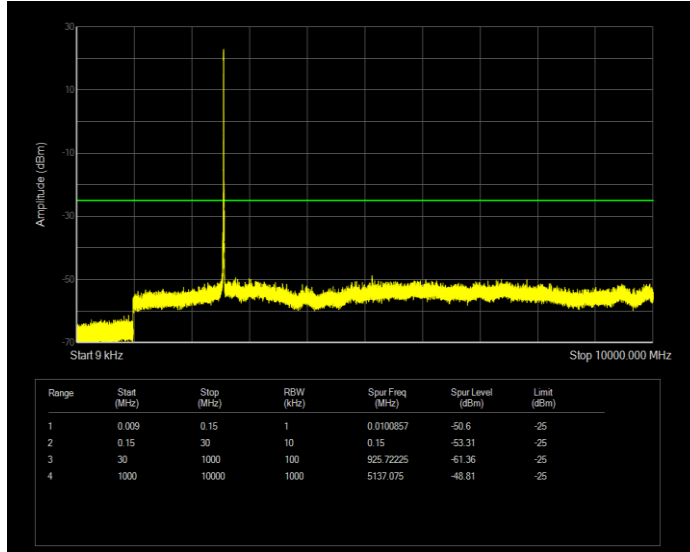

**Band7 QAM16 BW=20MHz Channel=20850 RB Size=100 Position=#0**

**Band7 QAM16 BW=20MHz Channel=21100 RB Size=100 Position=#0**

**Band7 QAM16 BW=20MHz Channel=21350 RB Size=100 Position=#0**

**Band7 QAM16 BW=5MHz Channel=20775 RB Size=25 Position=#0**

**Band7 QAM16 BW=5MHz Channel=21100 RB Size=25 Position=#0**

**Band7 QAM16 BW=5MHz Channel=21425 RB Size=25 Position=#0**

**Band7 QPSK BW=10MHz Channel=20800 RB Size=50 Position=#0**

**Band7 QPSK BW=10MHz Channel=21100 RB Size=50 Position=#0**

**Band7 QPSK BW=10MHz Channel=21400 RB Size=50 Position=#0**

**Band7 QPSK BW=15MHz Channel=20825 RB Size=75 Position=#0**

**Band7 QPSK BW=15MHz Channel=21100 RB Size=75 Position=#0**

**Band7 QPSK BW=15MHz Channel=21375 RB Size=75 Position=#0**

**Band7 QPSK BW=20MHz Channel=20850 RB Size=100 Position=#0**

**Band7 QPSK BW=20MHz Channel=21100 RB Size=100 Position=#0**

**Band7 QPSK BW=20MHz Channel=21350 RB Size=100 Position=#0**

**Band7 QPSK BW=5MHz Channel=20775 RB Size=25 Position=#0**