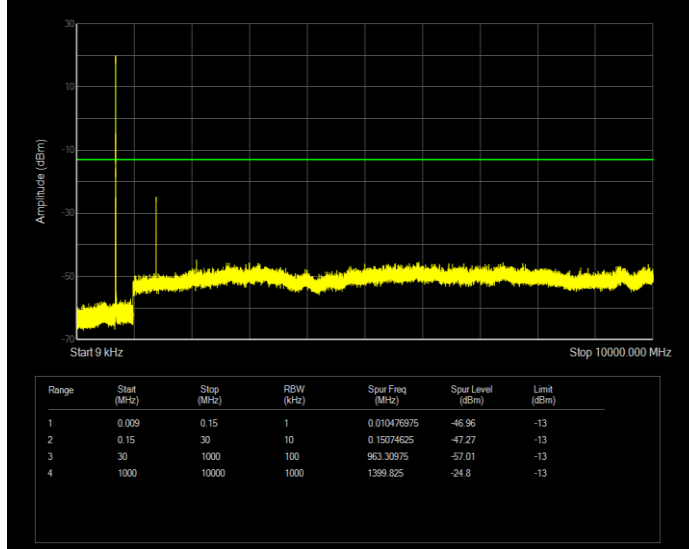

**Band7 QPSK BW=10MHz Channel=21400 RB Size=50 Position=#0**

**Band7 QPSK BW=15MHz Channel=20825 RB Size=75 Position=#0**

**Band7 QPSK BW=15MHz Channel=21100 RB Size=75 Position=#0**

**Band7 QPSK BW=15MHz Channel=21375 RB Size=75 Position=#0**

**Band7 QPSK BW=20MHz Channel=20850 RB Size=100 Position=#0**

**Band7 QPSK BW=20MHz Channel=21100 RB Size=100 Position=#0**

**Band7 QPSK BW=20MHz Channel=21350 RB Size=100 Position=#0**

**Band7 QPSK BW=5MHz Channel=20775 RB Size=25 Position=#0**

**Band7 QPSK BW=5MHz Channel=21100 RB Size=25 Position=#0**

**Band7 QPSK BW=5MHz Channel=21425 RB Size=25 Position=#0**

**Band12 QAM16 BW=1.4MHz Channel=23017 RB Size=6 Position=#0**

**Band12 QAM16 BW=1.4MHz Channel=23095 RB Size=6 Position=#0**