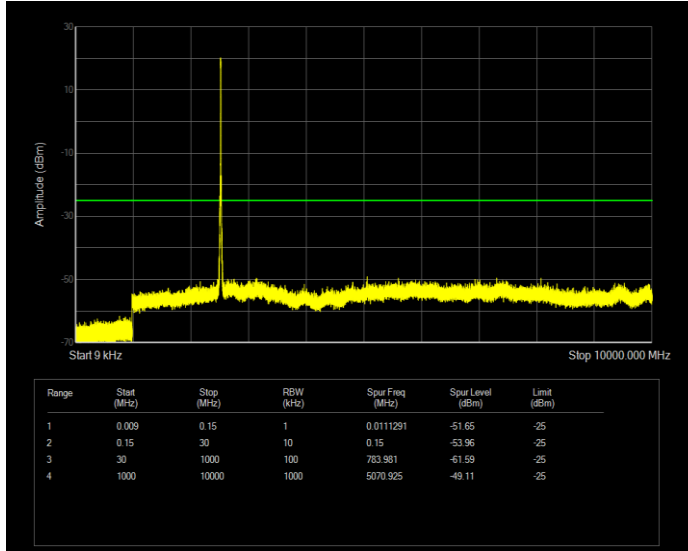

**Band7 QAM16 BW=20MHz Channel=20850 RB Size=100 Position=#0**

**Band7 QAM16 BW=20MHz Channel=21100 RB Size=100 Position=#0**

**Band7 QAM16 BW=20MHz Channel=21350 RB Size=100 Position=#0**

**Band7 QAM16 BW=5MHz Channel=20775 RB Size=25 Position=#0**

**Band7 QAM16 BW=5MHz Channel=21100 RB Size=25 Position=#0**

**Band7 QAM16 BW=5MHz Channel=21425 RB Size=25 Position=#0**

**Band7 QPSK BW=10MHz Channel=20800 RB Size=50 Position=#0**

**Band7 QPSK BW=10MHz Channel=21100 RB Size=50 Position=#0**

**Band7 QPSK BW=10MHz Channel=21400 RB Size=50 Position=#0**

**Band7 QPSK BW=15MHz Channel=20825 RB Size=75 Position=#0**

**Band7 QPSK BW=15MHz Channel=21100 RB Size=75 Position=#0**

**Band7 QPSK BW=15MHz Channel=21375 RB Size=75 Position=#0**

**Band7 QPSK BW=20MHz Channel=20850 RB Size=100 Position=#0**

**Band7 QPSK BW=20MHz Channel=21100 RB Size=100 Position=#0**

**Band7 QPSK BW=20MHz Channel=21350 RB Size=100 Position=#0**

**Band7 QPSK BW=5MHz Channel=20775 RB Size=25 Position=#0**