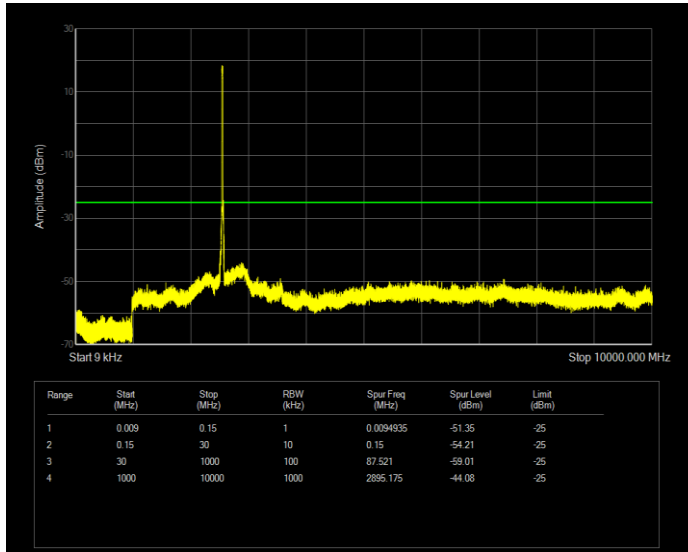

**Band7 QAM16 BW=5MHz Channel=21100 RB Size=25 Position=#0**

**Band7 QAM16 BW=5MHz Channel=21425 RB Size=25 Position=#0**

**Band7 QPSK BW=10MHz Channel=20800 RB Size=50 Position=#0**

**Band7 QPSK BW=10MHz Channel=21100 RB Size=50 Position=#0**

**Band7 QPSK BW=10MHz Channel=21400 RB Size=50 Position=#0**

**Band7 QPSK BW=15MHz Channel=20825 RB Size=75 Position=#0**

**Band7 QPSK BW=15MHz Channel=21100 RB Size=75 Position=#0**

**Band7 QPSK BW=15MHz Channel=21375 RB Size=75 Position=#0**

**Band7 QPSK BW=20MHz Channel=20850 RB Size=100 Position=#0**

**Band7 QPSK BW=20MHz Channel=21100 RB Size=100 Position=#0**

**Band7 QPSK BW=20MHz Channel=21350 RB Size=100 Position=#0**

**Band7 QPSK BW=5MHz Channel=20775 RB Size=25 Position=#0**