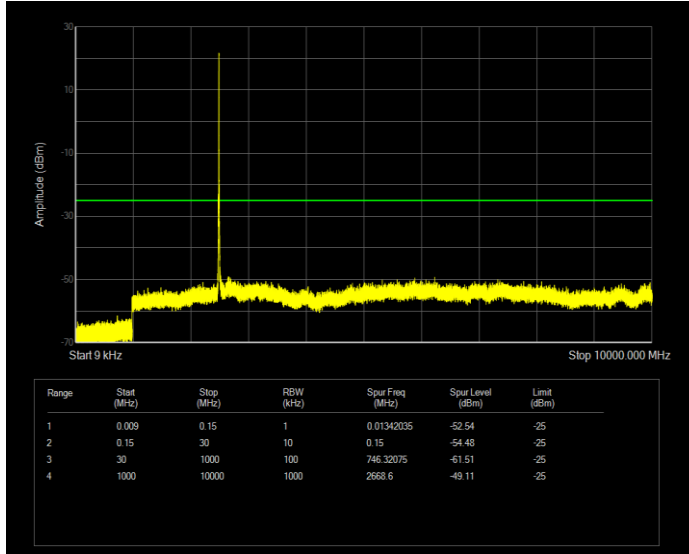

**Band7 QPSK BW=10MHz Channel=21400 RB Size=50 Position=#0**

**Band7 QPSK BW=15MHz Channel=20825 RB Size=75 Position=#0**

**Band7 QPSK BW=15MHz Channel=21100 RB Size=75 Position=#0**

**Band7 QPSK BW=15MHz Channel=21375 RB Size=75 Position=#0**

**Band7 QPSK BW=20MHz Channel=20850 RB Size=100 Position=#0**

**Band7 QPSK BW=20MHz Channel=21100 RB Size=100 Position=#0**

**Band7 QPSK BW=20MHz Channel=21350 RB Size=100 Position=#0**

**Band7 QPSK BW=5MHz Channel=20775 RB Size=25 Position=#0**

**Band7 QPSK BW=5MHz Channel=21100 RB Size=25 Position=#0**

**Band7 QPSK BW=5MHz Channel=21425 RB Size=25 Position=#0**

**Band12 QAM16 BW=1.4MHz Channel=23017 RB Size=6 Position=#0**

**Band12 QAM16 BW=1.4MHz Channel=23095 RB Size=6 Position=#0**