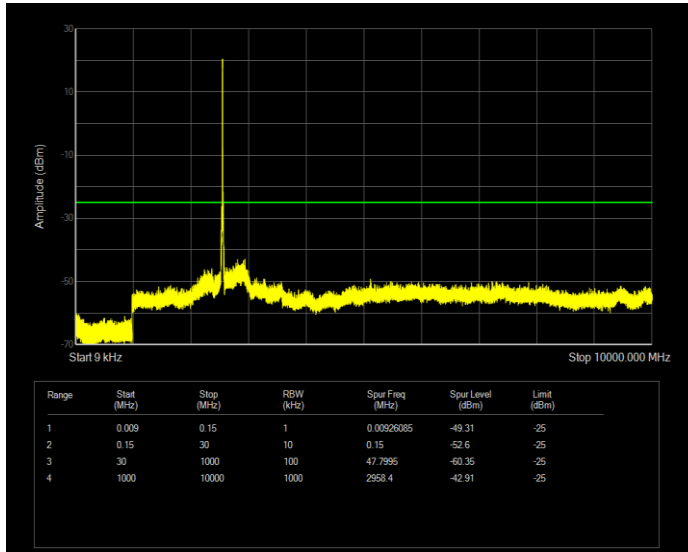

**Band7 QAM16 BW=20MHz Channel=20850 RB Size=100 Position=#0**

**Band7 QAM16 BW=20MHz Channel=21100 RB Size=100 Position=#0**

**Band7 QAM16 BW=20MHz Channel=21350 RB Size=100 Position=#0**

**Band7 QAM16 BW=5MHz Channel=20775 RB Size=25 Position=#0**

**Band7 QAM16 BW=5MHz Channel=21100 RB Size=25 Position=#0**

**Band7 QAM16 BW=5MHz Channel=21425 RB Size=25 Position=#0**

**Band7 QPSK BW=10MHz Channel=20800 RB Size=50 Position=#0**

**Band7 QPSK BW=10MHz Channel=21100 RB Size=50 Position=#0**

**Band7 QPSK BW=10MHz Channel=21400 RB Size=50 Position=#0**

**Band7 QPSK BW=15MHz Channel=20825 RB Size=75 Position=#0**

**Band7 QPSK BW=15MHz Channel=21100 RB Size=75 Position=#0**

**Band7 QPSK BW=15MHz Channel=21375 RB Size=75 Position=#0**

**Band7 QPSK BW=20MHz Channel=20850 RB Size=100 Position=#0**

**Band7 QPSK BW=20MHz Channel=21100 RB Size=100 Position=#0**

**Band7 QPSK BW=20MHz Channel=21350 RB Size=100 Position=#0**

**Band7 QPSK BW=5MHz Channel=20775 RB Size=25 Position=#0**