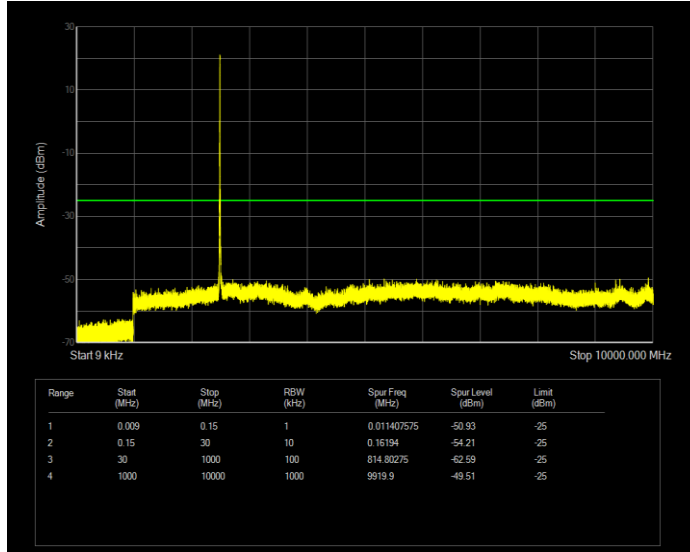

**Band7 QAM16 BW=20MHz Channel=20850 RB Size=100 Position=#0**

**Band7 QAM16 BW=20MHz Channel=21100 RB Size=100 Position=#0**

**Band7 QAM16 BW=20MHz Channel=21350 RB Size=100 Position=#0**

**Band7 QAM16 BW=5MHz Channel=20775 RB Size=25 Position=#0**

**Band7 QAM16 BW=5MHz Channel=21100 RB Size=25 Position=#0**

**Band7 QAM16 BW=5MHz Channel=21425 RB Size=25 Position=#0**

**Band7 QPSK BW=10MHz Channel=20800 RB Size=50 Position=#0**

**Band7 QPSK BW=10MHz Channel=21100 RB Size=50 Position=#0**

**Band7 QPSK BW=10MHz Channel=21400 RB Size=50 Position=#0**

**Band7 QPSK BW=15MHz Channel=20825 RB Size=75 Position=#0**

**Band7 QPSK BW=15MHz Channel=21100 RB Size=75 Position=#0**

**Band7 QPSK BW=15MHz Channel=21375 RB Size=75 Position=#0**

**Band7 QPSK BW=20MHz Channel=20850 RB Size=100 Position=#0**

**Band7 QPSK BW=20MHz Channel=21100 RB Size=100 Position=#0**

**Band7 QPSK BW=20MHz Channel=21350 RB Size=100 Position=#0**

**Band7 QPSK BW=5MHz Channel=20775 RB Size=25 Position=#0**