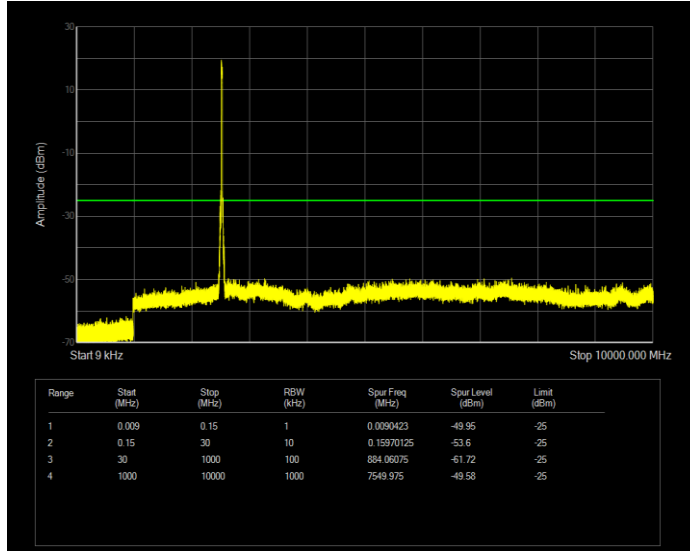

**Band7 QAM16 BW=5MHz Channel=21100 RB Size=25 Position=#0**

**Band7 QAM16 BW=5MHz Channel=21425 RB Size=25 Position=#0**

**Band7 QPSK BW=10MHz Channel=20800 RB Size=50 Position=#0**

**Band7 QPSK BW=10MHz Channel=21100 RB Size=50 Position=#0**

**Band7 QPSK BW=10MHz Channel=21400 RB Size=50 Position=#0**

**Band7 QPSK BW=15MHz Channel=20825 RB Size=75 Position=#0**

**Band7 QPSK BW=15MHz Channel=21100 RB Size=75 Position=#0**

**Band7 QPSK BW=15MHz Channel=21375 RB Size=75 Position=#0**

**Band7 QPSK BW=20MHz Channel=20850 RB Size=100 Position=#0**

**Band7 QPSK BW=20MHz Channel=21100 RB Size=100 Position=#0**

**Band7 QPSK BW=20MHz Channel=21350 RB Size=100 Position=#0**

**Band7 QPSK BW=5MHz Channel=20775 RB Size=25 Position=#0**