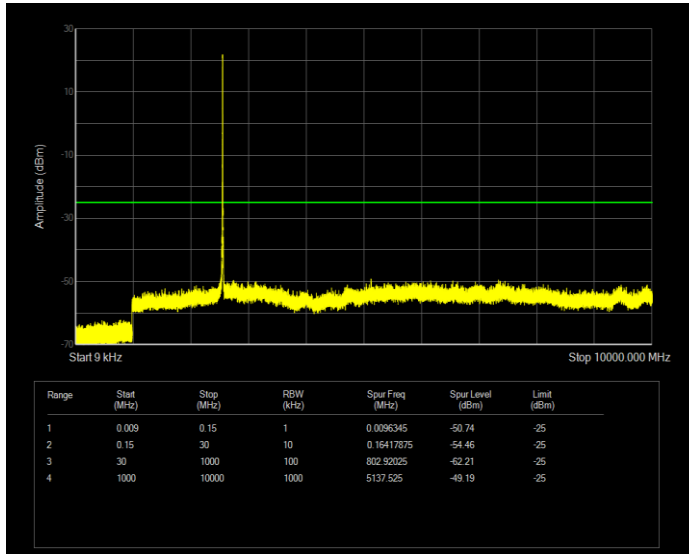

**Band7 QPSK BW=10MHz Channel=21400 RB Size=50 Position=#0**

**Band7 QPSK BW=15MHz Channel=20825 RB Size=75 Position=#0**

**Band7 QPSK BW=15MHz Channel=21100 RB Size=75 Position=#0**

**Band7 QPSK BW=15MHz Channel=21375 RB Size=75 Position=#0**

**Band7 QPSK BW=20MHz Channel=20850 RB Size=100 Position=#0**

**Band7 QPSK BW=20MHz Channel=21100 RB Size=100 Position=#0**

**Band7 QPSK BW=20MHz Channel=21350 RB Size=100 Position=#0**

**Band7 QPSK BW=5MHz Channel=20775 RB Size=25 Position=#0**

**Band7 QPSK BW=5MHz Channel=21100 RB Size=25 Position=#0**

**Band7 QPSK BW=5MHz Channel=21425 RB Size=25 Position=#0**

**Band12 QAM16 BW=1.4MHz Channel=23017 RB Size=6 Position=#0**

**Band12 QAM16 BW=1.4MHz Channel=23095 RB Size=6 Position=#0**