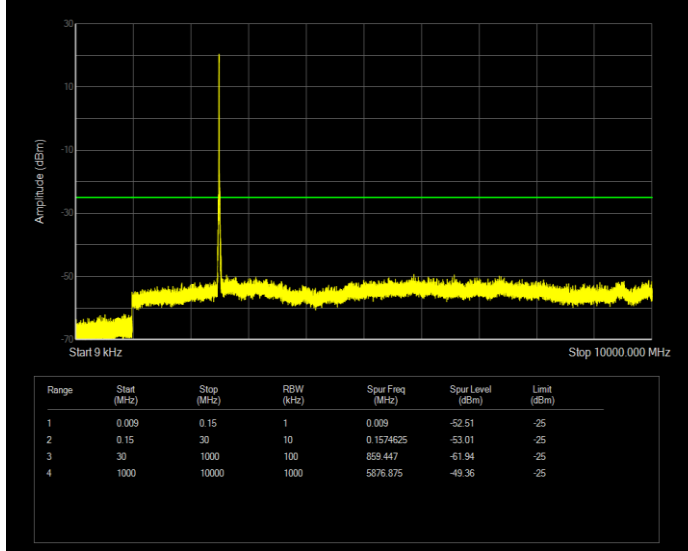

**Band7 QAM16 BW=20MHz Channel=20850 RB Size=100 Position=#0**

**Band7 QAM16 BW=20MHz Channel=21100 RB Size=100 Position=#0**

**Band7 QAM16 BW=20MHz Channel=21350 RB Size=100 Position=#0**

**Band7 QAM16 BW=5MHz Channel=20775 RB Size=25 Position=#0**

**Band7 QAM16 BW=5MHz Channel=21100 RB Size=25 Position=#0**

**Band7 QAM16 BW=5MHz Channel=21425 RB Size=25 Position=#0**

**Band7 QPSK BW=10MHz Channel=20800 RB Size=50 Position=#0**

**Band7 QPSK BW=10MHz Channel=21100 RB Size=50 Position=#0**

**Band7 QPSK BW=10MHz Channel=21400 RB Size=50 Position=#0**

**Band7 QPSK BW=15MHz Channel=20825 RB Size=75 Position=#0**

**Band7 QPSK BW=15MHz Channel=21100 RB Size=75 Position=#0**

**Band7 QPSK BW=15MHz Channel=21375 RB Size=75 Position=#0**

**Band7 QPSK BW=20MHz Channel=20850 RB Size=100 Position=#0**

**Band7 QPSK BW=20MHz Channel=21100 RB Size=100 Position=#0**

**Band7 QPSK BW=20MHz Channel=21350 RB Size=100 Position=#0**

**Band7 QPSK BW=5MHz Channel=20775 RB Size=25 Position=#0**