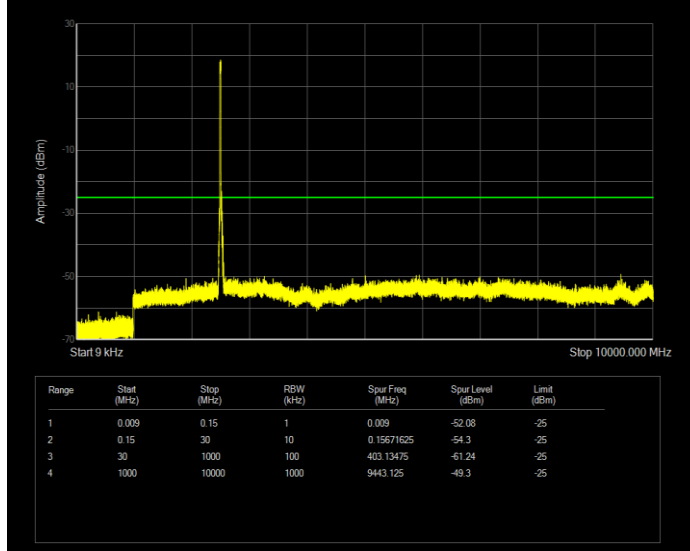

**Band7 QAM16 BW=20MHz Channel=20850 RB Size=100 Position=#0**

**Band7 QAM16 BW=20MHz Channel=21100 RB Size=100 Position=#0**

**Band7 QAM16 BW=20MHz Channel=21350 RB Size=100 Position=#0**

**Band7 QAM16 BW=5MHz Channel=20775 RB Size=25 Position=#0**

**Band7 QAM16 BW=5MHz Channel=21100 RB Size=25 Position=#0**

**Band7 QAM16 BW=5MHz Channel=21425 RB Size=25 Position=#0**

**Band7 QPSK BW=10MHz Channel=20800 RB Size=50 Position=#0**

**Band7 QPSK BW=10MHz Channel=21100 RB Size=50 Position=#0**

**Band7 QPSK BW=10MHz Channel=21400 RB Size=50 Position=#0**

**Band7 QPSK BW=15MHz Channel=20825 RB Size=75 Position=#0**

**Band7 QPSK BW=15MHz Channel=21100 RB Size=75 Position=#0**

**Band7 QPSK BW=15MHz Channel=21375 RB Size=75 Position=#0**

**Band7 QPSK BW=20MHz Channel=20850 RB Size=100 Position=#0**

**Band7 QPSK BW=20MHz Channel=21100 RB Size=100 Position=#0**

**Band7 QPSK BW=20MHz Channel=21350 RB Size=100 Position=#0**

**Band7 QPSK BW=5MHz Channel=20775 RB Size=25 Position=#0**