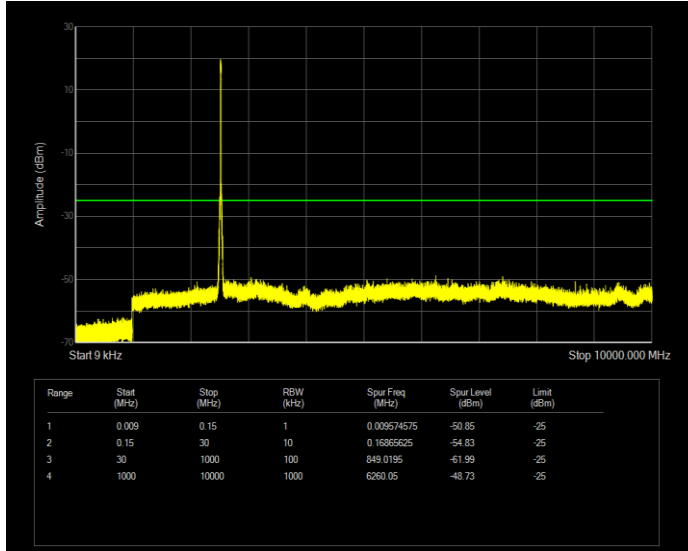

**Band7 QAM16 BW=20MHz Channel=20850 RB Size=100 Position=#0**

**Band7 QAM16 BW=20MHz Channel=21100 RB Size=100 Position=#0**

**Band7 QAM16 BW=20MHz Channel=21350 RB Size=100 Position=#0**

**Band7 QAM16 BW=5MHz Channel=20775 RB Size=25 Position=#0**

**Band7 QAM16 BW=5MHz Channel=21100 RB Size=25 Position=#0**

**Band7 QAM16 BW=5MHz Channel=21425 RB Size=25 Position=#0**

**Band7 QPSK BW=10MHz Channel=20800 RB Size=50 Position=#0**

**Band7 QPSK BW=10MHz Channel=21100 RB Size=50 Position=#0**

**Band7 QPSK BW=10MHz Channel=21400 RB Size=50 Position=#0**

**Band7 QPSK BW=15MHz Channel=20825 RB Size=75 Position=#0**

**Band7 QPSK BW=15MHz Channel=21100 RB Size=75 Position=#0**

**Band7 QPSK BW=15MHz Channel=21375 RB Size=75 Position=#0**

**Band7 QPSK BW=20MHz Channel=20850 RB Size=100 Position=#0**

**Band7 QPSK BW=20MHz Channel=21100 RB Size=100 Position=#0**

**Band7 QPSK BW=20MHz Channel=21350 RB Size=100 Position=#0**

**Band7 QPSK BW=5MHz Channel=20775 RB Size=25 Position=#0**