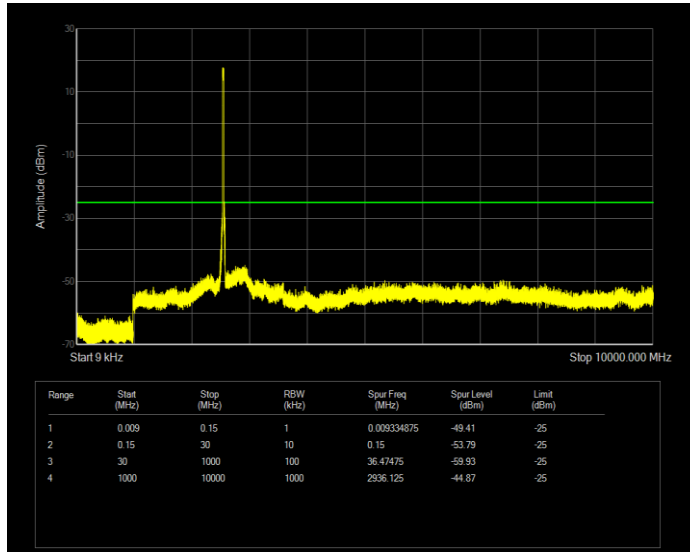

**Band7 QAM16 BW=5MHz Channel=21100 RB Size=25 Position=#0**

**Band7 QAM16 BW=5MHz Channel=21425 RB Size=25 Position=#0**

**Band7 QPSK BW=10MHz Channel=20800 RB Size=50 Position=#0**

**Band7 QPSK BW=10MHz Channel=21100 RB Size=50 Position=#0**

**Band7 QPSK BW=10MHz Channel=21400 RB Size=50 Position=#0**

**Band7 QPSK BW=15MHz Channel=20825 RB Size=75 Position=#0**

**Band7 QPSK BW=15MHz Channel=21100 RB Size=75 Position=#0**

**Band7 QPSK BW=15MHz Channel=21375 RB Size=75 Position=#0**

**Band7 QPSK BW=20MHz Channel=20850 RB Size=100 Position=#0**

**Band7 QPSK BW=20MHz Channel=21100 RB Size=100 Position=#0**

**Band7 QPSK BW=20MHz Channel=21350 RB Size=100 Position=#0**

**Band7 QPSK BW=5MHz Channel=20775 RB Size=25 Position=#0**