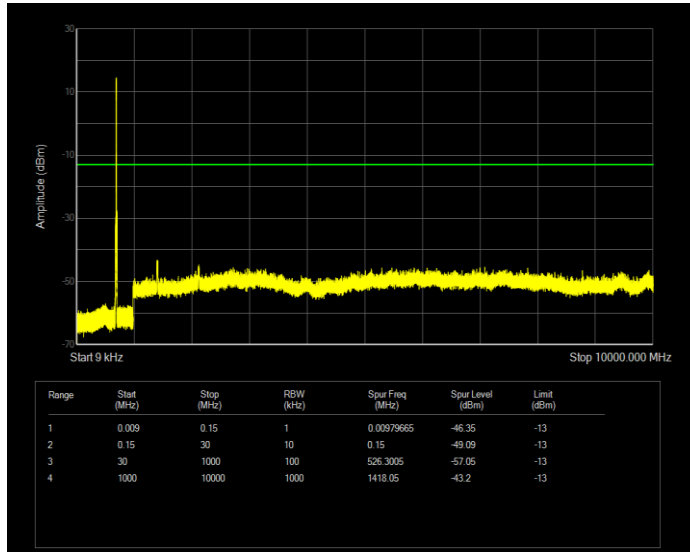

**Band12 QPSK BW=1.4MHz Channel=23173 RB Size=6 Position=#0**

**Band12 QPSK BW=10MHz Channel=23060 RB Size=50 Position=#0**

**Band12 QPSK BW=10MHz Channel=23095 RB Size=50 Position=#0**

**Band12 QPSK BW=10MHz Channel=23130 RB Size=50 Position=#0**