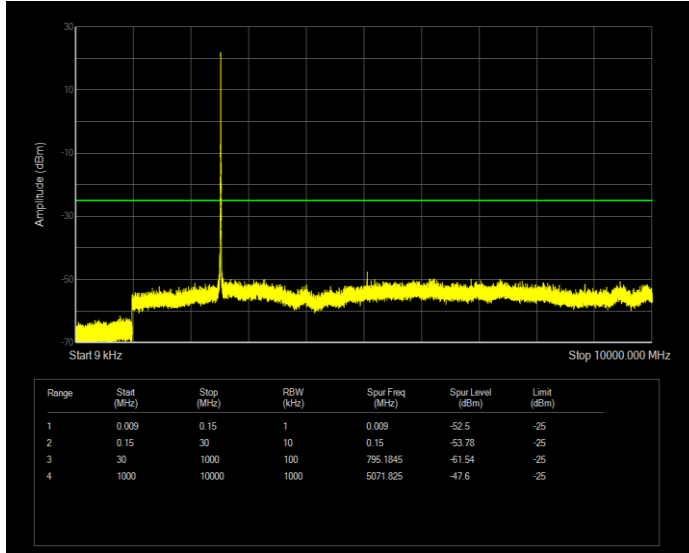

**Band7 QPSK BW=10MHz Channel=21400 RB Size=50 Position=#0**

**Band7 QPSK BW=15MHz Channel=20825 RB Size=75 Position=#0**

**Band7 QPSK BW=15MHz Channel=21100 RB Size=75 Position=#0**

**Band7 QPSK BW=15MHz Channel=21375 RB Size=75 Position=#0**

**Band7 QPSK BW=20MHz Channel=20850 RB Size=100 Position=#0**

**Band7 QPSK BW=20MHz Channel=21100 RB Size=100 Position=#0**

**Band7 QPSK BW=20MHz Channel=21350 RB Size=100 Position=#0**

**Band7 QPSK BW=5MHz Channel=20775 RB Size=25 Position=#0**

**Band7 QPSK BW=5MHz Channel=21100 RB Size=25 Position=#0**

**Band7 QPSK BW=5MHz Channel=21425 RB Size=25 Position=#0**

**Band12 QAM16 BW=1.4MHz Channel=23017 RB Size=6 Position=#0**

**Band12 QAM16 BW=1.4MHz Channel=23095 RB Size=6 Position=#0**