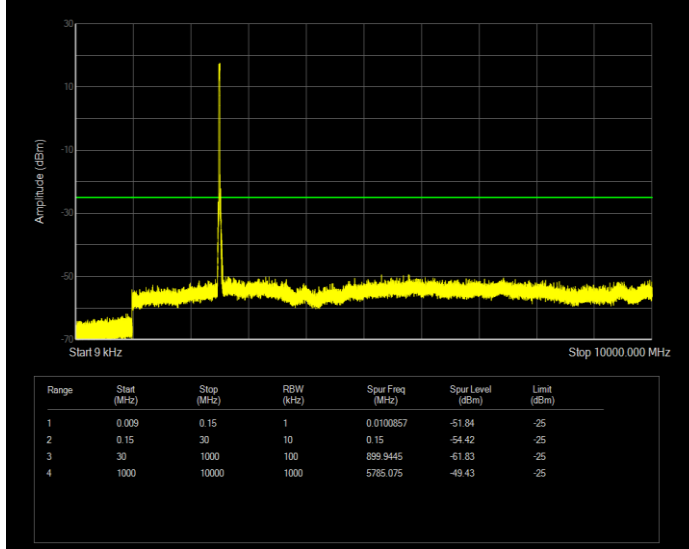

**Band7 QAM16 BW=20MHz Channel=20850 RB Size=100 Position=#0**

**Band7 QAM16 BW=20MHz Channel=21100 RB Size=100 Position=#0**

**Band7 QAM16 BW=20MHz Channel=21350 RB Size=100 Position=#0**

**Band7 QAM16 BW=5MHz Channel=20775 RB Size=25 Position=#0**

**Band7 QAM16 BW=5MHz Channel=21100 RB Size=25 Position=#0**

**Band7 QAM16 BW=5MHz Channel=21425 RB Size=25 Position=#0**

**Band7 QPSK BW=10MHz Channel=20800 RB Size=50 Position=#0**

**Band7 QPSK BW=10MHz Channel=21100 RB Size=50 Position=#0**

**Band7 QPSK BW=10MHz Channel=21400 RB Size=50 Position=#0**

**Band7 QPSK BW=15MHz Channel=20825 RB Size=75 Position=#0**

**Band7 QPSK BW=15MHz Channel=21100 RB Size=75 Position=#0**

**Band7 QPSK BW=15MHz Channel=21375 RB Size=75 Position=#0**

**Band7 QPSK BW=20MHz Channel=20850 RB Size=100 Position=#0**

**Band7 QPSK BW=20MHz Channel=21100 RB Size=100 Position=#0**

**Band7 QPSK BW=20MHz Channel=21350 RB Size=100 Position=#0**

**Band7 QPSK BW=5MHz Channel=20775 RB Size=25 Position=#0**