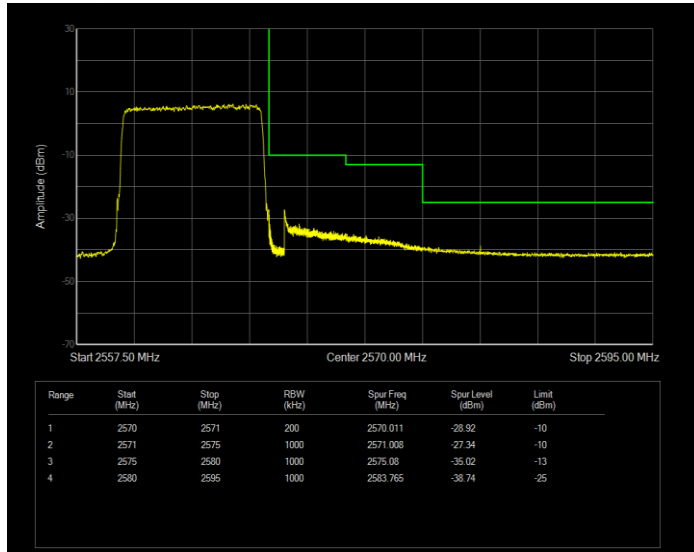

Band5 QPSK BW=10MHz Channel=20450 RB Size=50 Position=#0

Band5 QPSK BW=10MHz Channel=20600 RB Size=50 Position=#0

Band5 QPSK BW=3MHz Channel=20415 RB Size=15 Position=#0

Band5 QPSK BW=3MHz Channel=20635 RB Size=15 Position=#0

Band5 QPSK BW=5MHz Channel=20425 RB Size=25 Position=#0

Band5 QPSK BW=5MHz Channel=20625 RB Size=25 Position=#0

Band7 QAM16 BW=10MHz Channel=20800 RB Size=50 Position=#0

Band7 QAM16 BW=10MHz Channel=21400 RB Size=50 Position=#0