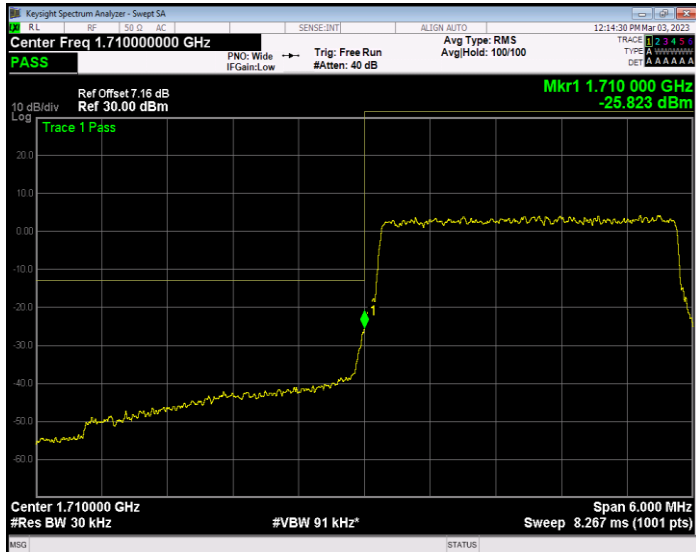

Band4 QPSK BW=10MHz Channel=20000 RB Size=50 Position=#0

Band4 QPSK BW=10MHz Channel=20350 RB Size=50 Position=#0

Band4 QPSK BW=15MHz Channel=20025 RB Size=75 Position=#0

Band4 QPSK BW=15MHz Channel=20325 RB Size=75 Position=#0

Band4 QPSK BW=20MHz Channel=20050 RB Size=100 Position=#0

Band4 QPSK BW=20MHz Channel=20300 RB Size=100 Position=#0

Band4 QPSK BW=3MHz Channel=19965 RB Size=15 Position=#0

Band4 QPSK BW=3MHz Channel=20385 RB Size=15 Position=#0