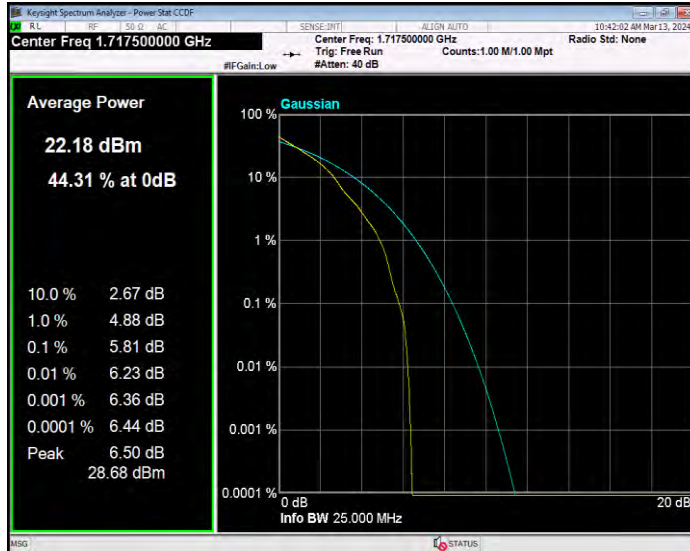

Band66 QPSK BW=15MHz Channel=132047 RB Size=1 Position=#0