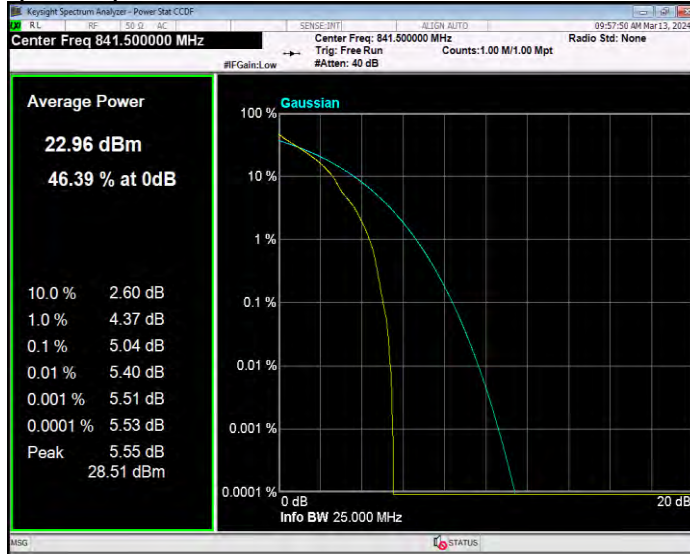

Band26(824-849) QPSK BW=10MHz Channel=26990 RB Size=1 Position=#0

Band26(824-849) QPSK BW=15MHz Channel=26865 RB Size=1 Position=#0

Band26(824-849) QPSK BW=15MHz Channel=26915 RB Size=1 Position=#0

Band26(824-849) QPSK BW=15MHz Channel=26965 RB Size=1 Position=#0