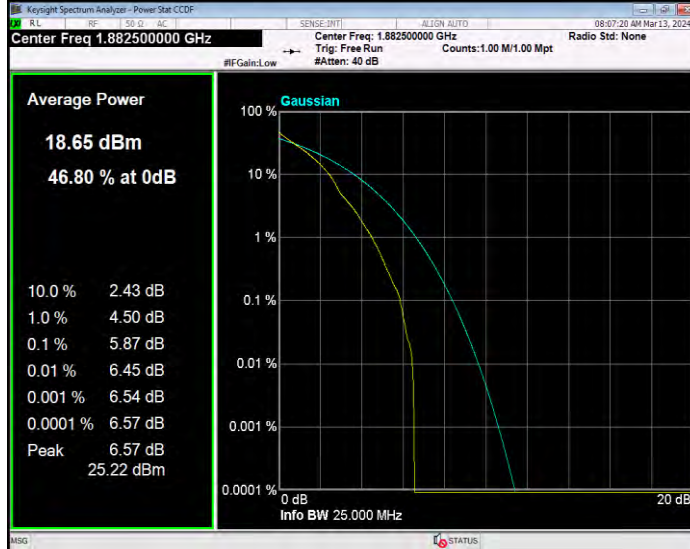

Band25 QPSK BW=15MHz Channel=26365 RB Size=1 Position=#0