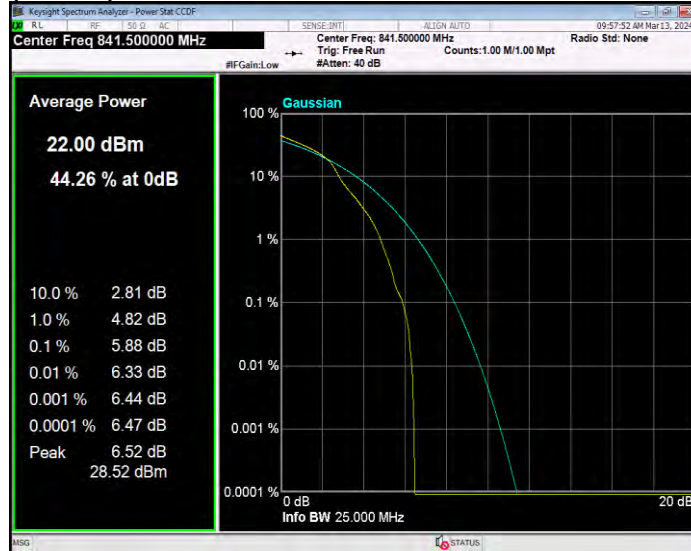

Band26(824-849) 16QAM BW=15MHz Channel=26965 RB Size=1 Position=#0