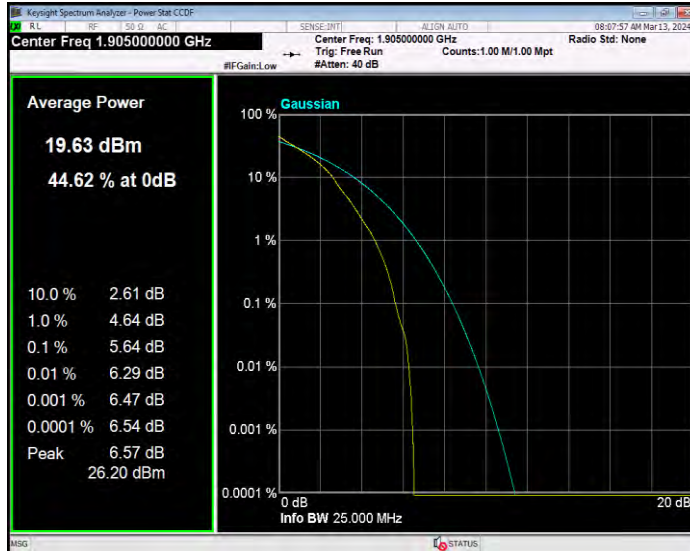

Band25 QPSK BW=20MHz Channel=26590 RB Size=1 Position=#0