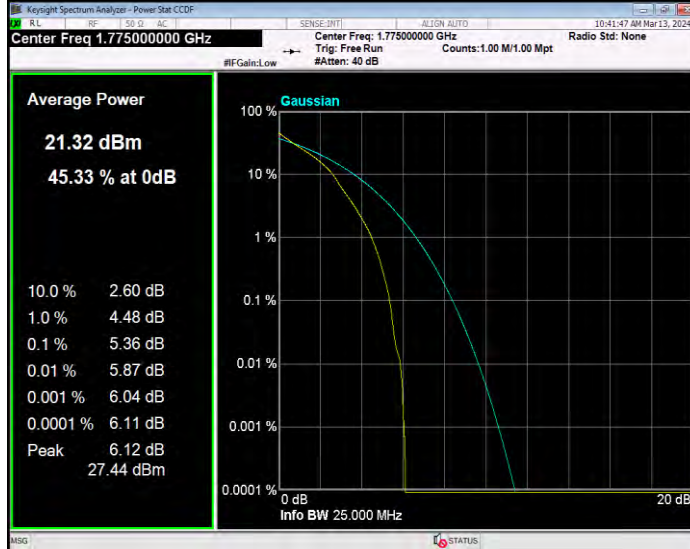

Band66 QPSK BW=10MHz Channel=132622 RB Size=1 Position=#0