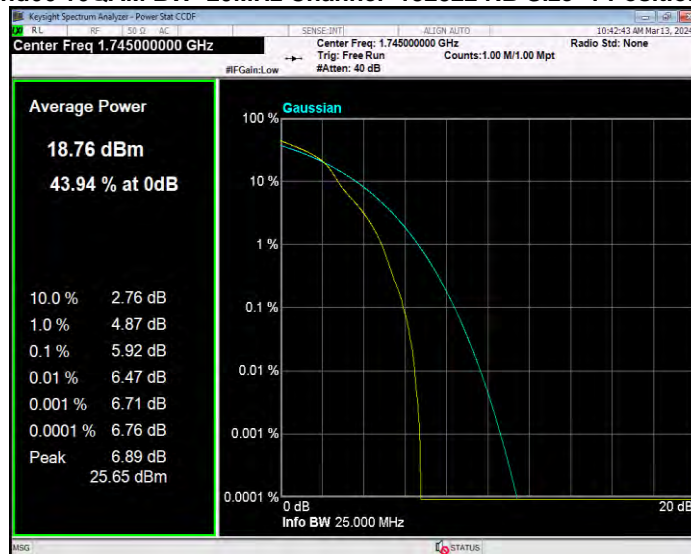

Band66 16QAM BW=20MHz Channel=132322 RB Size=1 Position=#0