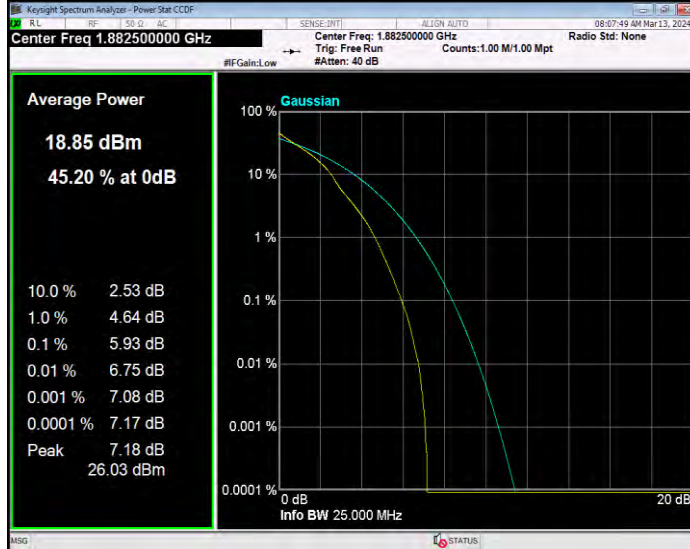

Band25 QPSK BW=15MHz Channel=26365 RB Size=1 Position=#0

Band25 QPSK BW=15MHz Channel=26615 RB Size=1 Position=#0

Band25 QPSK BW=20MHz Channel=26140 RB Size=1 Position=#0

Band25 QPSK BW=20MHz Channel=26365 RB Size=1 Position=#0