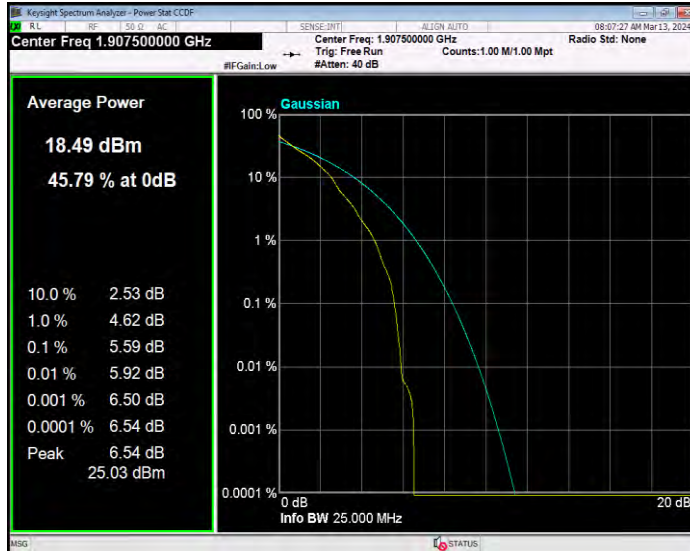

Band25 QPSK BW=15MHz Channel=26615 RB Size=1 Position=#0