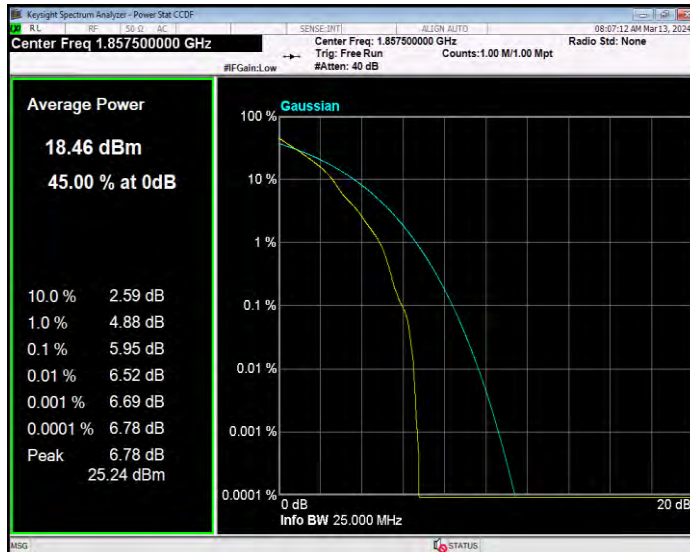

Band25 QPSK BW=10MHz Channel=26090 RB Size=1 Position=#0

Band25 QPSK BW=10MHz Channel=26365 RB Size=1 Position=#0

Band25 QPSK BW=10MHz Channel=26640 RB Size=1 Position=#0

Band25 QPSK BW=15MHz Channel=26115 RB Size=1 Position=#0