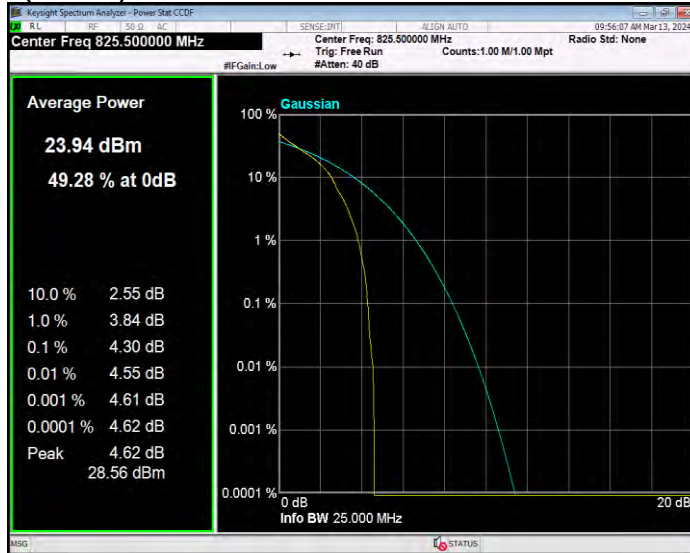

Band26(824-849) QPSK BW=3MHz Channel=26805 RB Size=1 Position=#0