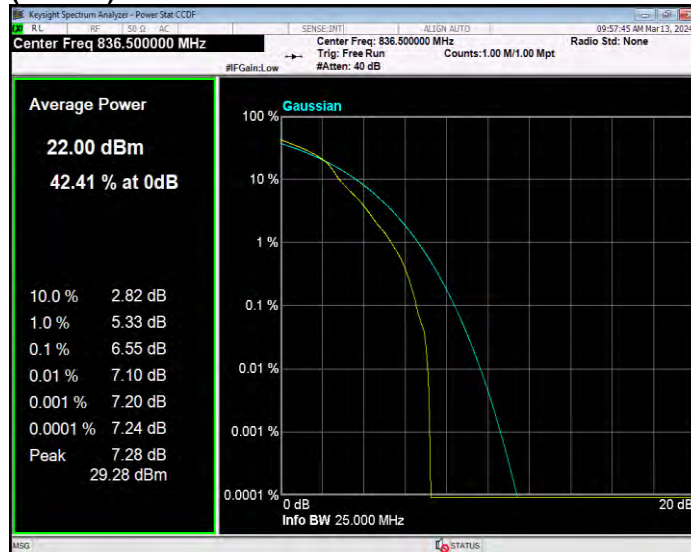

Band26(824-849) 16QAM BW=10MHz Channel=26915 RB Size=1 Position=#0

Band26(824-849) 16QAM BW=10MHz Channel=26990 RB Size=1 Position=#0

Band26(824-849) 16QAM BW=15MHz Channel=26865 RB Size=1 Position=#0

Band26(824-849) 16QAM BW=15MHz Channel=26915 RB Size=1 Position=#0