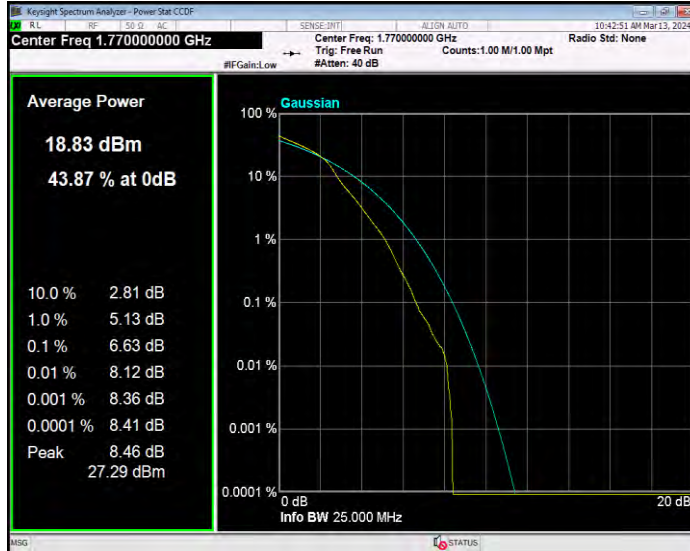

Band66 16QAM BW=20MHz Channel=132572 RB Size=1 Position=#0