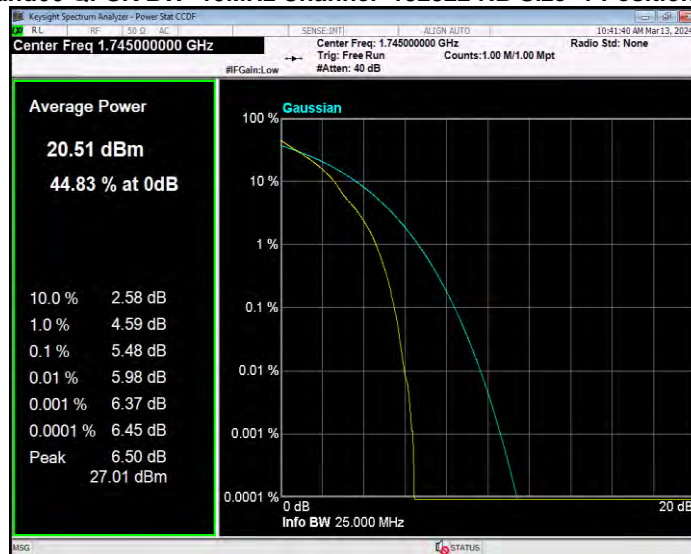

Band66 QPSK BW=10MHz Channel=132322 RB Size=1 Position=#0