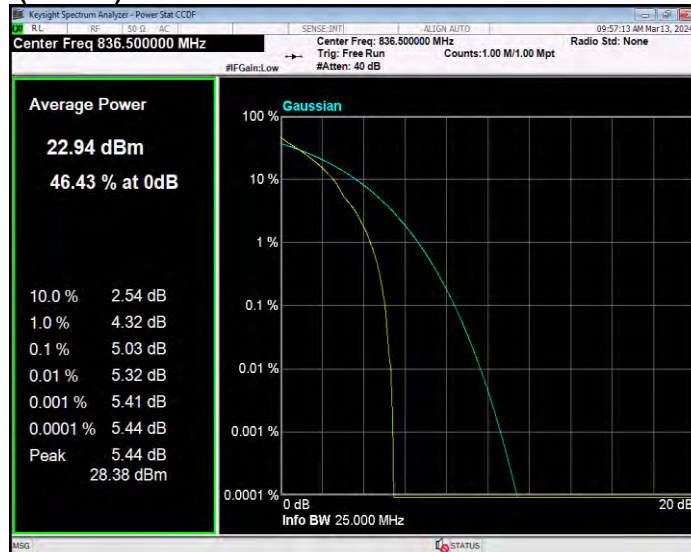

Band26(824-849) QPSK BW=1.4MHz Channel=26915 RB Size=1 Position=#0

Band26(824-849) QPSK BW=1.4MHz Channel=27033 RB Size=1 Position=#0

Band26(824-849) QPSK BW=10MHz Channel=26840 RB Size=1 Position=#0

Band26(824-849) QPSK BW=10MHz Channel=26915 RB Size=1 Position=#0