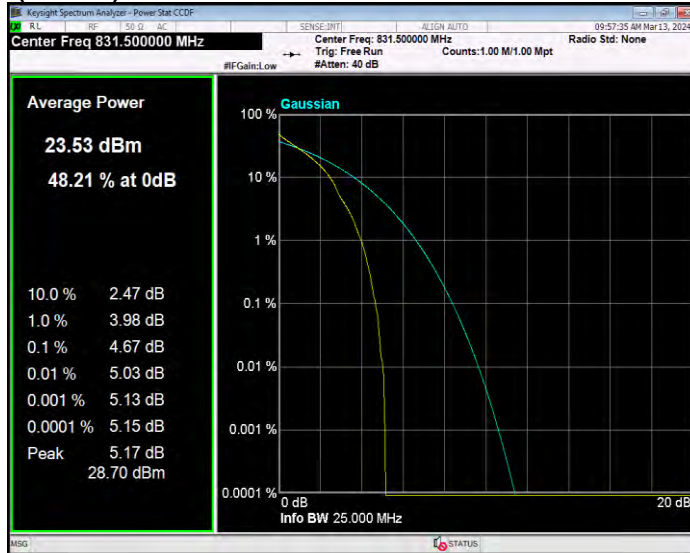

Band26(824-849) QPSK BW=15MHz Channel=26865 RB Size=1 Position=#0