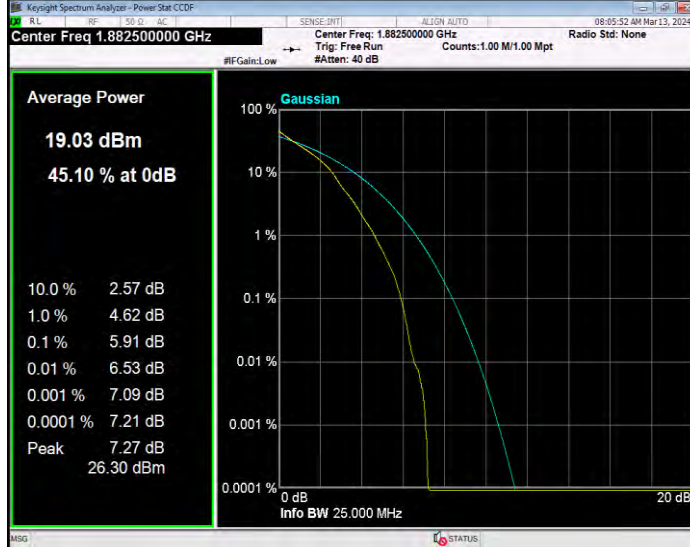

Band25 QPSK BW=3MHz Channel=26365 RB Size=1 Position=#0