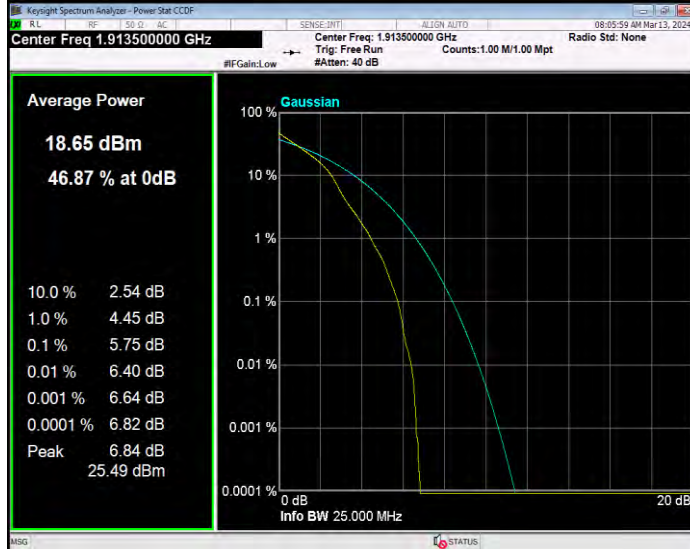

Band25 QPSK BW=20MHz Channel=26590 RB Size=1 Position=#0

Band25 QPSK BW=3MHz Channel=26055 RB Size=1 Position=#0

Band25 QPSK BW=3MHz Channel=26365 RB Size=1 Position=#0

Band25 QPSK BW=3MHz Channel=26675 RB Size=1 Position=#0