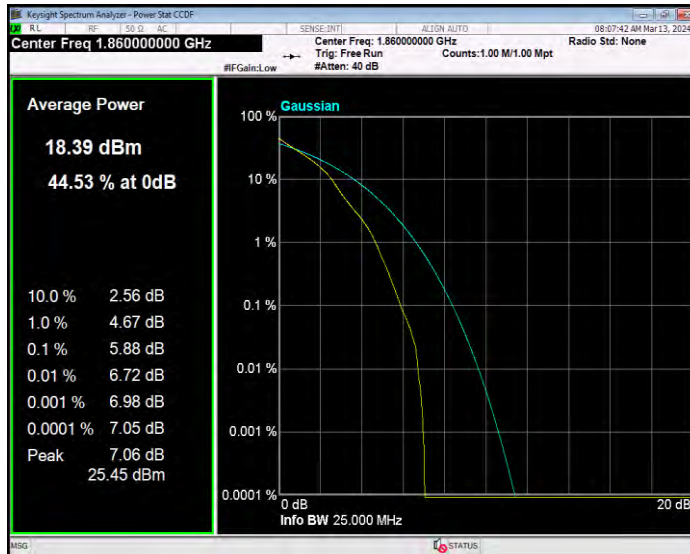

Band25 QPSK BW=20MHz Channel=26140 RB Size=1 Position=#0