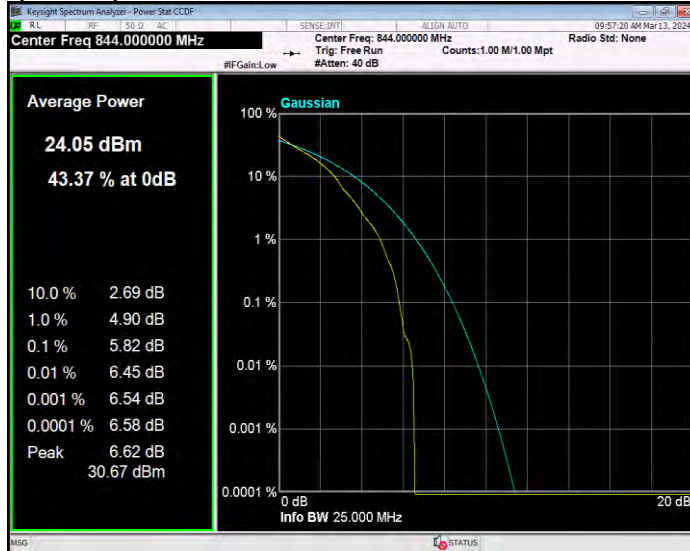

Band26(824-849) QPSK BW=10MHz Channel=26990 RB Size=1 Position=#0