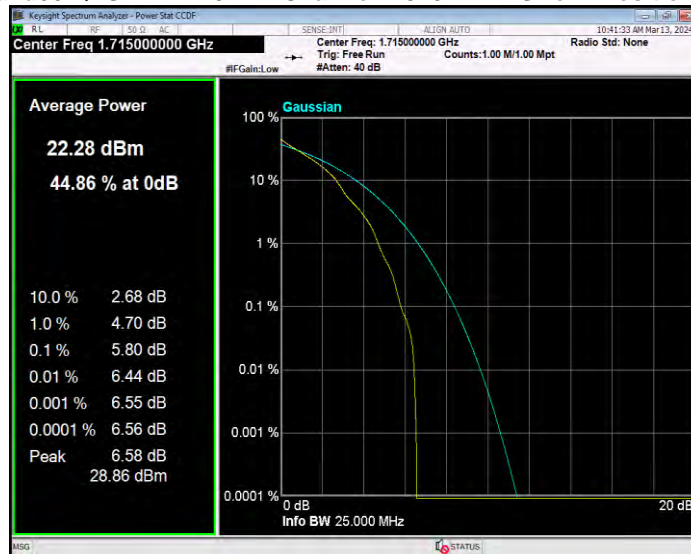

Band66 QPSK BW=1.4MHz Channel=131979 RB Size=1 Position=#0

Band66 QPSK BW=1.4MHz Channel=132322 RB Size=1 Position=#0

Band66 QPSK BW=1.4MHz Channel=132665 RB Size=1 Position=#0

Band66 QPSK BW=10MHz Channel=132022 RB Size=1 Position=#0