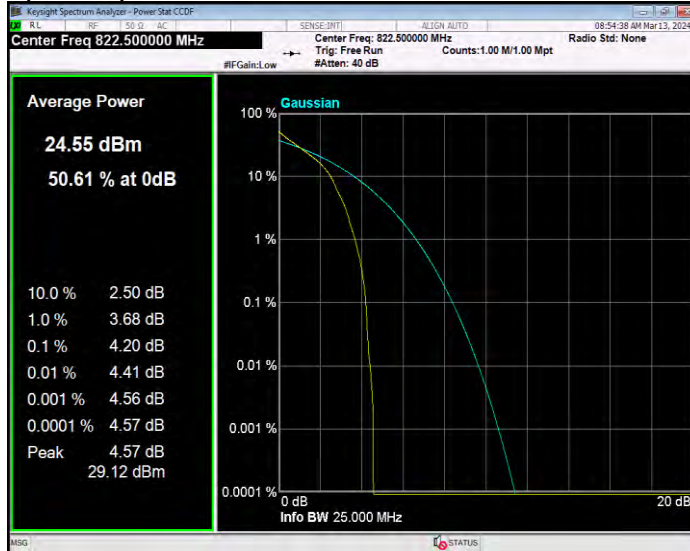

Band26(814-824) QPSK BW=10MHz Channel=26740 RB Size=1 Position=#0

Band26(814-824) QPSK BW=3MHz Channel=26705 RB Size=1 Position=#0

Band26(814-824) QPSK BW=3MHz Channel=26740 RB Size=1 Position=#0

Band26(814-824) QPSK BW=3MHz Channel=26775 RB Size=1 Position=#0