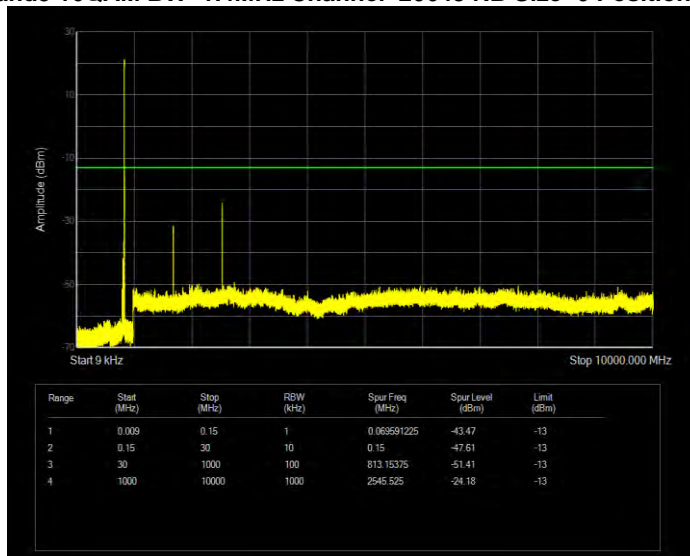

Band4 QPSK BW=20MHz Channel=20175 RB Size=100 Position=#0

Band4 QPSK BW=20MHz Channel=20300 RB Size=100 Position=#0

Band4 QPSK BW=3MHz Channel=19965 RB Size=15 Position=#0

Band4 QPSK BW=3MHz Channel=20175 RB Size=15 Position=#0

Band4 QPSK BW=3MHz Channel=20385 RB Size=15 Position=#0

Band4 QPSK BW=5MHz Channel=19975 RB Size=25 Position=#0

Band4 QPSK BW=5MHz Channel=20175 RB Size=25 Position=#0

Band4 QPSK BW=5MHz Channel=20375 RB Size=25 Position=#0

Band5 16QAM BW=1.4MHz Channel=20407 RB Size=6 Position=#0

Band5 16QAM BW=1.4MHz Channel=20525 RB Size=6 Position=#0

Band5 16QAM BW=1.4MHz Channel=20643 RB Size=6 Position=#0

Band5 16QAM BW=10MHz Channel=20450 RB Size=50 Position=#0