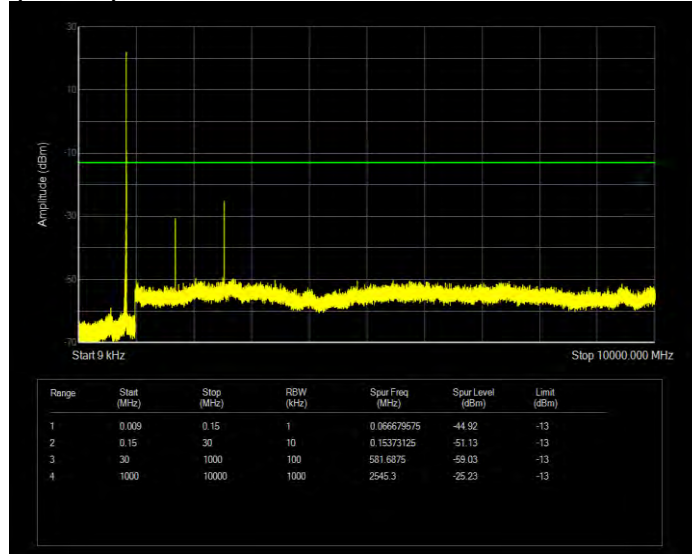

Band26(824-849) 16QAM BW=5MHz Channel=26915 RB Size=25 Position=#0

Band26(824-849) 16QAM BW=5MHz Channel=27015 RB Size=25 Position=#0

Band26(824-849) QPSK BW=1.4MHz Channel=26797 RB Size=6 Position=#0

Band26(824-849) QPSK BW=1.4MHz Channel=26915 RB Size=6 Position=#0

Band26(824-849) QPSK BW=1.4MHz Channel=27033 RB Size=6 Position=#0

Band26(824-849) QPSK BW=10MHz Channel=26840 RB Size=50 Position=#0

Band26(824-849) QPSK BW=10MHz Channel=26915 RB Size=50 Position=#0

Band26(824-849) QPSK BW=10MHz Channel=26990 RB Size=50 Position=#0