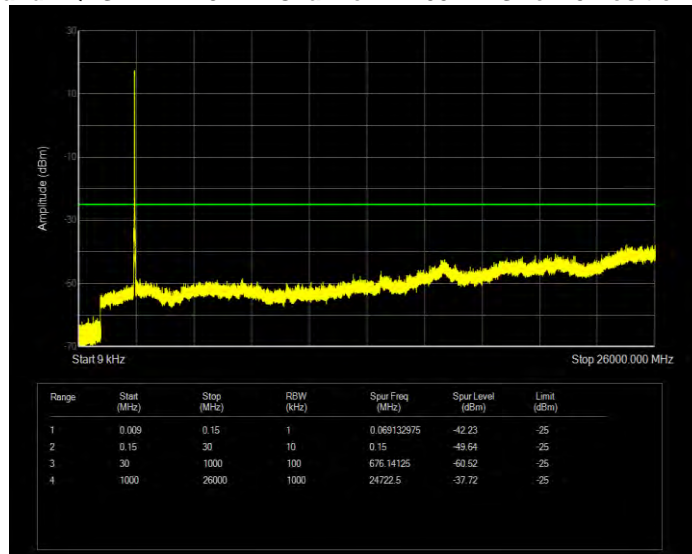

Band7 QPSK BW=10MHz Channel=20800 RB Size=50 Position=#0

Band7 QPSK BW=10MHz Channel=21100 RB Size=50 Position=#0

Band7 QPSK BW=10MHz Channel=21400 RB Size=50 Position=#0

Band7 QPSK BW=15MHz Channel=20825 RB Size=75 Position=#0

Band7 QPSK BW=15MHz Channel=21100 RB Size=75 Position=#0

Band7 QPSK BW=15MHz Channel=21375 RB Size=75 Position=#0

Band7 QPSK BW=20MHz Channel=20850 RB Size=100 Position=#0

Band7 QPSK BW=20MHz Channel=21100 RB Size=100 Position=#0