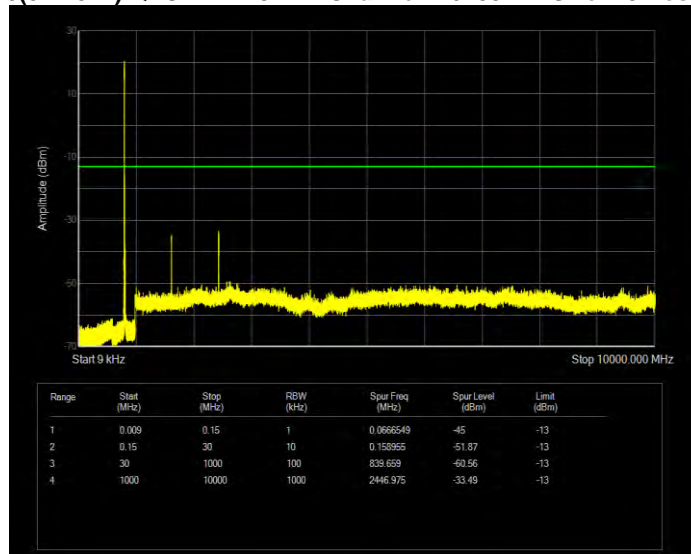

Band26(814-824) QPSK BW=1.4MHz Channel=26740 RB Size=6 Position=#0

Band26(814-824) QPSK BW=1.4MHz Channel=26783 RB Size=6 Position=#0

Band26(814-824) QPSK BW=10MHz Channel=26740 RB Size=50 Position=#0

Band26(814-824) QPSK BW=3MHz Channel=26705 RB Size=15 Position=#0