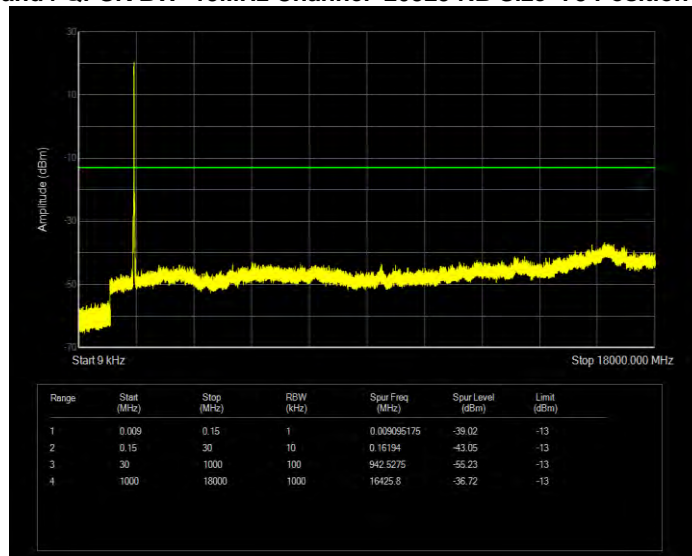

Band4 QPSK BW=15MHz Channel=20025 RB Size=75 Position=#0

Band4 QPSK BW=15MHz Channel=20175 RB Size=75 Position=#0

Band4 QPSK BW=15MHz Channel=20325 RB Size=75 Position=#0

Band4 QPSK BW=20MHz Channel=20050 RB Size=100 Position=#0

Band4 QPSK BW=20MHz Channel=20175 RB Size=100 Position=#0

Band4 QPSK BW=20MHz Channel=20300 RB Size=100 Position=#0

Band4 QPSK BW=3MHz Channel=19965 RB Size=15 Position=#0

Band4 QPSK BW=3MHz Channel=20175 RB Size=15 Position=#0