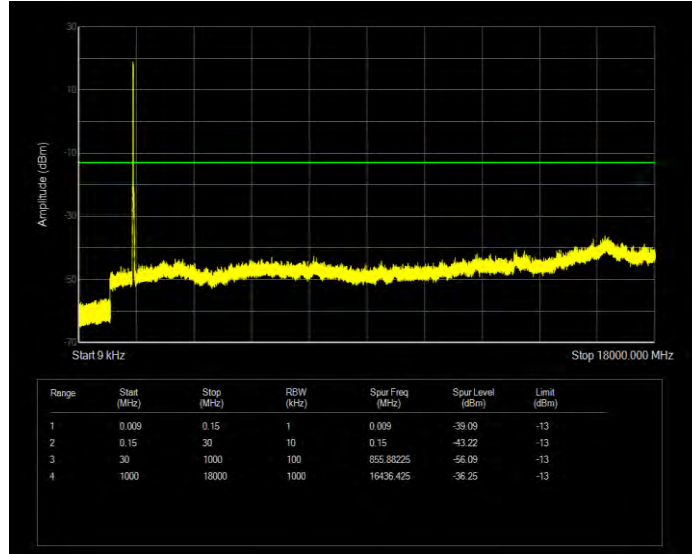

Band4 QPSK BW=15MHz Channel=20025 RB Size=75 Position=#0

Band4 QPSK BW=15MHz Channel=20175 RB Size=75 Position=#0

Band4 QPSK BW=15MHz Channel=20325 RB Size=75 Position=#0

Band4 QPSK BW=20MHz Channel=20050 RB Size=100 Position=#0

Band4 QPSK BW=20MHz Channel=20175 RB Size=100 Position=#0

Band4 QPSK BW=20MHz Channel=20300 RB Size=100 Position=#0

Band4 QPSK BW=3MHz Channel=19965 RB Size=15 Position=#0

Band4 QPSK BW=3MHz Channel=20175 RB Size=15 Position=#0