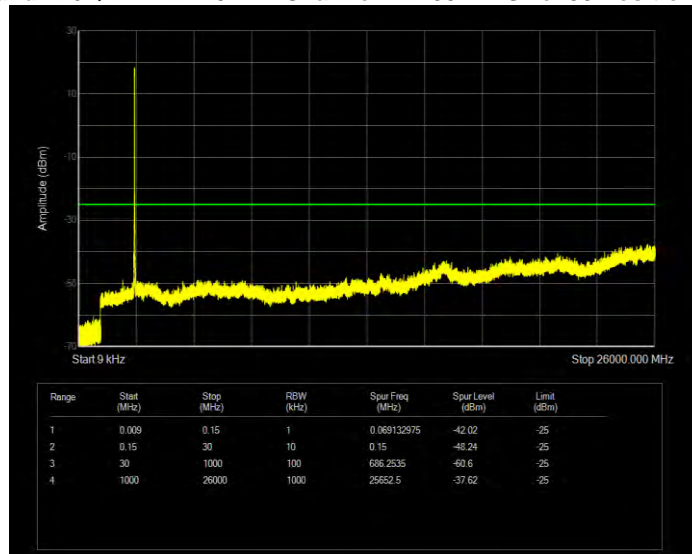

Band5 QPSK BW=10MHz Channel=20525 RB Size=50 Position=#0

Band5 QPSK BW=10MHz Channel=20600 RB Size=50 Position=#0

Band5 QPSK BW=3MHz Channel=20415 RB Size=15 Position=#0

Band5 QPSK BW=3MHz Channel=20525 RB Size=15 Position=#0

Band5 QPSK BW=3MHz Channel=20635 RB Size=15 Position=#0

Band5 QPSK BW=5MHz Channel=20425 RB Size=25 Position=#0

Band5 QPSK BW=5MHz Channel=20525 RB Size=25 Position=#0

Band5 QPSK BW=5MHz Channel=20625 RB Size=25 Position=#0

Band7 16QAM BW=10MHz Channel=20800 RB Size=50 Position=#0

Band7 16QAM BW=10MHz Channel=21100 RB Size=50 Position=#0

Band7 16QAM BW=10MHz Channel=21400 RB Size=50 Position=#0

Band7 16QAM BW=15MHz Channel=20825 RB Size=75 Position=#0