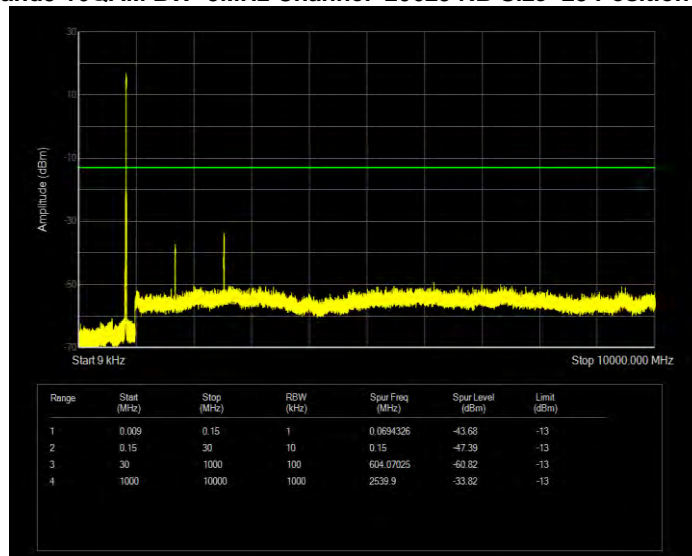

Band5 16QAM BW=10MHz Channel=20525 RB Size=50 Position=#0

Band5 16QAM BW=10MHz Channel=20600 RB Size=50 Position=#0

Band5 16QAM BW=3MHz Channel=20415 RB Size=15 Position=#0

Band5 16QAM BW=3MHz Channel=20525 RB Size=15 Position=#0

Band5 16QAM BW=3MHz Channel=20635 RB Size=15 Position=#0

Band5 16QAM BW=5MHz Channel=20425 RB Size=25 Position=#0

Band5 16QAM BW=5MHz Channel=20525 RB Size=25 Position=#0

Band5 16QAM BW=5MHz Channel=20625 RB Size=25 Position=#0

Band5 QPSK BW=1.4MHz Channel=20407 RB Size=6 Position=#0

Band5 QPSK BW=1.4MHz Channel=20525 RB Size=6 Position=#0

Band5 QPSK BW=1.4MHz Channel=20643 RB Size=6 Position=#0

Band5 QPSK BW=10MHz Channel=20450 RB Size=50 Position=#0