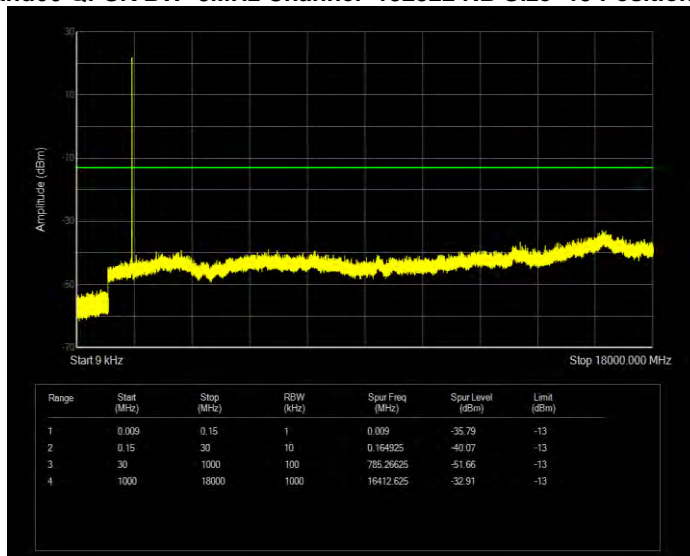

Band66 QPSK BW=3MHz Channel=132322 RB Size=15 Position=#0