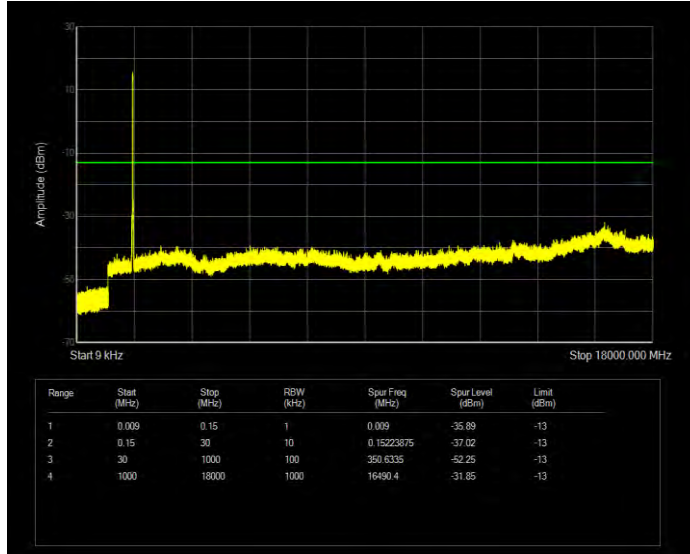

Band66 16QAM BW=20MHz Channel=132572 RB Size=100 Position=#0