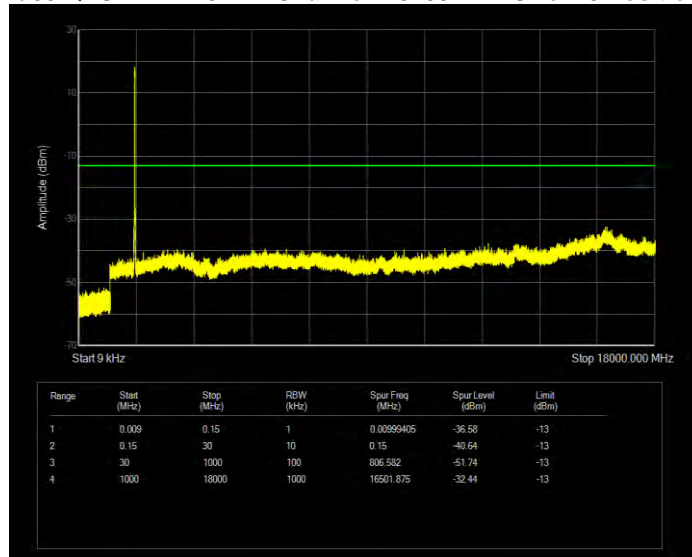

Band66 QPSK BW=10MHz Channel=132622 RB Size=50 Position=#0

Band66 QPSK BW=15MHz Channel=132047 RB Size=75 Position=#0

Band66 QPSK BW=15MHz Channel=132322 RB Size=75 Position=#0

Band66 QPSK BW=15MHz Channel=132597 RB Size=75 Position=#0