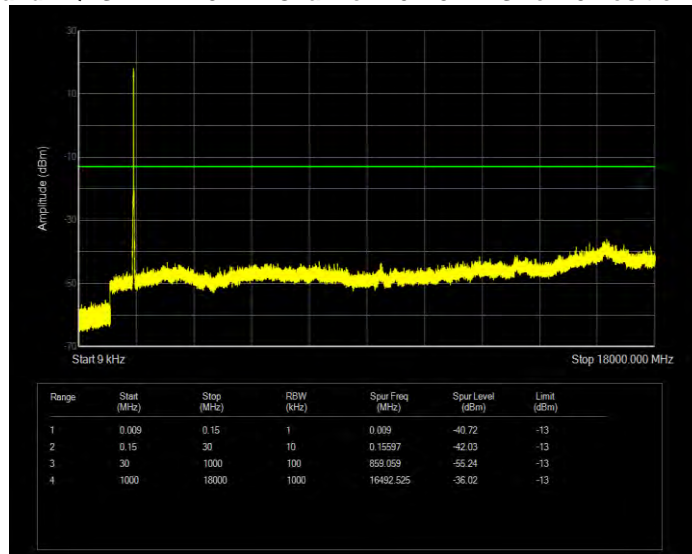

Band4 QPSK BW=15MHz Channel=20025 RB Size=75 Position=#0

Band4 QPSK BW=15MHz Channel=20175 RB Size=75 Position=#0

Band4 QPSK BW=15MHz Channel=20325 RB Size=75 Position=#0

Band4 QPSK BW=20MHz Channel=20050 RB Size=100 Position=#0

Band4 QPSK BW=20MHz Channel=20175 RB Size=100 Position=#0

Band4 QPSK BW=20MHz Channel=20300 RB Size=100 Position=#0

Band4 QPSK BW=3MHz Channel=19965 RB Size=15 Position=#0

Band4 QPSK BW=3MHz Channel=20175 RB Size=15 Position=#0