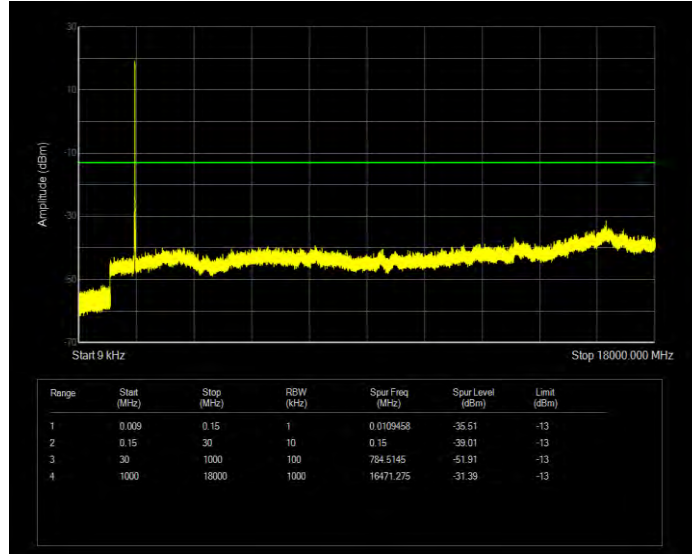

Band66 QPSK BW=10MHz Channel=132622 RB Size=50 Position=#0