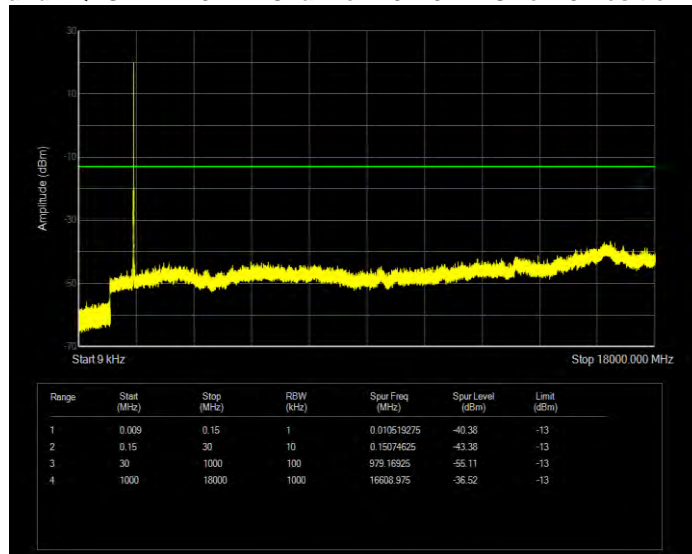

Band4 QPSK BW=15MHz Channel=20025 RB Size=75 Position=#0

Band4 QPSK BW=15MHz Channel=20175 RB Size=75 Position=#0

Band4 QPSK BW=15MHz Channel=20325 RB Size=75 Position=#0

Band4 QPSK BW=20MHz Channel=20050 RB Size=100 Position=#0

Band4 QPSK BW=20MHz Channel=20175 RB Size=100 Position=#0

Band4 QPSK BW=20MHz Channel=20300 RB Size=100 Position=#0

Band4 QPSK BW=3MHz Channel=19965 RB Size=15 Position=#0

Band4 QPSK BW=3MHz Channel=20175 RB Size=15 Position=#0

Band4 QPSK BW=3MHz Channel=20385 RB Size=15 Position=#0

Band4 QPSK BW=5MHz Channel=19975 RB Size=25 Position=#0

Band4 QPSK BW=5MHz Channel=20175 RB Size=25 Position=#0

Band4 QPSK BW=5MHz Channel=20375 RB Size=25 Position=#0