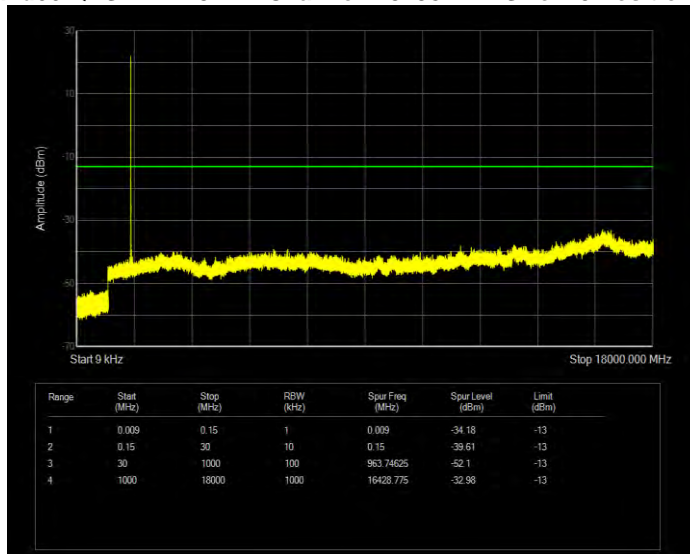

Band66 QPSK BW=20MHz Channel=132072 RB Size=100 Position=#0

Band66 QPSK BW=20MHz Channel=132322 RB Size=100 Position=#0

Band66 QPSK BW=20MHz Channel=132572 RB Size=100 Position=#0

Band66 QPSK BW=3MHz Channel=131987 RB Size=15 Position=#0