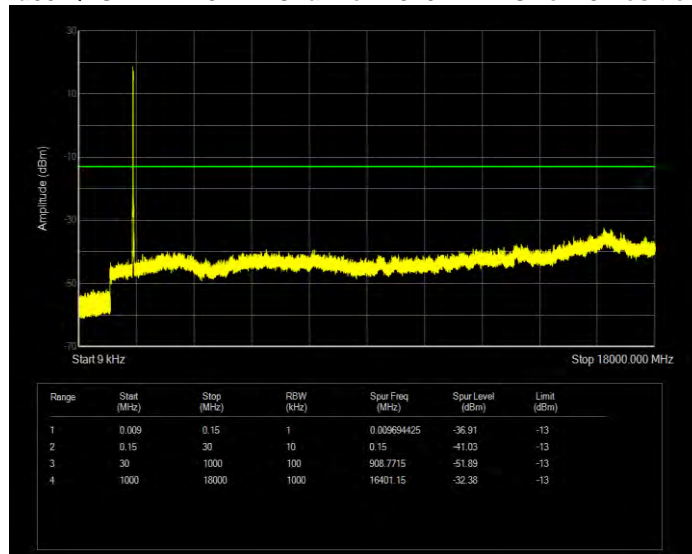

Band66 QPSK BW=15MHz Channel=132047 RB Size=75 Position=#0