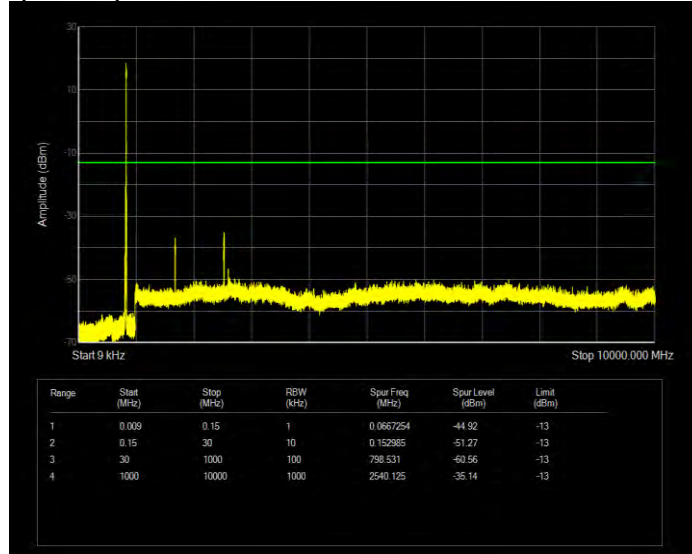

Band26(824-849) QPSK BW=15MHz Channel=26865 RB Size=75 Position=#0

Band26(824-849) QPSK BW=15MHz Channel=26915 RB Size=75 Position=#0

Band26(824-849) QPSK BW=15MHz Channel=26965 RB Size=75 Position=#0

Band26(824-849) QPSK BW=3MHz Channel=26805 RB Size=15 Position=#0

Band26(824-849) QPSK BW=3MHz Channel=26915 RB Size=15 Position=#0

Band26(824-849) QPSK BW=3MHz Channel=27025 RB Size=15 Position=#0

Band26(824-849) QPSK BW=5MHz Channel=26815 RB Size=25 Position=#0

Band26(824-849) QPSK BW=5MHz Channel=26915 RB Size=25 Position=#0

Band26(824-849) QPSK BW=5MHz Channel=27015 RB Size=25 Position=#0

Band66 16QAM BW=1.4MHz Channel=131979 RB Size=6 Position=#0

Band66 16QAM BW=1.4MHz Channel=132322 RB Size=6 Position=#0

Band66 16QAM BW=1.4MHz Channel=132665 RB Size=6 Position=#0