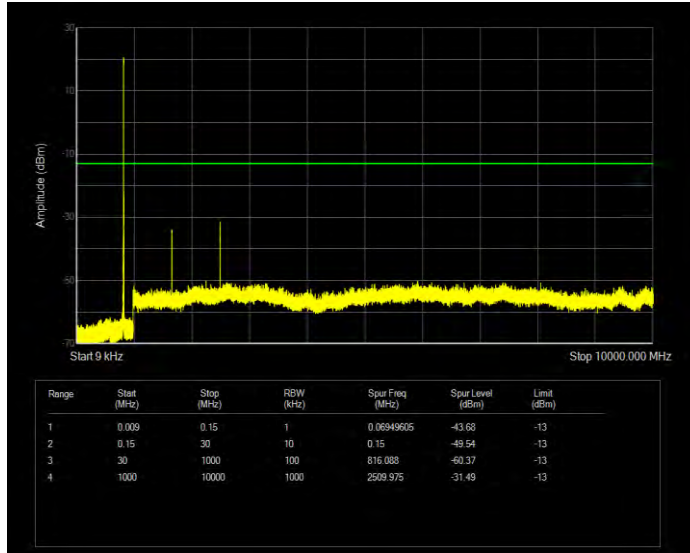

Band5 16QAM BW=10MHz Channel=20525 RB Size=50 Position=#0

Band5 16QAM BW=10MHz Channel=20600 RB Size=50 Position=#0

Band5 16QAM BW=3MHz Channel=20415 RB Size=15 Position=#0

Band5 16QAM BW=3MHz Channel=20525 RB Size=15 Position=#0

Band5 16QAM BW=3MHz Channel=20635 RB Size=15 Position=#0

Band5 16QAM BW=5MHz Channel=20425 RB Size=25 Position=#0

Band5 16QAM BW=5MHz Channel=20525 RB Size=25 Position=#0

Band5 16QAM BW=5MHz Channel=20625 RB Size=25 Position=#0

Band5 QPSK BW=1.4MHz Channel=20407 RB Size=6 Position=#0

Band5 QPSK BW=1.4MHz Channel=20525 RB Size=6 Position=#0

Band5 QPSK BW=1.4MHz Channel=20643 RB Size=6 Position=#0

Band5 QPSK BW=10MHz Channel=20450 RB Size=50 Position=#0