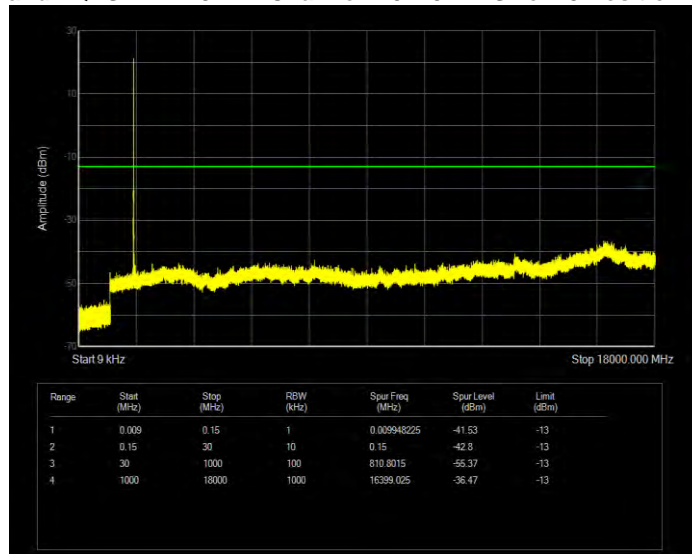

Band4 QPSK BW=15MHz Channel=20025 RB Size=75 Position=#0

Band4 QPSK BW=15MHz Channel=20175 RB Size=75 Position=#0

Band4 QPSK BW=15MHz Channel=20325 RB Size=75 Position=#0

Band4 QPSK BW=20MHz Channel=20050 RB Size=100 Position=#0

Band4 QPSK BW=20MHz Channel=20175 RB Size=100 Position=#0

Band4 QPSK BW=20MHz Channel=20300 RB Size=100 Position=#0

Band4 QPSK BW=3MHz Channel=19965 RB Size=15 Position=#0

Band4 QPSK BW=3MHz Channel=20175 RB Size=15 Position=#0

Band4 QPSK BW=3MHz Channel=20385 RB Size=15 Position=#0

Band4 QPSK BW=5MHz Channel=19975 RB Size=25 Position=#0

Band4 QPSK BW=5MHz Channel=20175 RB Size=25 Position=#0

Band4 QPSK BW=5MHz Channel=20375 RB Size=25 Position=#0