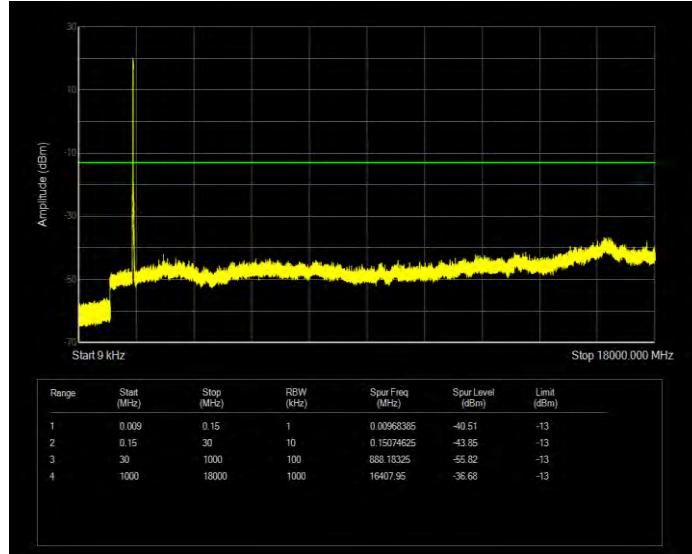

Band4 QPSK BW=15MHz Channel=20025 RB Size=75 Position=#0

Band4 QPSK BW=15MHz Channel=20175 RB Size=75 Position=#0

Band4 QPSK BW=15MHz Channel=20325 RB Size=75 Position=#0

Band4 QPSK BW=20MHz Channel=20050 RB Size=100 Position=#0

Band4 QPSK BW=20MHz Channel=20175 RB Size=100 Position=#0

Band4 QPSK BW=20MHz Channel=20300 RB Size=100 Position=#0

Band4 QPSK BW=3MHz Channel=19965 RB Size=15 Position=#0

Band4 QPSK BW=3MHz Channel=20175 RB Size=15 Position=#0