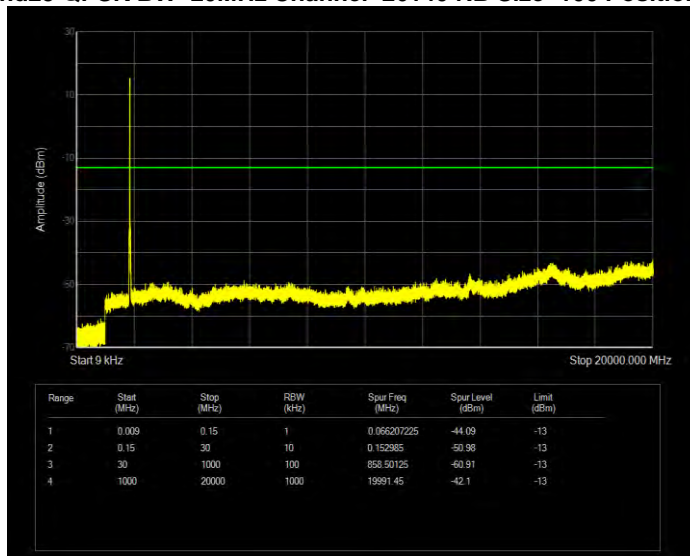

Band25 QPSK BW=15MHz Channel=26115 RB Size=75 Position=#0

Band25 QPSK BW=15MHz Channel=26365 RB Size=75 Position=#0

Band25 QPSK BW=15MHz Channel=26615 RB Size=75 Position=#0

Band25 QPSK BW=20MHz Channel=26140 RB Size=100 Position=#0