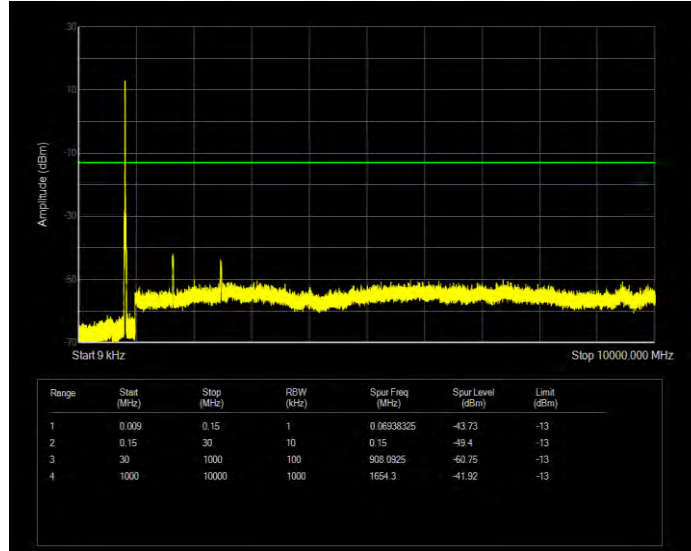

Band5 QPSK BW=1.4MHz Channel=20407 RB Size=6 Position=#0

Band5 QPSK BW=1.4MHz Channel=20525 RB Size=6 Position=#0

Band5 QPSK BW=1.4MHz Channel=20643 RB Size=6 Position=#0

Band5 QPSK BW=10MHz Channel=20450 RB Size=50 Position=#0

Band5 QPSK BW=10MHz Channel=20525 RB Size=50 Position=#0

Band5 QPSK BW=10MHz Channel=20600 RB Size=50 Position=#0

Band5 QPSK BW=3MHz Channel=20415 RB Size=15 Position=#0

Band5 QPSK BW=3MHz Channel=20525 RB Size=15 Position=#0