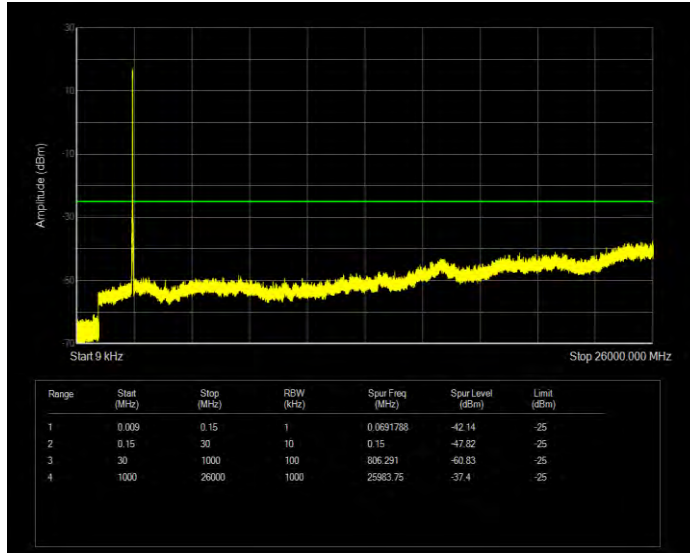

Band5 QPSK BW=3MHz Channel=20635 RB Size=15 Position=#0

Band5 QPSK BW=5MHz Channel=20425 RB Size=25 Position=#0

Band5 QPSK BW=5MHz Channel=20525 RB Size=25 Position=#0

Band5 QPSK BW=5MHz Channel=20625 RB Size=25 Position=#0

Band7 16QAM BW=10MHz Channel=20800 RB Size=50 Position=#0

Band7 16QAM BW=10MHz Channel=21100 RB Size=50 Position=#0

Band7 16QAM BW=10MHz Channel=21400 RB Size=50 Position=#0

Band7 16QAM BW=15MHz Channel=20825 RB Size=75 Position=#0

Band7 16QAM BW=15MHz Channel=21100 RB Size=75 Position=#0

Band7 16QAM BW=15MHz Channel=21375 RB Size=75 Position=#0

Band7 16QAM BW=20MHz Channel=20850 RB Size=100 Position=#0

Band7 16QAM BW=20MHz Channel=21100 RB Size=100 Position=#0