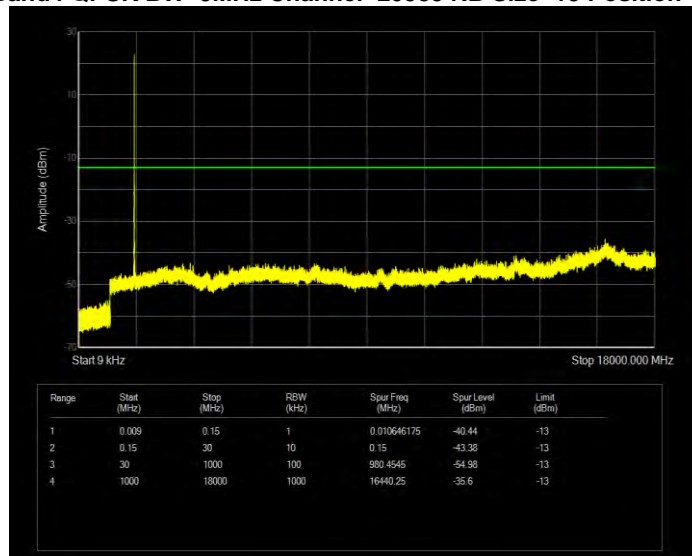

Band4 QPSK BW=15MHz Channel=20025 RB Size=75 Position=#0

Band4 QPSK BW=15MHz Channel=20175 RB Size=75 Position=#0

Band4 QPSK BW=15MHz Channel=20325 RB Size=75 Position=#0

Band4 QPSK BW=20MHz Channel=20050 RB Size=100 Position=#0

Band4 QPSK BW=20MHz Channel=20175 RB Size=100 Position=#0

Band4 QPSK BW=20MHz Channel=20300 RB Size=100 Position=#0

Band4 QPSK BW=3MHz Channel=19965 RB Size=15 Position=#0

Band4 QPSK BW=3MHz Channel=20175 RB Size=15 Position=#0

Band4 QPSK BW=3MHz Channel=20385 RB Size=15 Position=#0

Band4 QPSK BW=5MHz Channel=19975 RB Size=25 Position=#0

Band4 QPSK BW=5MHz Channel=20175 RB Size=25 Position=#0

Band4 QPSK BW=5MHz Channel=20375 RB Size=25 Position=#0