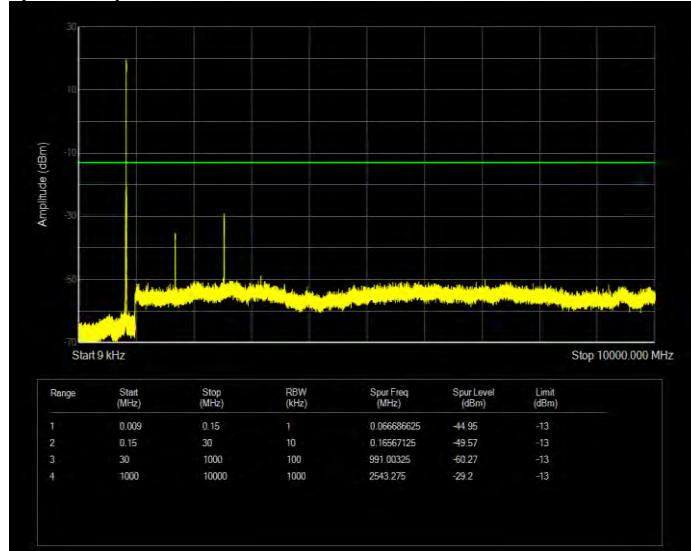

Band26(824-849) QPSK BW=1.4MHz Channel=27033 RB Size=6 Position=#0

Band26(824-849) QPSK BW=10MHz Channel=26840 RB Size=50 Position=#0

Band26(824-849) QPSK BW=10MHz Channel=26915 RB Size=50 Position=#0

Band26(824-849) QPSK BW=10MHz Channel=26990 RB Size=50 Position=#0

Band26(824-849) QPSK BW=15MHz Channel=26865 RB Size=75 Position=#0

Band26(824-849) QPSK BW=15MHz Channel=26915 RB Size=75 Position=#0

Band26(824-849) QPSK BW=15MHz Channel=26965 RB Size=75 Position=#0

Band26(824-849) QPSK BW=3MHz Channel=26805 RB Size=15 Position=#0

Band26(824-849) QPSK BW=3MHz Channel=26915 RB Size=15 Position=#0

Band26(824-849) QPSK BW=3MHz Channel=27025 RB Size=15 Position=#0

Band26(824-849) QPSK BW=5MHz Channel=26815 RB Size=25 Position=#0

Band26(824-849) QPSK BW=5MHz Channel=26915 RB Size=25 Position=#0