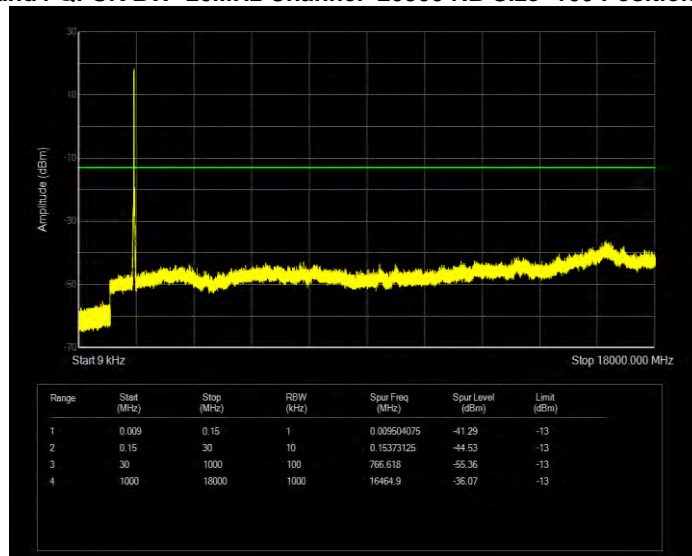

Band4 QPSK BW=15MHz Channel=20025 RB Size=75 Position=#0

Band4 QPSK BW=15MHz Channel=20175 RB Size=75 Position=#0

Band4 QPSK BW=15MHz Channel=20325 RB Size=75 Position=#0

Band4 QPSK BW=20MHz Channel=20050 RB Size=100 Position=#0

Band4 QPSK BW=20MHz Channel=20175 RB Size=100 Position=#0

Band4 QPSK BW=20MHz Channel=20300 RB Size=100 Position=#0

Band4 QPSK BW=3MHz Channel=19965 RB Size=15 Position=#0

Band4 QPSK BW=3MHz Channel=20175 RB Size=15 Position=#0