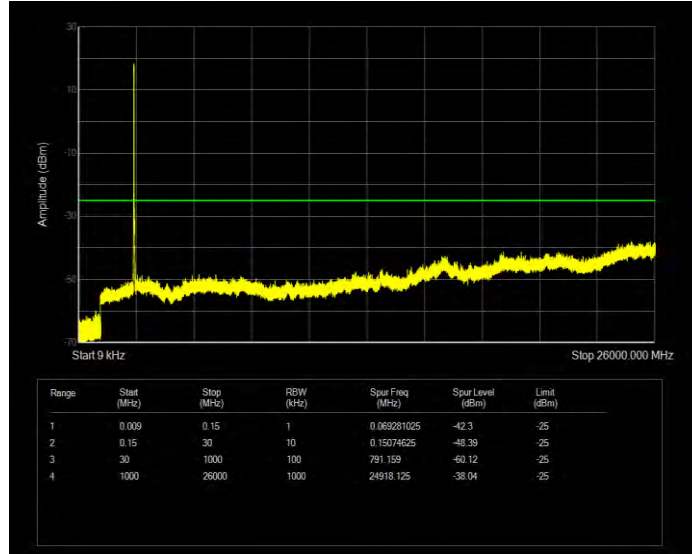

Band7 QPSK BW=10MHz Channel=20800 RB Size=50 Position=#0

Band7 QPSK BW=10MHz Channel=21100 RB Size=50 Position=#0

Band7 QPSK BW=10MHz Channel=21400 RB Size=50 Position=#0

Band7 QPSK BW=15MHz Channel=20825 RB Size=75 Position=#0

Band7 QPSK BW=15MHz Channel=21100 RB Size=75 Position=#0

Band7 QPSK BW=15MHz Channel=21375 RB Size=75 Position=#0

Band7 QPSK BW=20MHz Channel=20850 RB Size=100 Position=#0

Band7 QPSK BW=20MHz Channel=21100 RB Size=100 Position=#0