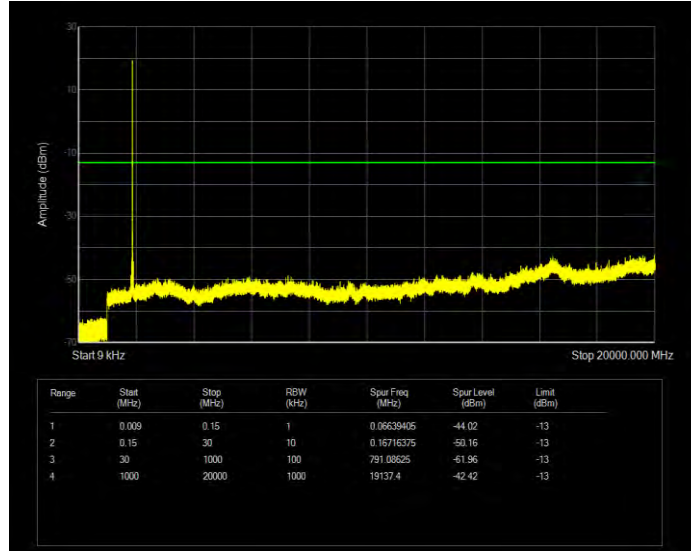

Band25 QPSK BW=20MHz Channel=26365 RB Size=100 Position=#0

Band25 QPSK BW=20MHz Channel=26590 RB Size=100 Position=#0

Band25 QPSK BW=3MHz Channel=26055 RB Size=15 Position=#0

Band25 QPSK BW=3MHz Channel=26365 RB Size=15 Position=#0