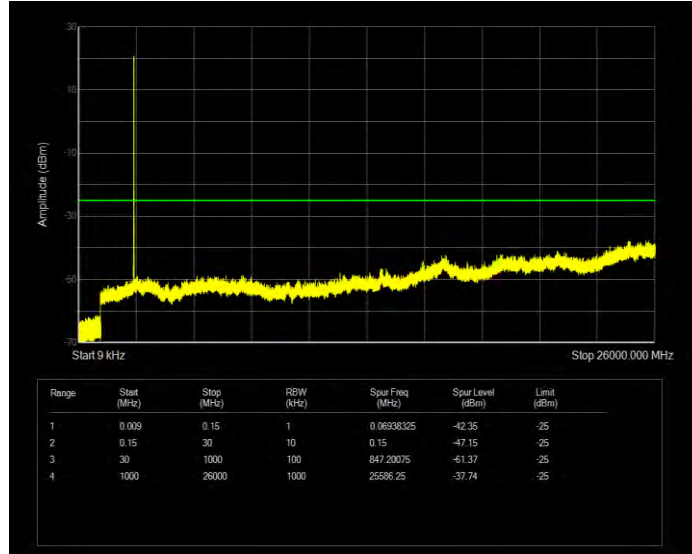

Band7 QPSK BW=10MHz Channel=20800 RB Size=50 Position=#0

Band7 QPSK BW=10MHz Channel=21100 RB Size=50 Position=#0

Band7 QPSK BW=10MHz Channel=21400 RB Size=50 Position=#0

Band7 QPSK BW=15MHz Channel=20825 RB Size=75 Position=#0

Band7 QPSK BW=15MHz Channel=21100 RB Size=75 Position=#0

Band7 QPSK BW=15MHz Channel=21375 RB Size=75 Position=#0

Band7 QPSK BW=20MHz Channel=20850 RB Size=100 Position=#0

Band7 QPSK BW=20MHz Channel=21100 RB Size=100 Position=#0

Band7 QPSK BW=20MHz Channel=21350 RB Size=100 Position=#0

Band7 QPSK BW=5MHz Channel=20775 RB Size=25 Position=#0

Band7 QPSK BW=5MHz Channel=21100 RB Size=25 Position=#0

Band7 QPSK BW=5MHz Channel=21425 RB Size=25 Position=#0