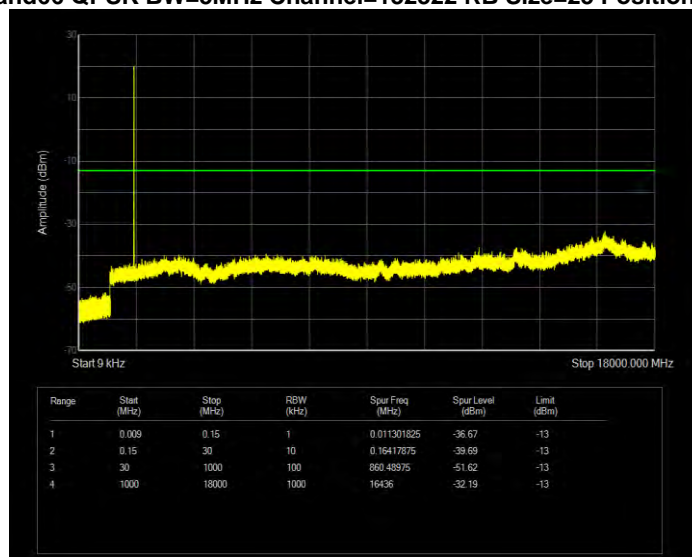

Band66 QPSK BW=3MHz Channel=132322 RB Size=15 Position=#0

Band66 QPSK BW=3MHz Channel=132657 RB Size=15 Position=#0

Band66 QPSK BW=5MHz Channel=131997 RB Size=25 Position=#0

Band66 QPSK BW=5MHz Channel=132322 RB Size=25 Position=#0

Band66 QPSK BW=5MHz Channel=132647 RB Size=25 Position=#0