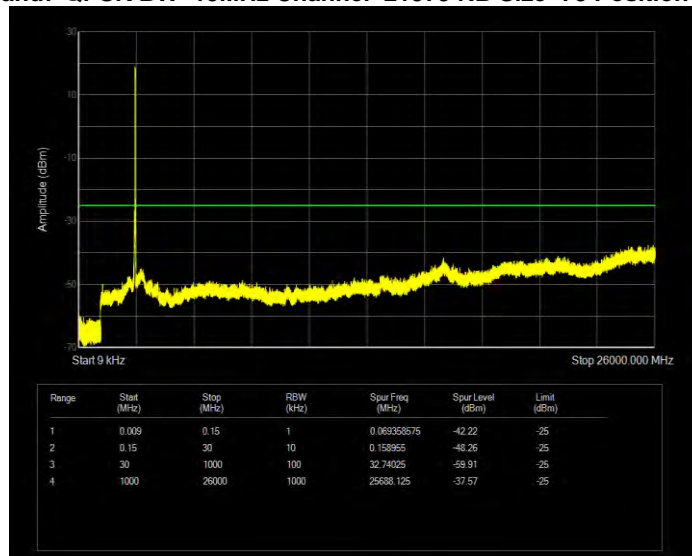

Band7 QPSK BW=10MHz Channel=20800 RB Size=50 Position=#0

Band7 QPSK BW=10MHz Channel=21100 RB Size=50 Position=#0

Band7 QPSK BW=10MHz Channel=21400 RB Size=50 Position=#0

Band7 QPSK BW=15MHz Channel=20825 RB Size=75 Position=#0

Band7 QPSK BW=15MHz Channel=21100 RB Size=75 Position=#0

Band7 QPSK BW=15MHz Channel=21375 RB Size=75 Position=#0

Band7 QPSK BW=20MHz Channel=20850 RB Size=100 Position=#0

Band7 QPSK BW=20MHz Channel=21100 RB Size=100 Position=#0