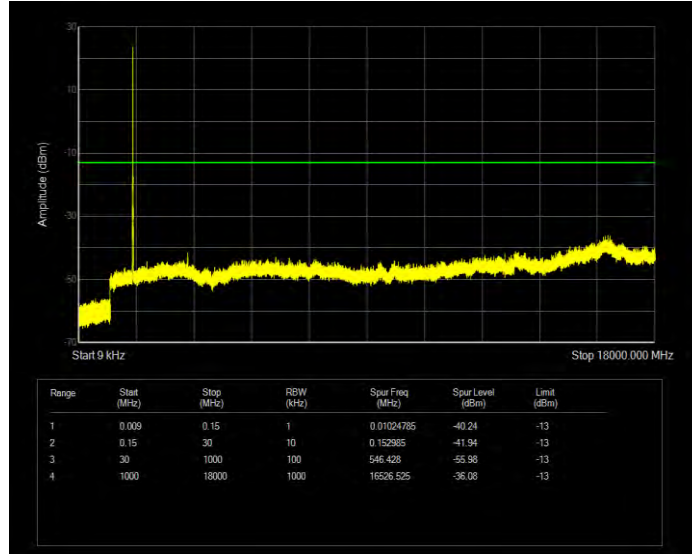

Band4 QPSK BW=15MHz Channel=20025 RB Size=75 Position=#0

Band4 QPSK BW=15MHz Channel=20175 RB Size=75 Position=#0

Band4 QPSK BW=15MHz Channel=20325 RB Size=75 Position=#0

Band4 QPSK BW=20MHz Channel=20050 RB Size=100 Position=#0

Band4 QPSK BW=20MHz Channel=20175 RB Size=100 Position=#0

Band4 QPSK BW=20MHz Channel=20300 RB Size=100 Position=#0

Band4 QPSK BW=3MHz Channel=19965 RB Size=15 Position=#0

Band4 QPSK BW=3MHz Channel=20175 RB Size=15 Position=#0

Band4 QPSK BW=3MHz Channel=20385 RB Size=15 Position=#0

Band4 QPSK BW=5MHz Channel=19975 RB Size=25 Position=#0

Band4 QPSK BW=5MHz Channel=20175 RB Size=25 Position=#0

Band4 QPSK BW=5MHz Channel=20375 RB Size=25 Position=#0