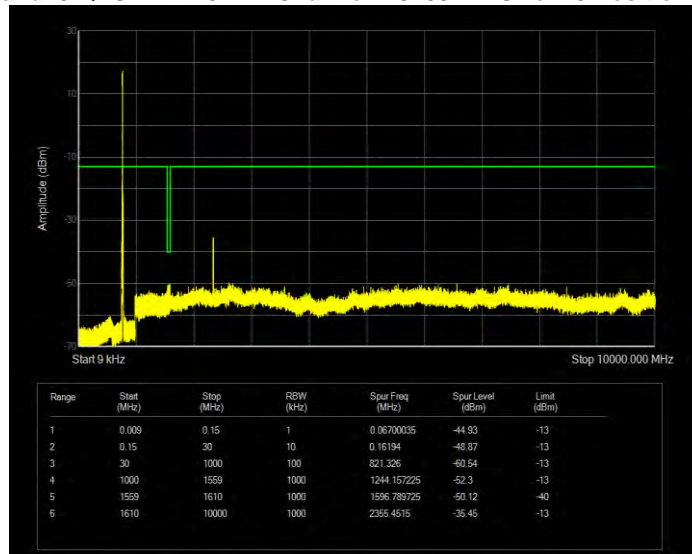

Band13 QPSK BW=10MHz Channel=23230 RB Size=50 Position=#0

Band13 QPSK BW=5MHz Channel=23205 RB Size=25 Position=#0

Band13 QPSK BW=5MHz Channel=23230 RB Size=25 Position=#0

Band13 QPSK BW=5MHz Channel=23255 RB Size=25 Position=#0