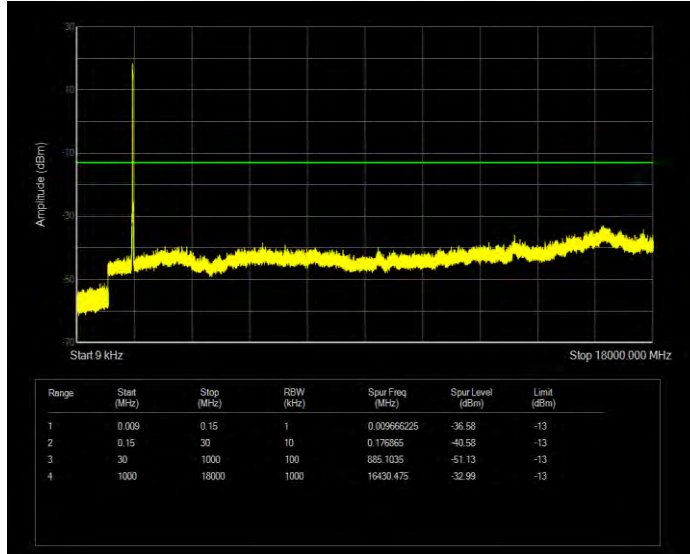

Band66 QPSK BW=10MHz Channel=132622 RB Size=50 Position=#0

Band66 QPSK BW=15MHz Channel=132047 RB Size=75 Position=#0

Band66 QPSK BW=15MHz Channel=132322 RB Size=75 Position=#0

Band66 QPSK BW=15MHz Channel=132597 RB Size=75 Position=#0

Band66 QPSK BW=20MHz Channel=132072 RB Size=100 Position=#0

Band66 QPSK BW=20MHz Channel=132322 RB Size=100 Position=#0

Band66 QPSK BW=20MHz Channel=132572 RB Size=100 Position=#0

Band66 QPSK BW=3MHz Channel=131987 RB Size=15 Position=#0