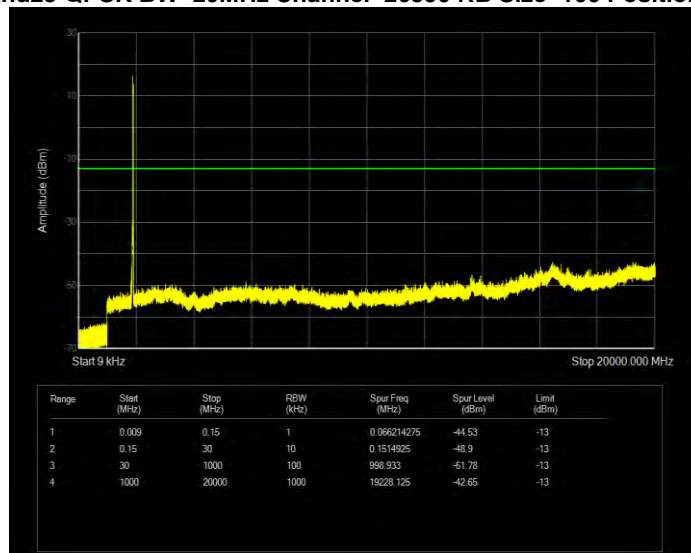

Band25 QPSK BW=1.4MHz Channel=26683 RB Size=6 Position=#0

Band25 QPSK BW=10MHz Channel=26090 RB Size=50 Position=#0

Band25 QPSK BW=10MHz Channel=26365 RB Size=50 Position=#0

Band25 QPSK BW=10MHz Channel=26640 RB Size=50 Position=#0

Band25 QPSK BW=15MHz Channel=26115 RB Size=75 Position=#0

Band25 QPSK BW=15MHz Channel=26365 RB Size=75 Position=#0

Band25 QPSK BW=15MHz Channel=26615 RB Size=75 Position=#0

Band25 QPSK BW=20MHz Channel=26140 RB Size=100 Position=#0

Band25 QPSK BW=20MHz Channel=26365 RB Size=100 Position=#0

Band25 QPSK BW=20MHz Channel=26590 RB Size=100 Position=#0

Band25 QPSK BW=3MHz Channel=26055 RB Size=15 Position=#0

Band25 QPSK BW=3MHz Channel=26365 RB Size=15 Position=#0