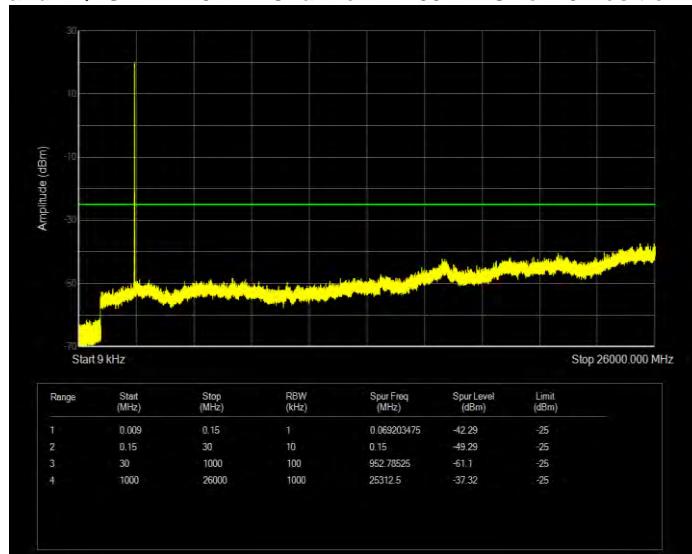

Band7 QPSK BW=5MHz Channel=21100 RB Size=25 Position=#0