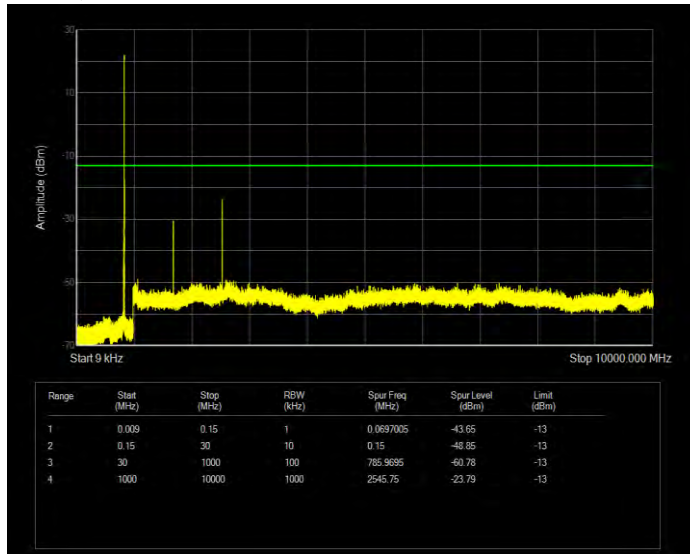

Band5 16QAM BW=10MHz Channel=20525 RB Size=50 Position=#0

Band5 16QAM BW=10MHz Channel=20600 RB Size=50 Position=#0

Band5 16QAM BW=3MHz Channel=20415 RB Size=15 Position=#0

Band5 16QAM BW=3MHz Channel=20525 RB Size=15 Position=#0

Band5 16QAM BW=3MHz Channel=20635 RB Size=15 Position=#0

Band5 16QAM BW=5MHz Channel=20425 RB Size=25 Position=#0

Band5 16QAM BW=5MHz Channel=20525 RB Size=25 Position=#0

Band5 16QAM BW=5MHz Channel=20625 RB Size=25 Position=#0

Band5 QPSK BW=1.4MHz Channel=20407 RB Size=6 Position=#0

Band5 QPSK BW=1.4MHz Channel=20525 RB Size=6 Position=#0

Band5 QPSK BW=1.4MHz Channel=20643 RB Size=6 Position=#0

Band5 QPSK BW=10MHz Channel=20450 RB Size=50 Position=#0