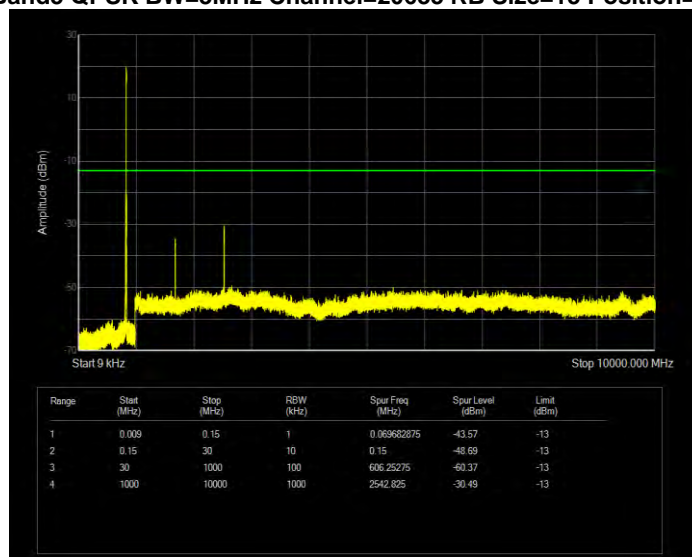

Band5 QPSK BW=1.4MHz Channel=20407 RB Size=6 Position=#0

Band5 QPSK BW=1.4MHz Channel=20525 RB Size=6 Position=#0

Band5 QPSK BW=1.4MHz Channel=20643 RB Size=6 Position=#0

Band5 QPSK BW=10MHz Channel=20450 RB Size=50 Position=#0

Band5 QPSK BW=10MHz Channel=20525 RB Size=50 Position=#0

Band5 QPSK BW=10MHz Channel=20600 RB Size=50 Position=#0

Band5 QPSK BW=3MHz Channel=20415 RB Size=15 Position=#0

Band5 QPSK BW=3MHz Channel=20525 RB Size=15 Position=#0

Band5 QPSK BW=3MHz Channel=20635 RB Size=15 Position=#0

Band5 QPSK BW=5MHz Channel=20425 RB Size=25 Position=#0

Band5 QPSK BW=5MHz Channel=20525 RB Size=25 Position=#0

Band5 QPSK BW=5MHz Channel=20625 RB Size=25 Position=#0