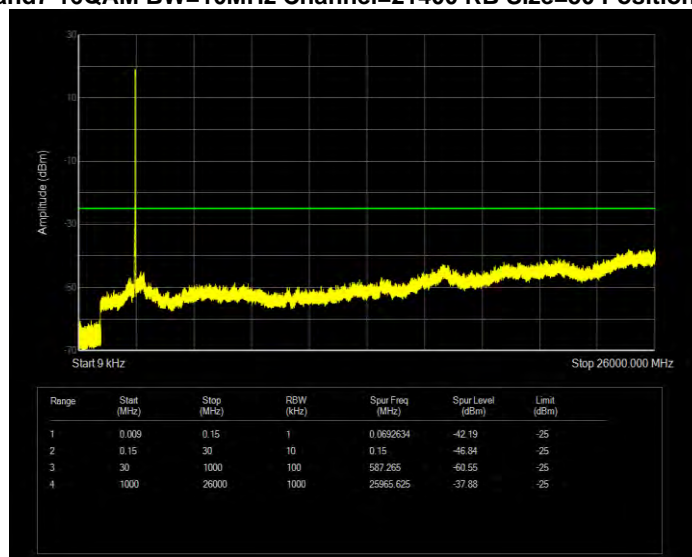

Band5 QPSK BW=10MHz Channel=20525 RB Size=50 Position=#0

Band5 QPSK BW=10MHz Channel=20600 RB Size=50 Position=#0

Band5 QPSK BW=3MHz Channel=20415 RB Size=15 Position=#0

Band5 QPSK BW=3MHz Channel=20525 RB Size=15 Position=#0

Band5 QPSK BW=3MHz Channel=20635 RB Size=15 Position=#0

Band5 QPSK BW=5MHz Channel=20425 RB Size=25 Position=#0

Band5 QPSK BW=5MHz Channel=20525 RB Size=25 Position=#0

Band5 QPSK BW=5MHz Channel=20625 RB Size=25 Position=#0

Band7 16QAM BW=10MHz Channel=20800 RB Size=50 Position=#0

Band7 16QAM BW=10MHz Channel=21100 RB Size=50 Position=#0

Band7 16QAM BW=10MHz Channel=21400 RB Size=50 Position=#0

Band7 16QAM BW=15MHz Channel=20825 RB Size=75 Position=#0