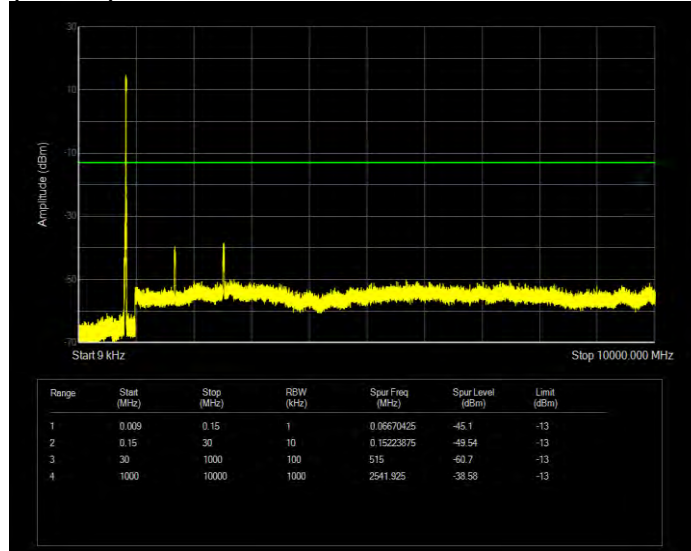

Band26(824-849) 16QAM BW=5MHz Channel=26915 RB Size=25 Position=#0

Band26(824-849) 16QAM BW=5MHz Channel=27015 RB Size=25 Position=#0

Band26(824-849) QPSK BW=1.4MHz Channel=26797 RB Size=6 Position=#0

Band26(824-849) QPSK BW=1.4MHz Channel=26915 RB Size=6 Position=#0

Band26(824-849) QPSK BW=1.4MHz Channel=27033 RB Size=6 Position=#0

Band26(824-849) QPSK BW=10MHz Channel=26840 RB Size=50 Position=#0

Band26(824-849) QPSK BW=10MHz Channel=26915 RB Size=50 Position=#0

Band26(824-849) QPSK BW=10MHz Channel=26990 RB Size=50 Position=#0

Band26(824-849) QPSK BW=15MHz Channel=26865 RB Size=75 Position=#0

Band26(824-849) QPSK BW=15MHz Channel=26915 RB Size=75 Position=#0

Band26(824-849) QPSK BW=15MHz Channel=26965 RB Size=75 Position=#0

Band26(824-849) QPSK BW=3MHz Channel=26805 RB Size=15 Position=#0