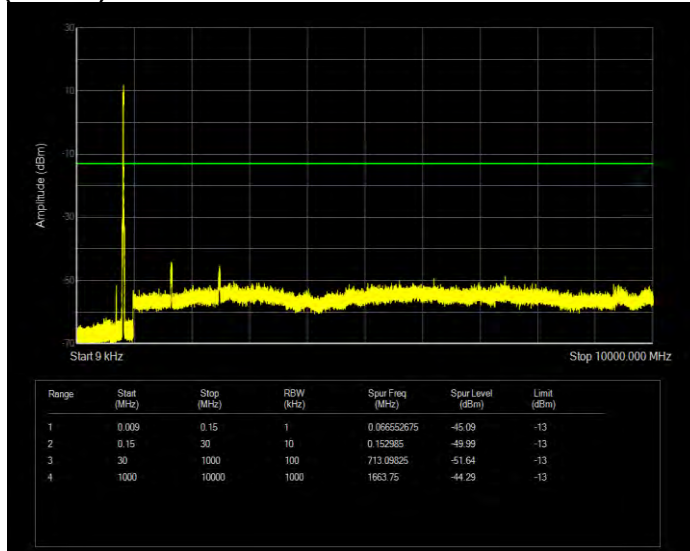

Band26(824-849) 16QAM BW=15MHz Channel=26915 RB Size=75 Position=#0

Band26(824-849) 16QAM BW=15MHz Channel=26865 RB Size=75 Position=#0