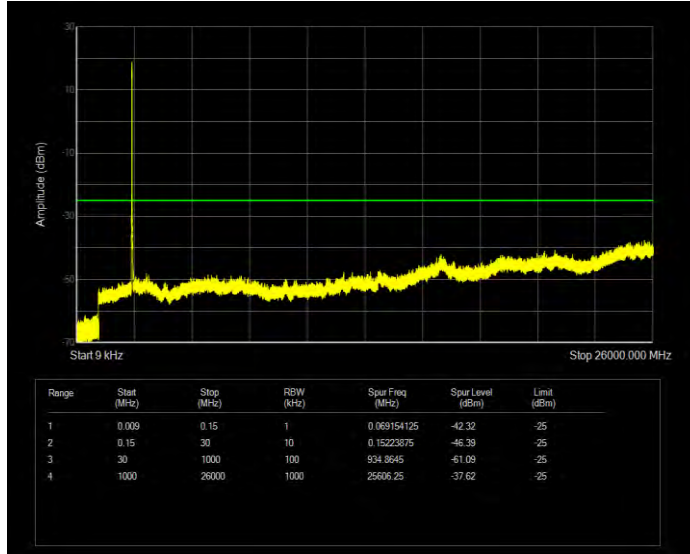

Band5 QPSK BW=3MHz Channel=20635 RB Size=15 Position=#0

Band5 QPSK BW=5MHz Channel=20425 RB Size=25 Position=#0

Band5 QPSK BW=5MHz Channel=20525 RB Size=25 Position=#0

Band5 QPSK BW=5MHz Channel=20625 RB Size=25 Position=#0

Band7 16QAM BW=10MHz Channel=20800 RB Size=50 Position=#0

Band7 16QAM BW=10MHz Channel=21100 RB Size=50 Position=#0

Band7 16QAM BW=10MHz Channel=21400 RB Size=50 Position=#0

Band7 16QAM BW=15MHz Channel=20825 RB Size=75 Position=#0

Band7 16QAM BW=15MHz Channel=21100 RB Size=75 Position=#0

Band7 16QAM BW=15MHz Channel=21375 RB Size=75 Position=#0

Band7 16QAM BW=20MHz Channel=20850 RB Size=100 Position=#0

Band7 16QAM BW=20MHz Channel=21100 RB Size=100 Position=#0