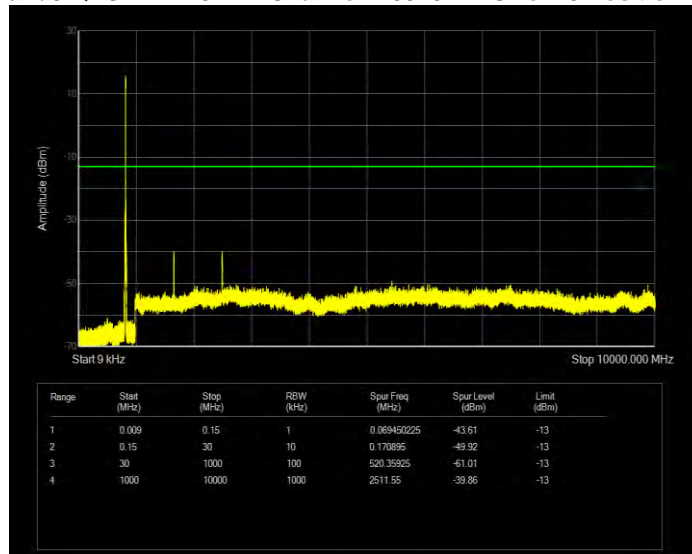

Band5 QPSK BW=1.4MHz Channel=20407 RB Size=6 Position=#0

Band5 QPSK BW=1.4MHz Channel=20525 RB Size=6 Position=#0

Band5 QPSK BW=1.4MHz Channel=20643 RB Size=6 Position=#0

Band5 QPSK BW=10MHz Channel=20450 RB Size=50 Position=#0

Band5 QPSK BW=10MHz Channel=20525 RB Size=50 Position=#0

Band5 QPSK BW=10MHz Channel=20600 RB Size=50 Position=#0

Band5 QPSK BW=3MHz Channel=20415 RB Size=15 Position=#0

Band5 QPSK BW=3MHz Channel=20525 RB Size=15 Position=#0

Band5 QPSK BW=3MHz Channel=20635 RB Size=15 Position=#0

Band5 QPSK BW=5MHz Channel=20425 RB Size=25 Position=#0

Band5 QPSK BW=5MHz Channel=20525 RB Size=25 Position=#0

Band5 QPSK BW=5MHz Channel=20625 RB Size=25 Position=#0