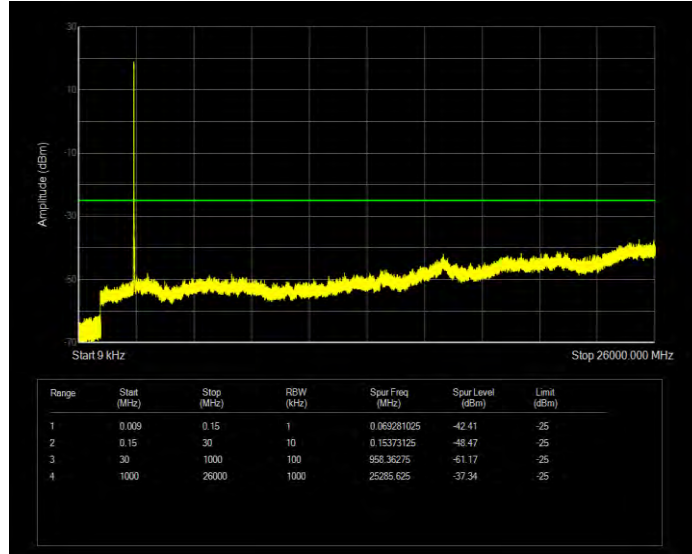

Band5 QPSK BW=10MHz Channel=20525 RB Size=50 Position=#0

Band5 QPSK BW=10MHz Channel=20600 RB Size=50 Position=#0

Band5 QPSK BW=3MHz Channel=20415 RB Size=15 Position=#0

Band5 QPSK BW=3MHz Channel=20525 RB Size=15 Position=#0

Band5 QPSK BW=3MHz Channel=20635 RB Size=15 Position=#0

Band5 QPSK BW=5MHz Channel=20425 RB Size=25 Position=#0

Band5 QPSK BW=5MHz Channel=20525 RB Size=25 Position=#0

Band5 QPSK BW=5MHz Channel=20625 RB Size=25 Position=#0

Band7 16QAM BW=10MHz Channel=20800 RB Size=50 Position=#0

Band7 16QAM BW=10MHz Channel=21100 RB Size=50 Position=#0

Band7 16QAM BW=10MHz Channel=21400 RB Size=50 Position=#0

Band7 16QAM BW=15MHz Channel=20825 RB Size=75 Position=#0