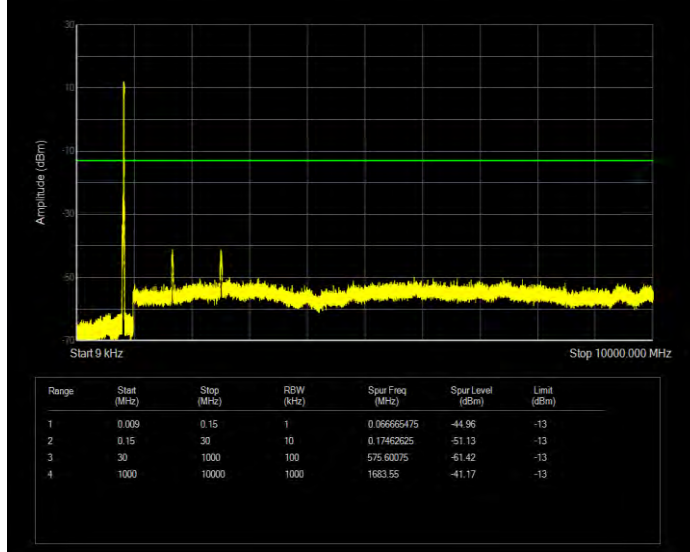

Band26(824-849) 16QAM BW=5MHz Channel=26915 RB Size=25 Position=#0

Band26(824-849) 16QAM BW=5MHz Channel=27015 RB Size=25 Position=#0

Band26(824-849) QPSK BW=1.4MHz Channel=26797 RB Size=6 Position=#0

Band26(824-849) QPSK BW=1.4MHz Channel=26915 RB Size=6 Position=#0

Band26(824-849) QPSK BW=1.4MHz Channel=27033 RB Size=6 Position=#0

Band26(824-849) QPSK BW=10MHz Channel=26840 RB Size=50 Position=#0

Band26(824-849) QPSK BW=10MHz Channel=26915 RB Size=50 Position=#0

Band26(824-849) QPSK BW=10MHz Channel=26990 RB Size=50 Position=#0

Band26(824-849) QPSK BW=15MHz Channel=26865 RB Size=75 Position=#0

Band26(824-849) QPSK BW=15MHz Channel=26915 RB Size=75 Position=#0

Band26(824-849) QPSK BW=15MHz Channel=26965 RB Size=75 Position=#0

Band26(824-849) QPSK BW=3MHz Channel=26805 RB Size=15 Position=#0