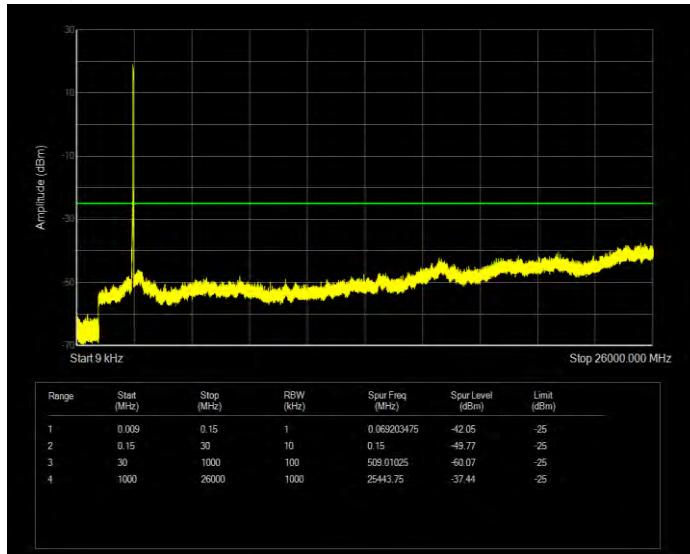

Band7 QPSK BW=15MHz Channel=21100 RB Size=75 Position=#0

Band7 QPSK BW=15MHz Channel=21375 RB Size=75 Position=#0

Band7 QPSK BW=20MHz Channel=20850 RB Size=100 Position=#0

Band7 QPSK BW=20MHz Channel=21100 RB Size=100 Position=#0

Band7 QPSK BW=20MHz Channel=21350 RB Size=100 Position=#0

Band7 QPSK BW=5MHz Channel=20775 RB Size=25 Position=#0

Band7 QPSK BW=5MHz Channel=21100 RB Size=25 Position=#0

Band7 QPSK BW=5MHz Channel=21425 RB Size=25 Position=#0