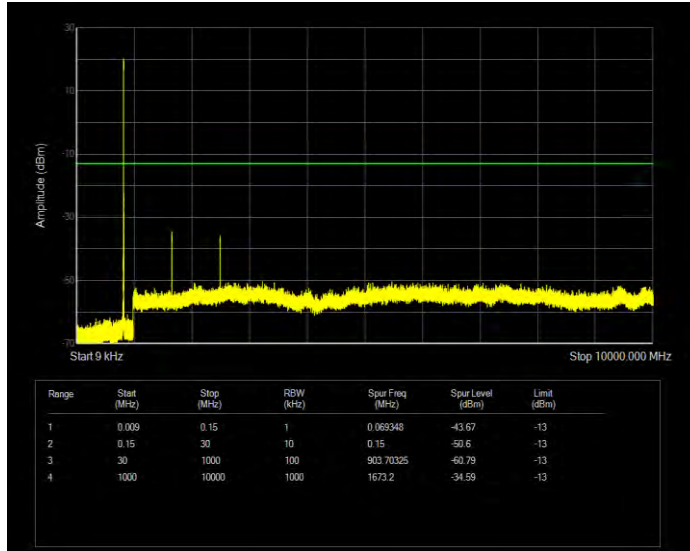

Band4 QPSK BW=20MHz Channel=20175 RB Size=100 Position=#0

Band4 QPSK BW=20MHz Channel=20300 RB Size=100 Position=#0

Band4 QPSK BW=3MHz Channel=19965 RB Size=15 Position=#0

Band4 QPSK BW=3MHz Channel=20175 RB Size=15 Position=#0

Band4 QPSK BW=3MHz Channel=20385 RB Size=15 Position=#0

Band4 QPSK BW=5MHz Channel=19975 RB Size=25 Position=#0

Band4 QPSK BW=5MHz Channel=20175 RB Size=25 Position=#0

Band4 QPSK BW=5MHz Channel=20375 RB Size=25 Position=#0

Band5 16QAM BW=1.4MHz Channel=20407 RB Size=6 Position=#0

Band5 16QAM BW=1.4MHz Channel=20525 RB Size=6 Position=#0

Band5 16QAM BW=1.4MHz Channel=20643 RB Size=6 Position=#0

Band5 16QAM BW=10MHz Channel=20450 RB Size=50 Position=#0