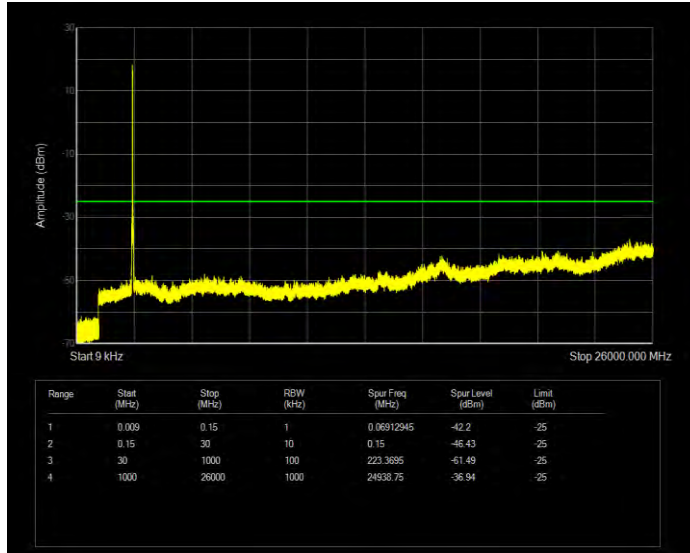

Band7 QPSK BW=15MHz Channel=21100 RB Size=75 Position=#0

Band7 QPSK BW=15MHz Channel=21375 RB Size=75 Position=#0

Band7 QPSK BW=20MHz Channel=20850 RB Size=100 Position=#0

Band7 QPSK BW=20MHz Channel=21100 RB Size=100 Position=#0

Band7 QPSK BW=20MHz Channel=21350 RB Size=100 Position=#0

Band7 QPSK BW=5MHz Channel=20775 RB Size=25 Position=#0

Band7 QPSK BW=5MHz Channel=21100 RB Size=25 Position=#0

Band7 QPSK BW=5MHz Channel=21425 RB Size=25 Position=#0