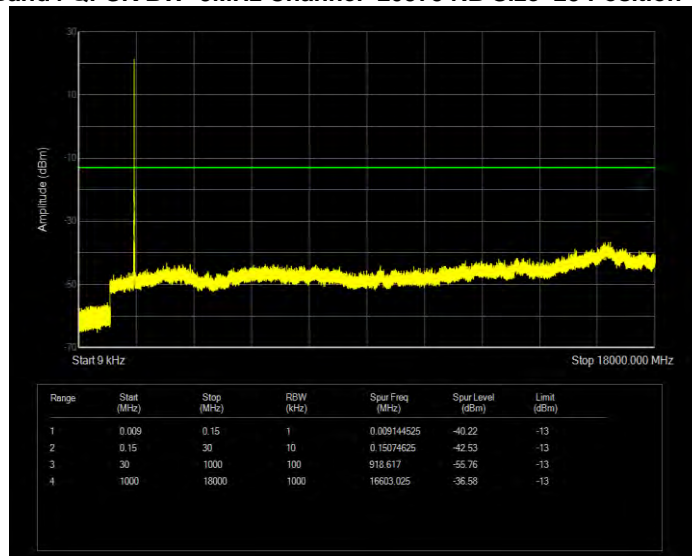

Band4 QPSK BW=20MHz Channel=20175 RB Size=100 Position=#0

Band4 QPSK BW=20MHz Channel=20300 RB Size=100 Position=#0

Band4 QPSK BW=3MHz Channel=19965 RB Size=15 Position=#0

Band4 QPSK BW=3MHz Channel=20175 RB Size=15 Position=#0

Band4 QPSK BW=3MHz Channel=20385 RB Size=15 Position=#0

Band4 QPSK BW=5MHz Channel=19975 RB Size=25 Position=#0

Band4 QPSK BW=5MHz Channel=20175 RB Size=25 Position=#0

Band4 QPSK BW=5MHz Channel=20375 RB Size=25 Position=#0

Band5 16QAM BW=1.4MHz Channel=20407 RB Size=6 Position=#0

Band5 16QAM BW=1.4MHz Channel=20525 RB Size=6 Position=#0

Band5 16QAM BW=1.4MHz Channel=20643 RB Size=6 Position=#0

Band5 16QAM BW=10MHz Channel=20450 RB Size=50 Position=#0