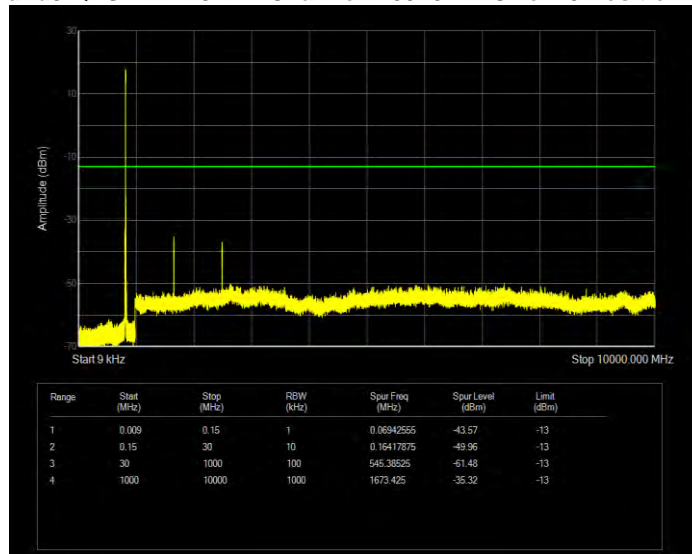

Band5 QPSK BW=1.4MHz Channel=20407 RB Size=6 Position=#0

Band5 QPSK BW=1.4MHz Channel=20525 RB Size=6 Position=#0

Band5 QPSK BW=1.4MHz Channel=20643 RB Size=6 Position=#0

Band5 QPSK BW=10MHz Channel=20450 RB Size=50 Position=#0

Band5 QPSK BW=10MHz Channel=20525 RB Size=50 Position=#0

Band5 QPSK BW=10MHz Channel=20600 RB Size=50 Position=#0

Band5 QPSK BW=3MHz Channel=20415 RB Size=15 Position=#0

Band5 QPSK BW=3MHz Channel=20525 RB Size=15 Position=#0

Band5 QPSK BW=3MHz Channel=20635 RB Size=15 Position=#0

Band5 QPSK BW=5MHz Channel=20425 RB Size=25 Position=#0

Band5 QPSK BW=5MHz Channel=20525 RB Size=25 Position=#0

Band5 QPSK BW=5MHz Channel=20625 RB Size=25 Position=#0