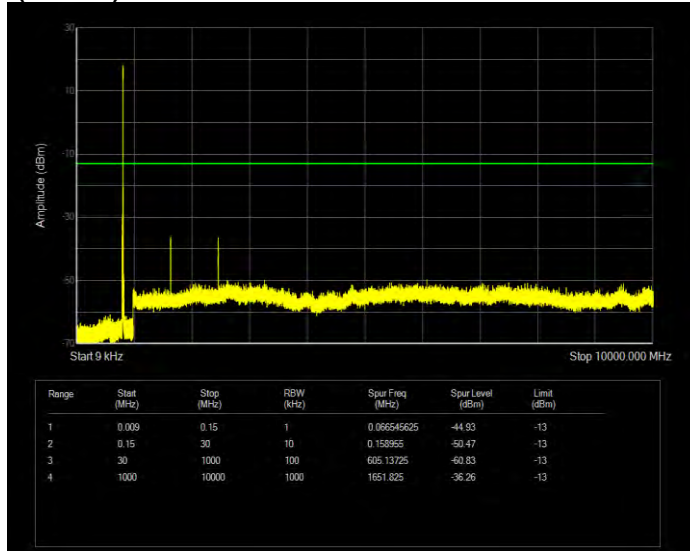

Band26(824-849) QPSK BW=1.4MHz Channel=27033 RB Size=6 Position=#0

Band26(824-849) QPSK BW=10MHz Channel=26840 RB Size=50 Position=#0

Band26(824-849) QPSK BW=10MHz Channel=26915 RB Size=50 Position=#0

Band26(824-849) QPSK BW=10MHz Channel=26990 RB Size=50 Position=#0

Band26(824-849) QPSK BW=15MHz Channel=26865 RB Size=75 Position=#0

Band26(824-849) QPSK BW=15MHz Channel=26915 RB Size=75 Position=#0

Band26(824-849) QPSK BW=15MHz Channel=26965 RB Size=75 Position=#0

Band26(824-849) QPSK BW=3MHz Channel=26805 RB Size=15 Position=#0

Band26(824-849) QPSK BW=3MHz Channel=26915 RB Size=15 Position=#0

Band26(824-849) QPSK BW=3MHz Channel=27025 RB Size=15 Position=#0

Band26(824-849) QPSK BW=5MHz Channel=26815 RB Size=25 Position=#0

Band26(824-849) QPSK BW=5MHz Channel=26915 RB Size=25 Position=#0