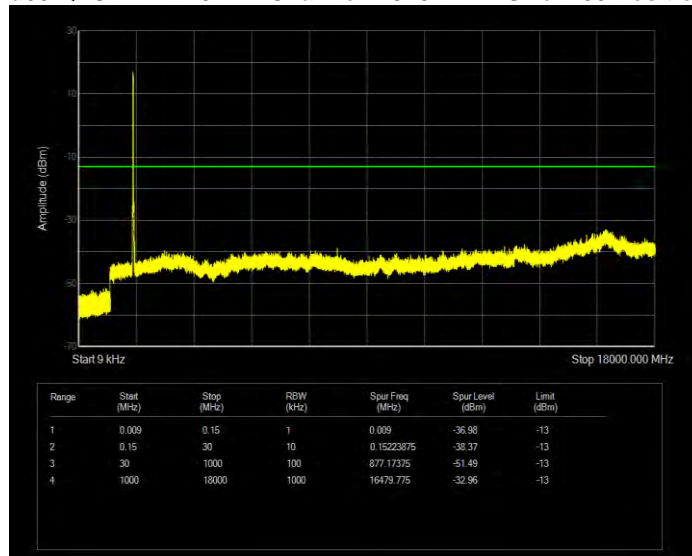

Band66 QPSK BW=20MHz Channel=132072 RB Size=100 Position=#0