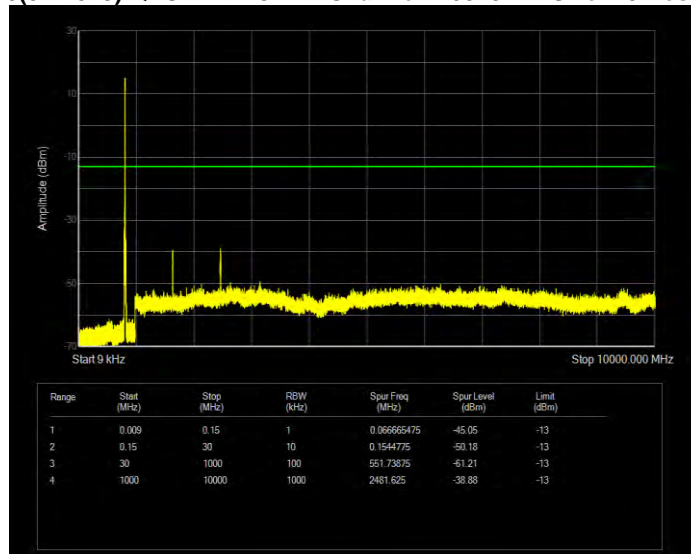

Band26(824-849) QPSK BW=1.4MHz Channel=27033 RB Size=6 Position=#0

Band26(824-849) QPSK BW=10MHz Channel=26840 RB Size=50 Position=#0

Band26(824-849) QPSK BW=10MHz Channel=26915 RB Size=50 Position=#0

Band26(824-849) QPSK BW=10MHz Channel=26990 RB Size=50 Position=#0

Band26(824-849) QPSK BW=15MHz Channel=26865 RB Size=75 Position=#0

Band26(824-849) QPSK BW=15MHz Channel=26915 RB Size=75 Position=#0

Band26(824-849) QPSK BW=15MHz Channel=26965 RB Size=75 Position=#0

Band26(824-849) QPSK BW=3MHz Channel=26805 RB Size=15 Position=#0

Band26(824-849) QPSK BW=3MHz Channel=26915 RB Size=15 Position=#0

Band26(824-849) QPSK BW=3MHz Channel=27025 RB Size=15 Position=#0

Band26(824-849) QPSK BW=5MHz Channel=26815 RB Size=25 Position=#0

Band26(824-849) QPSK BW=5MHz Channel=26915 RB Size=25 Position=#0