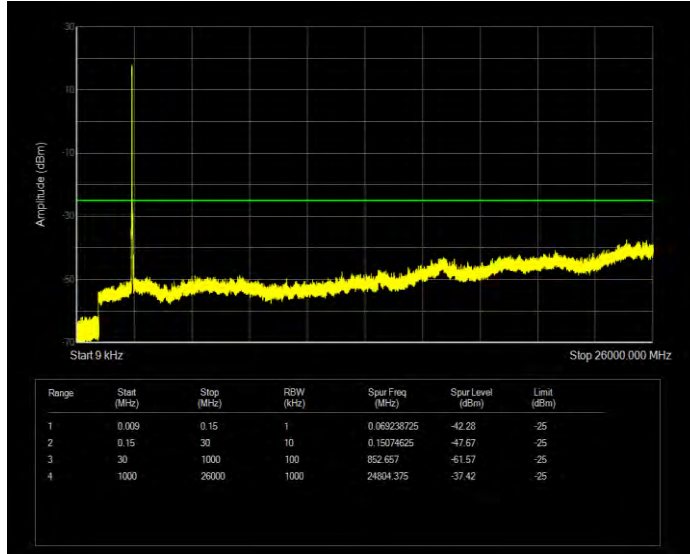

Band7 QPSK BW=10MHz Channel=20800 RB Size=50 Position=#0

Band7 QPSK BW=10MHz Channel=21100 RB Size=50 Position=#0

Band7 QPSK BW=10MHz Channel=21400 RB Size=50 Position=#0

Band7 QPSK BW=15MHz Channel=20825 RB Size=75 Position=#0

Band7 QPSK BW=15MHz Channel=21100 RB Size=75 Position=#0

Band7 QPSK BW=15MHz Channel=21375 RB Size=75 Position=#0

Band7 QPSK BW=20MHz Channel=20850 RB Size=100 Position=#0

Band7 QPSK BW=20MHz Channel=21100 RB Size=100 Position=#0