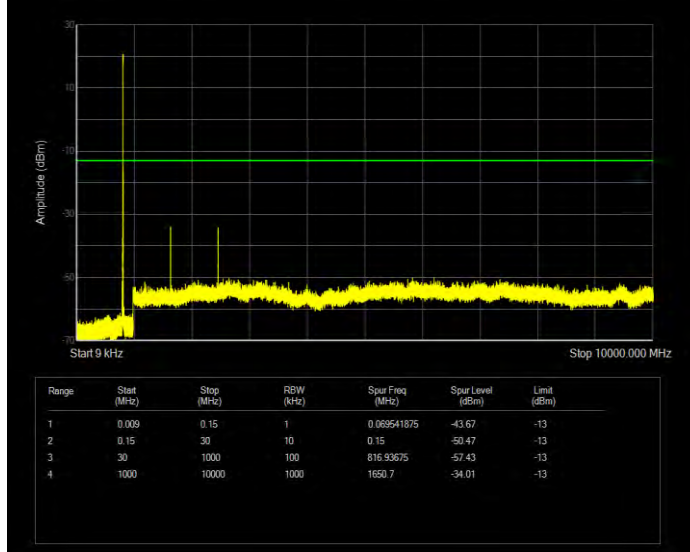

Band4 QPSK BW=20MHz Channel=20175 RB Size=100 Position=#0

Band4 QPSK BW=20MHz Channel=20300 RB Size=100 Position=#0

Band4 QPSK BW=3MHz Channel=19965 RB Size=15 Position=#0

Band4 QPSK BW=3MHz Channel=20175 RB Size=15 Position=#0

Band4 QPSK BW=3MHz Channel=20385 RB Size=15 Position=#0

Band4 QPSK BW=5MHz Channel=19975 RB Size=25 Position=#0

Band4 QPSK BW=5MHz Channel=20175 RB Size=25 Position=#0

Band4 QPSK BW=5MHz Channel=20375 RB Size=25 Position=#0

Band5 16QAM BW=1.4MHz Channel=20407 RB Size=6 Position=#0

Band5 16QAM BW=1.4MHz Channel=20525 RB Size=6 Position=#0

Band5 16QAM BW=1.4MHz Channel=20643 RB Size=6 Position=#0

Band5 16QAM BW=10MHz Channel=20450 RB Size=50 Position=#0