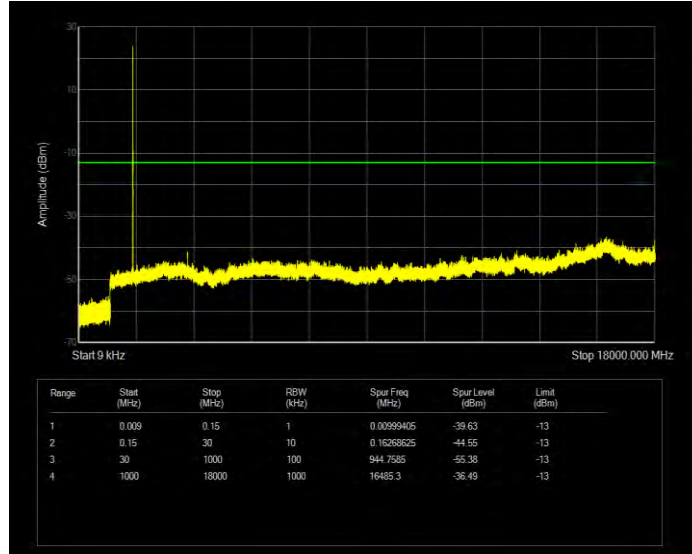

Band4 QPSK BW=15MHz Channel=20025 RB Size=75 Position=#0

Band4 QPSK BW=15MHz Channel=20175 RB Size=75 Position=#0

Band4 QPSK BW=15MHz Channel=20325 RB Size=75 Position=#0

Band4 QPSK BW=20MHz Channel=20050 RB Size=100 Position=#0

Band4 QPSK BW=20MHz Channel=20175 RB Size=100 Position=#0

Band4 QPSK BW=20MHz Channel=20300 RB Size=100 Position=#0

Band4 QPSK BW=3MHz Channel=19965 RB Size=15 Position=#0

Band4 QPSK BW=3MHz Channel=20175 RB Size=15 Position=#0