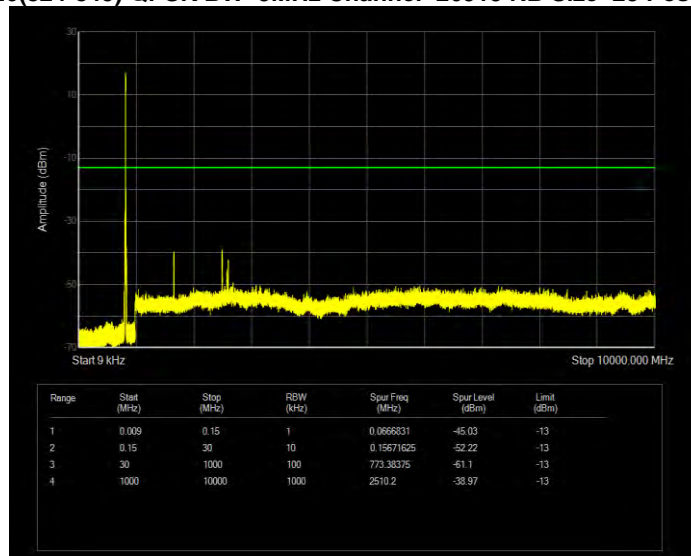

Band26(824-849) QPSK BW=3MHz Channel=26915 RB Size=15 Position=#0

Band26(824-849) QPSK BW=3MHz Channel=27025 RB Size=15 Position=#0

Band26(824-849) QPSK BW=5MHz Channel=26815 RB Size=25 Position=#0

Band26(824-849) QPSK BW=5MHz Channel=26915 RB Size=25 Position=#0