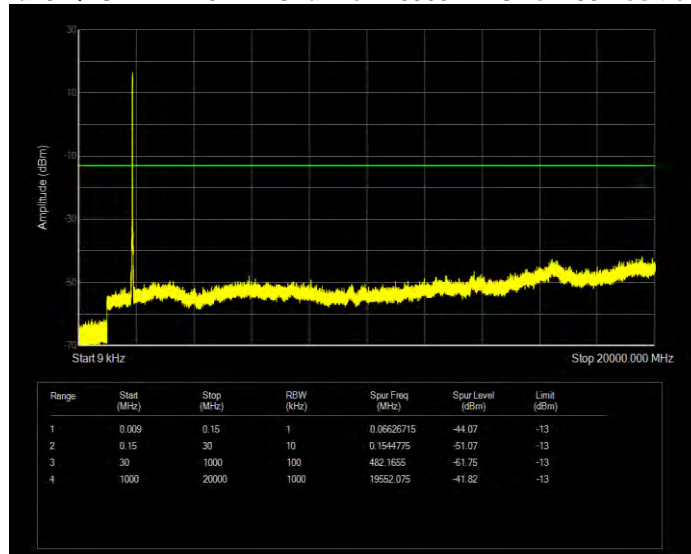

Band25 QPSK BW=20MHz Channel=26365 RB Size=100 Position=#0