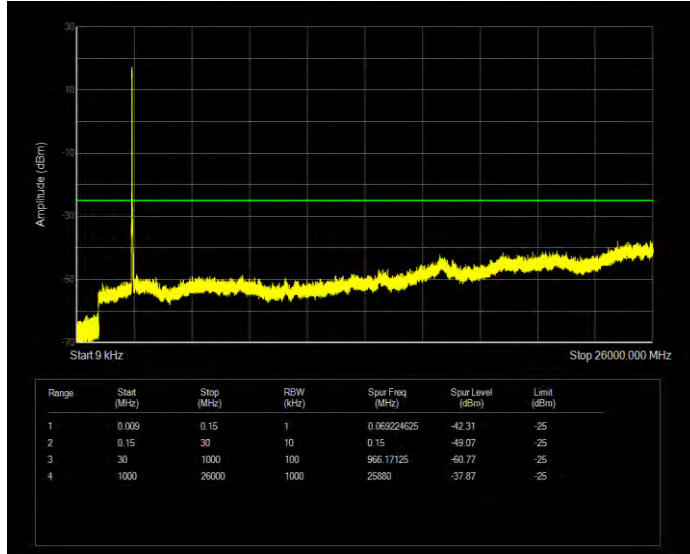

Band5 QPSK BW=3MHz Channel=20635 RB Size=15 Position=#0

Band5 QPSK BW=5MHz Channel=20425 RB Size=25 Position=#0

Band5 QPSK BW=5MHz Channel=20525 RB Size=25 Position=#0

Band5 QPSK BW=5MHz Channel=20625 RB Size=25 Position=#0

Band7 16QAM BW=10MHz Channel=20800 RB Size=50 Position=#0

Band7 16QAM BW=10MHz Channel=21100 RB Size=50 Position=#0

Band7 16QAM BW=10MHz Channel=21400 RB Size=50 Position=#0

Band7 16QAM BW=15MHz Channel=20825 RB Size=75 Position=#0

Band7 16QAM BW=15MHz Channel=21100 RB Size=75 Position=#0

Band7 16QAM BW=15MHz Channel=21375 RB Size=75 Position=#0

Band7 16QAM BW=20MHz Channel=20850 RB Size=100 Position=#0

Band7 16QAM BW=20MHz Channel=21100 RB Size=100 Position=#0