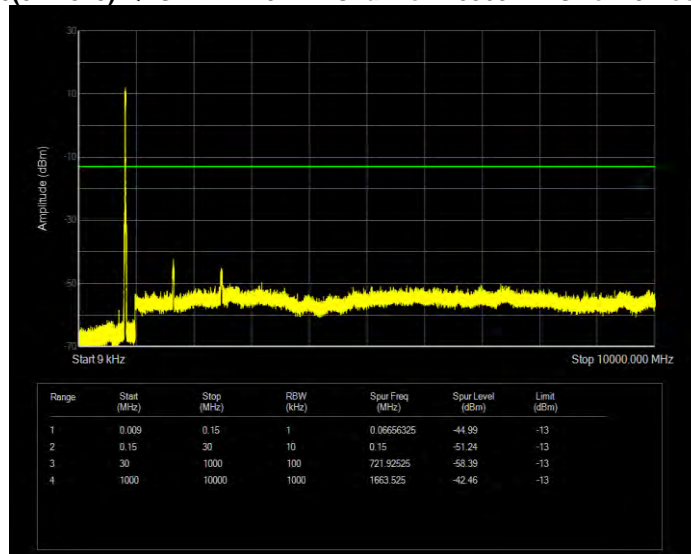

Band26(824-849) QPSK BW=1.4MHz Channel=27033 RB Size=6 Position=#0

Band26(824-849) QPSK BW=10MHz Channel=26840 RB Size=50 Position=#0

Band26(824-849) QPSK BW=10MHz Channel=26915 RB Size=50 Position=#0

Band26(824-849) QPSK BW=10MHz Channel=26990 RB Size=50 Position=#0

Band26(824-849) QPSK BW=15MHz Channel=26865 RB Size=75 Position=#0

Band26(824-849) QPSK BW=15MHz Channel=26915 RB Size=75 Position=#0

Band26(824-849) QPSK BW=15MHz Channel=26965 RB Size=75 Position=#0

Band26(824-849) QPSK BW=3MHz Channel=26805 RB Size=15 Position=#0