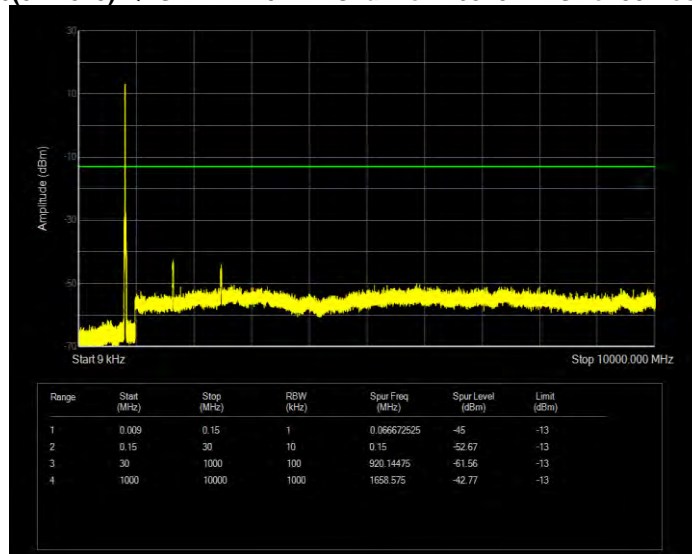

Band26(824-849) 16QAM BW=5MHz Channel=26915 RB Size=25 Position=#0

Band26(824-849) 16QAM BW=5MHz Channel=27015 RB Size=25 Position=#0

Band26(824-849) QPSK BW=1.4MHz Channel=26797 RB Size=6 Position=#0

Band26(824-849) QPSK BW=1.4MHz Channel=26915 RB Size=6 Position=#0

Band26(824-849) QPSK BW=1.4MHz Channel=27033 RB Size=6 Position=#0

Band26(824-849) QPSK BW=10MHz Channel=26840 RB Size=50 Position=#0

Band26(824-849) QPSK BW=10MHz Channel=26915 RB Size=50 Position=#0

Band26(824-849) QPSK BW=10MHz Channel=26990 RB Size=50 Position=#0