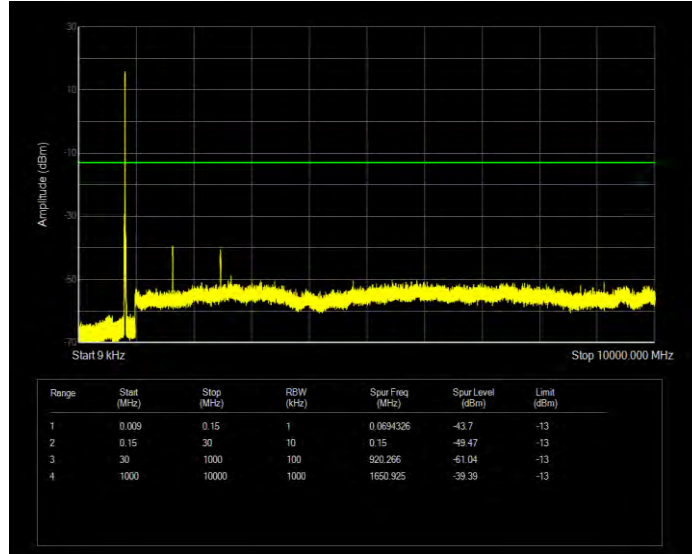

Band5 QPSK BW=1.4MHz Channel=20407 RB Size=6 Position=#0

Band5 QPSK BW=1.4MHz Channel=20525 RB Size=6 Position=#0

Band5 QPSK BW=1.4MHz Channel=20643 RB Size=6 Position=#0

Band5 QPSK BW=10MHz Channel=20450 RB Size=50 Position=#0

Band5 QPSK BW=10MHz Channel=20525 RB Size=50 Position=#0

Band5 QPSK BW=10MHz Channel=20600 RB Size=50 Position=#0

Band5 QPSK BW=3MHz Channel=20415 RB Size=15 Position=#0

Band5 QPSK BW=3MHz Channel=20525 RB Size=15 Position=#0

Band5 QPSK BW=3MHz Channel=20635 RB Size=15 Position=#0

Band5 QPSK BW=5MHz Channel=20425 RB Size=25 Position=#0

Band5 QPSK BW=5MHz Channel=20525 RB Size=25 Position=#0

Band5 QPSK BW=5MHz Channel=20625 RB Size=25 Position=#0