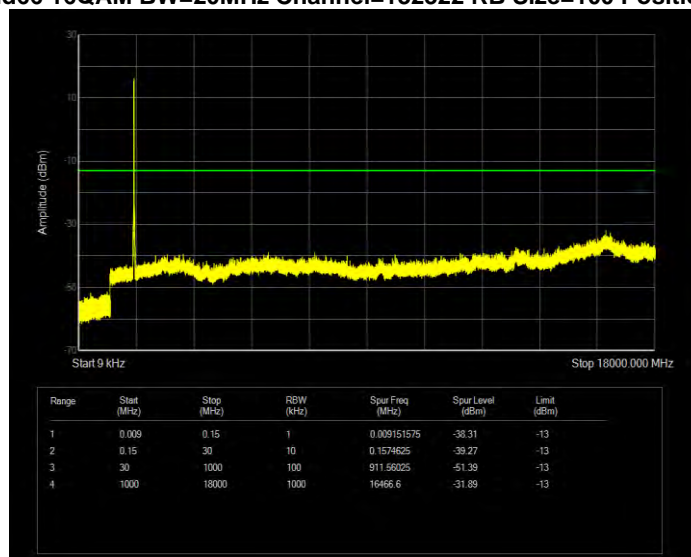

Band66 16QAM BW=15MHz Channel=132322 RB Size=75 Position=#0

Band66 16QAM BW=15MHz Channel=132597 RB Size=75 Position=#0

Band66 16QAM BW=20MHz Channel=132072 RB Size=100 Position=#0

Band66 16QAM BW=20MHz Channel=132322 RB Size=100 Position=#0