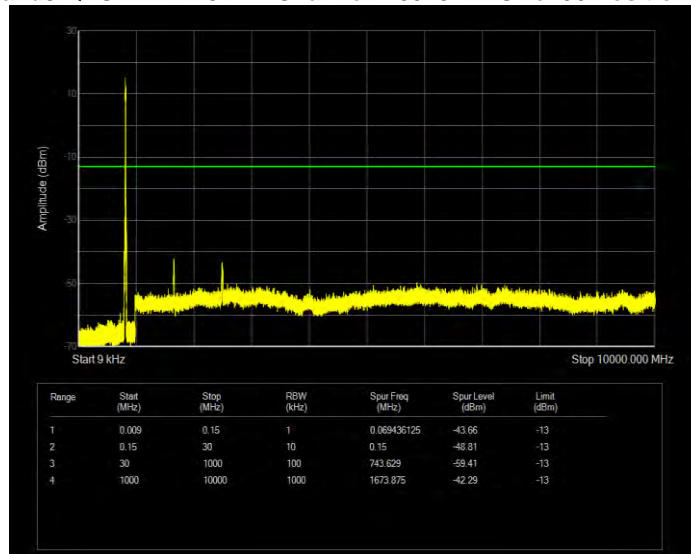

Band5 QPSK BW=1.4MHz Channel=20407 RB Size=6 Position=#0

Band5 QPSK BW=1.4MHz Channel=20525 RB Size=6 Position=#0

Band5 QPSK BW=1.4MHz Channel=20643 RB Size=6 Position=#0

Band5 QPSK BW=10MHz Channel=20450 RB Size=50 Position=#0

Band5 QPSK BW=10MHz Channel=20525 RB Size=50 Position=#0

Band5 QPSK BW=10MHz Channel=20600 RB Size=50 Position=#0

Band5 QPSK BW=3MHz Channel=20415 RB Size=15 Position=#0

Band5 QPSK BW=3MHz Channel=20525 RB Size=15 Position=#0