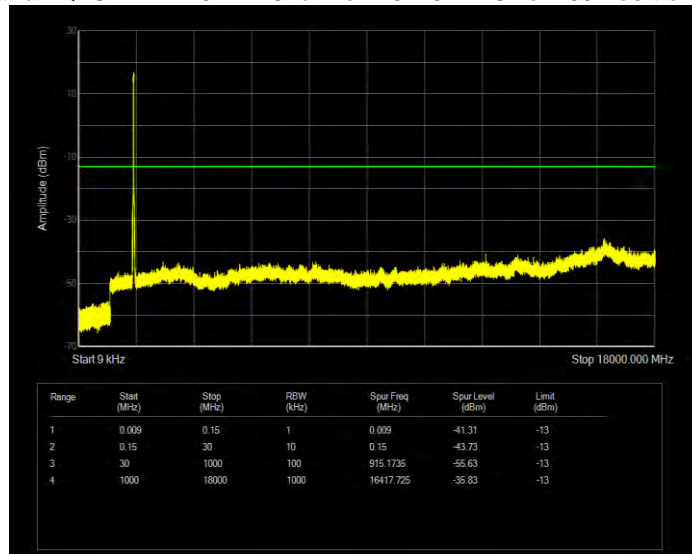

Band4 QPSK BW=15MHz Channel=20025 RB Size=75 Position=#0

Band4 QPSK BW=15MHz Channel=20175 RB Size=75 Position=#0

Band4 QPSK BW=15MHz Channel=20325 RB Size=75 Position=#0

Band4 QPSK BW=20MHz Channel=20050 RB Size=100 Position=#0

Band4 QPSK BW=20MHz Channel=20175 RB Size=100 Position=#0

Band4 QPSK BW=20MHz Channel=20300 RB Size=100 Position=#0

Band4 QPSK BW=3MHz Channel=19965 RB Size=15 Position=#0

Band4 QPSK BW=3MHz Channel=20175 RB Size=15 Position=#0