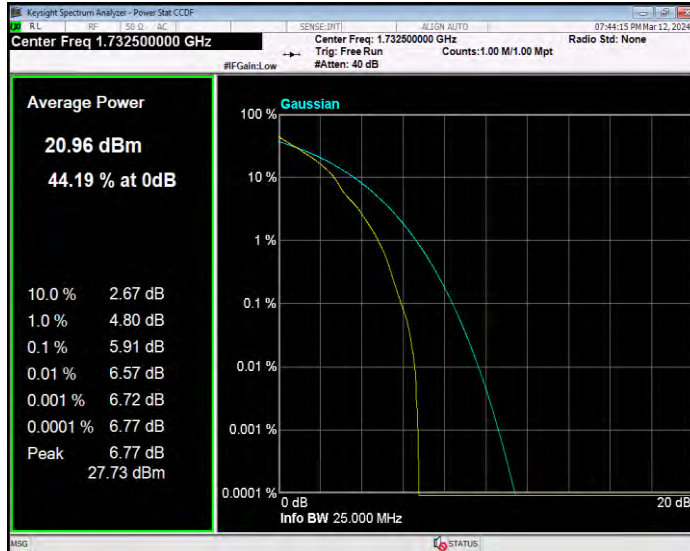

Band4 QPSK BW=15MHz Channel=20175 RB Size=1 Position=#0