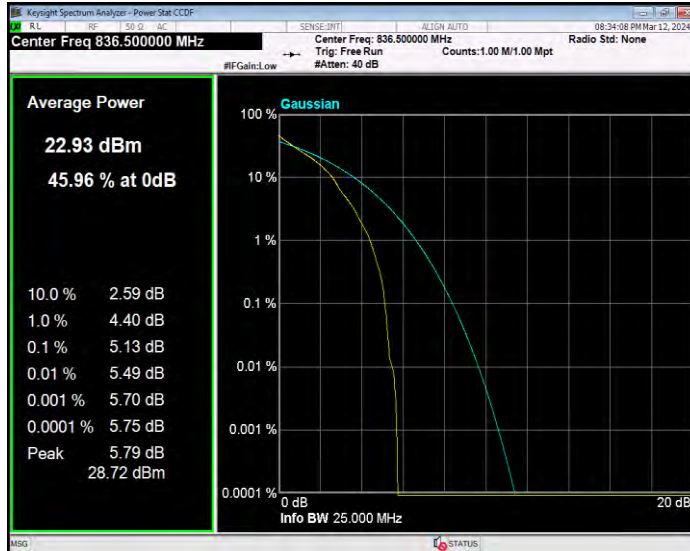

Band5 QPSK BW=10MHz Channel=20525 RB Size=1 Position=#0