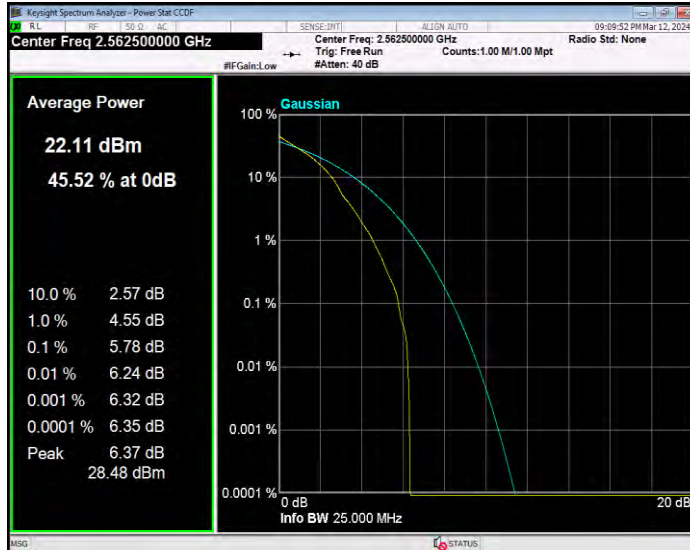

Band7 QPSK BW=15MHz Channel=21375 RB Size=1 Position=#0