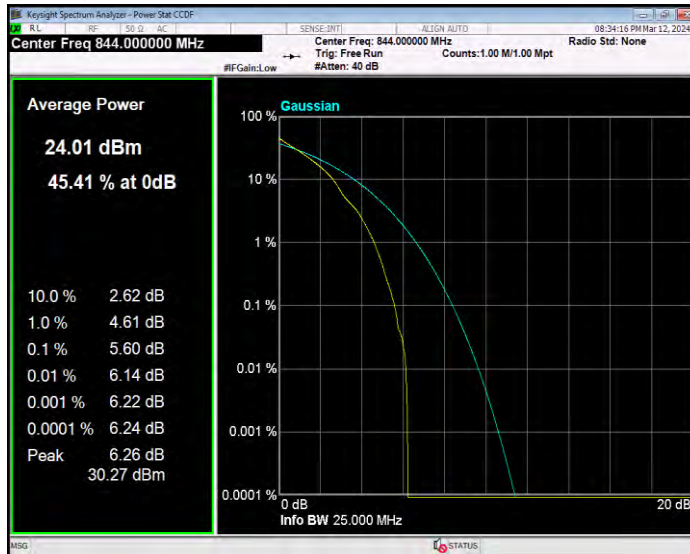

Band5 QPSK BW=10MHz Channel=20600 RB Size=1 Position=#0