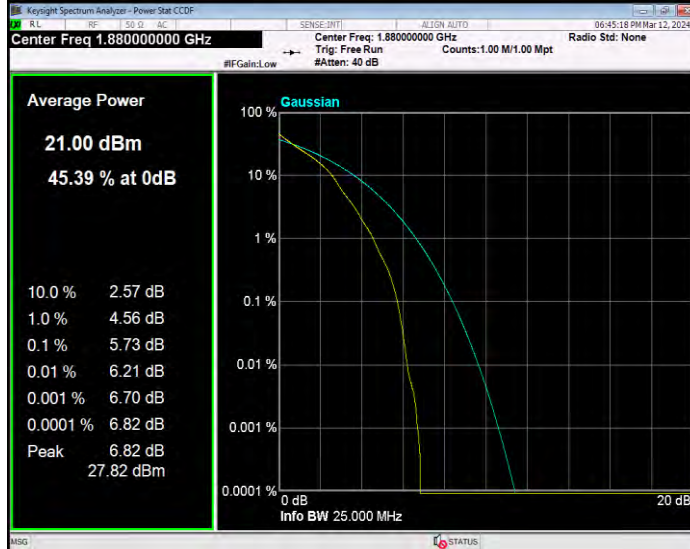

Band2 QPSK BW=20MHz Channel=18900 RB Size=1 Position=#0

Band2 QPSK BW=20MHz Channel=19100 RB Size=1 Position=#0

Band2 QPSK BW=3MHz Channel=18615 RB Size=1 Position=#0

Band2 QPSK BW=3MHz Channel=18900 RB Size=1 Position=#0