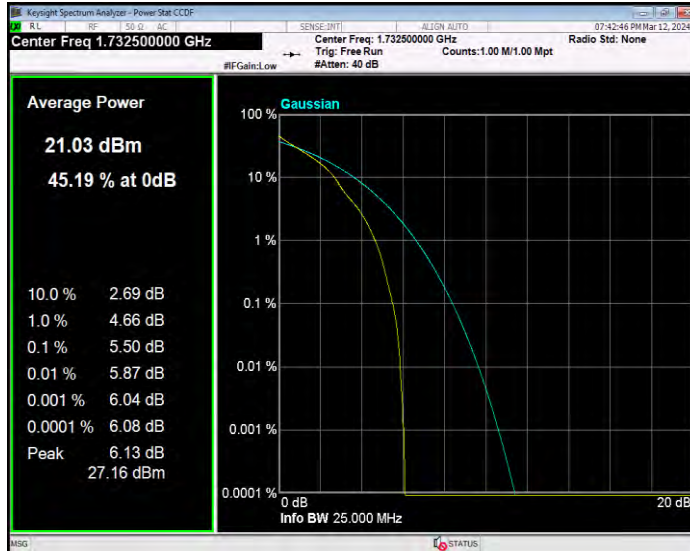

Band4 QPSK BW=20MHz Channel=20175 RB Size=1 Position=#0

Band4 QPSK BW=20MHz Channel=20300 RB Size=1 Position=#0

Band4 QPSK BW=3MHz Channel=19965 RB Size=1 Position=#0

Band4 QPSK BW=3MHz Channel=20175 RB Size=1 Position=#0