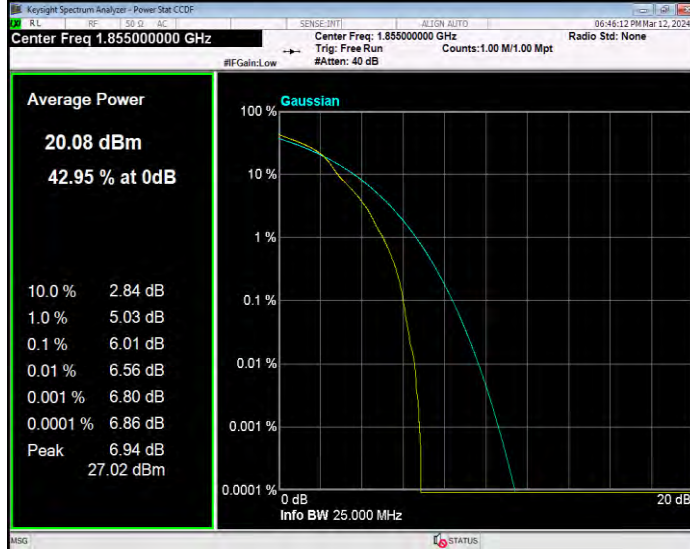

Band2 16QAM BW=1.4MHz Channel=18607 RB Size=1 Position=#0

Band2 16QAM BW=1.4MHz Channel=18900 RB Size=1 Position=#0

Band2 16QAM BW=1.4MHz Channel=19193 RB Size=1 Position=#0

Band2 16QAM BW=10MHz Channel=18650 RB Size=1 Position=#0