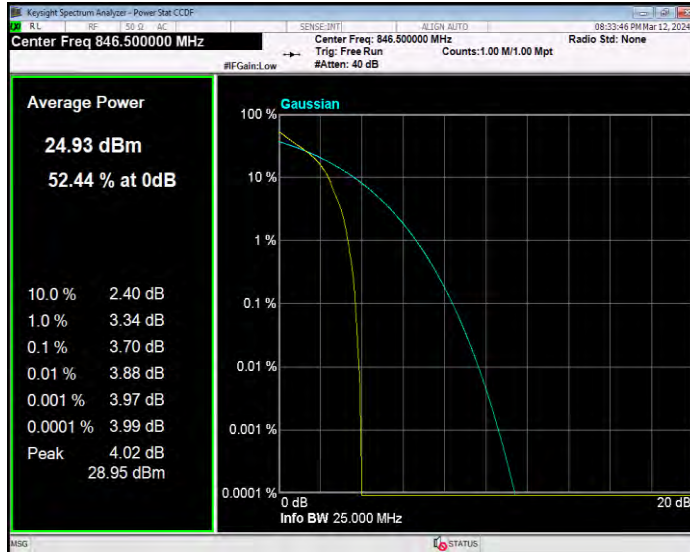

Band5 QPSK BW=3MHz Channel=20635 RB Size=1 Position=#0

Band5 QPSK BW=5MHz Channel=20425 RB Size=1 Position=#0

Band5 QPSK BW=5MHz Channel=20525 RB Size=1 Position=#0

Band5 QPSK BW=5MHz Channel=20625 RB Size=1 Position=#0