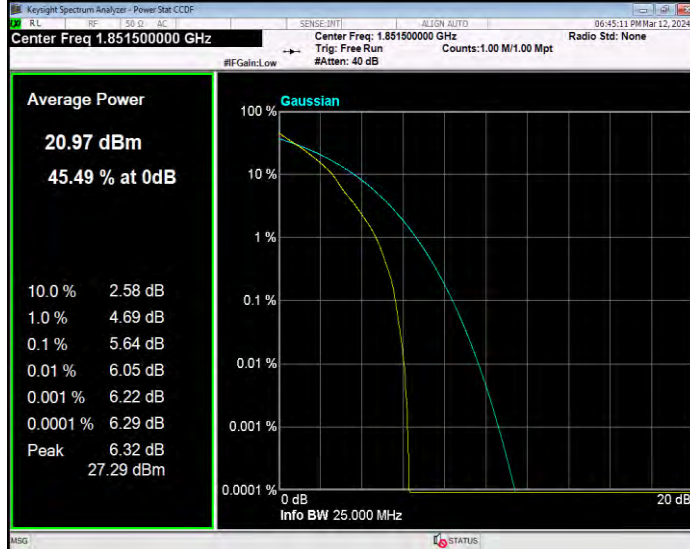

Band2 QPSK BW=3MHz Channel=18615 RB Size=1 Position=#0