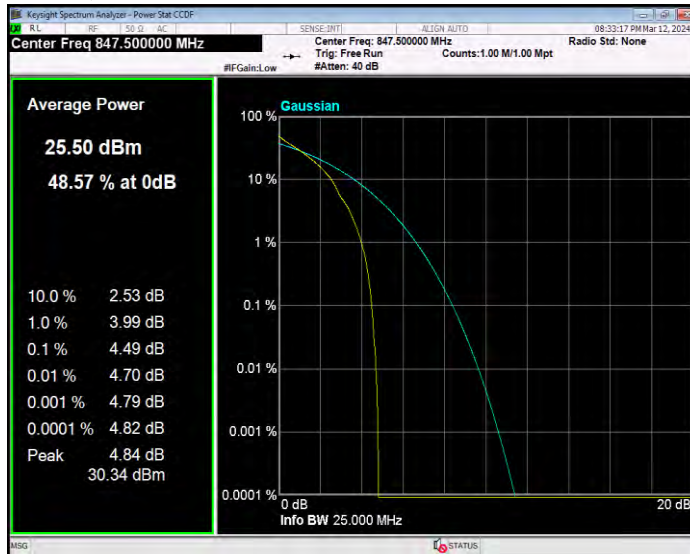

Band5 QPSK BW=3MHz Channel=20635 RB Size=1 Position=#0