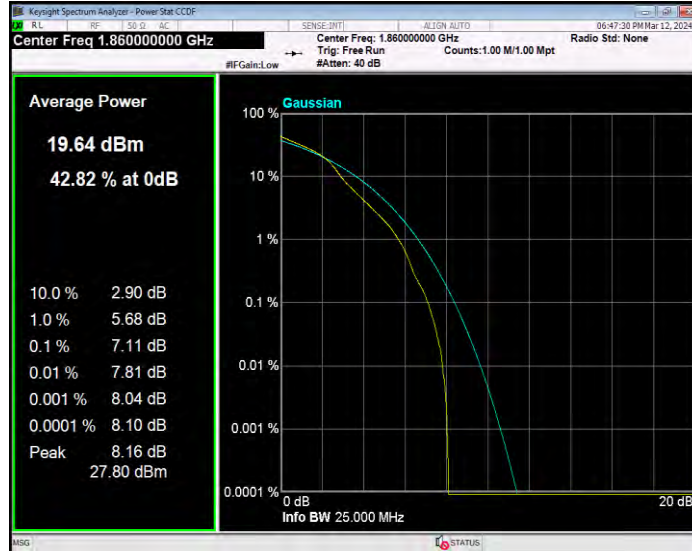

Band2 16QAM BW=20MHz Channel=18700 RB Size=1 Position=#0