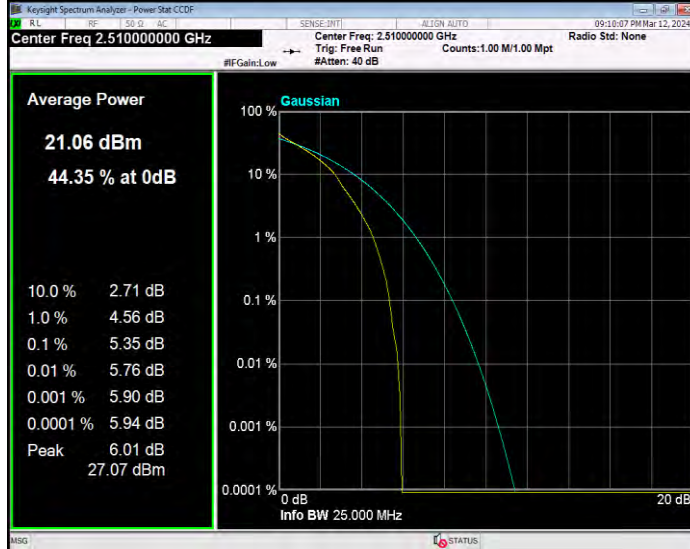

Band7 QPSK BW=20MHz Channel=20850 RB Size=1 Position=#0