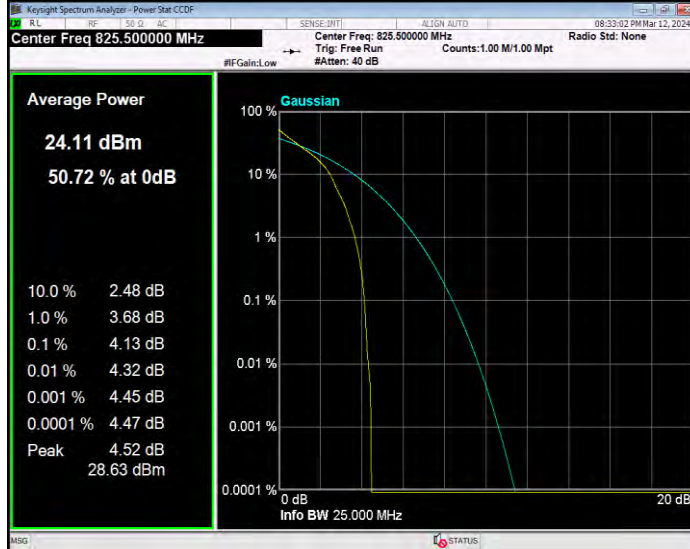

Band5 QPSK BW=3MHz Channel=20415 RB Size=1 Position=#0