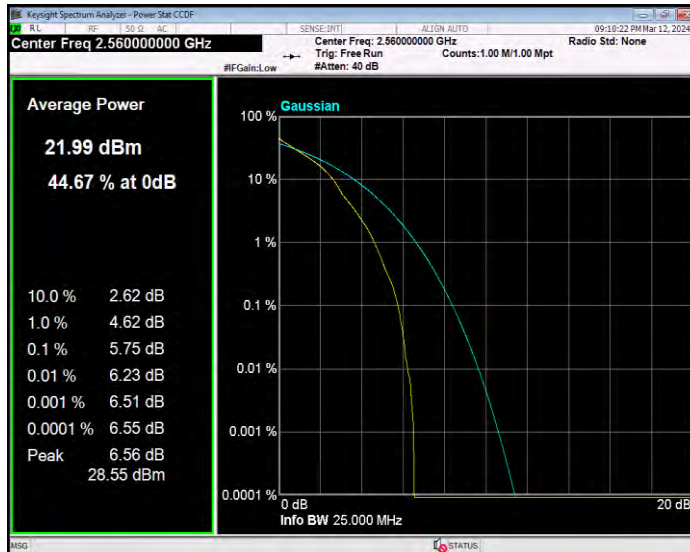

Band7 QPSK BW=20MHz Channel=21350 RB Size=1 Position=#0