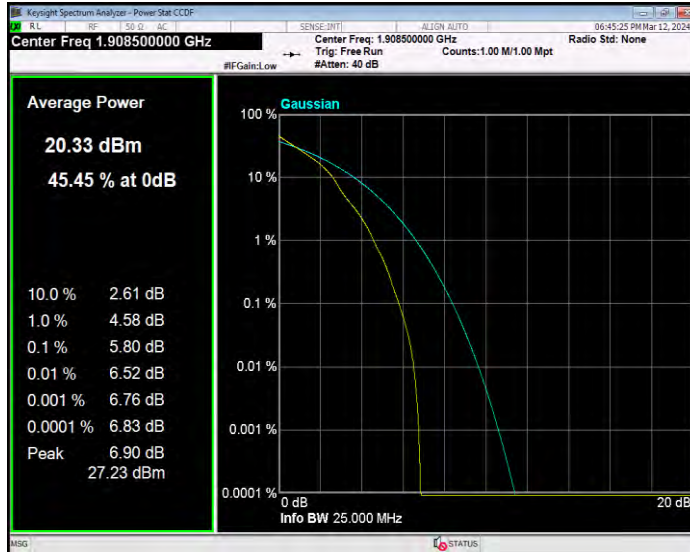

Band2 QPSK BW=3MHz Channel=19185 RB Size=1 Position=#0