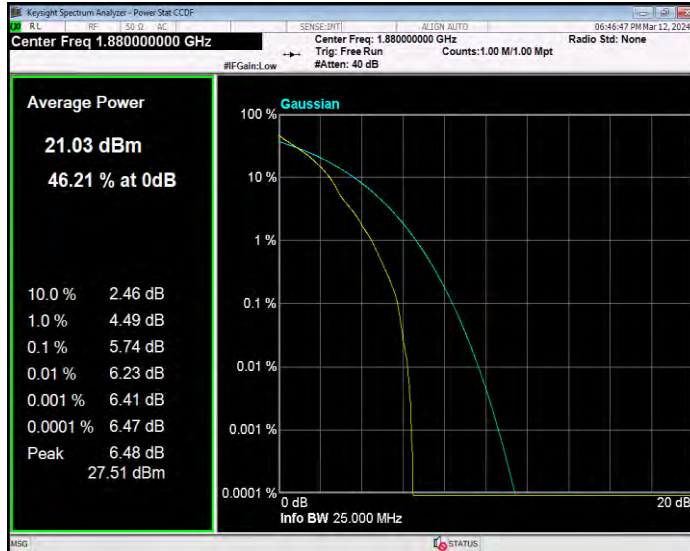

Band2 QPSK BW=15MHz Channel=18900 RB Size=1 Position=#0