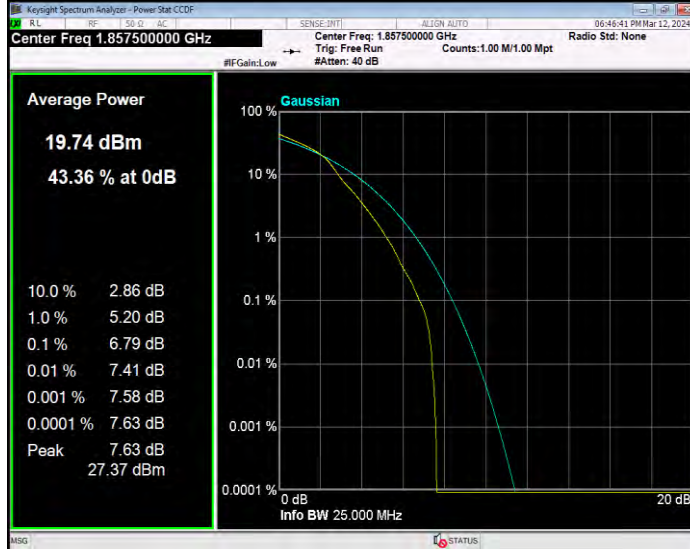

Band2 16QAM BW=15MHz Channel=18675 RB Size=1 Position=#0