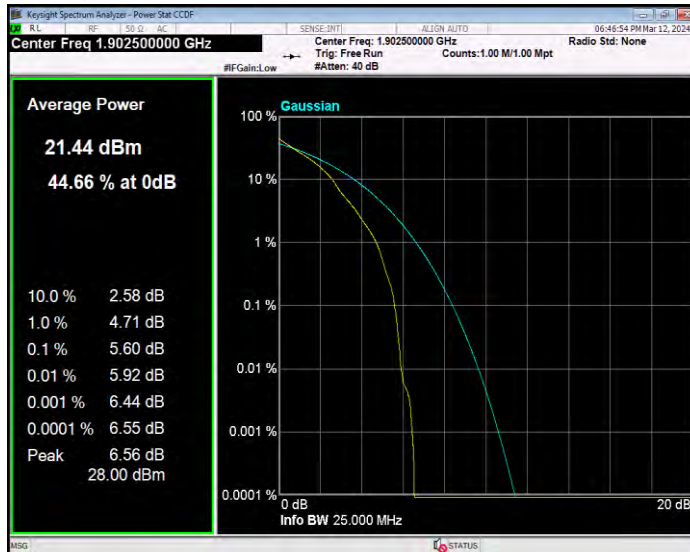

Band2 QPSK BW=15MHz Channel=19125 RB Size=1 Position=#0