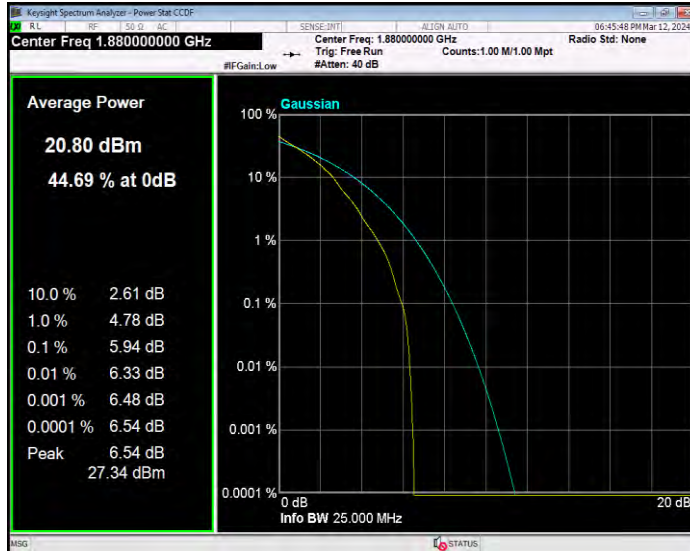

Band2 QPSK BW=5MHz Channel=18900 RB Size=1 Position=#0