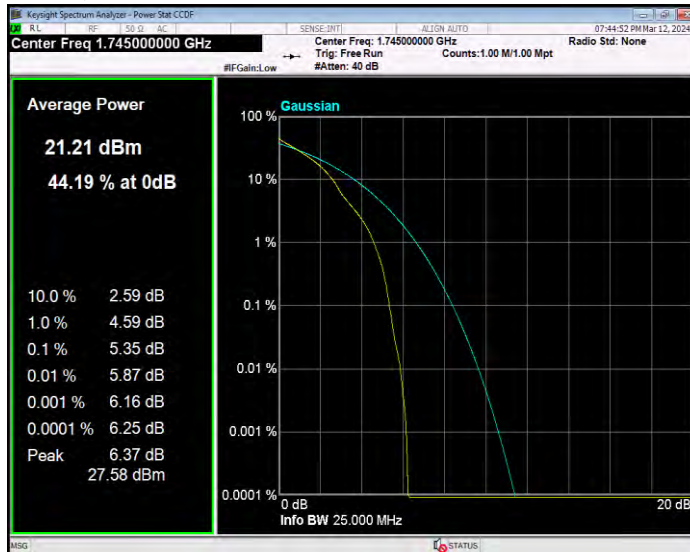

Band4 QPSK BW=20MHz Channel=20300 RB Size=1 Position=#0