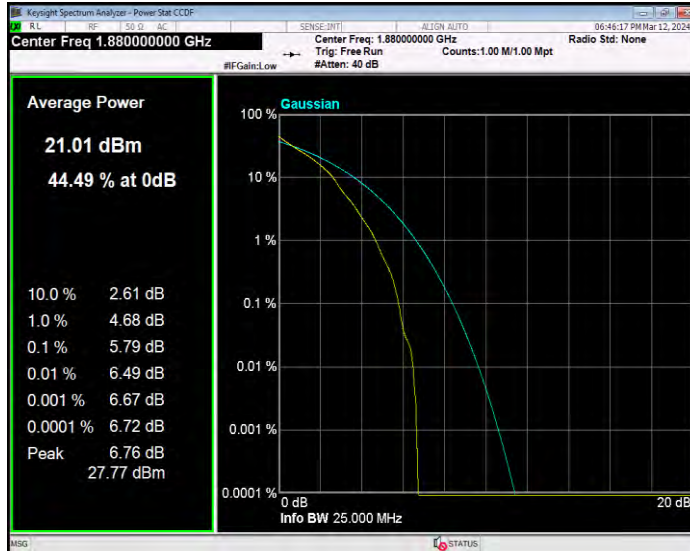

Band2 QPSK BW=10MHz Channel=18900 RB Size=1 Position=#0