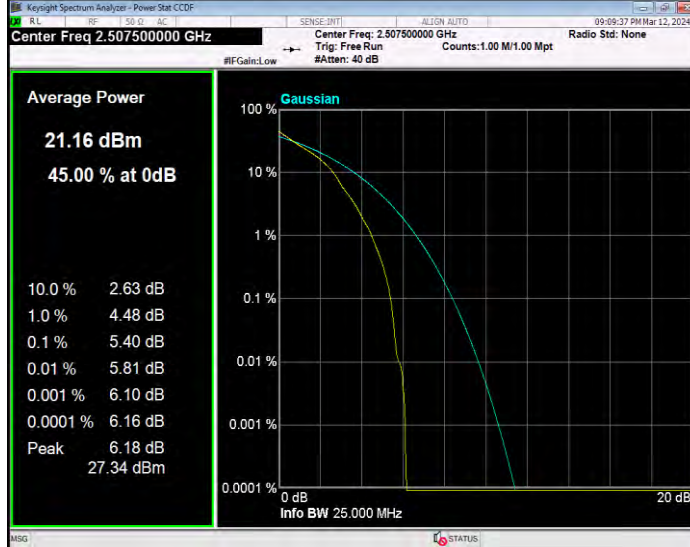

Band7 QPSK BW=10MHz Channel=20800 RB Size=1 Position=#0

Band7 QPSK BW=10MHz Channel=21100 RB Size=1 Position=#0

Band7 QPSK BW=10MHz Channel=21400 RB Size=1 Position=#0

Band7 QPSK BW=15MHz Channel=20825 RB Size=1 Position=#0