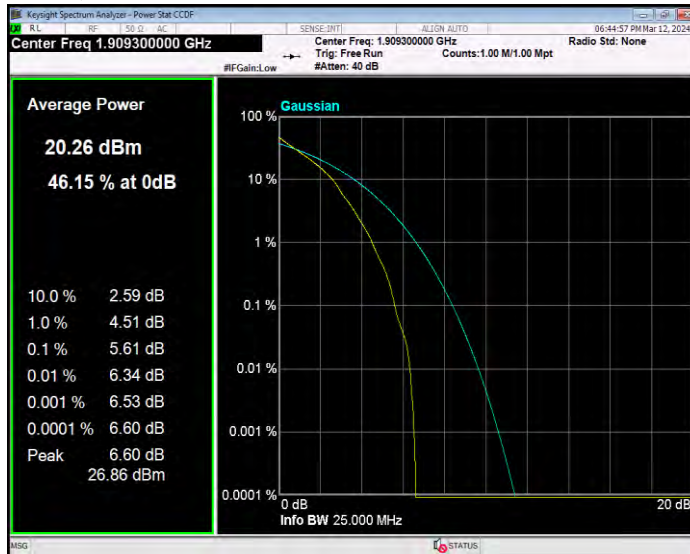

Band2 QPSK BW=1.4MHz Channel=19193 RB Size=1 Position=#0