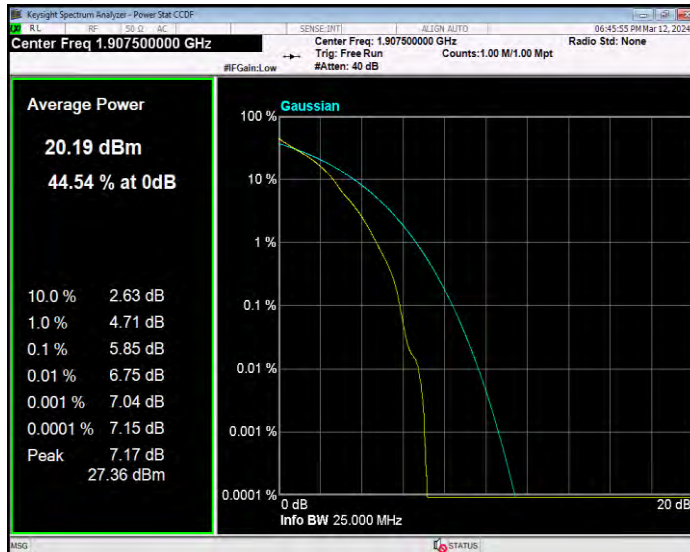

Band2 QPSK BW=3MHz Channel=19185 RB Size=1 Position=#0

Band2 QPSK BW=5MHz Channel=18625 RB Size=1 Position=#0

Band2 QPSK BW=5MHz Channel=18900 RB Size=1 Position=#0

Band2 QPSK BW=5MHz Channel=19175 RB Size=1 Position=#0