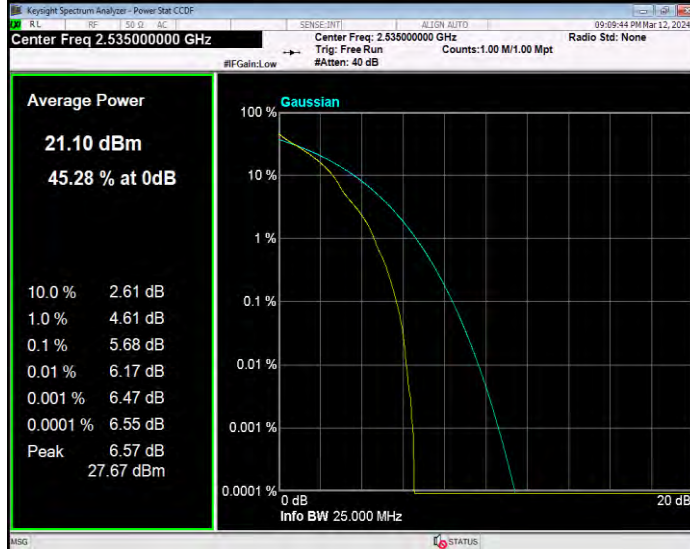

Band7 QPSK BW=15MHz Channel=21100 RB Size=1 Position=#0