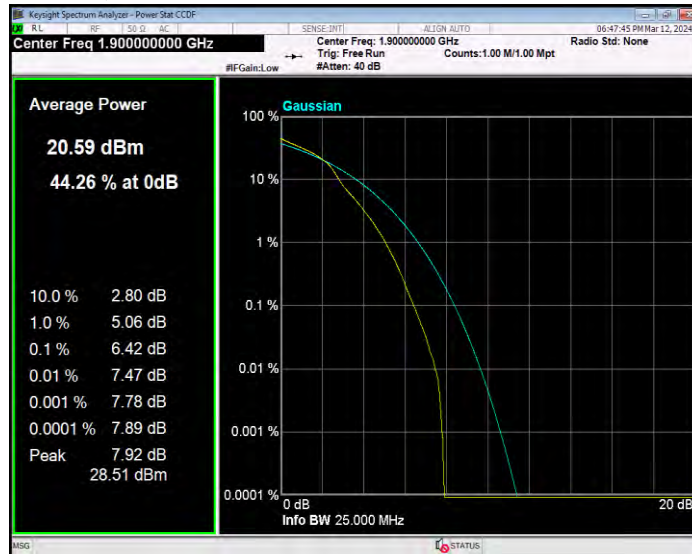

Band2 16QAM BW=15MHz Channel=19125 RB Size=1 Position=#0

Band2 16QAM BW=20MHz Channel=18700 RB Size=1 Position=#0

Band2 16QAM BW=20MHz Channel=18900 RB Size=1 Position=#0

Band2 16QAM BW=20MHz Channel=19100 RB Size=1 Position=#0