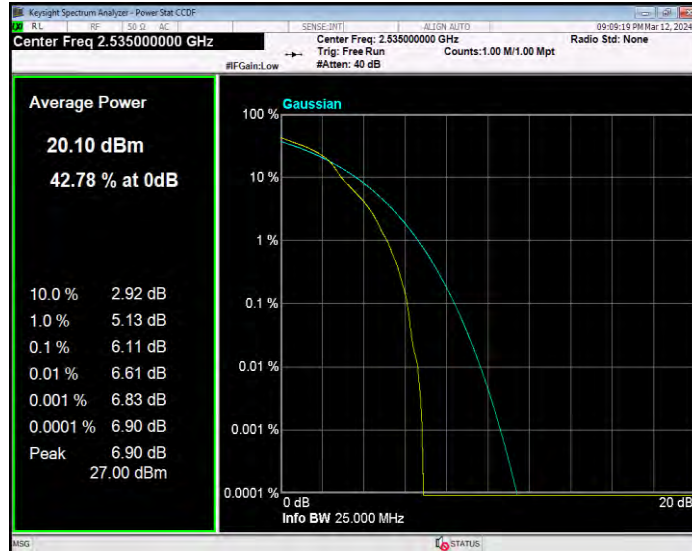

Band7 16QAM BW=10MHz Channel=21100 RB Size=1 Position=#0