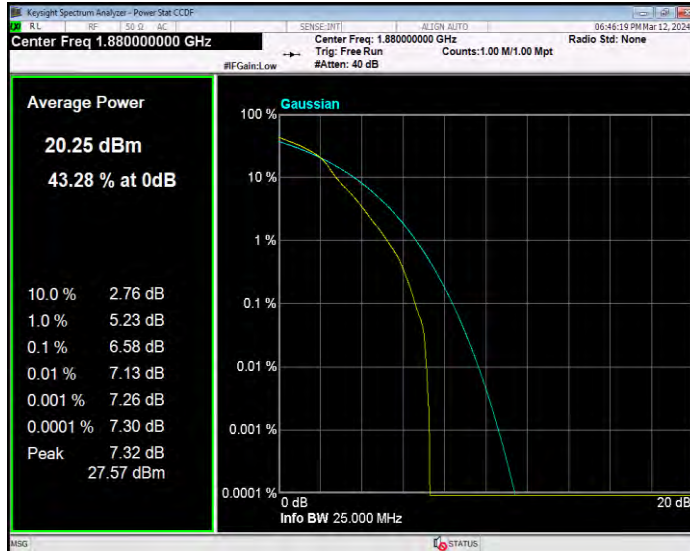

Band2 16QAM BW=10MHz Channel=18900 RB Size=1 Position=#0