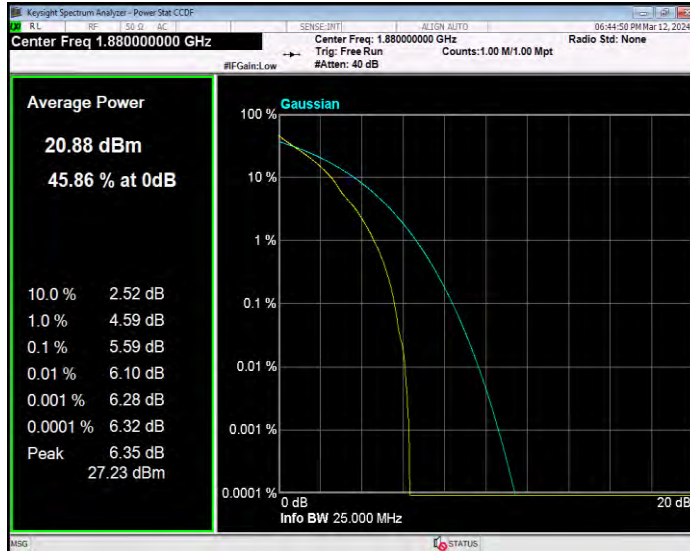

Band2 16QAM BW=5MHz Channel=18900 RB Size=1 Position=#0

Band2 16QAM BW=5MHz Channel=19175 RB Size=1 Position=#0

Band2 QPSK BW=1.4MHz Channel=18607 RB Size=1 Position=#0

Band2 QPSK BW=1.4MHz Channel=18900 RB Size=1 Position=#0