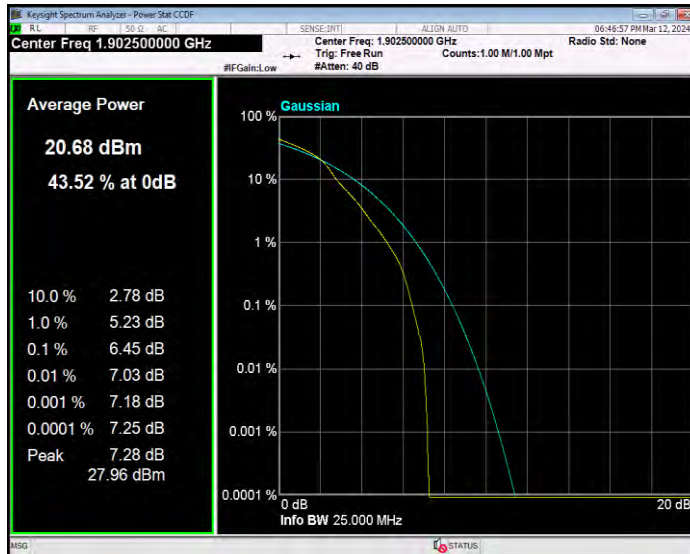

Band2 16QAM BW=15MHz Channel=19125 RB Size=1 Position=#0