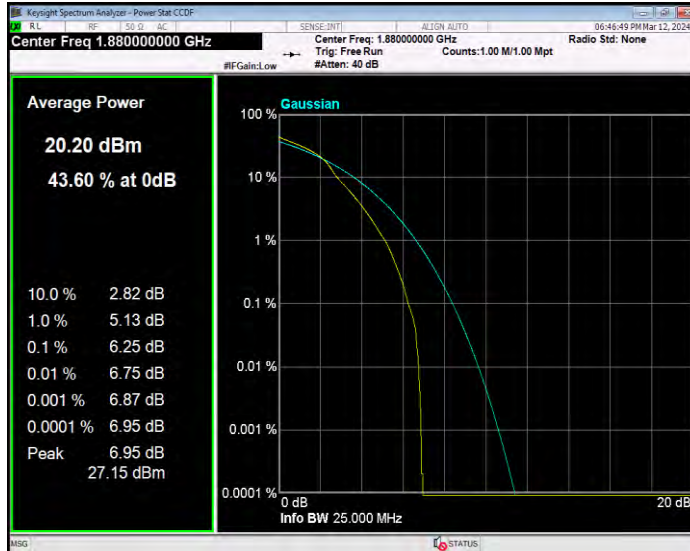

Band2 16QAM BW=10MHz Channel=18900 RB Size=1 Position=#0

Band2 16QAM BW=10MHz Channel=19150 RB Size=1 Position=#0

Band2 16QAM BW=15MHz Channel=18675 RB Size=1 Position=#0

Band2 16QAM BW=15MHz Channel=18900 RB Size=1 Position=#0