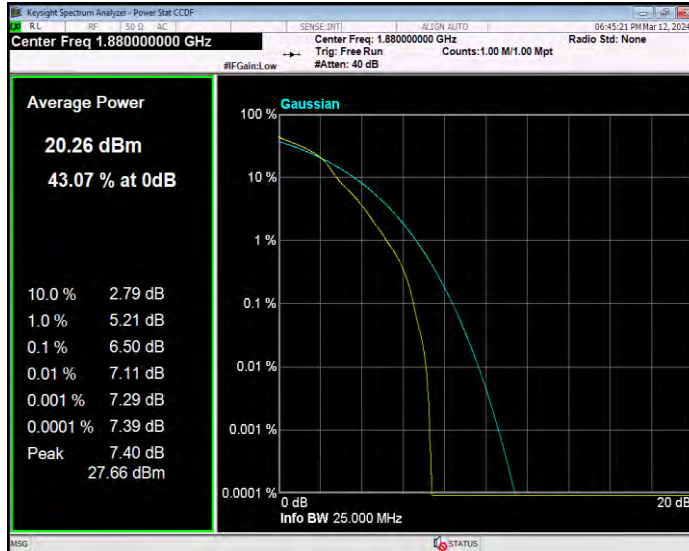

Band2 16QAM BW=3MHz Channel=18900 RB Size=1 Position=#0