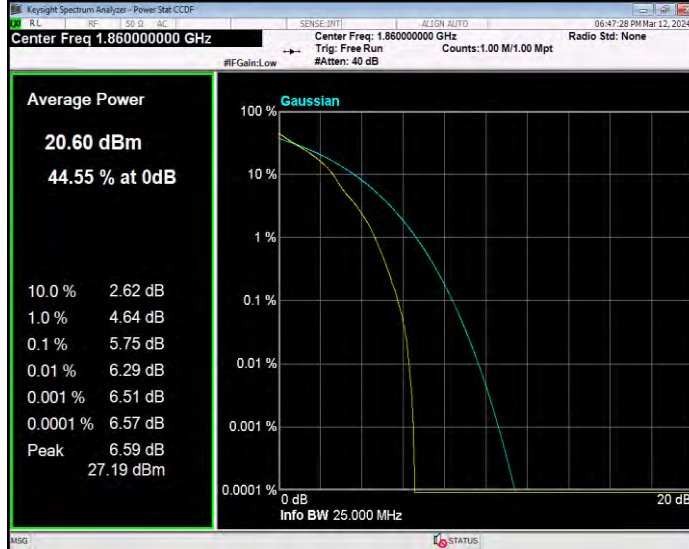

Band2 QPSK BW=15MHz Channel=18675 RB Size=1 Position=#0

Band2 QPSK BW=15MHz Channel=18900 RB Size=1 Position=#0

Band2 QPSK BW=15MHz Channel=19125 RB Size=1 Position=#0

Band2 QPSK BW=20MHz Channel=18700 RB Size=1 Position=#0