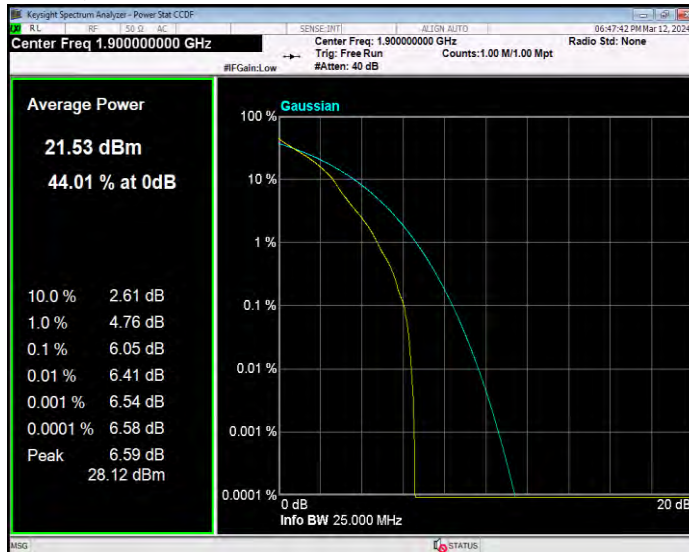

Band2 QPSK BW=20MHz Channel=19100 RB Size=1 Position=#0