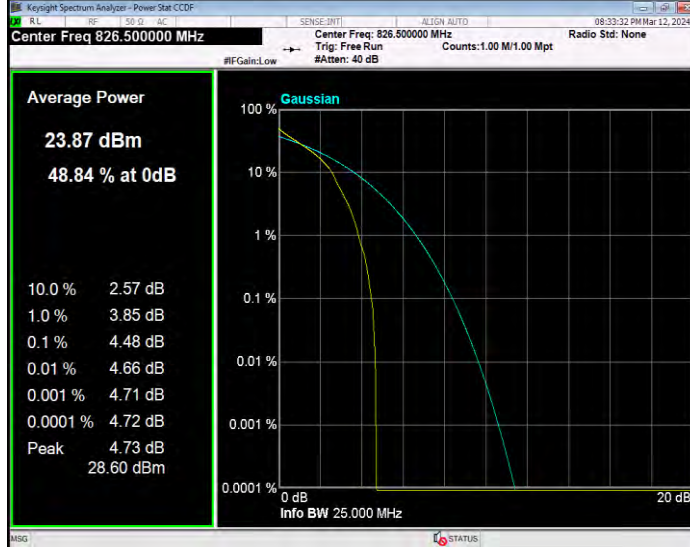

Band5 QPSK BW=5MHz Channel=20425 RB Size=1 Position=#0