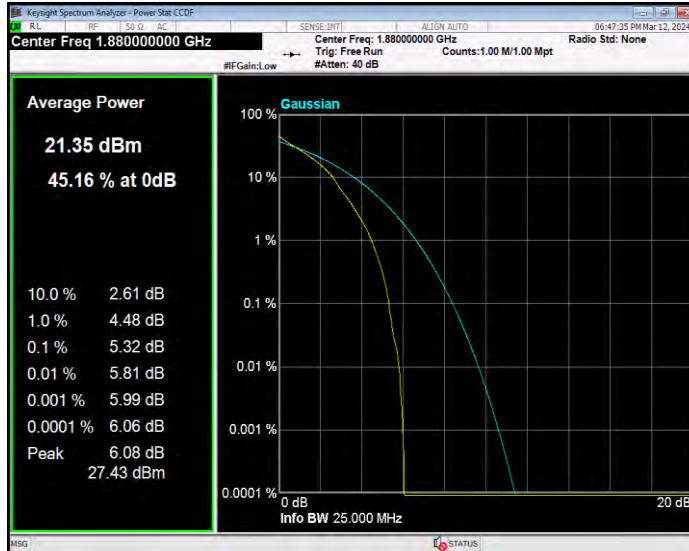

Band2 QPSK BW=15MHz Channel=18675 RB Size=1 Position=#0

Band2 QPSK BW=15MHz Channel=18900 RB Size=1 Position=#0

Band2 QPSK BW=15MHz Channel=19125 RB Size=1 Position=#0

Band2 QPSK BW=20MHz Channel=18700 RB Size=1 Position=#0

Band2 QPSK BW=20MHz Channel=18900 RB Size=1 Position=#0

Band2 QPSK BW=20MHz Channel=19100 RB Size=1 Position=#0

Band2 QPSK BW=3MHz Channel=18615 RB Size=1 Position=#0

Band2 QPSK BW=3MHz Channel=18900 RB Size=1 Position=#0