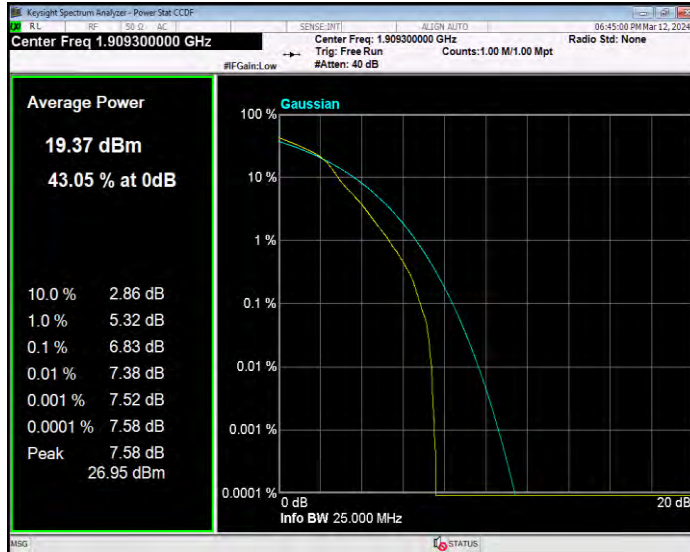

Band2 16QAM BW=1.4MHz Channel=18607 RB Size=1 Position=#0

Band2 16QAM BW=1.4MHz Channel=18900 RB Size=1 Position=#0

Band2 16QAM BW=1.4MHz Channel=19193 RB Size=1 Position=#0

Band2 16QAM BW=10MHz Channel=18650 RB Size=1 Position=#0