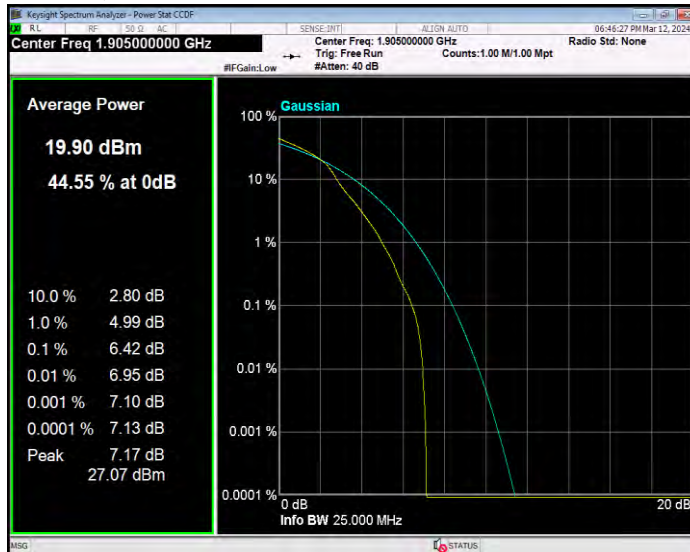

Band2 16QAM BW=10MHz Channel=19150 RB Size=1 Position=#0