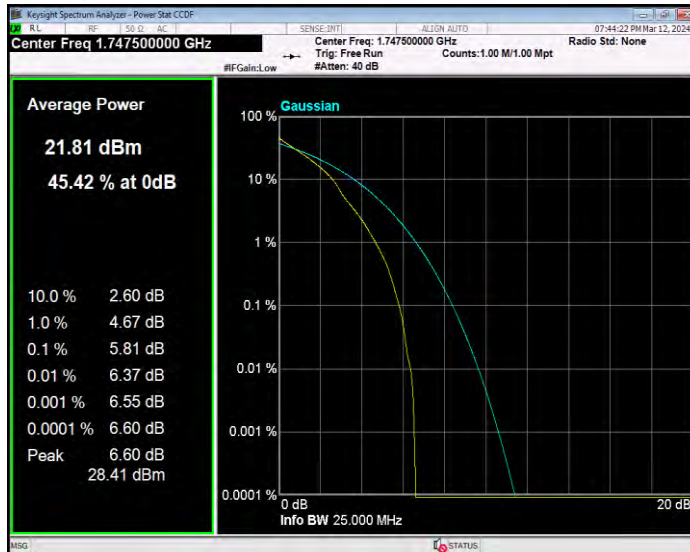

Band4 QPSK BW=15MHz Channel=20325 RB Size=1 Position=#0