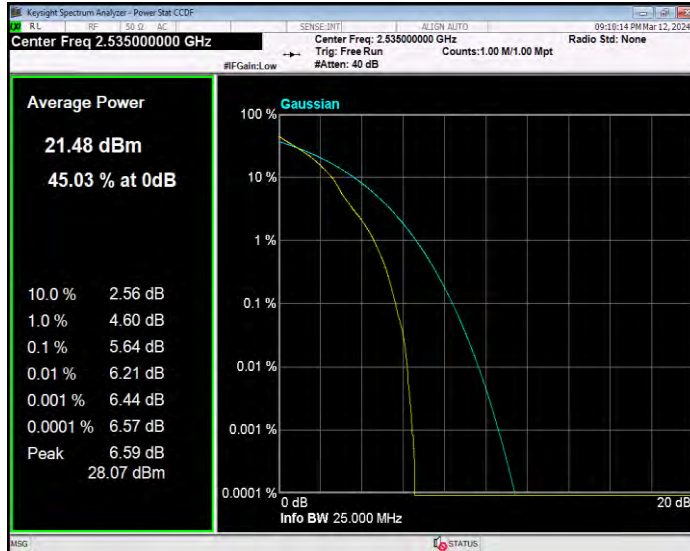

Band7 QPSK BW=15MHz Channel=21100 RB Size=1 Position=#0

Band7 QPSK BW=15MHz Channel=21375 RB Size=1 Position=#0

Band7 QPSK BW=20MHz Channel=20850 RB Size=1 Position=#0

Band7 QPSK BW=20MHz Channel=21100 RB Size=1 Position=#0