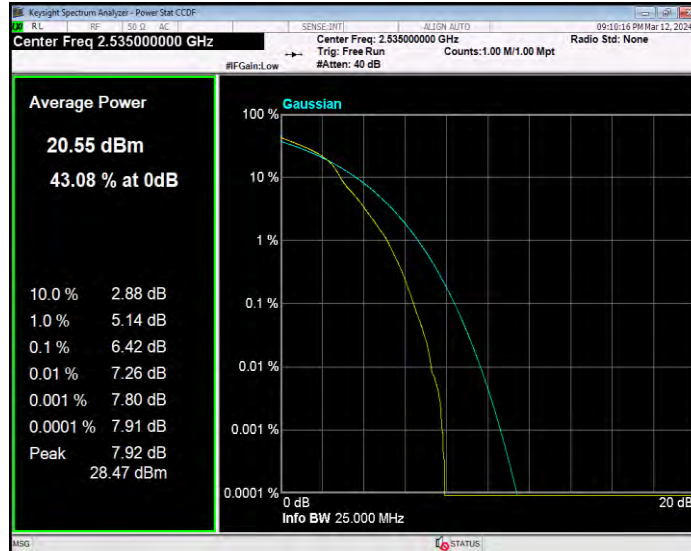

Band7 16QAM BW=15MHz Channel=21100 RB Size=1 Position=#0

Band7 16QAM BW=15MHz Channel=21375 RB Size=1 Position=#0

Band7 16QAM BW=20MHz Channel=20850 RB Size=1 Position=#0

Band7 16QAM BW=20MHz Channel=21100 RB Size=1 Position=#0