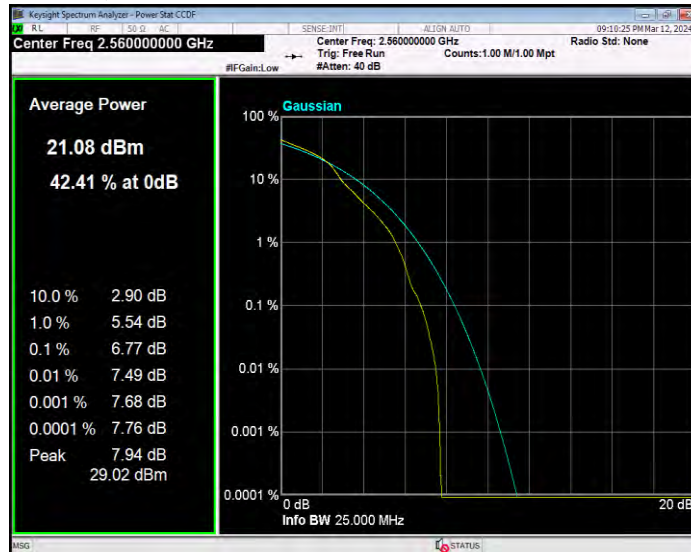

Band7 16QAM BW=20MHz Channel=21350 RB Size=1 Position=#0