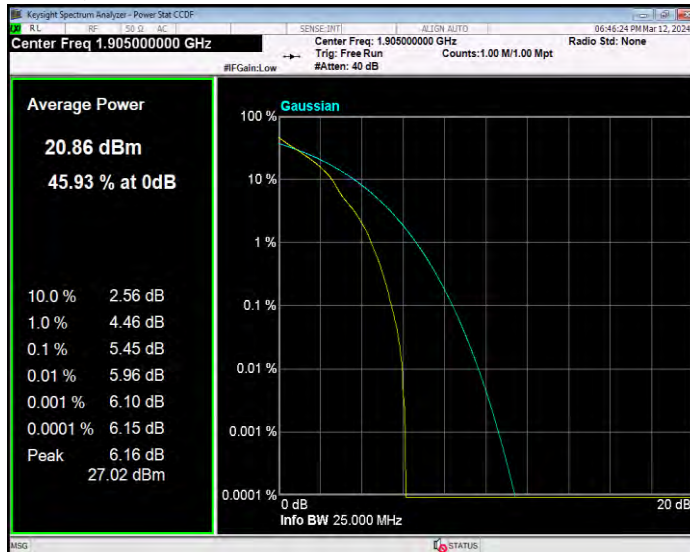

Band2 QPSK BW=1.4MHz Channel=19193 RB Size=1 Position=#0

Band2 QPSK BW=10MHz Channel=18650 RB Size=1 Position=#0

Band2 QPSK BW=10MHz Channel=18900 RB Size=1 Position=#0

Band2 QPSK BW=10MHz Channel=19150 RB Size=1 Position=#0