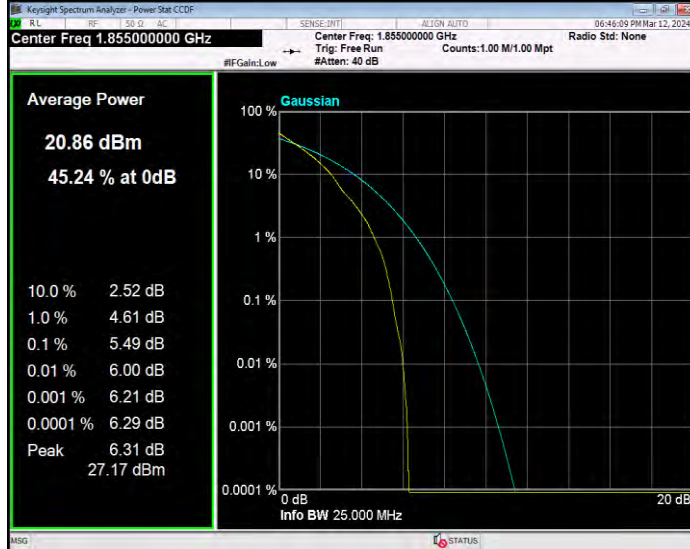

Band2 QPSK BW=10MHz Channel=18650 RB Size=1 Position=#0