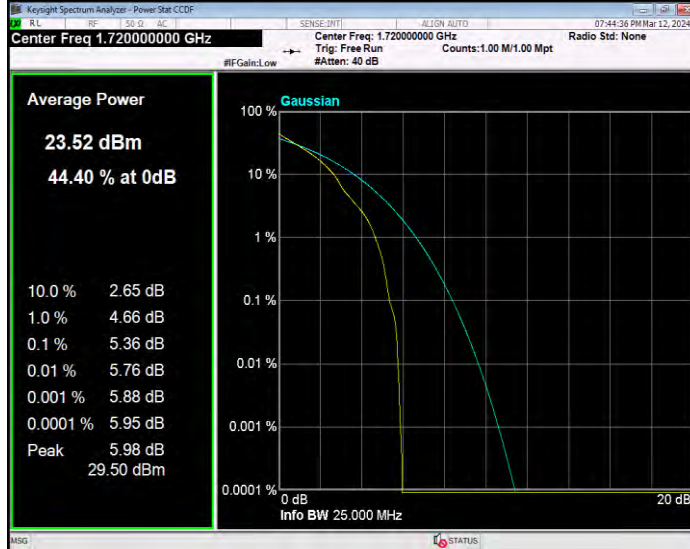

Band4 QPSK BW=15MHz Channel=20025 RB Size=1 Position=#0

Band4 QPSK BW=15MHz Channel=20175 RB Size=1 Position=#0

Band4 QPSK BW=15MHz Channel=20325 RB Size=1 Position=#0

Band4 QPSK BW=20MHz Channel=20050 RB Size=1 Position=#0