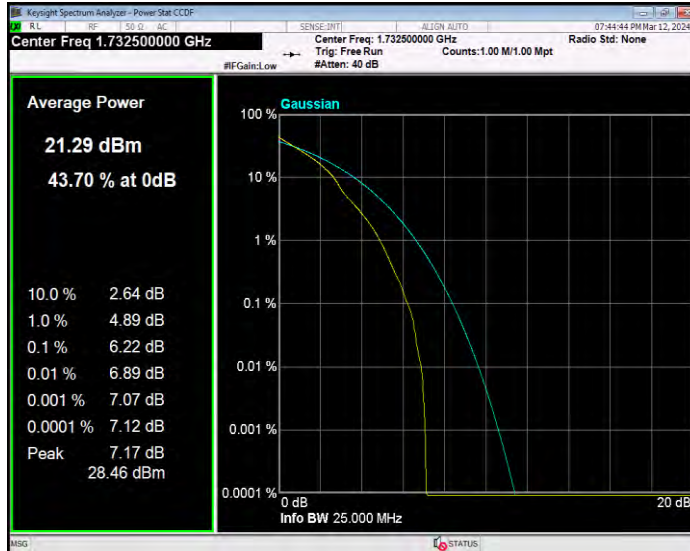

Band4 QPSK BW=20MHz Channel=20175 RB Size=1 Position=#0