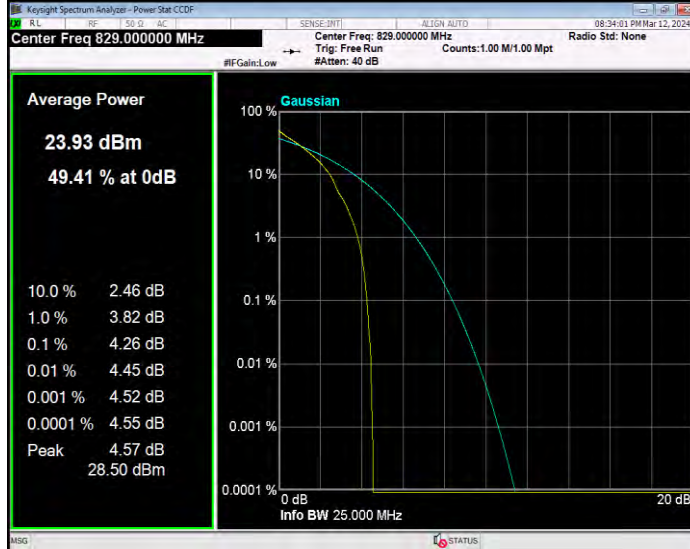

Band5 QPSK BW=1.4MHz Channel=20407 RB Size=1 Position=#0

Band5 QPSK BW=1.4MHz Channel=20525 RB Size=1 Position=#0

Band5 QPSK BW=1.4MHz Channel=20643 RB Size=1 Position=#0

Band5 QPSK BW=10MHz Channel=20450 RB Size=1 Position=#0