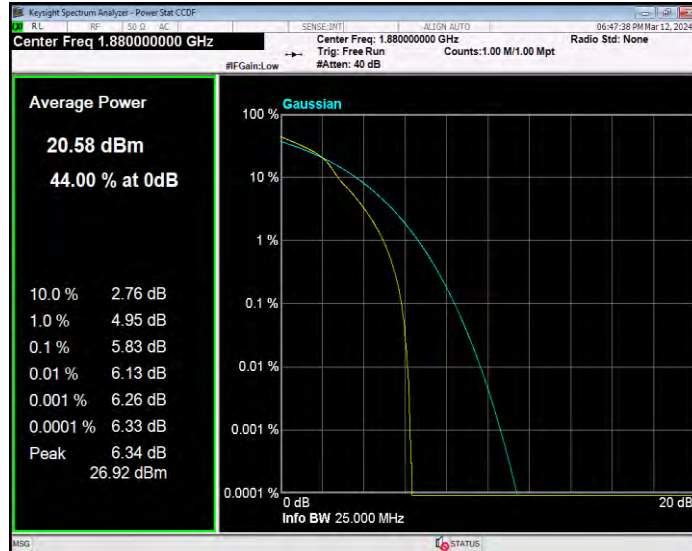

Band2 16QAM BW=20MHz Channel=18900 RB Size=1 Position=#0