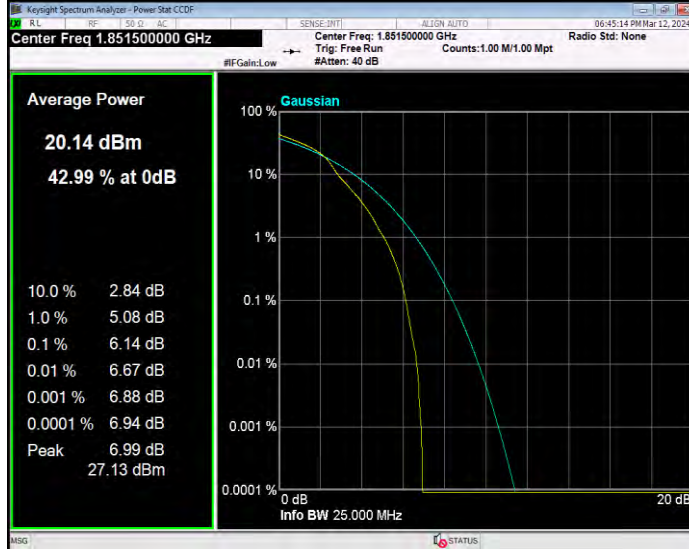

Band2 16QAM BW=3MHz Channel=18615 RB Size=1 Position=#0