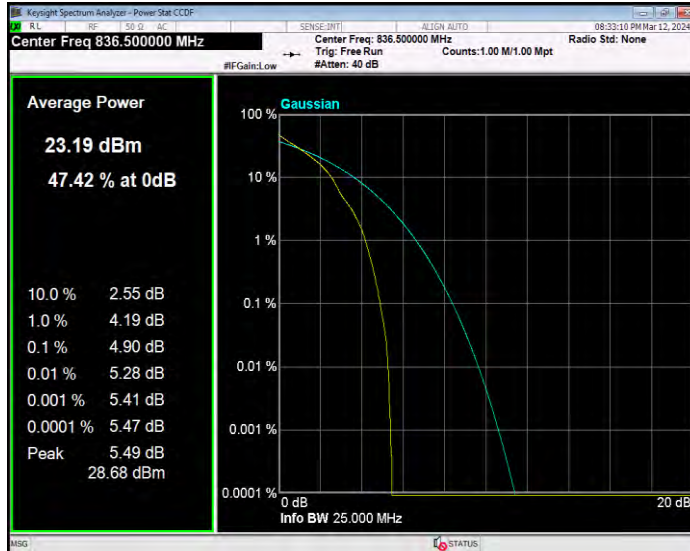

Band5 QPSK BW=10MHz Channel=20525 RB Size=1 Position=#0

Band5 QPSK BW=10MHz Channel=20600 RB Size=1 Position=#0

Band5 QPSK BW=3MHz Channel=20415 RB Size=1 Position=#0

Band5 QPSK BW=3MHz Channel=20525 RB Size=1 Position=#0