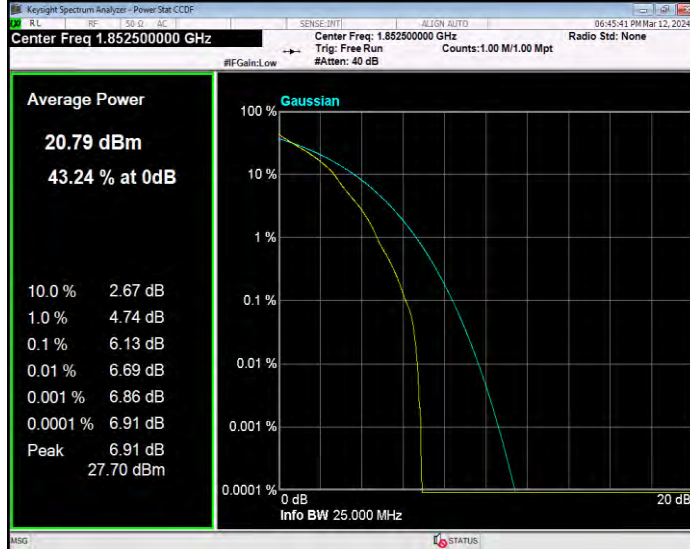

Band2 QPSK BW=5MHz Channel=18625 RB Size=1 Position=#0