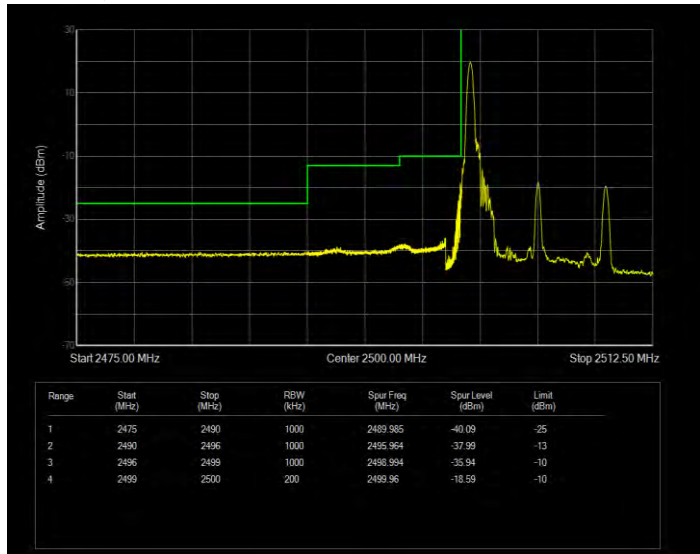

**Band5 QPSK BW=10MHz Channel=20600 RB Size=1 Position=#0**

**Band5 QPSK BW=10MHz Channel=20600 RB Size=50 Position=#0**

**Band5 QPSK BW=3MHz Channel=20415 RB Size=1 Position=#0**

**Band5 QPSK BW=3MHz Channel=20415 RB Size=15 Position=#0**

**Band5 QPSK BW=3MHz Channel=20635 RB Size=1 Position=#0**

**Band5 QPSK BW=3MHz Channel=20635 RB Size=15 Position=#0**

**Band5 QPSK BW=5MHz Channel=20425 RB Size=1 Position=#0**

**Band5 QPSK BW=5MHz Channel=20425 RB Size=25 Position=#0**

**Band5 QPSK BW=5MHz Channel=20625 RB Size=1 Position=#0**

**Band5 QPSK BW=5MHz Channel=20625 RB Size=25 Position=#0**

**Band7 16QAM BW=10MHz Channel=20800 RB Size=1 Position=#0**

**Band7 16QAM BW=10MHz Channel=20800 RB Size=50 Position=#0**