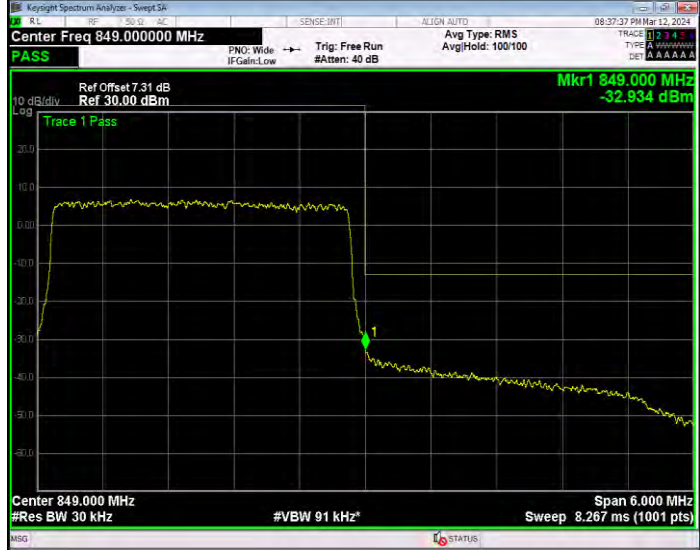

Band5 QPSK BW=3MHz Channel=20635 RB Size=15 Position=#0