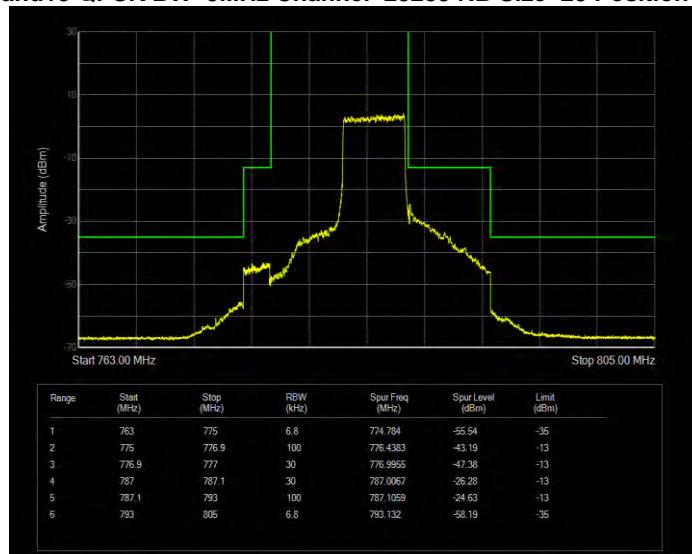

**Band13 16QAM BW=5MHz Channel=23205 RB Size=1 Position=#0**

**Band13 16QAM BW=5MHz Channel=23205 RB Size=25 Position=#0**

**Band13 16QAM BW=5MHz Channel=23255 RB Size=1 Position=#0**

**Band13 16QAM BW=5MHz Channel=23255 RB Size=25 Position=#0**

**Band13 QPSK BW=10MHz Channel=23230 RB Size=1 Position=#0**

**Band13 QPSK BW=10MHz Channel=23230 RB Size=50 Position=#0**

**Band13 QPSK BW=5MHz Channel=23205 RB Size=1 Position=#0**

**Band13 QPSK BW=5MHz Channel=23205 RB Size=25 Position=#0**

**Band13 QPSK BW=5MHz Channel=23255 RB Size=1 Position=#0**

**Band13 QPSK BW=5MHz Channel=23255 RB Size=25 Position=#0**

**Band17 16QAM BW=10MHz Channel=23780 RB Size=1 Position=#0**

**Band17 16QAM BW=10MHz Channel=23780 RB Size=50 Position=#0**