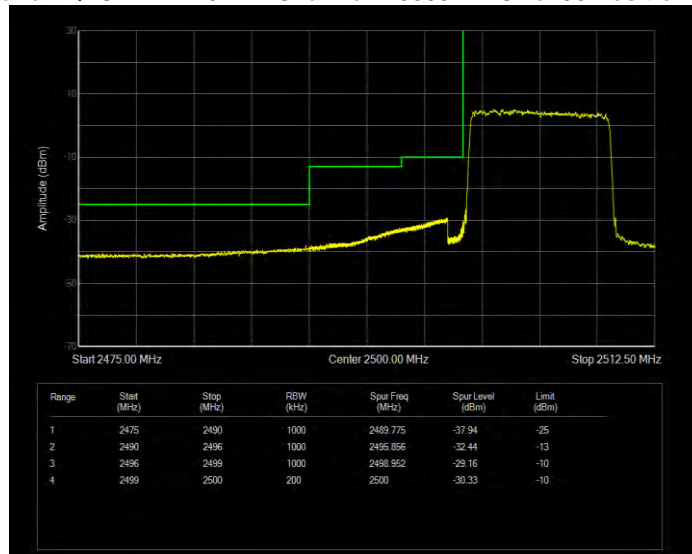

**Band7 16QAM BW=5MHz Channel=21425 RB Size=1 Position=#0**

**Band7 16QAM BW=5MHz Channel=21425 RB Size=25 Position=#0**

**Band7 QPSK BW=10MHz Channel=20800 RB Size=1 Position=#0**

**Band7 QPSK BW=10MHz Channel=20800 RB Size=50 Position=#0**

**Band7 QPSK BW=10MHz Channel=21400 RB Size=1 Position=#0**

**Band7 QPSK BW=10MHz Channel=21400 RB Size=50 Position=#0**

**Band7 QPSK BW=15MHz Channel=20825 RB Size=1 Position=#0**

**Band7 QPSK BW=15MHz Channel=20825 RB Size=75 Position=#0**