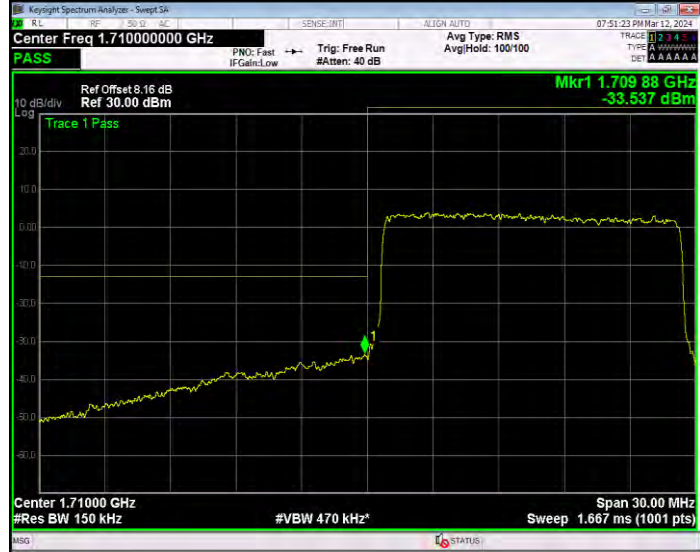

**Band4 QPSK BW=10MHz Channel=20350 RB Size=1 Position=#0**

**Band4 QPSK BW=10MHz Channel=20350 RB Size=50 Position=#0**

**Band4 QPSK BW=15MHz Channel=20025 RB Size=1 Position=#0**

Band4 QPSK BW=15MHz Channel=20025 RB Size=75 Position=#0

Band4 QPSK BW=15MHz Channel=20325 RB Size=1 Position=#0

Band4 QPSK BW=15MHz Channel=20325 RB Size=75 Position=#0

Band4 QPSK BW=20MHz Channel=20050 RB Size=1 Position=#0

Band4 QPSK BW=20MHz Channel=20050 RB Size=100 Position=#0