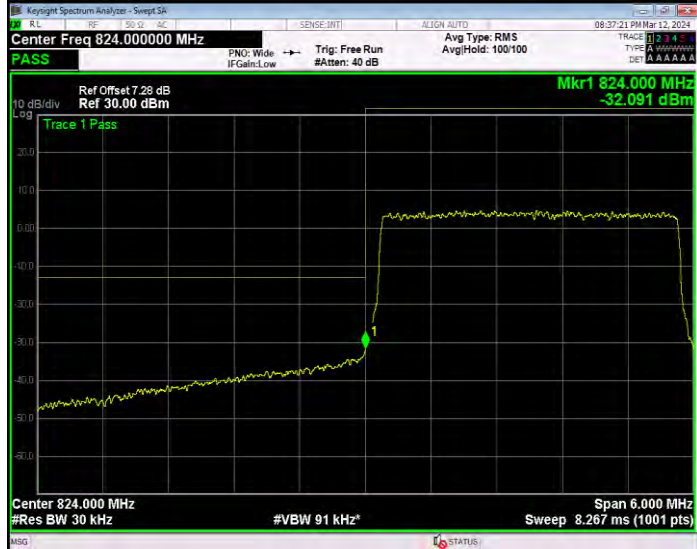

**Band5 QPSK BW=10MHz Channel=20600 RB Size=1 Position=#0**

**Band5 QPSK BW=10MHz Channel=20600 RB Size=50 Position=#0**

**Band5 QPSK BW=3MHz Channel=20415 RB Size=1 Position=#0**

**Band5 QPSK BW=3MHz Channel=20415 RB Size=15 Position=#0**