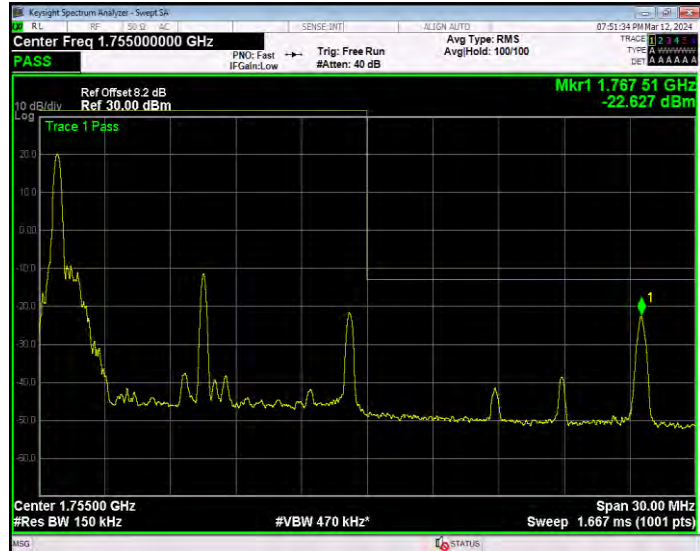

Band4 QPSK BW=15MHz Channel=20325 RB Size=1 Position=#0