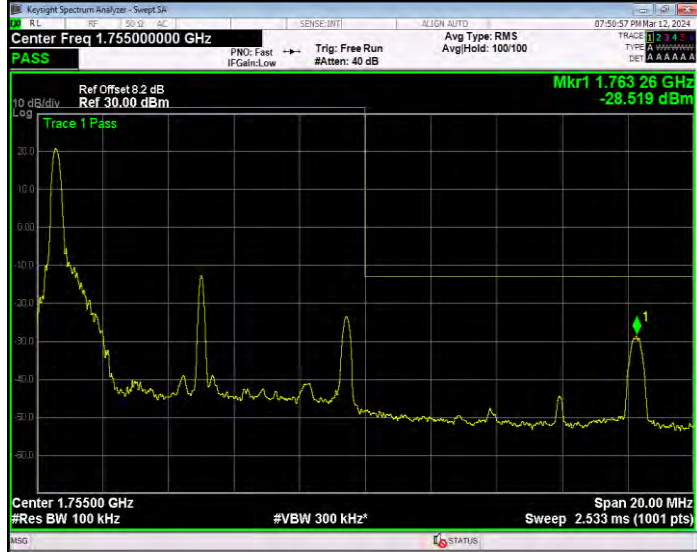

**Band4 QPSK BW=1.4MHz Channel=20393 RB Size=1 Position=#0**

Band4 QPSK BW=1.4MHz Channel=20393 RB Size=6 Position=#0

Band4 QPSK BW=10MHz Channel=20000 RB Size=1 Position=#0

Band4 QPSK BW=10MHz Channel=20000 RB Size=50 Position=#0

**Band4 QPSK BW=10MHz Channel=20350 RB Size=1 Position=#0**

**Band4 QPSK BW=10MHz Channel=20350 RB Size=50 Position=#0**

**Band4 QPSK BW=15MHz Channel=20025 RB Size=1 Position=#0**

Band4 QPSK BW=15MHz Channel=20025 RB Size=75 Position=#0