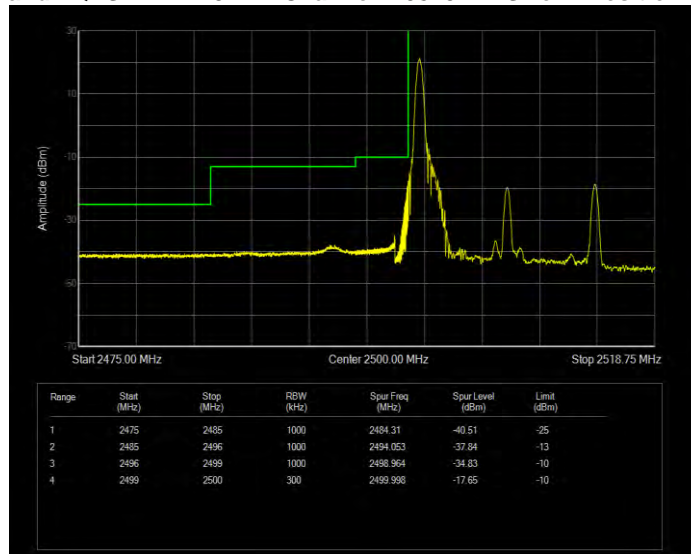

**Band7 16QAM BW=5MHz Channel=21425 RB Size=1 Position=#0**

**Band7 16QAM BW=5MHz Channel=21425 RB Size=25 Position=#0**

**Band7 QPSK BW=10MHz Channel=20800 RB Size=1 Position=#0**

**Band7 QPSK BW=10MHz Channel=20800 RB Size=50 Position=#0**

**Band7 QPSK BW=10MHz Channel=21400 RB Size=1 Position=#0**

**Band7 QPSK BW=10MHz Channel=21400 RB Size=50 Position=#0**

**Band7 QPSK BW=15MHz Channel=20825 RB Size=1 Position=#0**

**Band7 QPSK BW=15MHz Channel=20825 RB Size=75 Position=#0**