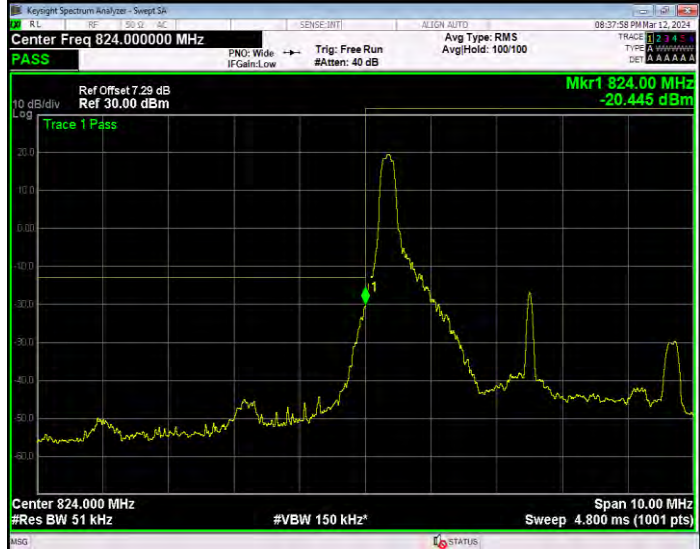

Band5 QPSK BW=5MHz Channel=20425 RB Size=1 Position=#0