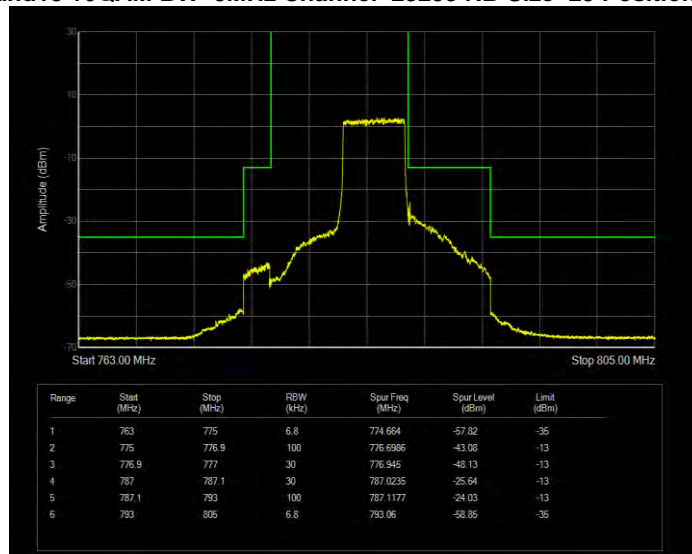

**Band13 16QAM BW=5MHz Channel=23205 RB Size=1 Position=#0**

**Band13 16QAM BW=5MHz Channel=23205 RB Size=25 Position=#0**

**Band13 16QAM BW=5MHz Channel=23255 RB Size=1 Position=#0**

**Band13 16QAM BW=5MHz Channel=23255 RB Size=25 Position=#0**

**Band13 QPSK BW=10MHz Channel=23230 RB Size=1 Position=#0**

**Band13 QPSK BW=10MHz Channel=23230 RB Size=50 Position=#0**

**Band13 QPSK BW=5MHz Channel=23205 RB Size=1 Position=#0**

**Band13 QPSK BW=5MHz Channel=23205 RB Size=25 Position=#0**