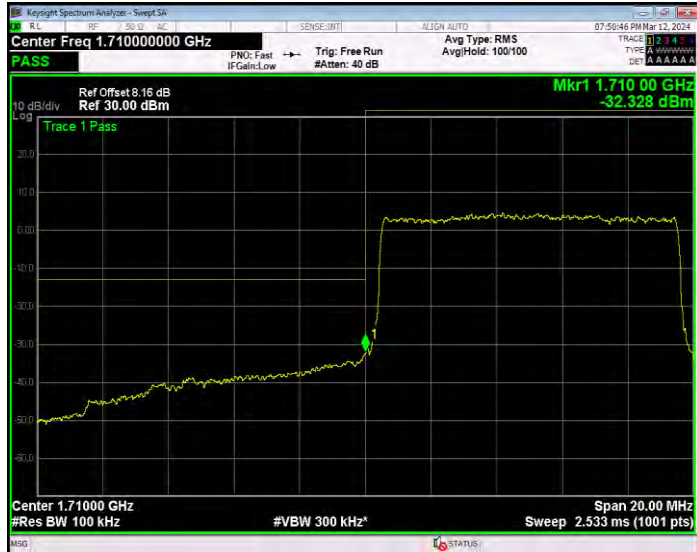

**Band4 16QAM BW=5MHz Channel=20375 RB Size=1 Position=#0**

**Band4 16QAM BW=5MHz Channel=20375 RB Size=25 Position=#0**

**Band4 QPSK BW=1.4MHz Channel=19957 RB Size=1 Position=#0**

**Band4 QPSK BW=1.4MHz Channel=19957 RB Size=6 Position=#0**

**Band4 QPSK BW=1.4MHz Channel=20393 RB Size=1 Position=#0**

Band4 QPSK BW=1.4MHz Channel=20393 RB Size=6 Position=#0

Band4 QPSK BW=10MHz Channel=20000 RB Size=1 Position=#0

Band4 QPSK BW=10MHz Channel=20000 RB Size=50 Position=#0

**Band4 QPSK BW=10MHz Channel=20350 RB Size=1 Position=#0**

**Band4 QPSK BW=10MHz Channel=20350 RB Size=50 Position=#0**

**Band4 QPSK BW=15MHz Channel=20025 RB Size=1 Position=#0**

Band4 QPSK BW=15MHz Channel=20025 RB Size=75 Position=#0