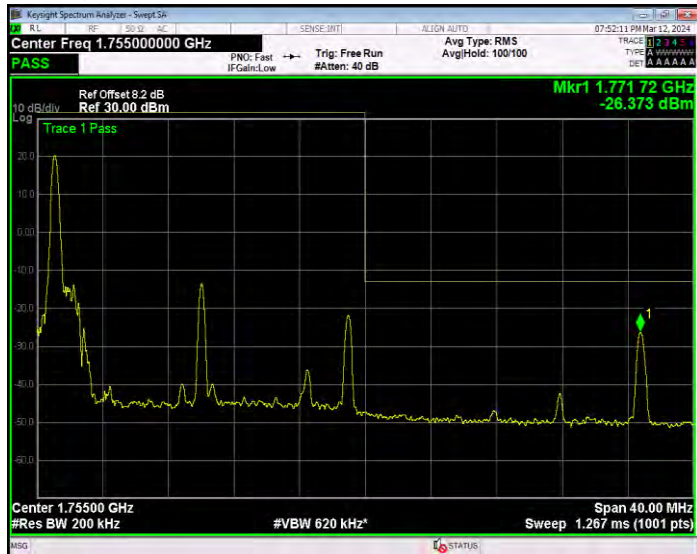

Band4 QPSK BW=20MHz Channel=20300 RB Size=1 Position=#0