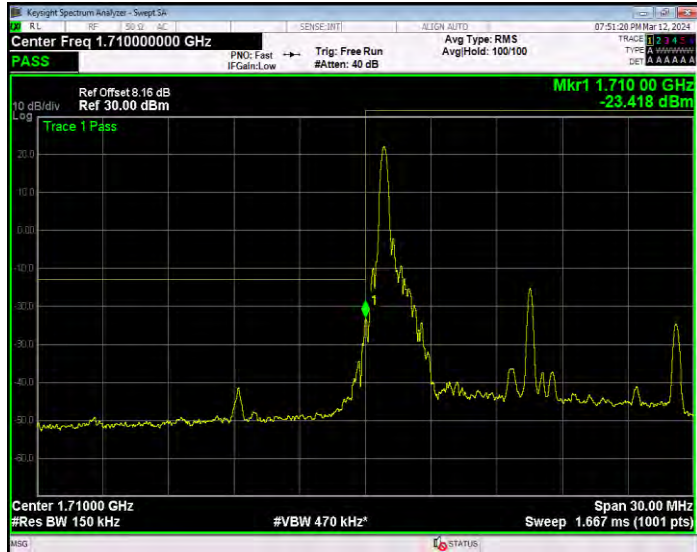

**Band4 QPSK BW=1.4MHz Channel=20393 RB Size=1 Position=#0**

Band4 QPSK BW=1.4MHz Channel=20393 RB Size=6 Position=#0

Band4 QPSK BW=10MHz Channel=20000 RB Size=1 Position=#0

Band4 QPSK BW=10MHz Channel=20000 RB Size=50 Position=#0

**Band4 QPSK BW=10MHz Channel=20350 RB Size=1 Position=#0**

**Band4 QPSK BW=10MHz Channel=20350 RB Size=50 Position=#0**

**Band4 QPSK BW=15MHz Channel=20025 RB Size=1 Position=#0**

Band4 QPSK BW=15MHz Channel=20025 RB Size=75 Position=#0