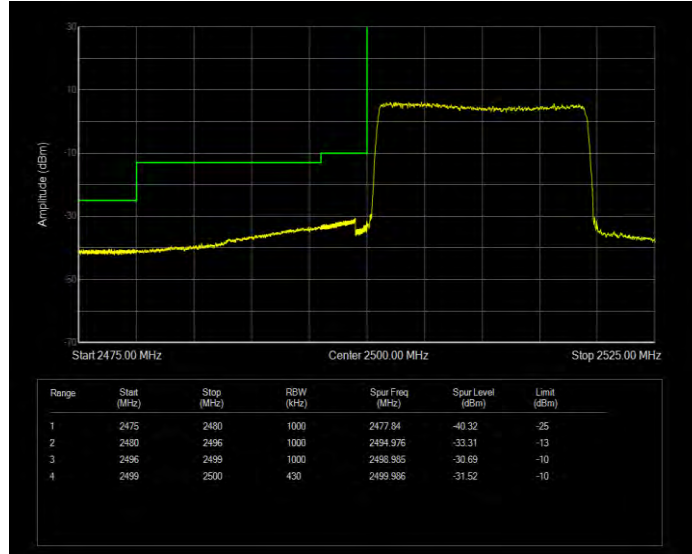

**Band7 QPSK BW=15MHz Channel=21375 RB Size=1 Position=#0**

**Band7 QPSK BW=15MHz Channel=21375 RB Size=75 Position=#0**

**Band7 QPSK BW=20MHz Channel=20850 RB Size=1 Position=#0**

**Band7 QPSK BW=20MHz Channel=20850 RB Size=100 Position=#0**

**Band7 QPSK BW=20MHz Channel=21350 RB Size=1 Position=#0**

**Band7 QPSK BW=20MHz Channel=21350 RB Size=100 Position=#0**

**Band7 QPSK BW=5MHz Channel=20775 RB Size=1 Position=#0**

**Band7 QPSK BW=5MHz Channel=20775 RB Size=25 Position=#0**