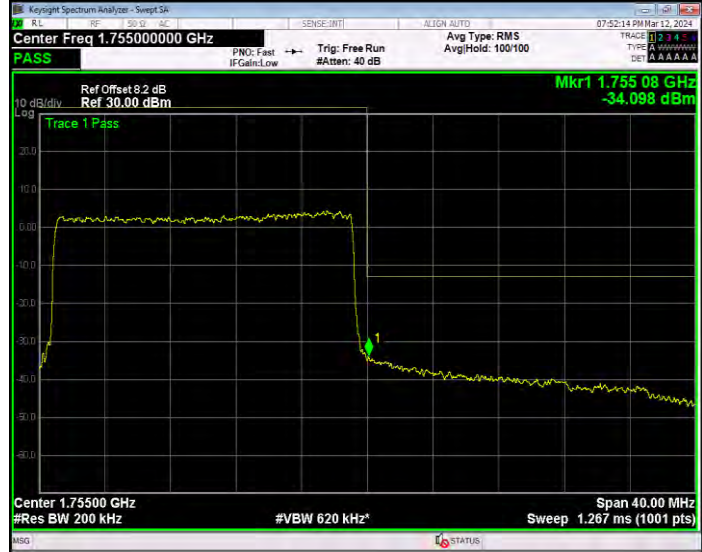

Band4 QPSK BW=15MHz Channel=20325 RB Size=1 Position=#0

Band4 QPSK BW=15MHz Channel=20325 RB Size=75 Position=#0

Band4 QPSK BW=20MHz Channel=20050 RB Size=1 Position=#0

Band4 QPSK BW=20MHz Channel=20050 RB Size=100 Position=#0

Band4 QPSK BW=20MHz Channel=20300 RB Size=1 Position=#0

**Band4 QPSK BW=20MHz Channel=20300 RB Size=100 Position=#0**

**Band4 QPSK BW=3MHz Channel=19965 RB Size=1 Position=#0**

**Band4 QPSK BW=3MHz Channel=19965 RB Size=15 Position=#0**