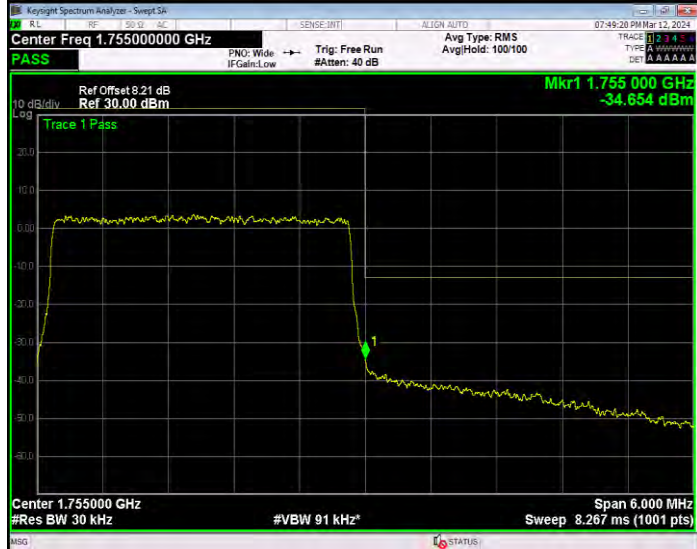

Band4 QPSK BW=3MHz Channel=20385 RB Size=15 Position=#0