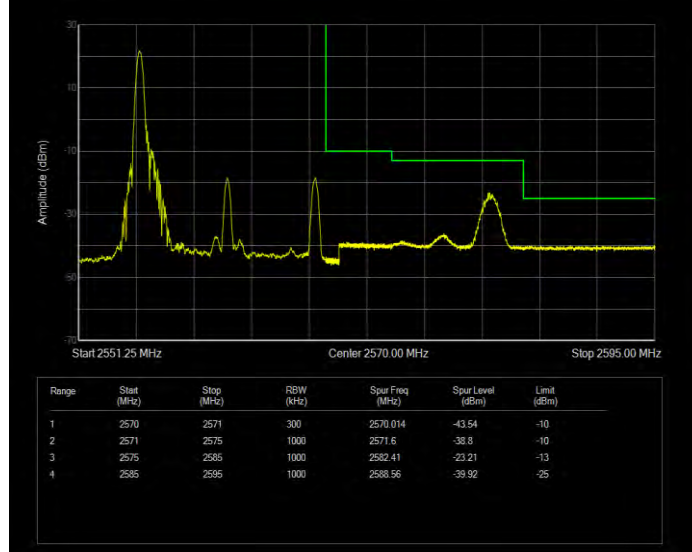

Band7 QPSK BW=15MHz Channel=21375 RB Size=1 Position=#0