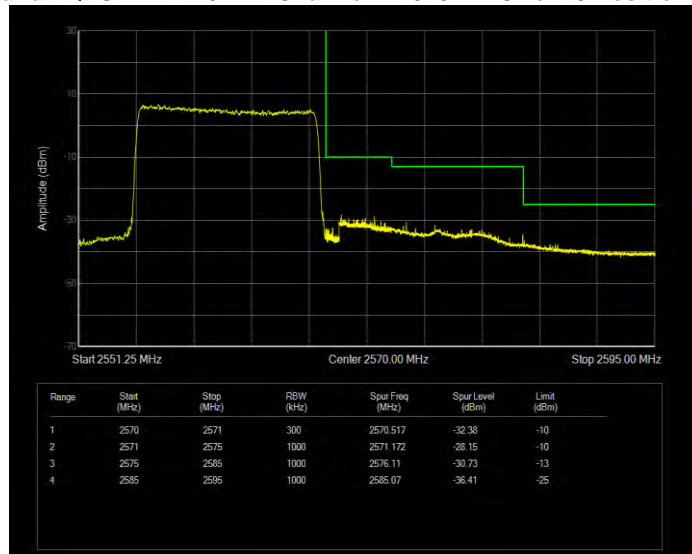

**Band7 16QAM BW=5MHz Channel=21425 RB Size=1 Position=#0**

**Band7 16QAM BW=5MHz Channel=21425 RB Size=25 Position=#0**

**Band7 QPSK BW=10MHz Channel=20800 RB Size=1 Position=#0**

**Band7 QPSK BW=10MHz Channel=20800 RB Size=50 Position=#0**

**Band7 QPSK BW=10MHz Channel=21400 RB Size=1 Position=#0**

**Band7 QPSK BW=10MHz Channel=21400 RB Size=50 Position=#0**

**Band7 QPSK BW=15MHz Channel=20825 RB Size=1 Position=#0**

**Band7 QPSK BW=15MHz Channel=20825 RB Size=75 Position=#0**

**Band7 QPSK BW=15MHz Channel=21375 RB Size=1 Position=#0**

**Band7 QPSK BW=15MHz Channel=21375 RB Size=75 Position=#0**

**Band7 QPSK BW=20MHz Channel=20850 RB Size=1 Position=#0**

**Band7 QPSK BW=20MHz Channel=20850 RB Size=100 Position=#0**