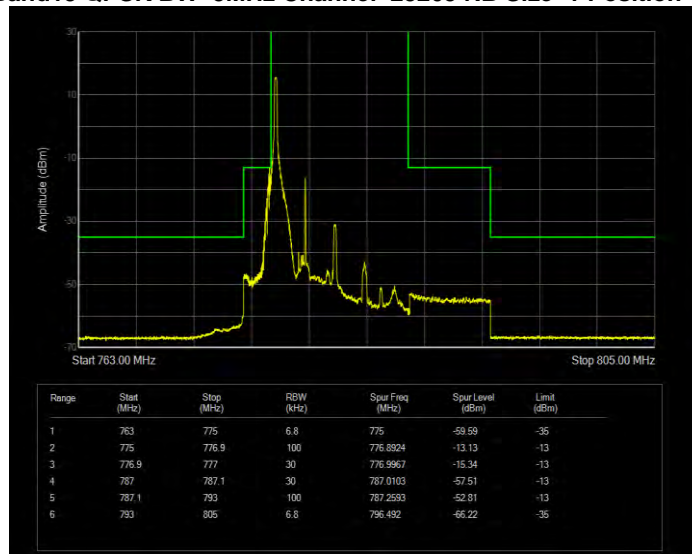

**Band13 16QAM BW=5MHz Channel=23205 RB Size=1 Position=#0**

**Band13 16QAM BW=5MHz Channel=23205 RB Size=25 Position=#0**

**Band13 16QAM BW=5MHz Channel=23255 RB Size=1 Position=#0**

**Band13 16QAM BW=5MHz Channel=23255 RB Size=25 Position=#0**

**Band13 QPSK BW=10MHz Channel=23230 RB Size=1 Position=#0**

**Band13 QPSK BW=10MHz Channel=23230 RB Size=50 Position=#0**

**Band13 QPSK BW=5MHz Channel=23205 RB Size=1 Position=#0**

**Band13 QPSK BW=5MHz Channel=23205 RB Size=25 Position=#0**