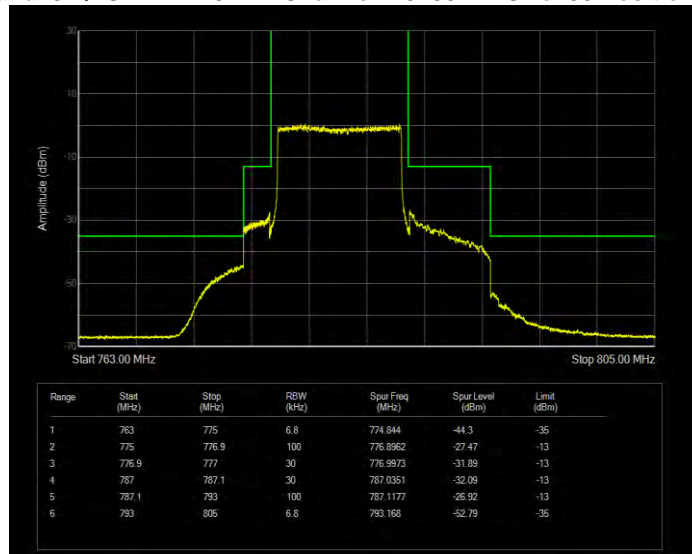

**Band13 16QAM BW=5MHz Channel=23205 RB Size=1 Position=#0**

**Band13 16QAM BW=5MHz Channel=23205 RB Size=25 Position=#0**

**Band13 16QAM BW=5MHz Channel=23255 RB Size=1 Position=#0**

**Band13 16QAM BW=5MHz Channel=23255 RB Size=25 Position=#0**

**Band13 QPSK BW=10MHz Channel=23230 RB Size=1 Position=#0**

**Band13 QPSK BW=10MHz Channel=23230 RB Size=50 Position=#0**

**Band13 QPSK BW=5MHz Channel=23205 RB Size=1 Position=#0**

**Band13 QPSK BW=5MHz Channel=23205 RB Size=25 Position=#0**