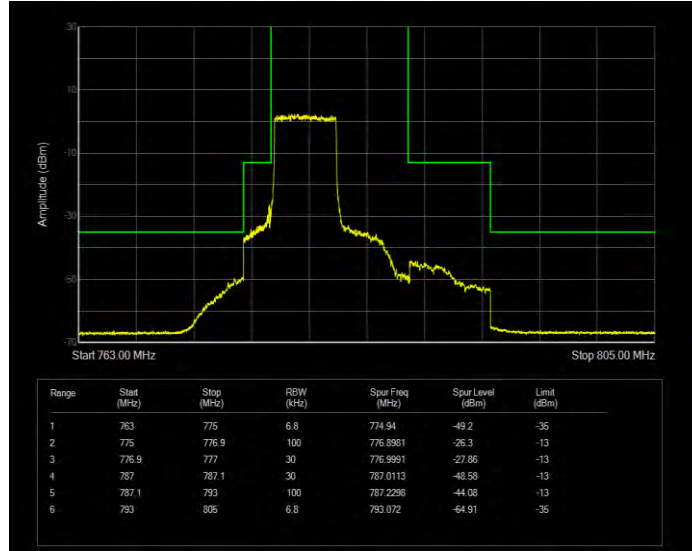

**Band13 QPSK BW=10MHz Channel=23230 RB Size=1 Position=#0**

**Band13 QPSK BW=10MHz Channel=23230 RB Size=50 Position=#0**

**Band13 QPSK BW=5MHz Channel=23205 RB Size=1 Position=#0**

**Band13 QPSK BW=5MHz Channel=23205 RB Size=25 Position=#0**

**Band13 QPSK BW=5MHz Channel=23255 RB Size=1 Position=#0**

**Band13 QPSK BW=5MHz Channel=23255 RB Size=25 Position=#0**

**Band17 16QAM BW=10MHz Channel=23780 RB Size=1 Position=#0**

**Band17 16QAM BW=10MHz Channel=23780 RB Size=50 Position=#0**