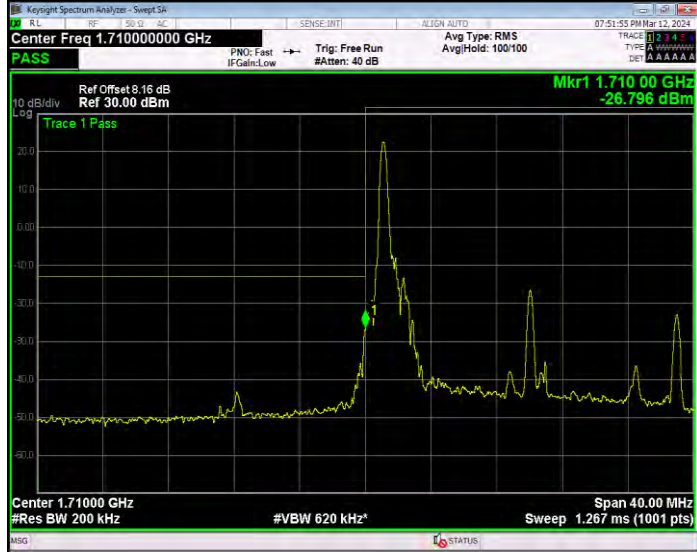

Band4 QPSK BW=20MHz Channel=20050 RB Size=1 Position=#0