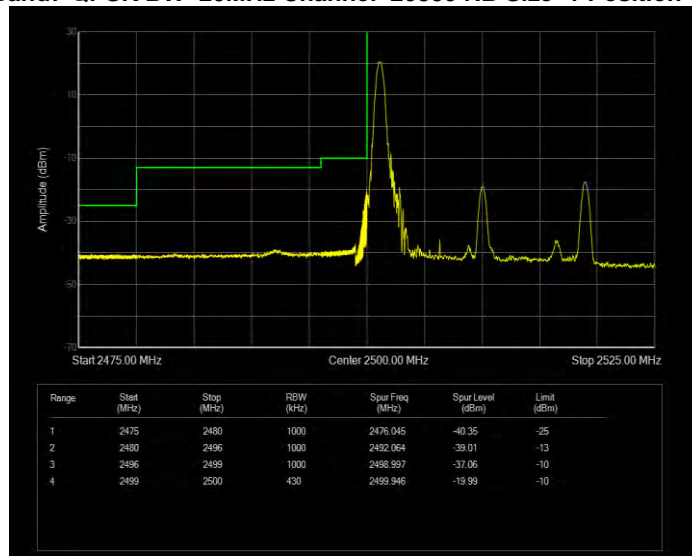

**Band7 QPSK BW=10MHz Channel=21400 RB Size=1 Position=#0**

**Band7 QPSK BW=10MHz Channel=21400 RB Size=50 Position=#0**

**Band7 QPSK BW=15MHz Channel=20825 RB Size=1 Position=#0**

**Band7 QPSK BW=15MHz Channel=20825 RB Size=75 Position=#0**

**Band7 QPSK BW=15MHz Channel=21375 RB Size=1 Position=#0**

**Band7 QPSK BW=15MHz Channel=21375 RB Size=75 Position=#0**

**Band7 QPSK BW=20MHz Channel=20850 RB Size=1 Position=#0**

**Band7 QPSK BW=20MHz Channel=20850 RB Size=100 Position=#0**