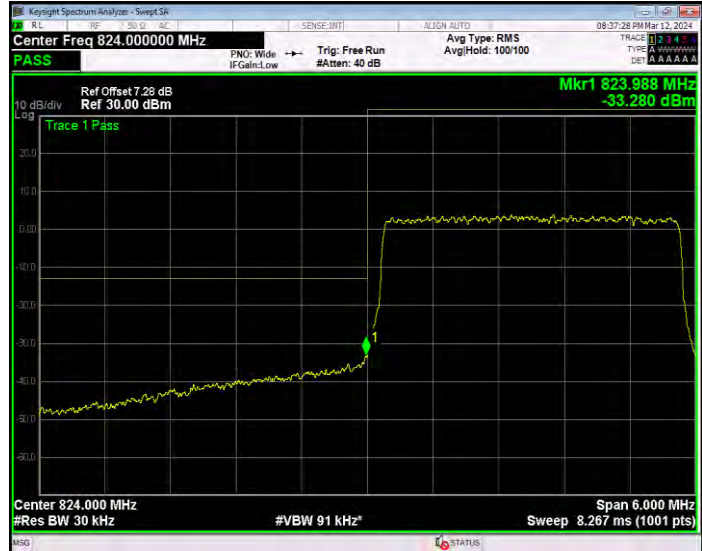

**Band5 16QAM BW=10MHz Channel=20600 RB Size=1 Position=#0**

**Band5 16QAM BW=10MHz Channel=20600 RB Size=50 Position=#0**

**Band5 16QAM BW=3MHz Channel=20415 RB Size=1 Position=#0**

**Band5 16QAM BW=3MHz Channel=20415 RB Size=15 Position=#0**