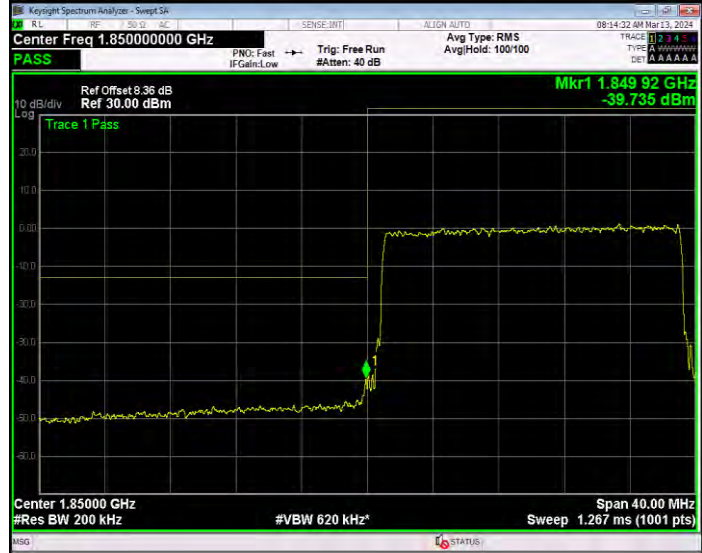

Band25 QPSK BW=20MHz Channel=26140 RB Size=100 Position=#0