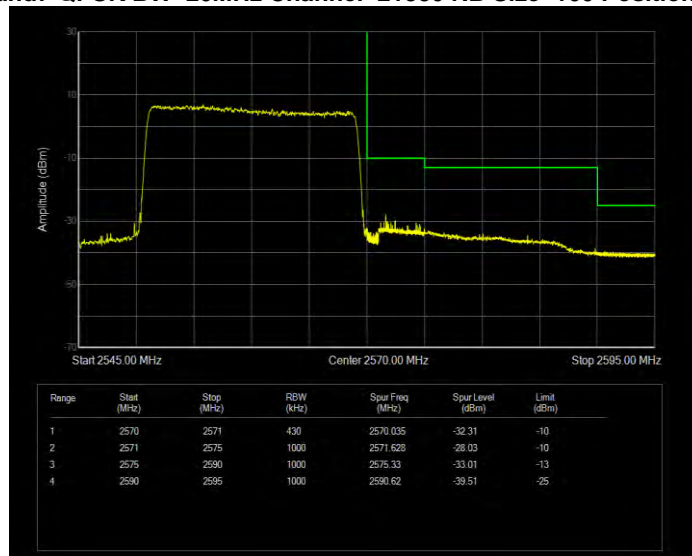

**Band7 QPSK BW=10MHz Channel=21400 RB Size=1 Position=#0**

**Band7 QPSK BW=10MHz Channel=21400 RB Size=50 Position=#0**

**Band7 QPSK BW=15MHz Channel=20825 RB Size=1 Position=#0**

**Band7 QPSK BW=15MHz Channel=20825 RB Size=75 Position=#0**

**Band7 QPSK BW=15MHz Channel=21375 RB Size=1 Position=#0**

**Band7 QPSK BW=15MHz Channel=21375 RB Size=75 Position=#0**

**Band7 QPSK BW=20MHz Channel=20850 RB Size=1 Position=#0**

**Band7 QPSK BW=20MHz Channel=20850 RB Size=100 Position=#0**

**Band7 QPSK BW=20MHz Channel=21350 RB Size=1 Position=#0**

**Band7 QPSK BW=20MHz Channel=21350 RB Size=100 Position=#0**

**Band7 QPSK BW=5MHz Channel=20775 RB Size=1 Position=#0**

**Band7 QPSK BW=5MHz Channel=20775 RB Size=25 Position=#0**