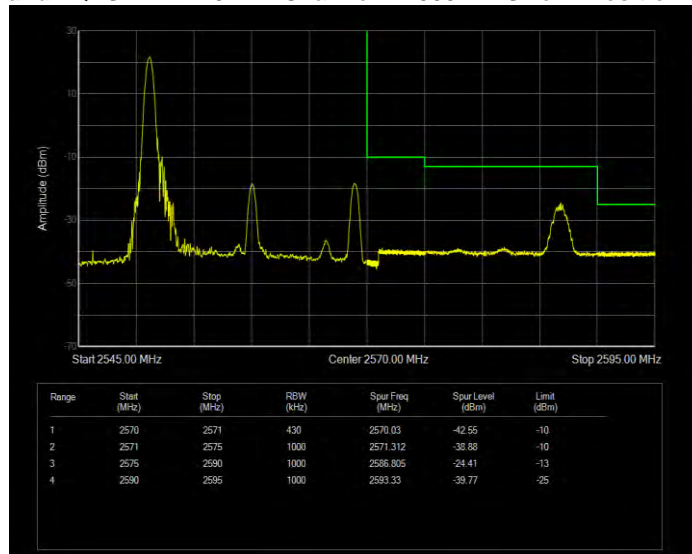

**Band7 QPSK BW=15MHz Channel=21375 RB Size=1 Position=#0**

**Band7 QPSK BW=15MHz Channel=21375 RB Size=75 Position=#0**

**Band7 QPSK BW=20MHz Channel=20850 RB Size=1 Position=#0**

**Band7 QPSK BW=20MHz Channel=20850 RB Size=100 Position=#0**

**Band7 QPSK BW=20MHz Channel=21350 RB Size=1 Position=#0**

**Band7 QPSK BW=20MHz Channel=21350 RB Size=100 Position=#0**

**Band7 QPSK BW=5MHz Channel=20775 RB Size=1 Position=#0**

**Band7 QPSK BW=5MHz Channel=20775 RB Size=25 Position=#0**