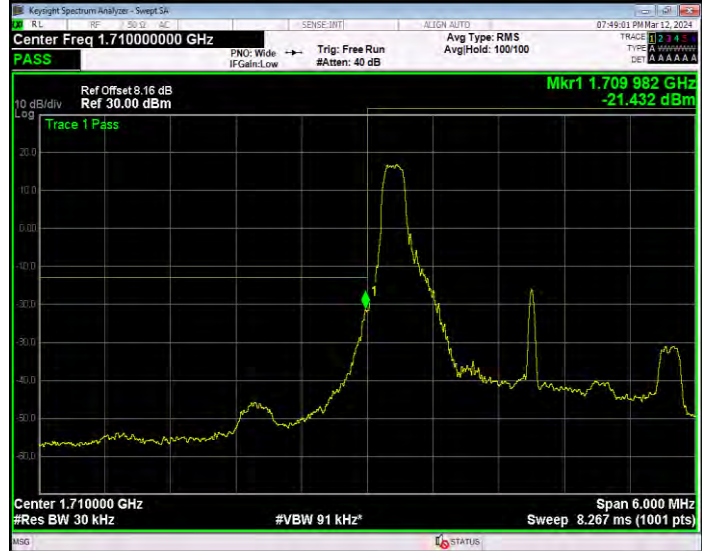

Band4 QPSK BW=15MHz Channel=20325 RB Size=1 Position=#0

Band4 QPSK BW=15MHz Channel=20325 RB Size=75 Position=#0

Band4 QPSK BW=20MHz Channel=20050 RB Size=1 Position=#0

Band4 QPSK BW=20MHz Channel=20050 RB Size=100 Position=#0

Band4 QPSK BW=20MHz Channel=20300 RB Size=1 Position=#0

**Band4 QPSK BW=20MHz Channel=20300 RB Size=100 Position=#0**

**Band4 QPSK BW=3MHz Channel=19965 RB Size=1 Position=#0**

**Band4 QPSK BW=3MHz Channel=19965 RB Size=15 Position=#0**