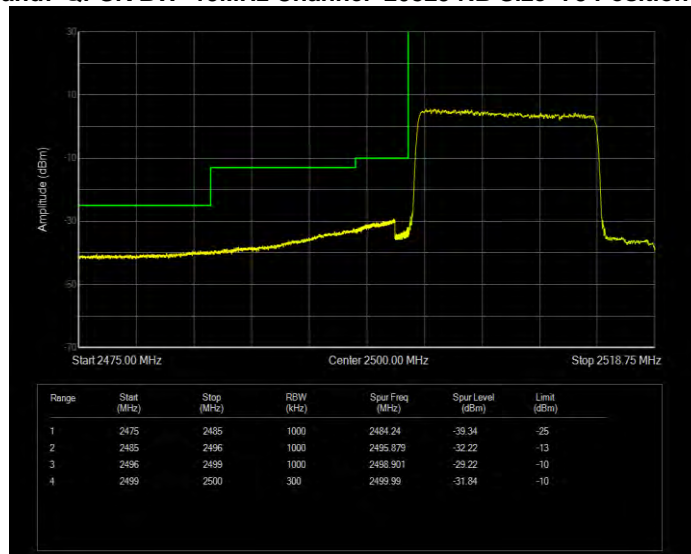

**Band7 16QAM BW=5MHz Channel=21425 RB Size=1 Position=#0**

**Band7 16QAM BW=5MHz Channel=21425 RB Size=25 Position=#0**

**Band7 QPSK BW=10MHz Channel=20800 RB Size=1 Position=#0**

**Band7 QPSK BW=10MHz Channel=20800 RB Size=50 Position=#0**

**Band7 QPSK BW=10MHz Channel=21400 RB Size=1 Position=#0**

**Band7 QPSK BW=10MHz Channel=21400 RB Size=50 Position=#0**

**Band7 QPSK BW=15MHz Channel=20825 RB Size=1 Position=#0**

**Band7 QPSK BW=15MHz Channel=20825 RB Size=75 Position=#0**

**Band7 QPSK BW=15MHz Channel=21375 RB Size=1 Position=#0**

**Band7 QPSK BW=15MHz Channel=21375 RB Size=75 Position=#0**

**Band7 QPSK BW=20MHz Channel=20850 RB Size=1 Position=#0**

**Band7 QPSK BW=20MHz Channel=20850 RB Size=100 Position=#0**