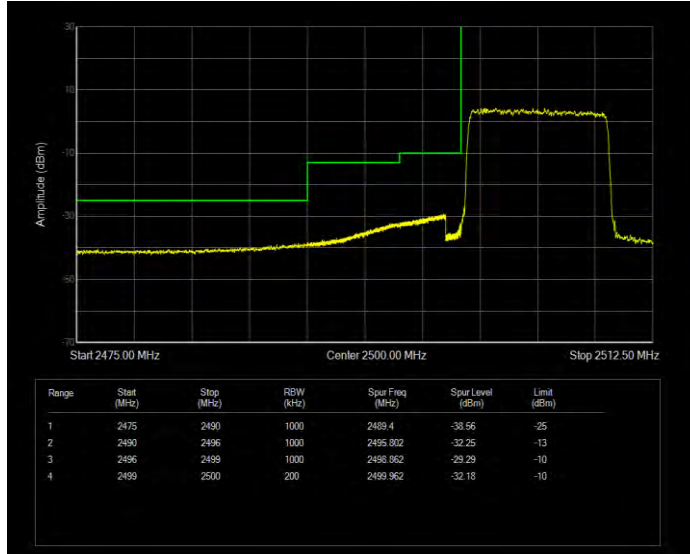

**Band5 QPSK BW=3MHz Channel=20635 RB Size=1 Position=#0**

**Band5 QPSK BW=3MHz Channel=20635 RB Size=15 Position=#0**

**Band5 QPSK BW=5MHz Channel=20425 RB Size=1 Position=#0**

**Band5 QPSK BW=5MHz Channel=20425 RB Size=25 Position=#0**

**Band5 QPSK BW=5MHz Channel=20625 RB Size=1 Position=#0**

**Band5 QPSK BW=5MHz Channel=20625 RB Size=25 Position=#0**

**Band7 16QAM BW=10MHz Channel=20800 RB Size=1 Position=#0**

**Band7 16QAM BW=10MHz Channel=20800 RB Size=50 Position=#0**

**Band7 16QAM BW=10MHz Channel=21400 RB Size=1 Position=#0**

**Band7 16QAM BW=10MHz Channel=21400 RB Size=50 Position=#0**

**Band7 16QAM BW=15MHz Channel=20825 RB Size=1 Position=#0**

**Band7 16QAM BW=15MHz Channel=20825 RB Size=75 Position=#0**