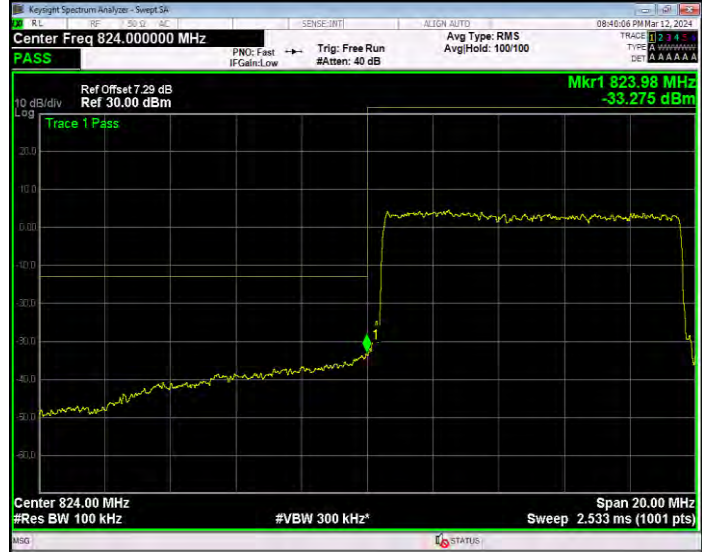

**Band5 QPSK BW=1.4MHz Channel=20643 RB Size=1 Position=#0**

**Band5 QPSK BW=1.4MHz Channel=20643 RB Size=6 Position=#0**

**Band5 QPSK BW=10MHz Channel=20450 RB Size=1 Position=#0**

**Band5 QPSK BW=10MHz Channel=20450 RB Size=50 Position=#0**

**Band5 QPSK BW=10MHz Channel=20600 RB Size=1 Position=#0**

**Band5 QPSK BW=10MHz Channel=20600 RB Size=50 Position=#0**

**Band5 QPSK BW=3MHz Channel=20415 RB Size=1 Position=#0**

**Band5 QPSK BW=3MHz Channel=20415 RB Size=15 Position=#0**