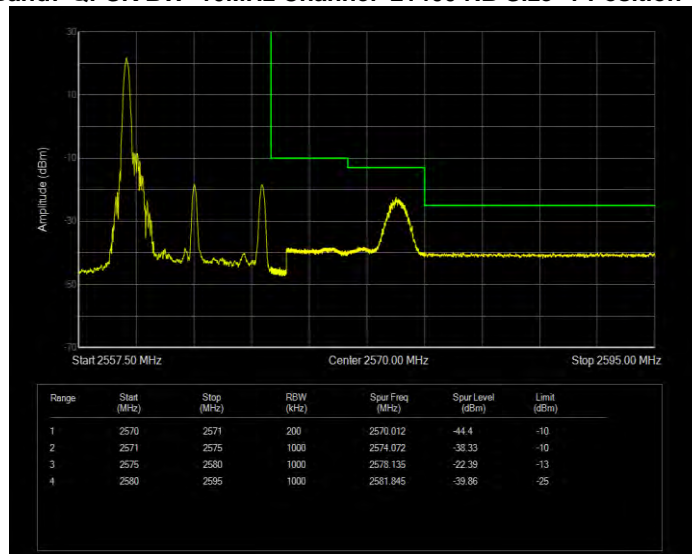

**Band7 16QAM BW=5MHz Channel=21425 RB Size=1 Position=#0**

**Band7 16QAM BW=5MHz Channel=21425 RB Size=25 Position=#0**

**Band7 QPSK BW=10MHz Channel=20800 RB Size=1 Position=#0**

**Band7 QPSK BW=10MHz Channel=20800 RB Size=50 Position=#0**

**Band7 QPSK BW=10MHz Channel=21400 RB Size=1 Position=#0**

**Band7 QPSK BW=10MHz Channel=21400 RB Size=50 Position=#0**

**Band7 QPSK BW=15MHz Channel=20825 RB Size=1 Position=#0**

**Band7 QPSK BW=15MHz Channel=20825 RB Size=75 Position=#0**