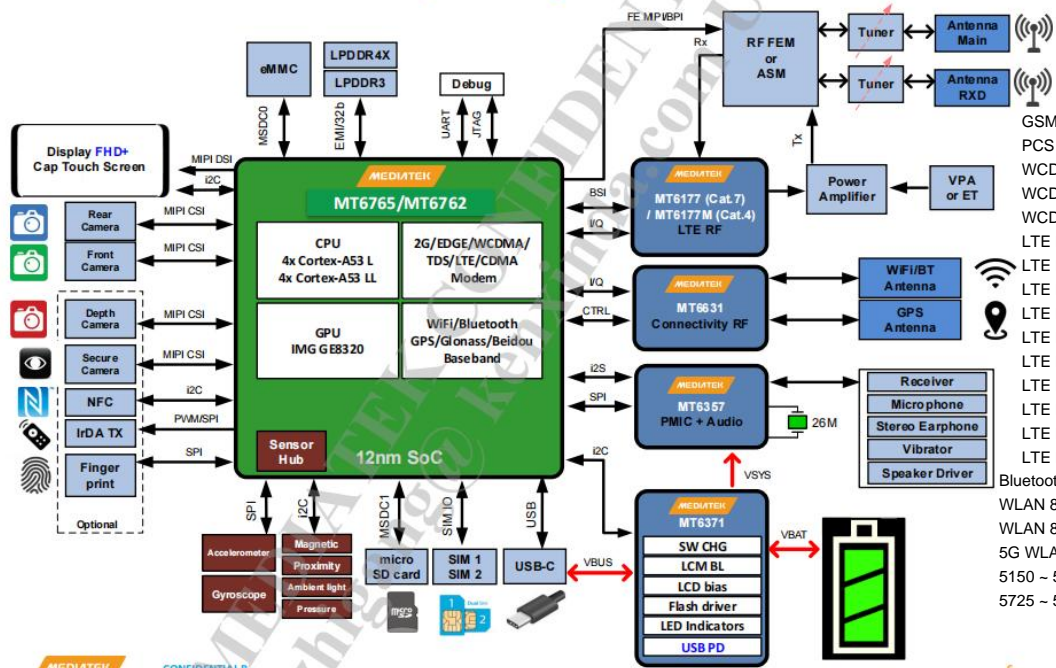

# MT6765/62 System Block

- GSM 850: 824 ~ 849 MHz
- PCS 1900: 1850 ~ 1910 MHz
- WCDMA Band II: 1850 ~ 1910 MHz
- WCDMA Band IV: 1710 ~ 1755 MHz
- WCDMA Band V: 824 ~ 849 MHz
- LTE Band 2: 1850 ~ 1910 MHz
- LTE Band 4: 1710 ~ 1755 MHz
- LTE Band 5: 824 ~ 849 MHz
- LTE Band 7: 2500 ~ 2570 MHz
- LTE Band 12: 699 ~ 716 MHz
- LTE Band 13: 777 ~ 787 MHz
- LTE Band 17: 704 ~ 716 MHz
- LTE Band 25: 1850 ~ 1915 MHz
- LTE Band 26: 814 ~ 824 MHz / 824 ~ 849 MHz
- LTE Band 66: 1710 ~ 1780 MHz
- Bluetooth: 2402 ~ 2480 MHz
- WLAN 802.11b/g/n20: 2412 MHz ~ 2462 MHz
- WLAN 802.11n40: 2422 MHz ~ 2452 MHz
- 5G WLAN: 5150 ~ 5250 MHz
- 5725 ~ 5850 MHz