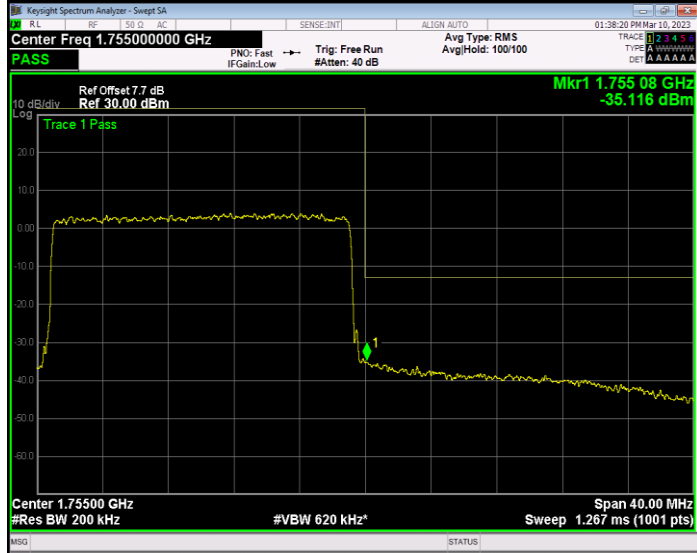

Band4 QAM16 BW=5MHz Channel=19975 RB Size=25 Position=#0

Band4 QAM16 BW=5MHz Channel=20375 RB Size=25 Position=#0

Band4 QPSK BW=1.4MHz Channel=19957 RB Size=6 Position=#0

Band4 QPSK BW=1.4MHz Channel=20393 RB Size=6 Position=#0

Band4 QPSK BW=10MHz Channel=20000 RB Size=50 Position=#0

Band4 QPSK BW=10MHz Channel=20350 RB Size=50 Position=#0

Band4 QPSK BW=15MHz Channel=20025 RB Size=75 Position=#0

Band4 QPSK BW=15MHz Channel=20325 RB Size=75 Position=#0

Band4 QPSK BW=20MHz Channel=20050 RB Size=100 Position=#0

Band4 QPSK BW=20MHz Channel=20300 RB Size=100 Position=#0

Band4 QPSK BW=3MHz Channel=19965 RB Size=15 Position=#0

**Band4 QPSK BW=3MHz Channel=20385 RB Size=15 Position=#0**