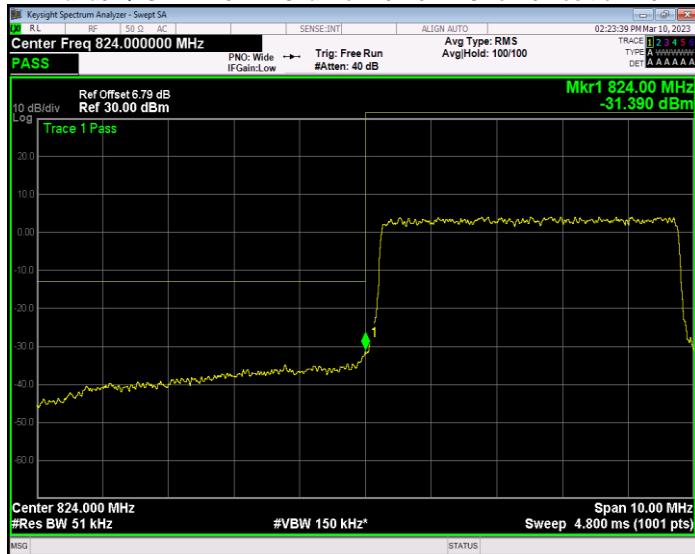

Band5 QPSK BW=5MHz Channel=20425 RB Size=25 Position=#0