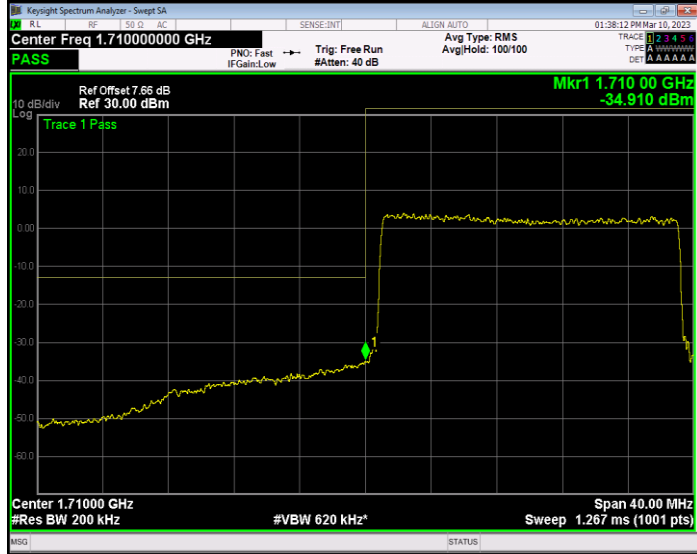

Band4 QAM16 BW=5MHz Channel=19975 RB Size=25 Position=#0

Band4 QAM16 BW=5MHz Channel=20375 RB Size=25 Position=#0

Band4 QPSK BW=1.4MHz Channel=19957 RB Size=6 Position=#0

Band4 QPSK BW=1.4MHz Channel=20393 RB Size=6 Position=#0

Band4 QPSK BW=10MHz Channel=20000 RB Size=50 Position=#0

Band4 QPSK BW=10MHz Channel=20350 RB Size=50 Position=#0

Band4 QPSK BW=15MHz Channel=20025 RB Size=75 Position=#0

Band4 QPSK BW=15MHz Channel=20325 RB Size=75 Position=#0

Band4 QPSK BW=20MHz Channel=20050 RB Size=100 Position=#0

Band4 QPSK BW=20MHz Channel=20300 RB Size=100 Position=#0

Band4 QPSK BW=3MHz Channel=19965 RB Size=15 Position=#0

**Band4 QPSK BW=3MHz Channel=20385 RB Size=15 Position=#0**