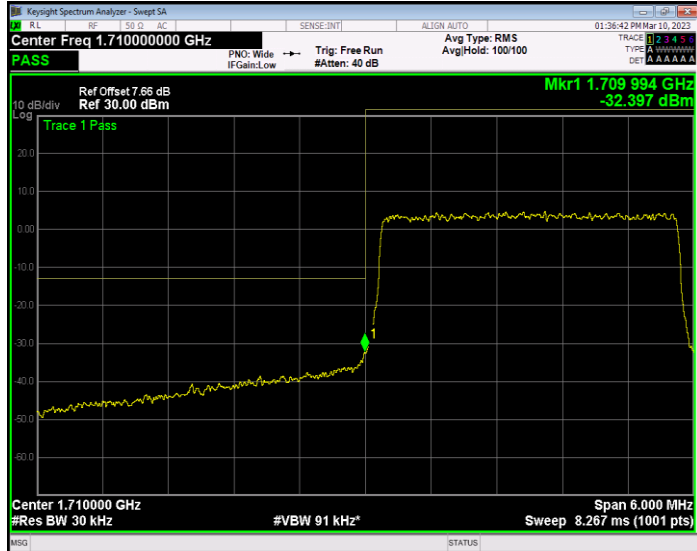

Band4 QPSK BW=10MHz Channel=20000 RB Size=50 Position=#0

Band4 QPSK BW=10MHz Channel=20350 RB Size=50 Position=#0

Band4 QPSK BW=15MHz Channel=20025 RB Size=75 Position=#0

Band4 QPSK BW=15MHz Channel=20325 RB Size=75 Position=#0

Band4 QPSK BW=20MHz Channel=20050 RB Size=100 Position=#0

Band4 QPSK BW=20MHz Channel=20300 RB Size=100 Position=#0

Band4 QPSK BW=3MHz Channel=19965 RB Size=15 Position=#0

**Band4 QPSK BW=3MHz Channel=20385 RB Size=15 Position=#0**