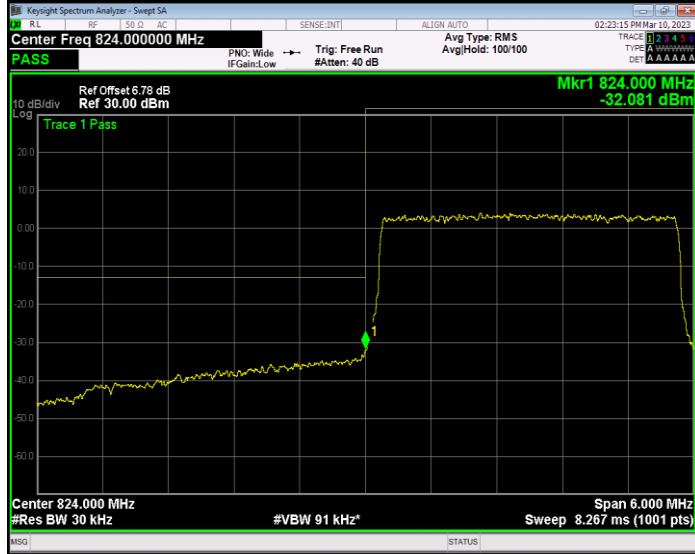

Band5 QAM16 BW=5MHz Channel=20425 RB Size=25 Position=#0

Band5 QAM16 BW=5MHz Channel=20625 RB Size=25 Position=#0

Band5 QPSK BW=1.4MHz Channel=20407 RB Size=6 Position=#0

**Band5 QPSK BW=1.4MHz Channel=20643 RB Size=6 Position=#0**

**Band5 QPSK BW=10MHz Channel=20450 RB Size=50 Position=#0**

**Band5 QPSK BW=10MHz Channel=20600 RB Size=50 Position=#0**

Band5 QPSK BW=3MHz Channel=20415 RB Size=15 Position=#0

Band5 QPSK BW=3MHz Channel=20635 RB Size=15 Position=#0