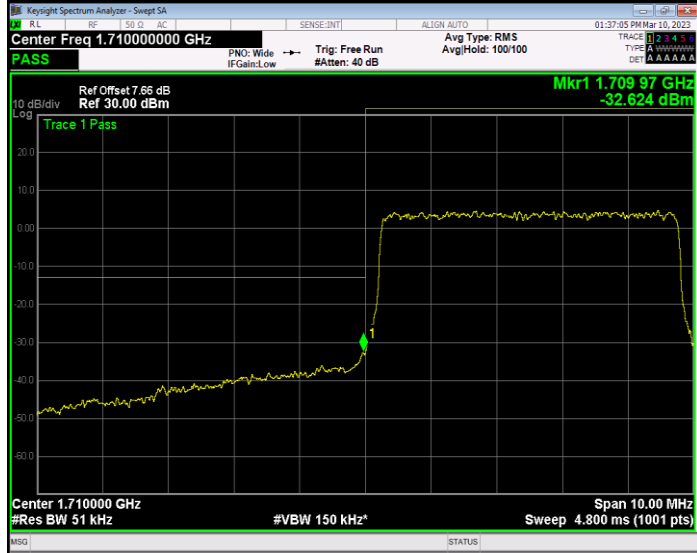

Band4 QPSK BW=10MHz Channel=20000 RB Size=50 Position=#0

Band4 QPSK BW=10MHz Channel=20350 RB Size=50 Position=#0

Band4 QPSK BW=15MHz Channel=20025 RB Size=75 Position=#0

Band4 QPSK BW=15MHz Channel=20325 RB Size=75 Position=#0

Band4 QPSK BW=20MHz Channel=20050 RB Size=100 Position=#0

Band4 QPSK BW=20MHz Channel=20300 RB Size=100 Position=#0

Band4 QPSK BW=3MHz Channel=19965 RB Size=15 Position=#0

**Band4 QPSK BW=3MHz Channel=20385 RB Size=15 Position=#0**

**Band4 QPSK BW=5MHz Channel=19975 RB Size=25 Position=#0**

**Band4 QPSK BW=5MHz Channel=20375 RB Size=25 Position=#0**

Band5 QAM16 BW=1.4MHz Channel=20407 RB Size=6 Position=#0

Band5 QAM16 BW=1.4MHz Channel=20643 RB Size=6 Position=#0