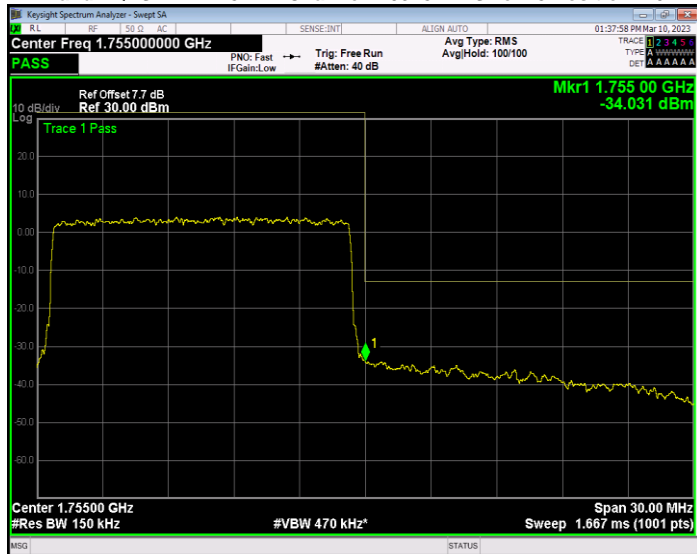

Band4 QPSK BW=10MHz Channel=20000 RB Size=50 Position=#0

Band4 QPSK BW=10MHz Channel=20350 RB Size=50 Position=#0

Band4 QPSK BW=15MHz Channel=20025 RB Size=75 Position=#0

Band4 QPSK BW=15MHz Channel=20325 RB Size=75 Position=#0

Band4 QPSK BW=20MHz Channel=20050 RB Size=100 Position=#0

Band4 QPSK BW=20MHz Channel=20300 RB Size=100 Position=#0

Band4 QPSK BW=3MHz Channel=19965 RB Size=15 Position=#0

**Band4 QPSK BW=3MHz Channel=20385 RB Size=15 Position=#0**