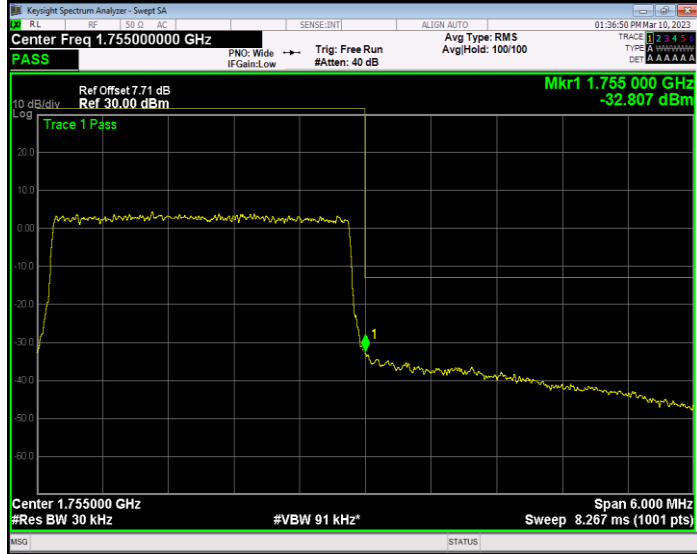

Band4 QPSK BW=10MHz Channel=20000 RB Size=50 Position=#0

Band4 QPSK BW=10MHz Channel=20350 RB Size=50 Position=#0

Band4 QPSK BW=15MHz Channel=20025 RB Size=75 Position=#0

Band4 QPSK BW=15MHz Channel=20325 RB Size=75 Position=#0

Band4 QPSK BW=20MHz Channel=20050 RB Size=100 Position=#0

Band4 QPSK BW=20MHz Channel=20300 RB Size=100 Position=#0

Band4 QPSK BW=3MHz Channel=19965 RB Size=15 Position=#0

**Band4 QPSK BW=3MHz Channel=20385 RB Size=15 Position=#0**

**Band4 QPSK BW=5MHz Channel=19975 RB Size=25 Position=#0**

**Band4 QPSK BW=5MHz Channel=20375 RB Size=25 Position=#0**

Band5 QAM16 BW=1.4MHz Channel=20407 RB Size=6 Position=#0

Band5 QAM16 BW=1.4MHz Channel=20643 RB Size=6 Position=#0