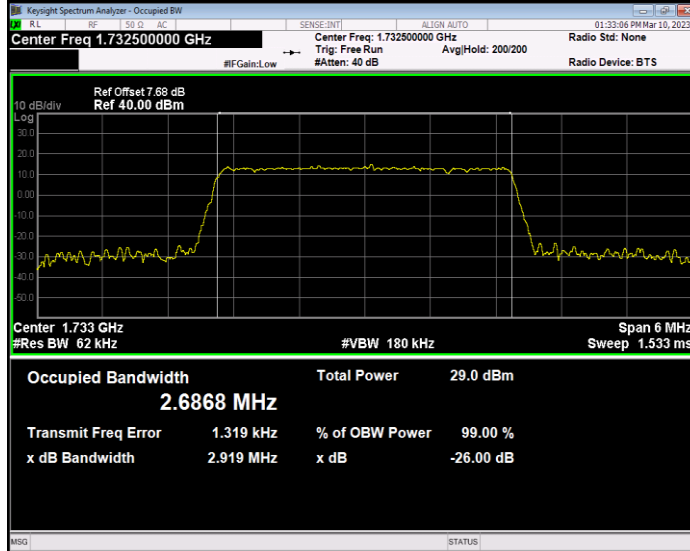

Band4 QPSK BW=3MHz Channel=20175 RB Size=15 Position=#0