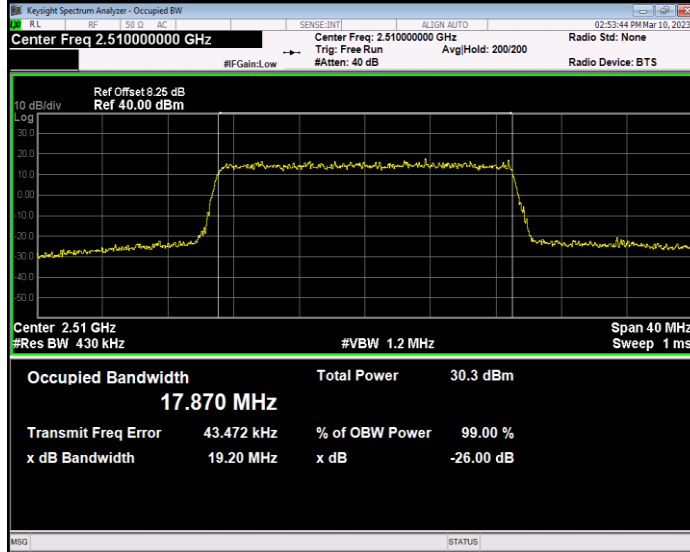

Band7 QPSK BW=20MHz Channel=20850 RB Size=100 Position=#0