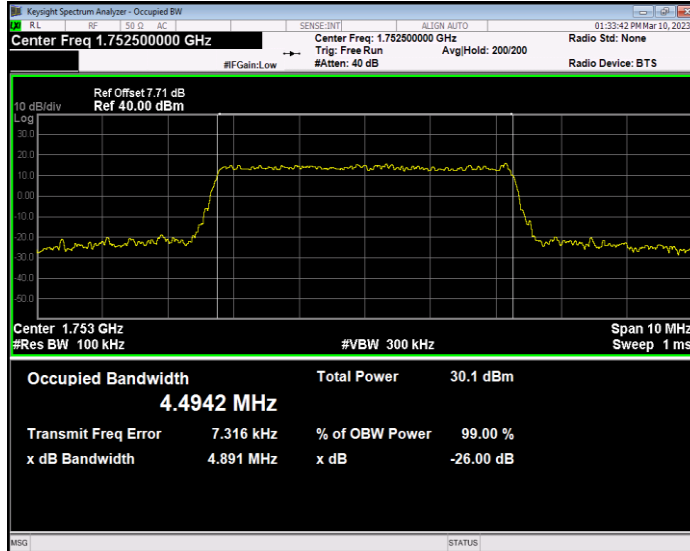

Band4 QPSK BW=5MHz Channel=20375 RB Size=25 Position=#0