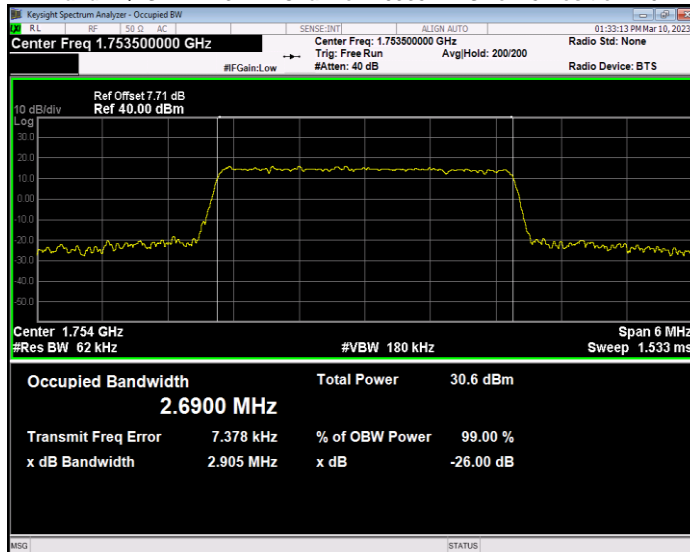

**Band4 QPSK BW=20MHz Channel=20300 RB Size=100 Position=#0**

**Band4 QPSK BW=3MHz Channel=19965 RB Size=15 Position=#0**

**Band4 QPSK BW=3MHz Channel=20175 RB Size=15 Position=#0**

**Band4 QPSK BW=3MHz Channel=20385 RB Size=15 Position=#0**