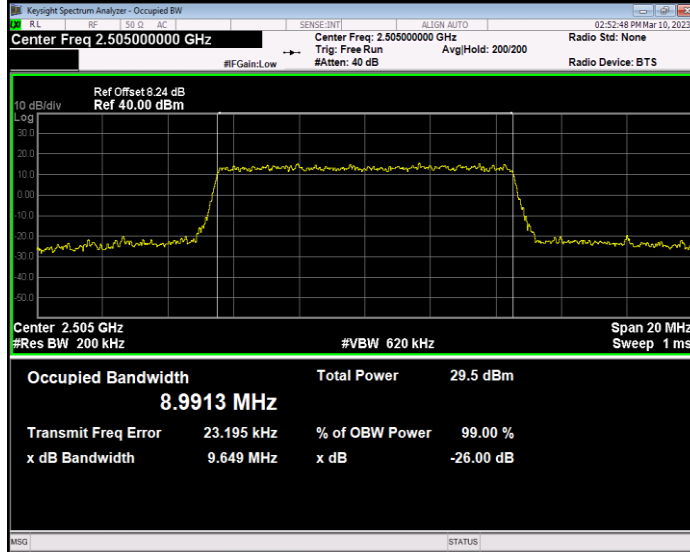

**Band5 QPSK BW=5MHz Channel=20425 RB Size=25 Position=#0**

**Band5 QPSK BW=5MHz Channel=20525 RB Size=25 Position=#0**

**Band5 QPSK BW=5MHz Channel=20625 RB Size=25 Position=#0**

**Band7 QAM16 BW=10MHz Channel=20800 RB Size=50 Position=#0**