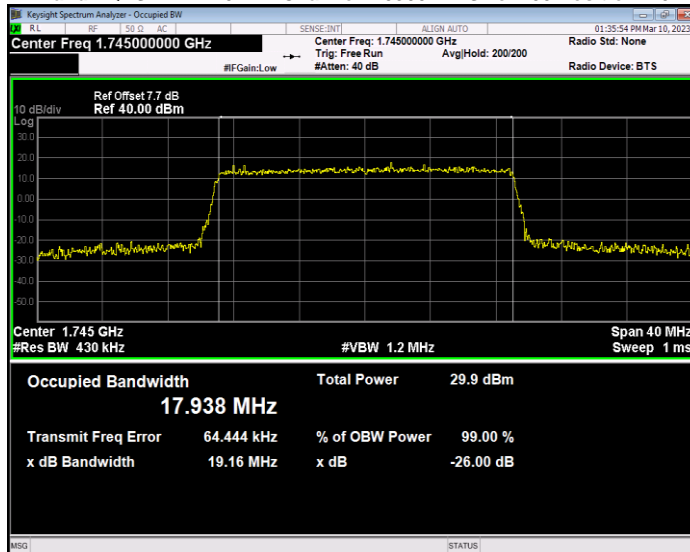

Band4 QPSK BW=20MHz Channel=20300 RB Size=100 Position=#0