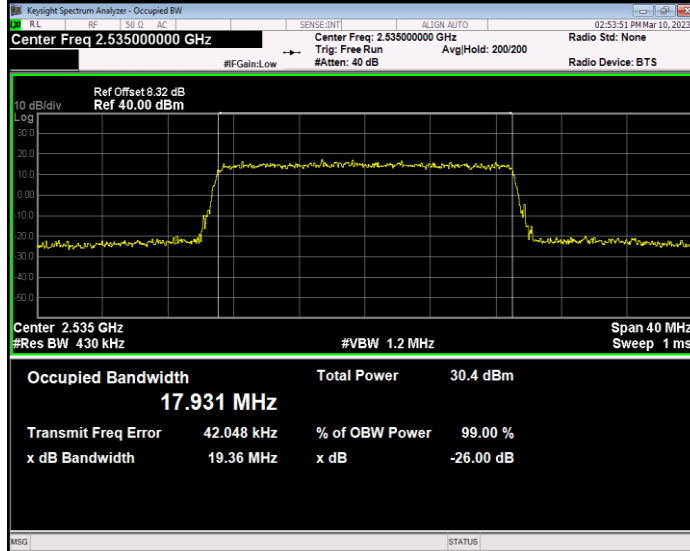

Band7 QPSK BW=20MHz Channel=21100 RB Size=100 Position=#0