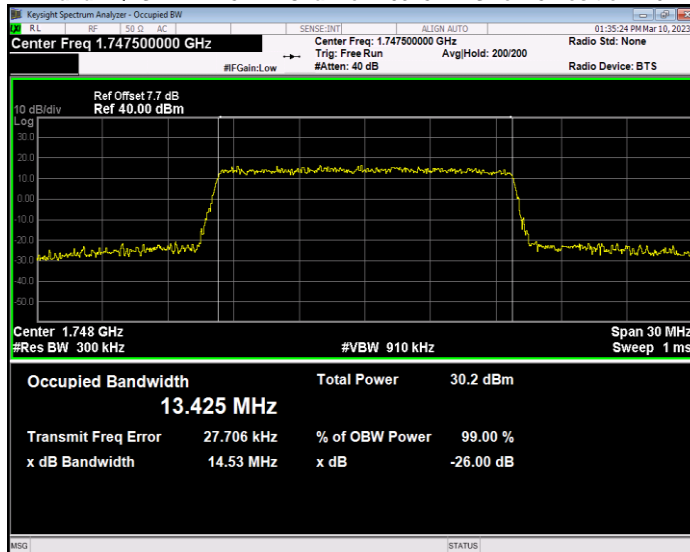

Band4 QPSK BW=15MHz Channel=20325 RB Size=75 Position=#0