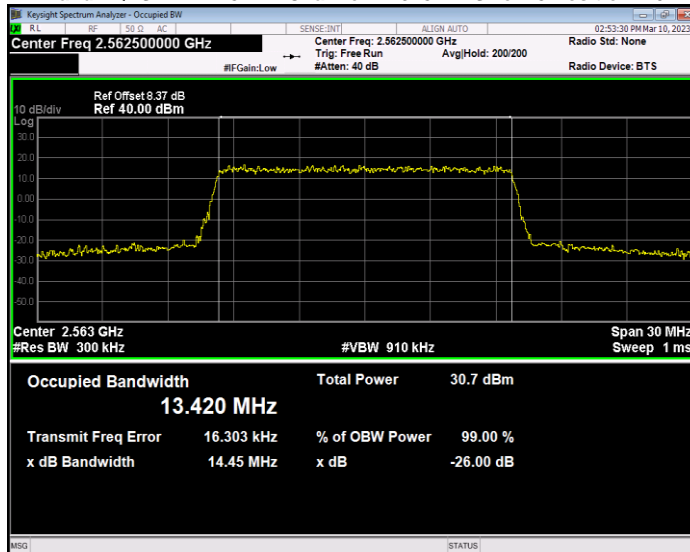

Band7 QPSK BW=15MHz Channel=21375 RB Size=75 Position=#0