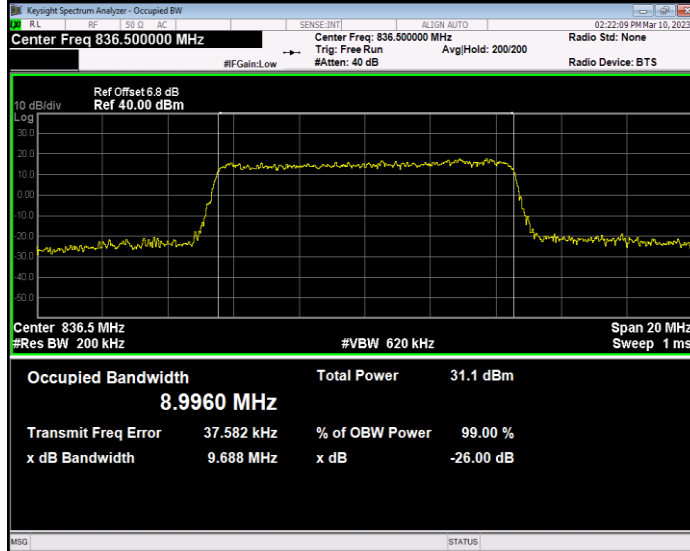

**Band5 QPSK BW=1.4MHz Channel=20525 RB Size=6 Position=#0**

**Band5 QPSK BW=1.4MHz Channel=20643 RB Size=6 Position=#0**

**Band5 QPSK BW=10MHz Channel=20450 RB Size=50 Position=#0**

**Band5 QPSK BW=10MHz Channel=20525 RB Size=50 Position=#0**