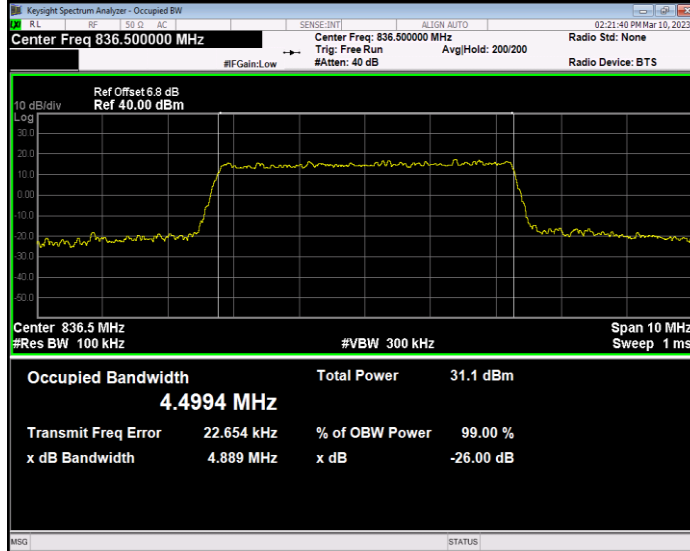

Band5 QPSK BW=5MHz Channel=20525 RB Size=25 Position=#0