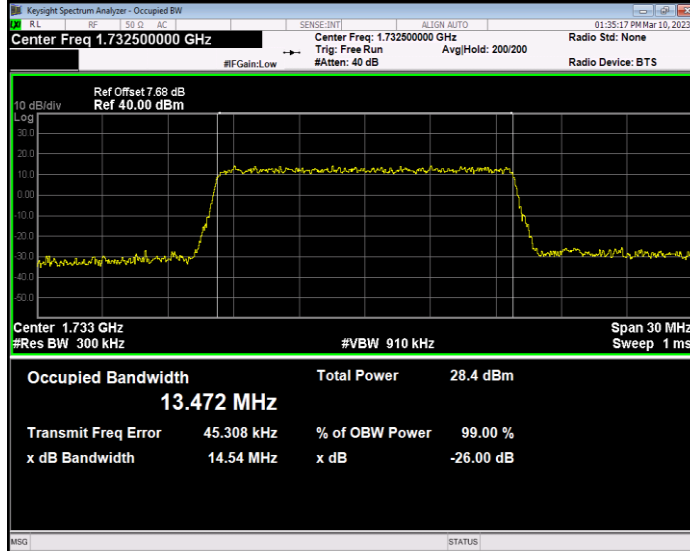

Band4 QPSK BW=15MHz Channel=20175 RB Size=75 Position=#0