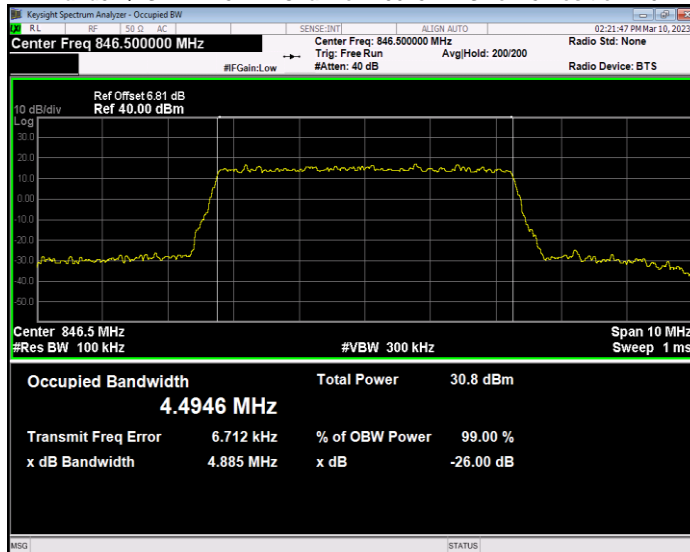

Band5 QPSK BW=5MHz Channel=20625 RB Size=25 Position=#0