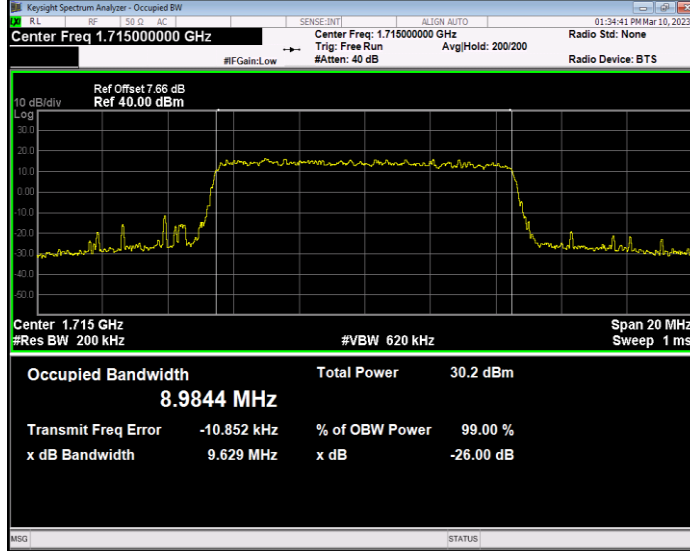

**Band4 QPSK BW=10MHz Channel=20000 RB Size=50 Position=#0**

**Band4 QPSK BW=10MHz Channel=20175 RB Size=50 Position=#0**

**Band4 QPSK BW=10MHz Channel=20350 RB Size=50 Position=#0**

**Band4 QPSK BW=15MHz Channel=20025 RB Size=75 Position=#0**