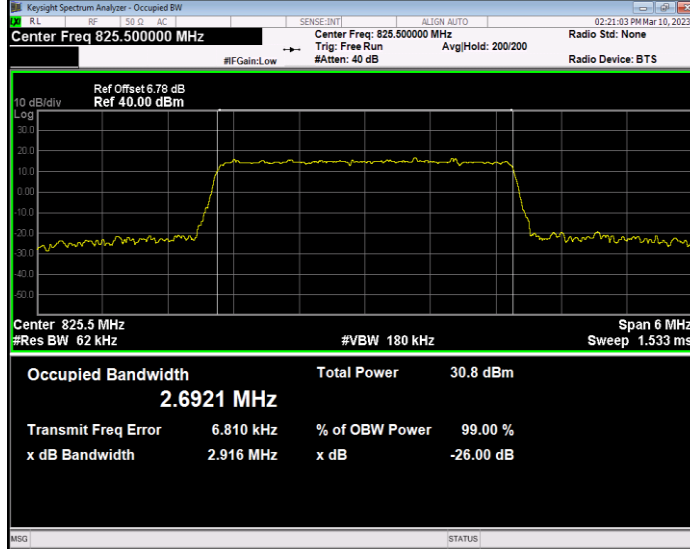

Band5 QPSK BW=3MHz Channel=20415 RB Size=15 Position=#0