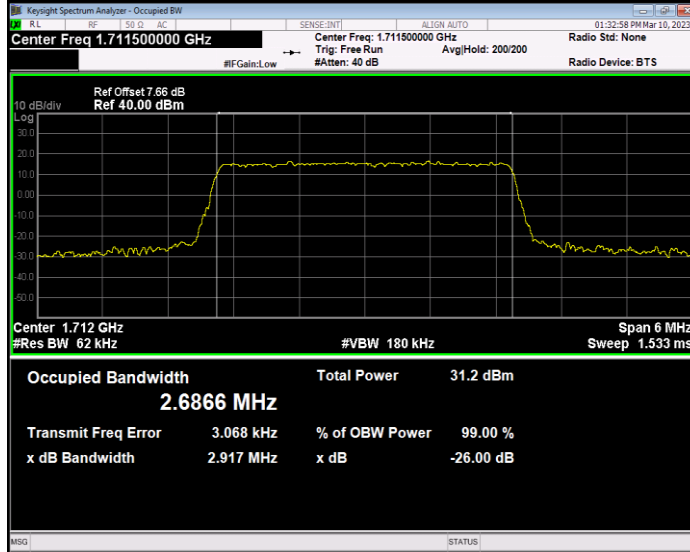

Band4 QPSK BW=3MHz Channel=19965 RB Size=15 Position=#0