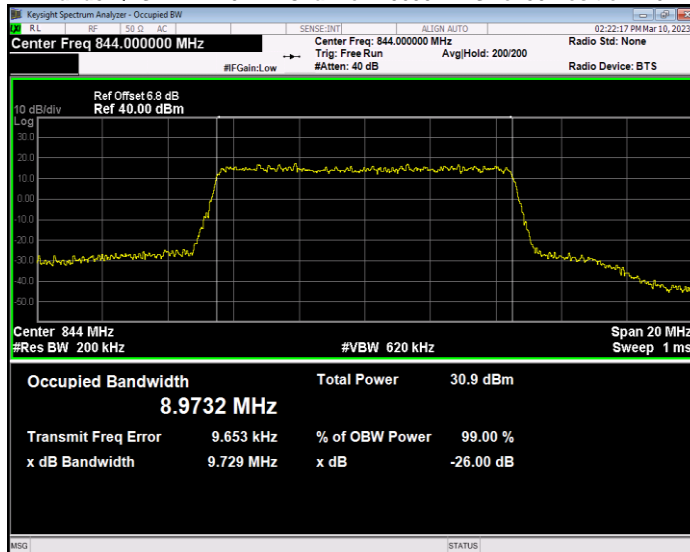

Band5 QPSK BW=10MHz Channel=20600 RB Size=50 Position=#0