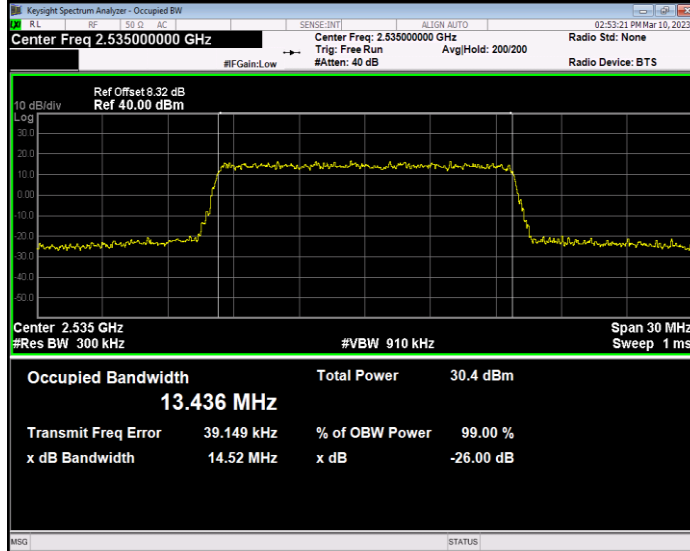

**Band7 QPSK BW=10MHz Channel=21100 RB Size=50 Position=#0**

**Band7 QPSK BW=10MHz Channel=21400 RB Size=50 Position=#0**

**Band7 QPSK BW=15MHz Channel=20825 RB Size=75 Position=#0**

**Band7 QPSK BW=15MHz Channel=21100 RB Size=75 Position=#0**