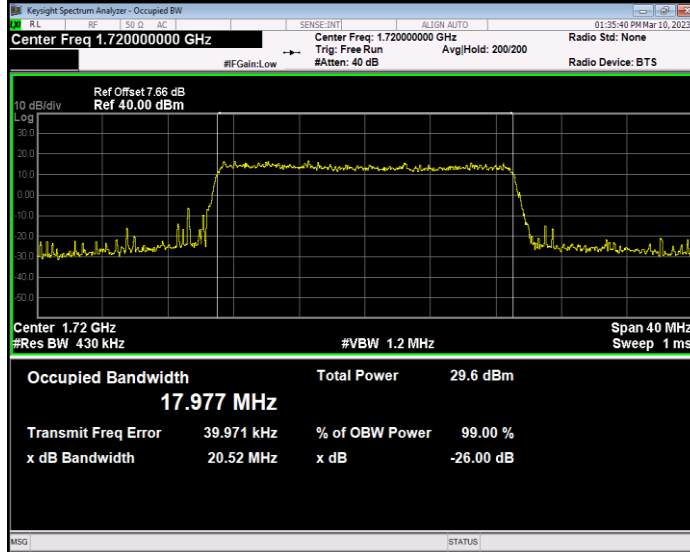

Band4 QPSK BW=20MHz Channel=20050 RB Size=100 Position=#0