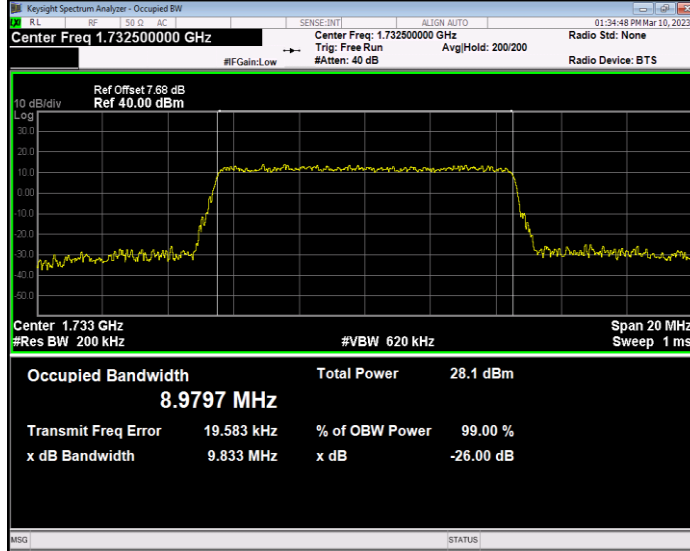

**Band4 QPSK BW=10MHz Channel=20000 RB Size=50 Position=#0**

**Band4 QPSK BW=10MHz Channel=20175 RB Size=50 Position=#0**

**Band4 QPSK BW=10MHz Channel=20350 RB Size=50 Position=#0**

**Band4 QPSK BW=15MHz Channel=20025 RB Size=75 Position=#0**