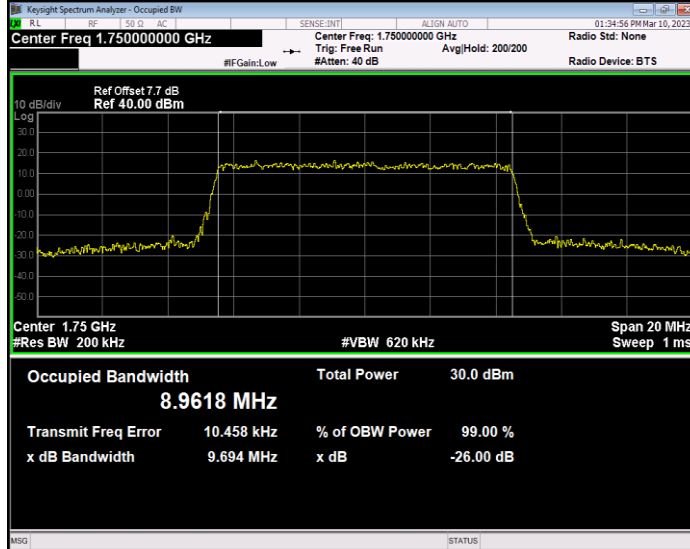

**Band4 QPSK BW=10MHz Channel=20000 RB Size=50 Position=#0**

**Band4 QPSK BW=10MHz Channel=20175 RB Size=50 Position=#0**

**Band4 QPSK BW=10MHz Channel=20350 RB Size=50 Position=#0**

**Band4 QPSK BW=15MHz Channel=20025 RB Size=75 Position=#0**