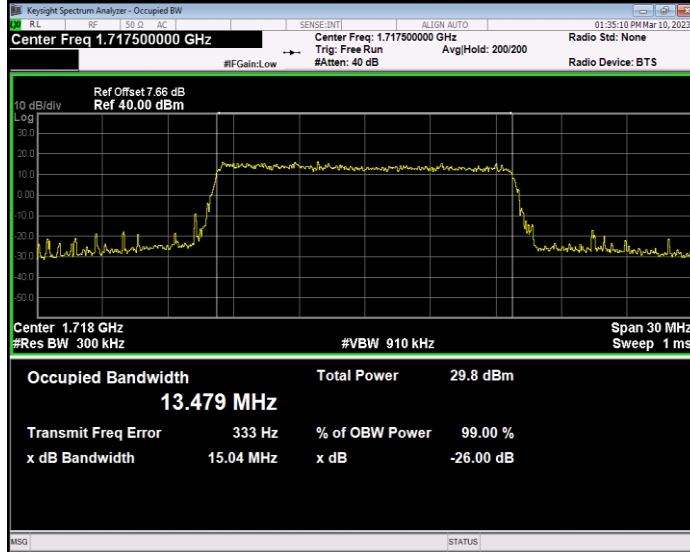

**Band4 QPSK BW=10MHz Channel=20000 RB Size=50 Position=#0**

**Band4 QPSK BW=10MHz Channel=20175 RB Size=50 Position=#0**

**Band4 QPSK BW=10MHz Channel=20350 RB Size=50 Position=#0**

**Band4 QPSK BW=15MHz Channel=20025 RB Size=75 Position=#0**

**Band4 QPSK BW=15MHz Channel=20175 RB Size=75 Position=#0**

**Band4 QPSK BW=15MHz Channel=20325 RB Size=75 Position=#0**

**Band4 QPSK BW=20MHz Channel=20050 RB Size=100 Position=#0**

**Band4 QPSK BW=20MHz Channel=20175 RB Size=100 Position=#0**