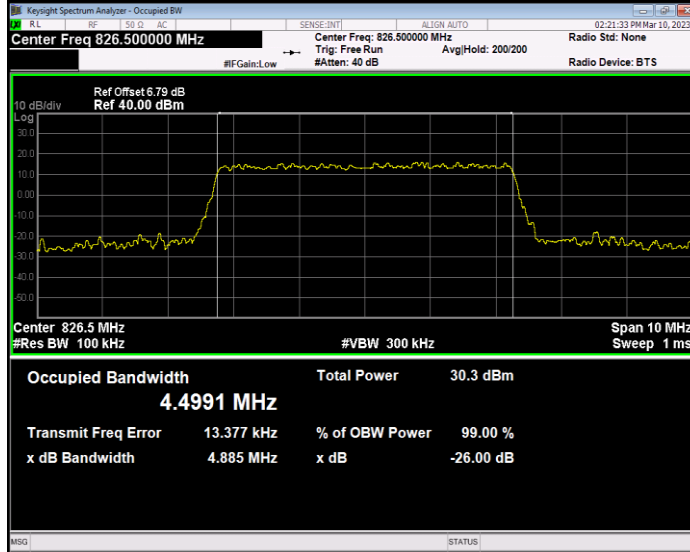

Band5 QPSK BW=5MHz Channel=20425 RB Size=25 Position=#0