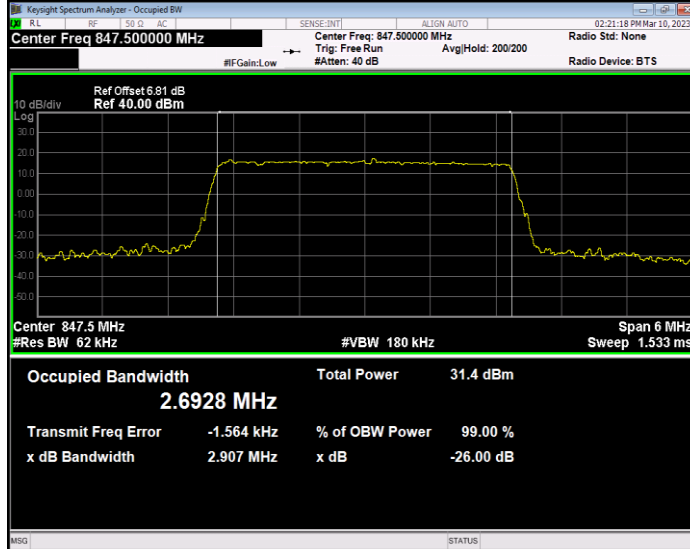

**Band5 QPSK BW=10MHz Channel=20600 RB Size=50 Position=#0**

**Band5 QPSK BW=3MHz Channel=20415 RB Size=15 Position=#0**

**Band5 QPSK BW=3MHz Channel=20525 RB Size=15 Position=#0**

**Band5 QPSK BW=3MHz Channel=20635 RB Size=15 Position=#0**