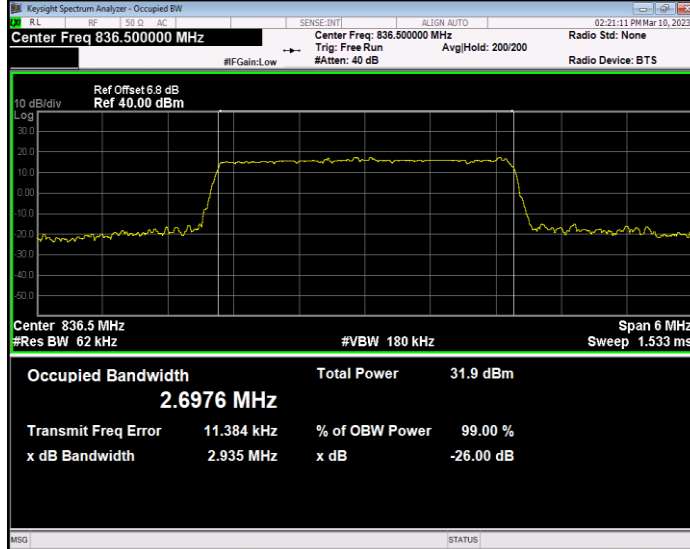

Band5 QPSK BW=3MHz Channel=20525 RB Size=15 Position=#0