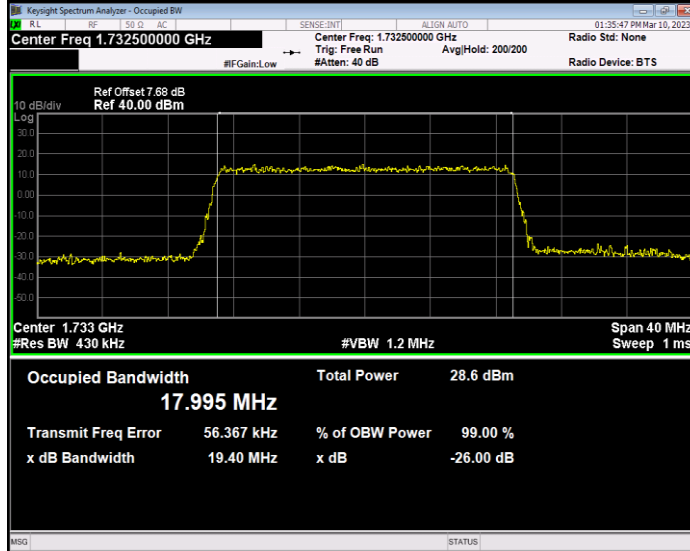

**Band4 QPSK BW=15MHz Channel=20175 RB Size=75 Position=#0**

**Band4 QPSK BW=15MHz Channel=20325 RB Size=75 Position=#0**

**Band4 QPSK BW=20MHz Channel=20050 RB Size=100 Position=#0**

**Band4 QPSK BW=20MHz Channel=20175 RB Size=100 Position=#0**