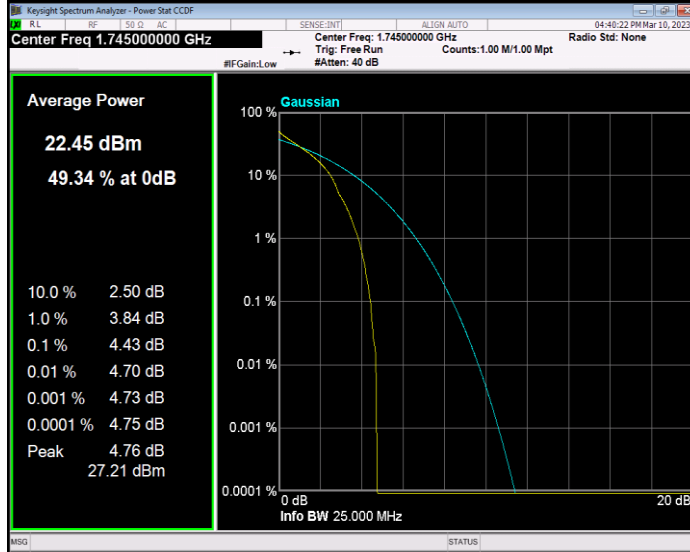

Band66 QPSK BW=15MHz Channel=132322 RB Size=1 Position=#0