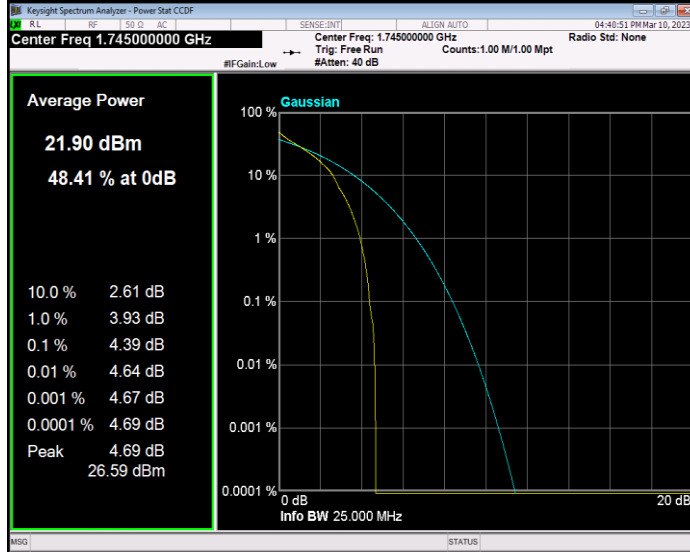

Band66 QPSK BW=20MHz Channel=132322 RB Size=1 Position=#0