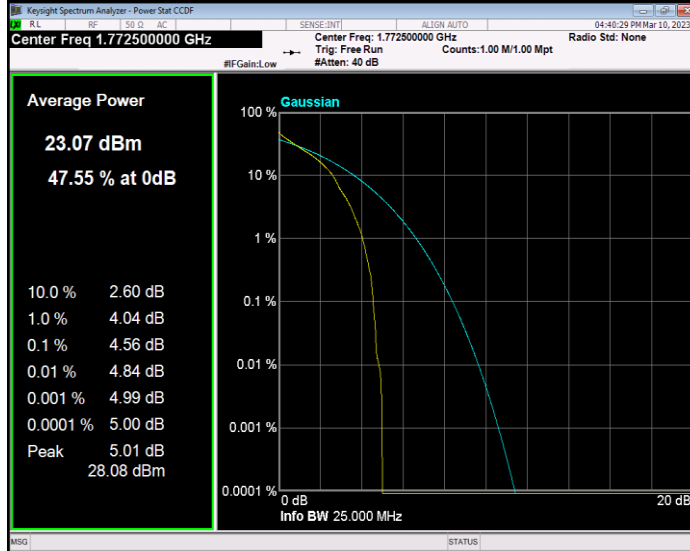

Band66 QPSK BW=10MHz Channel=132622 RB Size=1 Position=#0

Band66 QPSK BW=15MHz Channel=132047 RB Size=1 Position=#0

Band66 QPSK BW=15MHz Channel=132322 RB Size=1 Position=#0

Band66 QPSK BW=15MHz Channel=132597 RB Size=1 Position=#0