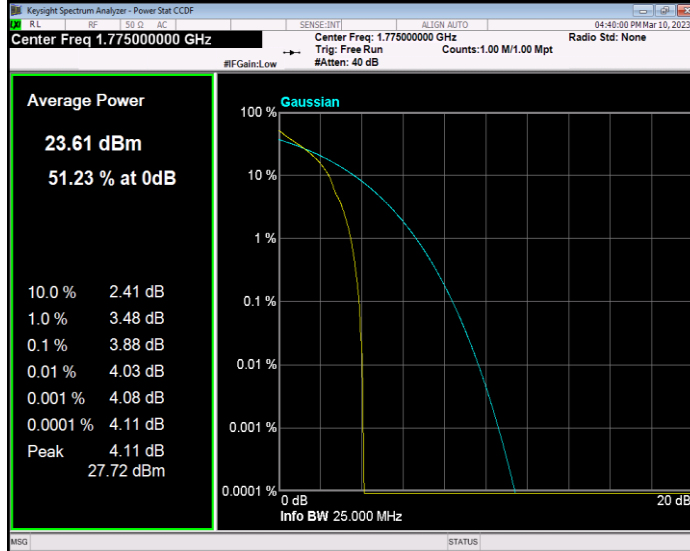

Band66 QPSK BW=10MHz Channel=132622 RB Size=1 Position=#0