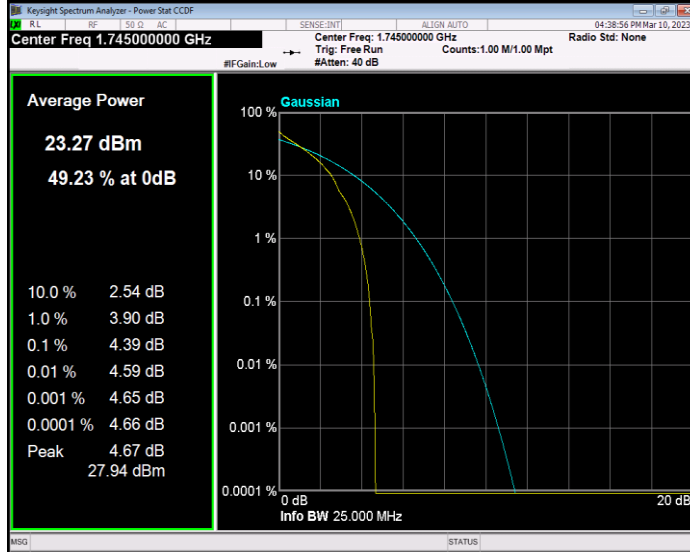

Band66 QPSK BW=3MHz Channel=132322 RB Size=1 Position=#0