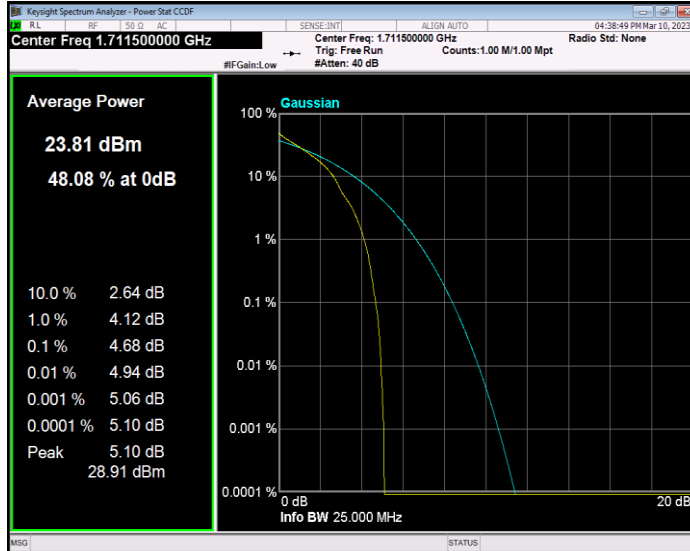

Band66 QPSK BW=20MHz Channel=132072 RB Size=1 Position=#0

Band66 QPSK BW=20MHz Channel=132322 RB Size=1 Position=#0

Band66 QPSK BW=20MHz Channel=132572 RB Size=1 Position=#0

Band66 QPSK BW=3MHz Channel=131987 RB Size=1 Position=#0