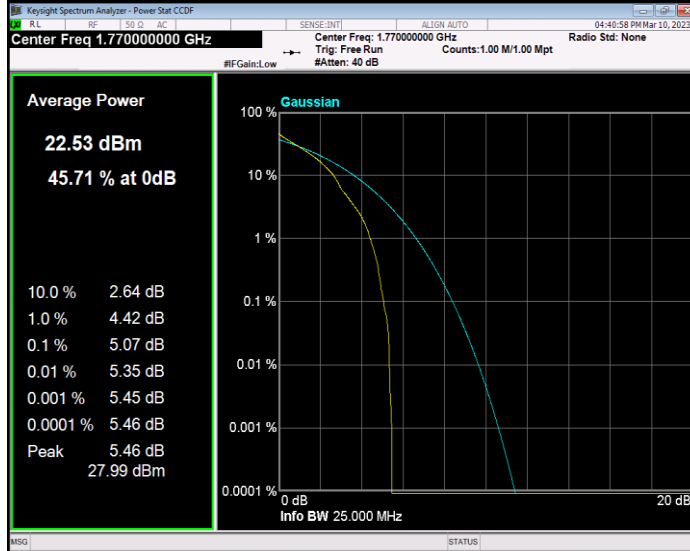

Band66 QPSK BW=20MHz Channel=132572 RB Size=1 Position=#0