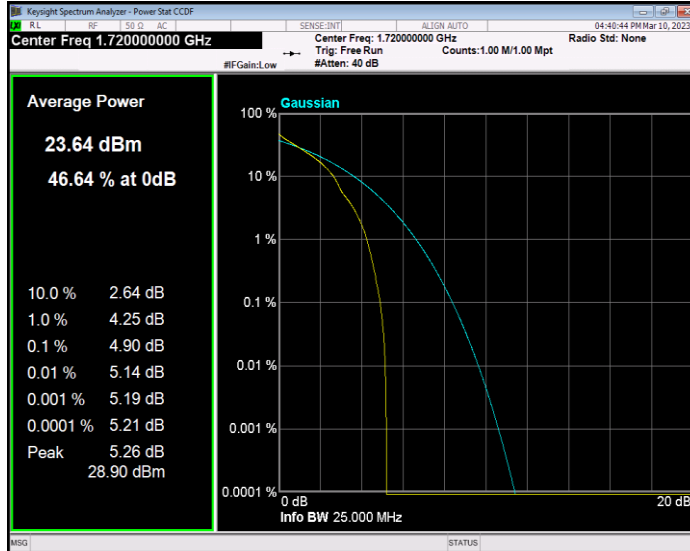

Band66 QPSK BW=20MHz Channel=132072 RB Size=1 Position=#0