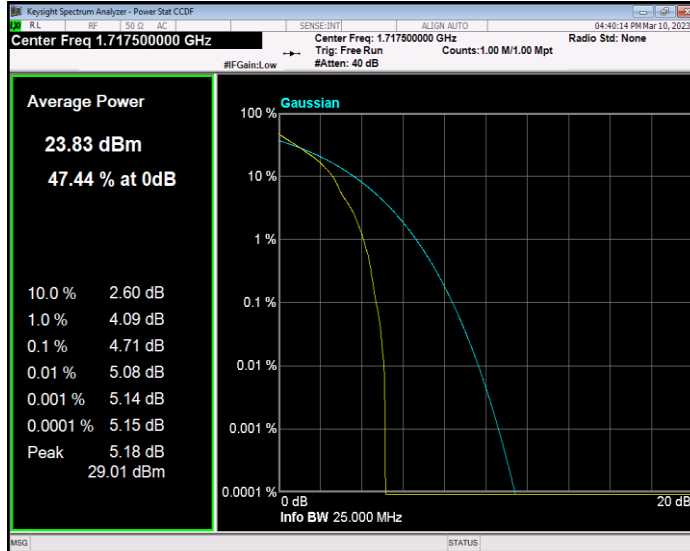

Band66 QPSK BW=15MHz Channel=132047 RB Size=1 Position=#0