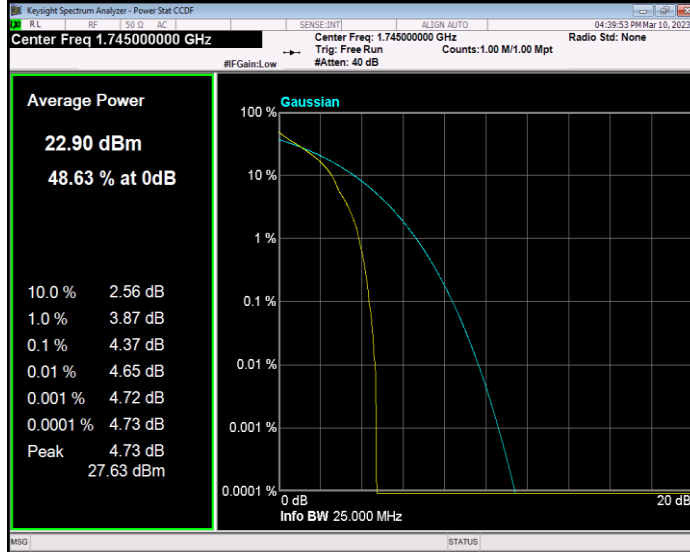

Band66 QPSK BW=1.4MHz Channel=132322 RB Size=1 Position=#0

Band66 QPSK BW=1.4MHz Channel=132665 RB Size=1 Position=#0

Band66 QPSK BW=10MHz Channel=132022 RB Size=1 Position=#0

Band66 QPSK BW=10MHz Channel=132322 RB Size=1 Position=#0