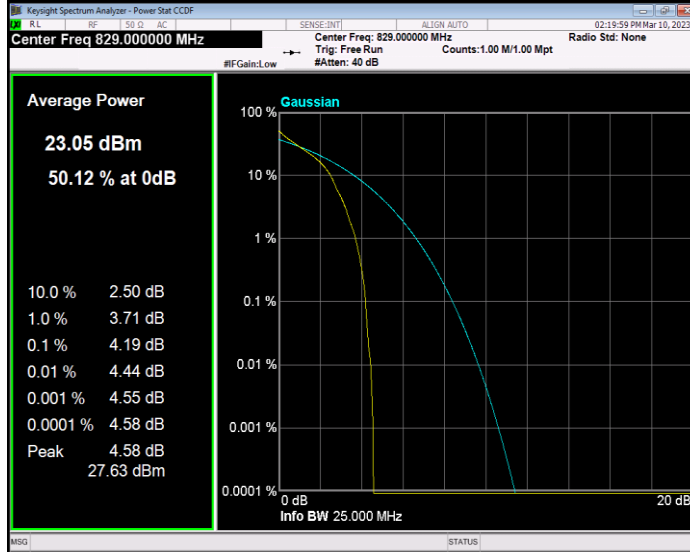

**Band5 QPSK BW=10MHz Channel=20450 RB Size=1 Position=#0**

**Band5 QPSK BW=10MHz Channel=20525 RB Size=1 Position=#0**

**Band5 QPSK BW=10MHz Channel=20600 RB Size=1 Position=#0**

**Band5 QPSK BW=3MHz Channel=20415 RB Size=1 Position=#0**

**Band5 QPSK BW=3MHz Channel=20525 RB Size=1 Position=#0**

**Band5 QPSK BW=3MHz Channel=20635 RB Size=1 Position=#0**

**Band5 QPSK BW=5MHz Channel=20425 RB Size=1 Position=#0**

**Band5 QPSK BW=5MHz Channel=20525 RB Size=1 Position=#0**