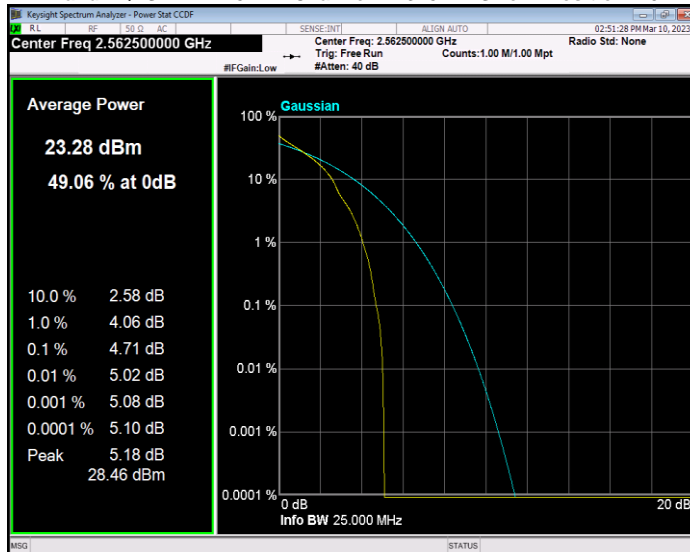

Band7 QPSK BW=15MHz Channel=21375 RB Size=1 Position=#0