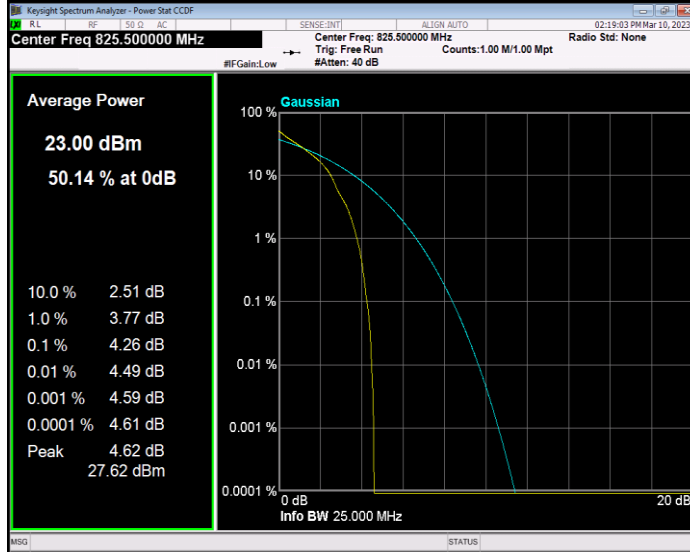

**Band5 QPSK BW=10MHz Channel=20450 RB Size=1 Position=#0**

**Band5 QPSK BW=10MHz Channel=20525 RB Size=1 Position=#0**

**Band5 QPSK BW=10MHz Channel=20600 RB Size=1 Position=#0**

**Band5 QPSK BW=3MHz Channel=20415 RB Size=1 Position=#0**