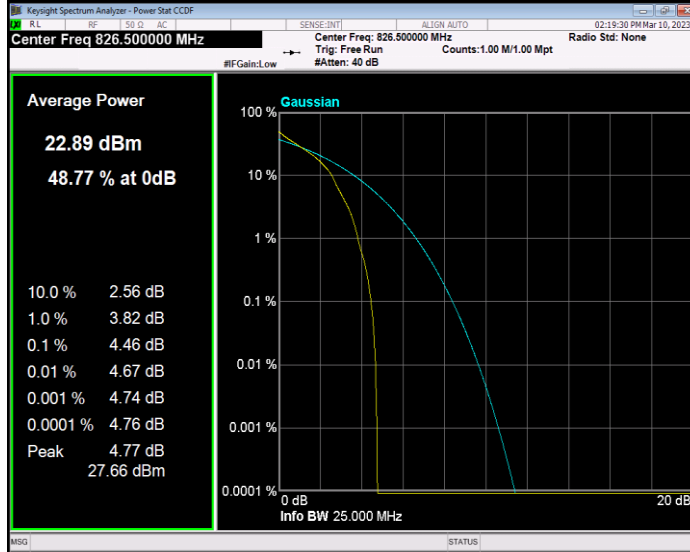

**Band5 QPSK BW=10MHz Channel=20450 RB Size=1 Position=#0**

**Band5 QPSK BW=10MHz Channel=20525 RB Size=1 Position=#0**

**Band5 QPSK BW=10MHz Channel=20600 RB Size=1 Position=#0**

**Band5 QPSK BW=3MHz Channel=20415 RB Size=1 Position=#0**

**Band5 QPSK BW=3MHz Channel=20525 RB Size=1 Position=#0**

**Band5 QPSK BW=3MHz Channel=20635 RB Size=1 Position=#0**

**Band5 QPSK BW=5MHz Channel=20425 RB Size=1 Position=#0**

**Band5 QPSK BW=5MHz Channel=20525 RB Size=1 Position=#0**