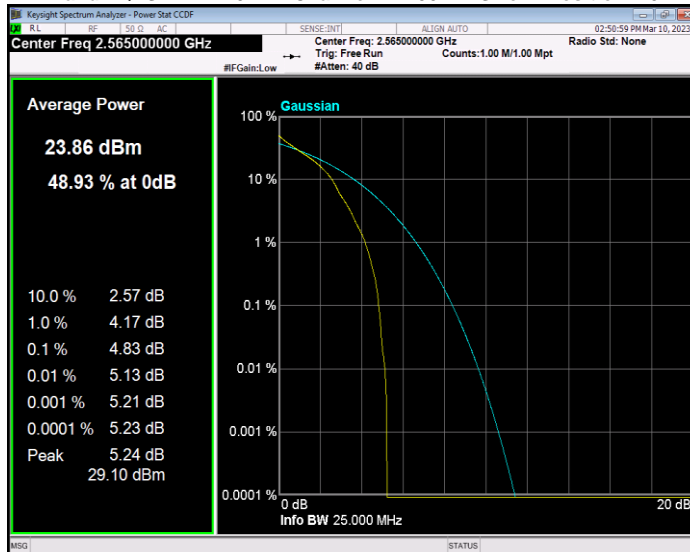

**Band7 QAM16 BW=5MHz Channel=21425 RB Size=1 Position=#0**

**Band7 QPSK BW=10MHz Channel=20800 RB Size=1 Position=#0**

**Band7 QPSK BW=10MHz Channel=21100 RB Size=1 Position=#0**

**Band7 QPSK BW=10MHz Channel=21400 RB Size=1 Position=#0**