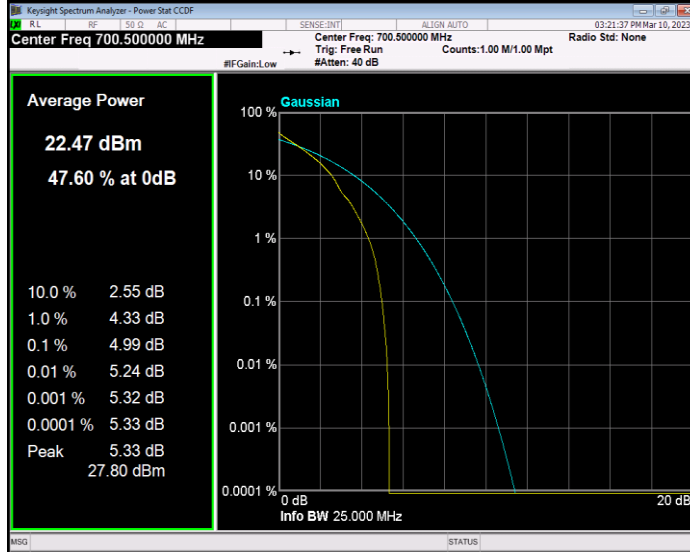

**Band12 QPSK BW=10MHz Channel=23060 RB Size=1 Position=#0**

**Band12 QPSK BW=10MHz Channel=23095 RB Size=1 Position=#0**

**Band12 QPSK BW=10MHz Channel=23130 RB Size=1 Position=#0**

**Band12 QPSK BW=3MHz Channel=23025 RB Size=1 Position=#0**