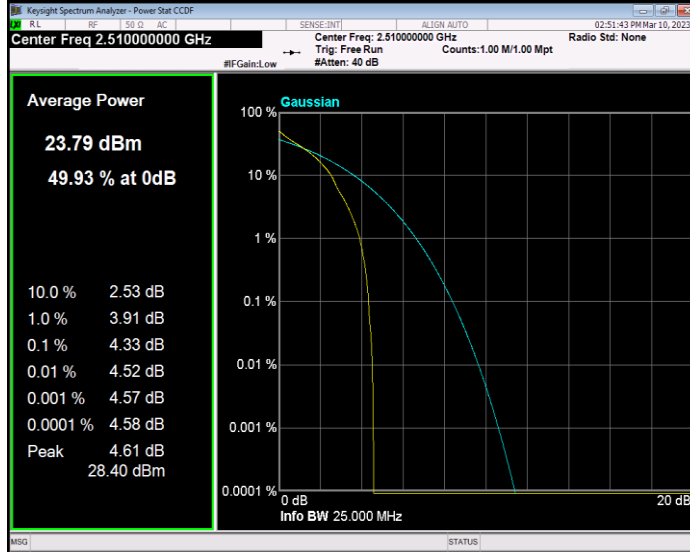

**Band7 QPSK BW=15MHz Channel=20825 RB Size=1 Position=#0**

**Band7 QPSK BW=15MHz Channel=21100 RB Size=1 Position=#0**

**Band7 QPSK BW=15MHz Channel=21375 RB Size=1 Position=#0**

**Band7 QPSK BW=20MHz Channel=20850 RB Size=1 Position=#0**