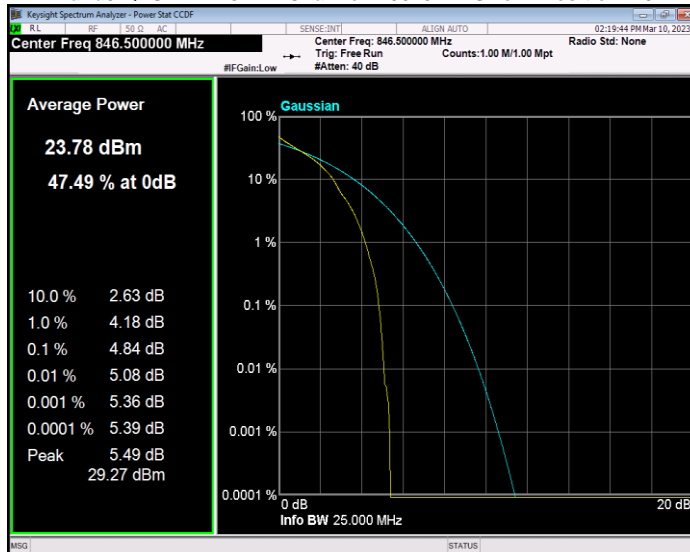

**Band5 QPSK BW=10MHz Channel=20450 RB Size=1 Position=#0**

**Band5 QPSK BW=10MHz Channel=20525 RB Size=1 Position=#0**

**Band5 QPSK BW=10MHz Channel=20600 RB Size=1 Position=#0**

**Band5 QPSK BW=3MHz Channel=20415 RB Size=1 Position=#0**

**Band5 QPSK BW=3MHz Channel=20525 RB Size=1 Position=#0**

**Band5 QPSK BW=3MHz Channel=20635 RB Size=1 Position=#0**

**Band5 QPSK BW=5MHz Channel=20425 RB Size=1 Position=#0**

**Band5 QPSK BW=5MHz Channel=20525 RB Size=1 Position=#0**

**Band5 QPSK BW=5MHz Channel=20625 RB Size=1 Position=#0**

**Band7 QAM16 BW=10MHz Channel=20800 RB Size=1 Position=#0**

**Band7 QAM16 BW=10MHz Channel=21100 RB Size=1 Position=#0**

**Band7 QAM16 BW=10MHz Channel=21400 RB Size=1 Position=#0**