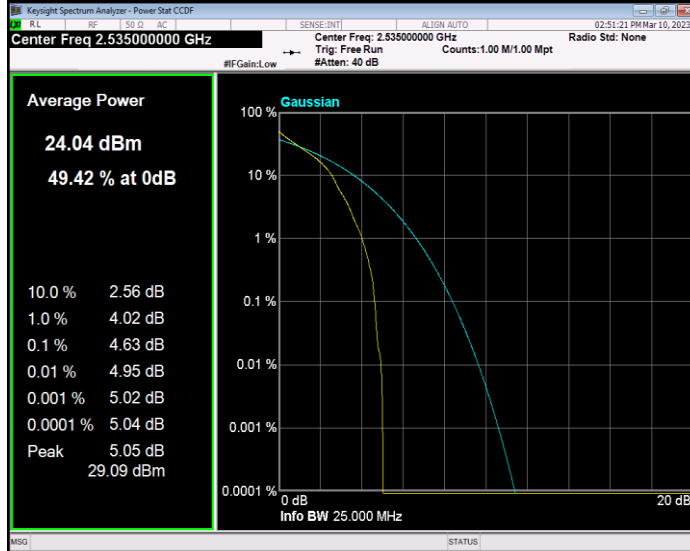

Band7 QPSK BW=15MHz Channel=21100 RB Size=1 Position=#0