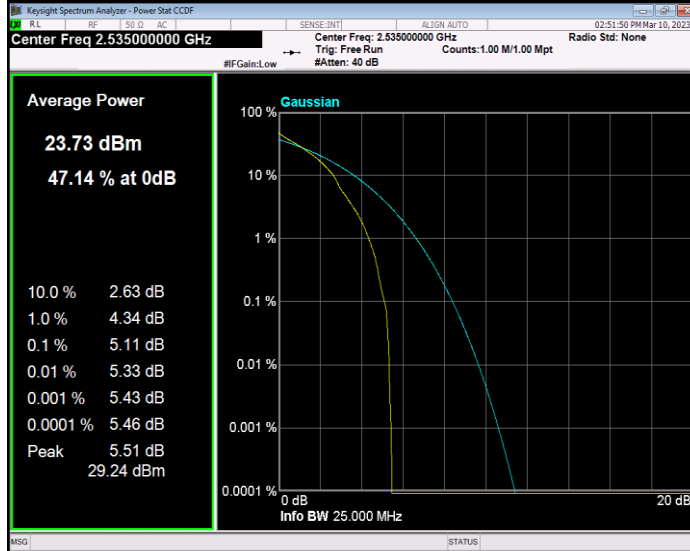

Band7 QPSK BW=20MHz Channel=21100 RB Size=1 Position=#0