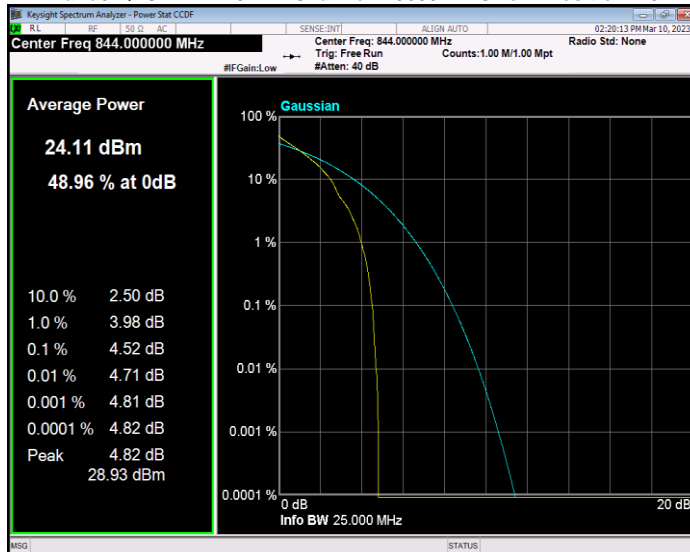

**Band5 QPSK BW=10MHz Channel=20450 RB Size=1 Position=#0**

**Band5 QPSK BW=10MHz Channel=20525 RB Size=1 Position=#0**

**Band5 QPSK BW=10MHz Channel=20600 RB Size=1 Position=#0**

**Band5 QPSK BW=3MHz Channel=20415 RB Size=1 Position=#0**

**Band5 QPSK BW=3MHz Channel=20525 RB Size=1 Position=#0**

**Band5 QPSK BW=3MHz Channel=20635 RB Size=1 Position=#0**

**Band5 QPSK BW=5MHz Channel=20425 RB Size=1 Position=#0**

**Band5 QPSK BW=5MHz Channel=20525 RB Size=1 Position=#0**