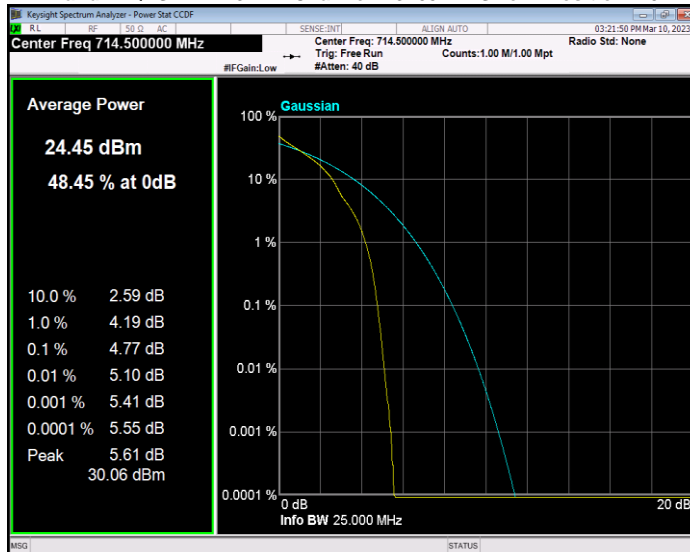

Band12 QPSK BW=3MHz Channel=23165 RB Size=1 Position=#0