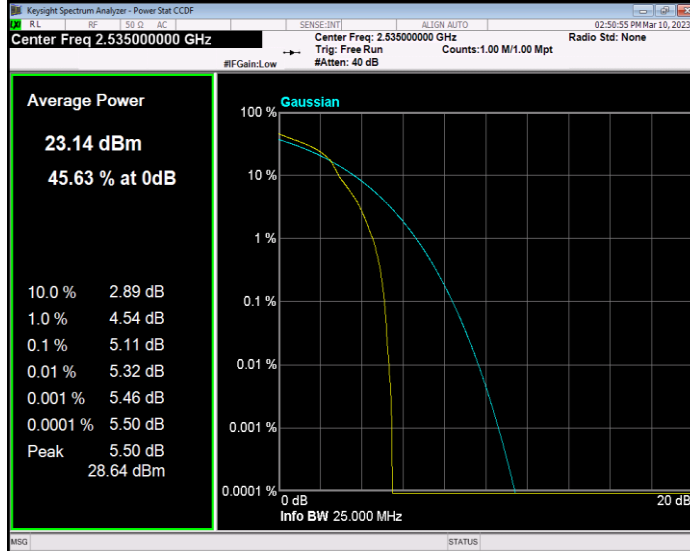

**Band5 QPSK BW=10MHz Channel=20450 RB Size=1 Position=#0**

**Band5 QPSK BW=10MHz Channel=20525 RB Size=1 Position=#0**

**Band5 QPSK BW=10MHz Channel=20600 RB Size=1 Position=#0**

**Band5 QPSK BW=3MHz Channel=20415 RB Size=1 Position=#0**

**Band5 QPSK BW=3MHz Channel=20525 RB Size=1 Position=#0**

**Band5 QPSK BW=3MHz Channel=20635 RB Size=1 Position=#0**

**Band5 QPSK BW=5MHz Channel=20425 RB Size=1 Position=#0**

**Band5 QPSK BW=5MHz Channel=20525 RB Size=1 Position=#0**

**Band5 QPSK BW=5MHz Channel=20625 RB Size=1 Position=#0**

**Band7 QAM16 BW=10MHz Channel=20800 RB Size=1 Position=#0**

**Band7 QAM16 BW=10MHz Channel=21100 RB Size=1 Position=#0**

**Band7 QAM16 BW=10MHz Channel=21400 RB Size=1 Position=#0**