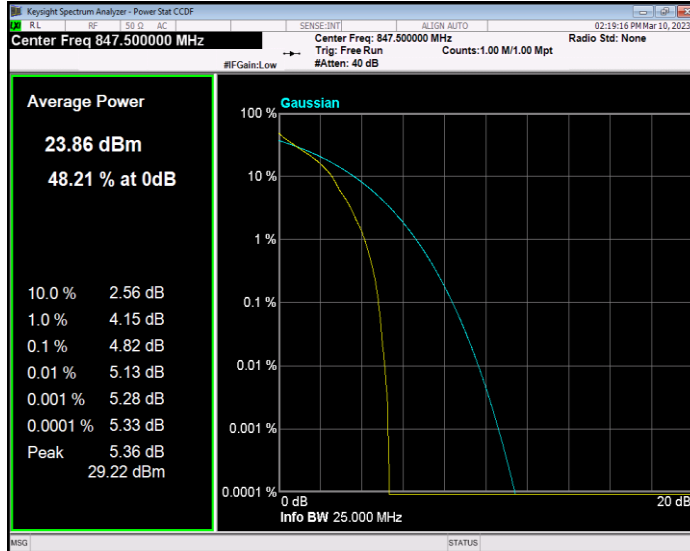

**Band5 QPSK BW=10MHz Channel=20450 RB Size=1 Position=#0**

**Band5 QPSK BW=10MHz Channel=20525 RB Size=1 Position=#0**

**Band5 QPSK BW=10MHz Channel=20600 RB Size=1 Position=#0**

**Band5 QPSK BW=3MHz Channel=20415 RB Size=1 Position=#0**

**Band5 QPSK BW=3MHz Channel=20525 RB Size=1 Position=#0**

**Band5 QPSK BW=3MHz Channel=20635 RB Size=1 Position=#0**

**Band5 QPSK BW=5MHz Channel=20425 RB Size=1 Position=#0**

**Band5 QPSK BW=5MHz Channel=20525 RB Size=1 Position=#0**