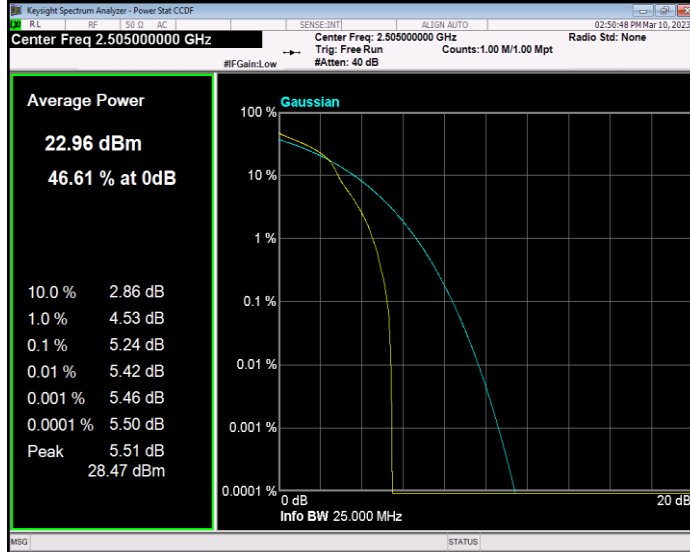

**Band5 QPSK BW=10MHz Channel=20450 RB Size=1 Position=#0**

**Band5 QPSK BW=10MHz Channel=20525 RB Size=1 Position=#0**

**Band5 QPSK BW=10MHz Channel=20600 RB Size=1 Position=#0**

**Band5 QPSK BW=3MHz Channel=20415 RB Size=1 Position=#0**

**Band5 QPSK BW=3MHz Channel=20525 RB Size=1 Position=#0**

**Band5 QPSK BW=3MHz Channel=20635 RB Size=1 Position=#0**

**Band5 QPSK BW=5MHz Channel=20425 RB Size=1 Position=#0**

**Band5 QPSK BW=5MHz Channel=20525 RB Size=1 Position=#0**

**Band5 QPSK BW=5MHz Channel=20625 RB Size=1 Position=#0**

**Band7 QAM16 BW=10MHz Channel=20800 RB Size=1 Position=#0**

**Band7 QAM16 BW=10MHz Channel=21100 RB Size=1 Position=#0**

**Band7 QAM16 BW=10MHz Channel=21400 RB Size=1 Position=#0**