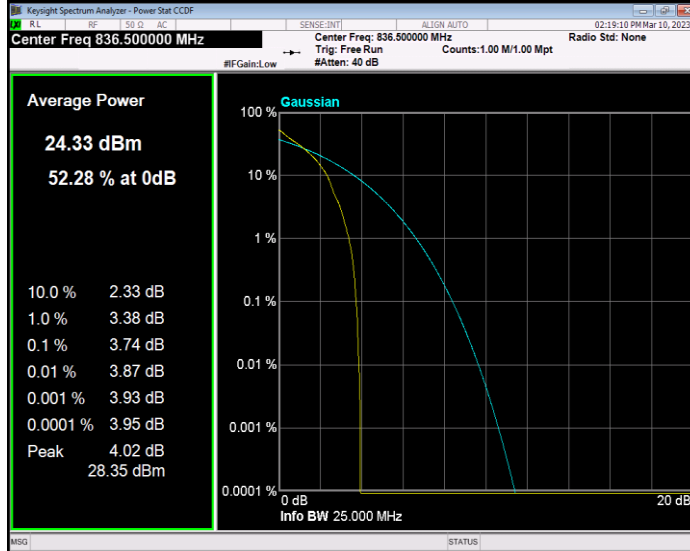

**Band5 QPSK BW=10MHz Channel=20450 RB Size=1 Position=#0**

**Band5 QPSK BW=10MHz Channel=20525 RB Size=1 Position=#0**

**Band5 QPSK BW=10MHz Channel=20600 RB Size=1 Position=#0**

**Band5 QPSK BW=3MHz Channel=20415 RB Size=1 Position=#0**

**Band5 QPSK BW=3MHz Channel=20525 RB Size=1 Position=#0**

**Band5 QPSK BW=3MHz Channel=20635 RB Size=1 Position=#0**

**Band5 QPSK BW=5MHz Channel=20425 RB Size=1 Position=#0**

**Band5 QPSK BW=5MHz Channel=20525 RB Size=1 Position=#0**