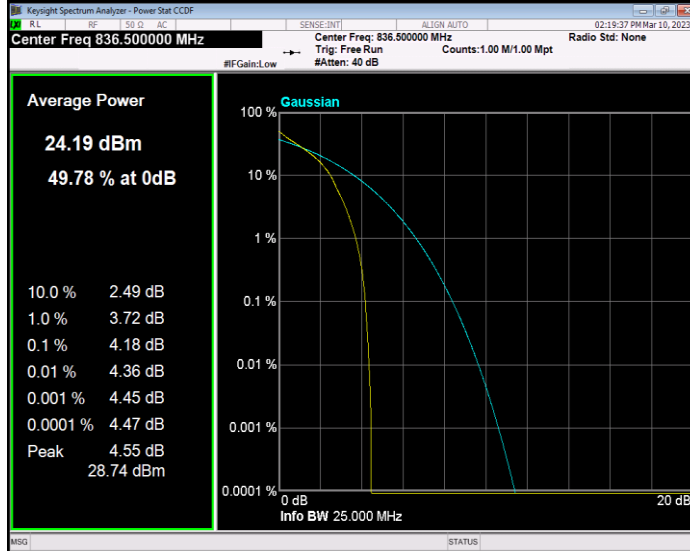

**Band5 QPSK BW=10MHz Channel=20450 RB Size=1 Position=#0**

**Band5 QPSK BW=10MHz Channel=20525 RB Size=1 Position=#0**

**Band5 QPSK BW=10MHz Channel=20600 RB Size=1 Position=#0**

**Band5 QPSK BW=3MHz Channel=20415 RB Size=1 Position=#0**

**Band5 QPSK BW=3MHz Channel=20525 RB Size=1 Position=#0**

**Band5 QPSK BW=3MHz Channel=20635 RB Size=1 Position=#0**

**Band5 QPSK BW=5MHz Channel=20425 RB Size=1 Position=#0**

**Band5 QPSK BW=5MHz Channel=20525 RB Size=1 Position=#0**

**Band5 QPSK BW=5MHz Channel=20625 RB Size=1 Position=#0**

**Band7 QAM16 BW=10MHz Channel=20800 RB Size=1 Position=#0**

**Band7 QAM16 BW=10MHz Channel=21100 RB Size=1 Position=#0**

**Band7 QAM16 BW=10MHz Channel=21400 RB Size=1 Position=#0**