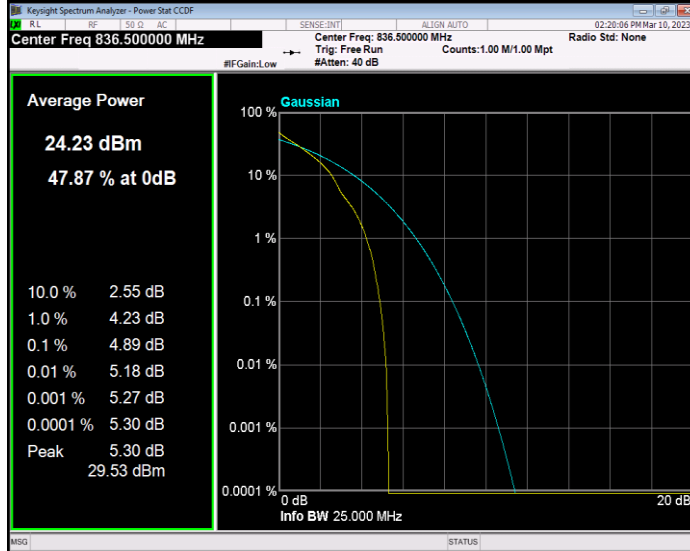

**Band5 QPSK BW=10MHz Channel=20450 RB Size=1 Position=#0**

**Band5 QPSK BW=10MHz Channel=20525 RB Size=1 Position=#0**

**Band5 QPSK BW=10MHz Channel=20600 RB Size=1 Position=#0**

**Band5 QPSK BW=3MHz Channel=20415 RB Size=1 Position=#0**

**Band5 QPSK BW=3MHz Channel=20525 RB Size=1 Position=#0**

**Band5 QPSK BW=3MHz Channel=20635 RB Size=1 Position=#0**

**Band5 QPSK BW=5MHz Channel=20425 RB Size=1 Position=#0**

**Band5 QPSK BW=5MHz Channel=20525 RB Size=1 Position=#0**