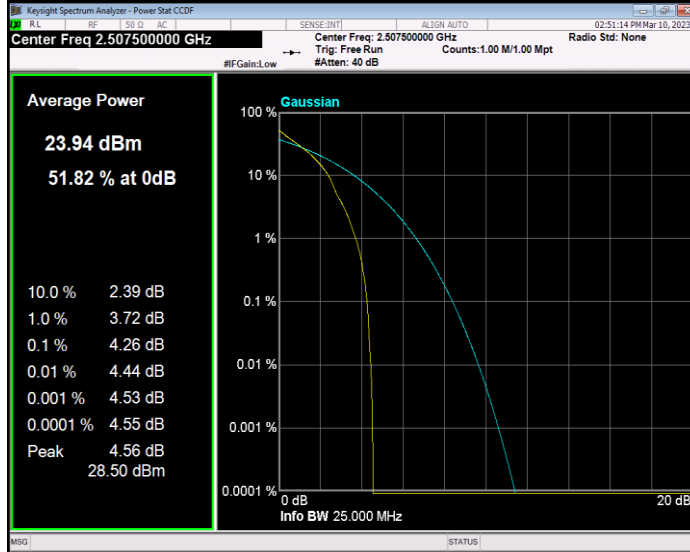

Band7 QPSK BW=15MHz Channel=20825 RB Size=1 Position=#0