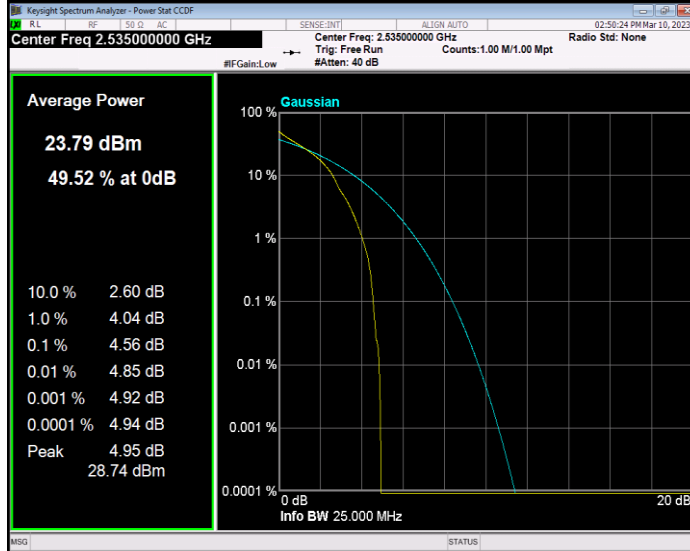

**Band7 QPSK BW=20MHz Channel=21100 RB Size=1 Position=#0**

**Band7 QPSK BW=20MHz Channel=21350 RB Size=1 Position=#0**

**Band7 QPSK BW=5MHz Channel=20775 RB Size=1 Position=#0**

**Band7 QPSK BW=5MHz Channel=21100 RB Size=1 Position=#0**