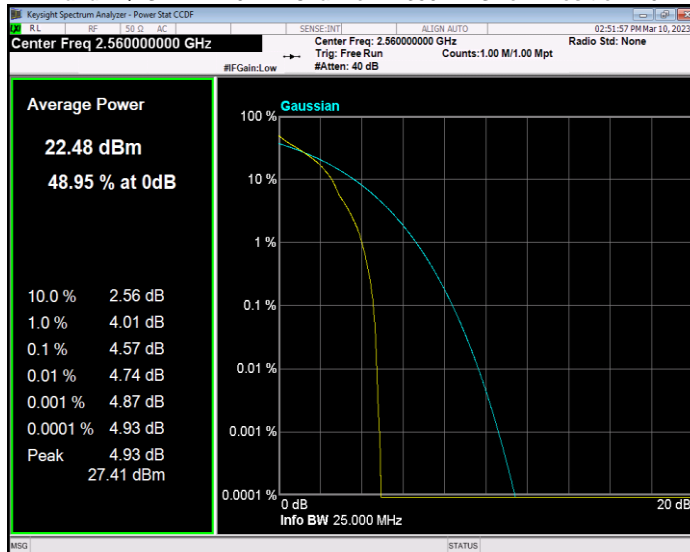

Band7 QPSK BW=20MHz Channel=21350 RB Size=1 Position=#0