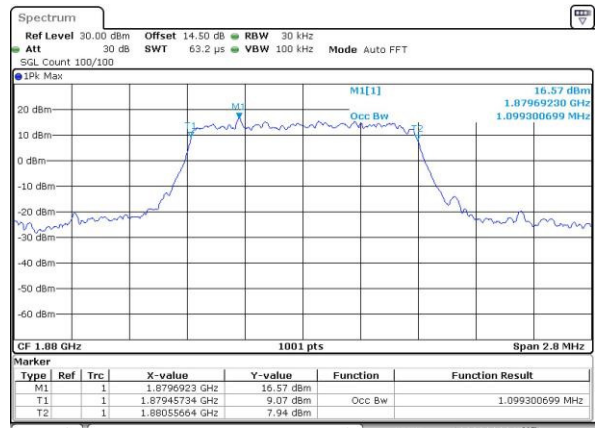

Mode	LTE Band 12 : 99%OBW(MHz)											
	1.4MHz		3MHz		5MHz		10MHz		15MHz		20MHz	
Mod.	QPSK	16QAM	QPSK	16QAM	QPSK	16QAM	QPSK	16QAM	QPSK	16QAM	QPSK	16QAM
Lowest CH	1.09	1.10	2.73	2.72	4.51	4.51	8.97	8.95	-	-	-	-
Middle CH	1.09	1.09	2.72	2.73	4.50	4.49	8.99	8.99	-	-	-	-
Highest CH	1.10	1.10	2.70	2.71	4.52	4.48	9.01	8.99	-	-	-	-

LTE Band 2

Lowest Channel / 1.4MHz / QPSK

Date: 22.NOV.2016 14:03:23

Lowest Channel / 1.4MHz / 16QAM

Date: 22.NOV.2016 14:03:33

Middle Channel / 1.4MHz / QPSK

Date: 22.NOV.2016 14:10:41

Middle Channel / 1.4MHz / 16QAM

Date: 22.NOV.2016 14:10:52

Highest Channel / 1.4MHz / QPSK

Date: 22.NOV.2016 14:13:17

Highest Channel / 1.4MHz / 16QAM

Date: 22.NOV.2016 14:13:28