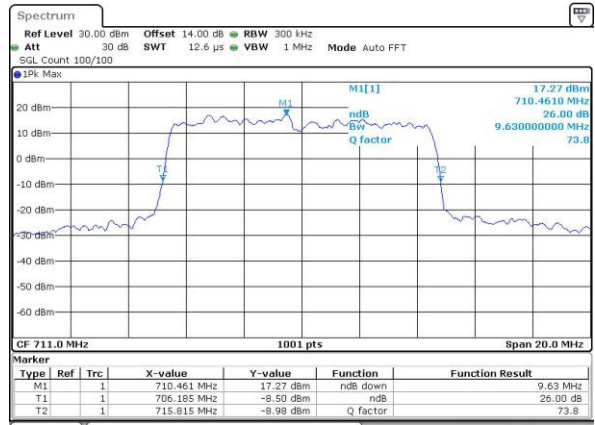

Date: 30,NOV,2016 15:35:17

Highest Channel / 5MHz / 16QAM

Date: 30,NOV,2016 15:35:28

LTE Band 12

Lowest Channel / 10MHz / QPSK

Date: 30.NOV.2016 16:31:08

Lowest Channel / 10MHz / 16QAM

Date: 30.NOV.2016 16:31:19

Middle Channel / 10MHz / QPSK

Date: 30.NOV.2016 16:38:26

Middle Channel / 10MHz / 16QAM

Date: 30.NOV.2016 16:38:37

Highest Channel / 10MHz / QPSK

Date: 30.NOV.2016 16:41:09

Highest Channel / 10MHz / 16QAM

Date: 30.NOV.2016 16:41:19

Occupied Bandwidth

Mode	LTE Band 2 : 99%OBW(MHz)											
	1.4MHz		3MHz		5MHz		10MHz		15MHz		20MHz	
Mod.	QPSK	16QAM	QPSK	16QAM	QPSK	16QAM	QPSK	16QAM	QPSK	16QAM	QPSK	16QAM
Lowest CH	1.09	1.09	2.72	2.72	4.48	4.50	8.99	9.03	13.37	13.37	18.14	18.14
Middle CH	1.10	1.10	2.71	2.72	4.51	4.50	9.05	8.99	13.46	13.46	18.22	18.22
Highest CH	1.09	1.10	2.72	2.72	4.50	4.51	8.99	8.99	13.40	13.34	18.30	18.26

Mode	LTE Band 4 : 99%OBW(MHz)											
	1.4MHz		3MHz		5MHz		10MHz		15MHz		20MHz	
Mod.	QPSK	16QAM	QPSK	16QAM	QPSK	16QAM	QPSK	16QAM	QPSK	16QAM	QPSK	16QAM
Lowest CH	1.10	1.10	2.72	2.72	4.49	4.48	9.05	9.01	13.40	13.40	18.22	18.38
Middle CH	1.09	1.10	2.73	2.73	4.50	4.48	9.01	8.99	13.43	13.43	18.30	18.30
Highest CH	1.10	1.10	2.71	2.71	4.48	4.48	9.03	8.97	13.40	13.46	18.22	18.26