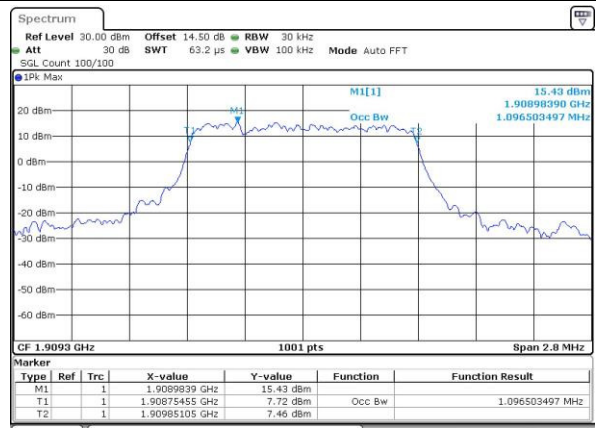

Mode	LTE Band 12 : 99%OBW(MHz)											
	1.4MHz		3MHz		5MHz		10MHz		15MHz		20MHz	
Mod.	QPSK	16QAM	QPSK	16QAM	QPSK	16QAM	QPSK	16QAM	QPSK	16QAM	QPSK	16QAM
Lowest CH	1.09	1.10	2.73	2.72	4.51	4.51	8.97	8.95	-	-	-	-
Middle CH	1.09	1.09	2.72	2.73	4.50	4.49	8.99	8.99	-	-	-	-
Highest CH	1.10	1.10	2.70	2.71	4.52	4.48	9.01	8.99	-	-	-	-

LTE Band 2

Lowest Channel / 1.4MHz / QPSK

Date: 22.NOV.2016 14:03:23

Lowest Channel / 1.4MHz / 16QAM

Date: 22.NOV.2016 14:03:33

Middle Channel / 1.4MHz / QPSK

Date: 22.NOV.2016 14:10:41

Middle Channel / 1.4MHz / 16QAM

Date: 22.NOV.2016 14:10:52

Highest Channel / 1.4MHz / QPSK

Date: 22.NOV.2016 14:13:17

Highest Channel / 1.4MHz / 16QAM

Date: 22.NOV.2016 14:13:28