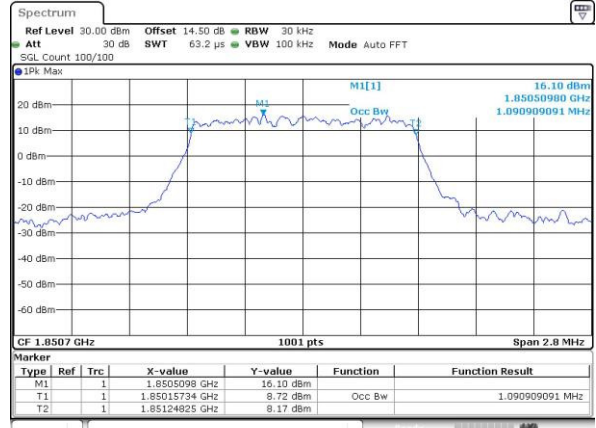

Mode	LTE Band 5 : 99%OBW(MHz)											
	1.4MHz		3MHz		5MHz		10MHz		15MHz		20MHz	
Mod.	QPSK	16QAM	QPSK	16QAM	QPSK	16QAM	QPSK	16QAM	QPSK	16QAM	QPSK	16QAM
Lowest CH	1.09	1.10	2.72	2.72	4.50	4.50	9.01	8.99	-	-	-	-
Middle CH	1.09	1.09	2.71	2.71	4.50	4.48	9.01	8.99	-	-	-	-
Highest CH	1.10	1.09	2.70	2.72	4.49	4.48	9.01	9.03	-	-	-	-

Mode	LTE Band 12 : 99%OBW(MHz)											
	1.4MHz		3MHz		5MHz		10MHz		15MHz		20MHz	
Mod.	QPSK	16QAM	QPSK	16QAM	QPSK	16QAM	QPSK	16QAM	QPSK	16QAM	QPSK	16QAM
Lowest CH	1.09	1.10	2.73	2.72	4.51	4.51	8.97	8.95	-	-	-	-
Middle CH	1.09	1.09	2.72	2.73	4.50	4.49	8.99	8.99	-	-	-	-
Highest CH	1.10	1.10	2.70	2.71	4.52	4.48	9.01	8.99	-	-	-	-

LTE Band 2

Lowest Channel / 1.4MHz / QPSK

Date: 22.NOV.2016 14:03:23

Lowest Channel / 1.4MHz / 16QAM

Date: 22.NOV.2016 14:03:33

Middle Channel / 1.4MHz / QPSK

Date: 22.NOV.2016 14:10:41

Middle Channel / 1.4MHz / 16QAM