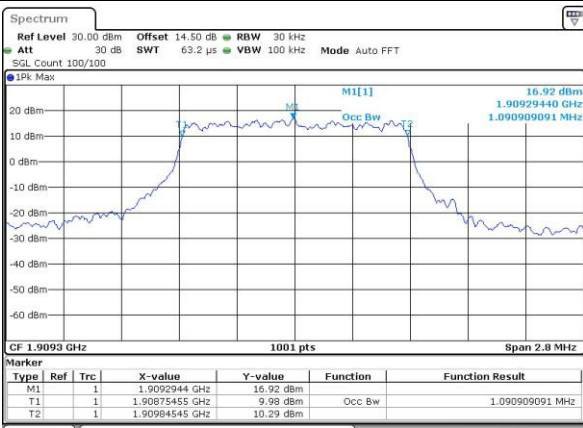

Mode	LTE Band 12 : 99%OBW(MHz)											
	1.4MHz		3MHz		5MHz		10MHz		15MHz		20MHz	
Mod.	QPSK	16QAM	QPSK	16QAM	QPSK	16QAM	QPSK	16QAM	QPSK	16QAM	QPSK	16QAM
Lowest CH	1.09	1.10	2.73	2.72	4.51	4.51	8.97	8.95	-	-	-	-
Middle CH	1.09	1.09	2.72	2.73	4.50	4.49	8.99	8.99	-	-	-	-
Highest CH	1.10	1.10	2.70	2.71	4.52	4.48	9.01	8.99	-	-	-	-

LTE Band 2

Lowest Channel / 1.4MHz / QPSK

Date: 22.NOV.2016 14:03:23

Lowest Channel / 1.4MHz / 16QAM

Date: 22.NOV.2016 14:03:33

Middle Channel / 1.4MHz / QPSK

Date: 22.NOV.2016 14:10:41

Middle Channel / 1.4MHz / 16QAM

Date: 22.NOV.2016 14:10:52

Highest Channel / 1.4MHz / QPSK

Date: 22.NOV.2016 14:13:17

Highest Channel / 1.4MHz / 16QAM

Date: 22.NOV.2016 14:13:28