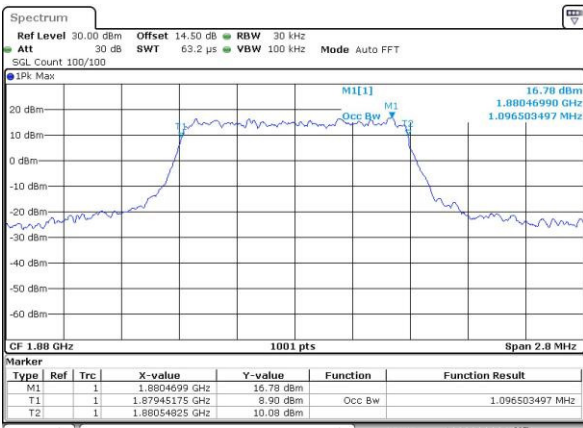

Mode	LTE Band 12 : 99%OBW(MHz)											
	1.4MHz		3MHz		5MHz		10MHz		15MHz		20MHz	
Mod.	QPSK	16QAM	QPSK	16QAM	QPSK	16QAM	QPSK	16QAM	QPSK	16QAM	QPSK	16QAM
Lowest CH	1.09	1.10	2.73	2.72	4.51	4.51	8.97	8.95	-	-	-	-
Middle CH	1.09	1.09	2.72	2.73	4.50	4.49	8.99	8.99	-	-	-	-
Highest CH	1.10	1.10	2.70	2.71	4.52	4.48	9.01	8.99	-	-	-	-

LTE Band 2

Lowest Channel / 1.4MHz / QPSK

Date: 22.NOV.2016 14:03:23

Lowest Channel / 1.4MHz / 16QAM

Date: 22.NOV.2016 14:03:33

Middle Channel / 1.4MHz / QPSK

Date: 22.NOV.2016 14:10:41

Middle Channel / 1.4MHz / 16QAM

Date: 22.NOV.2016 14:10:52

Highest Channel / 1.4MHz / QPSK

Date: 22.NOV.2016 14:13:17

Highest Channel / 1.4MHz / 16QAM

Date: 22.NOV.2016 14:13:28