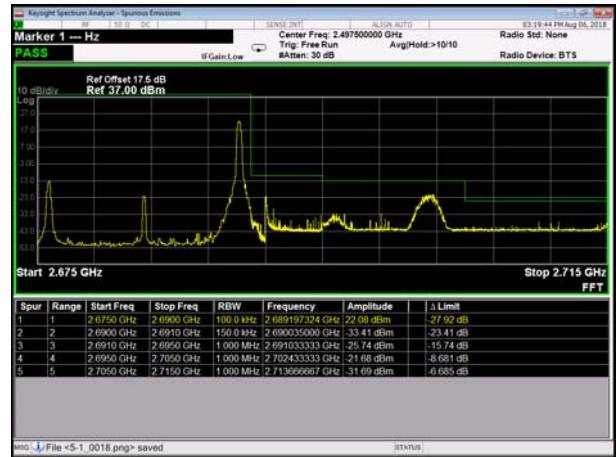

HighRange_TDD41_10MHz_2685_OneRB_high_Q16

HighRange_TDD41_10MHz_2685_fullIRB_HighQPSK

HighRange_TDD41_10MHz_2685_fullIRB_HighQ16

HighRange_TDD41_15MHz_2682.5_OneRB_high_QPSK

HighRange_TDD41_15MHz_2682.5_OneRB_high_Q16