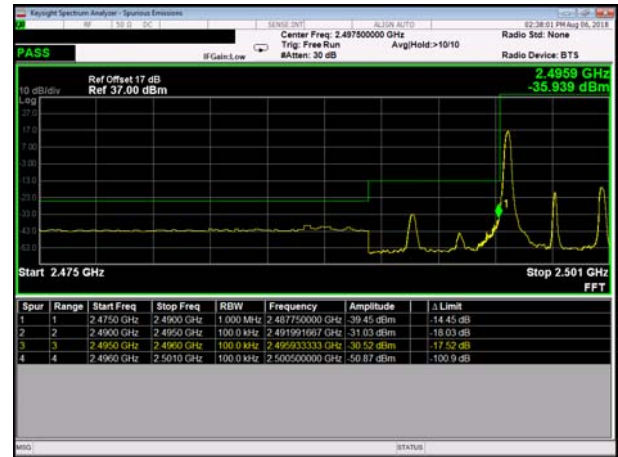

LowRange_TDD41_5MHz_2498.5_OneRB_low_Q16