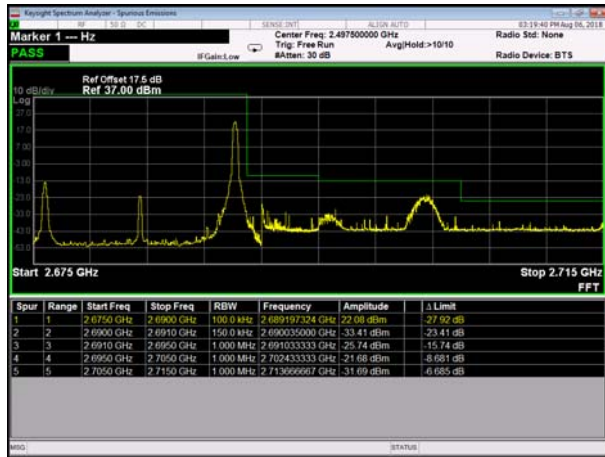

HighRange_TDD41_10MHz_2685_OneRB_high_Q16

HighRange_TDD41_10MHz_2685_fullIRB_HighQPSK

HighRange_TDD41_10MHz_2685_fullIRB_HighQ16

HighRange_TDD41_15MHz_2682.5_OneRB_high_QPSK

HighRange_TDD41_15MHz_2682.5_OneRB_high_Q16