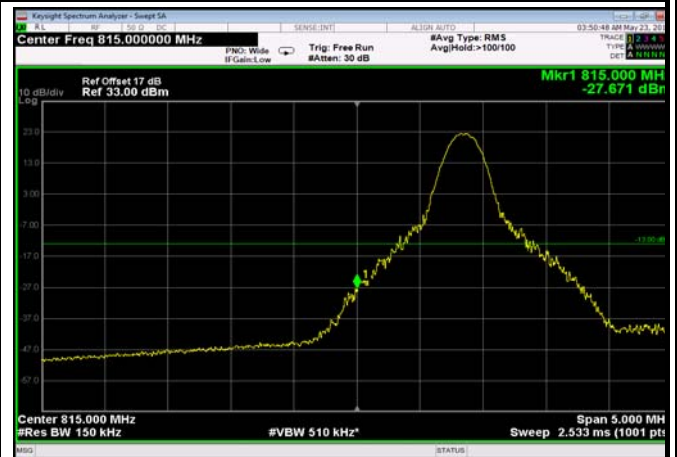

LowRange_FDD26_15MHz_822.5_OneRB
_low_Q16