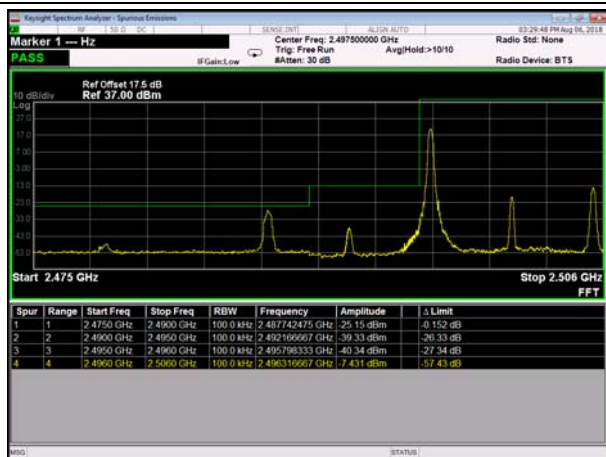

LowRange_TDD41_5MHz_2498.5_OneRB_low_Q16

LowRange_TDD41_5MHz_2498.5_fullIRB_LowQPSK

LowRange_TDD41_5MHz_2498.5_fullIRB_LowQ16

LowRange_TDD41_10MHz_2501_OneRB_low_QPSK

LowRange_TDD41_10MHz_2501_OneRB_low_Q16