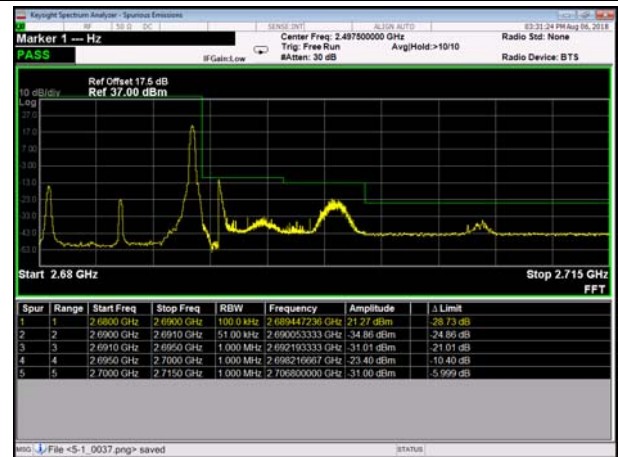

HighRange_TDD41_10MHz_2685_OneRB_high_Q16