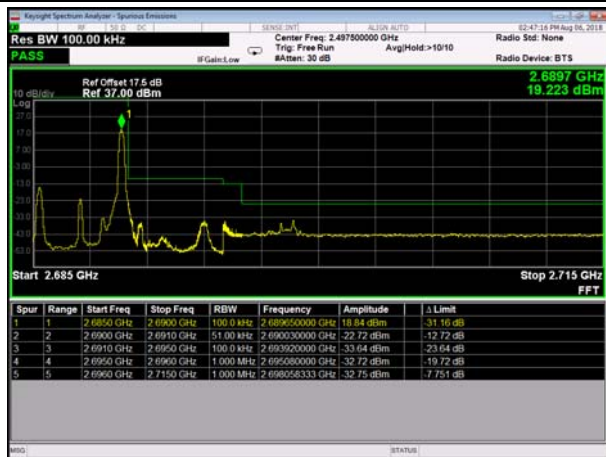

HighRange_TDD41_5MHz_2687.5_OneRB_high_QPSK