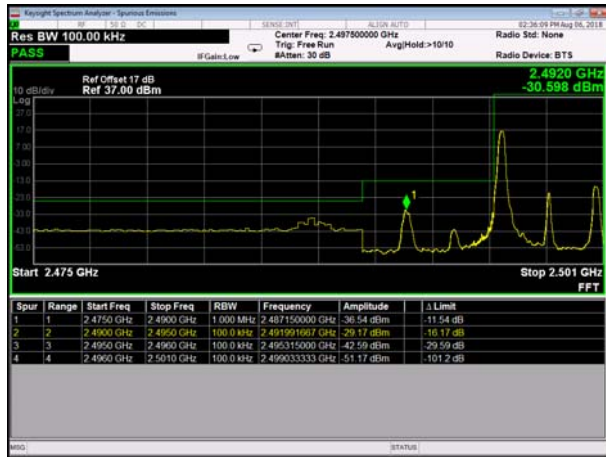

HighRange_FDD26_15MHz_841.5_OneRB_high_QPSK

HighRange_FDD26_15MHz_841.5_OneRB_high_Q16

HighRange_FDD26_15MHz_841.5_fullIRB_HighQPSK

HighRange_FDD26_15MHz_841.5_fullIRB_HighQ16

LowRange_TDD41_5MHz_2498.5_OneRB_low_QPSK