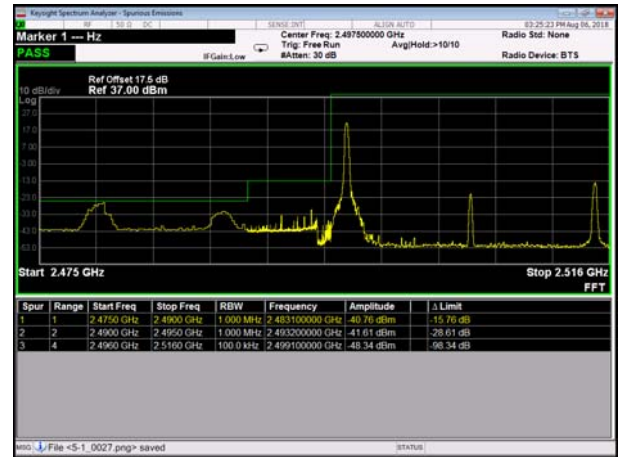

LowRange_TDD41_15MHz_2503.5_fullRB
_LowQ16

LowRange_TDD41_20MHz_2506_OneRB_low_QPSK

LowRange_TDD41_20MHz_2506_OneRB_low_Q16

LowRange_TDD41_20MHz_2506_fullRB_LowQPSK

LowRange_TDD41_20MHz_2506_fullRB_LowQ16