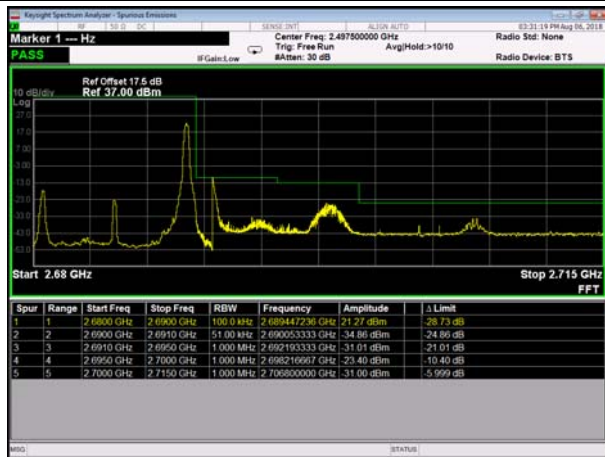

HighRange_TDD41_5MHz_2687.5_OneRB_high_QPSK

HighRange_TDD41_5MHz_2687.5_OneRB_high_Q16

HighRange_TDD41_5MHz_2687.5_fullIRB_HighQPSK

HighRange_TDD41_5MHz_2687.5_fullIRB_HighQ16

HighRange_TDD41_10MHz_2685_OneRB_high_QPSK