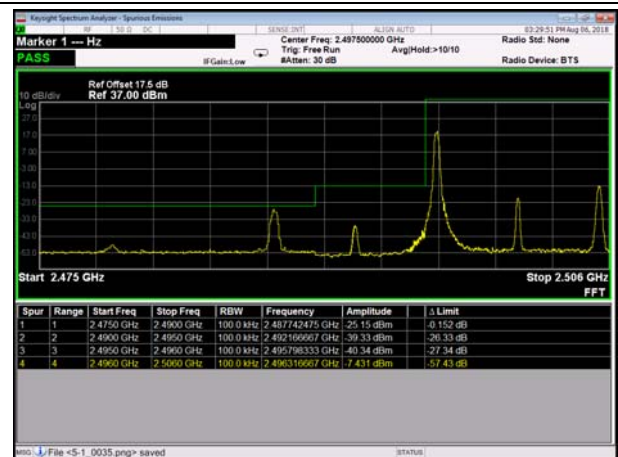

LowRange_TDD41_5MHz_2498.5_OneRB_low_Q16

LowRange_TDD41_5MHz_2498.5_fullIRB_LowQPSK

LowRange_TDD41_5MHz_2498.5_fullIRB_LowQ16

LowRange_TDD41_10MHz_2501_OneRB_low_QPSK

LowRange_TDD41_10MHz_2501_OneRB_low_Q16