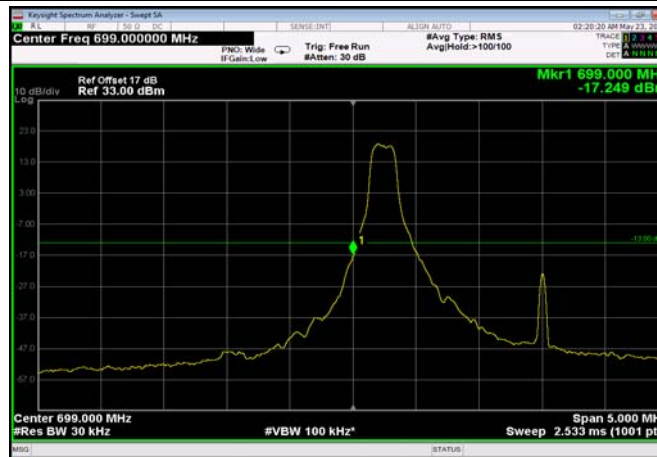

LowRange_FDD12_5MHz_701.5_OneRB
_low_QPSK

LowRange_FDD12_3MHz_700.5_OneRB
_low_QPSK