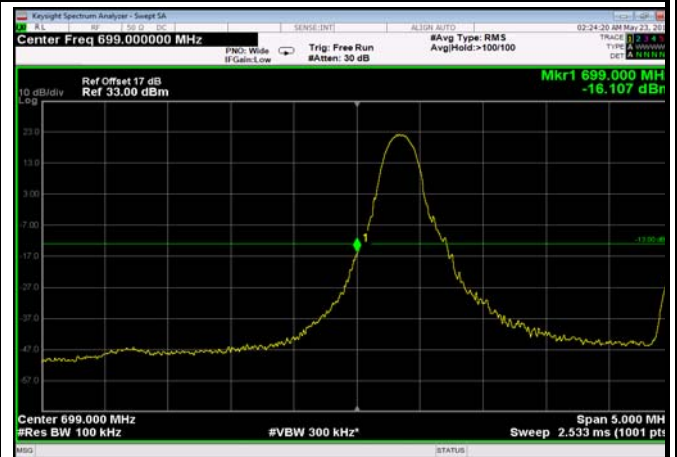

LowRange_FDD12_1.4MHz_699.7_fullRB
_LowQ16

LowRange_FDD12_3MHz_700.5_OneRB
_low_QPSK

LowRange_FDD12_3MHz_700.5_OneRB
_low_Q16

LowRange_FDD12_5MHz_701.5_OneRB
_low_QPSK

LowRange_FDD12_5MHz_701.5_OneRB
_low_Q16