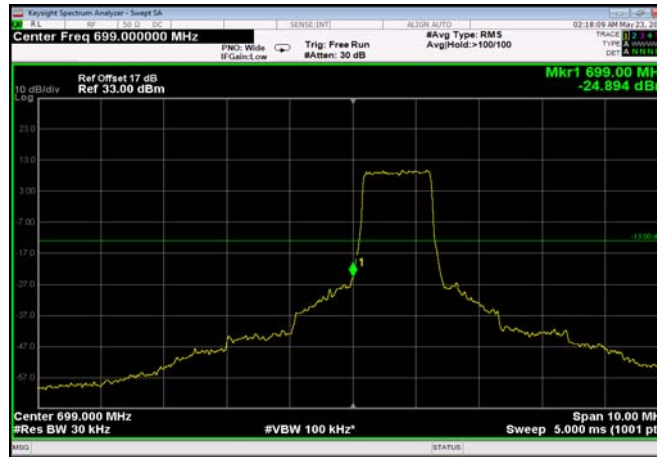

HighRange_FDD05_10MHz_844_OneRB_high_QPSK

HighRange_FDD05_10MHz_844_OneRB_high_Q16

HighRange_FDD05_10MHz_844_fullRB_HighQPSK

HighRange_FDD05_10MHz_844_fullRB_HighQ16

LowRange_FDD12_1.4MHz_699.7_fullRB
_LowQPSK