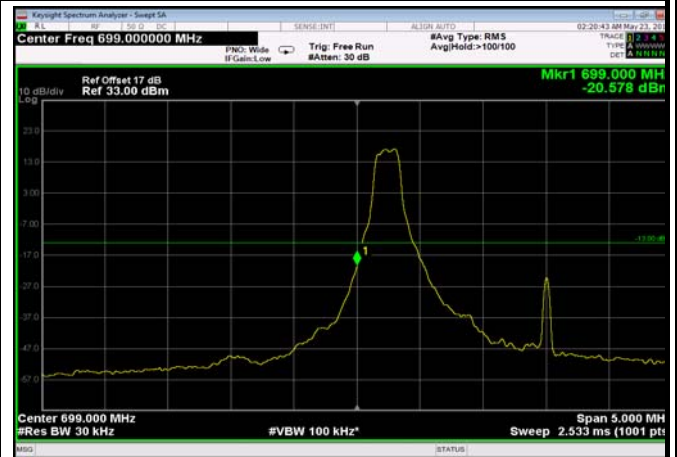

LowRange_FDD12_5MHz_701.5_OneRB
_low_Q16

LowRange_FDD12_3MHz_700.5_OneRB
_low_Q16