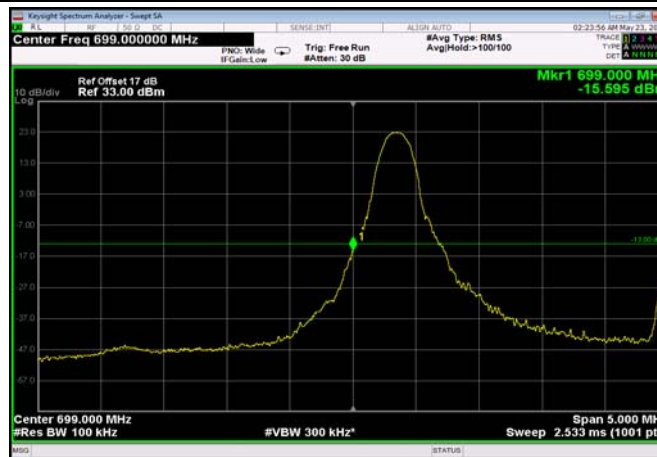

LowRange_FDD12_1.4MHz_699.7_fullRB
_LowQ16

LowRange_FDD12_3MHz_700.5_OneRB
_low_QPSK

LowRange_FDD12_3MHz_700.5_OneRB
_low_Q16

LowRange_FDD12_5MHz_701.5_OneRB
_low_QPSK

LowRange_FDD12_5MHz_701.5_OneRB
_low_Q16