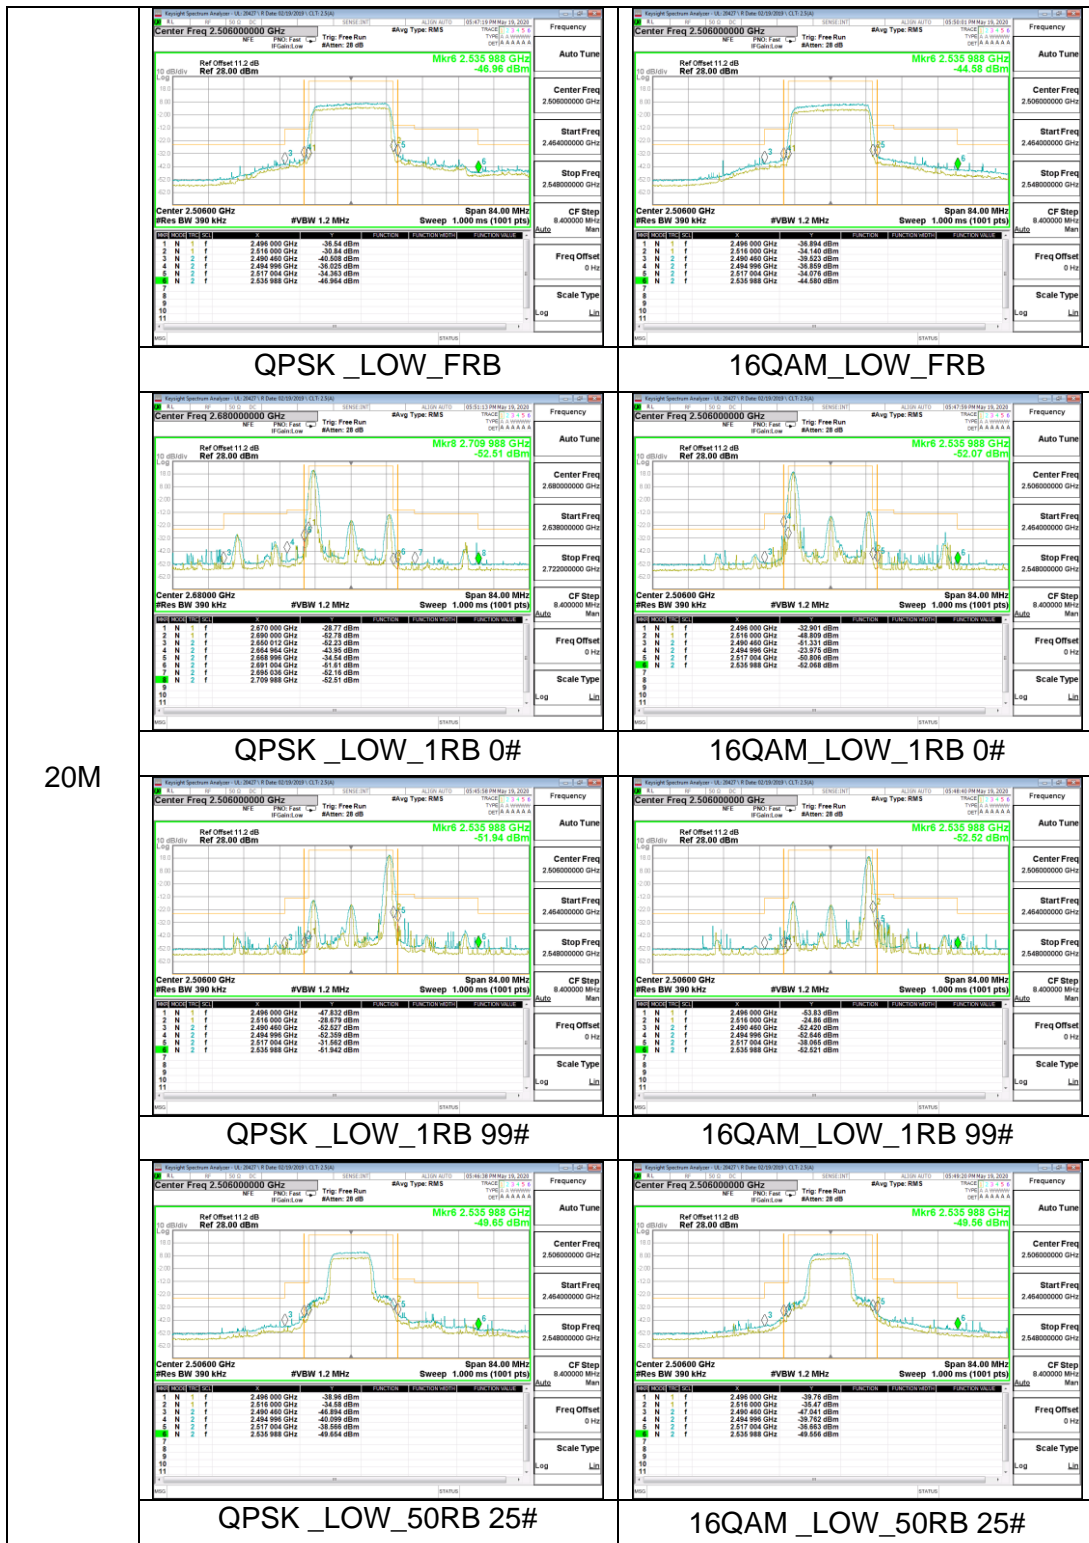

LTE Band 41

15M

20M