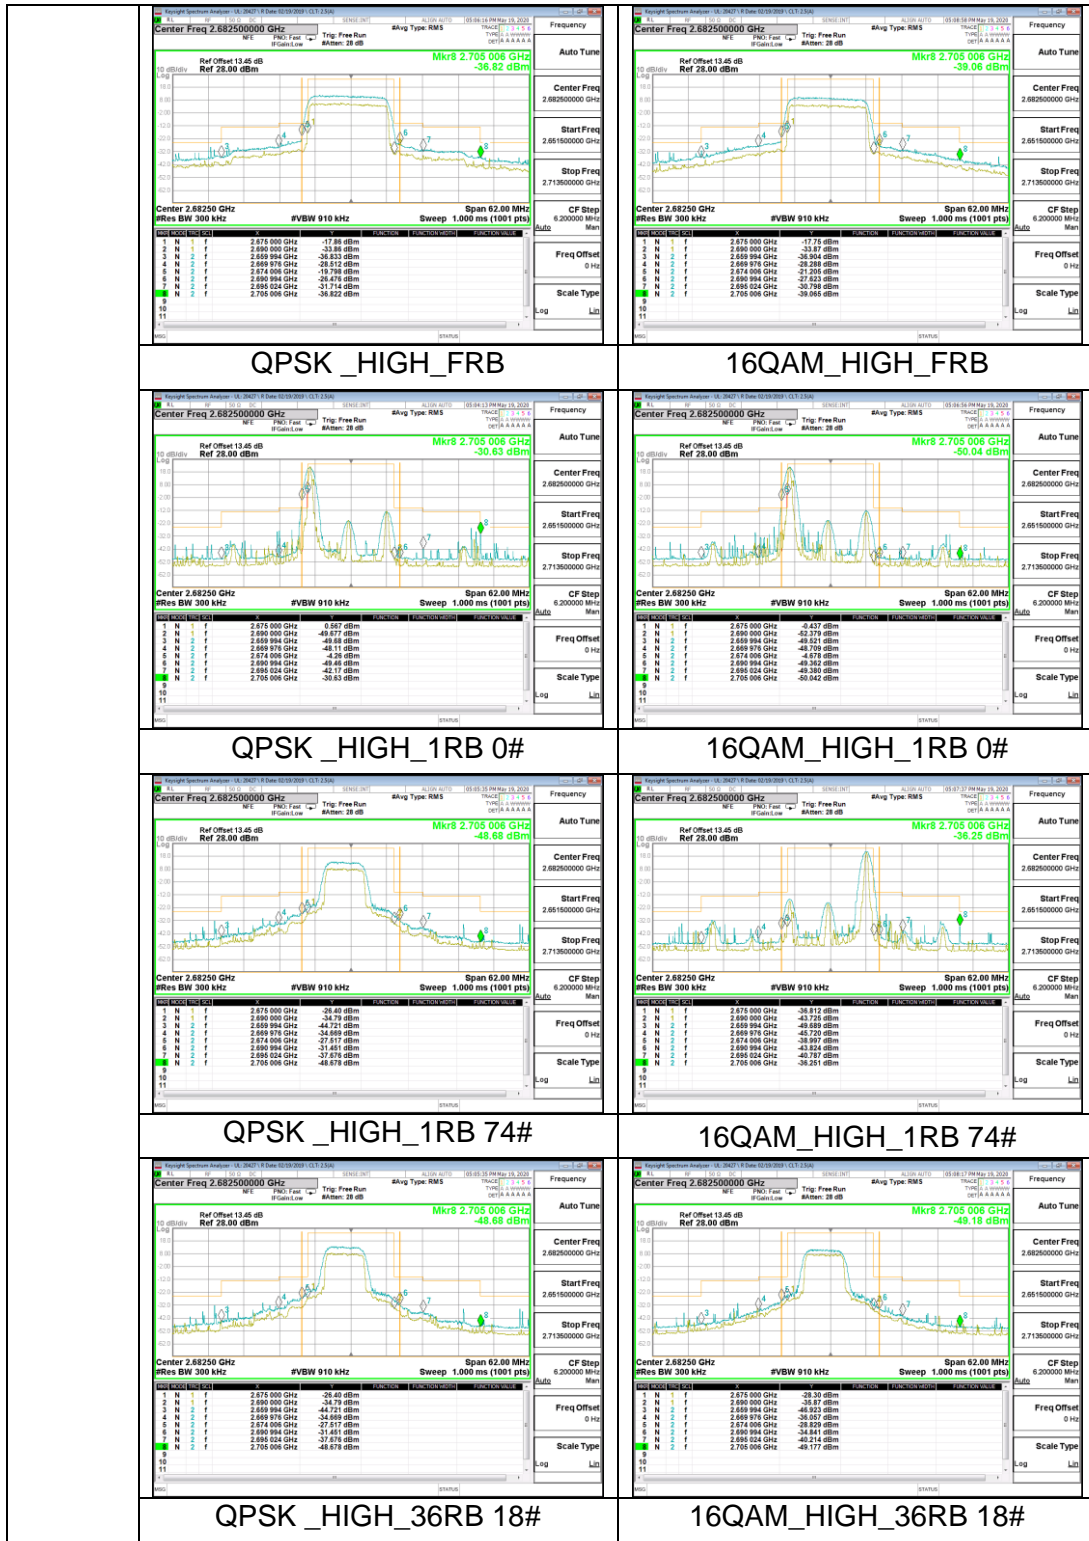

LTE Band 41

15M

20M