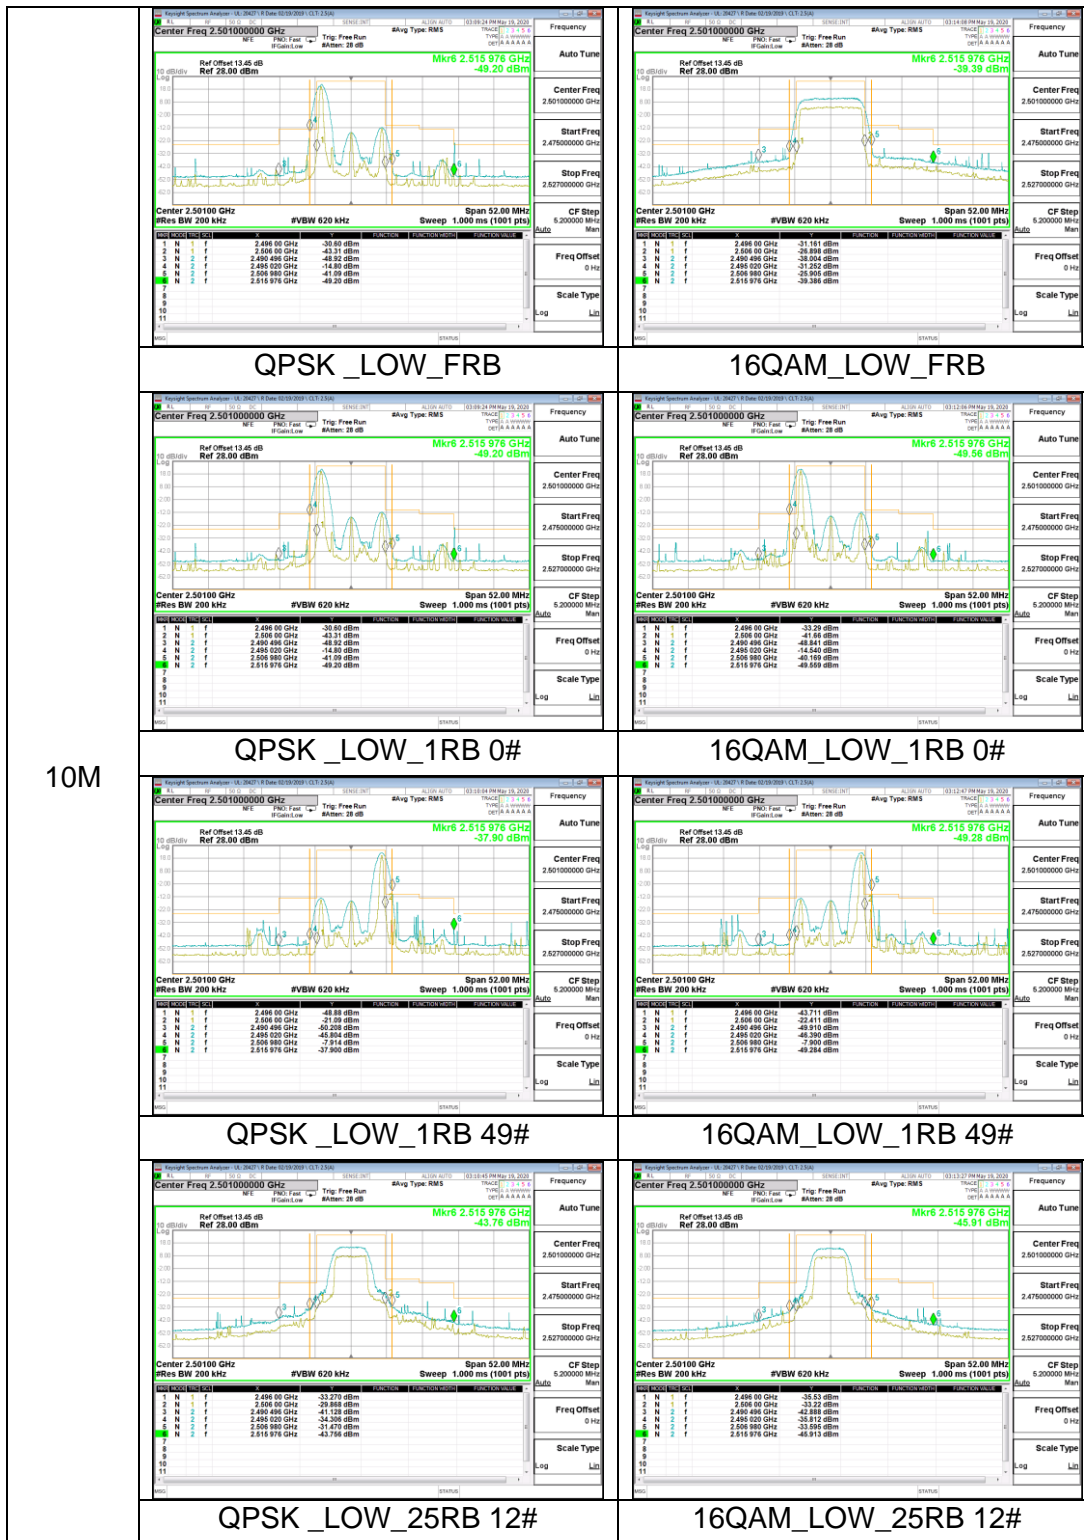

LTE Band 41

15M

20M