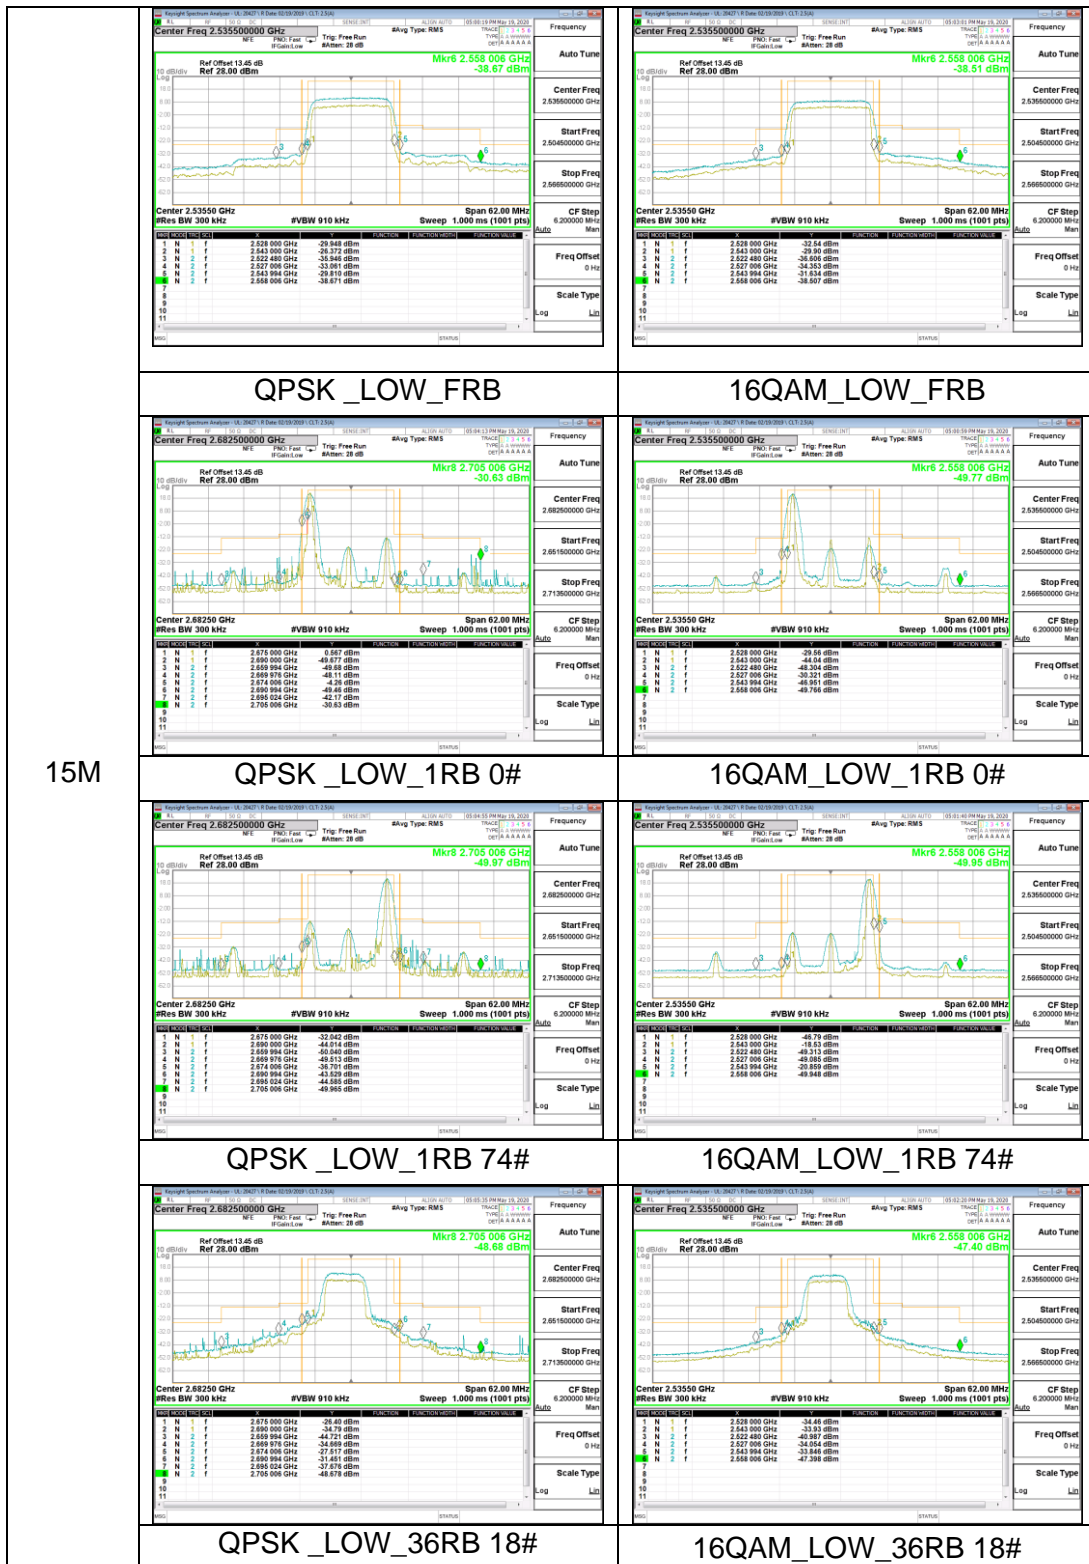

LTE Band 41

15M

20M