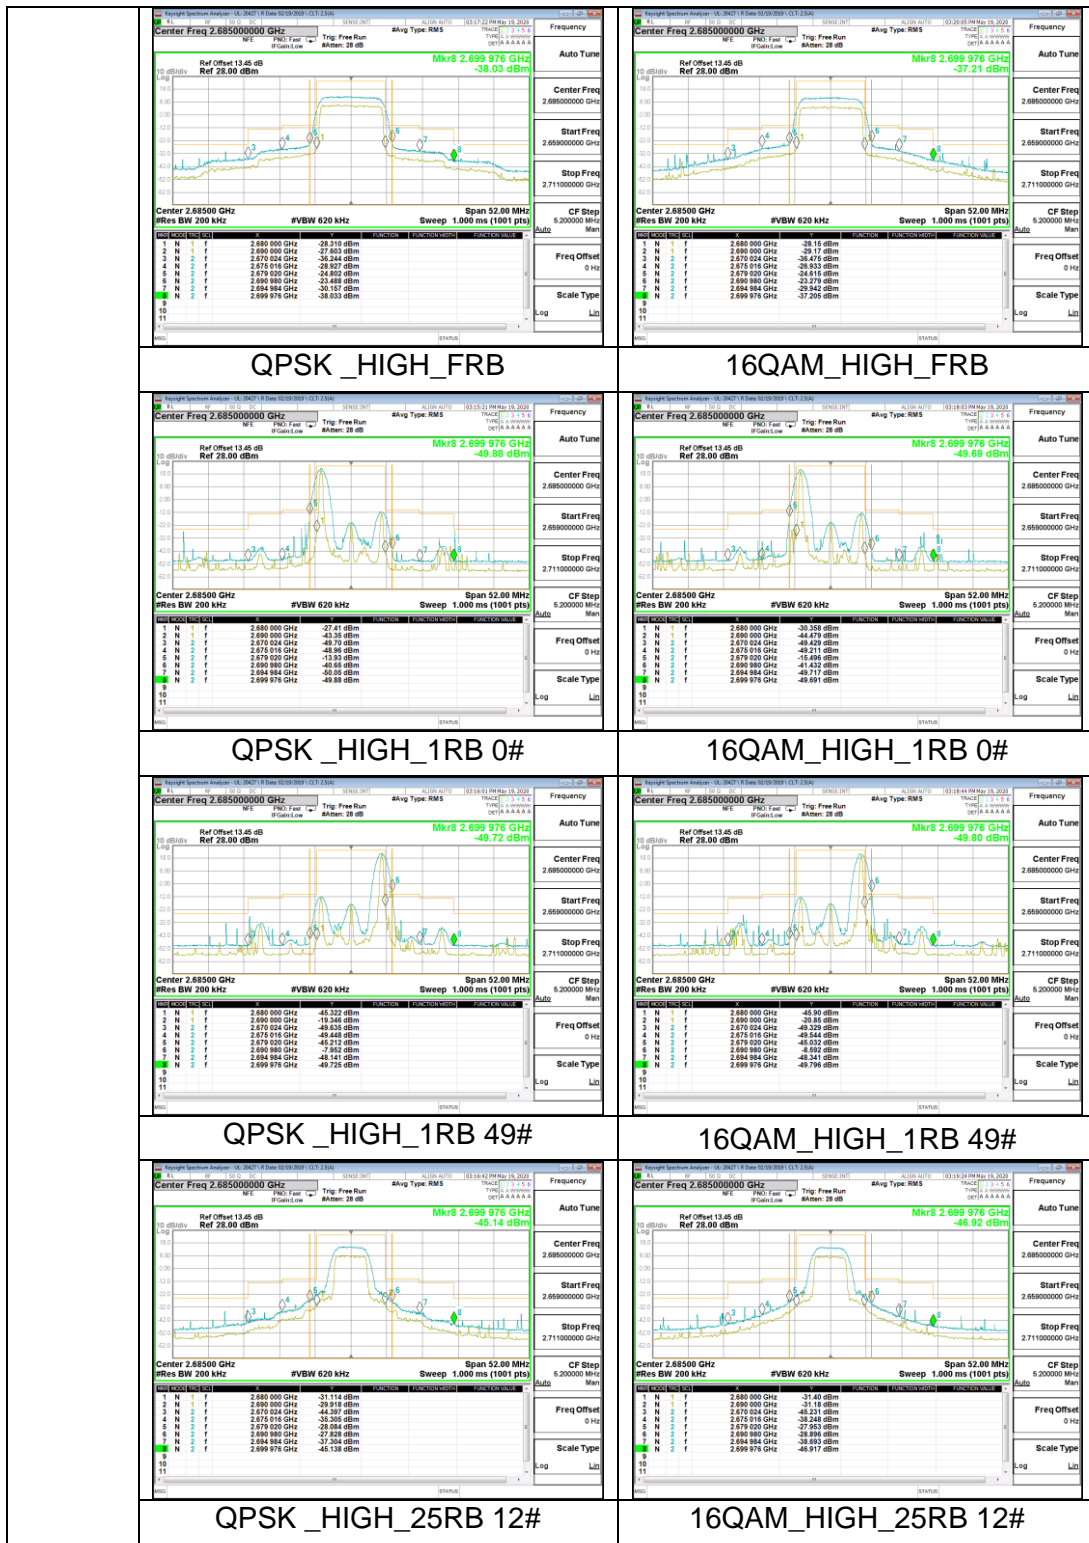

LTE Band 41

15M

20M