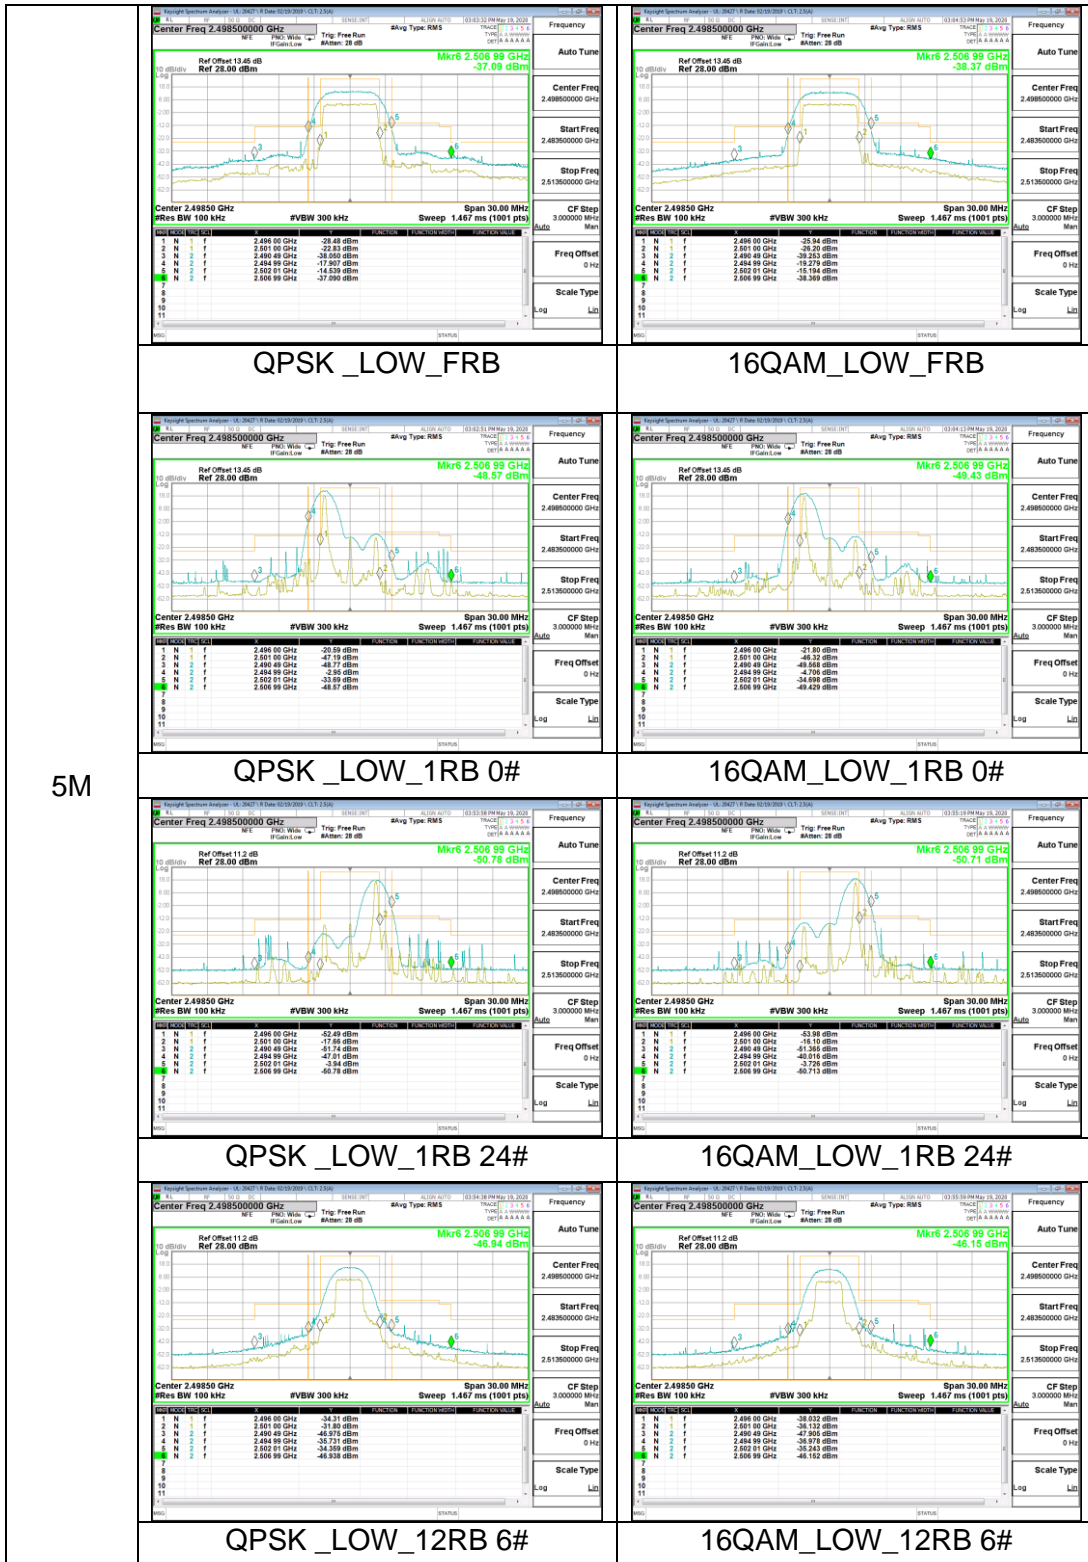

LTE Band 41

15M

20M