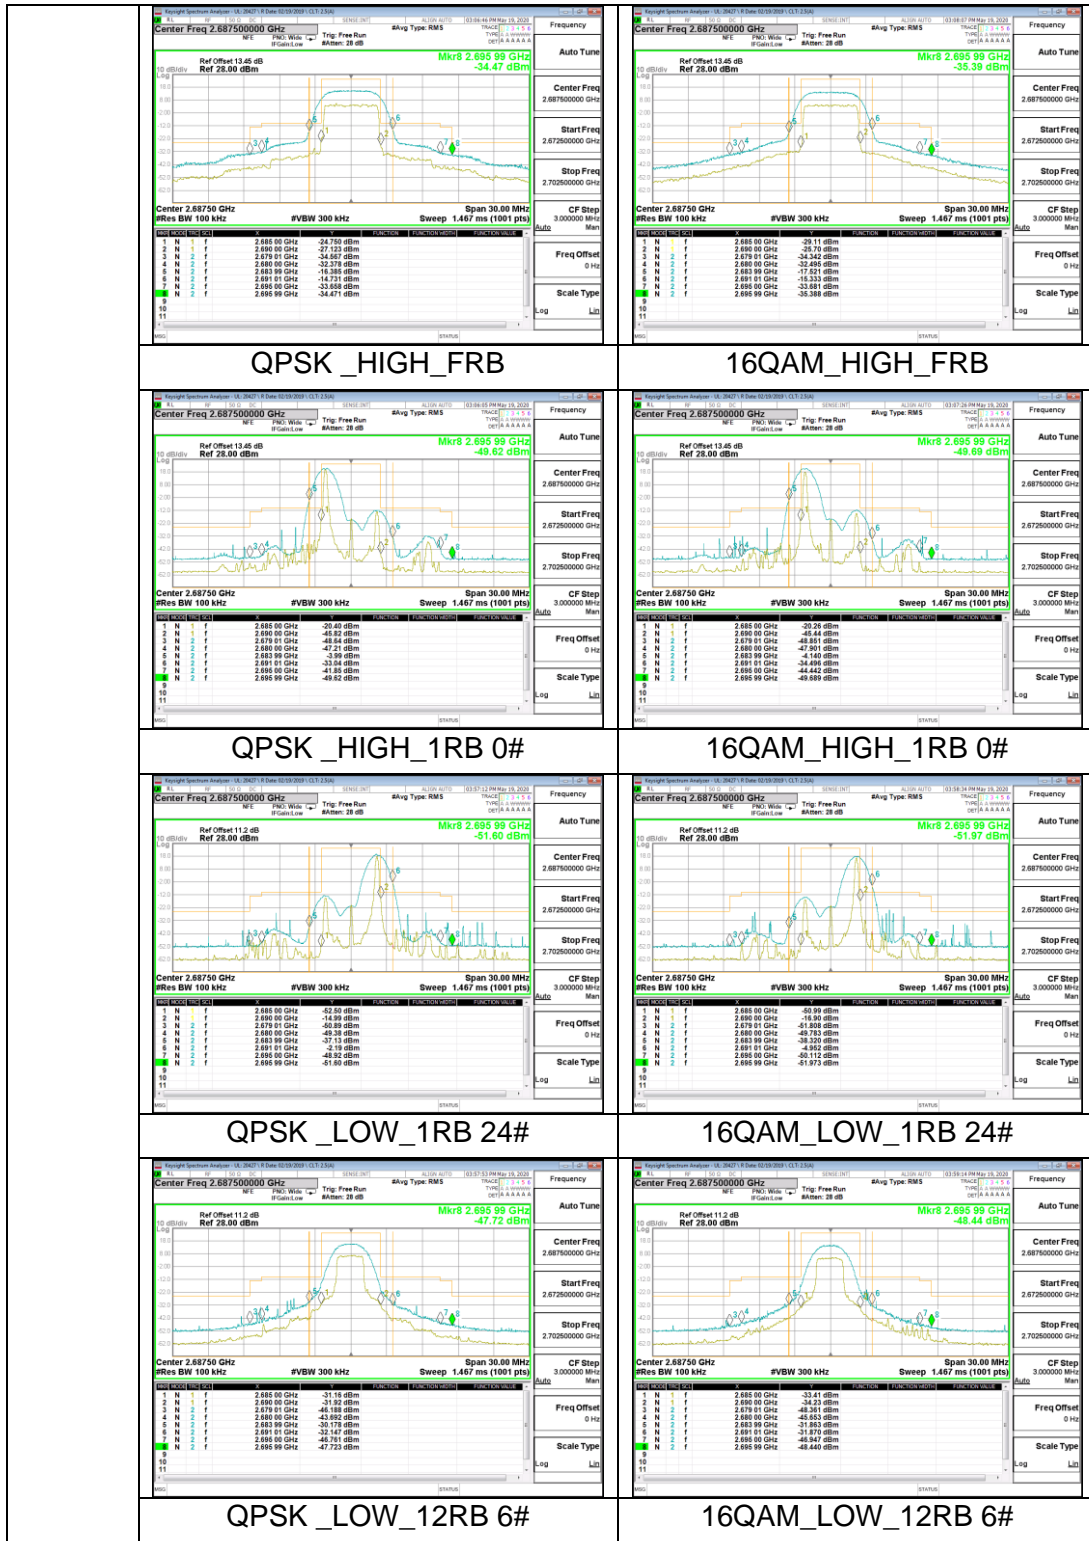

LTE Band 41

15M

20M